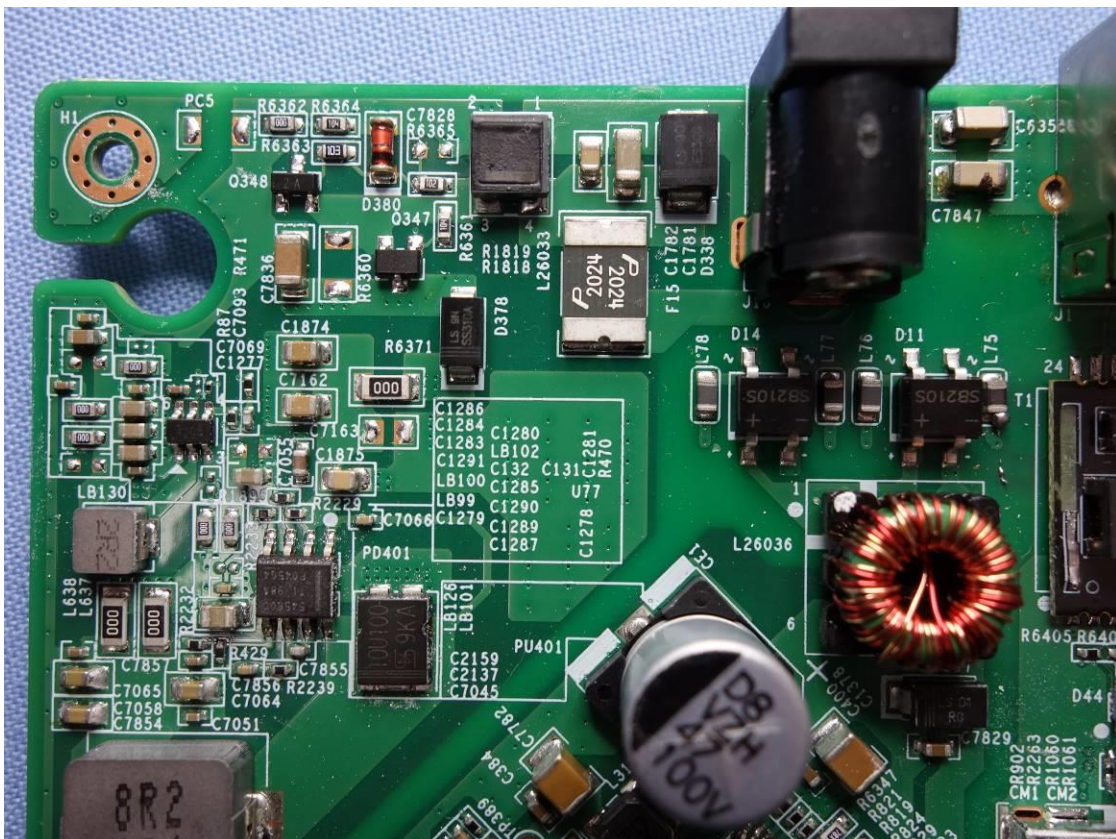

CN21W8ZE (P15C-BLE) 001
CN21W8ZE (P15C-WiFi) 001
CN21W8ZE (P15E-WiFi) 001

Product: 4x4 AX Dual band AP

Type Identification: WAP380

CN21W8ZE (P15C-BLE) 001
CN21W8ZE (P15C-WiFi) 001
CN21W8ZE (P15E-WiFi) 001

Product: 4x4 AX Dual band AP

Type Identification: WAP380

CN21W8ZE (P15C-BLE) 001
CN21W8ZE (P15C-WiFi) 001
CN21W8ZE (P15E-WiFi) 001

Product: 4x4 AX Dual band AP

Type Identification: WAP380

CN21W8ZE (P15C-BLE) 001
CN21W8ZE (P15C-WiFi) 001
CN21W8ZE (P15E-WiFi) 001

Product: 4x4 AX Dual band AP

Type Identification: WAP380