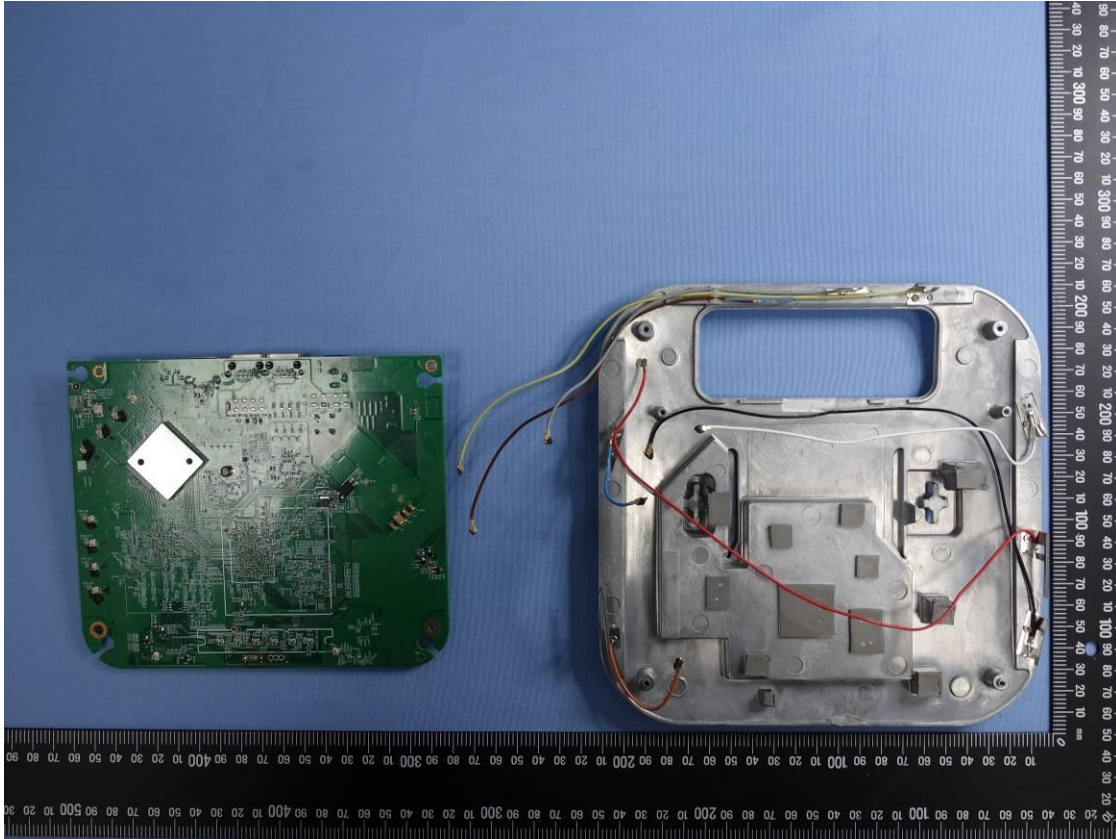

CN21W8ZE (P15C-BLE) 001
CN21W8ZE (P15C-WiFi) 001
CN21W8ZE (P15E-WiFi) 001

Product: 4x4 AX Dual band AP

Type Identification: WAP380

CN21W8ZE (P15C-BLE) 001
CN21W8ZE (P15C-WiFi) 001
CN21W8ZE (P15E-WiFi) 001

Product: 4x4 AX Dual band AP

Type Identification: WAP380

CN21W8ZE (P15C-BLE) 001
CN21W8ZE (P15C-WiFi) 001
CN21W8ZE (P15E-WiFi) 001

Product: 4x4 AX Dual band AP

Type Identification: WAP380

CN21W8ZE (P15C-BLE) 001
CN21W8ZE (P15C-WiFi) 001
CN21W8ZE (P15E-WiFi) 001

Product: 4x4 AX Dual band AP

Type Identification: WAP380