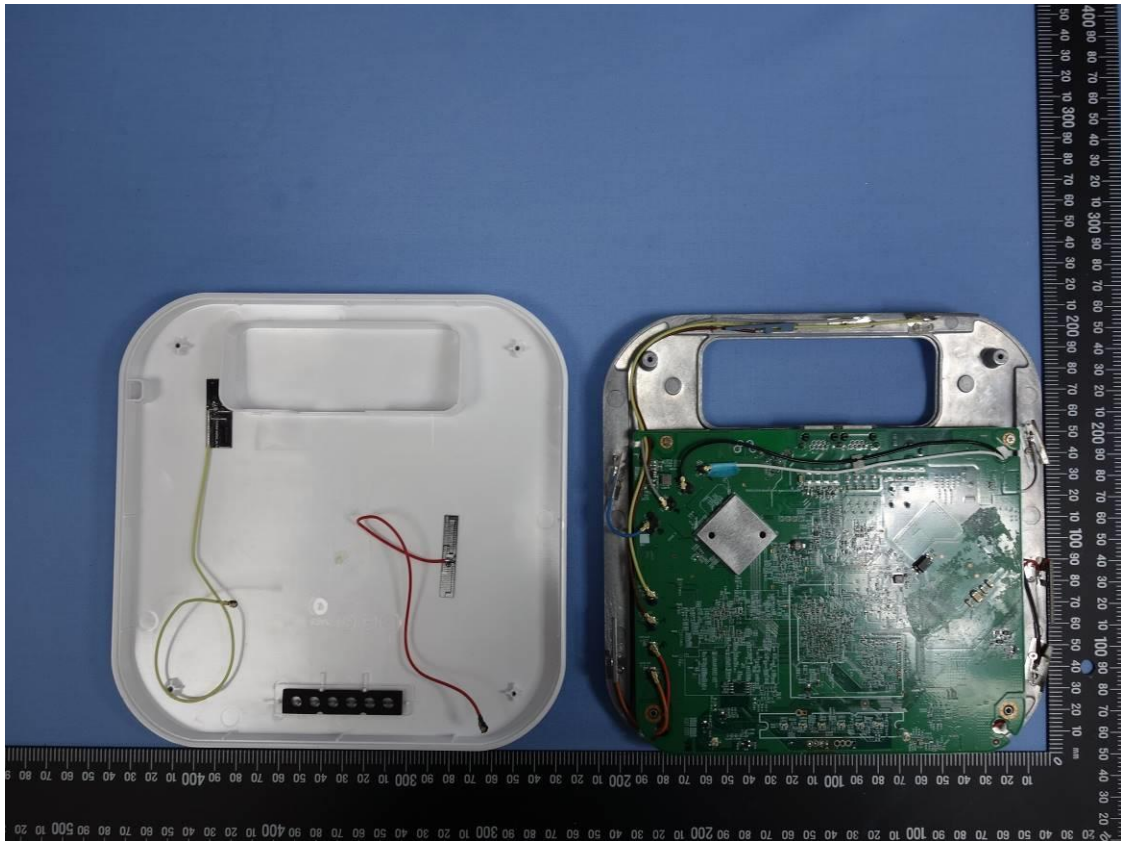

CN21W8ZE (P15C-BLE) 001
CN21W8ZE (P15C-WiFi) 001
CN21W8ZE (P15E-WiFi) 001

Product: 4x4 AX Dual band AP

Type Identification: WAP380

CN21W8ZE (P15C-BLE) 001
CN21W8ZE (P15C-WiFi) 001
CN21W8ZE (P15E-WiFi) 001

Product: 4x4 AX Dual band AP

Type Identification: WAP380

CN21W8ZE (P15C-BLE) 001
CN21W8ZE (P15C-WiFi) 001
CN21W8ZE (P15E-WiFi) 001

Product: 4x4 AX Dual band AP

Type Identification: WAP380

CN21W8ZE (P15C-BLE) 001
CN21W8ZE (P15C-WiFi) 001
CN21W8ZE (P15E-WiFi) 001

Product: 4x4 AX Dual band AP

Type Identification: WAP380