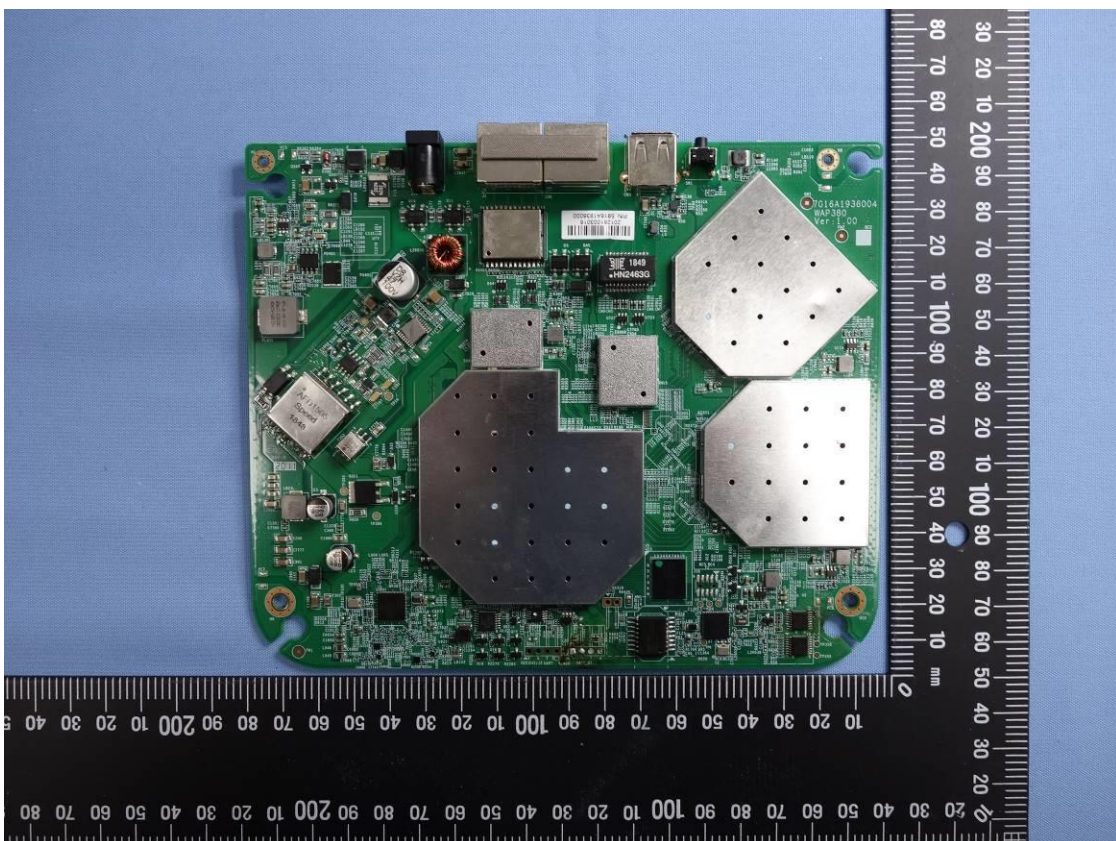

CN21W8ZE (P15C-BLE) 001
CN21W8ZE (P15C-WiFi) 001
CN21W8ZE (P15E-WiFi) 001

Product: 4x4 AX Dual band AP

Type Identification: WAP380

CN21W8ZE (P15C-BLE) 001
CN21W8ZE (P15C-WiFi) 001
CN21W8ZE (P15E-WiFi) 001

Product: 4x4 AX Dual band AP

Type Identification: WAP380

CN21W8ZE (P15C-BLE) 001
CN21W8ZE (P15C-WiFi) 001
CN21W8ZE (P15E-WiFi) 001

Product: 4x4 AX Dual band AP

Type Identification: WAP380

CN21W8ZE (P15C-BLE) 001
CN21W8ZE (P15C-WiFi) 001
CN21W8ZE (P15E-WiFi) 001

Product: 4x4 AX Dual band AP

Type Identification: WAP380