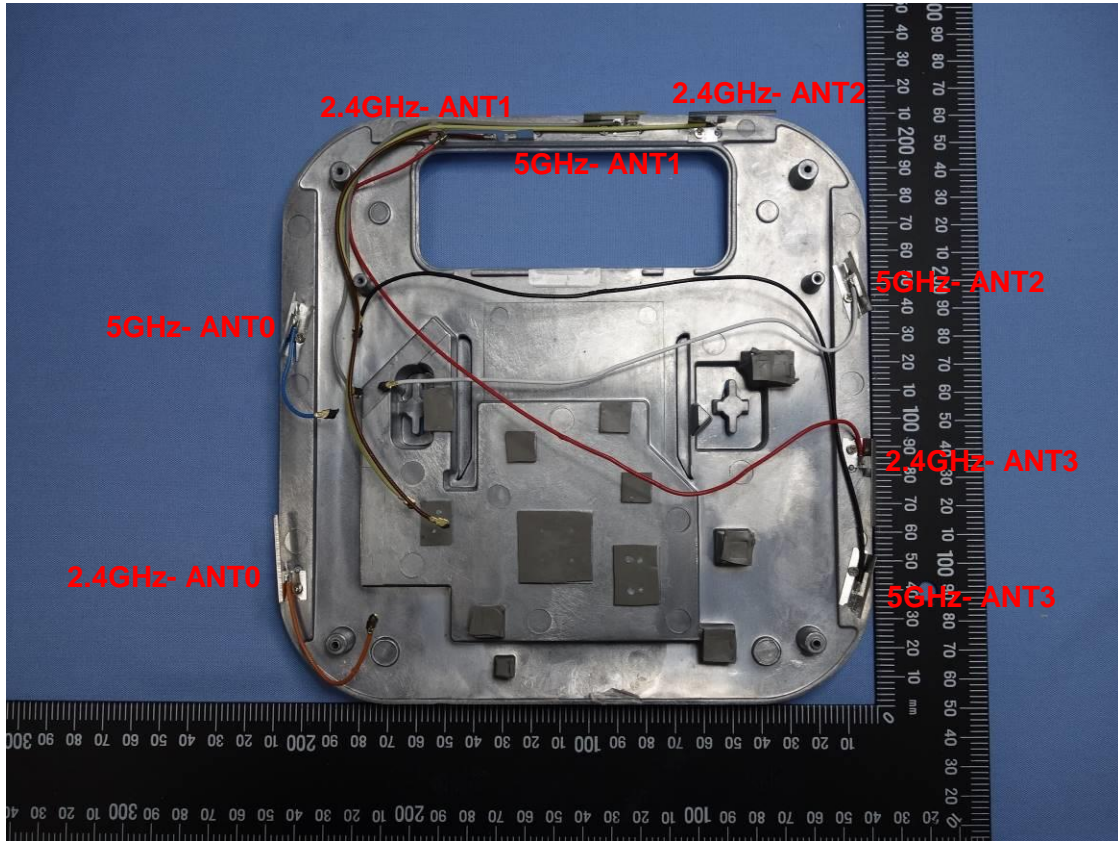

Product: 4x4 AX Dual band AP

Type Identification: WAP380

CN21W8ZE (P15C-BLE) 001
CN21W8ZE (P15C-WiFi) 001
CN21W8ZE (P15E-WiFi) 001

Product: 4x4 AX Dual band AP

Type Identification: WAP380

CN21W8ZE (P15C-BLE) 001
CN21W8ZE (P15C-WiFi) 001
CN21W8ZE (P15E-WiFi) 001