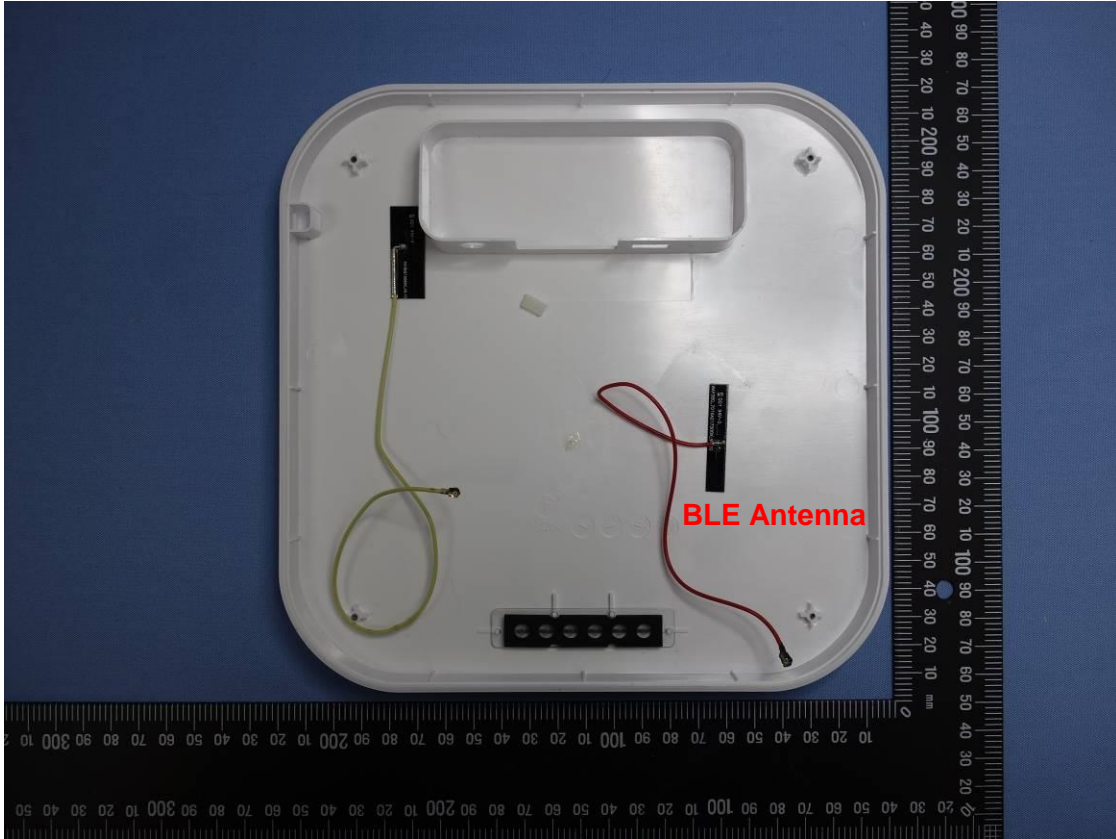

Product: 4x4 AX Dual band AP

Type Identification: WAP380

CN21W8ZE (P15C-BLE) 001
CN21W8ZE (P15C-WiFi) 001
CN21W8ZE (P15E-WiFi) 001

Product: 4x4 AX Dual band AP

Type Identification: WAP380

CN21W8ZE (P15C-BLE) 001
CN21W8ZE (P15C-WiFi) 001
CN21W8ZE (P15E-WiFi) 001