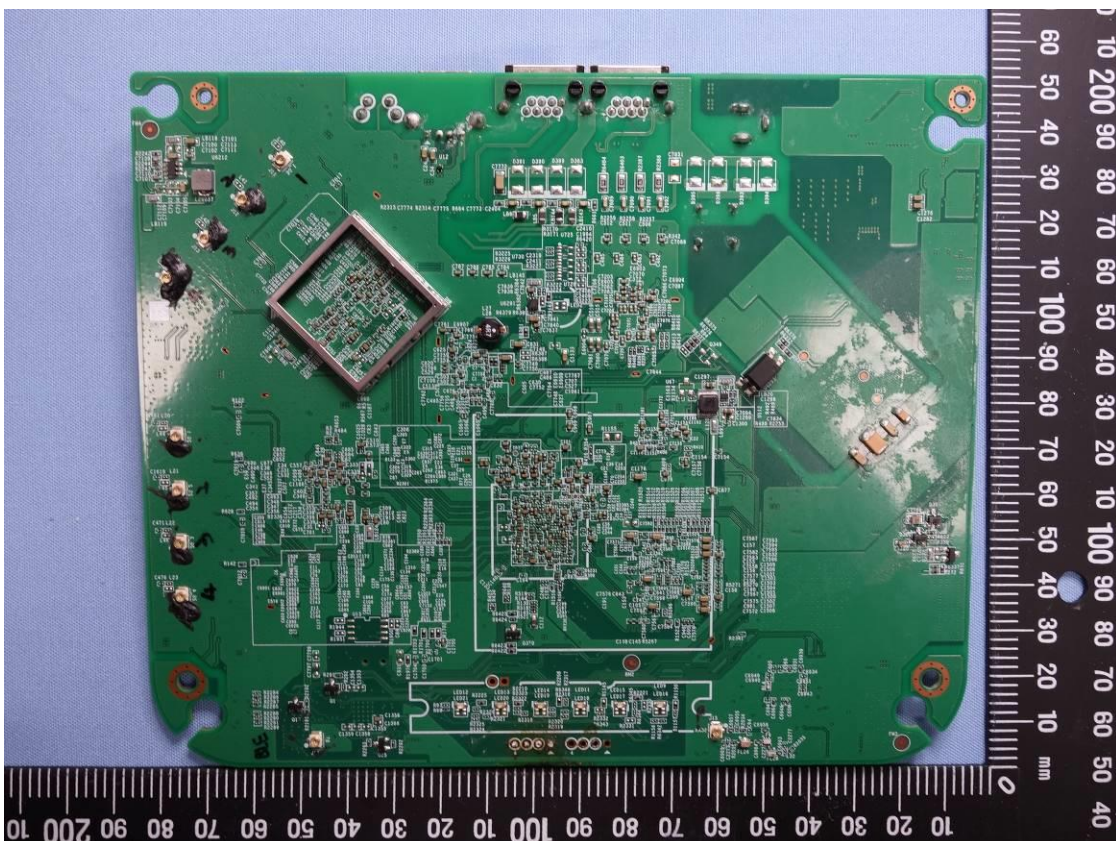

CN21W8ZE (P15C-BLE) 001
CN21W8ZE (P15C-WiFi) 001
CN21W8ZE (P15E-WiFi) 001

Product: 4x4 AX Dual band AP

Type Identification: WAP380

CN21W8ZE (P15C-BLE) 001
CN21W8ZE (P15C-WiFi) 001
CN21W8ZE (P15E-WiFi) 001

Product: 4x4 AX Dual band AP

Type Identification: WAP380

CN21W8ZE (P15C-BLE) 001
CN21W8ZE (P15C-WiFi) 001
CN21W8ZE (P15E-WiFi) 001

Product: 4x4 AX Dual band AP

Type Identification: WAP380

CN21W8ZE (P15C-BLE) 001
CN21W8ZE (P15C-WiFi) 001
CN21W8ZE (P15E-WiFi) 001

Product: 4x4 AX Dual band AP

Type Identification: WAP380