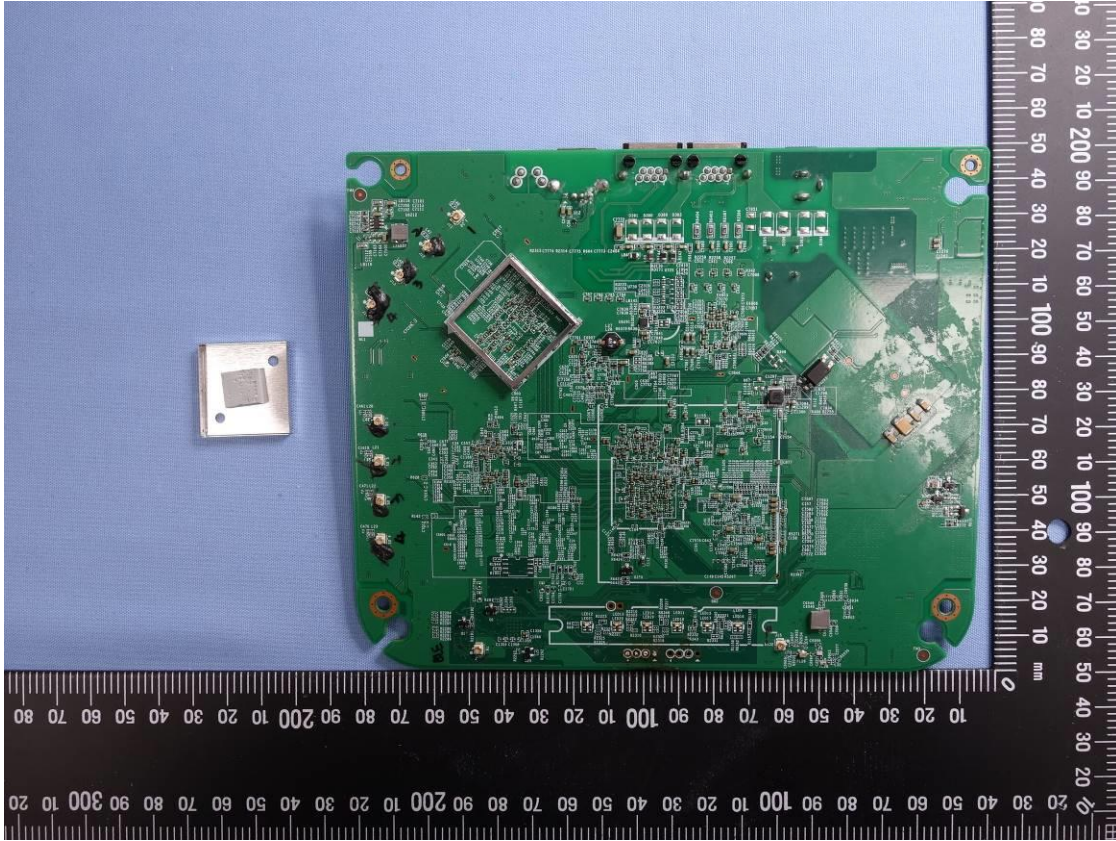

CN21W8ZE (P15C-BLE) 001
CN21W8ZE (P15C-WiFi) 001
CN21W8ZE (P15E-WiFi) 001

Product: 4x4 AX Dual band AP

Type Identification: WAP380

CN21W8ZE (P15C-BLE) 001
CN21W8ZE (P15C-WiFi) 001
CN21W8ZE (P15E-WiFi) 001

Product: 4x4 AX Dual band AP

Type Identification: WAP380

CN21W8ZE (P15C-BLE) 001
CN21W8ZE (P15C-WiFi) 001
CN21W8ZE (P15E-WiFi) 001

Product: 4x4 AX Dual band AP

Type Identification: WAP380

CN21W8ZE (P15C-BLE) 001
CN21W8ZE (P15C-WiFi) 001
CN21W8ZE (P15E-WiFi) 001

Product: 4x4 AX Dual band AP

Type Identification: WAP380