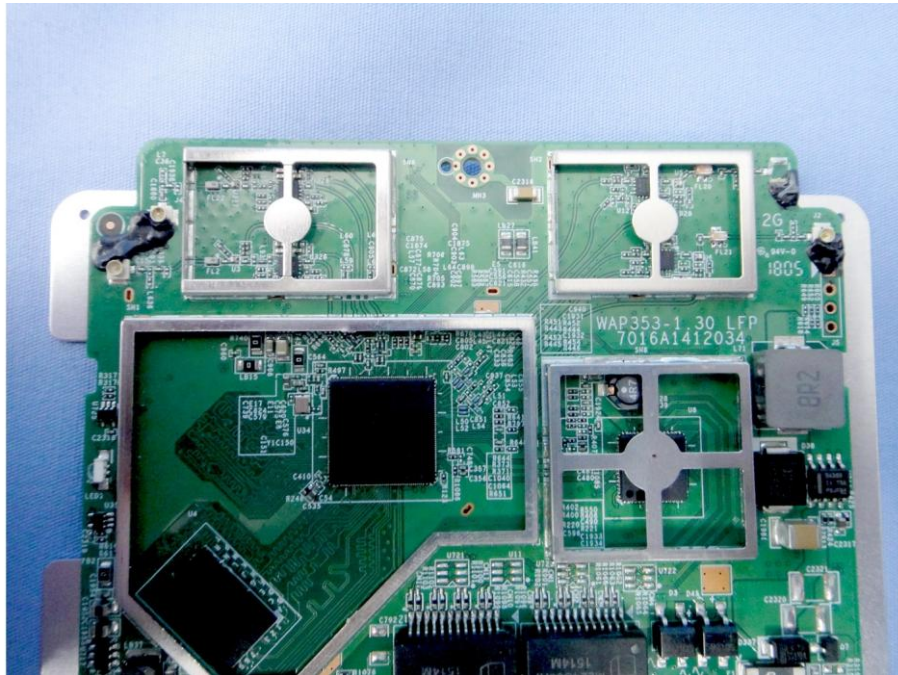

Internal Photos

Model Number: WAP353

FCC ID: 2AL6XWAP353

EUT Photo 1)

EUT Photo 2)

EUT Photo 3)

EUT Photo 4)

EUT Photo 5)

EUT Photo 6)

EUT Photo 7)

EUT Photo 8)

EUT Photo 9)

EUT Photo 10)

EUT Photo 11)

EUT Photo 12)

EUT Photo 13)