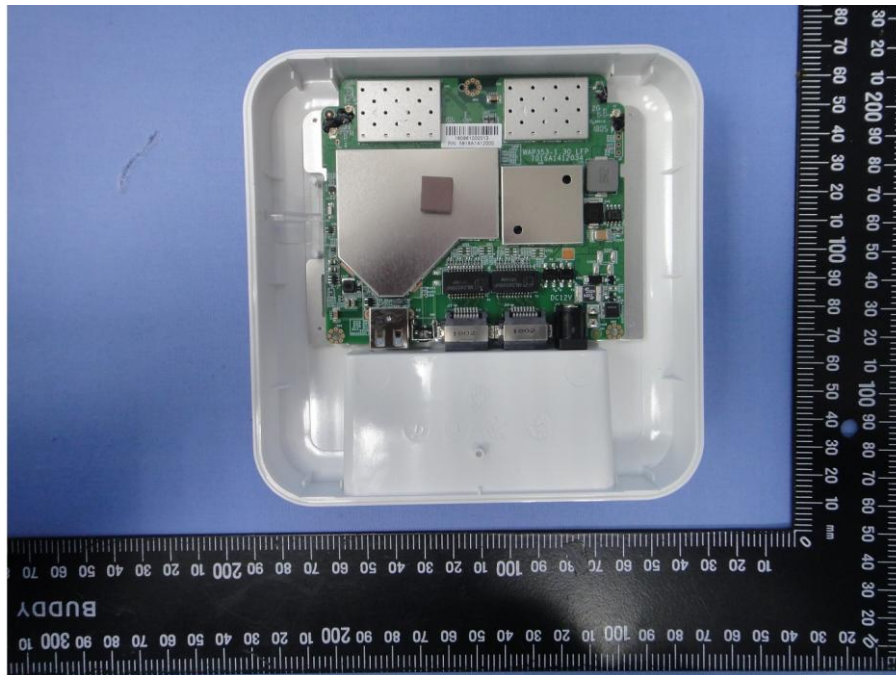

Internal Photos

Model Number: WAP353

FCC ID: 2AL6XWAP353

EUT Photo 1)

EUT Photo 2)

EUT Photo 3)

EUT Photo 4)

EUT Photo 5)

EUT Photo 6)

EUT Photo 7)

EUT Photo 8)

EUT Photo 9)

EUT Photo 10)

EUT Photo 11)

EUT Photo 12)

EUT Photo 13)