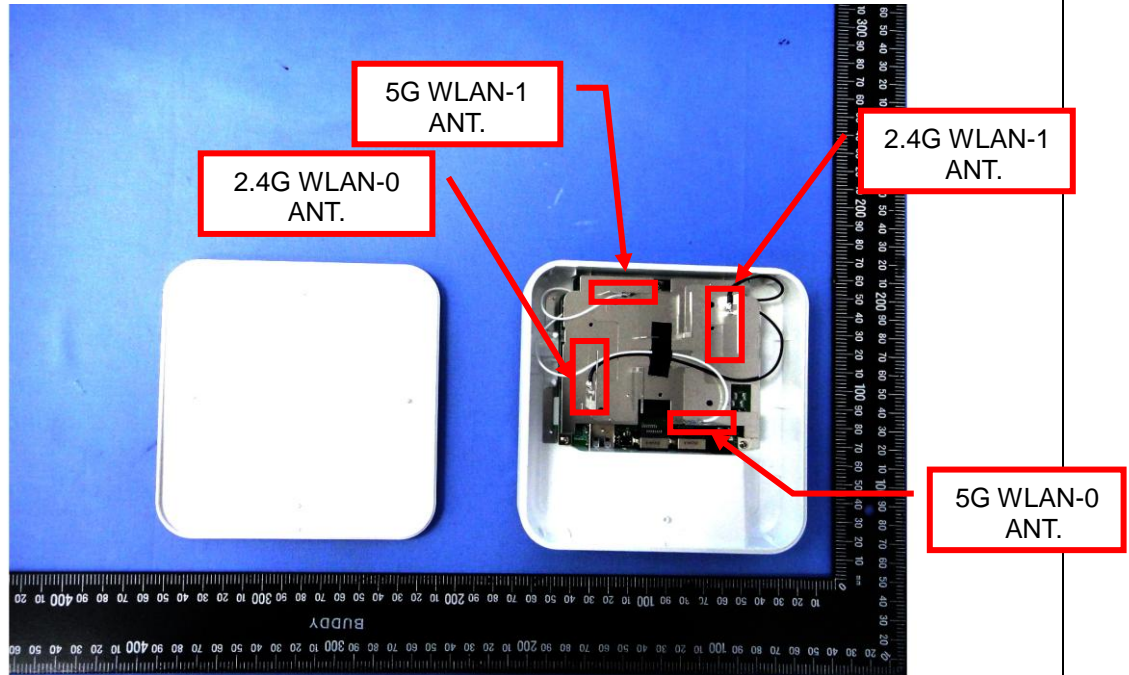

Internal Photos

Model Number: WAP353

FCC ID: 2AL6XWAP353

EUT Photo 1)

EUT Photo 2)

EUT Photo 3)

EUT Photo 4)

EUT Photo 5)

EUT Photo 6)

EUT Photo 7)

EUT Photo 8)

EUT Photo 9)

EUT Photo 10)

EUT Photo 11)

EUT Photo 12)

EUT Photo 13)