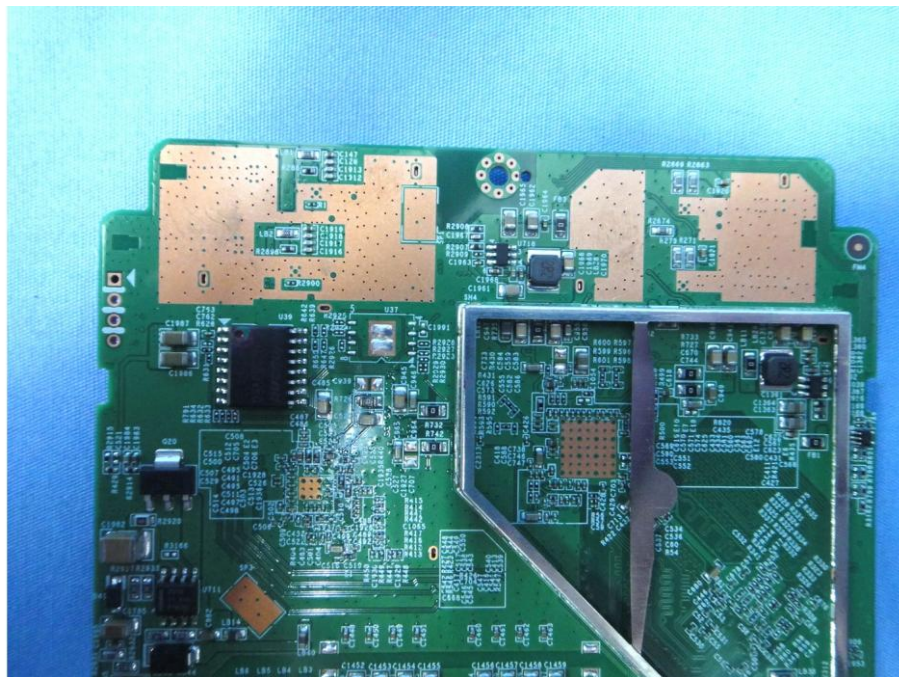

Internal Photos

Model Number: WAP353

FCC ID: 2AL6XWAP353

EUT Photo 1)

EUT Photo 2)

EUT Photo 3)

EUT Photo 4)

EUT Photo 5)

EUT Photo 6)

EUT Photo 7)

EUT Photo 8)

EUT Photo 9)

EUT Photo 10)

EUT Photo 11)

EUT Photo 12)

EUT Photo 13)