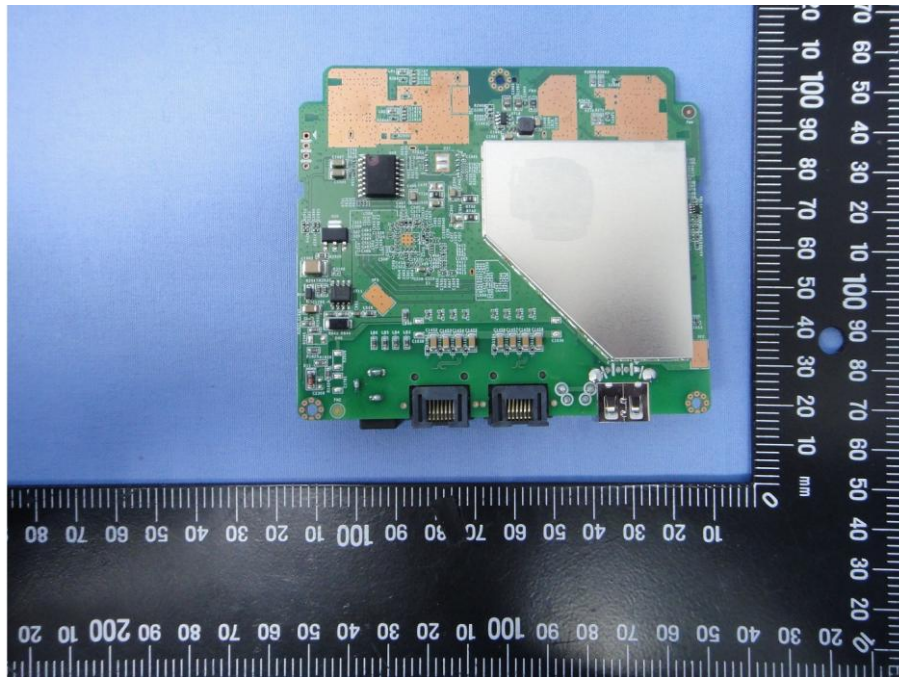

Internal Photos

Model Number: WAP353

FCC ID: 2AL6XWAP353

EUT Photo 1)

EUT Photo 2)

EUT Photo 3)

EUT Photo 4)

EUT Photo 5)

EUT Photo 6)

EUT Photo 7)

EUT Photo 8)

EUT Photo 9)

EUT Photo 10)

EUT Photo 11)

EUT Photo 12)

EUT Photo 13)