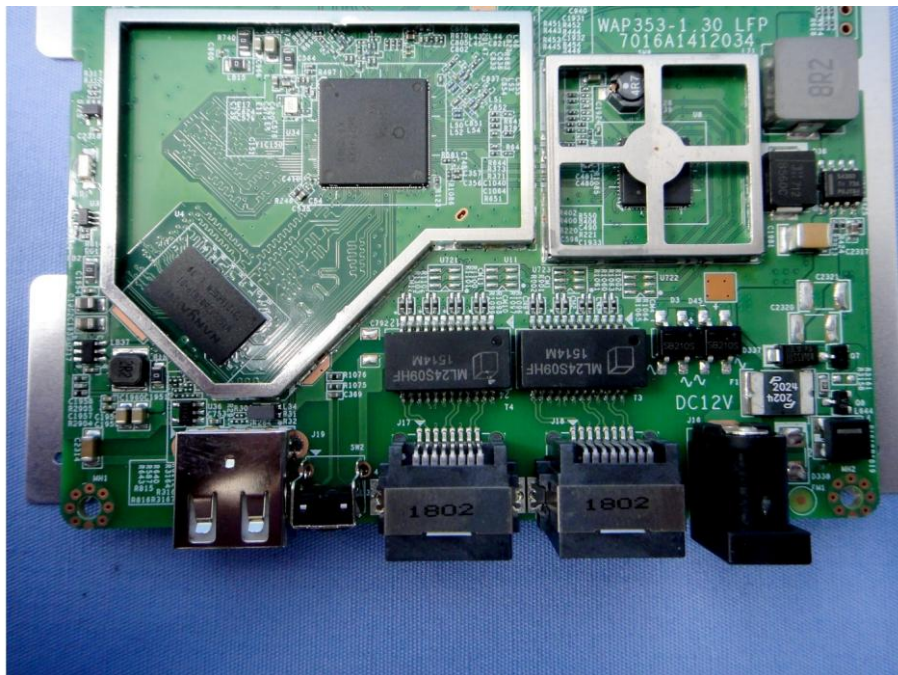

Internal Photos

Model Number: WAP353

FCC ID: 2AL6XWAP353

EUT Photo 1)

EUT Photo 2)

EUT Photo 3)

EUT Photo 4)

EUT Photo 5)

EUT Photo 6)

EUT Photo 7)

EUT Photo 8)

EUT Photo 9)

EUT Photo 10)

EUT Photo 11)

EUT Photo 12)

EUT Photo 13)