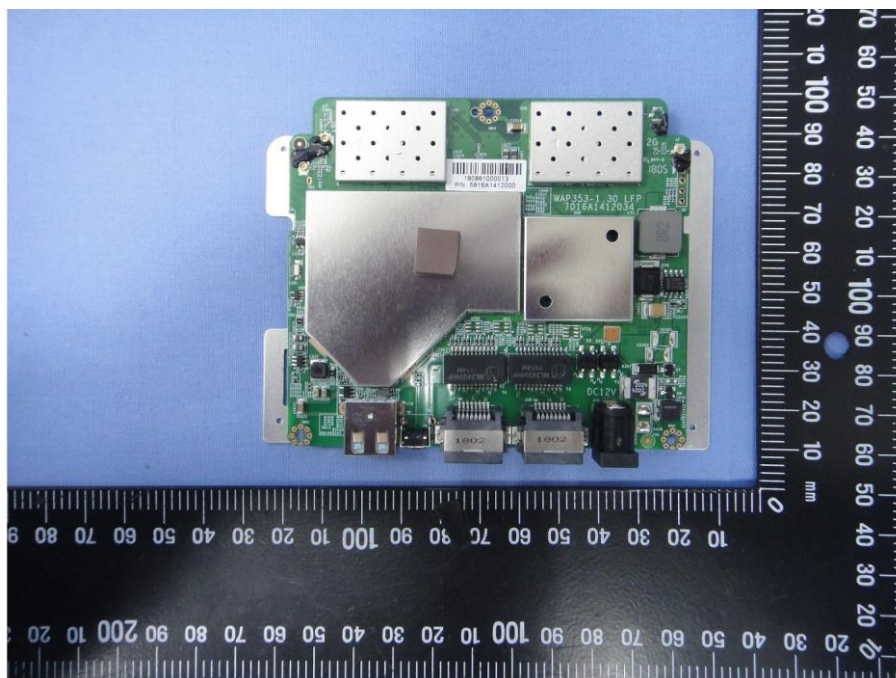

Internal Photos

Model Number: WAP353

FCC ID: 2AL6XWAP353

EUT Photo 1)

EUT Photo 2)

EUT Photo 3)

EUT Photo 4)

EUT Photo 5)

EUT Photo 6)

EUT Photo 7)

EUT Photo 8)

EUT Photo 9)

EUT Photo 10)

EUT Photo 11)

EUT Photo 12)

EUT Photo 13)