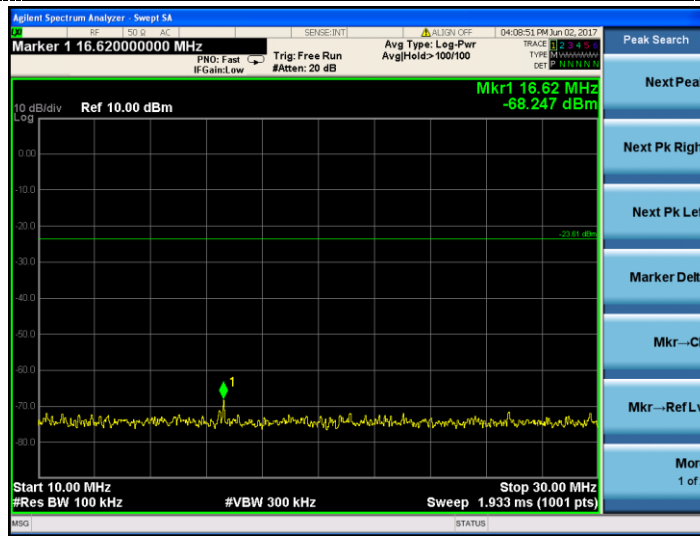

Antenna 2

Test Mode:	802.11b	Test channel :	01
------------	---------	----------------	----

Channel 01

9KHz~150KHz

150KHz ~10MHz

Test Mode:

802.11b

Test channel :

01

10MHz ~30MHz

30MHz ~3GHz

3GHz~25GHz