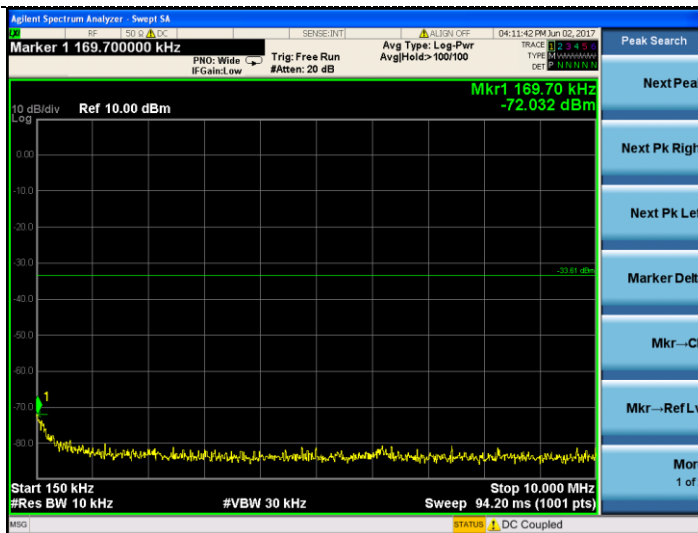

Antenna 2

Test Mode:	802.11b	Test channel :	01
------------	---------	----------------	----

Channel 01

9KHz~150KHz

150KHz ~10MHz

Test Mode:

802.11b

Test channel :

01

10MHz ~30MHz

30MHz ~3GHz

3GHz~25GHz