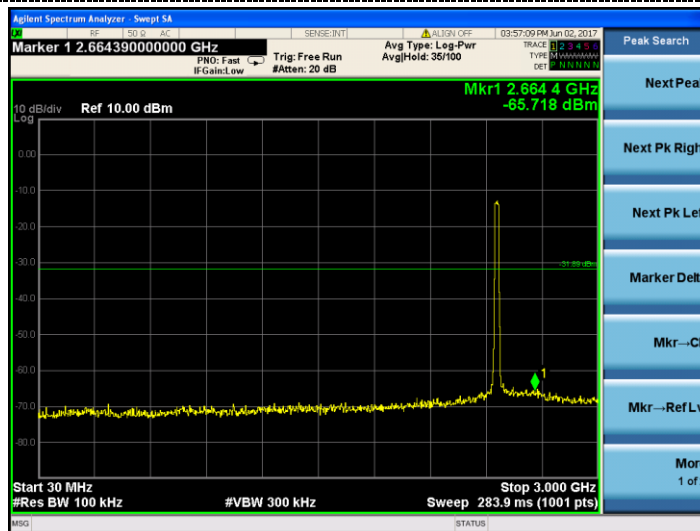

150KHz ~10MHz

Test Mode:

802.11n HT20

Test channel :

11

10MHz ~30MHz

30MHz ~3GHz

3GHz~25GHz