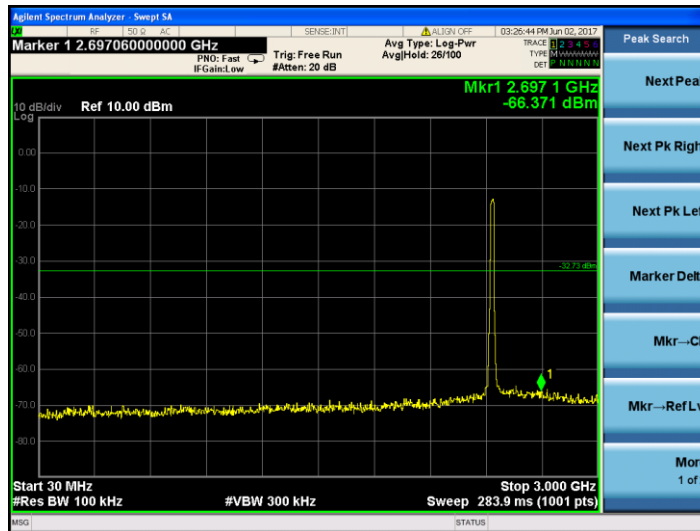

150KHz ~10MHz

Test Mode:

802.11g

Test channel :

06

10MHz ~30MHz

30MHz ~3GHz

3GHz~25GHz