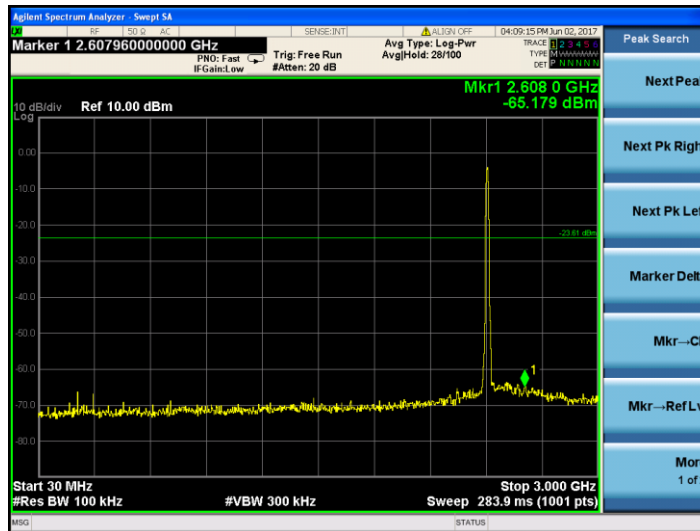

Antenna 2

Test Mode:	802.11b	Test channel :	01
------------	---------	----------------	----

Channel 01

9KHz~150KHz

150KHz ~10MHz

Test Mode:

802.11b

Test channel :

01

10MHz ~30MHz

30MHz ~3GHz

3GHz~25GHz