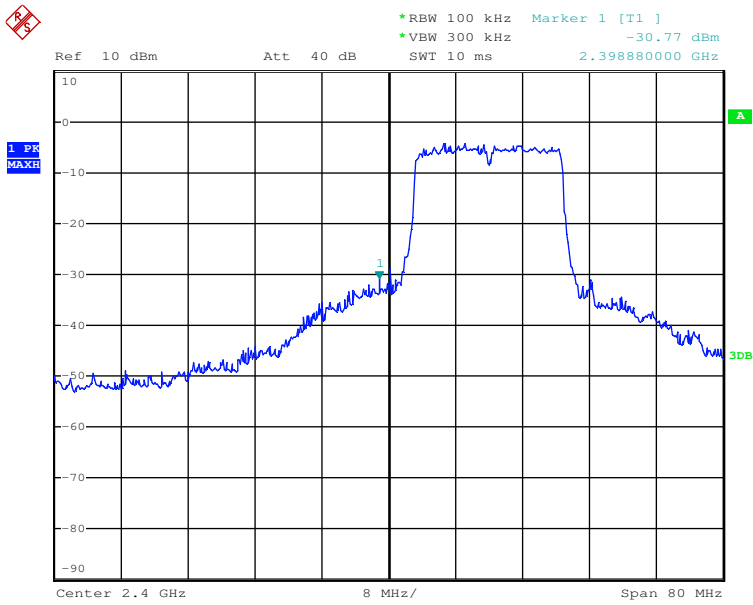

Date: 10.JUL.2017 18:12:35

Date: 10.JUL.2017 18:13:07

Date: 10.JUL.2017 18:13:35

802.11g mode TX frequency: 2462MHz

Date: 10.JUL.2017 18:15:26

Date: 10.JUL.2017 18:17:58

Date: 10.JUL.2017 18:18:32

Date: 10.JUL.2017 18:19:07

Date: 10.JUL.2017 18:20:09

802.11n-HT20 mode TX frequency: 2412MHz

Date: 10.JUL.2017 18:29:46

Date: 10.JUL.2017 18:35:53

Date: 10.JUL.2017 18:36:25

Date: 10.JUL.2017 18:38:50

Date: 10.JUL.2017 18:39:29

802.11n-HT20 mode TX frequency: 2437MHz

Date: 10.JUL.2017 18:43:25

Date: 10.JUL.2017 18:44:36

Date: 10.JUL.2017 18:46:29

Date: 10.JUL.2017 18:46:58

802.11n-HT20 mode TX frequency: 2462MHz

Date: 10.JUL.2017 18:50:48

Date: 10.JUL.2017 18:51:34

Date: 10.JUL.2017 18:52:27