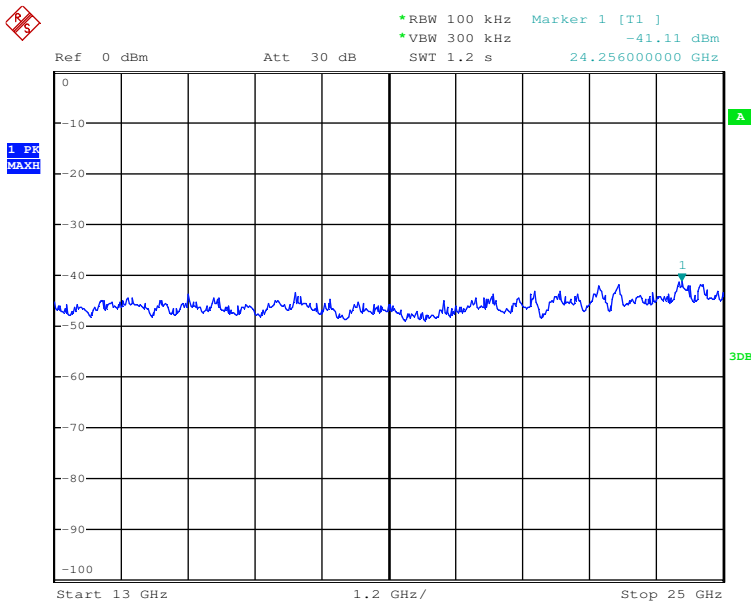

Date: 10.JUL.2017 18:53:11

802.11n-HT40 mode TX frequency: 2422MHz

Date: 10.JUL.2017 19:07:59

Date: 10.JUL.2017 19:05:19

Date: 10.JUL.2017 19:05:54

Date: 10.JUL.2017 19:06:31

802.11n-HT40 mode TX frequency: 2437MHz