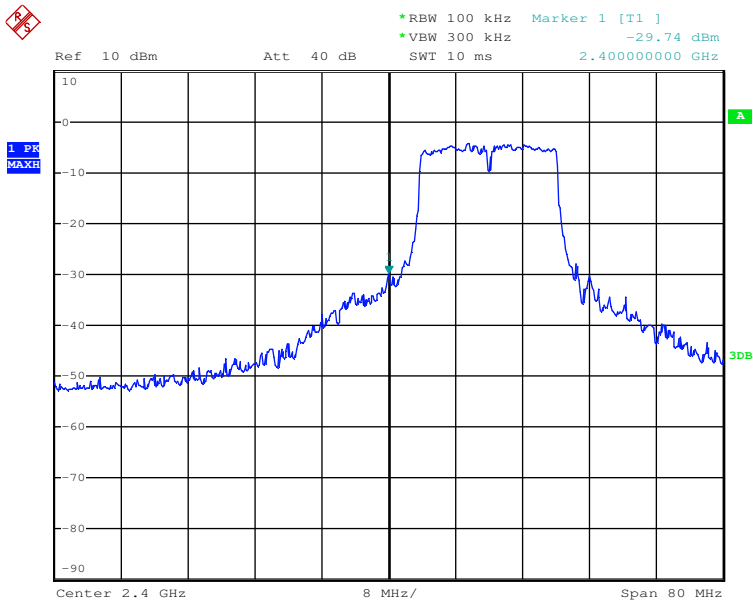

Date: 10.JUL.2017 09:25:06

Date: 10.JUL.2017 09:25:46

802.11b mode TX frequency: 2462MHz

Date: 10.JUL.2017 09:41:39

Date: 10.JUL.2017 09:42:12

Date: 10.JUL.2017 09:42:44

Date: 10.JUL.2017 09:43:44

Date: 10.JUL.2017 09:46:16

802.11g mode TX frequency: 2412MHz

Date: 10.JUL.2017 09:50:30

Date: 10.JUL.2017 09:51:09

Date: 10.JUL.2017 09:52:49

Date: 10.JUL.2017 09:54:19

Date: 10.JUL.2017 18:23:46

802.11g mode TX frequency: 2437MHz

Date: 10.JUL.2017 18:12:03

Date: 10.JUL.2017 18:12:35

Date: 10.JUL.2017 18:13:07

Date: 10.JUL.2017 18:13:35

802.11g mode TX frequency: 2462MHz

Date: 10.JUL.2017 18:15:26

Date: 10.JUL.2017 18:17:58

Date: 10.JUL.2017 18:18:32

Date: 10.JUL.2017 18:19:07