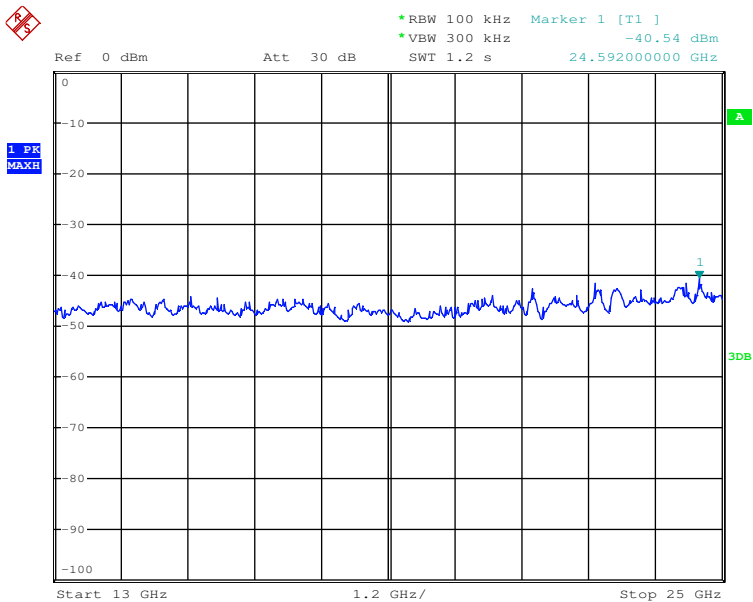

Date: 10.JUL.2017 19:10:11

Date: 10.JUL.2017 19:11:02

Date: 10.JUL.2017 19:11:36

Date: 10.JUL.2017 19:12:07

802.11n-HT40 mode TX frequency: 2452MHz

Date: 10.JUL.2017 19:17:56

Date: 10.JUL.2017 19:18:51

Date: 10.JUL.2017 19:19:40