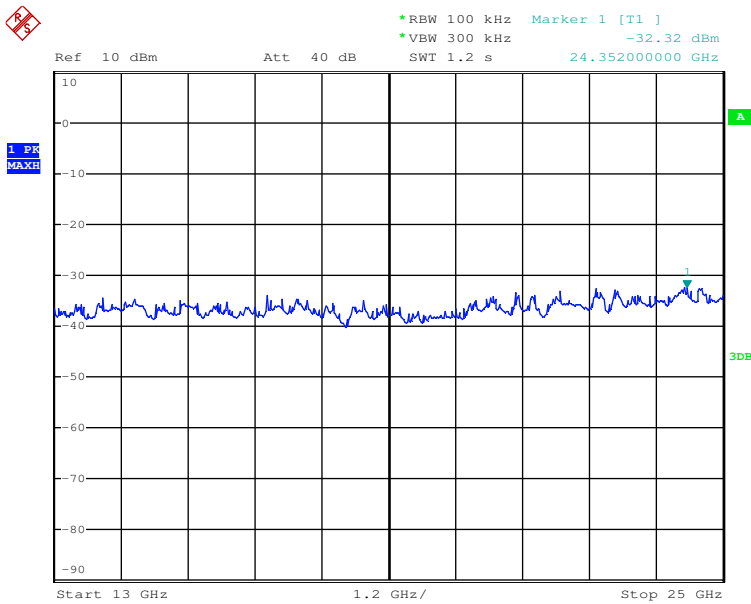

Date: 10.JUL.2017 18:46:58