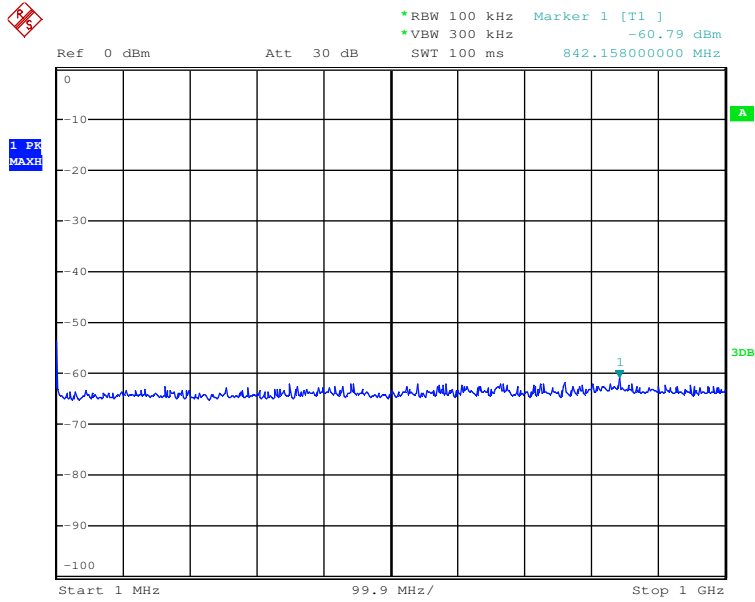

Date: 10.JUL.2017 19:10:11

Date: 10.JUL.2017 19:11:02

Date: 10.JUL.2017 19:11:36

Date: 10.JUL.2017 19:12:07

802.11n-HT40 mode TX frequency: 2452MHz

Date: 10.JUL.2017 19:17:56

Date: 10.JUL.2017 19:18:51

Date: 10.JUL.2017 19:19:40