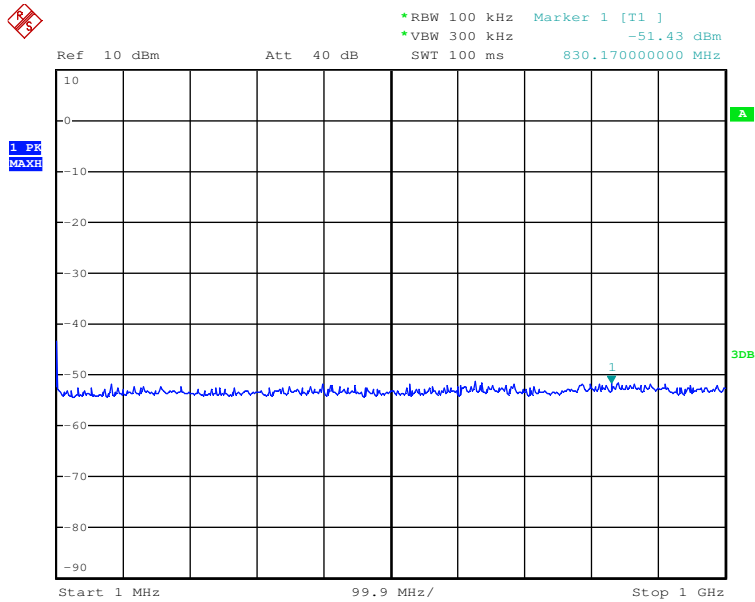

802.11g mode TX frequency: 2412MHz

Date: 10.JUL.2017 09:50:30

Date: 10.JUL.2017 09:51:09

Date: 10.JUL.2017 09:52:49

Date: 10.JUL.2017 09:54:19

Date: 10.JUL.2017 18:23:46

802.11g mode TX frequency: 2437MHz

Date: 10.JUL.2017 18:12:03