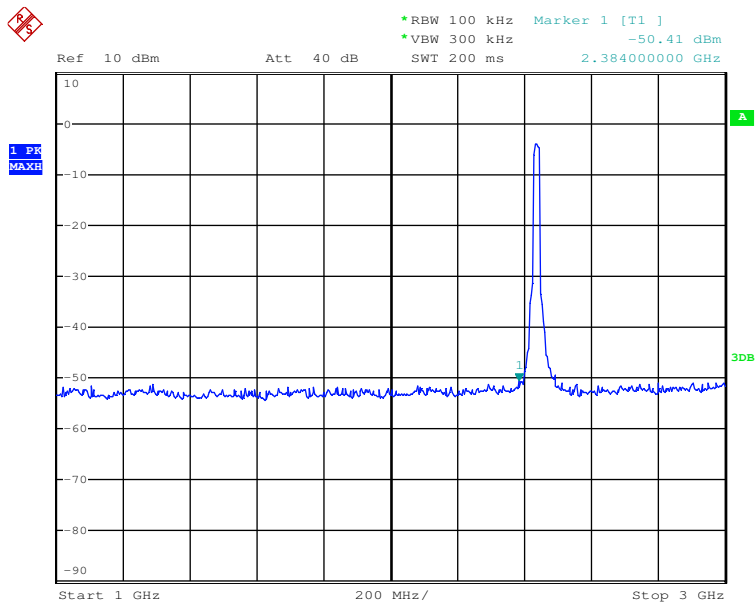

Date: 10.JUL.2017 18:20:09

802.11n-HT20 mode TX frequency: 2412MHz

Date: 10.JUL.2017 18:29:46

Date: 10.JUL.2017 18:35:53

Date: 10.JUL.2017 18:36:25

Date: 10.JUL.2017 18:38:50

Date: 10.JUL.2017 18:39:29

802.11n-HT20 mode TX frequency: 2437MHz

Date: 10.JUL.2017 18:43:25

Date: 10.JUL.2017 18:44:36

Date: 10.JUL.2017 18:46:29

Date: 10.JUL.2017 18:46:58

802.11n-HT20 mode TX frequency: 2462MHz

Date: 10.JUL.2017 18:50:48

Date: 10.JUL.2017 18:51:34

Date: 10.JUL.2017 18:52:27