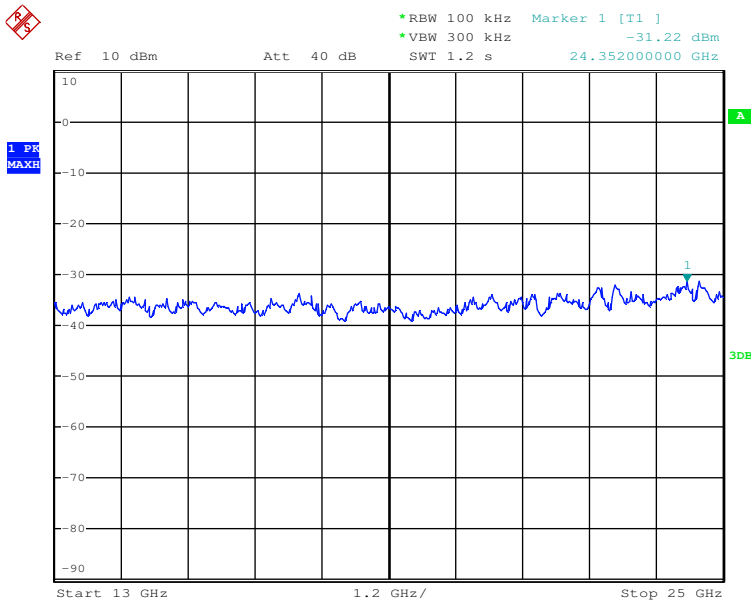

Date: 10.JUL.2017 09:25:06

Date: 10.JUL.2017 09:25:46

802.11b mode TX frequency: 2462MHz

Date: 10.JUL.2017 09:41:39

Date: 10.JUL.2017 09:42:12

Date: 10.JUL.2017 09:42:44

Date: 10.JUL.2017 09:43:44

Date: 10.JUL.2017 09:46:16