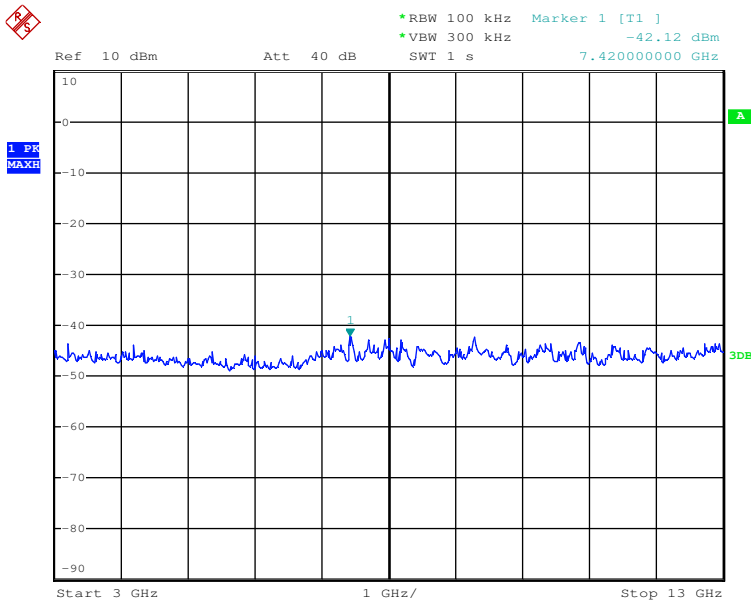

Date: 10.JUL.2017 18:20:09

802.11n-HT20 mode TX frequency: 2412MHz

Date: 10.JUL.2017 18:29:46

Date: 10.JUL.2017 18:35:53

Date: 10.JUL.2017 18:36:25

Date: 10.JUL.2017 18:38:50

Date: 10.JUL.2017 18:39:29

802.11n-HT20 mode TX frequency: 2437MHz