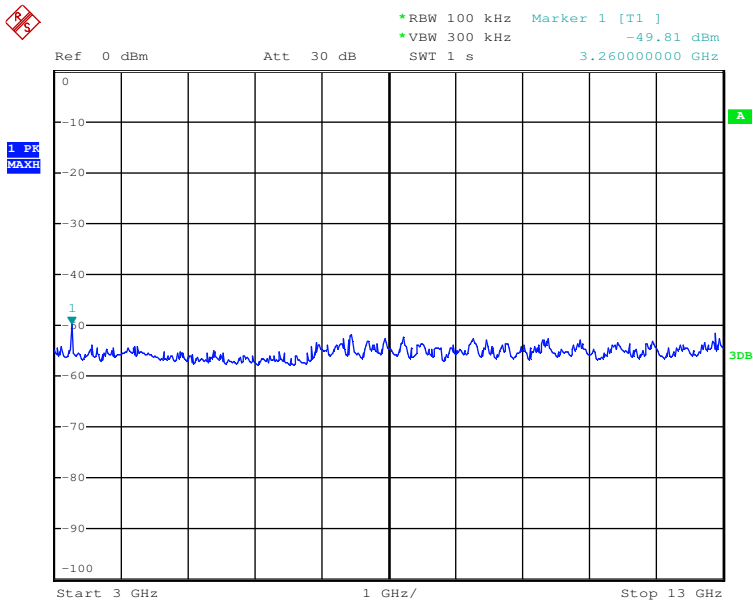

Date: 10.JUL.2017 19:10:11

Date: 10.JUL.2017 19:11:02

Date: 10.JUL.2017 19:11:36

Date: 10.JUL.2017 19:12:07

802.11n-HT40 mode TX frequency: 2452MHz

Date: 10.JUL.2017 19:17:56

Date: 10.JUL.2017 19:18:51

Date: 10.JUL.2017 19:19:40