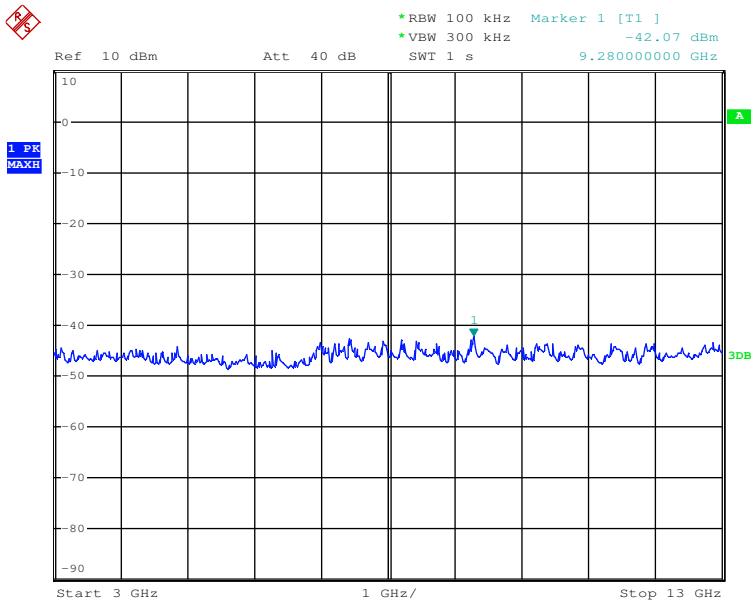

Date: 10.JUL.2017 09:25:06

Date: 10.JUL.2017 09:25:46

802.11b mode TX frequency: 2462MHz

Date: 10.JUL.2017 09:41:39

Date: 10.JUL.2017 09:42:12

Date: 10.JUL.2017 09:42:44

Date: 10.JUL.2017 09:43:44

Date: 10.JUL.2017 09:46:16