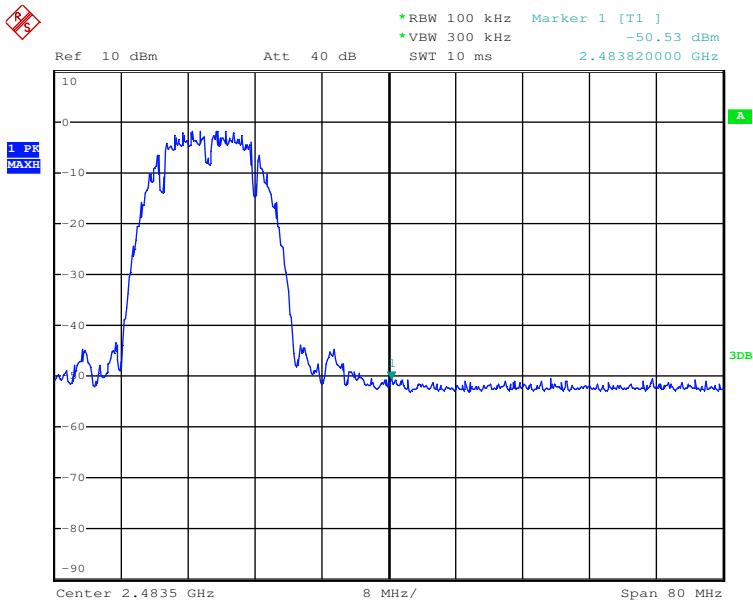

Date: 10.JUL.2017 09:30:11

Date: 10.JUL.2017 09:32:43

Date: 10.JUL.2017 09:37:38

Date: 10.JUL.2017 09:36:57

Date: 10.JUL.2017 09:29:06

802.11b mode TX frequency: 2437MHz

Date: 10.JUL.2017 09:23:36

Date: 10.JUL.2017 09:24:29

Date: 10.JUL.2017 09:25:06

Date: 10.JUL.2017 09:25:46

802.11b mode TX frequency: 2462MHz

Date: 10.JUL.2017 09:41:39

Date: 10.JUL.2017 09:42:12

Date: 10.JUL.2017 09:42:44

Date: 10.JUL.2017 09:43:44

Date: 10.JUL.2017 09:46:16