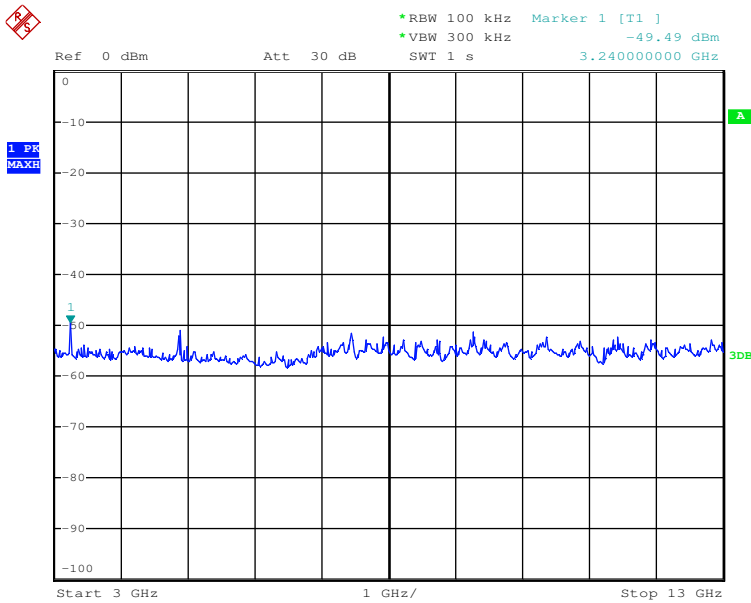

Date: 10.JUL.2017 19:11:36