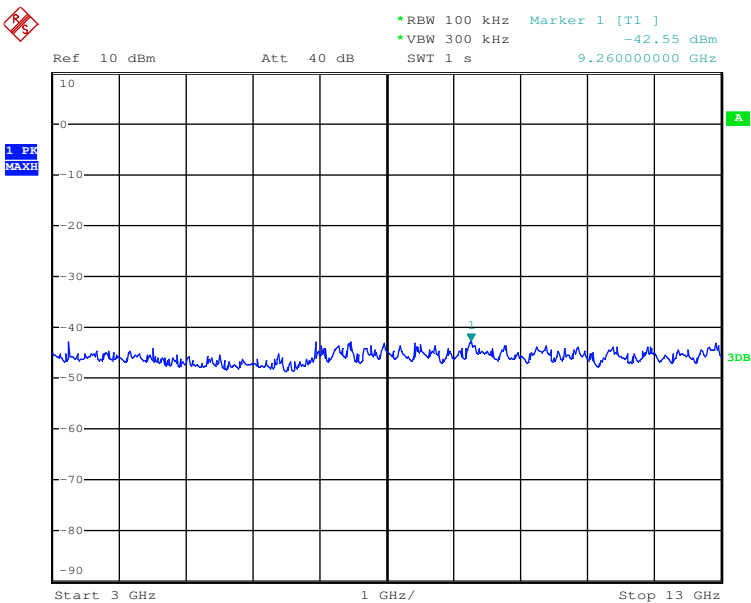

Date: 10.JUL.2017 09:30:11

Date: 10.JUL.2017 09:32:43

Date: 10.JUL.2017 09:37:38

Date: 10.JUL.2017 09:36:57

Date: 10.JUL.2017 09:29:06

802.11b mode TX frequency: 2437MHz

Date: 10.JUL.2017 09:23:36

Date: 10.JUL.2017 09:24:29