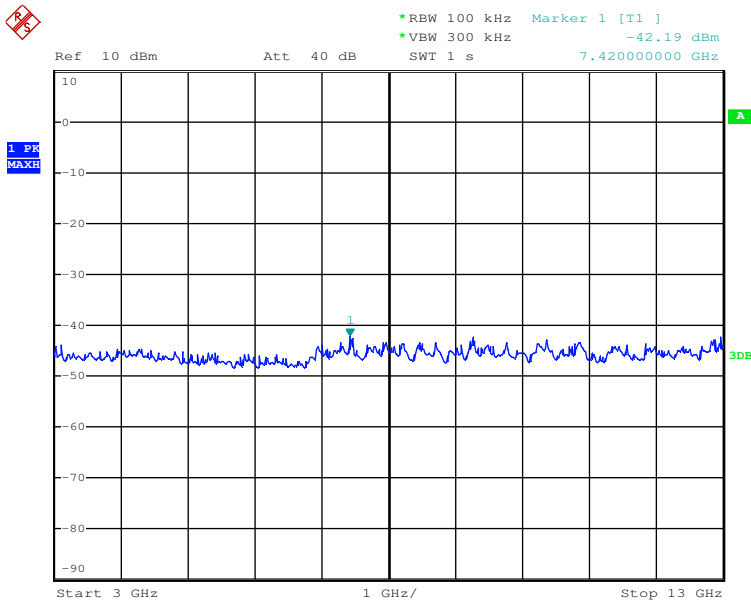

Date: 10.JUL.2017 18:43:25

Date: 10.JUL.2017 18:44:36

Date: 10.JUL.2017 18:46:29

Date: 10.JUL.2017 18:46:58

802.11n-HT20 mode TX frequency: 2462MHz

Date: 10.JUL.2017 18:50:48

Date: 10.JUL.2017 18:51:34

Date: 10.JUL.2017 18:52:27