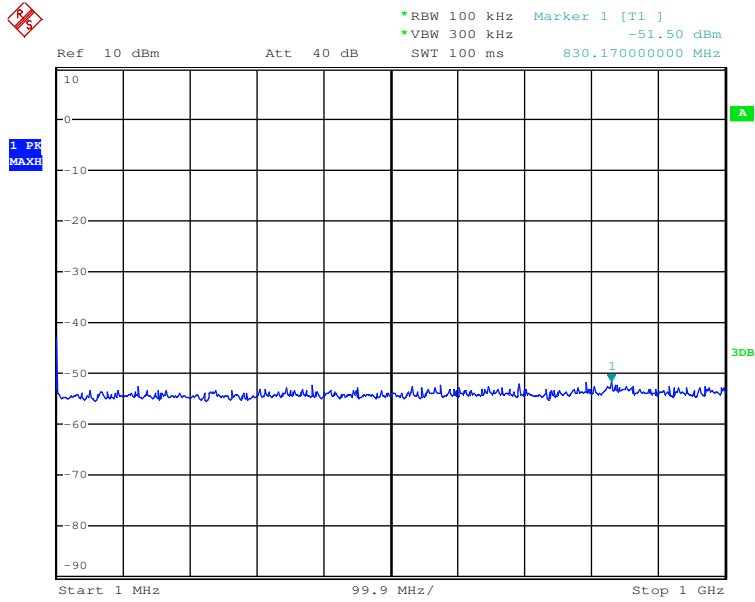

Date: 10.JUL.2017 09:30:11

Date: 10.JUL.2017 09:32:43

Date: 10.JUL.2017 09:37:38

Date: 10.JUL.2017 09:36:57

Date: 10.JUL.2017 09:29:06

802.11b mode TX frequency: 2437MHz

Date: 10.JUL.2017 09:23:36

Date: 10.JUL.2017 09:24:29