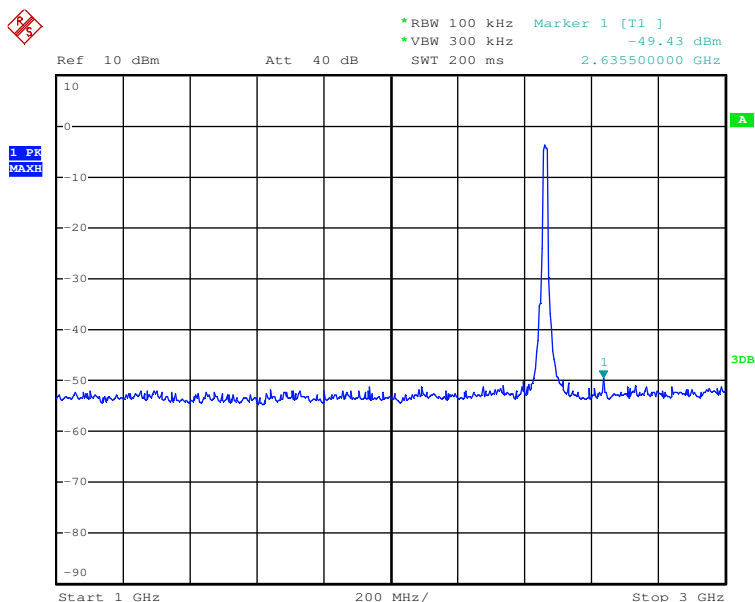

Date: 10.JUL.2017 18:12:35

Date: 10.JUL.2017 18:13:07

Date: 10.JUL.2017 18:13:35

802.11g mode TX frequency: 2462MHz

Date: 10.JUL.2017 18:15:26

Date: 10.JUL.2017 18:17:58

Date: 10.JUL.2017 18:18:32

Date: 10.JUL.2017 18:19:07