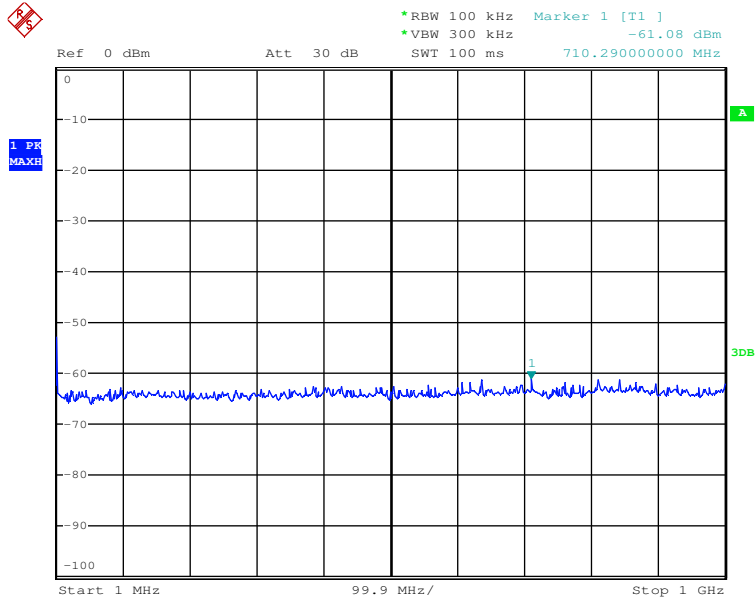

Date: 10.JUL.2017 18:53:11

802.11n-HT40 mode TX frequency: 2422MHz

Date: 10.JUL.2017 19:07:59

Date: 10.JUL.2017 19:05:19

Date: 10.JUL.2017 19:05:54

Date: 10.JUL.2017 19:06:31

802.11n-HT40 mode TX frequency: 2437MHz