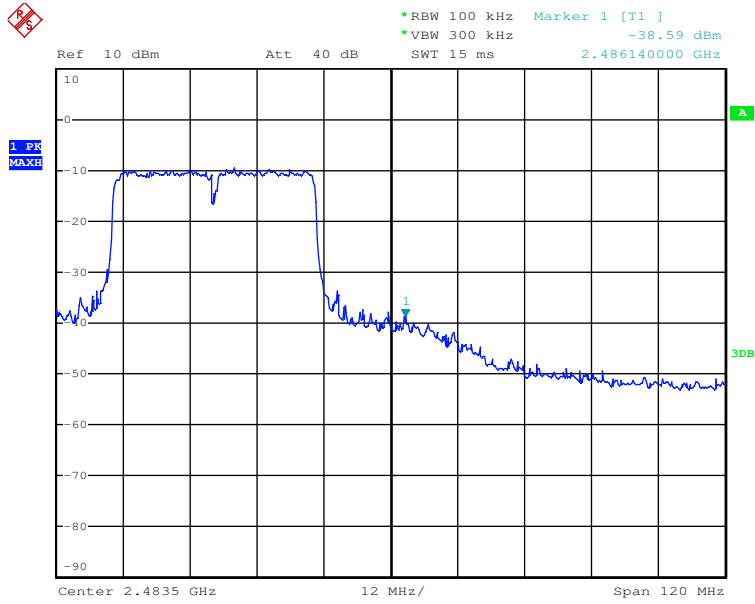

Date: 10.JUL.2017 19:16:50