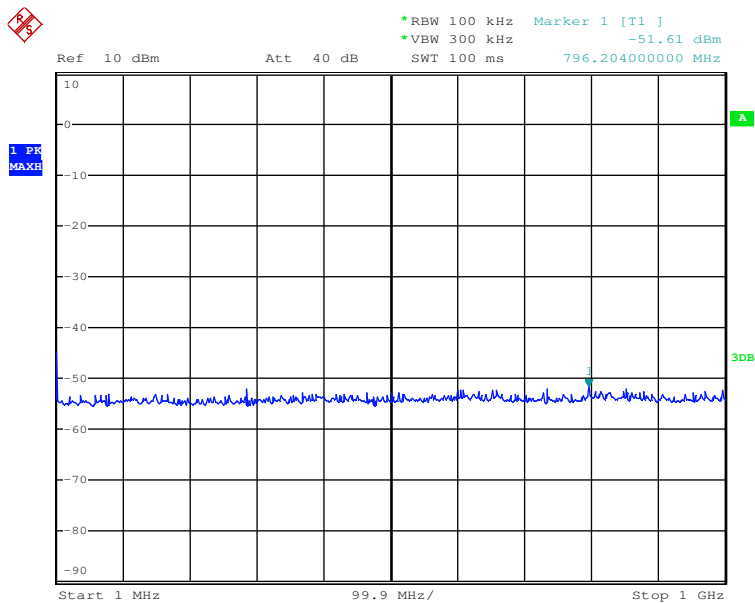

Date: 10.JUL.2017 18:12:35

Date: 10.JUL.2017 18:13:07

Date: 10.JUL.2017 18:13:35

802.11g mode TX frequency: 2462MHz

Date: 10.JUL.2017 18:15:26

Date: 10.JUL.2017 18:17:58

Date: 10.JUL.2017 18:18:32

Date: 10.JUL.2017 18:19:07