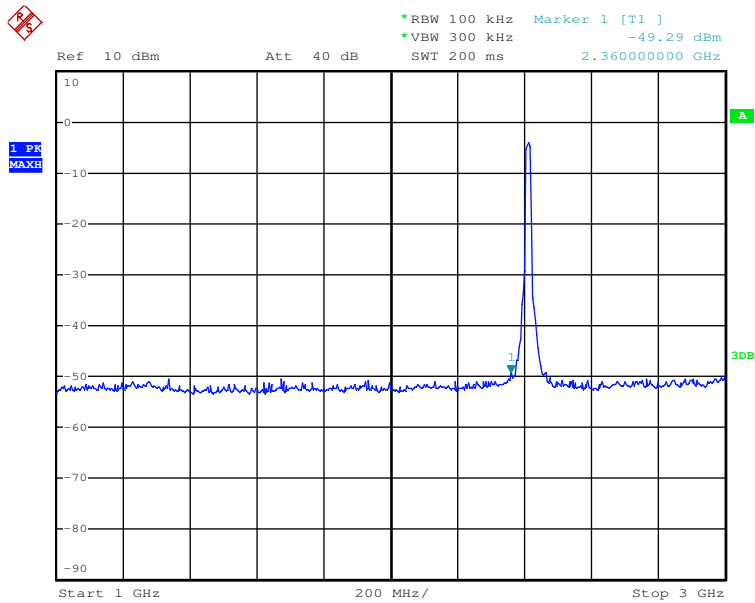

Date: 10.JUL.2017 18:35:53