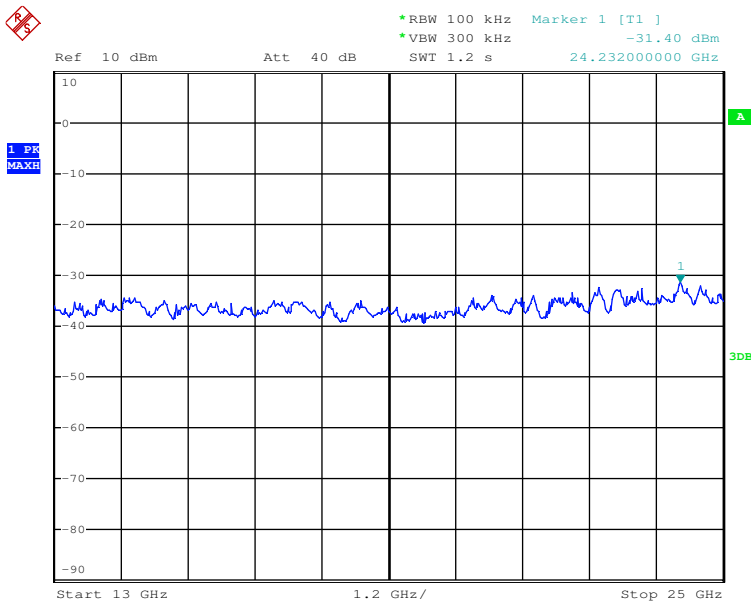

Date: 10.JUL.2017 18:43:25

Date: 10.JUL.2017 18:44:36

Date: 10.JUL.2017 18:46:29

Date: 10.JUL.2017 18:46:58

802.11n-HT20 mode TX frequency: 2462MHz

Date: 10.JUL.2017 18:50:48

Date: 10.JUL.2017 18:51:34

Date: 10.JUL.2017 18:52:27