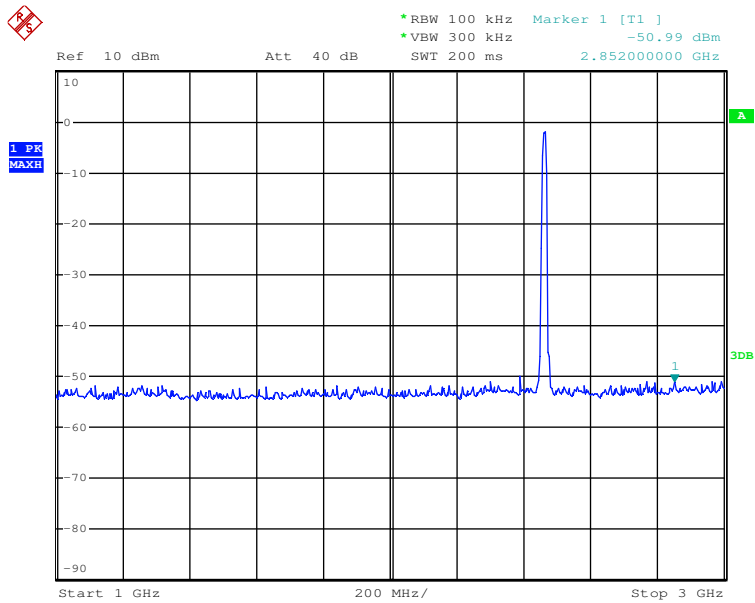

Date: 10.JUL.2017 09:25:06

Date: 10.JUL.2017 09:25:46

802.11b mode TX frequency: 2462MHz

Date: 10.JUL.2017 09:41:39

Date: 10.JUL.2017 09:42:12

Date: 10.JUL.2017 09:42:44

Date: 10.JUL.2017 09:43:44

Date: 10.JUL.2017 09:46:16