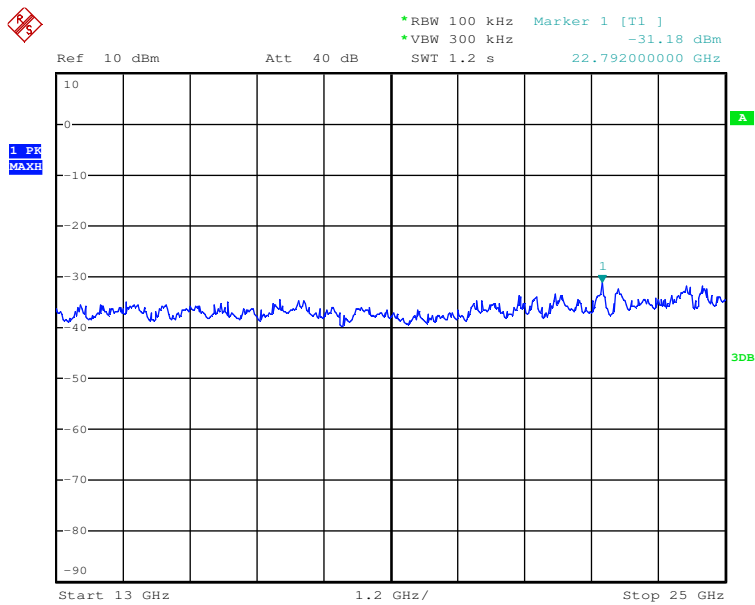

Date: 10.JUL.2017 18:13:35