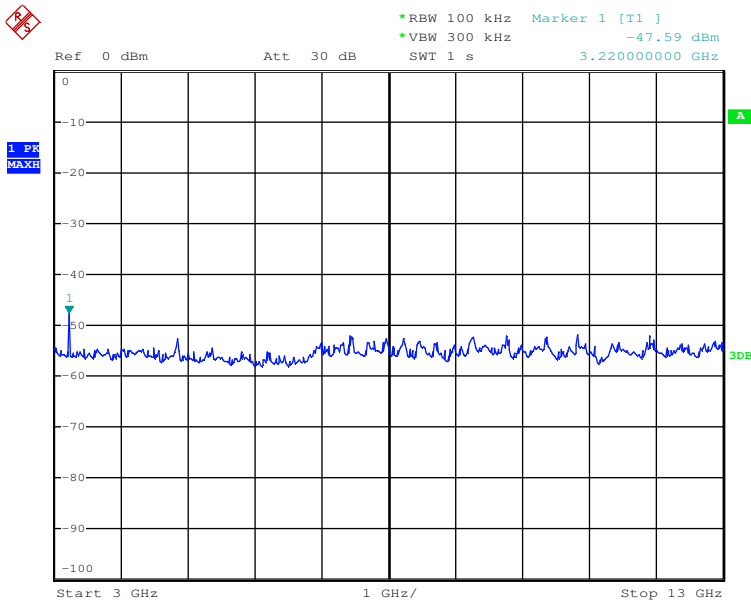

Date: 10.JUL.2017 18:53:11

802.11n-HT40 mode TX frequency: 2422MHz

Date: 10.JUL.2017 19:07:59

Date: 10.JUL.2017 19:05:19

Date: 10.JUL.2017 19:05:54

Date: 10.JUL.2017 19:06:31

802.11n-HT40 mode TX frequency: 2437MHz