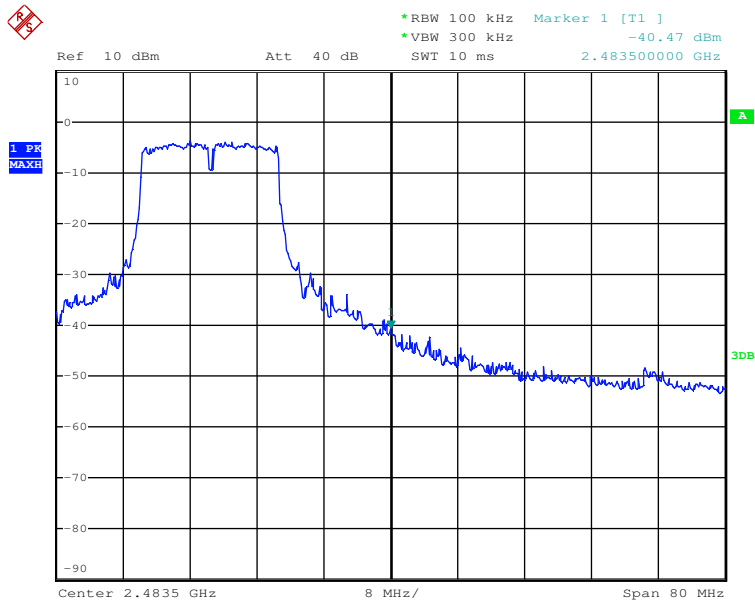

Date: 10.JUL.2017 18:12:35

Date: 10.JUL.2017 18:13:07

Date: 10.JUL.2017 18:13:35

802.11g mode TX frequency: 2462MHz

Date: 10.JUL.2017 18:15:26

Date: 10.JUL.2017 18:17:58

Date: 10.JUL.2017 18:18:32

Date: 10.JUL.2017 18:19:07