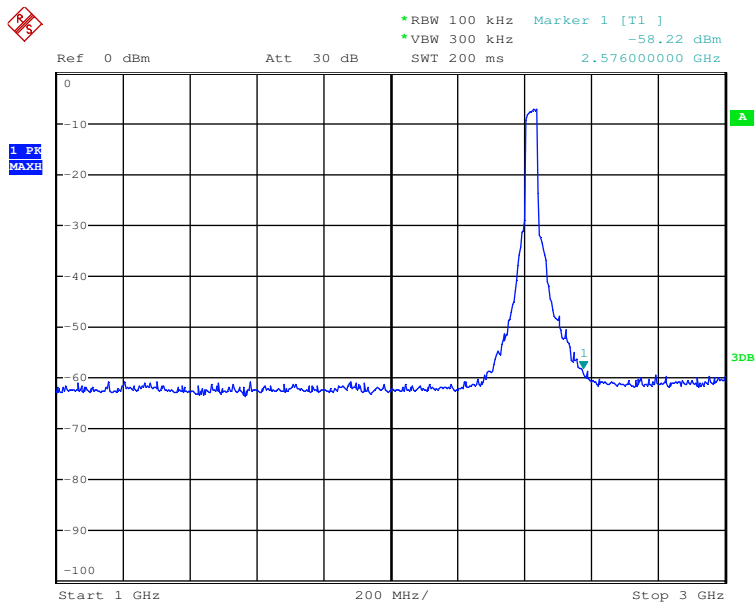

Date: 10.JUL.2017 19:05:19