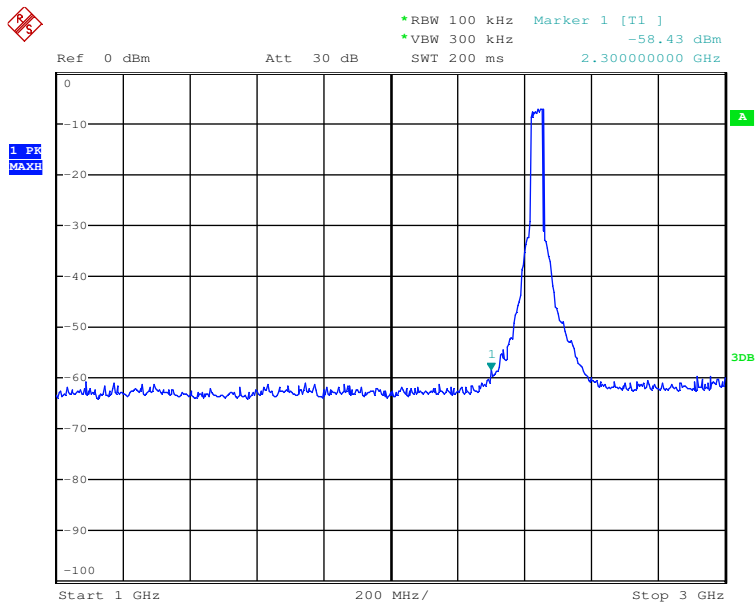

Date: 10.JUL.2017 18:53:11

802.11n-HT40 mode TX frequency: 2422MHz

Date: 10.JUL.2017 19:07:59

Date: 10.JUL.2017 19:05:19

Date: 10.JUL.2017 19:05:54

Date: 10.JUL.2017 19:06:31

802.11n-HT40 mode TX frequency: 2437MHz

Date: 10.JUL.2017 19:10:11

Date: 10.JUL.2017 19:11:02

Date: 10.JUL.2017 19:11:36

Date: 10.JUL.2017 19:12:07

802.11n-HT40 mode TX frequency: 2452MHz

Date: 10.JUL.2017 19:17:56

Date: 10.JUL.2017 19:18:51

Date: 10.JUL.2017 19:19:40