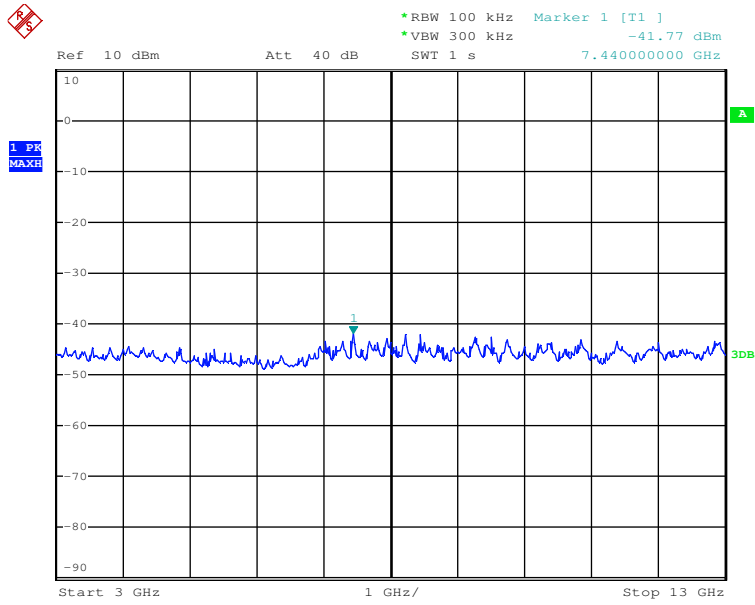

Date: 10.JUL.2017 18:13:07