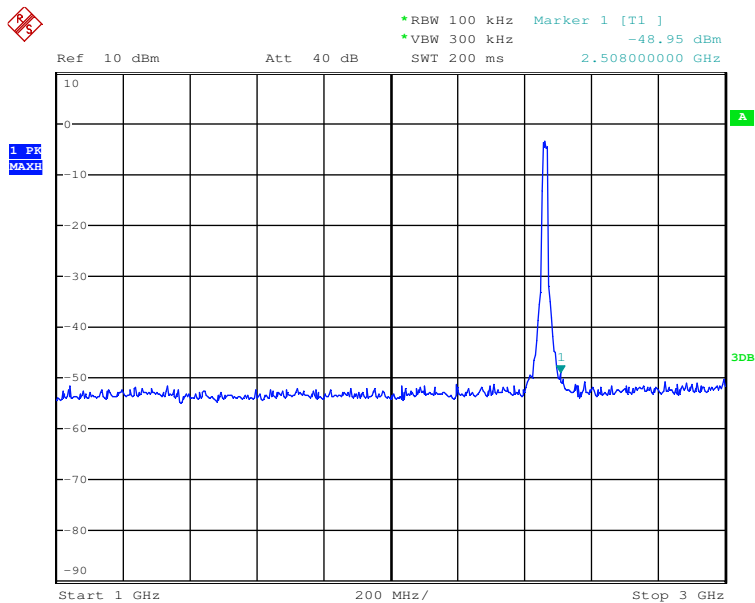

Date: 10.JUL.2017 18:43:25

Date: 10.JUL.2017 18:44:36

Date: 10.JUL.2017 18:46:29

Date: 10.JUL.2017 18:46:58

802.11n-HT20 mode TX frequency: 2462MHz

Date: 10.JUL.2017 18:50:48

Date: 10.JUL.2017 18:51:34

Date: 10.JUL.2017 18:52:27