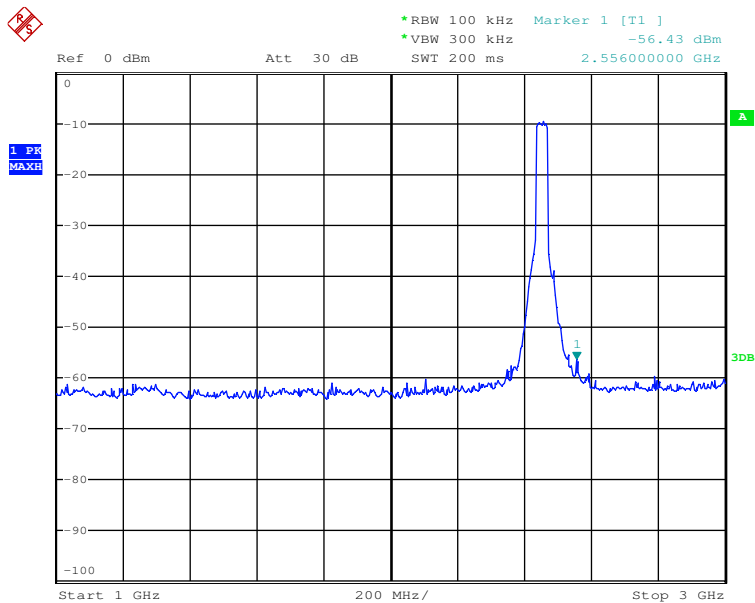

Date: 10.JUL.2017 19:10:11

Date: 10.JUL.2017 19:11:02

Date: 10.JUL.2017 19:11:36

Date: 10.JUL.2017 19:12:07

802.11n-HT40 mode TX frequency: 2452MHz

Date: 10.JUL.2017 19:17:56

Date: 10.JUL.2017 19:18:51

Date: 10.JUL.2017 19:19:40