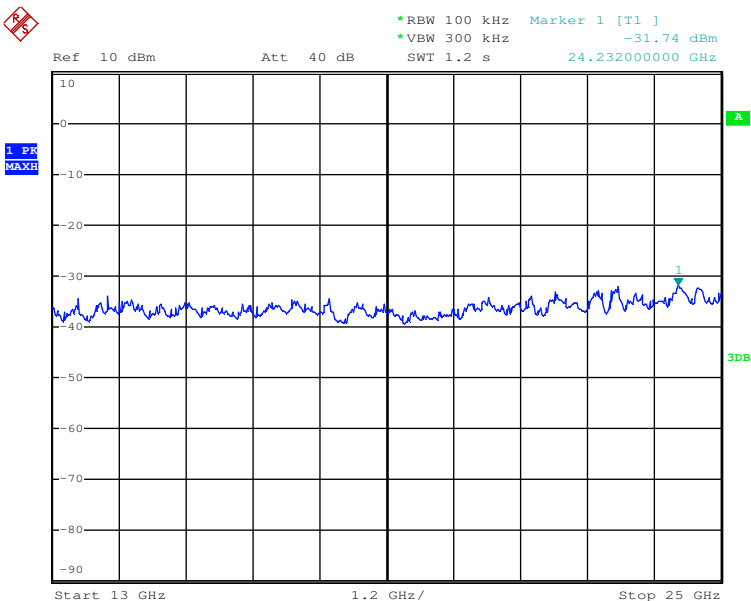

Date: 10.JUL.2017 09:25:06