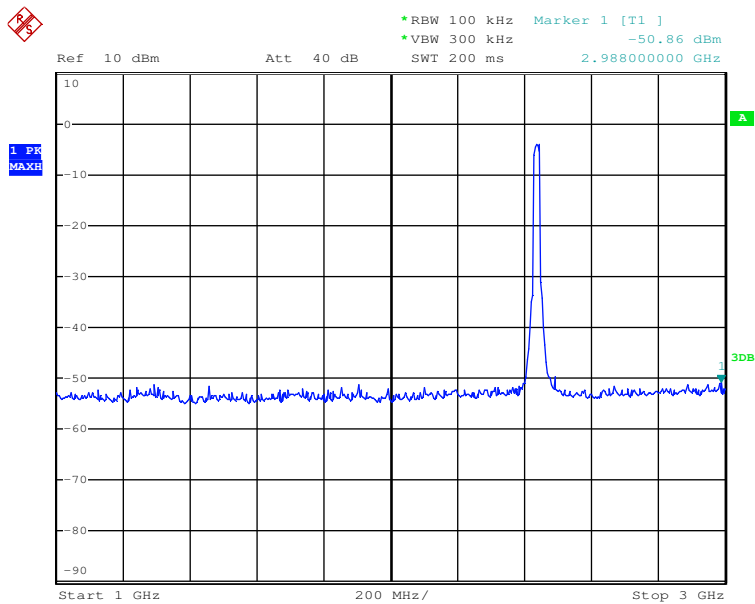

802.11g mode TX frequency: 2412MHz

Date: 10.JUL.2017 09:50:30

Date: 10.JUL.2017 09:51:09

Date: 10.JUL.2017 09:52:49

Date: 10.JUL.2017 09:54:19

Date: 10.JUL.2017 18:23:46

802.11g mode TX frequency: 2437MHz

Date: 10.JUL.2017 18:12:03