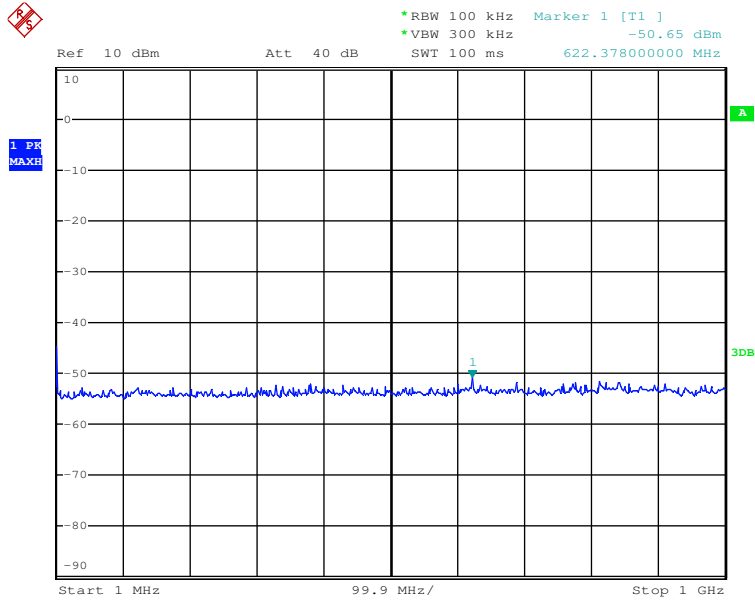

Date: 10.JUL.2017 18:20:09

802.11n-HT20 mode TX frequency: 2412MHz

Date: 10.JUL.2017 18:29:46

Date: 10.JUL.2017 18:35:53

Date: 10.JUL.2017 18:36:25

Date: 10.JUL.2017 18:38:50

Date: 10.JUL.2017 18:39:29

802.11n-HT20 mode TX frequency: 2437MHz