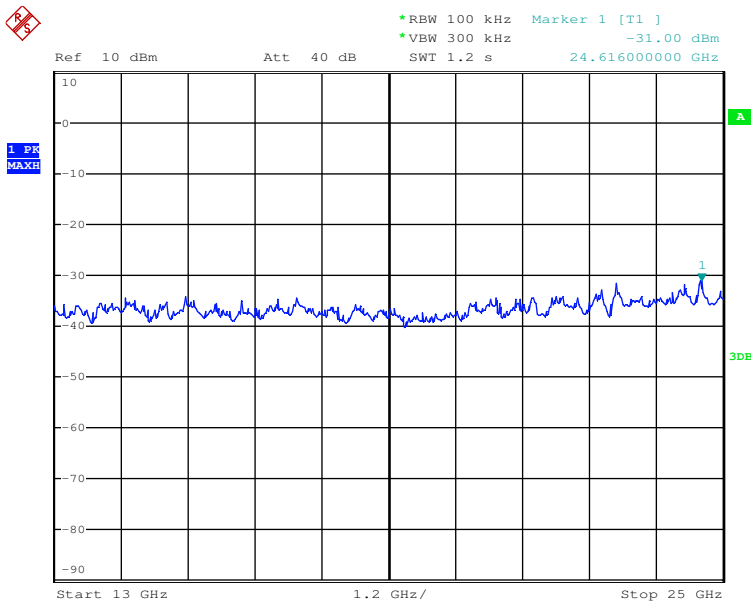

Date: 10.JUL.2017 18:20:09

802.11n-HT20 mode TX frequency: 2412MHz

Date: 10.JUL.2017 18:29:46

Date: 10.JUL.2017 18:35:53

Date: 10.JUL.2017 18:36:25

Date: 10.JUL.2017 18:38:50

Date: 10.JUL.2017 18:39:29

802.11n-HT20 mode TX frequency: 2437MHz