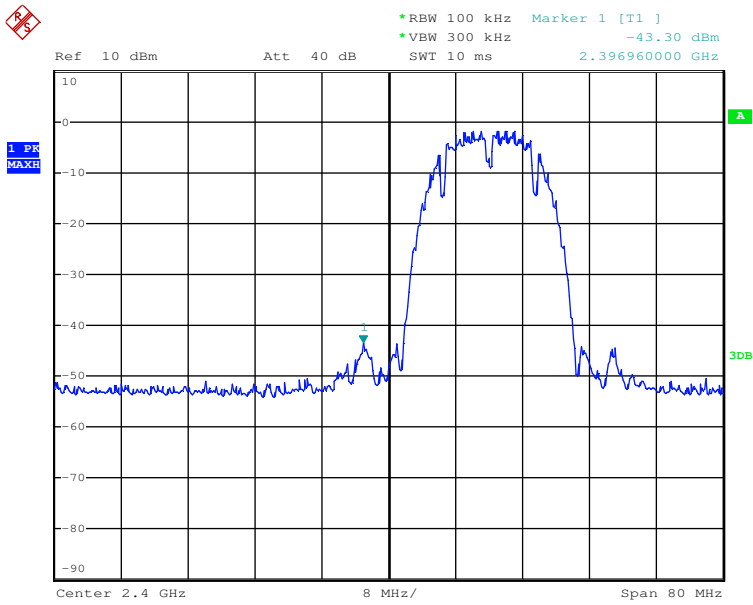

Date: 10.JUL.2017 09:30:11

Date: 10.JUL.2017 09:32:43

Date: 10.JUL.2017 09:37:38

Date: 10.JUL.2017 09:36:57

Date: 10.JUL.2017 09:29:06

802.11b mode TX frequency: 2437MHz

Date: 10.JUL.2017 09:23:36

Date: 10.JUL.2017 09:24:29

Date: 10.JUL.2017 09:25:06

Date: 10.JUL.2017 09:25:46

802.11b mode TX frequency: 2462MHz

Date: 10.JUL.2017 09:41:39

Date: 10.JUL.2017 09:42:12

Date: 10.JUL.2017 09:42:44

Date: 10.JUL.2017 09:43:44

Date: 10.JUL.2017 09:46:16