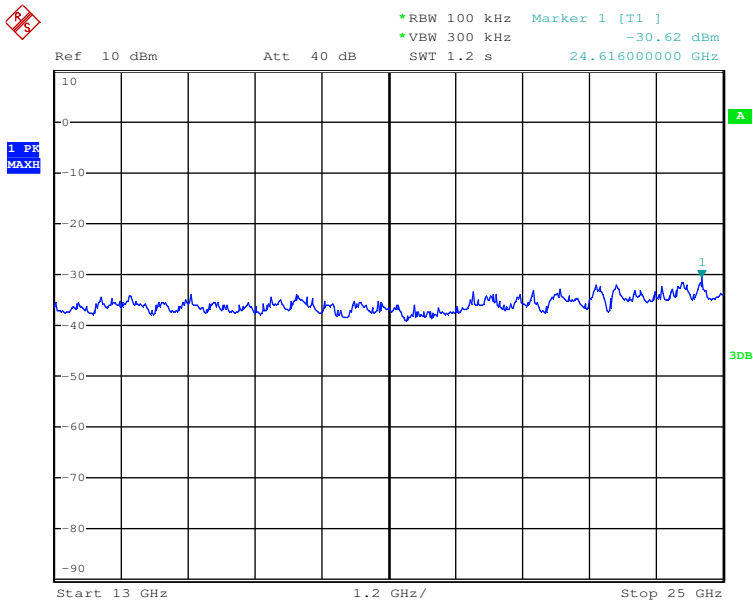

802.11g mode TX frequency: 2412MHz

Date: 10.JUL.2017 09:50:30

Date: 10.JUL.2017 09:51:09

Date: 10.JUL.2017 09:52:49

Date: 10.JUL.2017 09:54:19

Date: 10.JUL.2017 18:23:46

802.11g mode TX frequency: 2437MHz

Date: 10.JUL.2017 18:12:03