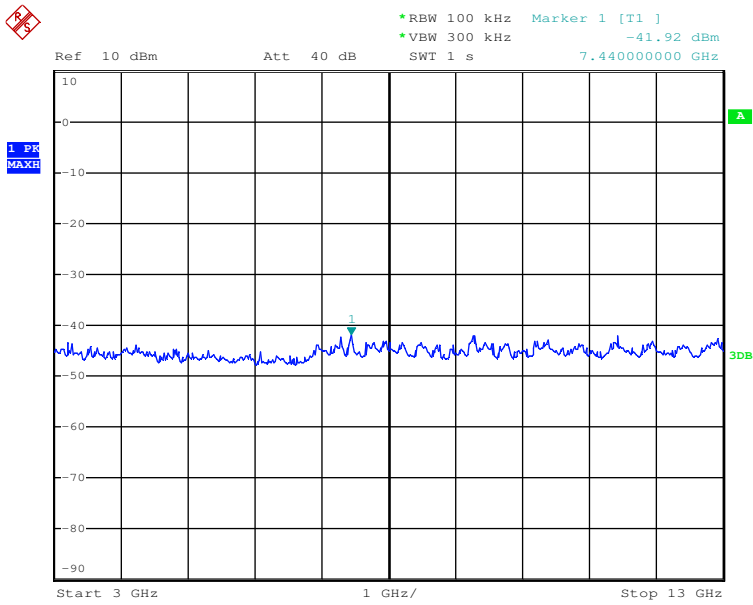

Date: 10.JUL.2017 09:52:49