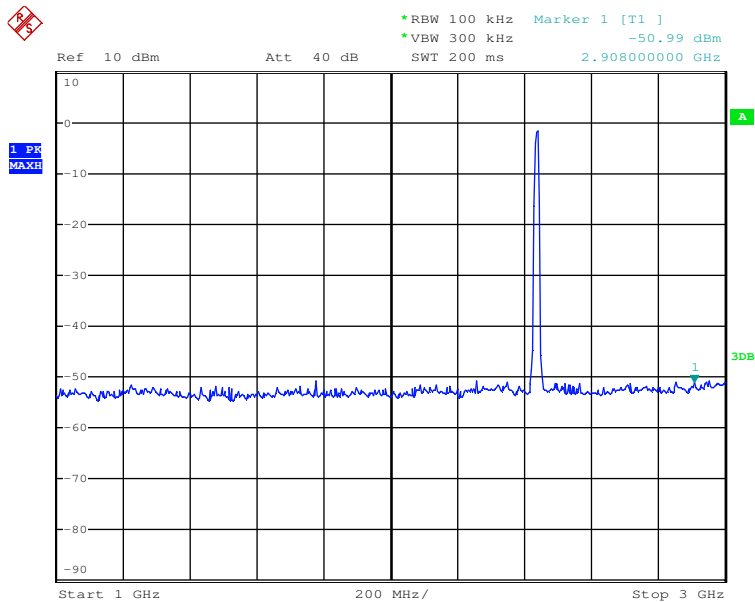

Date: 10.JUL.2017 09:30:11

Date: 10.JUL.2017 09:32:43

Date: 10.JUL.2017 09:37:38

Date: 10.JUL.2017 09:36:57

Date: 10.JUL.2017 09:29:06

802.11b mode TX frequency: 2437MHz

Date: 10.JUL.2017 09:23:36

Date: 10.JUL.2017 09:24:29

Date: 10.JUL.2017 09:25:06

Date: 10.JUL.2017 09:25:46

802.11b mode TX frequency: 2462MHz

Date: 10.JUL.2017 09:41:39

Date: 10.JUL.2017 09:42:12

Date: 10.JUL.2017 09:42:44

Date: 10.JUL.2017 09:43:44

Date: 10.JUL.2017 09:46:16