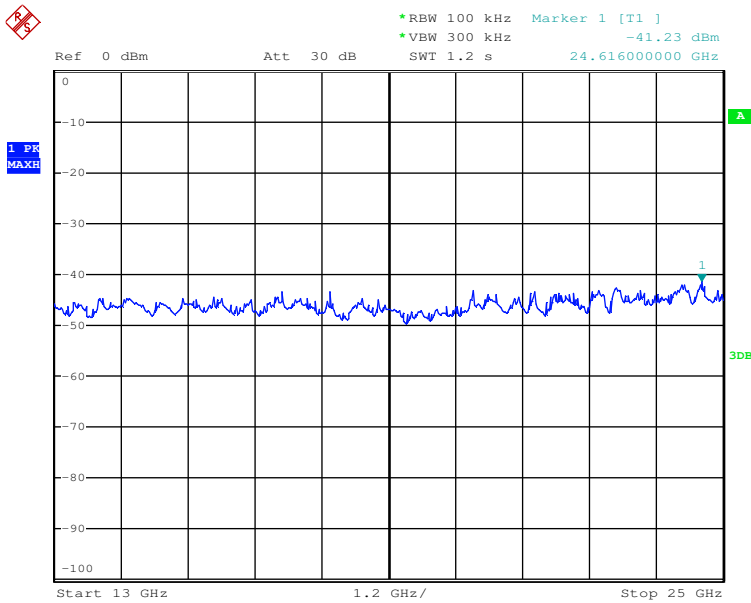

Date: 10.JUL.2017 19:12:07