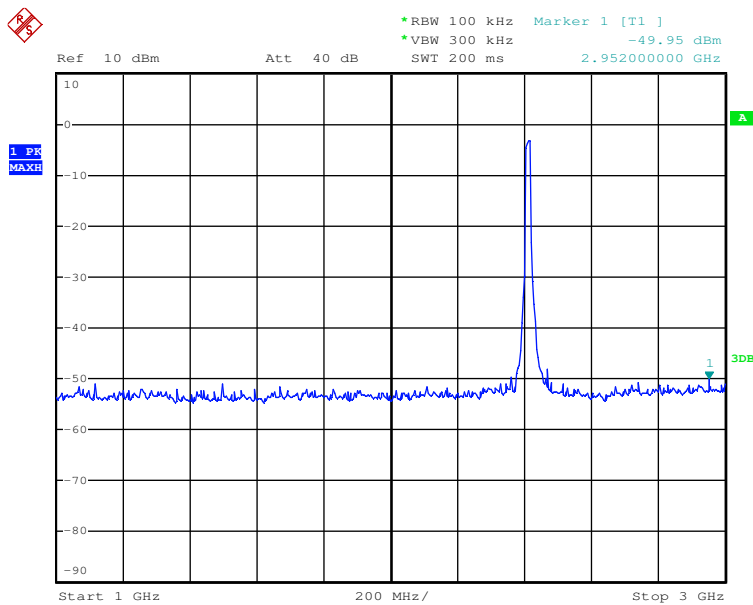

Date: 10.JUL.2017 09:51:09