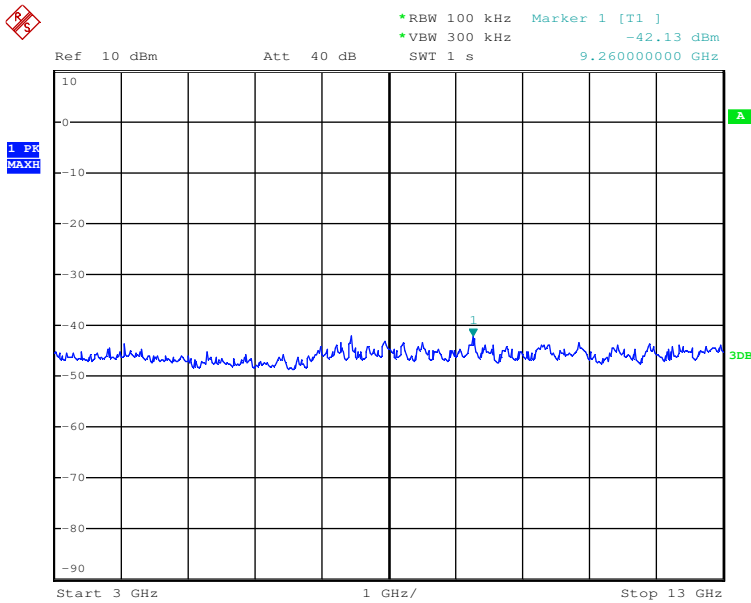

Date: 10.JUL.2017 18:12:35

Date: 10.JUL.2017 18:13:07

Date: 10.JUL.2017 18:13:35

802.11g mode TX frequency: 2462MHz

Date: 10.JUL.2017 18:15:26

Date: 10.JUL.2017 18:17:58

Date: 10.JUL.2017 18:18:32

Date: 10.JUL.2017 18:19:07