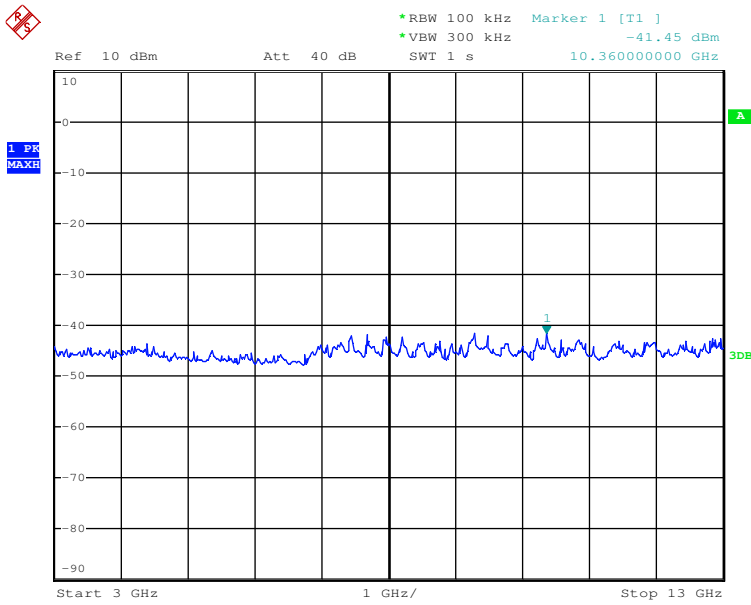

Date: 10.JUL.2017 18:46:29