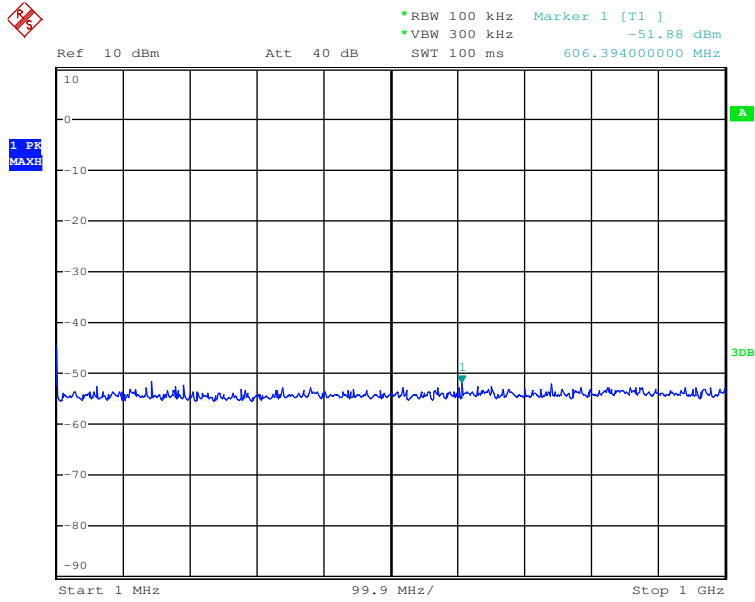

Date: 10.JUL.2017 18:43:25

Date: 10.JUL.2017 18:44:36

Date: 10.JUL.2017 18:46:29

Date: 10.JUL.2017 18:46:58

802.11n-HT20 mode TX frequency: 2462MHz

Date: 10.JUL.2017 18:50:48

Date: 10.JUL.2017 18:51:34

Date: 10.JUL.2017 18:52:27