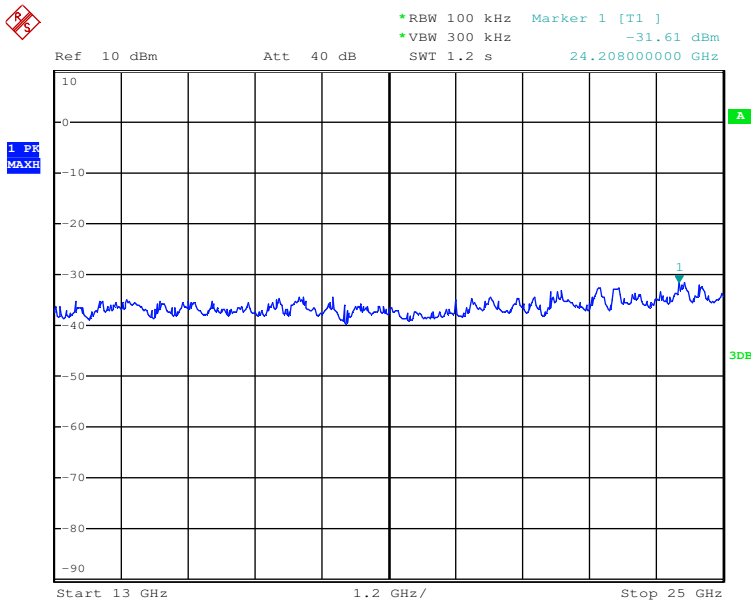

Date: 10.JUL.2017 18:12:35

Date: 10.JUL.2017 18:13:07

Date: 10.JUL.2017 18:13:35

802.11g mode TX frequency: 2462MHz

Date: 10.JUL.2017 18:15:26

Date: 10.JUL.2017 18:17:58

Date: 10.JUL.2017 18:18:32

Date: 10.JUL.2017 18:19:07