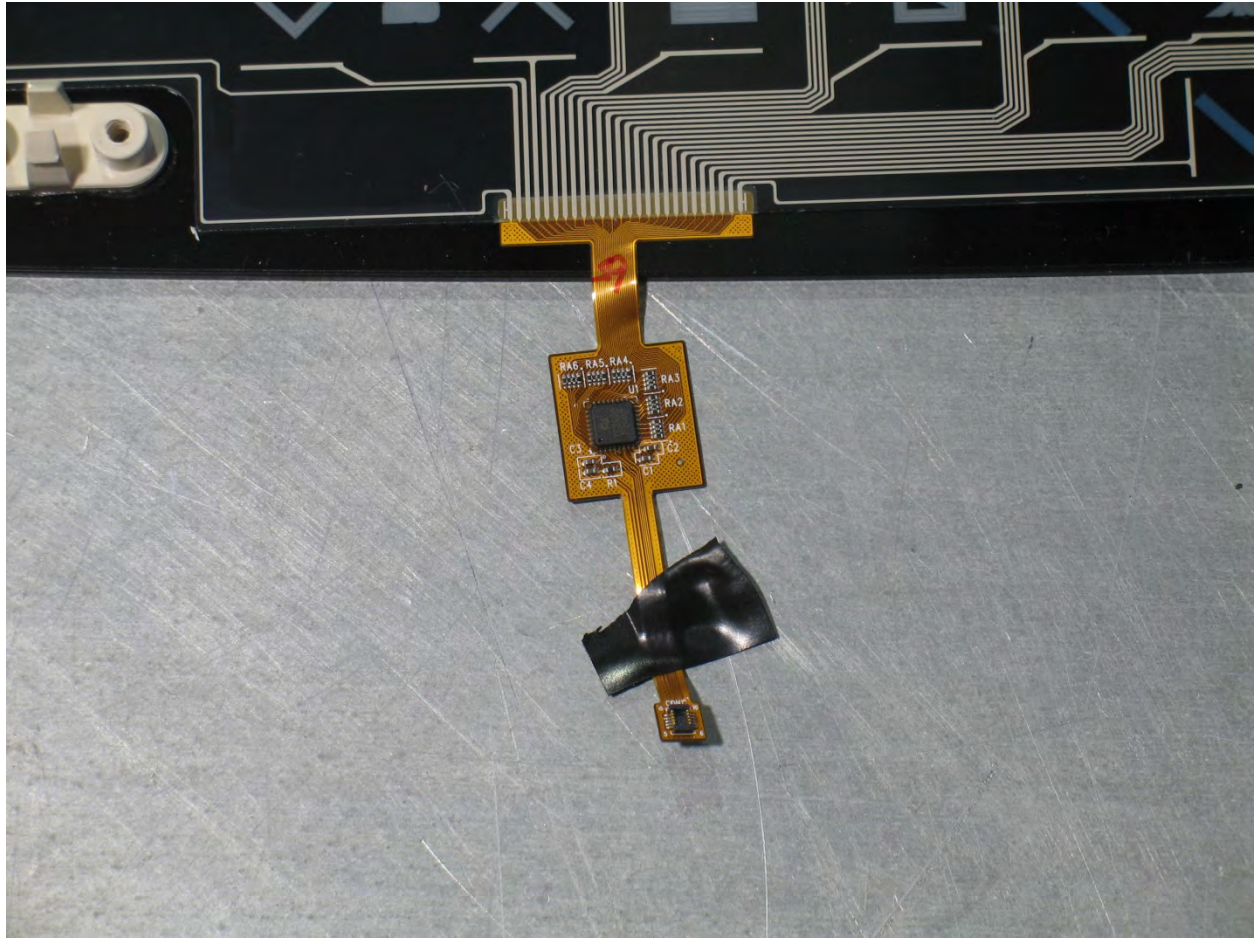

LABEL
PDI28-1728 REV C
MFR : 34-2016
SN : 01240

H-39-2016

6 P1001

3 P1002

Molex
2.4 GHz / 5 GHz Combo
47950XXXX

7KK064TW6111110007G1C

DLM-