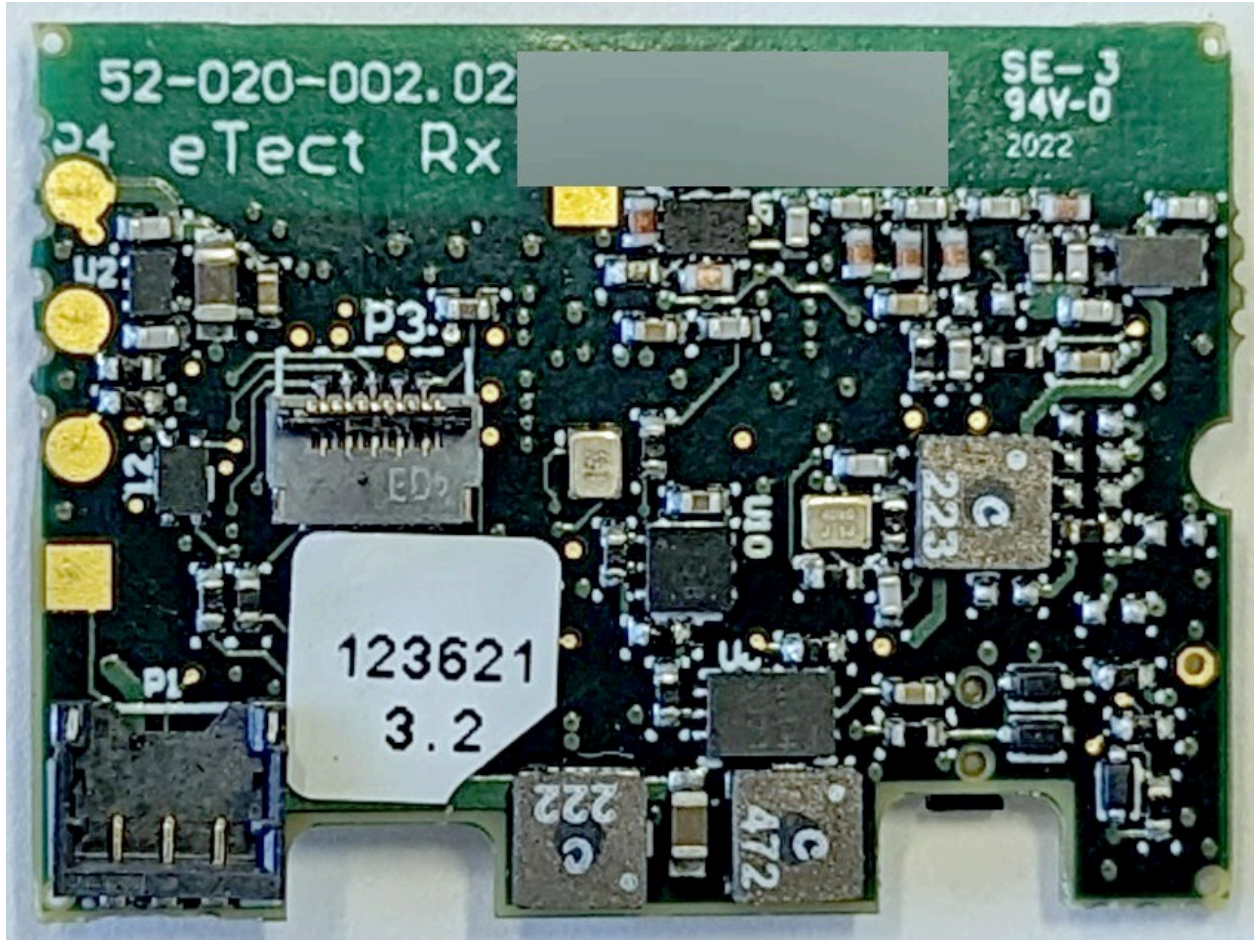

etectRX Inc.

FCC ID: 2AL2U-020002

IC: 22807-020002

Internal Photos

52-020-002.02

eTect Rx

SE-3
94V-0
2022

U2

P3

ED5

U10

223
G

PI

123621
3.2

222
G

472
G