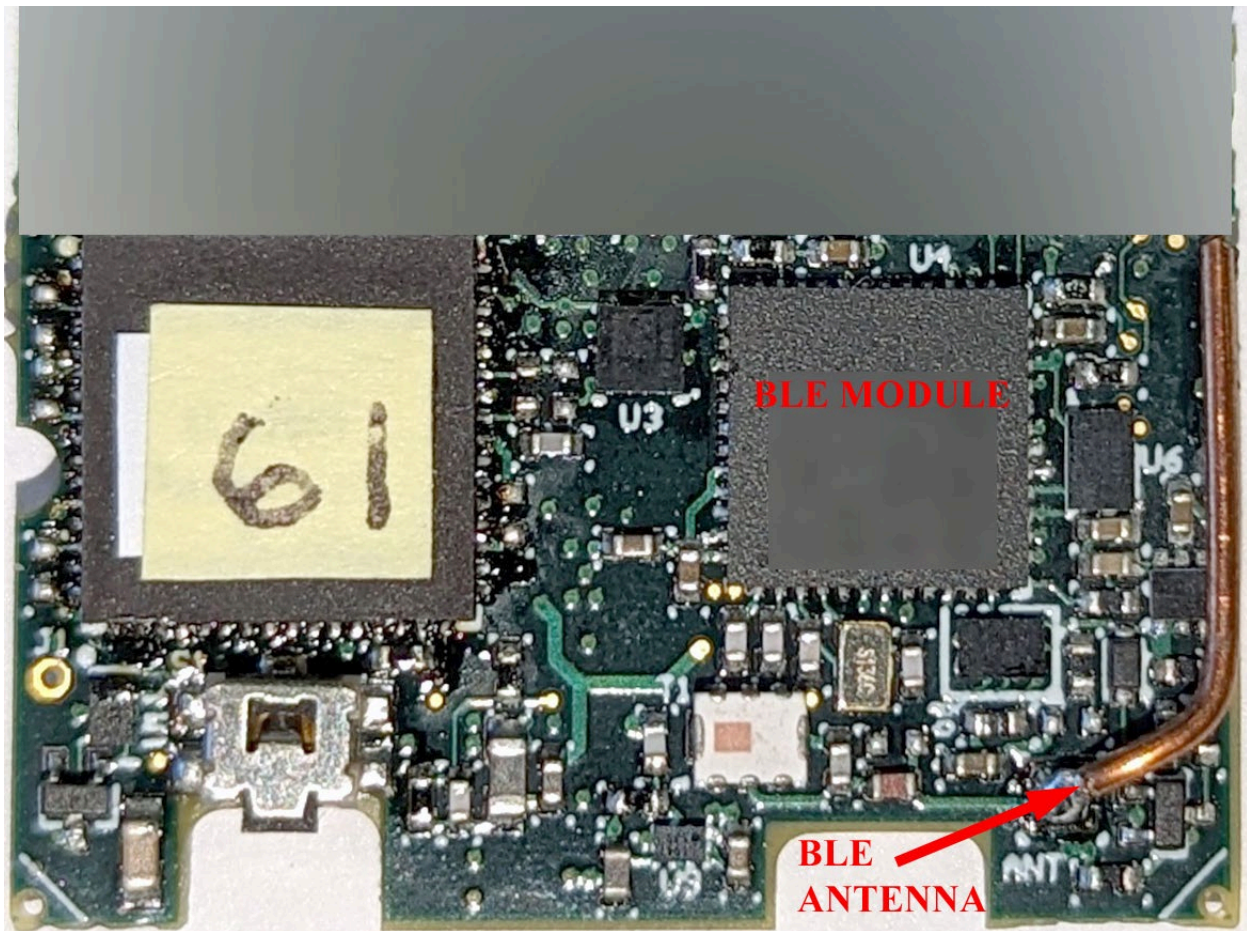

etectRX Inc.

FCC ID: 2AL2U-020002

IC: 22807-020002

Internal Photos

52-020-002.02

eTect Rx

SE-3
94V-0
2022

U2

P3

ED5

U10

223
G

PI

123621
3.2

222
G

472
G