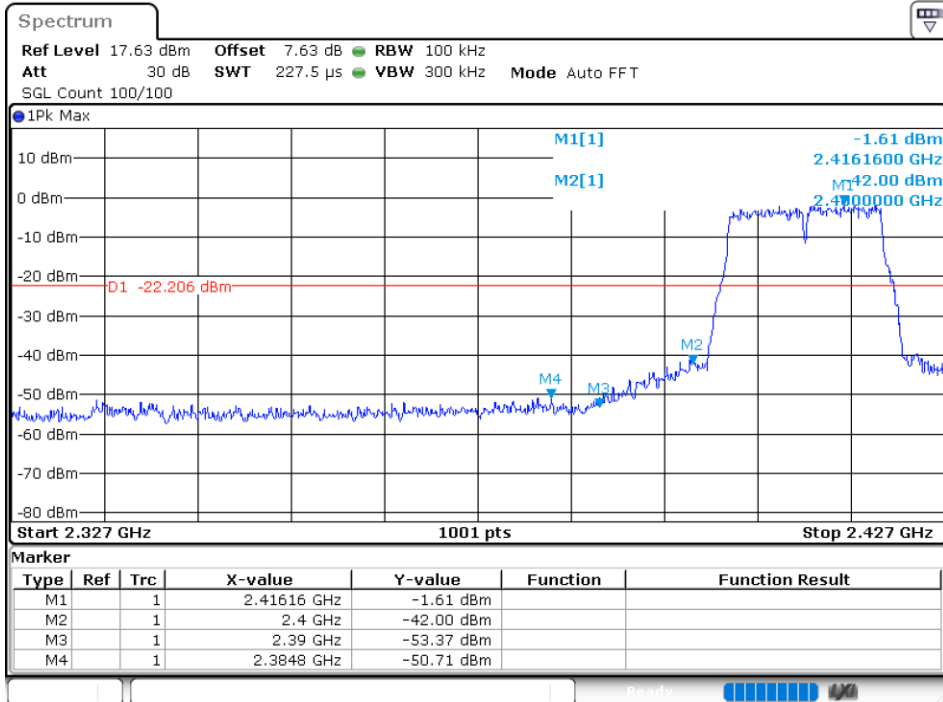

Band Edge NVNT 802.11b 2412MHz Ant1 Ref

Band Edge NVNT 802.11b 2412MHz Ant1 Emission

Band Edge NVNT 802.11b 2462MHz Ant1 Ref

Band Edge NVNT 802.11b 2462MHz Ant1 Emission

Band Edge NVNT 802.11g 2412MHz Ant1 Ref

Band Edge NVNT 802.11g 2412MHz Ant1 Emission

Band Edge NVNT 802.11g 2462MHz Ant1 Ref

Band Edge NVNT 802.11g 2462MHz Ant1 Emission

Band Edge NVNT 802.11n(HT20) 2412MHz Ant1 Ref

Band Edge NVNT 802.11n(HT20) 2412MHz Ant1 Emission