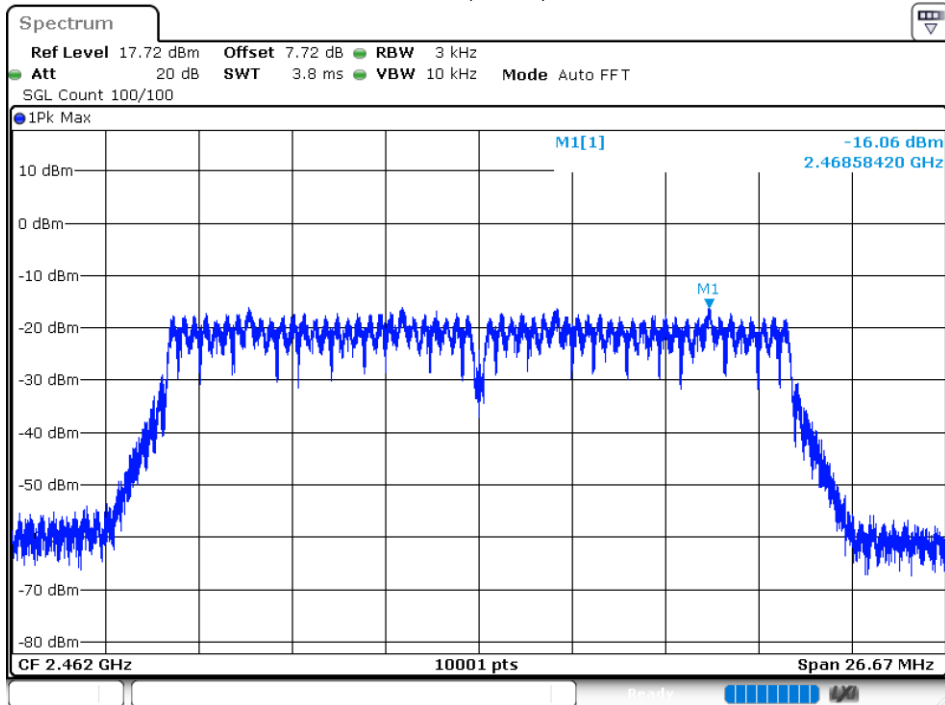

PSD NVNT 802.11n(HT20) 2462MHz Ant1