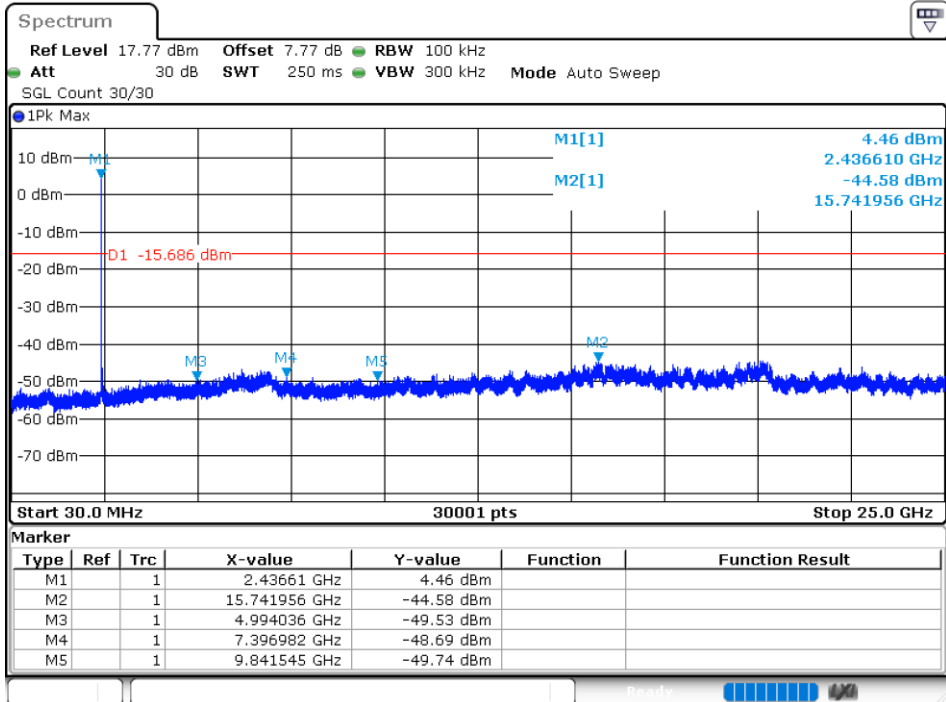

Tx. Spurious NVNT 802.11b 2412MHz Ant1 Ref

Tx. Spurious NVNT 802.11b 2412MHz Ant1 Emission

Tx. Spurious NVNT 802.11b 2437MHz Ant1 Ref

Tx. Spurious NVNT 802.11b 2437MHz Ant1 Emission

Tx. Spurious NVNT 802.11b 2462MHz Ant1 Ref

Tx. Spurious NVNT 802.11b 2462MHz Ant1 Emission

Tx. Spurious NVNT 802.11g 2412MHz Ant1 Ref

Tx. Spurious NVNT 802.11g 2412MHz Ant1 Emission

Tx. Spurious NVNT 802.11g 2437MHz Ant1 Ref

Tx. Spurious NVNT 802.11g 2437MHz Ant1 Emission