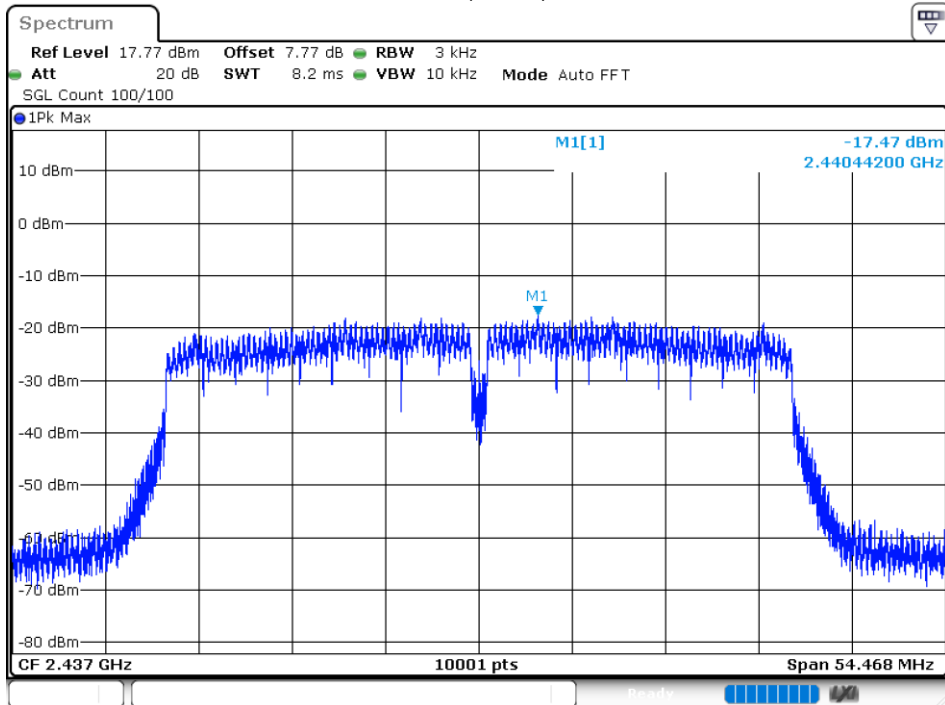

PSD NVNT 802.11n(HT40) 2437MHz Ant1