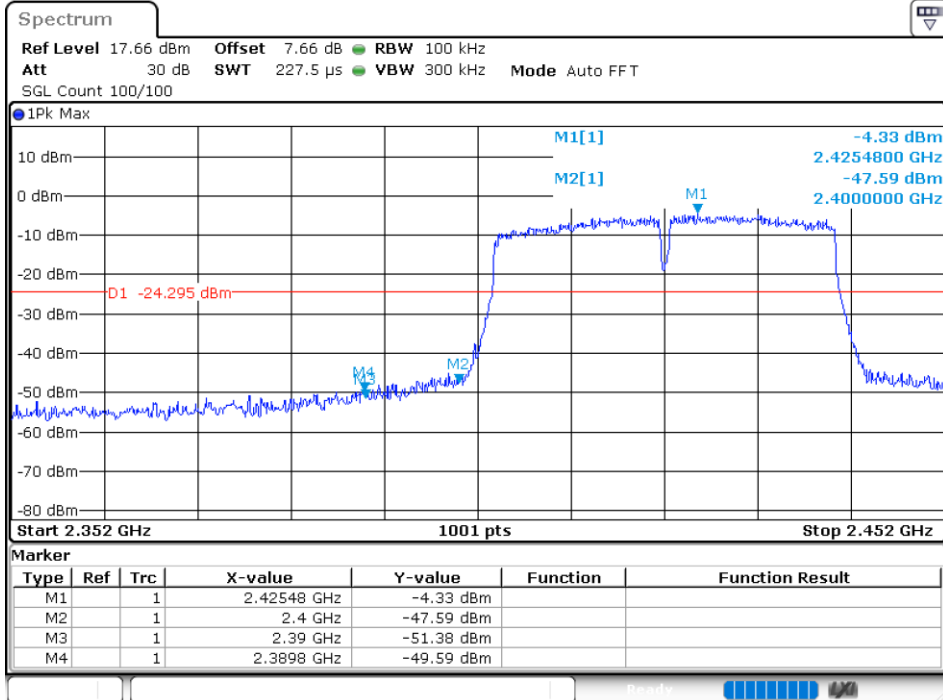

Band Edge NVNT 802.11n(HT20) 2462MHz Ant1 Ref

Band Edge NVNT 802.11n(HT20) 2462MHz Ant1 Emission

Band Edge NVNT 802.11n(HT40) 2422MHz Ant1 Ref

Band Edge NVNT 802.11n(HT40) 2422MHz Ant1 Emission

Band Edge NVNT 802.11n(HT40) 2452MHz Ant1 Ref

Band Edge NVNT 802.11n(HT40) 2452MHz Ant1 Emission

8.6 CONDUCTED RF SPURIOUS EMISSION

Condition	Mode	Frequency (MHz)	Antenna	Max Value (dBc)	Limit (dBc)	Verdict
NVNT	802.11b	2412	Ant 1	-48.12	-20	Pass
NVNT	802.11b	2437	Ant 1	-48.89	-20	Pass
NVNT	802.11b	2462	Ant 1	-48.87	-20	Pass
NVNT	802.11g	2412	Ant 1	-41.78	-20	Pass
NVNT	802.11g	2437	Ant 1	-41.69	-20	Pass
NVNT	802.11g	2462	Ant 1	-42.08	-20	Pass
NVNT	802.11n(HT20)	2412	Ant 1	-42.46	-20	Pass
NVNT	802.11n(HT20)	2437	Ant 1	-42.79	-20	Pass
NVNT	802.11n(HT20)	2462	Ant 1	-42.22	-20	Pass
NVNT	802.11n(HT40)	2422	Ant 1	-39.97	-20	Pass
NVNT	802.11n(HT40)	2437	Ant 1	-39.39	-20	Pass
NVNT	802.11n(HT40)	2452	Ant 1	-39.58	-20	Pass