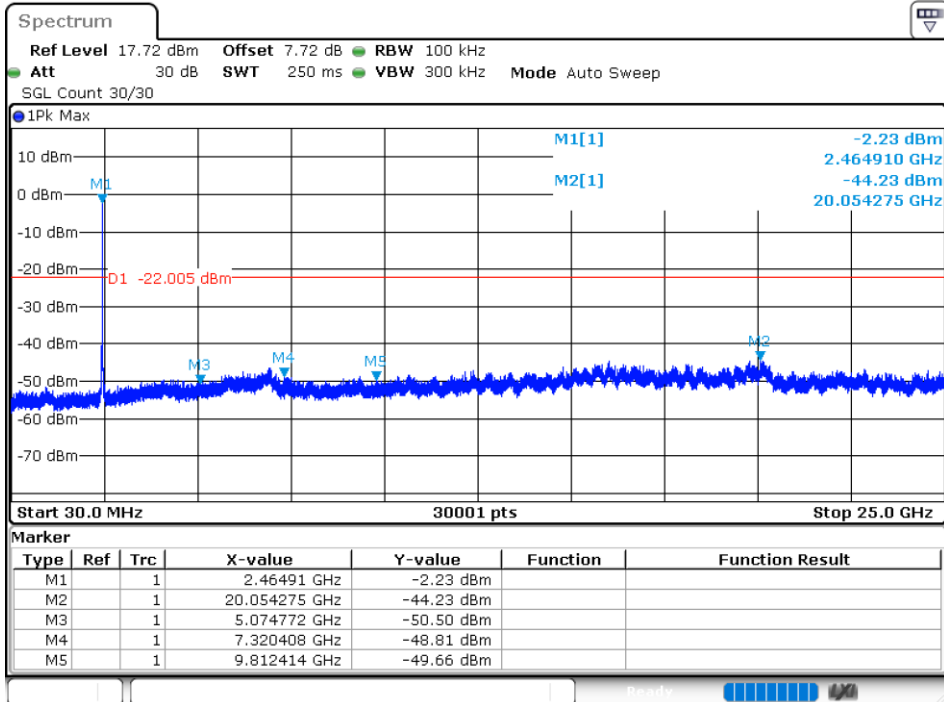

Tx. Spurious NVNT 802.11b 2462MHz Ant1 Emission

Tx. Spurious NVNT 802.11g 2412MHz Ant1 Ref

Tx. Spurious NVNT 802.11g 2412MHz Ant1 Emission

Tx. Spurious NVNT 802.11g 2437MHz Ant1 Ref

Tx. Spurious NVNT 802.11g 2437MHz Ant1 Emission

Tx. Spurious NVNT 802.11g 2462MHz Ant1 Ref

Tx. Spurious NVNT 802.11g 2462MHz Ant1 Emission

Tx. Spurious NVNT 802.11n(HT20) 2412MHz Ant1 Ref

Tx. Spurious NVNT 802.11n(HT20) 2412MHz Ant1 Emission

Tx. Spurious NVNT 802.11n(HT20) 2437MHz Ant1 Ref

Tx. Spurious NVNT 802.11n(HT20) 2437MHz Ant1 Emission

Tx. Spurious NVNT 802.11n(HT20) 2462MHz Ant1 Ref

Tx. Spurious NVNT 802.11n(HT20) 2462MHz Ant1 Emission

Tx. Spurious NVNT 802.11n(HT40) 2422MHz Ant1 Ref