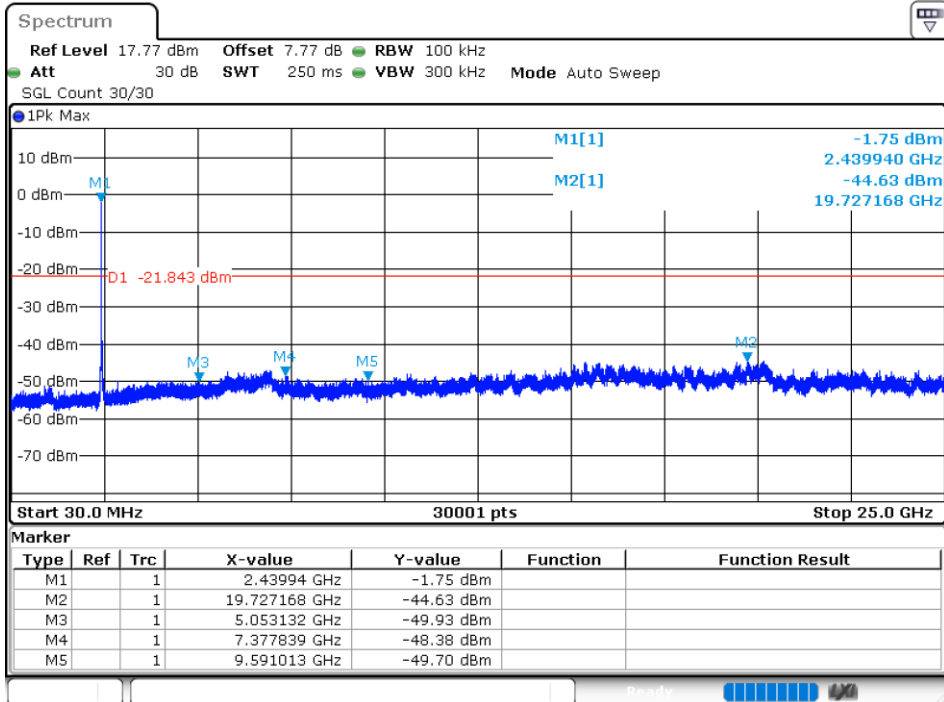

Tx. Spurious NVNT 802.11b 2462MHz Ant1 Emission

Tx. Spurious NVNT 802.11g 2412MHz Ant1 Ref

Tx. Spurious NVNT 802.11g 2412MHz Ant1 Emission

Tx. Spurious NVNT 802.11g 2437MHz Ant1 Ref

Tx. Spurious NVNT 802.11g 2437MHz Ant1 Emission

Tx. Spurious NVNT 802.11g 2462MHz Ant1 Ref

Tx. Spurious NVNT 802.11g 2462MHz Ant1 Emission

Tx. Spurious NVNT 802.11n(HT20) 2412MHz Ant1 Ref

Tx. Spurious NVNT 802.11n(HT20) 2412MHz Ant1 Emission

Tx. Spurious NVNT 802.11n(HT20) 2437MHz Ant1 Ref

Tx. Spurious NVNT 802.11n(HT20) 2437MHz Ant1 Emission

Tx. Spurious NVNT 802.11n(HT20) 2462MHz Ant1 Ref

Tx. Spurious NVNT 802.11n(HT20) 2462MHz Ant1 Emission

Tx. Spurious NVNT 802.11n(HT40) 2422MHz Ant1 Ref

Tx. Spurious NVNT 802.11n(HT40) 2452MHz Ant1 Emission

END OF REPORT