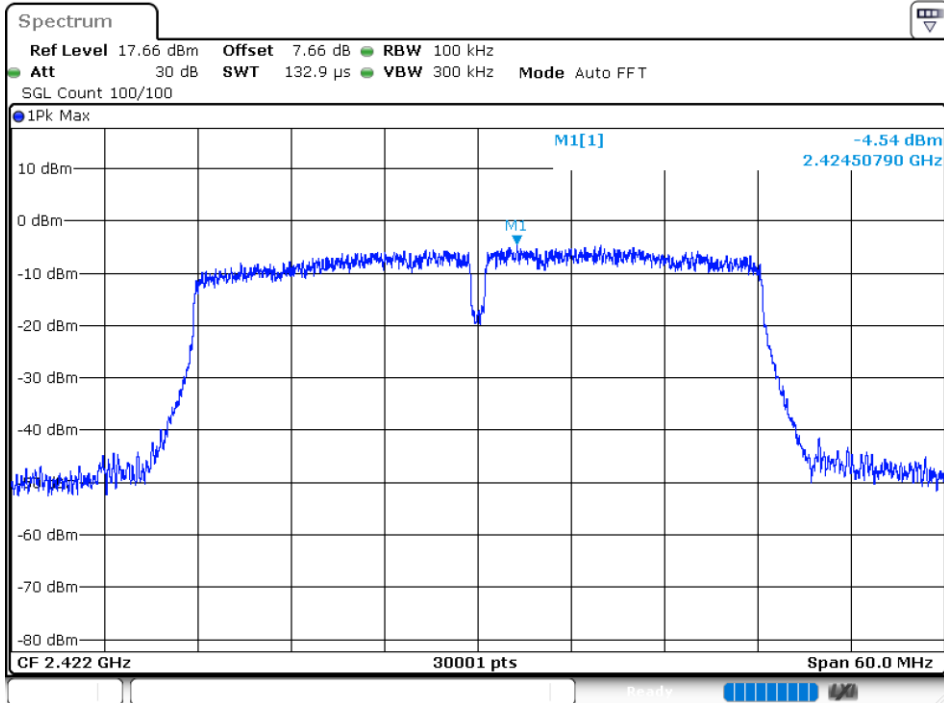

Tx. Spurious NVNT 802.11g 2462MHz Ant1 Ref

Tx. Spurious NVNT 802.11g 2462MHz Ant1 Emission

Tx. Spurious NVNT 802.11n(HT20) 2412MHz Ant1 Ref

Tx. Spurious NVNT 802.11n(HT20) 2412MHz Ant1 Emission

Tx. Spurious NVNT 802.11n(HT20) 2437MHz Ant1 Ref

Tx. Spurious NVNT 802.11n(HT20) 2437MHz Ant1 Emission

Tx. Spurious NVNT 802.11n(HT20) 2462MHz Ant1 Ref

Tx. Spurious NVNT 802.11n(HT20) 2462MHz Ant1 Emission

Tx. Spurious NVNT 802.11n(HT40) 2422MHz Ant1 Ref

Tx. Spurious NVNT 802.11n(HT40) 2422MHz Ant1 Emission

Tx. Spurious NVNT 802.11n(HT40) 2437MHz Ant1 Ref

Tx. Spurious NVNT 802.11n(HT40) 2437MHz Ant1 Emission

Tx. Spurious NVNT 802.11n(HT40) 2452MHz Ant1 Ref

Tx. Spurious NVNT 802.11n(HT40) 2452MHz Ant1 Emission

END OF REPORT