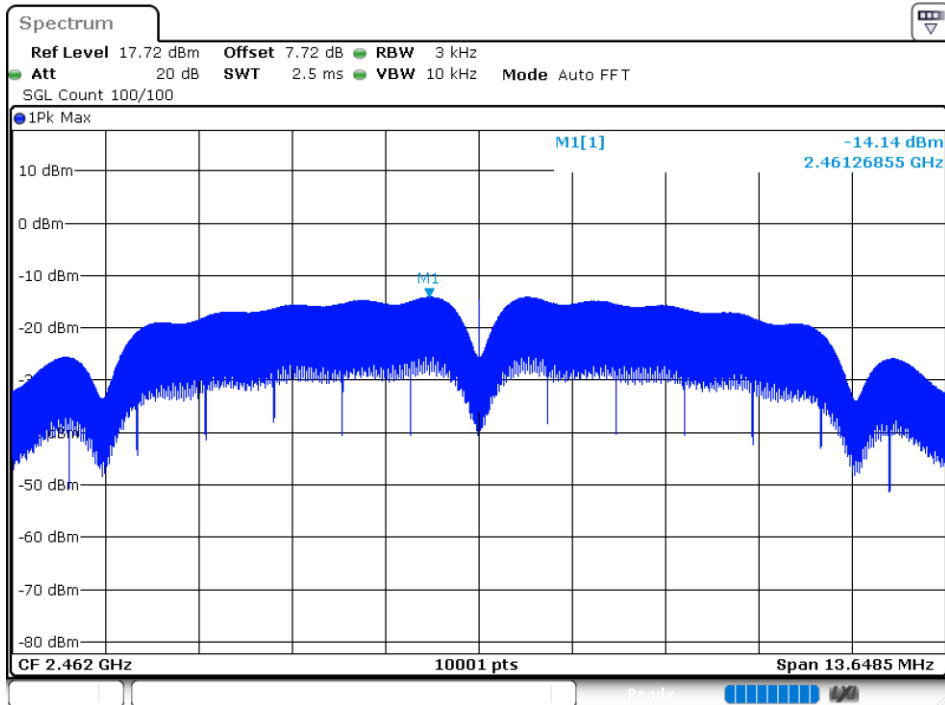

PSD NVNT 802.11b 2437MHz Ant1

PSD NVNT 802.11b 2462MHz Ant1

PSD NVNT 802.11g 2412MHz Ant1

PSD NVNT 802.11g 2437MHz Ant1

PSD NVNT 802.11g 2462MHz Ant1

PSD NVNT 802.11n(HT20) 2412MHz Ant1

PSD NVNT 802.11n(HT20) 2437MHz Ant1