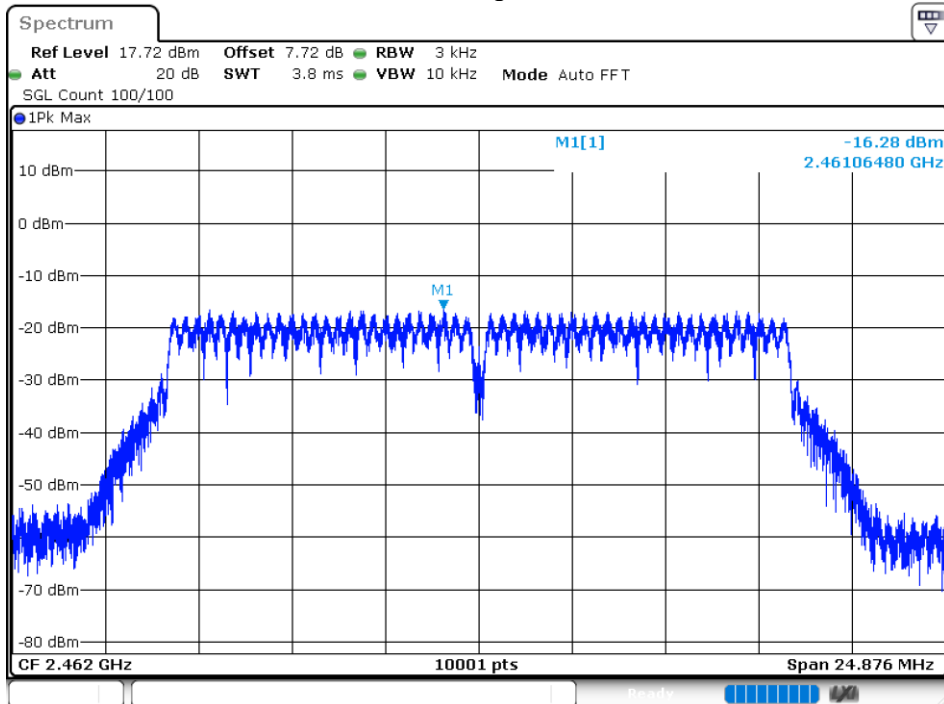

PSD NVNT 802.11b 2437MHz Ant1

PSD NVNT 802.11b 2462MHz Ant1

PSD NVNT 802.11g 2412MHz Ant1

PSD NVNT 802.11g 2437MHz Ant1

PSD NVNT 802.11g 2462MHz Ant1

PSD NVNT 802.11n(HT20) 2412MHz Ant1

PSD NVNT 802.11n(HT20) 2437MHz Ant1