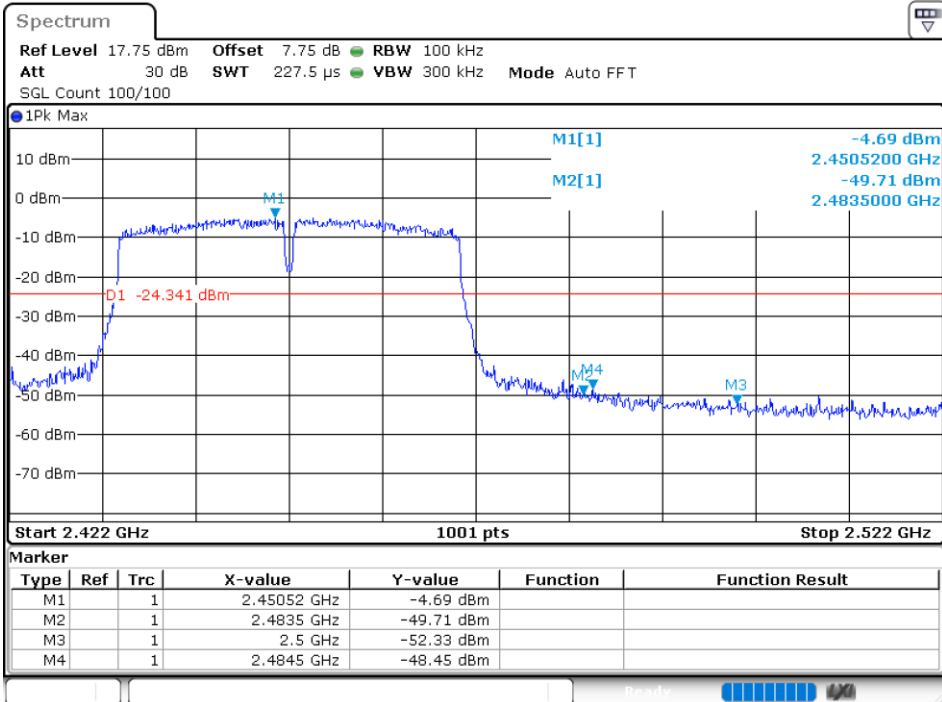

Band Edge NVNT 802.11n(HT20) 2462MHz Ant1 Ref

Band Edge NVNT 802.11n(HT20) 2462MHz Ant1 Emission

Band Edge NVNT 802.11n(HT40) 2422MHz Ant1 Ref

Band Edge NVNT 802.11n(HT40) 2422MHz Ant1 Emission

Band Edge NVNT 802.11n(HT40) 2452MHz Ant1 Ref

Band Edge NVNT 802.11n(HT40) 2452MHz Ant1 Emission

8.6 CONDUCTED RF SPURIOUS EMISSION

Condition	Mode	Frequency (MHz)	Antenna	Max Value (dBc)	Limit (dBc)	Verdict
NVNT	802.11b	2412	Ant 1	-48.12	-20	Pass
NVNT	802.11b	2437	Ant 1	-48.89	-20	Pass
NVNT	802.11b	2462	Ant 1	-48.87	-20	Pass
NVNT	802.11g	2412	Ant 1	-41.78	-20	Pass
NVNT	802.11g	2437	Ant 1	-41.69	-20	Pass
NVNT	802.11g	2462	Ant 1	-42.08	-20	Pass
NVNT	802.11n(HT20)	2412	Ant 1	-42.46	-20	Pass
NVNT	802.11n(HT20)	2437	Ant 1	-42.79	-20	Pass
NVNT	802.11n(HT20)	2462	Ant 1	-42.22	-20	Pass
NVNT	802.11n(HT40)	2422	Ant 1	-39.97	-20	Pass
NVNT	802.11n(HT40)	2437	Ant 1	-39.39	-20	Pass
NVNT	802.11n(HT40)	2452	Ant 1	-39.58	-20	Pass