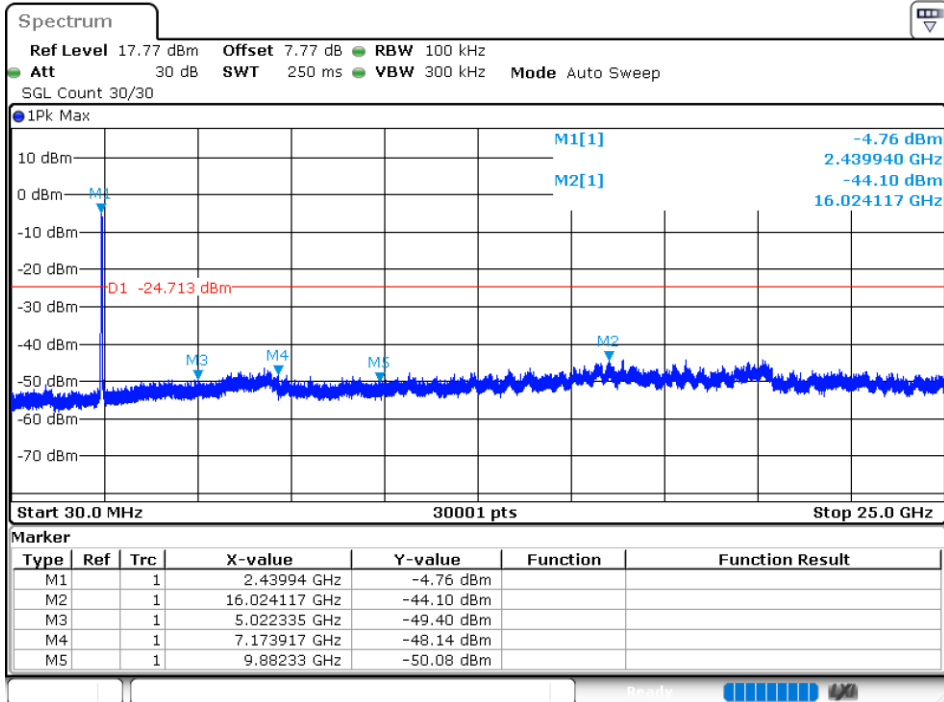

Tx. Spurious NVNT 802.11g 2462MHz Ant1 Ref

Tx. Spurious NVNT 802.11g 2462MHz Ant1 Emission

Tx. Spurious NVNT 802.11n(HT20) 2412MHz Ant1 Ref

Tx. Spurious NVNT 802.11n(HT20) 2412MHz Ant1 Emission

Tx. Spurious NVNT 802.11n(HT20) 2437MHz Ant1 Ref

Tx. Spurious NVNT 802.11n(HT20) 2437MHz Ant1 Emission

Tx. Spurious NVNT 802.11n(HT20) 2462MHz Ant1 Ref

Tx. Spurious NVNT 802.11n(HT20) 2462MHz Ant1 Emission

Tx. Spurious NVNT 802.11n(HT40) 2422MHz Ant1 Ref

Tx. Spurious NVNT 802.11n(HT40) 2422MHz Ant1 Emission

Tx. Spurious NVNT 802.11n(HT40) 2437MHz Ant1 Ref

Tx. Spurious NVNT 802.11n(HT40) 2437MHz Ant1 Emission

Tx. Spurious NVNT 802.11n(HT40) 2452MHz Ant1 Ref

Tx. Spurious NVNT 802.11n(HT40) 2452MHz Ant1 Emission

END OF REPORT