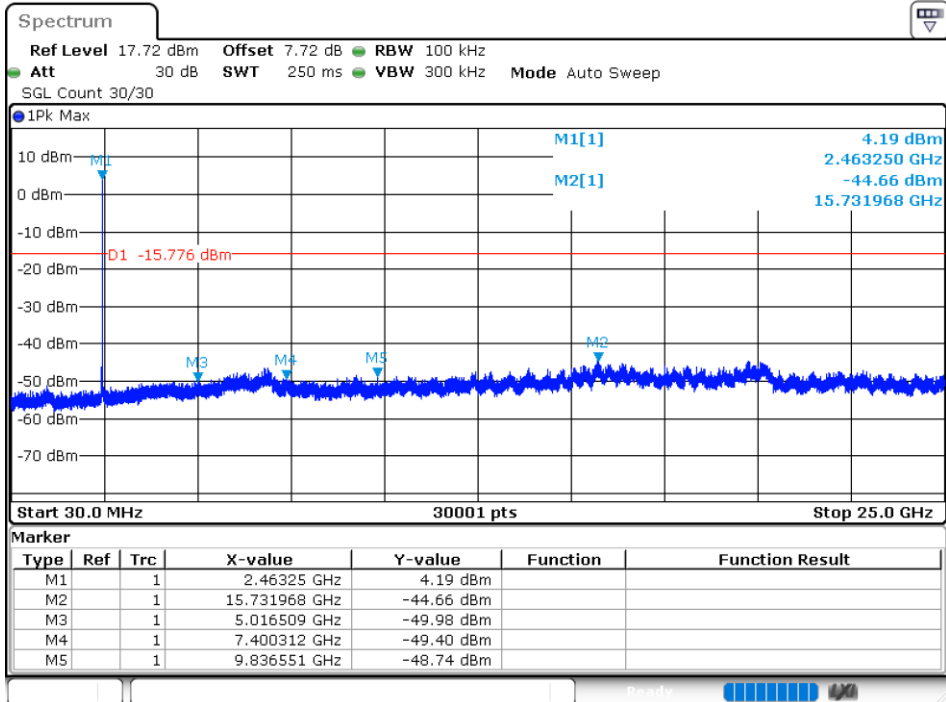

Tx. Spurious NVNT 802.11b 2412MHz Ant1 Ref

Tx. Spurious NVNT 802.11b 2412MHz Ant1 Emission

Tx. Spurious NVNT 802.11b 2437MHz Ant1 Ref

Tx. Spurious NVNT 802.11b 2437MHz Ant1 Emission

Tx. Spurious NVNT 802.11b 2462MHz Ant1 Ref

Tx. Spurious NVNT 802.11b 2462MHz Ant1 Emission

Tx. Spurious NVNT 802.11g 2412MHz Ant1 Ref

Tx. Spurious NVNT 802.11g 2412MHz Ant1 Emission

Tx. Spurious NVNT 802.11g 2437MHz Ant1 Ref

Tx. Spurious NVNT 802.11g 2437MHz Ant1 Emission