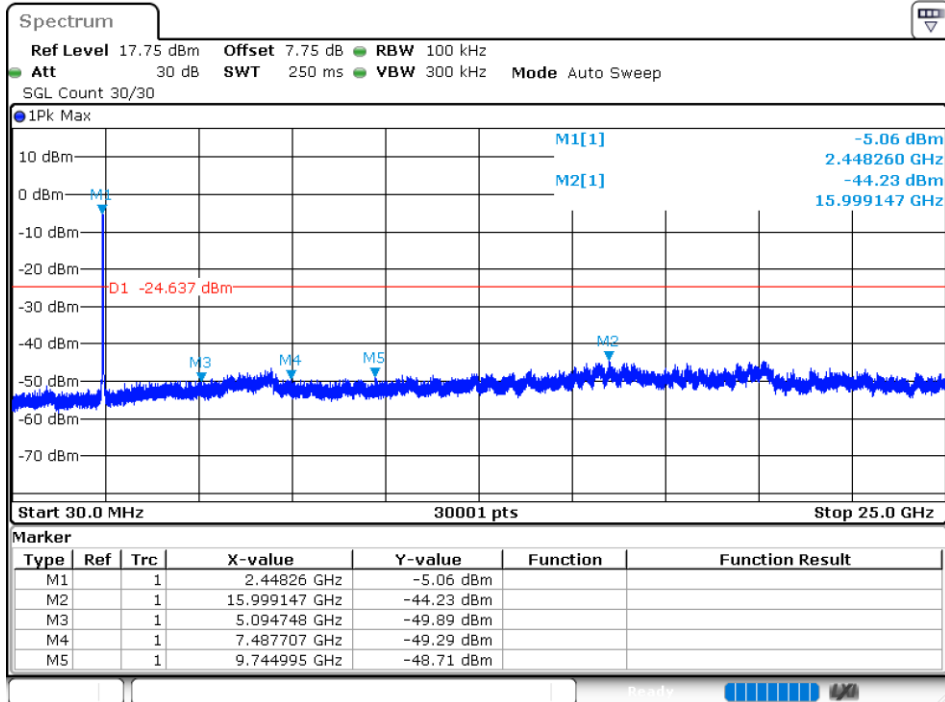

Tx. Spurious NVNT 802.11n(HT20) 2437MHz Ant1 Emission

Tx. Spurious NVNT 802.11n(HT20) 2462MHz Ant1 Ref

Tx. Spurious NVNT 802.11n(HT20) 2462MHz Ant1 Emission

Tx. Spurious NVNT 802.11n(HT40) 2422MHz Ant1 Ref

Tx. Spurious NVNT 802.11n(HT40) 2422MHz Ant1 Emission

Tx. Spurious NVNT 802.11n(HT40) 2437MHz Ant1 Ref

Tx. Spurious NVNT 802.11n(HT40) 2437MHz Ant1 Emission

Tx. Spurious NVNT 802.11n(HT40) 2452MHz Ant1 Ref

Tx. Spurious NVNT 802.11n(HT40) 2452MHz Ant1 Emission

END OF REPORT