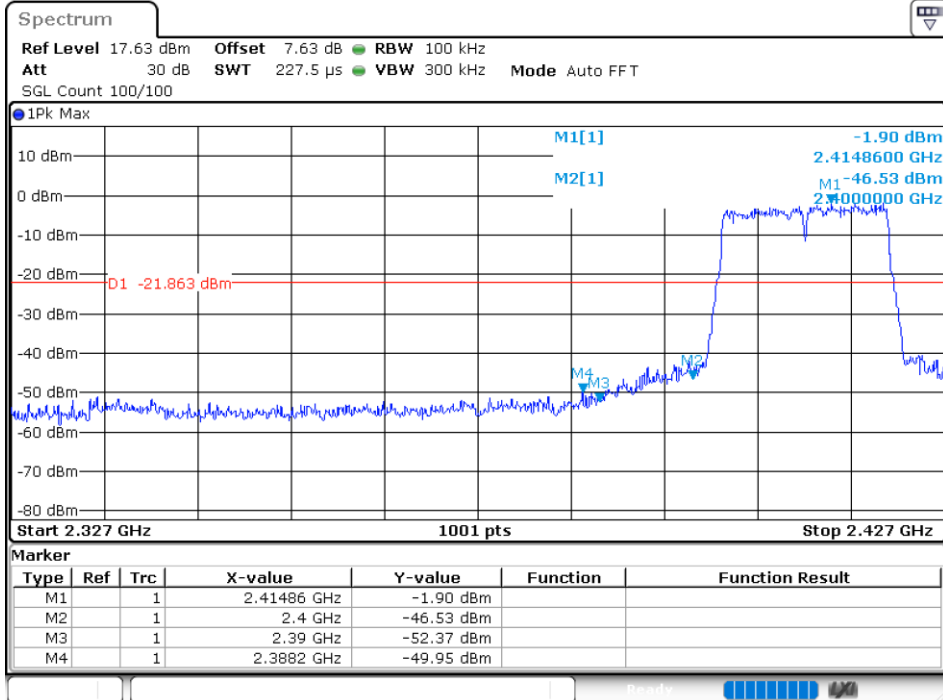

Band Edge NVNT 802.11g 2412MHz Ant1 Emission

Band Edge NVNT 802.11g 2462MHz Ant1 Ref

Band Edge NVNT 802.11g 2462MHz Ant1 Emission

Band Edge NVNT 802.11n(HT20) 2412MHz Ant1 Ref

Band Edge NVNT 802.11n(HT20) 2412MHz Ant1 Emission

Band Edge NVNT 802.11n(HT20) 2462MHz Ant1 Ref

Band Edge NVNT 802.11n(HT20) 2462MHz Ant1 Emission

Band Edge NVNT 802.11n(HT40) 2422MHz Ant1 Ref

Band Edge NVNT 802.11n(HT40) 2422MHz Ant1 Emission

Band Edge NVNT 802.11n(HT40) 2452MHz Ant1 Ref