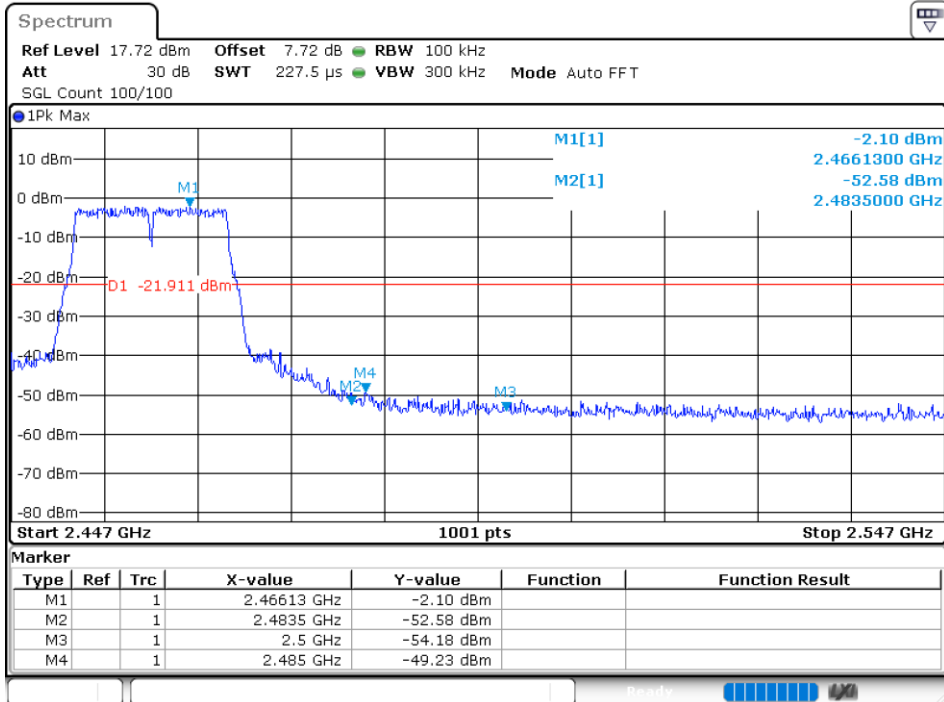

Band Edge NVNT 802.11b 2412MHz Ant1 Ref

Band Edge NVNT 802.11b 2412MHz Ant1 Emission

Band Edge NVNT 802.11b 2462MHz Ant1 Ref

Band Edge NVNT 802.11b 2462MHz Ant1 Emission

Band Edge NVNT 802.11g 2412MHz Ant1 Ref

Band Edge NVNT 802.11g 2412MHz Ant1 Emission

Band Edge NVNT 802.11g 2462MHz Ant1 Ref

Band Edge NVNT 802.11g 2462MHz Ant1 Emission

Band Edge NVNT 802.11n(HT20) 2412MHz Ant1 Ref

Band Edge NVNT 802.11n(HT20) 2412MHz Ant1 Emission