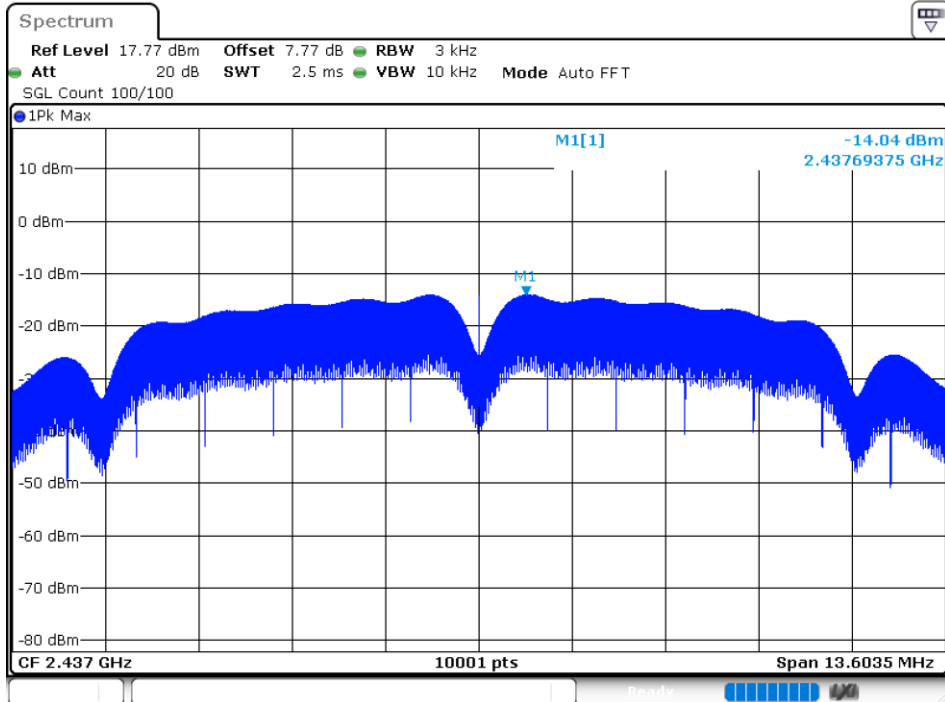

PSD NVNT 802.11b 2437MHz Ant1

PSD NVNT 802.11b 2462MHz Ant1

PSD NVNT 802.11g 2412MHz Ant1

PSD NVNT 802.11g 2437MHz Ant1

PSD NVNT 802.11g 2462MHz Ant1

PSD NVNT 802.11n(HT20) 2412MHz Ant1

PSD NVNT 802.11n(HT20) 2437MHz Ant1