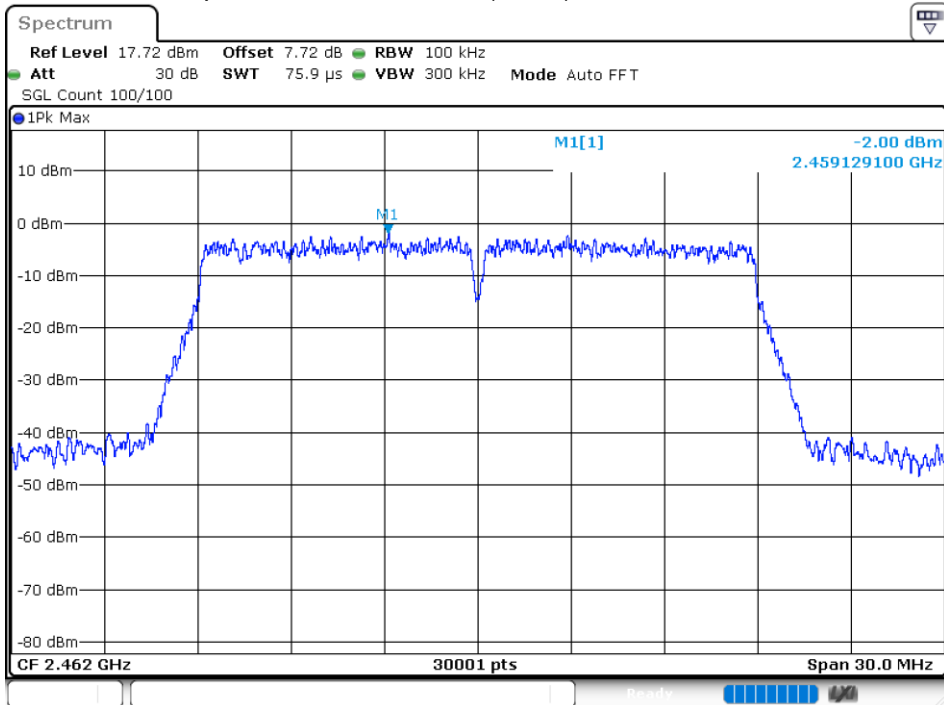

Tx. Spurious NVNT 802.11g 2462MHz Ant1 Ref

Tx. Spurious NVNT 802.11g 2462MHz Ant1 Emission

Tx. Spurious NVNT 802.11n(HT20) 2412MHz Ant1 Ref

Tx. Spurious NVNT 802.11n(HT20) 2412MHz Ant1 Emission

Tx. Spurious NVNT 802.11n(HT20) 2437MHz Ant1 Ref

Tx. Spurious NVNT 802.11n(HT20) 2437MHz Ant1 Emission

Tx. Spurious NVNT 802.11n(HT20) 2462MHz Ant1 Ref

Tx. Spurious NVNT 802.11n(HT20) 2462MHz Ant1 Emission

Tx. Spurious NVNT 802.11n(HT40) 2422MHz Ant1 Ref