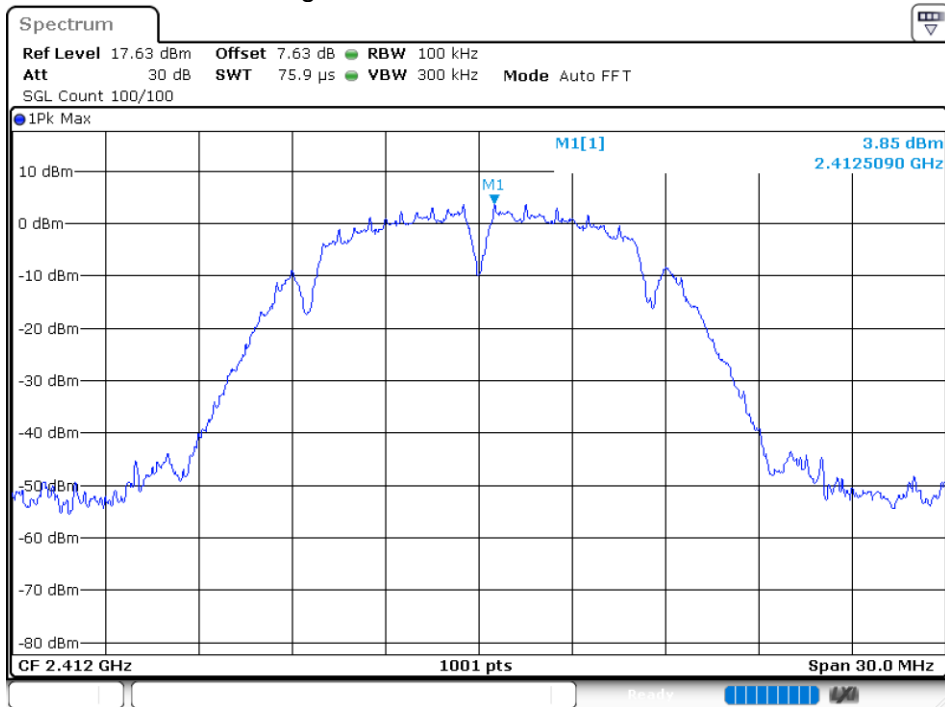

PSD NVNT 802.11n(HT20) 2462MHz Ant1

PSD NVNT 802.11n(HT40) 2422MHz Ant1

PSD NVNT 802.11n(HT40) 2437MHz Ant1

PSD NVNT 802.11n(HT40) 2452MHz Ant1

8.5 BAND EDGE

Condition	Mode	Frequency (MHz)	Antenna	Max Value (dBc)	Limit (dBc)	Verdict
NVNT	802.11b	2412	Ant 1	-55.96	-20	Pass
NVNT	802.11b	2462	Ant 1	-56.13	-20	Pass
NVNT	802.11g	2412	Ant 1	-48.5	-20	Pass
NVNT	802.11g	2462	Ant 1	-47.31	-20	Pass
NVNT	802.11n(HT20)	2412	Ant 1	-48.08	-20	Pass
NVNT	802.11n(HT20)	2462	Ant 1	-46.02	-20	Pass
NVNT	802.11n(HT40)	2422	Ant 1	-45.28	-20	Pass
NVNT	802.11n(HT40)	2452	Ant 1	-44.1	-20	Pass

Band Edge NVNT 802.11b 2412MHz Ant1 Ref

Band Edge NVNT 802.11b 2412MHz Ant1 Emission

Band Edge NVNT 802.11b 2462MHz Ant1 Ref

Band Edge NVNT 802.11b 2462MHz Ant1 Emission

Band Edge NVNT 802.11g 2412MHz Ant1 Ref