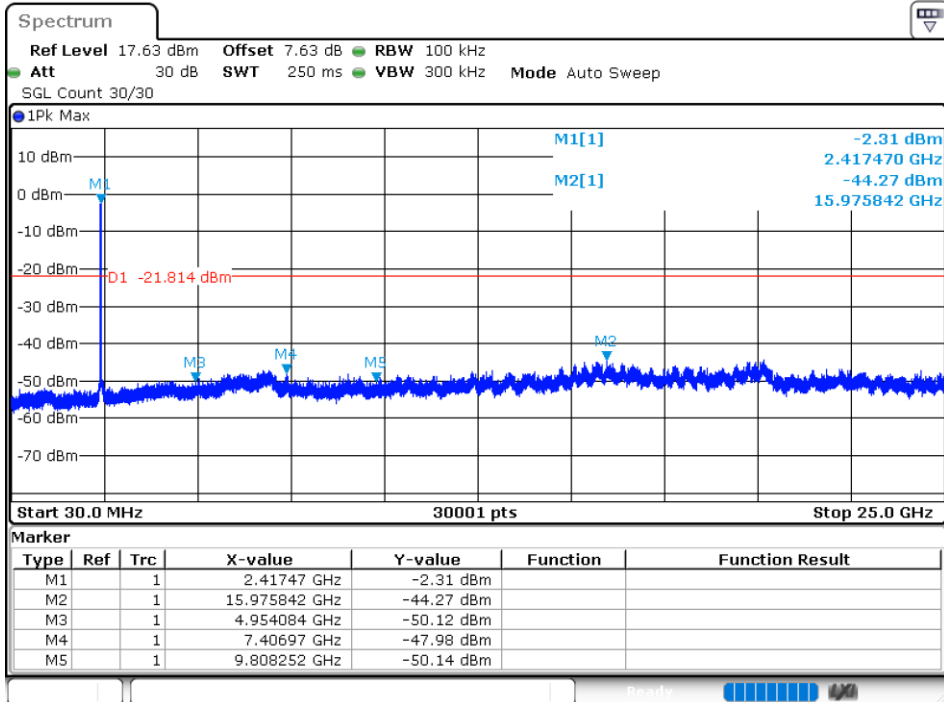

Tx. Spurious NVNT 802.11b 2462MHz Ant1 Emission

Tx. Spurious NVNT 802.11g 2412MHz Ant1 Ref

Tx. Spurious NVNT 802.11g 2412MHz Ant1 Emission

Tx. Spurious NVNT 802.11g 2437MHz Ant1 Ref

Tx. Spurious NVNT 802.11g 2437MHz Ant1 Emission

Tx. Spurious NVNT 802.11g 2462MHz Ant1 Ref

Tx. Spurious NVNT 802.11g 2462MHz Ant1 Emission

Tx. Spurious NVNT 802.11n(HT20) 2412MHz Ant1 Ref

Tx. Spurious NVNT 802.11n(HT20) 2412MHz Ant1 Emission

Tx. Spurious NVNT 802.11n(HT20) 2437MHz Ant1 Ref

Tx. Spurious NVNT 802.11n(HT20) 2437MHz Ant1 Emission

Tx. Spurious NVNT 802.11n(HT20) 2462MHz Ant1 Ref

Tx. Spurious NVNT 802.11n(HT20) 2462MHz Ant1 Emission

Tx. Spurious NVNT 802.11n(HT40) 2422MHz Ant1 Ref