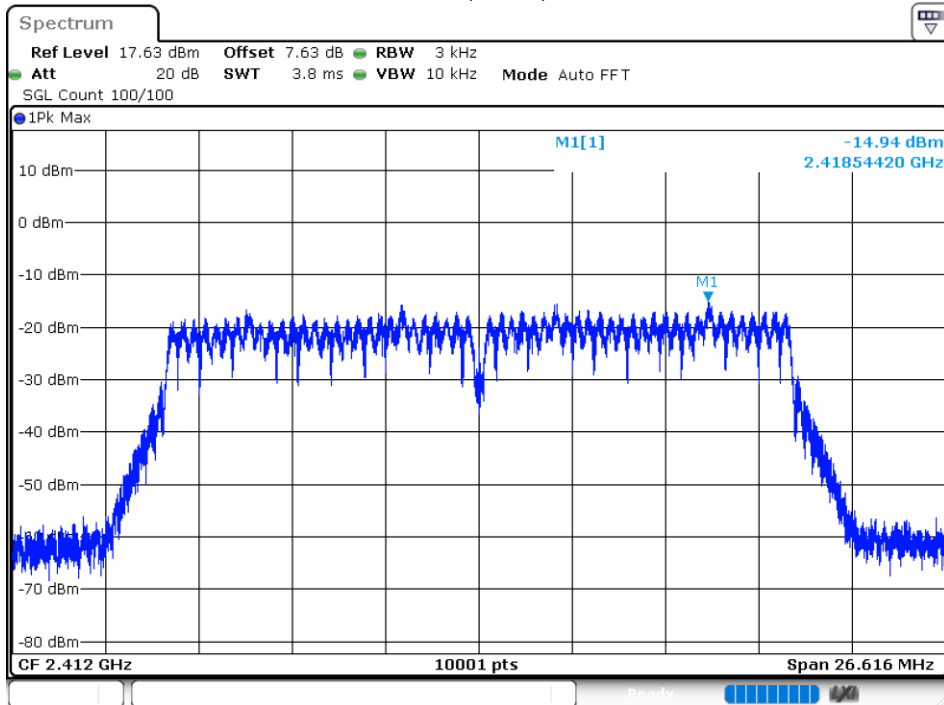

PSD NVNT 802.11b 2437MHz Ant1

PSD NVNT 802.11b 2462MHz Ant1

PSD NVNT 802.11g 2412MHz Ant1

PSD NVNT 802.11g 2437MHz Ant1

PSD NVNT 802.11g 2462MHz Ant1

PSD NVNT 802.11n(HT20) 2412MHz Ant1

PSD NVNT 802.11n(HT20) 2437MHz Ant1