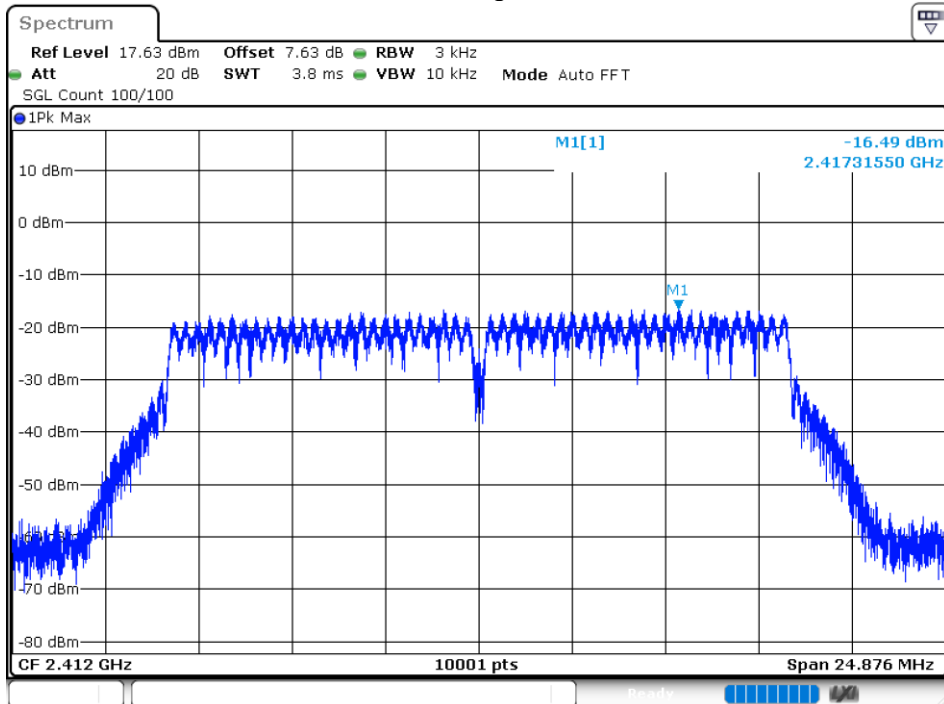

PSD NVNT 802.11b 2437MHz Ant1

PSD NVNT 802.11b 2462MHz Ant1

PSD NVNT 802.11g 2412MHz Ant1

PSD NVNT 802.11g 2437MHz Ant1

PSD NVNT 802.11g 2462MHz Ant1

PSD NVNT 802.11n(HT20) 2412MHz Ant1

PSD NVNT 802.11n(HT20) 2437MHz Ant1