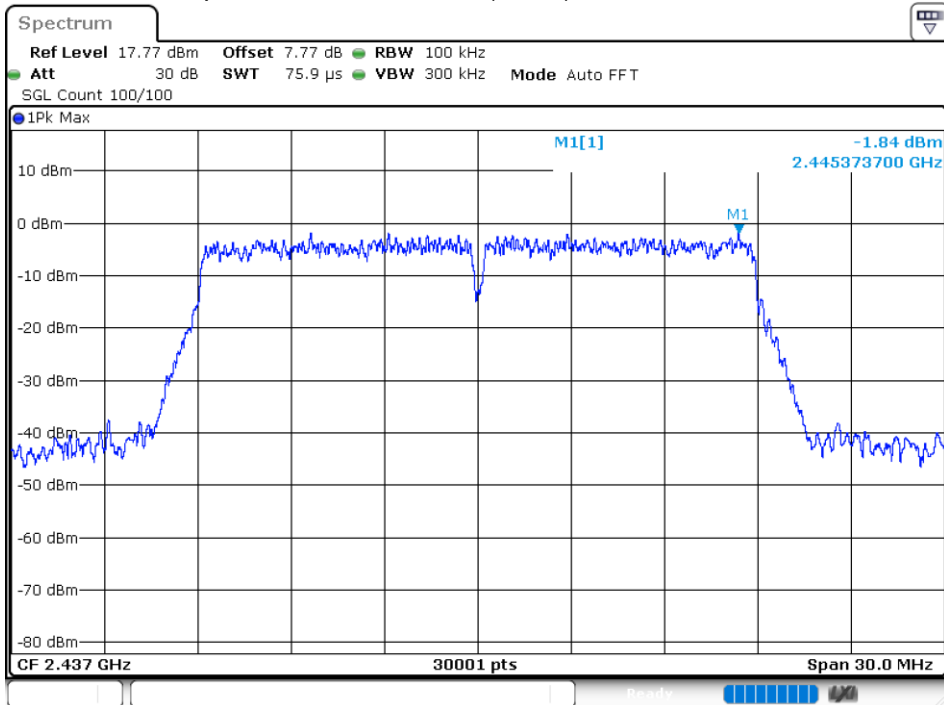

Tx. Spurious NVNT 802.11b 2462MHz Ant1 Emission

Tx. Spurious NVNT 802.11g 2412MHz Ant1 Ref

Tx. Spurious NVNT 802.11g 2412MHz Ant1 Emission

Tx. Spurious NVNT 802.11g 2437MHz Ant1 Ref

Tx. Spurious NVNT 802.11g 2437MHz Ant1 Emission

Tx. Spurious NVNT 802.11g 2462MHz Ant1 Ref

Tx. Spurious NVNT 802.11g 2462MHz Ant1 Emission

Tx. Spurious NVNT 802.11n(HT20) 2412MHz Ant1 Ref

Tx. Spurious NVNT 802.11n(HT20) 2412MHz Ant1 Emission

Tx. Spurious NVNT 802.11n(HT20) 2437MHz Ant1 Ref

Tx. Spurious NVNT 802.11n(HT20) 2437MHz Ant1 Emission

Tx. Spurious NVNT 802.11n(HT20) 2462MHz Ant1 Ref

Tx. Spurious NVNT 802.11n(HT20) 2462MHz Ant1 Emission

Tx. Spurious NVNT 802.11n(HT40) 2422MHz Ant1 Ref