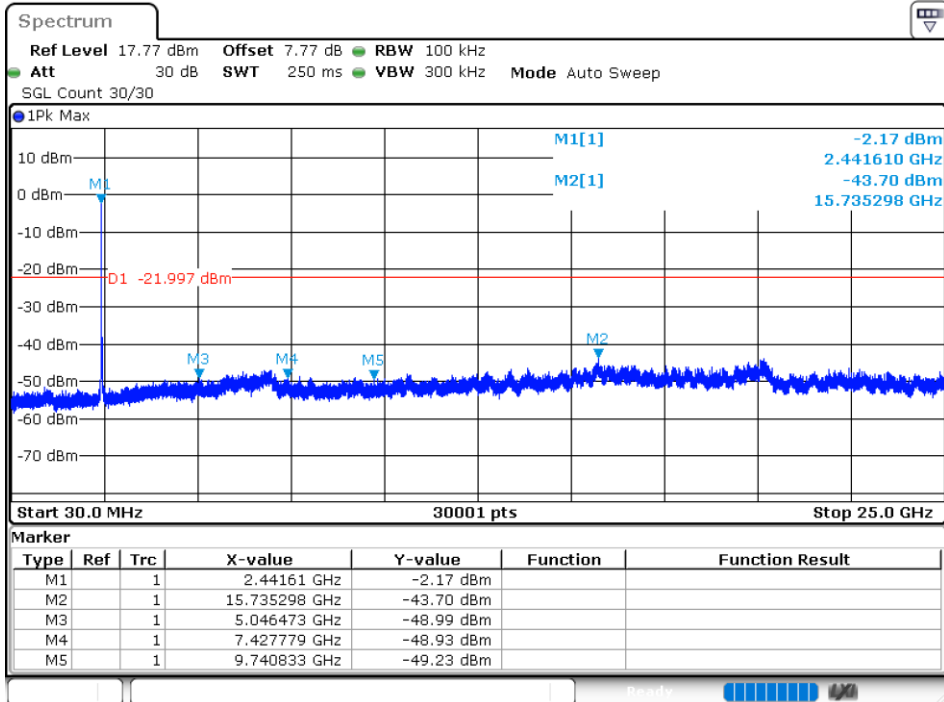

Tx. Spurious NVNT 802.11b 2412MHz Ant1 Ref

Tx. Spurious NVNT 802.11b 2412MHz Ant1 Emission

Tx. Spurious NVNT 802.11b 2437MHz Ant1 Ref

Tx. Spurious NVNT 802.11b 2437MHz Ant1 Emission

Tx. Spurious NVNT 802.11b 2462MHz Ant1 Ref

Tx. Spurious NVNT 802.11b 2462MHz Ant1 Emission

Tx. Spurious NVNT 802.11g 2412MHz Ant1 Ref

Tx. Spurious NVNT 802.11g 2412MHz Ant1 Emission

Tx. Spurious NVNT 802.11g 2437MHz Ant1 Ref

Tx. Spurious NVNT 802.11g 2437MHz Ant1 Emission

Tx. Spurious NVNT 802.11g 2462MHz Ant1 Ref

Tx. Spurious NVNT 802.11g 2462MHz Ant1 Emission

Tx. Spurious NVNT 802.11n(HT20) 2412MHz Ant1 Ref

Tx. Spurious NVNT 802.11n(HT20) 2412MHz Ant1 Emission

Tx. Spurious NVNT 802.11n(HT20) 2437MHz Ant1 Ref