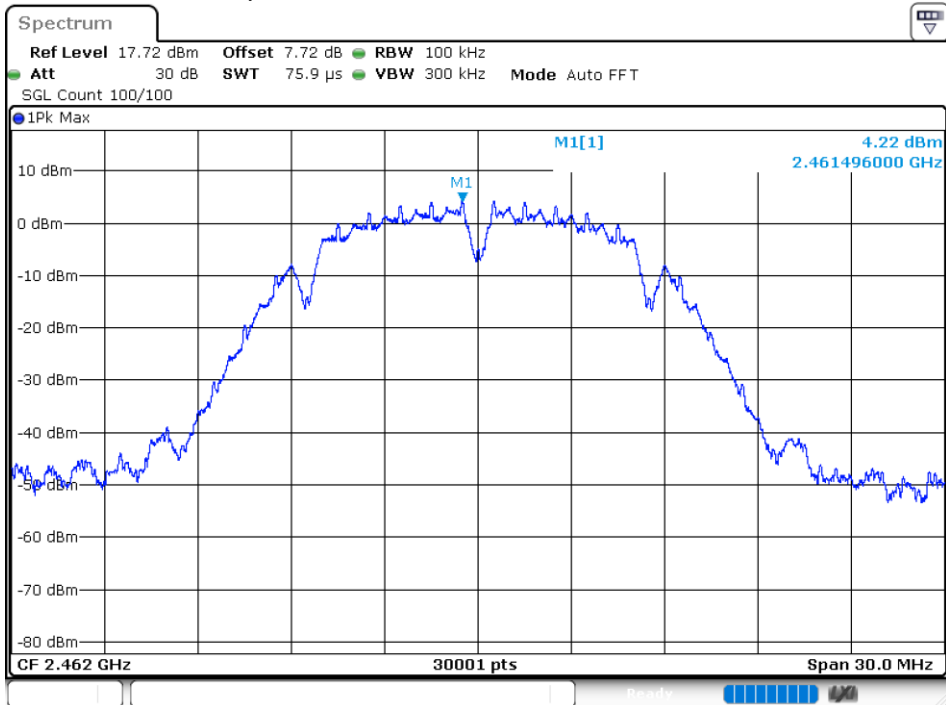

Tx. Spurious NVNT 802.11b 2412MHz Ant1 Ref

Tx. Spurious NVNT 802.11b 2412MHz Ant1 Emission

Tx. Spurious NVNT 802.11b 2437MHz Ant1 Ref

Tx. Spurious NVNT 802.11b 2437MHz Ant1 Emission

Tx. Spurious NVNT 802.11b 2462MHz Ant1 Ref

Tx. Spurious NVNT 802.11b 2462MHz Ant1 Emission

Tx. Spurious NVNT 802.11g 2412MHz Ant1 Ref

Tx. Spurious NVNT 802.11g 2412MHz Ant1 Emission

Tx. Spurious NVNT 802.11g 2437MHz Ant1 Ref

Tx. Spurious NVNT 802.11g 2437MHz Ant1 Emission