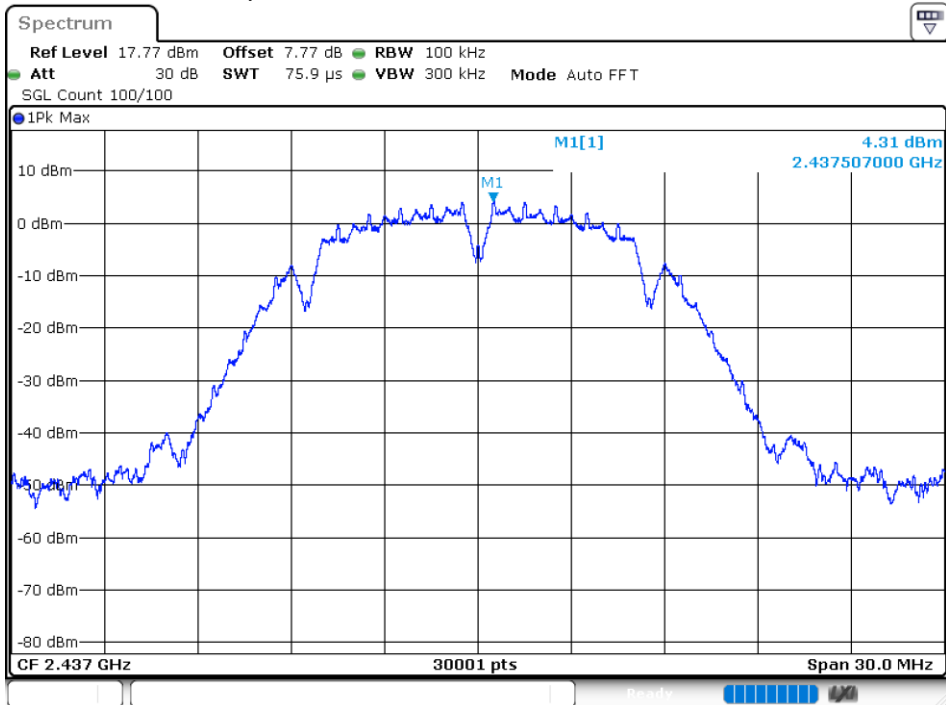

Band Edge NVNT 802.11n(HT40) 2452MHz Ant1 Emission

8.6 CONDUCTED RF SPURIOUS EMISSION

Condition	Mode	Frequency (MHz)	Antenna	Max Value (dBc)	Limit (dBc)	Verdict
NVNT	802.11b	2412	Ant 1	-48.12	-20	Pass
NVNT	802.11b	2437	Ant 1	-48.89	-20	Pass
NVNT	802.11b	2462	Ant 1	-48.87	-20	Pass
NVNT	802.11g	2412	Ant 1	-41.78	-20	Pass
NVNT	802.11g	2437	Ant 1	-41.69	-20	Pass
NVNT	802.11g	2462	Ant 1	-42.08	-20	Pass
NVNT	802.11n(HT20)	2412	Ant 1	-42.46	-20	Pass
NVNT	802.11n(HT20)	2437	Ant 1	-42.79	-20	Pass
NVNT	802.11n(HT20)	2462	Ant 1	-42.22	-20	Pass
NVNT	802.11n(HT40)	2422	Ant 1	-39.97	-20	Pass
NVNT	802.11n(HT40)	2437	Ant 1	-39.39	-20	Pass
NVNT	802.11n(HT40)	2452	Ant 1	-39.58	-20	Pass

Tx. Spurious NVNT 802.11b 2412MHz Ant1 Ref

Tx. Spurious NVNT 802.11b 2412MHz Ant1 Emission

Tx. Spurious NVNT 802.11b 2437MHz Ant1 Ref

Tx. Spurious NVNT 802.11b 2437MHz Ant1 Emission

Tx. Spurious NVNT 802.11b 2462MHz Ant1 Ref