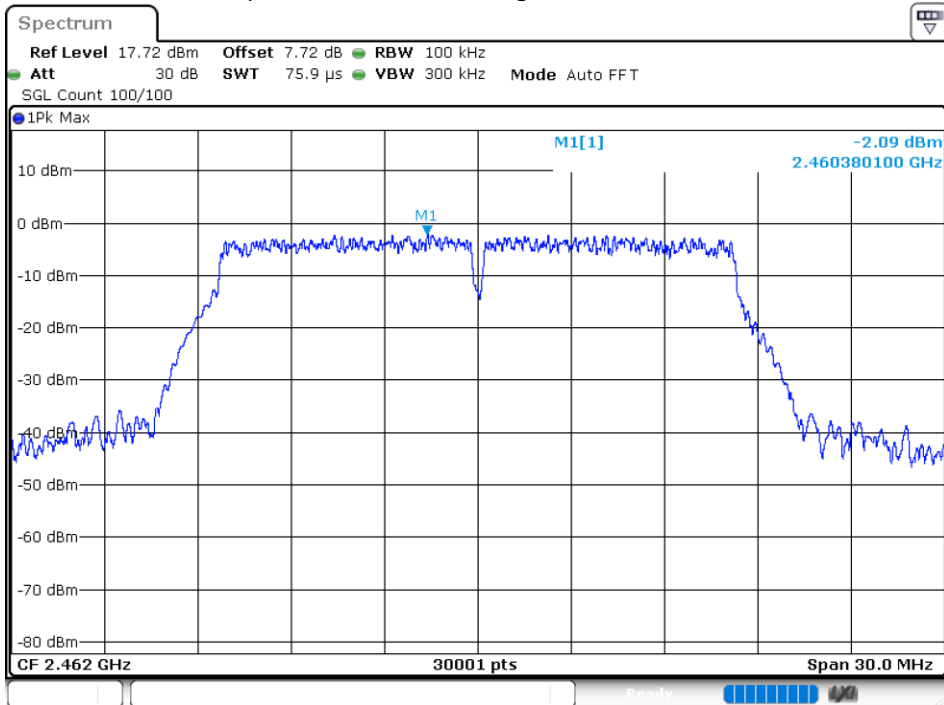

Tx. Spurious NVNT 802.11b 2462MHz Ant1 Emission

Tx. Spurious NVNT 802.11g 2412MHz Ant1 Ref

Tx. Spurious NVNT 802.11g 2412MHz Ant1 Emission

Tx. Spurious NVNT 802.11g 2437MHz Ant1 Ref

Tx. Spurious NVNT 802.11g 2437MHz Ant1 Emission

Tx. Spurious NVNT 802.11g 2462MHz Ant1 Ref

Tx. Spurious NVNT 802.11g 2462MHz Ant1 Emission

Tx. Spurious NVNT 802.11n(HT20) 2412MHz Ant1 Ref

Tx. Spurious NVNT 802.11n(HT20) 2412MHz Ant1 Emission

Tx. Spurious NVNT 802.11n(HT20) 2437MHz Ant1 Ref