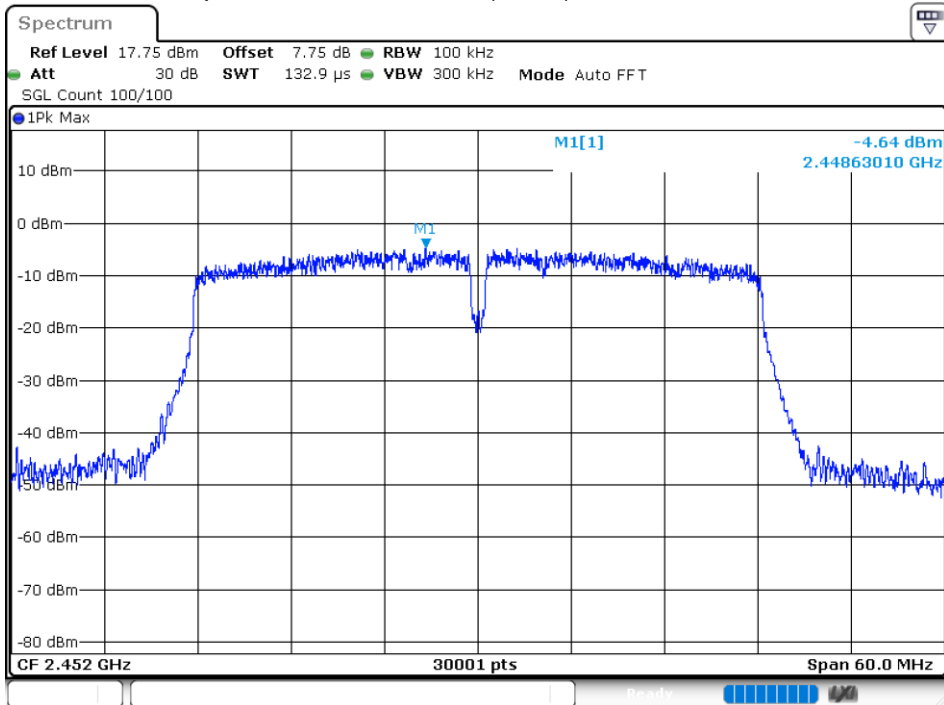

Tx. Spurious NVNT 802.11n(HT20) 2437MHz Ant1 Emission

Tx. Spurious NVNT 802.11n(HT20) 2462MHz Ant1 Ref

Tx. Spurious NVNT 802.11n(HT20) 2462MHz Ant1 Emission

Tx. Spurious NVNT 802.11n(HT40) 2422MHz Ant1 Ref

Tx. Spurious NVNT 802.11n(HT40) 2422MHz Ant1 Emission

Tx. Spurious NVNT 802.11n(HT40) 2437MHz Ant1 Ref

Tx. Spurious NVNT 802.11n(HT40) 2437MHz Ant1 Emission

Tx. Spurious NVNT 802.11n(HT40) 2452MHz Ant1 Ref

Tx. Spurious NVNT 802.11n(HT40) 2452MHz Ant1 Emission

END OF REPORT