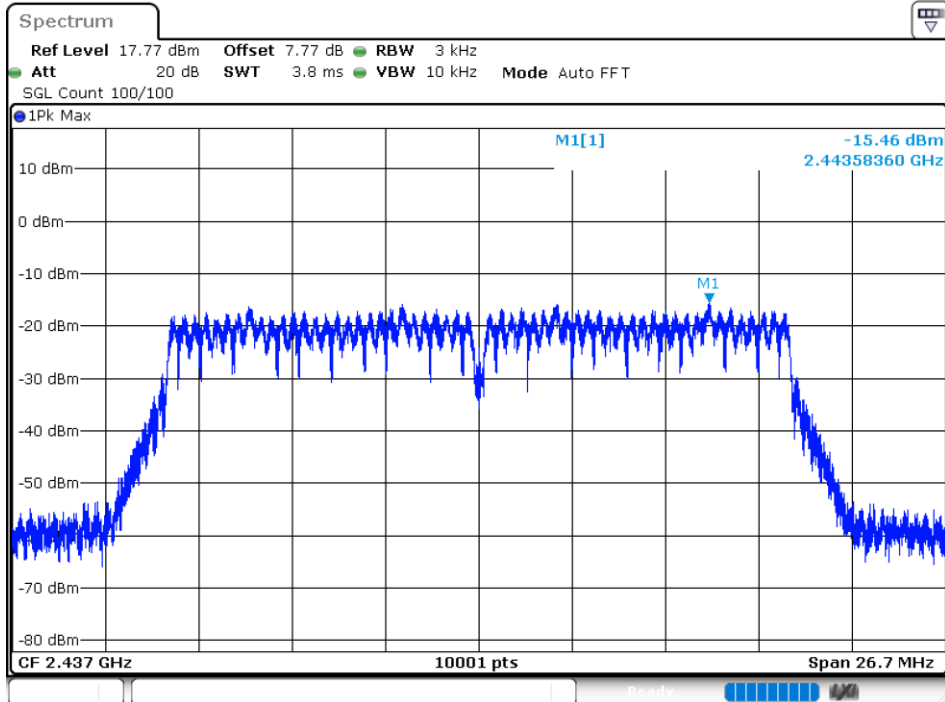

PSD NVNT 802.11b 2437MHz Ant1

PSD NVNT 802.11b 2462MHz Ant1

PSD NVNT 802.11g 2412MHz Ant1

PSD NVNT 802.11g 2437MHz Ant1

PSD NVNT 802.11g 2462MHz Ant1

PSD NVNT 802.11n(HT20) 2412MHz Ant1

PSD NVNT 802.11n(HT20) 2437MHz Ant1