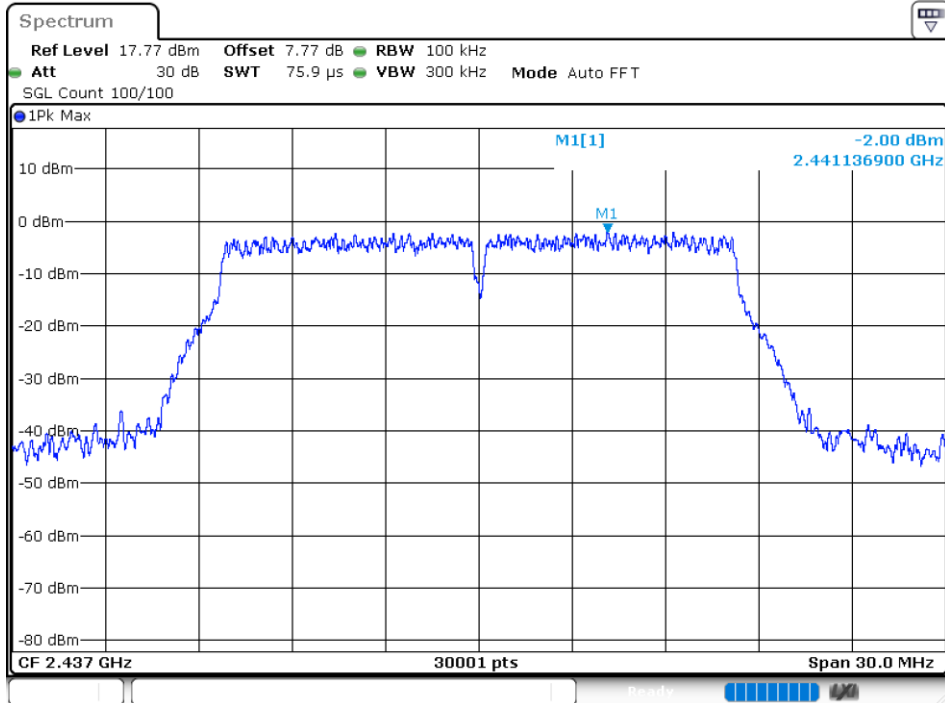

Tx. Spurious NVNT 802.11b 2412MHz Ant1 Ref

Tx. Spurious NVNT 802.11b 2412MHz Ant1 Emission

Tx. Spurious NVNT 802.11b 2437MHz Ant1 Ref

Tx. Spurious NVNT 802.11b 2437MHz Ant1 Emission

Tx. Spurious NVNT 802.11b 2462MHz Ant1 Ref

Tx. Spurious NVNT 802.11b 2462MHz Ant1 Emission

Tx. Spurious NVNT 802.11g 2412MHz Ant1 Ref

Tx. Spurious NVNT 802.11g 2412MHz Ant1 Emission

Tx. Spurious NVNT 802.11g 2437MHz Ant1 Ref

Tx. Spurious NVNT 802.11g 2437MHz Ant1 Emission

Tx. Spurious NVNT 802.11g 2462MHz Ant1 Ref

Tx. Spurious NVNT 802.11g 2462MHz Ant1 Emission

Tx. Spurious NVNT 802.11n(HT20) 2412MHz Ant1 Ref

Tx. Spurious NVNT 802.11n(HT20) 2412MHz Ant1 Emission

Tx. Spurious NVNT 802.11n(HT20) 2437MHz Ant1 Ref