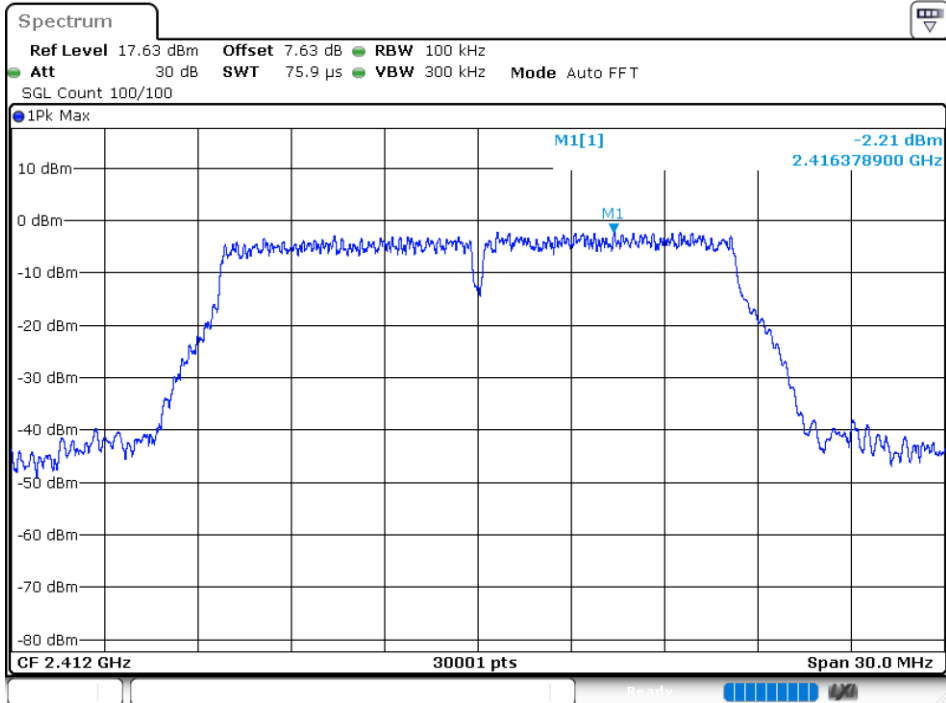

Tx. Spurious NVNT 802.11b 2412MHz Ant1 Ref

Tx. Spurious NVNT 802.11b 2412MHz Ant1 Emission

Tx. Spurious NVNT 802.11b 2437MHz Ant1 Ref

Tx. Spurious NVNT 802.11b 2437MHz Ant1 Emission

Tx. Spurious NVNT 802.11b 2462MHz Ant1 Ref

Tx. Spurious NVNT 802.11b 2462MHz Ant1 Emission

Tx. Spurious NVNT 802.11g 2412MHz Ant1 Ref

Tx. Spurious NVNT 802.11g 2412MHz Ant1 Emission

Tx. Spurious NVNT 802.11g 2437MHz Ant1 Ref

Tx. Spurious NVNT 802.11g 2437MHz Ant1 Emission