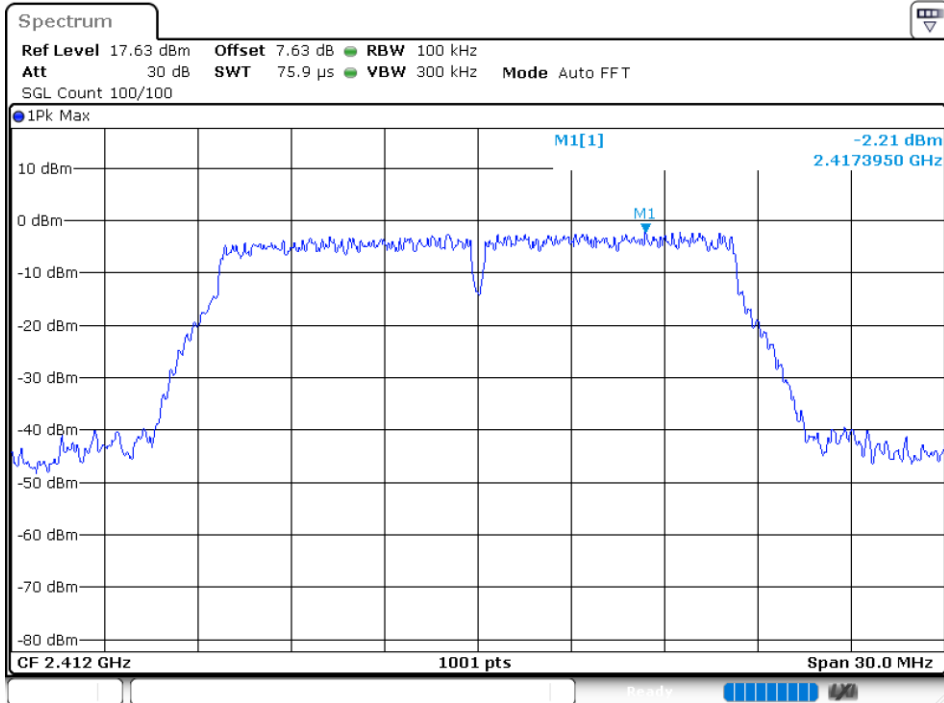

Band Edge NVNT 802.11b 2412MHz Ant1 Ref

Band Edge NVNT 802.11b 2412MHz Ant1 Emission

Band Edge NVNT 802.11b 2462MHz Ant1 Ref

Band Edge NVNT 802.11b 2462MHz Ant1 Emission

Band Edge NVNT 802.11g 2412MHz Ant1 Ref

Band Edge NVNT 802.11g 2412MHz Ant1 Emission

Band Edge NVNT 802.11g 2462MHz Ant1 Ref

Band Edge NVNT 802.11g 2462MHz Ant1 Emission

Band Edge NVNT 802.11n(HT20) 2412MHz Ant1 Ref

Band Edge NVNT 802.11n(HT20) 2412MHz Ant1 Emission