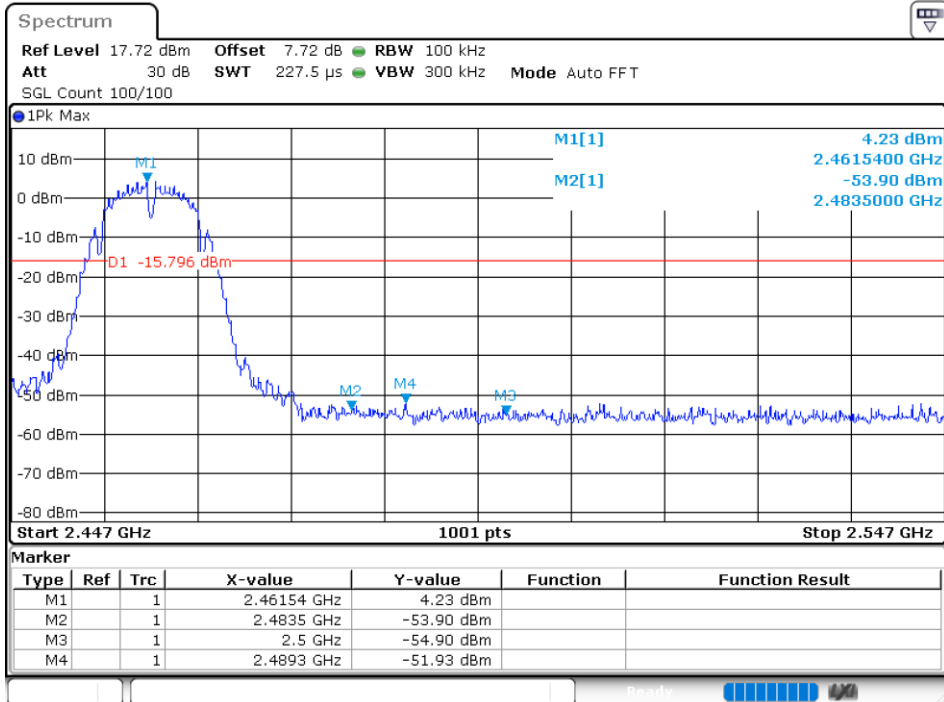

Band Edge NVNT 802.11b 2412MHz Ant1 Ref

Band Edge NVNT 802.11b 2412MHz Ant1 Emission

Band Edge NVNT 802.11b 2462MHz Ant1 Ref

Band Edge NVNT 802.11b 2462MHz Ant1 Emission

Band Edge NVNT 802.11g 2412MHz Ant1 Ref

Band Edge NVNT 802.11g 2412MHz Ant1 Emission

Band Edge NVNT 802.11g 2462MHz Ant1 Ref

Band Edge NVNT 802.11g 2462MHz Ant1 Emission

Band Edge NVNT 802.11n(HT20) 2412MHz Ant1 Ref

Band Edge NVNT 802.11n(HT20) 2412MHz Ant1 Emission