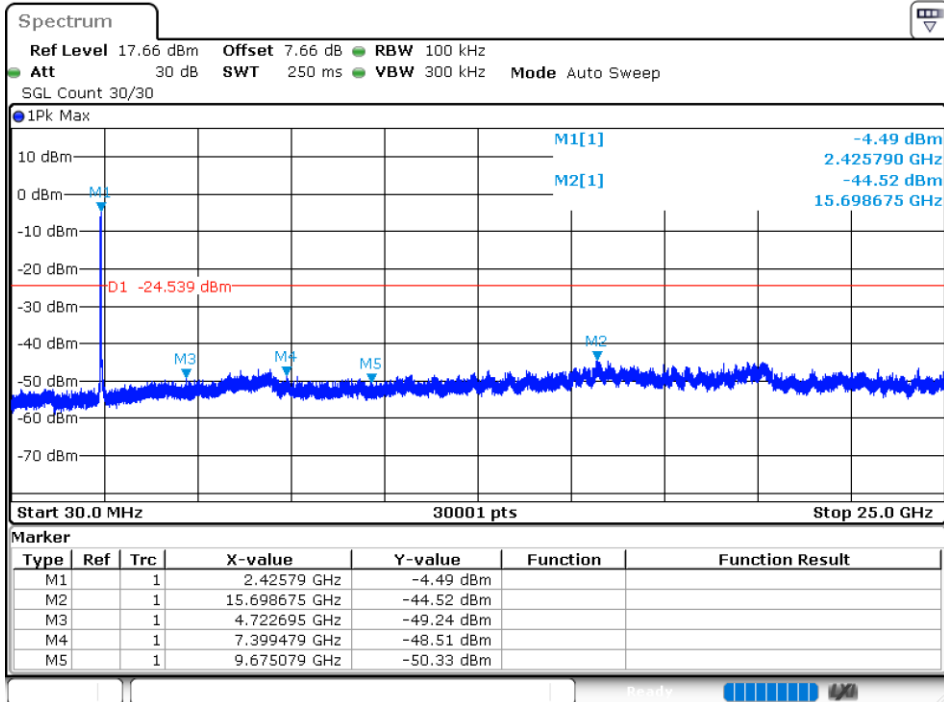

Tx. Spurious NVNT 802.11g 2462MHz Ant1 Ref

Tx. Spurious NVNT 802.11g 2462MHz Ant1 Emission

Tx. Spurious NVNT 802.11n(HT20) 2412MHz Ant1 Ref

Tx. Spurious NVNT 802.11n(HT20) 2412MHz Ant1 Emission

Tx. Spurious NVNT 802.11n(HT20) 2437MHz Ant1 Ref

Tx. Spurious NVNT 802.11n(HT20) 2437MHz Ant1 Emission

Tx. Spurious NVNT 802.11n(HT20) 2462MHz Ant1 Ref

Tx. Spurious NVNT 802.11n(HT20) 2462MHz Ant1 Emission

Tx. Spurious NVNT 802.11n(HT40) 2422MHz Ant1 Ref

Tx. Spurious NVNT 802.11n(HT40) 2422MHz Ant1 Emission

Tx. Spurious NVNT 802.11n(HT40) 2437MHz Ant1 Ref

Tx. Spurious NVNT 802.11n(HT40) 2437MHz Ant1 Emission

Tx. Spurious NVNT 802.11n(HT40) 2452MHz Ant1 Ref

Tx. Spurious NVNT 802.11n(HT40) 2452MHz Ant1 Emission

END OF REPORT