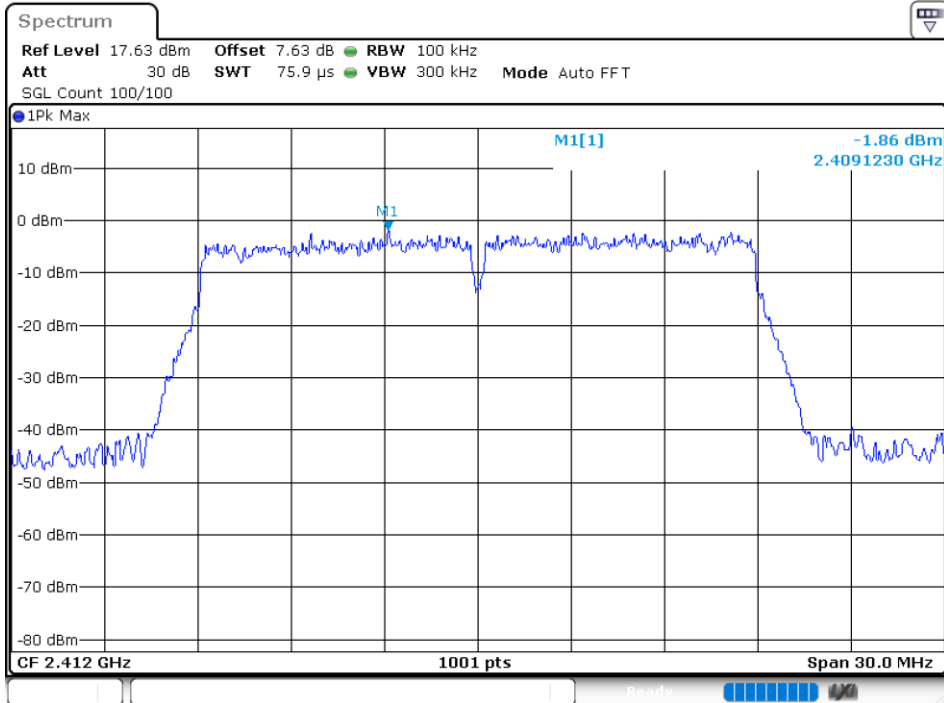

Band Edge NVNT 802.11g 2412MHz Ant1 Emission

Band Edge NVNT 802.11g 2462MHz Ant1 Ref

Band Edge NVNT 802.11g 2462MHz Ant1 Emission

Band Edge NVNT 802.11n(HT20) 2412MHz Ant1 Ref

Band Edge NVNT 802.11n(HT20) 2412MHz Ant1 Emission