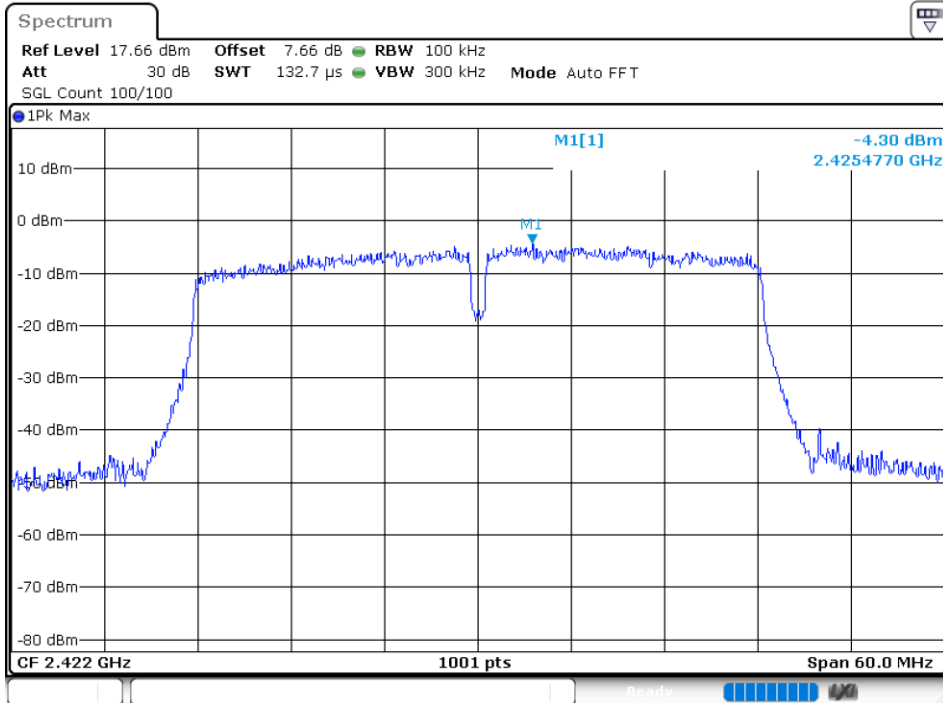

Band Edge NVNT 802.11n(HT40) 2422MHz Ant1 Ref