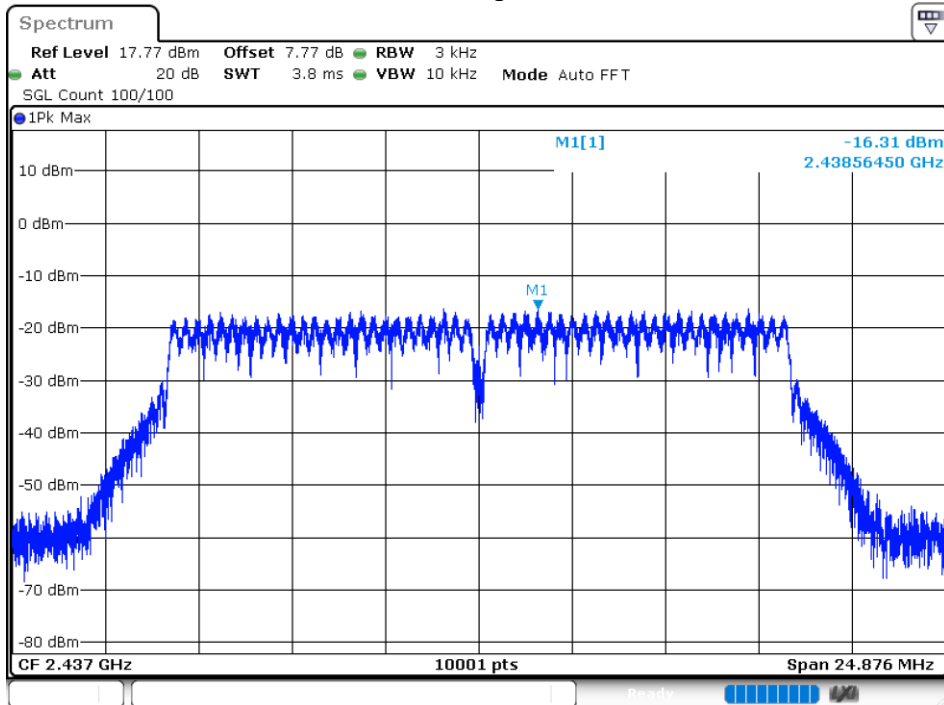

PSD NVNT 802.11b 2437MHz Ant1

PSD NVNT 802.11b 2462MHz Ant1

PSD NVNT 802.11g 2412MHz Ant1

PSD NVNT 802.11g 2437MHz Ant1

PSD NVNT 802.11g 2462MHz Ant1

PSD NVNT 802.11n(HT20) 2412MHz Ant1

PSD NVNT 802.11n(HT20) 2437MHz Ant1