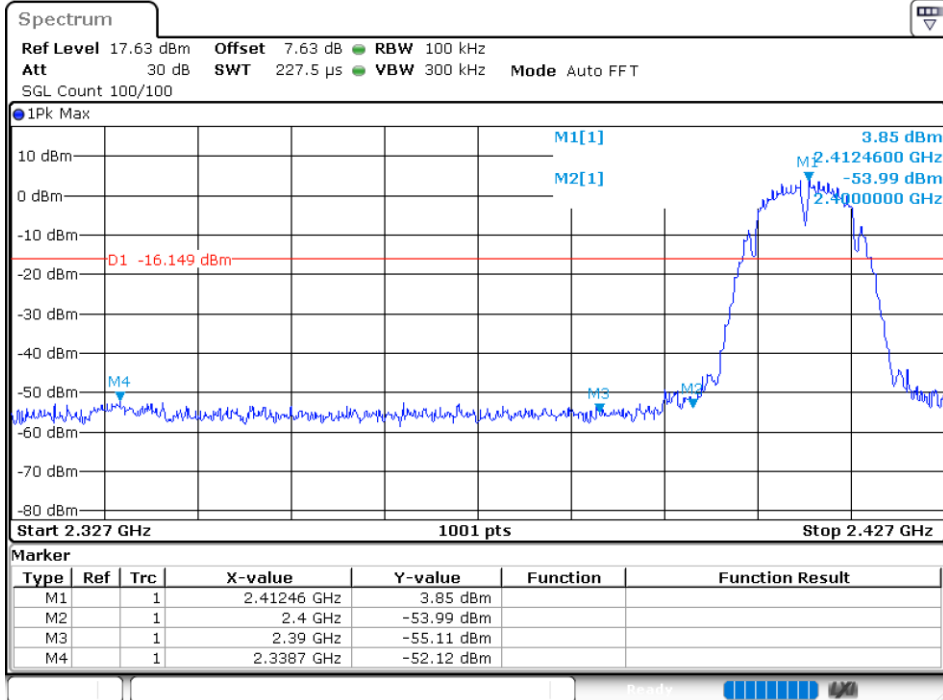

PSD NVNT 802.11n(HT20) 2462MHz Ant1

PSD NVNT 802.11n(HT40) 2422MHz Ant1

PSD NVNT 802.11n(HT40) 2437MHz Ant1

PSD NVNT 802.11n(HT40) 2452MHz Ant1

8.5 BAND EDGE

Condition	Mode	Frequency (MHz)	Antenna	Max Value (dBc)	Limit (dBc)	Verdict
NVNT	802.11b	2412	Ant 1	-55.96	-20	Pass
NVNT	802.11b	2462	Ant 1	-56.13	-20	Pass
NVNT	802.11g	2412	Ant 1	-48.5	-20	Pass
NVNT	802.11g	2462	Ant 1	-47.31	-20	Pass
NVNT	802.11n(HT20)	2412	Ant 1	-48.08	-20	Pass
NVNT	802.11n(HT20)	2462	Ant 1	-46.02	-20	Pass
NVNT	802.11n(HT40)	2422	Ant 1	-45.28	-20	Pass
NVNT	802.11n(HT40)	2452	Ant 1	-44.1	-20	Pass

Band Edge NVNT 802.11b 2412MHz Ant1 Ref

Band Edge NVNT 802.11b 2412MHz Ant1 Emission

Band Edge NVNT 802.11b 2462MHz Ant1 Ref

Band Edge NVNT 802.11b 2462MHz Ant1 Emission

Band Edge NVNT 802.11g 2412MHz Ant1 Ref