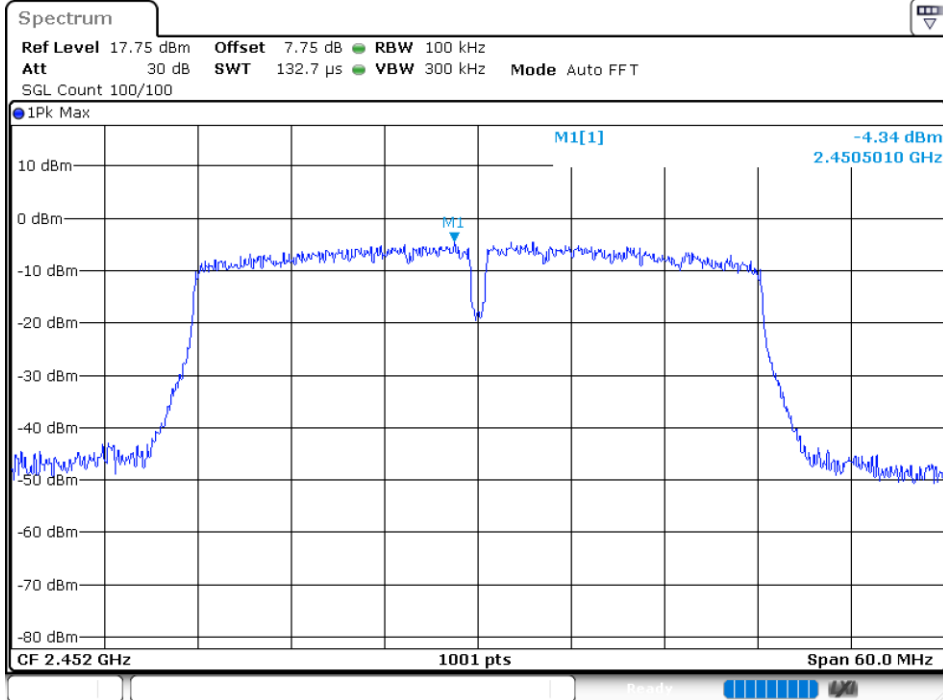

Band Edge NVNT 802.11n(HT20) 2462MHz Ant1 Ref

Band Edge NVNT 802.11n(HT20) 2462MHz Ant1 Emission

Band Edge NVNT 802.11n(HT40) 2422MHz Ant1 Ref

Band Edge NVNT 802.11n(HT40) 2422MHz Ant1 Emission

Band Edge NVNT 802.11n(HT40) 2452MHz Ant1 Ref

Band Edge NVNT 802.11n(HT40) 2452MHz Ant1 Emission

8.6 CONDUCTED RF SPURIOUS EMISSION

Condition	Mode	Frequency (MHz)	Antenna	Max Value (dBc)	Limit (dBc)	Verdict
NVNT	802.11b	2412	Ant 1	-48.12	-20	Pass
NVNT	802.11b	2437	Ant 1	-48.89	-20	Pass
NVNT	802.11b	2462	Ant 1	-48.87	-20	Pass
NVNT	802.11g	2412	Ant 1	-41.78	-20	Pass
NVNT	802.11g	2437	Ant 1	-41.69	-20	Pass
NVNT	802.11g	2462	Ant 1	-42.08	-20	Pass
NVNT	802.11n(HT20)	2412	Ant 1	-42.46	-20	Pass
NVNT	802.11n(HT20)	2437	Ant 1	-42.79	-20	Pass
NVNT	802.11n(HT20)	2462	Ant 1	-42.22	-20	Pass
NVNT	802.11n(HT40)	2422	Ant 1	-39.97	-20	Pass
NVNT	802.11n(HT40)	2437	Ant 1	-39.39	-20	Pass
NVNT	802.11n(HT40)	2452	Ant 1	-39.58	-20	Pass