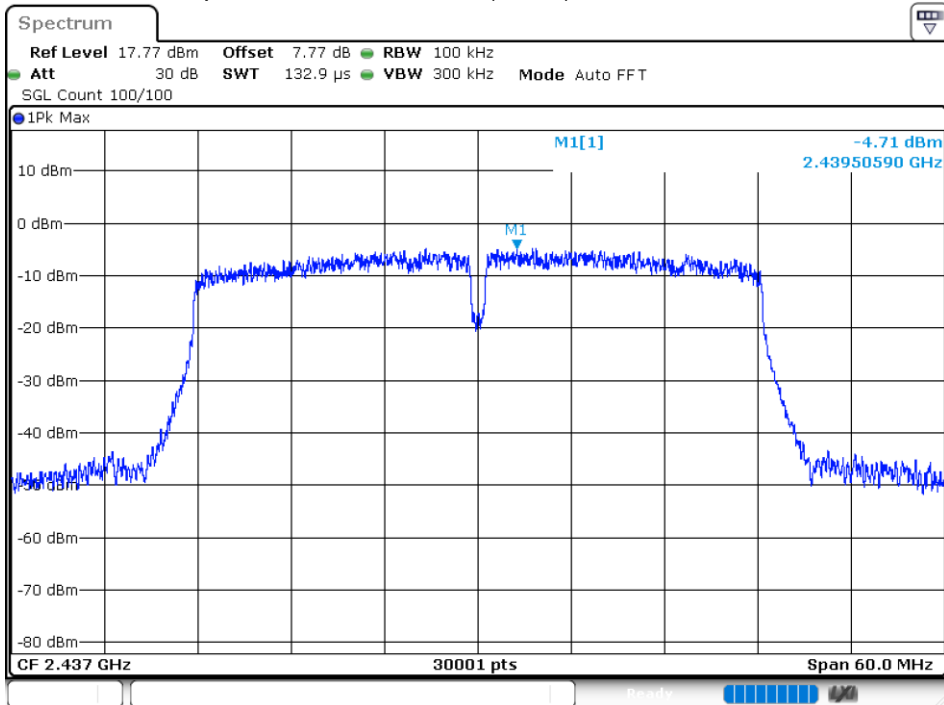

Tx. Spurious NVNT 802.11n(HT20) 2437MHz Ant1 Emission

Tx. Spurious NVNT 802.11n(HT20) 2462MHz Ant1 Ref

Tx. Spurious NVNT 802.11n(HT20) 2462MHz Ant1 Emission

Tx. Spurious NVNT 802.11n(HT40) 2422MHz Ant1 Ref

Tx. Spurious NVNT 802.11n(HT40) 2422MHz Ant1 Emission

Tx. Spurious NVNT 802.11n(HT40) 2437MHz Ant1 Ref

Tx. Spurious NVNT 802.11n(HT40) 2437MHz Ant1 Emission

Tx. Spurious NVNT 802.11n(HT40) 2452MHz Ant1 Ref

Tx. Spurious NVNT 802.11n(HT40) 2452MHz Ant1 Emission

END OF REPORT