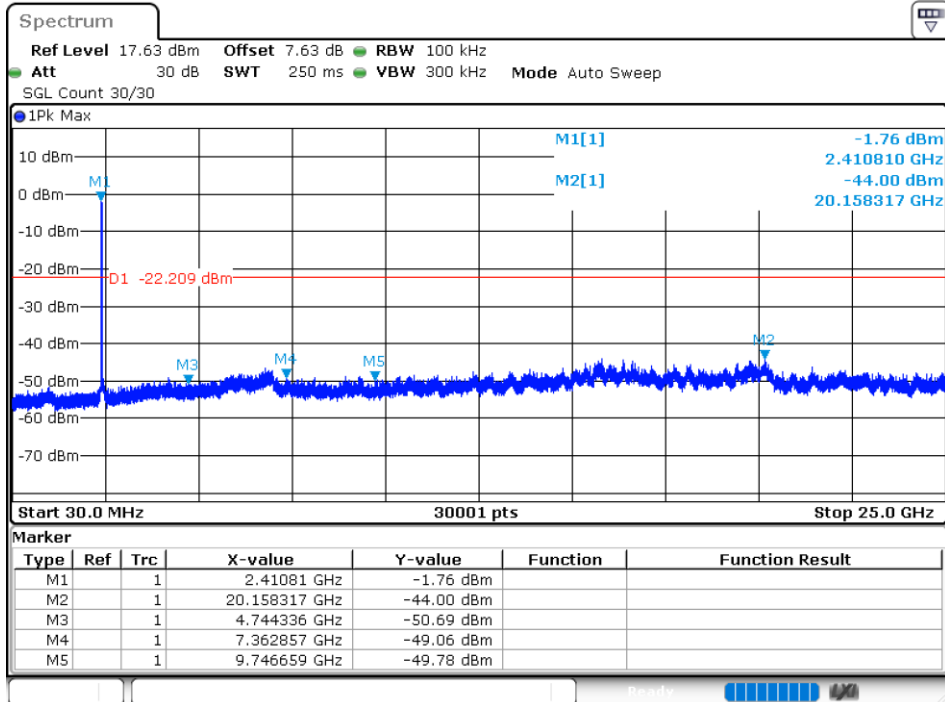

Tx. Spurious NVNT 802.11b 2412MHz Ant1 Ref

Tx. Spurious NVNT 802.11b 2412MHz Ant1 Emission

Tx. Spurious NVNT 802.11b 2437MHz Ant1 Ref

Tx. Spurious NVNT 802.11b 2437MHz Ant1 Emission

Tx. Spurious NVNT 802.11b 2462MHz Ant1 Ref

Tx. Spurious NVNT 802.11b 2462MHz Ant1 Emission

Tx. Spurious NVNT 802.11g 2412MHz Ant1 Ref

Tx. Spurious NVNT 802.11g 2412MHz Ant1 Emission

Tx. Spurious NVNT 802.11g 2437MHz Ant1 Ref

Tx. Spurious NVNT 802.11g 2437MHz Ant1 Emission