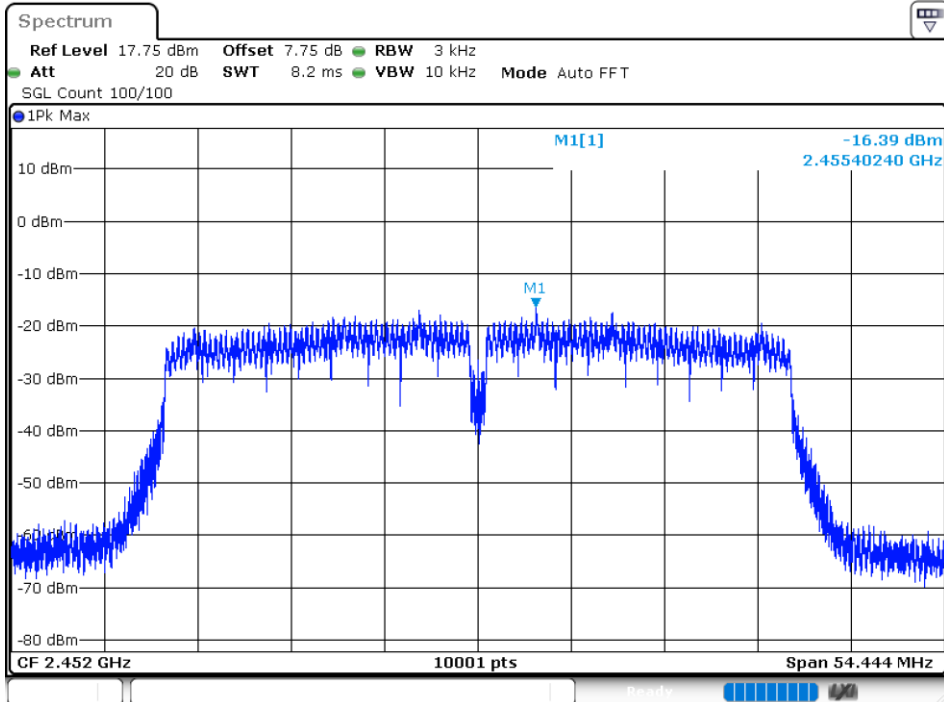

PSD NVNT 802.11n(HT20) 2462MHz Ant1

PSD NVNT 802.11n(HT40) 2422MHz Ant1

PSD NVNT 802.11n(HT40) 2437MHz Ant1

PSD NVNT 802.11n(HT40) 2452MHz Ant1

8.5 BAND EDGE

Condition	Mode	Frequency (MHz)	Antenna	Max Value (dBc)	Limit (dBc)	Verdict
NVNT	802.11b	2412	Ant 1	-55.96	-20	Pass
NVNT	802.11b	2462	Ant 1	-56.13	-20	Pass
NVNT	802.11g	2412	Ant 1	-48.5	-20	Pass
NVNT	802.11g	2462	Ant 1	-47.31	-20	Pass
NVNT	802.11n(HT20)	2412	Ant 1	-48.08	-20	Pass
NVNT	802.11n(HT20)	2462	Ant 1	-46.02	-20	Pass
NVNT	802.11n(HT40)	2422	Ant 1	-45.28	-20	Pass
NVNT	802.11n(HT40)	2452	Ant 1	-44.1	-20	Pass