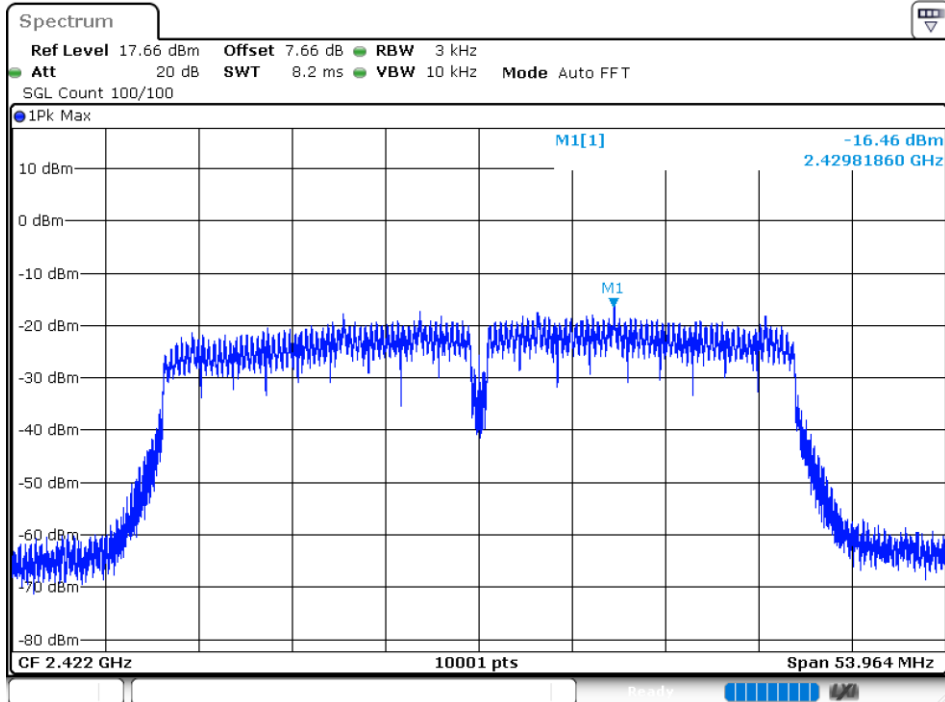

PSD NVNT 802.11n(HT40) 2422MHz Ant1