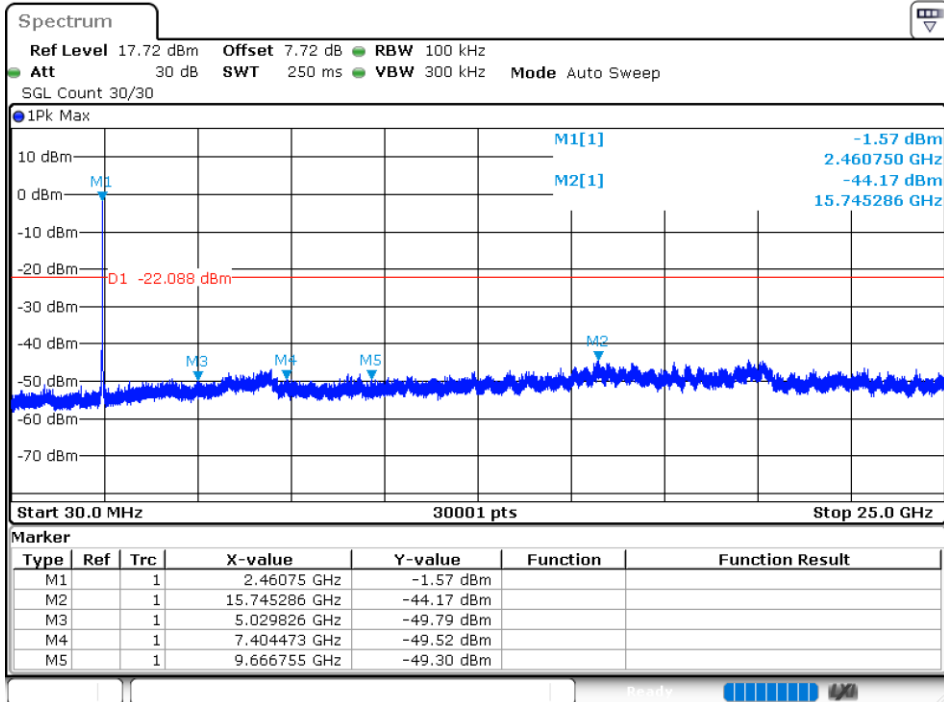

Tx. Spurious NVNT 802.11b 2412MHz Ant1 Ref

Tx. Spurious NVNT 802.11b 2412MHz Ant1 Emission

Tx. Spurious NVNT 802.11b 2437MHz Ant1 Ref

Tx. Spurious NVNT 802.11b 2437MHz Ant1 Emission

Tx. Spurious NVNT 802.11b 2462MHz Ant1 Ref

Tx. Spurious NVNT 802.11b 2462MHz Ant1 Emission

Tx. Spurious NVNT 802.11g 2412MHz Ant1 Ref

Tx. Spurious NVNT 802.11g 2412MHz Ant1 Emission

Tx. Spurious NVNT 802.11g 2437MHz Ant1 Ref

Tx. Spurious NVNT 802.11g 2437MHz Ant1 Emission

Tx. Spurious NVNT 802.11g 2462MHz Ant1 Ref

Tx. Spurious NVNT 802.11g 2462MHz Ant1 Emission

Tx. Spurious NVNT 802.11n(HT20) 2412MHz Ant1 Ref

Tx. Spurious NVNT 802.11n(HT20) 2412MHz Ant1 Emission

Tx. Spurious NVNT 802.11n(HT20) 2437MHz Ant1 Ref