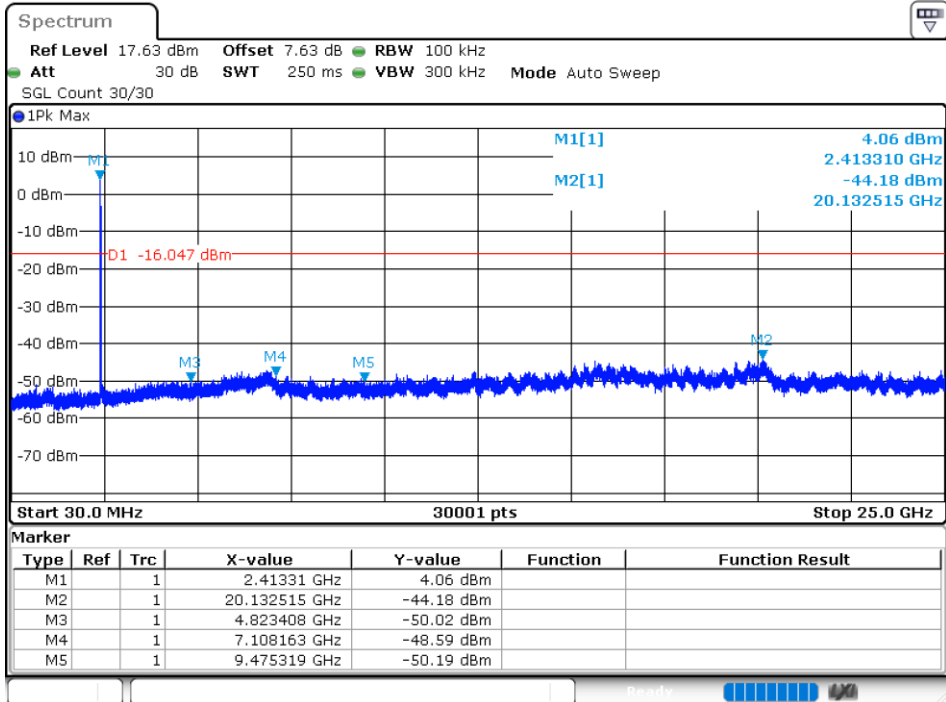

Band Edge NVNT 802.11n(HT40) 2452MHz Ant1 Emission

8.6 CONDUCTED RF SPURIOUS EMISSION

Condition	Mode	Frequency (MHz)	Antenna	Max Value (dBc)	Limit (dBc)	Verdict
NVNT	802.11b	2412	Ant 1	-48.12	-20	Pass
NVNT	802.11b	2437	Ant 1	-48.89	-20	Pass
NVNT	802.11b	2462	Ant 1	-48.87	-20	Pass
NVNT	802.11g	2412	Ant 1	-41.78	-20	Pass
NVNT	802.11g	2437	Ant 1	-41.69	-20	Pass
NVNT	802.11g	2462	Ant 1	-42.08	-20	Pass
NVNT	802.11n(HT20)	2412	Ant 1	-42.46	-20	Pass
NVNT	802.11n(HT20)	2437	Ant 1	-42.79	-20	Pass
NVNT	802.11n(HT20)	2462	Ant 1	-42.22	-20	Pass
NVNT	802.11n(HT40)	2422	Ant 1	-39.97	-20	Pass
NVNT	802.11n(HT40)	2437	Ant 1	-39.39	-20	Pass
NVNT	802.11n(HT40)	2452	Ant 1	-39.58	-20	Pass

Tx. Spurious NVNT 802.11b 2412MHz Ant1 Ref

Tx. Spurious NVNT 802.11b 2412MHz Ant1 Emission

Tx. Spurious NVNT 802.11b 2437MHz Ant1 Ref

Tx. Spurious NVNT 802.11b 2437MHz Ant1 Emission

Tx. Spurious NVNT 802.11b 2462MHz Ant1 Ref