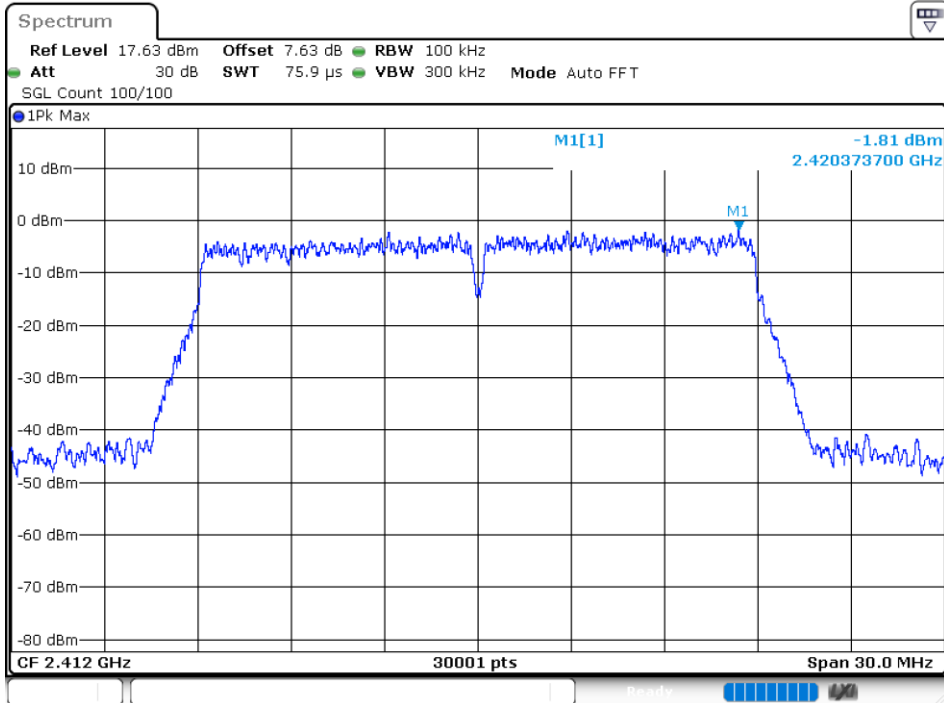

Tx. Spurious NVNT 802.11b 2462MHz Ant1 Emission

Tx. Spurious NVNT 802.11g 2412MHz Ant1 Ref

Tx. Spurious NVNT 802.11g 2412MHz Ant1 Emission

Tx. Spurious NVNT 802.11g 2437MHz Ant1 Ref

Tx. Spurious NVNT 802.11g 2437MHz Ant1 Emission

Tx. Spurious NVNT 802.11g 2462MHz Ant1 Ref

Tx. Spurious NVNT 802.11g 2462MHz Ant1 Emission

Tx. Spurious NVNT 802.11n(HT20) 2412MHz Ant1 Ref

Tx. Spurious NVNT 802.11n(HT20) 2412MHz Ant1 Emission

Tx. Spurious NVNT 802.11n(HT20) 2437MHz Ant1 Ref