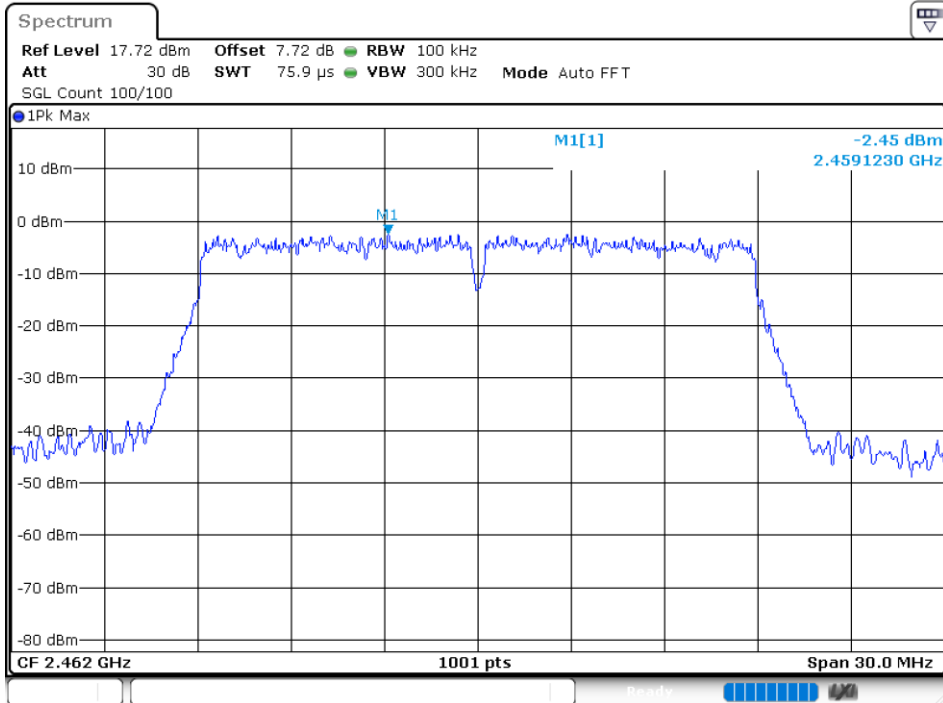

Band Edge NVNT 802.11n(HT20) 2462MHz Ant1 Ref