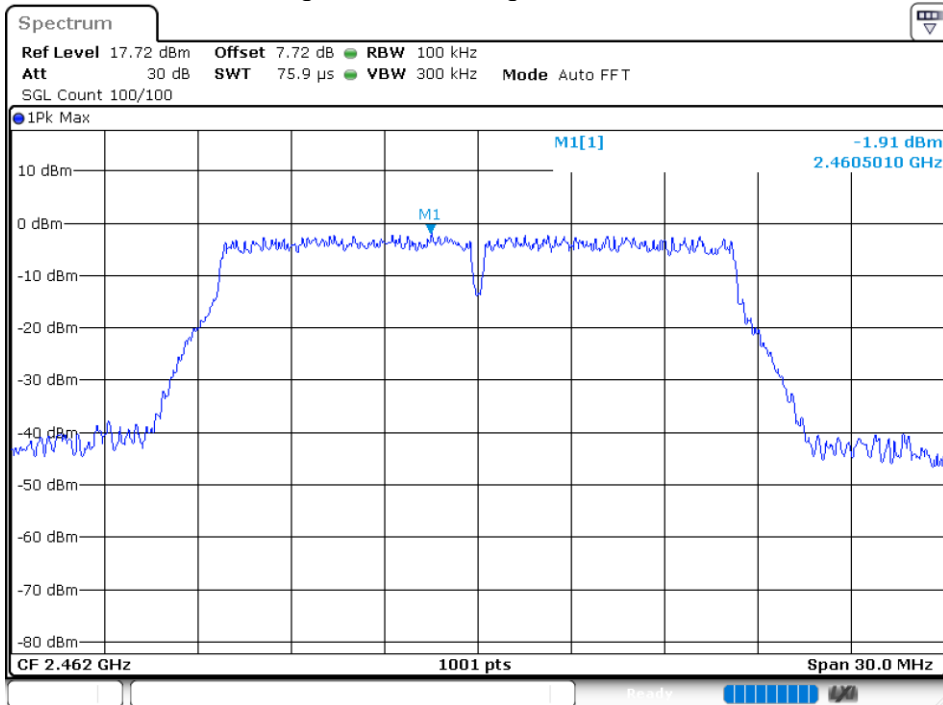

Band Edge NVNT 802.11g 2462MHz Ant1 Ref