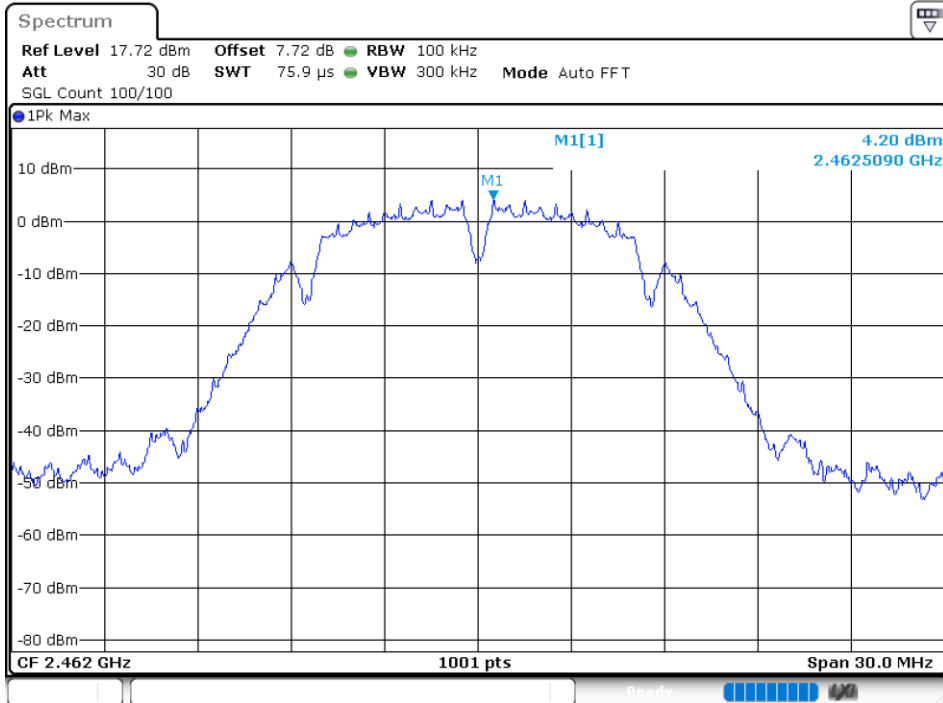

PSD NVNT 802.11n(HT20) 2462MHz Ant1

PSD NVNT 802.11n(HT40) 2422MHz Ant1

PSD NVNT 802.11n(HT40) 2437MHz Ant1

PSD NVNT 802.11n(HT40) 2452MHz Ant1

8.5 BAND EDGE

Condition	Mode	Frequency (MHz)	Antenna	Max Value (dBc)	Limit (dBc)	Verdict
NVNT	802.11b	2412	Ant 1	-55.96	-20	Pass
NVNT	802.11b	2462	Ant 1	-56.13	-20	Pass
NVNT	802.11g	2412	Ant 1	-48.5	-20	Pass
NVNT	802.11g	2462	Ant 1	-47.31	-20	Pass
NVNT	802.11n(HT20)	2412	Ant 1	-48.08	-20	Pass
NVNT	802.11n(HT20)	2462	Ant 1	-46.02	-20	Pass
NVNT	802.11n(HT40)	2422	Ant 1	-45.28	-20	Pass
NVNT	802.11n(HT40)	2452	Ant 1	-44.1	-20	Pass

Band Edge NVNT 802.11b 2412MHz Ant1 Ref

Band Edge NVNT 802.11b 2412MHz Ant1 Emission

Band Edge NVNT 802.11b 2462MHz Ant1 Ref

Band Edge NVNT 802.11b 2462MHz Ant1 Emission

Band Edge NVNT 802.11g 2412MHz Ant1 Ref