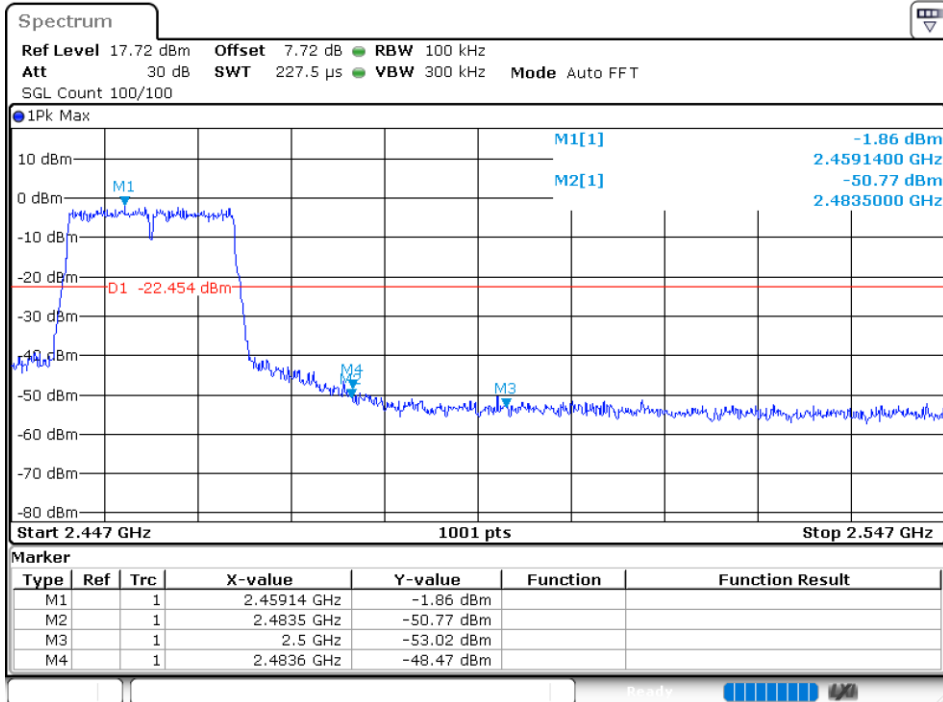

Band Edge NVNT 802.11g 2412MHz Ant1 Emission

Band Edge NVNT 802.11g 2462MHz Ant1 Ref

Band Edge NVNT 802.11g 2462MHz Ant1 Emission

Band Edge NVNT 802.11n(HT20) 2412MHz Ant1 Ref

Band Edge NVNT 802.11n(HT20) 2412MHz Ant1 Emission

Band Edge NVNT 802.11n(HT20) 2462MHz Ant1 Ref

Band Edge NVNT 802.11n(HT20) 2462MHz Ant1 Emission

Band Edge NVNT 802.11n(HT40) 2422MHz Ant1 Ref

Band Edge NVNT 802.11n(HT40) 2422MHz Ant1 Emission

Band Edge NVNT 802.11n(HT40) 2452MHz Ant1 Ref

Band Edge NVNT 802.11n(HT40) 2452MHz Ant1 Emission

8.6 CONDUCTED RF SPURIOUS EMISSION

Condition	Mode	Frequency (MHz)	Antenna	Max Value (dBc)	Limit (dBc)	Verdict
NVNT	802.11b	2412	Ant 1	-48.12	-20	Pass
NVNT	802.11b	2437	Ant 1	-48.89	-20	Pass
NVNT	802.11b	2462	Ant 1	-48.87	-20	Pass
NVNT	802.11g	2412	Ant 1	-41.78	-20	Pass
NVNT	802.11g	2437	Ant 1	-41.69	-20	Pass
NVNT	802.11g	2462	Ant 1	-42.08	-20	Pass
NVNT	802.11n(HT20)	2412	Ant 1	-42.46	-20	Pass
NVNT	802.11n(HT20)	2437	Ant 1	-42.79	-20	Pass
NVNT	802.11n(HT20)	2462	Ant 1	-42.22	-20	Pass
NVNT	802.11n(HT40)	2422	Ant 1	-39.97	-20	Pass
NVNT	802.11n(HT40)	2437	Ant 1	-39.39	-20	Pass
NVNT	802.11n(HT40)	2452	Ant 1	-39.58	-20	Pass