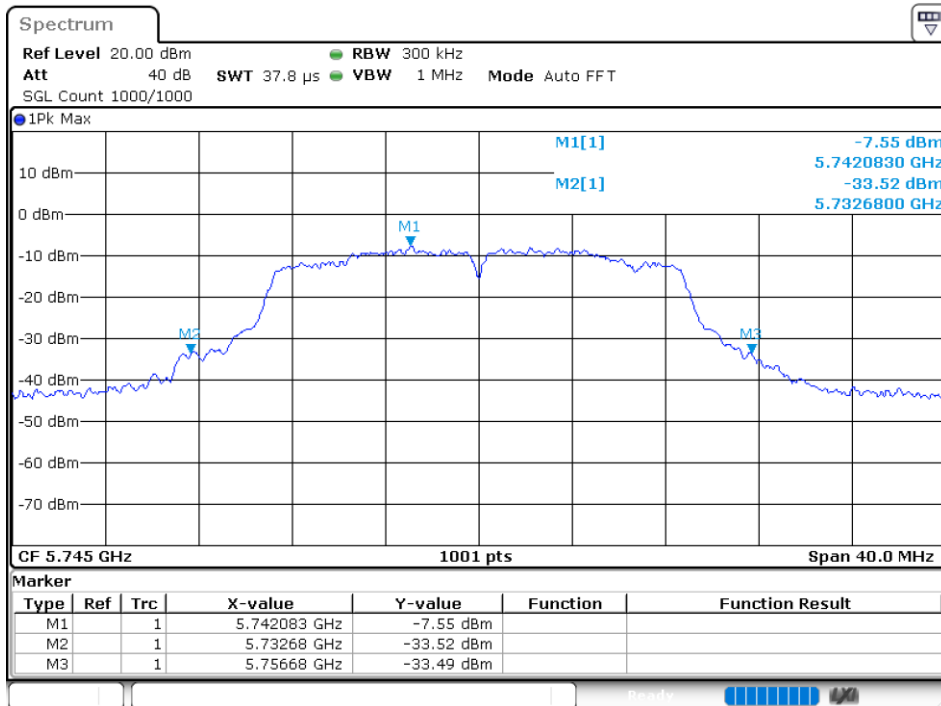

OBW NVNT 802.11a 5745MHz Ant2

-26 dB BW NVNT 802.11a 5745MHz Ant2

OBW NVNT 802.11a 5785MHz Ant2

-26 dB BW NVNT 802.11a 5785MHz Ant2

OBW NVNT 802.11a 5825MHz Ant2

-26 dB BW NVNT 802.11a 5825MHz Ant2

OBW NVNT 802.11ac20 5745MHz Ant2

-26 dB BW NVNT 802.11ac20 5745MHz Ant2

OBW NVNT 802.11ac20 5785MHz Ant2

-26 dB BW NVNT 802.11ac20 5785MHz Ant2

OBW NVNT 802.11ac20 5825MHz Ant2

-26 dB BW NVNT 802.11ac20 5825MHz Ant2

OBW NVNT 802.11ac40 5755MHz Ant2