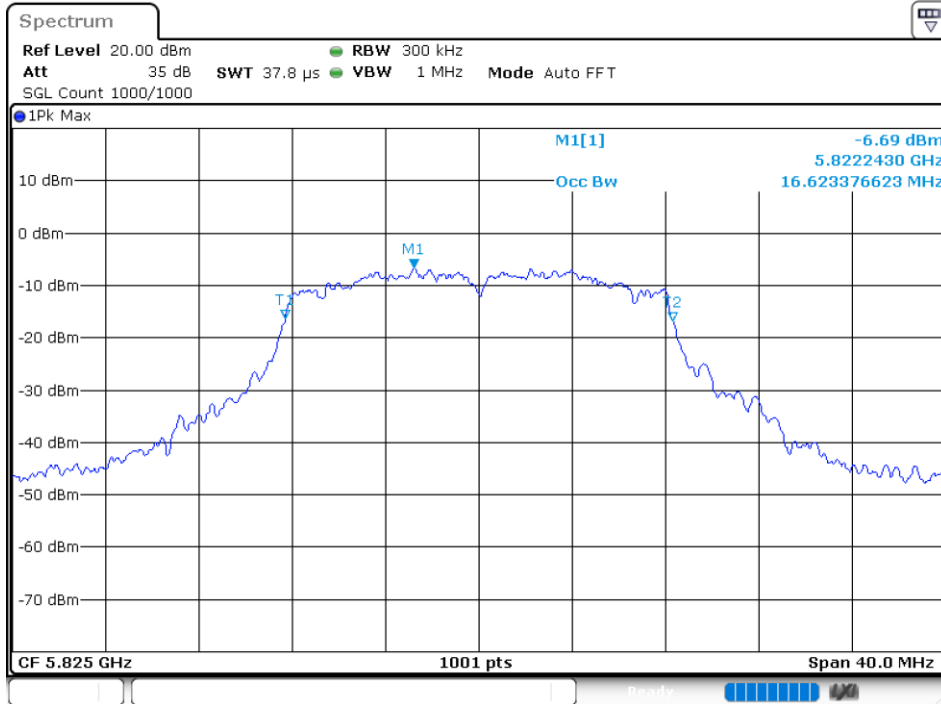

OBW NVNT 802.11a 5745MHz Ant2

-26 dB BW NVNT 802.11a 5745MHz Ant2

OBW NVNT 802.11a 5785MHz Ant2

-26 dB BW NVNT 802.11a 5785MHz Ant2

OBW NVNT 802.11a 5825MHz Ant2

-26 dB BW NVNT 802.11a 5825MHz Ant2

OBW NVNT 802.11ac20 5745MHz Ant2

-26 dB BW NVNT 802.11ac20 5745MHz Ant2

OBW NVNT 802.11ac20 5785MHz Ant2

-26 dB BW NVNT 802.11ac20 5785MHz Ant2

OBW NVNT 802.11ac20 5825MHz Ant2

-26 dB BW NVNT 802.11ac20 5825MHz Ant2

OBW NVNT 802.11ac40 5755MHz Ant2