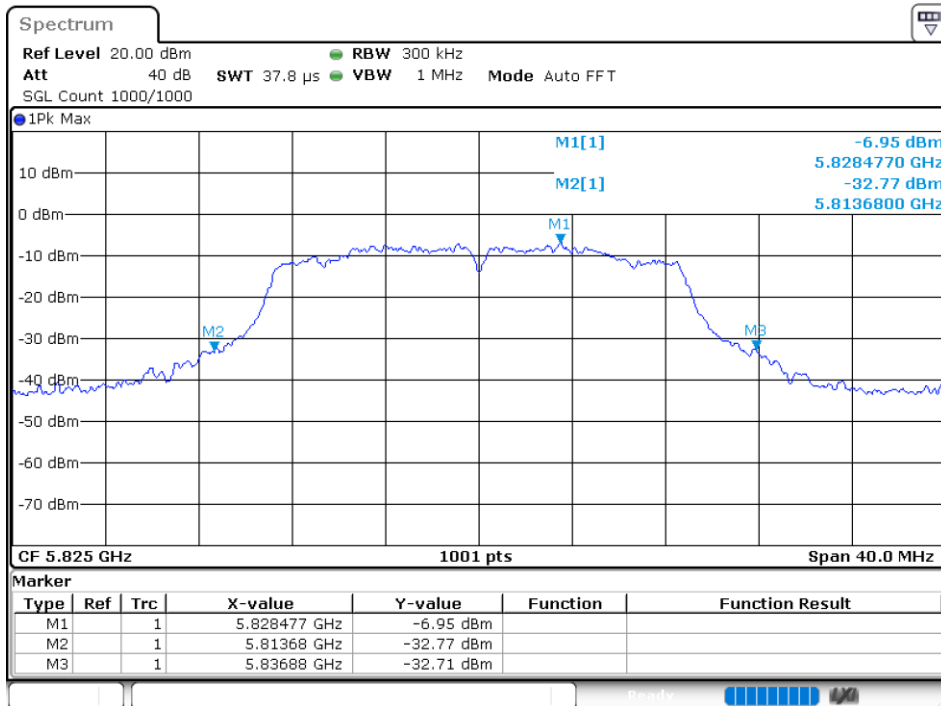

-26 dB BW NVNT 802.11ac20 5745MHz Ant2

OBW NVNT 802.11ac20 5785MHz Ant2

-26 dB BW NVNT 802.11ac20 5785MHz Ant2

OBW NVNT 802.11ac20 5825MHz Ant2

-26 dB BW NVNT 802.11ac20 5825MHz Ant2

OBW NVNT 802.11ac40 5755MHz Ant2

-26 dB BW NVNT 802.11ac40 5755MHz Ant2

OBW NVNT 802.11ac40 5795MHz Ant2

-26 dB BW NVNT 802.11ac40 5795MHz Ant2

OBW NVNT 802.11ac80 5775MHz Ant2

-26 dB BW NVNT 802.11ac80 5775MHz Ant2

OBW NVNT 802.11n(HT20) 5745MHz Ant2