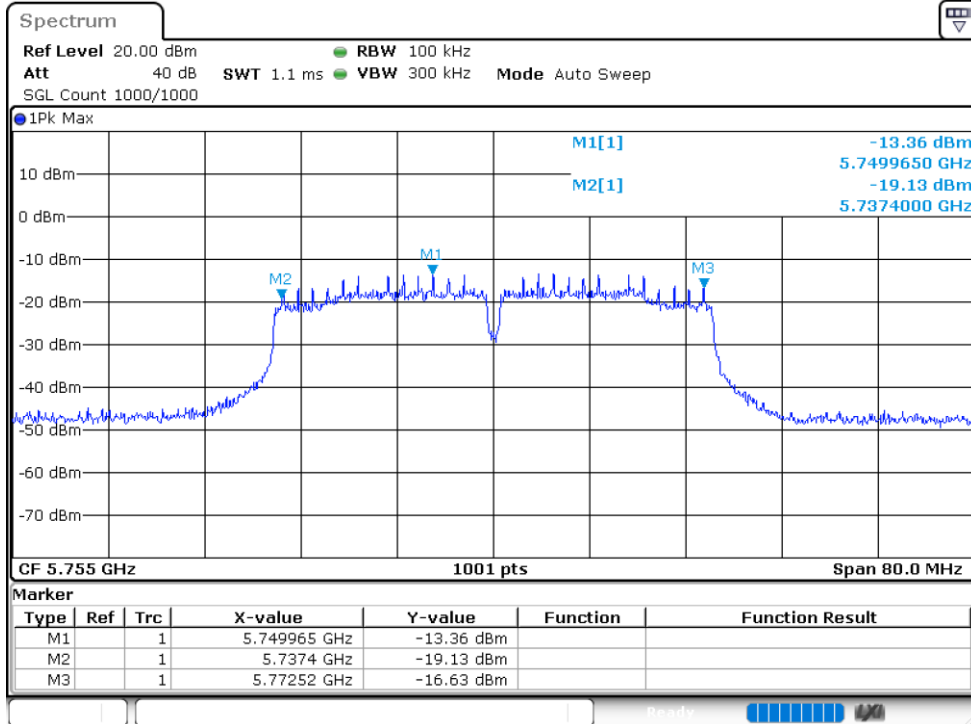

EBW NVNT 802.11a 5745MHz Ant2

EBW NVNT 802.11a 5785MHz Ant2

EBW NVNT 802.11a 5825MHz Ant2

EBW NVNT 802.11ac20 5745MHz Ant2

EBW NVNT 802.11ac20 5785MHz Ant2

EBW NVNT 802.11ac20 5825MHz Ant2

EBW NVNT 802.11ac40 5755MHz Ant2

EBW NVNT 802.11ac40 5795MHz Ant2

EBW NVNT 802.11ac80 5775MHz Ant2

EBW NVNT 802.11n(HT20) 5745MHz Ant2

EBW NVNT 802.11n(HT20) 5785MHz Ant2

EBW NVNT 802.11n(HT20) 5825MHz Ant2

EBW NVNT 802.11n(HT40) 5755MHz Ant2

EBW NVNT 802.11n(HT40) 5795MHz Ant2

**5.4 MAXIMUM POWER SPECTRAL DENSITY LEVEL**

Condition	Mode	Frequency (MHz)	Antenna	Max PSD (dBm)	Limit (dBm)	Verdict
NVNT	802.11a	5180	Ant 1	7.951	11	Pass
NVNT	802.11a	5200	Ant 1	7.237	11	Pass
NVNT	802.11a	5240	Ant 1	7.171	11	Pass
NVNT	802.11ac20	5180	Ant 1	7.239	11	Pass
NVNT	802.11ac20	5200	Ant 1	7.331	11	Pass
NVNT	802.11ac20	5240	Ant 1	6.822	11	Pass
NVNT	802.11ac40	5190	Ant 1	4.529	11	Pass
NVNT	802.11ac40	5230	Ant 1	4.554	11	Pass
NVNT	802.11ac80	5210	Ant 1	1.066	11	Pass
NVNT	802.11n(HT20)	5180	Ant 1	7.513	11	Pass
NVNT	802.11n(HT20)	5200	Ant 1	7.242	11	Pass
NVNT	802.11n(HT20)	5240	Ant 1	6.938	11	Pass
NVNT	802.11n(HT40)	5190	Ant 1	3.969	11	Pass
NVNT	802.11n(HT40)	5230	Ant 1	3.989	11	Pass

PSD NVNT 802.11a 5180MHz Ant1

PSD NVNT 802.11a 5200MHz Ant1