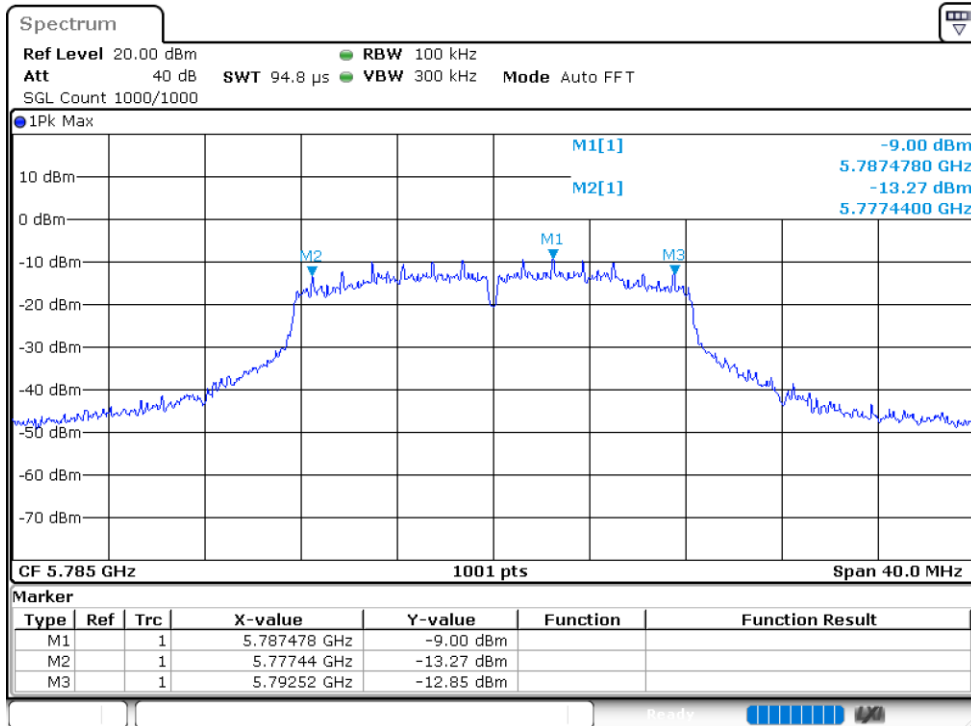

EBW NVNT 802.11ac40 5795MHz Ant1

EBW NVNT 802.11ac80 5775MHz Ant1

EBW NVNT 802.11n(HT20) 5745MHz Ant1

EBW NVNT 802.11n(HT20) 5785MHz Ant1

EBW NVNT 802.11n(HT20) 5825MHz Ant1

EBW NVNT 802.11n(HT40) 5755MHz Ant1

EBW NVNT 802.11n(HT40) 5795MHz Ant1

Condition	Mode	Frequency (MHz)	Antenna	-6 dB Bandwidth (MHz)	Limit -6 dB Bandwidth (MHz)	Verdict
NVNT	802.11a	5745	Ant 2	15.16	≥0.5	Pass
NVNT	802.11a	5785	Ant 2	15.08	≥0.5	Pass
NVNT	802.11a	5825	Ant 2	15.04	≥0.5	Pass
NVNT	802.11ac20	5745	Ant 2	15.96	≥0.5	Pass
NVNT	802.11ac20	5785	Ant 2	15.12	≥0.5	Pass
NVNT	802.11ac20	5825	Ant 2	15.16	≥0.5	Pass
NVNT	802.11ac40	5755	Ant 2	35.12	≥0.5	Pass
NVNT	802.11ac40	5795	Ant 2	35.12	≥0.5	Pass
NVNT	802.11ac80	5775	Ant 2	75.2	≥0.5	Pass
NVNT	802.11n(HT20)	5745	Ant 2	15.12	≥0.5	Pass
NVNT	802.11n(HT20)	5785	Ant 2	15.48	≥0.5	Pass
NVNT	802.11n(HT20)	5825	Ant 2	15.16	≥0.5	Pass
NVNT	802.11n(HT40)	5755	Ant 2	35.12	≥0.5	Pass
NVNT	802.11n(HT40)	5795	Ant 2	35.12	≥0.5	Pass

EBW NVNT 802.11a 5745MHz Ant2

EBW NVNT 802.11a 5785MHz Ant2

EBW NVNT 802.11a 5825MHz Ant2

EBW NVNT 802.11ac20 5745MHz Ant2

EBW NVNT 802.11ac20 5785MHz Ant2

EBW NVNT 802.11ac20 5825MHz Ant2

EBW NVNT 802.11ac40 5755MHz Ant2