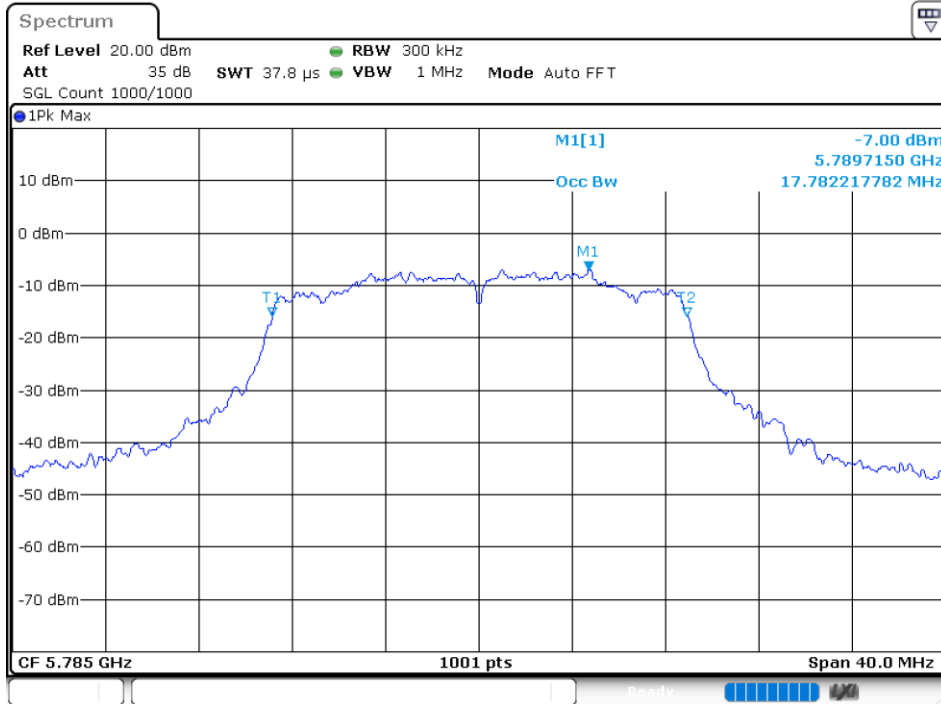

OBW NVNT 802.11a 5745MHz Ant2

-26 dB BW NVNT 802.11a 5745MHz Ant2

OBW NVNT 802.11a 5785MHz Ant2

-26 dB BW NVNT 802.11a 5785MHz Ant2

OBW NVNT 802.11a 5825MHz Ant2

-26 dB BW NVNT 802.11a 5825MHz Ant2

OBW NVNT 802.11ac20 5745MHz Ant2

-26 dB BW NVNT 802.11ac20 5745MHz Ant2

OBW NVNT 802.11ac20 5785MHz Ant2

-26 dB BW NVNT 802.11ac20 5785MHz Ant2

OBW NVNT 802.11ac20 5825MHz Ant2

-26 dB BW NVNT 802.11ac20 5825MHz Ant2

OBW NVNT 802.11ac40 5755MHz Ant2