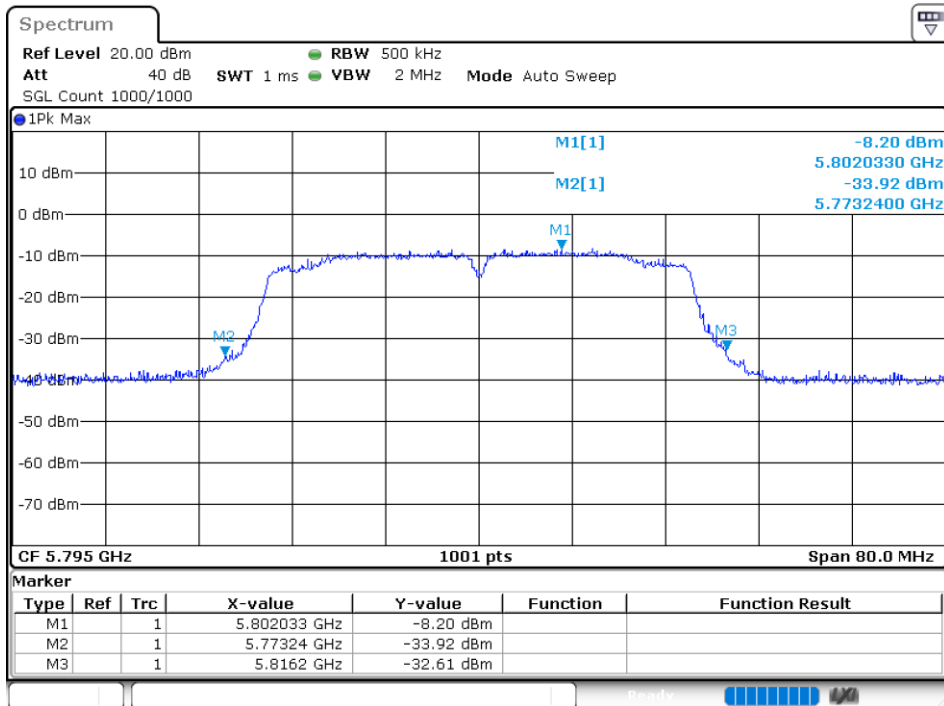

-26 dB BW NVNT 802.11ac40 5795MHz Ant2