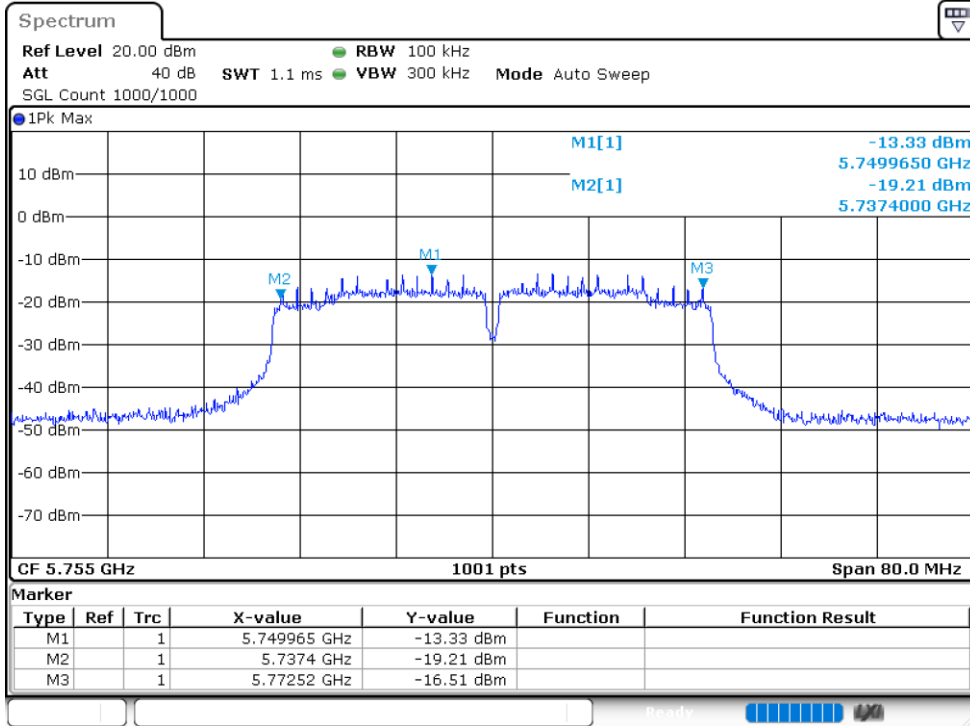

EBW NVNT 802.11a 5745MHz Ant2

EBW NVNT 802.11a 5785MHz Ant2

EBW NVNT 802.11a 5825MHz Ant2

EBW NVNT 802.11ac20 5745MHz Ant2

EBW NVNT 802.11ac20 5785MHz Ant2

EBW NVNT 802.11ac20 5825MHz Ant2

EBW NVNT 802.11ac40 5755MHz Ant2

EBW NVNT 802.11ac40 5795MHz Ant2

EBW NVNT 802.11ac80 5775MHz Ant2

EBW NVNT 802.11n(HT20) 5745MHz Ant2

EBW NVNT 802.11n(HT20) 5785MHz Ant2

EBW NVNT 802.11n(HT20) 5825MHz Ant2

EBW NVNT 802.11n(HT40) 5755MHz Ant2