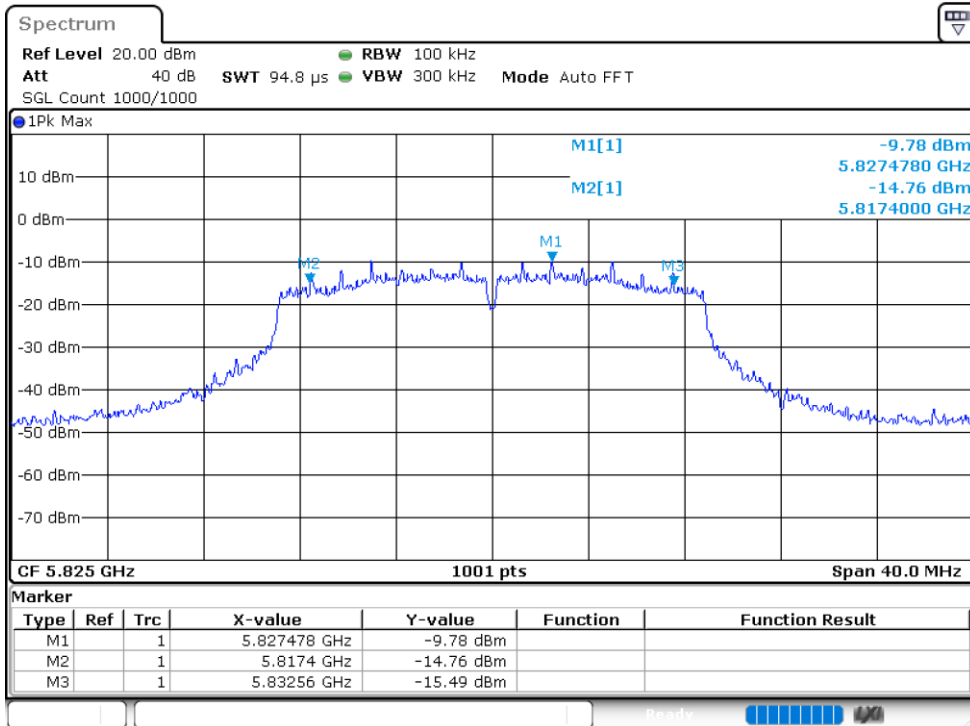

EBW NVNT 802.11n(HT40) 5795MHz Ant1

Condition	Mode	Frequency (MHz)	Antenna	-6 dB Bandwidth (MHz)	Limit -6 dB Bandwidth (MHz)	Verdict
NVNT	802.11a	5745	Ant 2	15.16	≥0.5	Pass
NVNT	802.11a	5785	Ant 2	15.08	≥0.5	Pass
NVNT	802.11a	5825	Ant 2	15.04	≥0.5	Pass
NVNT	802.11ac20	5745	Ant 2	15.96	≥0.5	Pass
NVNT	802.11ac20	5785	Ant 2	15.12	≥0.5	Pass
NVNT	802.11ac20	5825	Ant 2	15.16	≥0.5	Pass
NVNT	802.11ac40	5755	Ant 2	35.12	≥0.5	Pass
NVNT	802.11ac40	5795	Ant 2	35.12	≥0.5	Pass
NVNT	802.11ac80	5775	Ant 2	75.2	≥0.5	Pass
NVNT	802.11n(HT20)	5745	Ant 2	15.12	≥0.5	Pass
NVNT	802.11n(HT20)	5785	Ant 2	15.48	≥0.5	Pass
NVNT	802.11n(HT20)	5825	Ant 2	15.16	≥0.5	Pass
NVNT	802.11n(HT40)	5755	Ant 2	35.12	≥0.5	Pass
NVNT	802.11n(HT40)	5795	Ant 2	35.12	≥0.5	Pass

EBW NVNT 802.11a 5745MHz Ant2

EBW NVNT 802.11a 5785MHz Ant2

EBW NVNT 802.11a 5825MHz Ant2

EBW NVNT 802.11ac20 5745MHz Ant2

EBW NVNT 802.11ac20 5785MHz Ant2

EBW NVNT 802.11ac20 5825MHz Ant2

EBW NVNT 802.11ac40 5755MHz Ant2

EBW NVNT 802.11ac40 5795MHz Ant2

EBW NVNT 802.11ac80 5775MHz Ant2

EBW NVNT 802.11n(HT20) 5745MHz Ant2

EBW NVNT 802.11n(HT20) 5785MHz Ant2

EBW NVNT 802.11n(HT20) 5825MHz Ant2

EBW NVNT 802.11n(HT40) 5755MHz Ant2