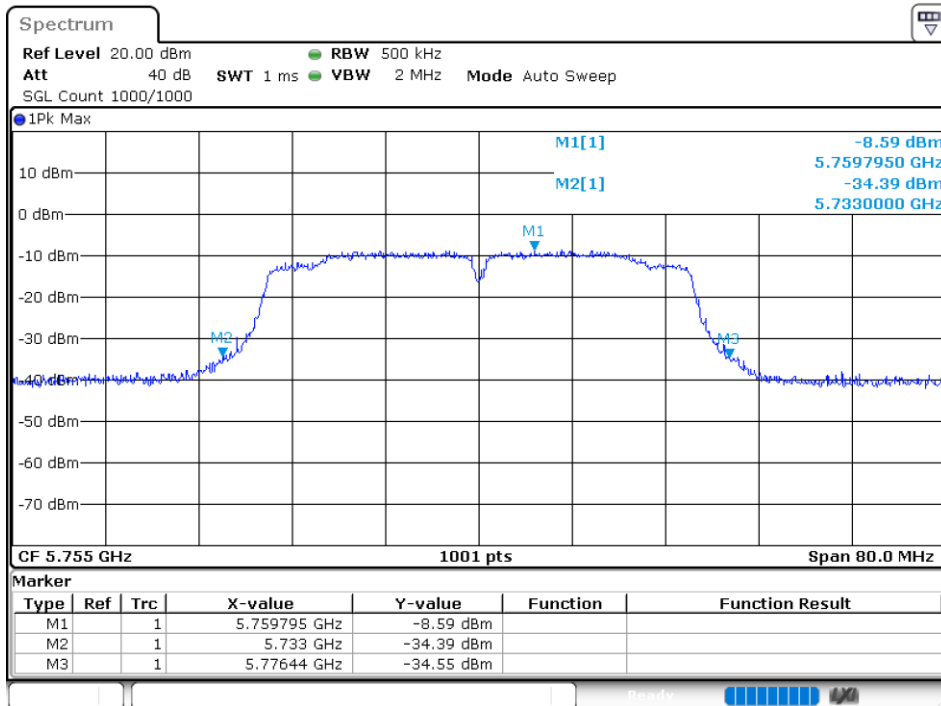

-26 dB BW NVNT 802.11ac40 5755MHz Ant2