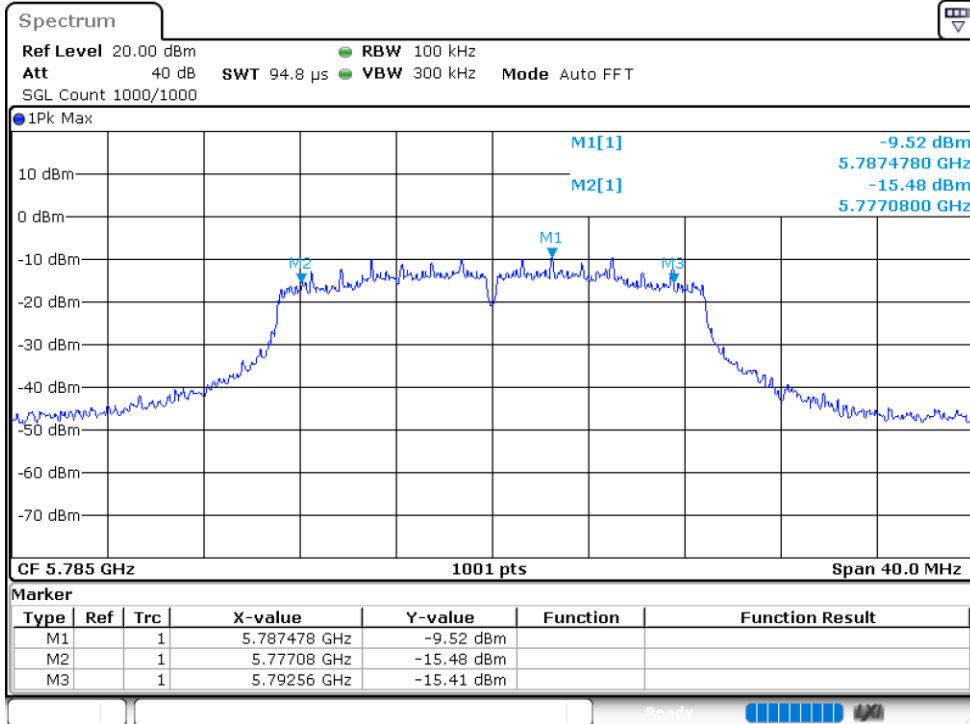

EBW NVNT 802.11a 5745MHz Ant2

EBW NVNT 802.11a 5785MHz Ant2

EBW NVNT 802.11a 5825MHz Ant2

EBW NVNT 802.11ac20 5745MHz Ant2

EBW NVNT 802.11ac20 5785MHz Ant2

EBW NVNT 802.11ac20 5825MHz Ant2

EBW NVNT 802.11ac40 5755MHz Ant2

EBW NVNT 802.11ac40 5795MHz Ant2

EBW NVNT 802.11ac80 5775MHz Ant2

EBW NVNT 802.11n(HT20) 5745MHz Ant2

EBW NVNT 802.11n(HT20) 5785MHz Ant2

EBW NVNT 802.11n(HT20) 5825MHz Ant2

EBW NVNT 802.11n(HT40) 5755MHz Ant2

EBW NVNT 802.11n(HT40) 5795MHz Ant2

**5.4 MAXIMUM POWER SPECTRAL DENSITY LEVEL**

Condition	Mode	Frequency (MHz)	Antenna	Max PSD (dBm)	Limit (dBm)	Verdict
NVNT	802.11a	5180	Ant 1	7.951	11	Pass
NVNT	802.11a	5200	Ant 1	7.237	11	Pass
NVNT	802.11a	5240	Ant 1	7.171	11	Pass
NVNT	802.11ac20	5180	Ant 1	7.239	11	Pass
NVNT	802.11ac20	5200	Ant 1	7.331	11	Pass
NVNT	802.11ac20	5240	Ant 1	6.822	11	Pass
NVNT	802.11ac40	5190	Ant 1	4.529	11	Pass
NVNT	802.11ac40	5230	Ant 1	4.554	11	Pass
NVNT	802.11ac80	5210	Ant 1	1.066	11	Pass
NVNT	802.11n(HT20)	5180	Ant 1	7.513	11	Pass
NVNT	802.11n(HT20)	5200	Ant 1	7.242	11	Pass
NVNT	802.11n(HT20)	5240	Ant 1	6.938	11	Pass
NVNT	802.11n(HT40)	5190	Ant 1	3.969	11	Pass
NVNT	802.11n(HT40)	5230	Ant 1	3.989	11	Pass

PSD NVNT 802.11a 5180MHz Ant1

PSD NVNT 802.11a 5200MHz Ant1