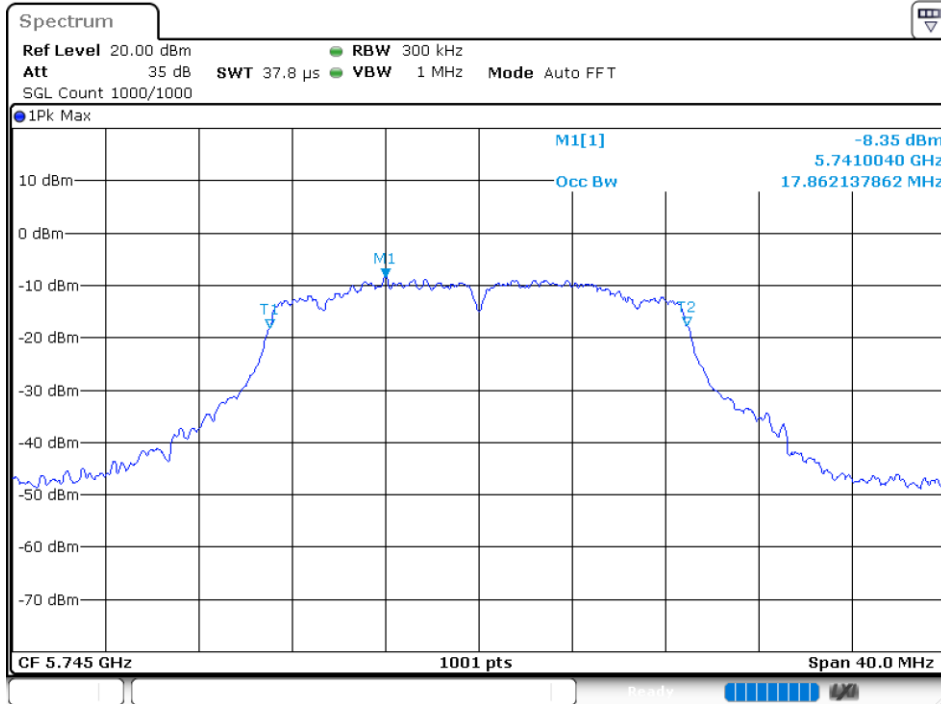

OBW NVNT 802.11a 5745MHz Ant2

-26 dB BW NVNT 802.11a 5745MHz Ant2

OBW NVNT 802.11a 5785MHz Ant2

-26 dB BW NVNT 802.11a 5785MHz Ant2

OBW NVNT 802.11a 5825MHz Ant2

-26 dB BW NVNT 802.11a 5825MHz Ant2

OBW NVNT 802.11ac20 5745MHz Ant2

-26 dB BW NVNT 802.11ac20 5745MHz Ant2

OBW NVNT 802.11ac20 5785MHz Ant2

-26 dB BW NVNT 802.11ac20 5785MHz Ant2

OBW NVNT 802.11ac20 5825MHz Ant2

-26 dB BW NVNT 802.11ac20 5825MHz Ant2

OBW NVNT 802.11ac40 5755MHz Ant2