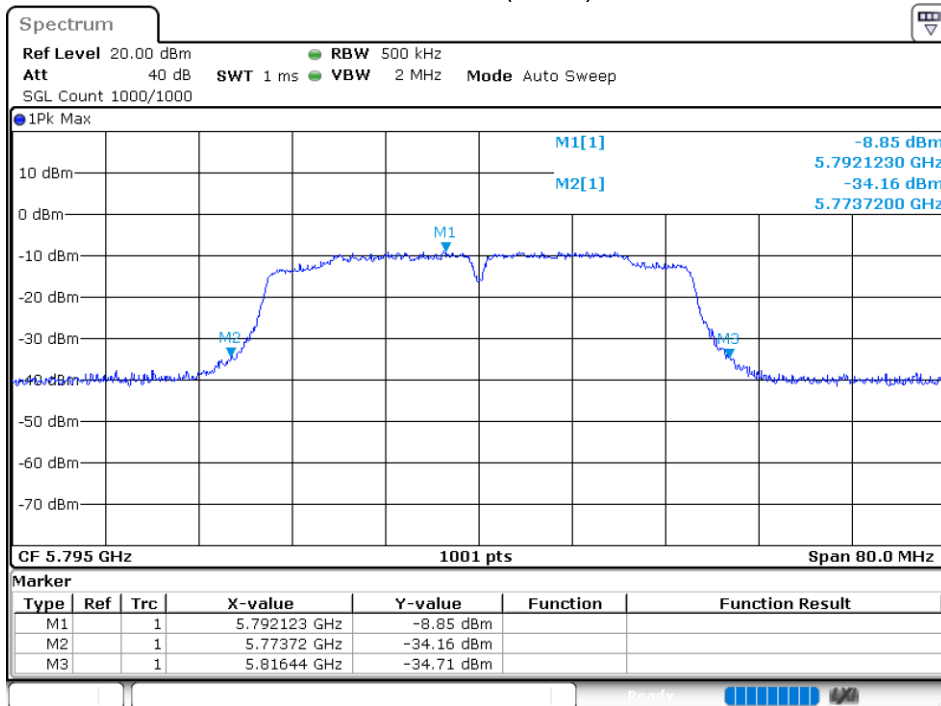

-26 dB BW NVNT 802.11n(HT40) 5795MHz Ant2