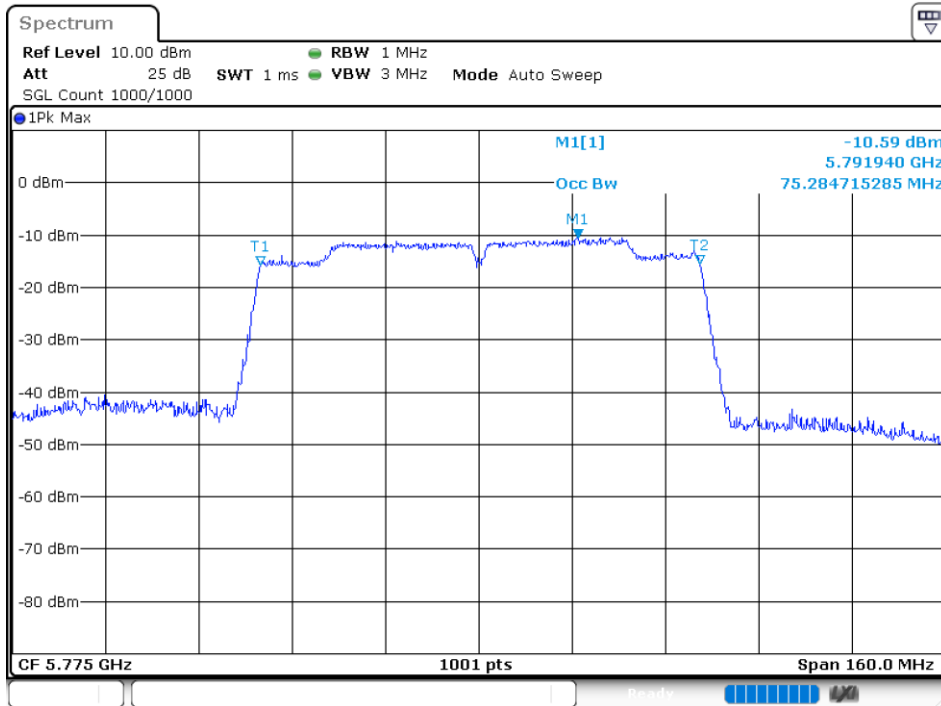

-26 dB BW NVNT 802.11ac40 5755MHz Ant2

OBW NVNT 802.11ac40 5795MHz Ant2

-26 dB BW NVNT 802.11ac40 5795MHz Ant2

OBW NVNT 802.11ac80 5775MHz Ant2

-26 dB BW NVNT 802.11ac80 5775MHz Ant2

OBW NVNT 802.11n(HT20) 5745MHz Ant2