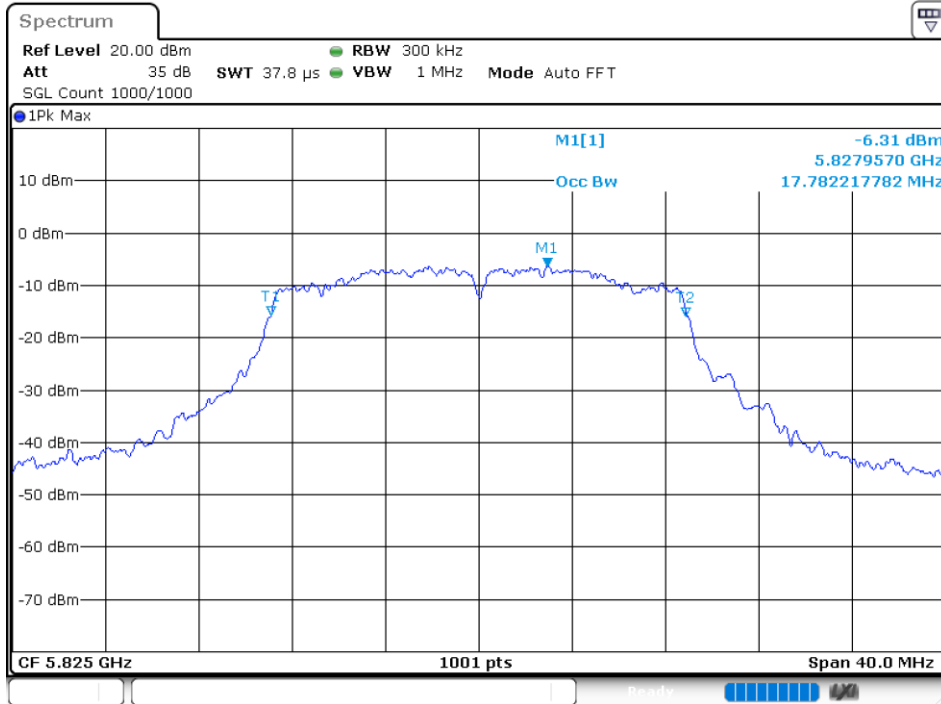

-26 dB BW NVNT 802.11n(HT20) 5745MHz Ant2

OBW NVNT 802.11n(HT20) 5785MHz Ant2

-26 dB BW NVNT 802.11n(HT20) 5785MHz Ant2

OBW NVNT 802.11n(HT20) 5825MHz Ant2

-26 dB BW NVNT 802.11n(HT20) 5825MHz Ant2

OBW NVNT 802.11n(HT40) 5755MHz Ant2

-26 dB BW NVNT 802.11n(HT40) 5755MHz Ant2

OBW NVNT 802.11n(HT40) 5795MHz Ant2

-26 dB BW NVNT 802.11n(HT40) 5795MHz Ant2

-6dB Emission Bandwidth

Condition	Mode	Frequency (MHz)	Antenna	-6 dB Bandwidth (MHz)	Limit -6 dB Bandwidth (MHz)	Verdict
NVNT	802.11a	5745	Ant 1	15.12	≥0.5	Pass
NVNT	802.11a	5785	Ant 1	15.32	≥0.5	Pass
NVNT	802.11a	5825	Ant 1	15.16	≥0.5	Pass
NVNT	802.11ac20	5745	Ant 1	15.12	≥0.5	Pass
NVNT	802.11ac20	5785	Ant 1	15.12	≥0.5	Pass
NVNT	802.11ac20	5825	Ant 1	15.12	≥0.5	Pass
NVNT	802.11ac40	5755	Ant 1	35.12	≥0.5	Pass
NVNT	802.11ac40	5795	Ant 1	35.12	≥0.5	Pass
NVNT	802.11ac80	5775	Ant 1	75.2	≥0.5	Pass
NVNT	802.11n(HT20)	5745	Ant 1	15.72	≥0.5	Pass
NVNT	802.11n(HT20)	5785	Ant 1	15.12	≥0.5	Pass
NVNT	802.11n(HT20)	5825	Ant 1	15.48	≥0.5	Pass
NVNT	802.11n(HT40)	5755	Ant 1	35.04	≥0.5	Pass
NVNT	802.11n(HT40)	5795	Ant 1	35.12	≥0.5	Pass