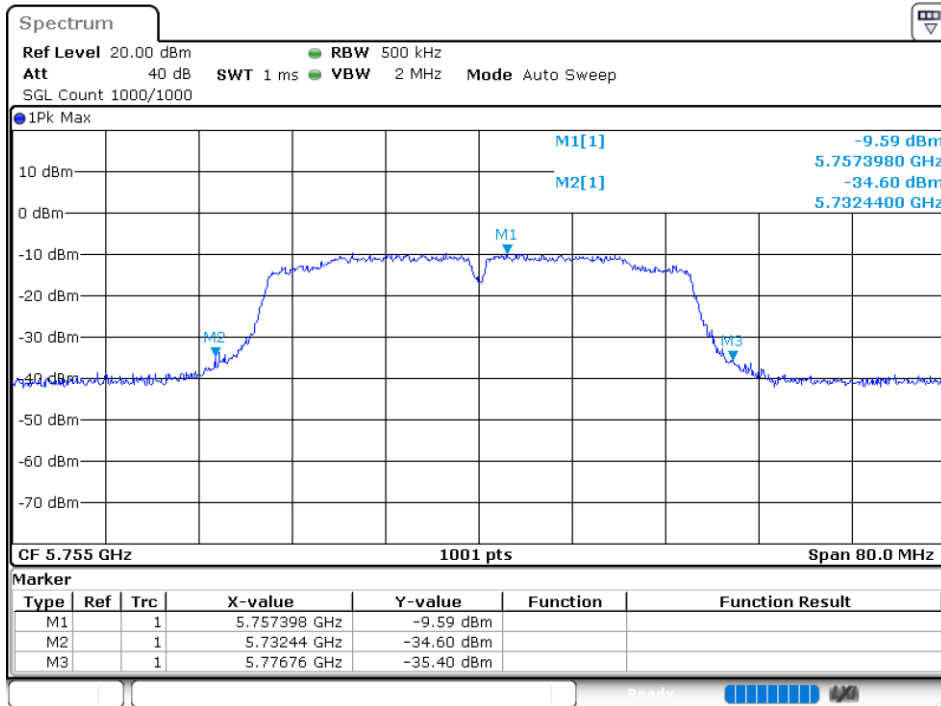

OBW NVNT 802.11n(HT20) 5825MHz Ant1

-26 dB BW NVNT 802.11n(HT20) 5825MHz Ant1

OBW NVNT 802.11n(HT40) 5755MHz Ant1

-26 dB BW NVNT 802.11n(HT40) 5755MHz Ant1

OBW NVNT 802.11n(HT40) 5795MHz Ant1

-26 dB BW NVNT 802.11n(HT40) 5795MHz Ant1