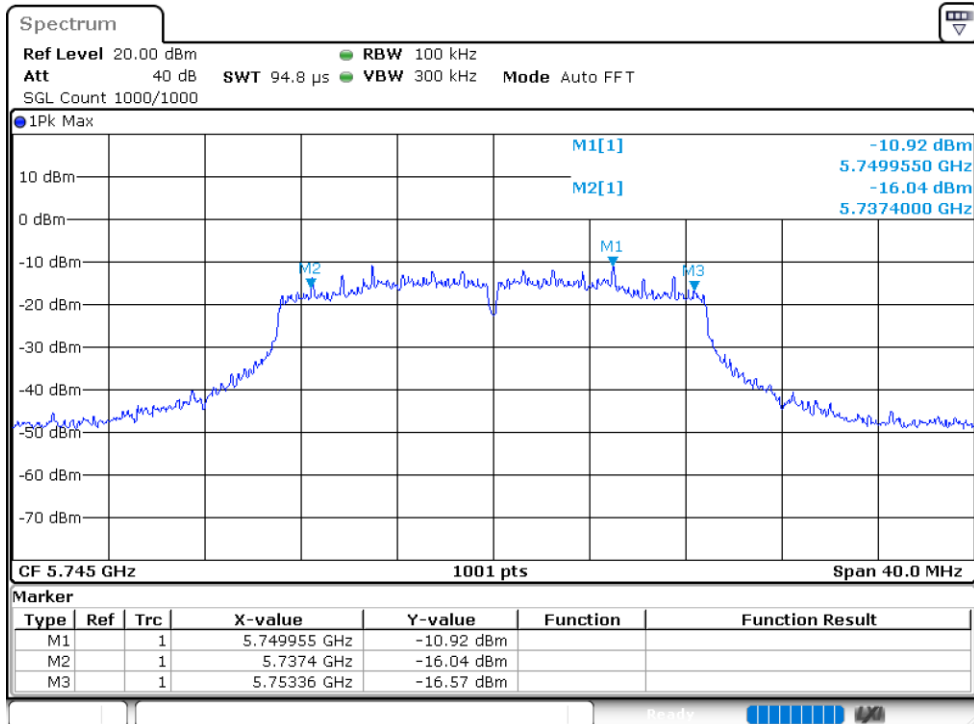

EBW NVNT 802.11a 5745MHz Ant2

EBW NVNT 802.11a 5785MHz Ant2

EBW NVNT 802.11a 5825MHz Ant2

EBW NVNT 802.11ac20 5745MHz Ant2

EBW NVNT 802.11ac20 5785MHz Ant2

EBW NVNT 802.11ac20 5825MHz Ant2

EBW NVNT 802.11ac40 5755MHz Ant2

EBW NVNT 802.11ac40 5795MHz Ant2

EBW NVNT 802.11ac80 5775MHz Ant2

EBW NVNT 802.11n(HT20) 5745MHz Ant2

EBW NVNT 802.11n(HT20) 5785MHz Ant2

EBW NVNT 802.11n(HT20) 5825MHz Ant2

EBW NVNT 802.11n(HT40) 5755MHz Ant2