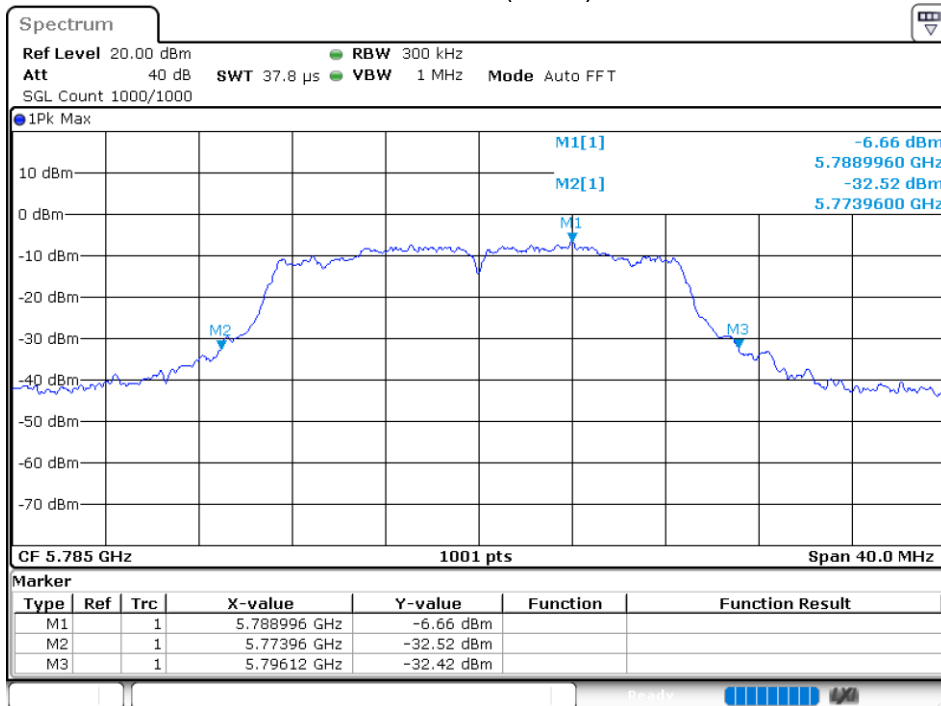

-26 dB BW NVNT 802.11ac40 5755MHz Ant2

OBW NVNT 802.11ac40 5795MHz Ant2

-26 dB BW NVNT 802.11ac40 5795MHz Ant2

OBW NVNT 802.11ac80 5775MHz Ant2

-26 dB BW NVNT 802.11ac80 5775MHz Ant2

OBW NVNT 802.11n(HT20) 5745MHz Ant2

-26 dB BW NVNT 802.11n(HT20) 5745MHz Ant2

OBW NVNT 802.11n(HT20) 5785MHz Ant2

-26 dB BW NVNT 802.11n(HT20) 5785MHz Ant2

OBW NVNT 802.11n(HT20) 5825MHz Ant2

-26 dB BW NVNT 802.11n(HT20) 5825MHz Ant2

OBW NVNT 802.11n(HT40) 5755MHz Ant2