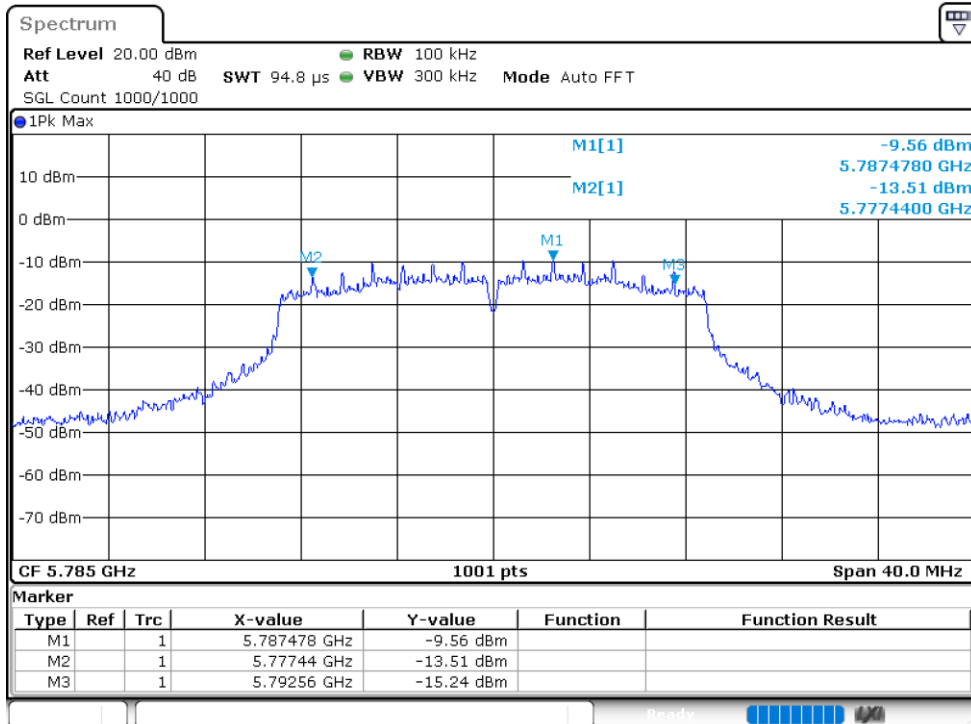

EBW NVNT 802.11a 5745MHz Ant1

EBW NVNT 802.11a 5785MHz Ant1

EBW NVNT 802.11a 5825MHz Ant1

EBW NVNT 802.11ac20 5745MHz Ant1

EBW NVNT 802.11ac20 5785MHz Ant1

EBW NVNT 802.11ac20 5825MHz Ant1

EBW NVNT 802.11ac40 5755MHz Ant1

EBW NVNT 802.11ac40 5795MHz Ant1

EBW NVNT 802.11ac80 5775MHz Ant1

EBW NVNT 802.11n(HT20) 5745MHz Ant1

EBW NVNT 802.11n(HT20) 5785MHz Ant1

EBW NVNT 802.11n(HT20) 5825MHz Ant1

EBW NVNT 802.11n(HT40) 5755MHz Ant1