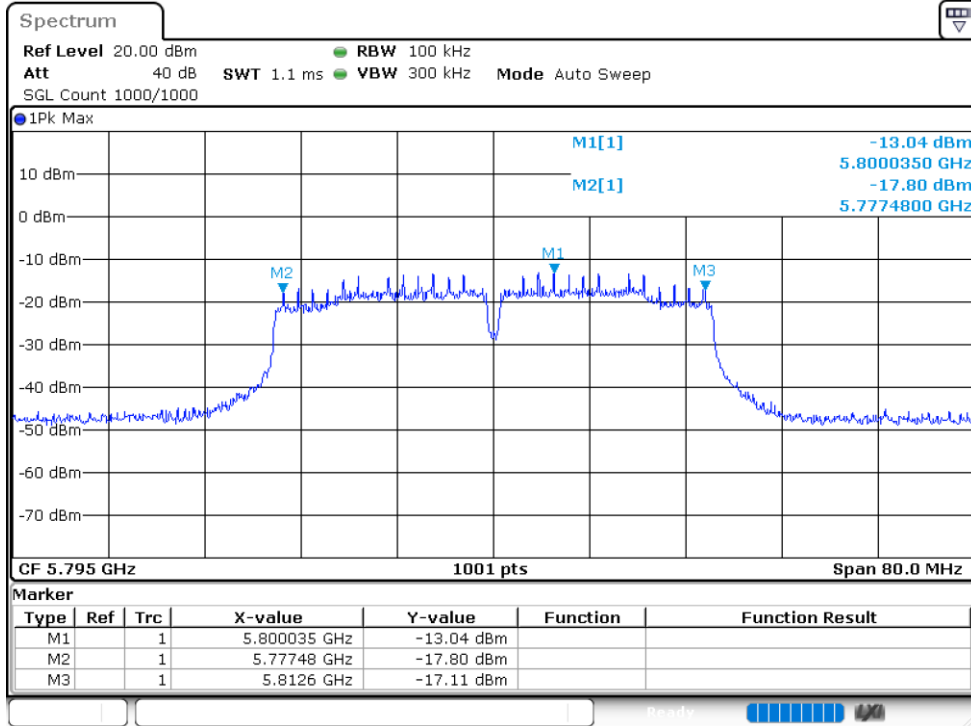

EBW NVNT 802.11ac40 5795MHz Ant1

EBW NVNT 802.11ac80 5775MHz Ant1

EBW NVNT 802.11n(HT20) 5745MHz Ant1

EBW NVNT 802.11n(HT20) 5785MHz Ant1

EBW NVNT 802.11n(HT20) 5825MHz Ant1

EBW NVNT 802.11n(HT40) 5755MHz Ant1

EBW NVNT 802.11n(HT40) 5795MHz Ant1

Condition	Mode	Frequency (MHz)	Antenna	-6 dB Bandwidth (MHz)	Limit -6 dB Bandwidth (MHz)	Verdict
NVNT	802.11a	5745	Ant 2	15.16	≥0.5	Pass
NVNT	802.11a	5785	Ant 2	15.08	≥0.5	Pass
NVNT	802.11a	5825	Ant 2	15.04	≥0.5	Pass
NVNT	802.11ac20	5745	Ant 2	15.96	≥0.5	Pass
NVNT	802.11ac20	5785	Ant 2	15.12	≥0.5	Pass
NVNT	802.11ac20	5825	Ant 2	15.16	≥0.5	Pass
NVNT	802.11ac40	5755	Ant 2	35.12	≥0.5	Pass
NVNT	802.11ac40	5795	Ant 2	35.12	≥0.5	Pass
NVNT	802.11ac80	5775	Ant 2	75.2	≥0.5	Pass
NVNT	802.11n(HT20)	5745	Ant 2	15.12	≥0.5	Pass
NVNT	802.11n(HT20)	5785	Ant 2	15.48	≥0.5	Pass
NVNT	802.11n(HT20)	5825	Ant 2	15.16	≥0.5	Pass
NVNT	802.11n(HT40)	5755	Ant 2	35.12	≥0.5	Pass
NVNT	802.11n(HT40)	5795	Ant 2	35.12	≥0.5	Pass