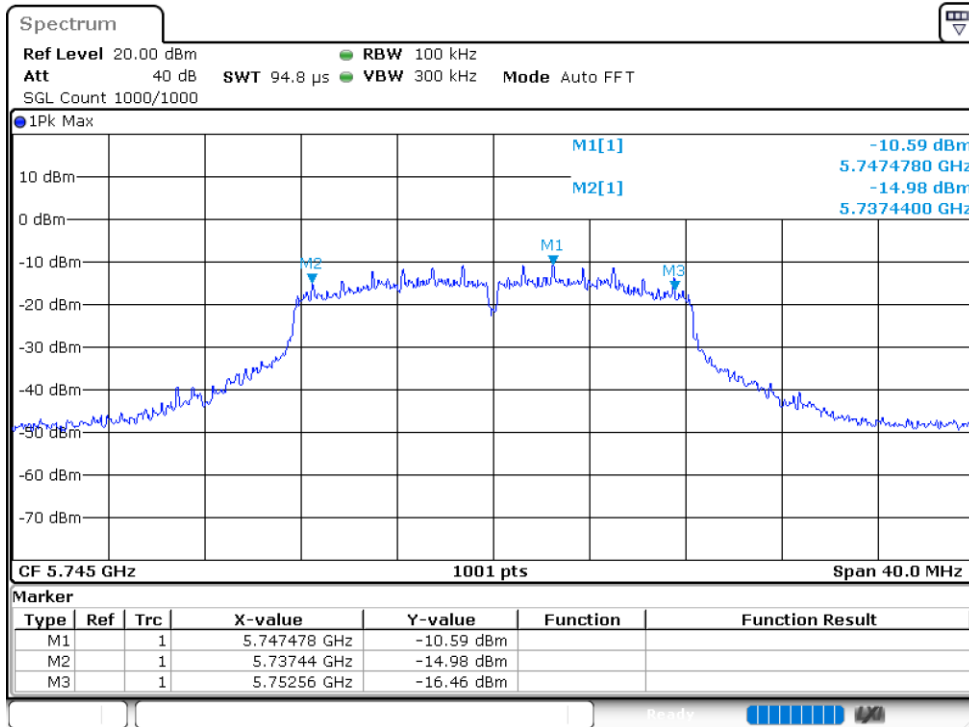

-26 dB BW NVNT 802.11n(HT40) 5755MHz Ant2

OBW NVNT 802.11n(HT40) 5795MHz Ant2

-26 dB BW NVNT 802.11n(HT40) 5795MHz Ant2

-6dB Emission Bandwidth

Condition	Mode	Frequency (MHz)	Antenna	-6 dB Bandwidth (MHz)	Limit -6 dB Bandwidth (MHz)	Verdict
NVNT	802.11a	5745	Ant 1	15.12	≥0.5	Pass
NVNT	802.11a	5785	Ant 1	15.32	≥0.5	Pass
NVNT	802.11a	5825	Ant 1	15.16	≥0.5	Pass
NVNT	802.11ac20	5745	Ant 1	15.12	≥0.5	Pass
NVNT	802.11ac20	5785	Ant 1	15.12	≥0.5	Pass
NVNT	802.11ac20	5825	Ant 1	15.12	≥0.5	Pass
NVNT	802.11ac40	5755	Ant 1	35.12	≥0.5	Pass
NVNT	802.11ac40	5795	Ant 1	35.12	≥0.5	Pass
NVNT	802.11ac80	5775	Ant 1	75.2	≥0.5	Pass
NVNT	802.11n(HT20)	5745	Ant 1	15.72	≥0.5	Pass
NVNT	802.11n(HT20)	5785	Ant 1	15.12	≥0.5	Pass
NVNT	802.11n(HT20)	5825	Ant 1	15.48	≥0.5	Pass
NVNT	802.11n(HT40)	5755	Ant 1	35.04	≥0.5	Pass
NVNT	802.11n(HT40)	5795	Ant 1	35.12	≥0.5	Pass

EBW NVNT 802.11a 5745MHz Ant1

EBW NVNT 802.11a 5785MHz Ant1

EBW NVNT 802.11a 5825MHz Ant1

EBW NVNT 802.11ac20 5745MHz Ant1

EBW NVNT 802.11ac20 5785MHz Ant1

EBW NVNT 802.11ac20 5825MHz Ant1

EBW NVNT 802.11ac40 5755MHz Ant1