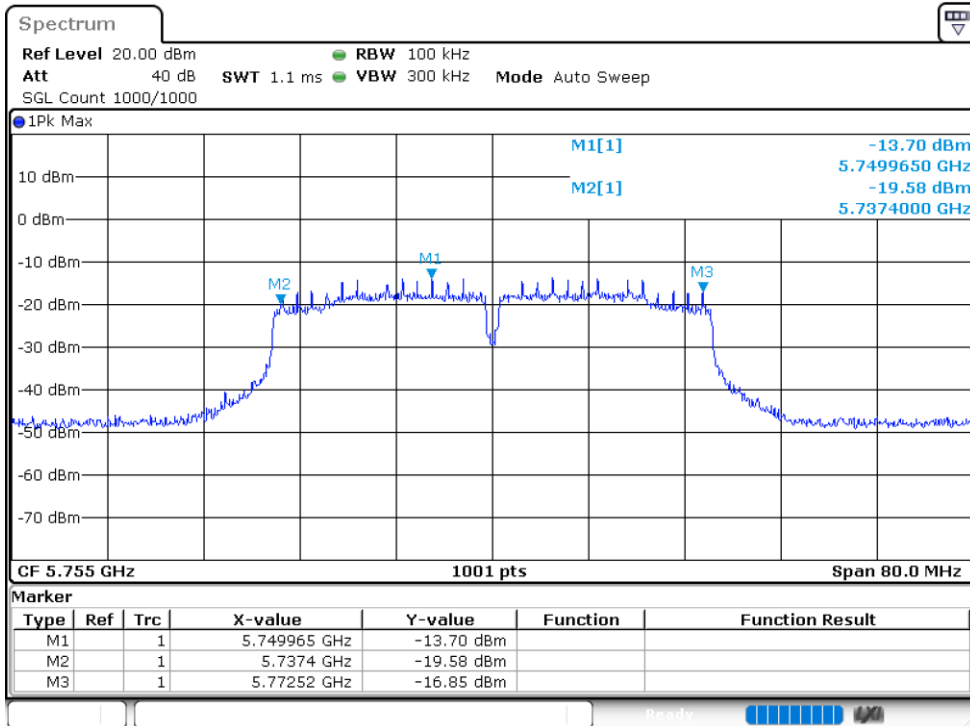

EBW NVNT 802.11a 5745MHz Ant1

EBW NVNT 802.11a 5785MHz Ant1

EBW NVNT 802.11a 5825MHz Ant1

EBW NVNT 802.11ac20 5745MHz Ant1

EBW NVNT 802.11ac20 5785MHz Ant1

EBW NVNT 802.11ac20 5825MHz Ant1

EBW NVNT 802.11ac40 5755MHz Ant1

EBW NVNT 802.11ac40 5795MHz Ant1

EBW NVNT 802.11ac80 5775MHz Ant1

EBW NVNT 802.11n(HT20) 5745MHz Ant1

EBW NVNT 802.11n(HT20) 5785MHz Ant1

EBW NVNT 802.11n(HT20) 5825MHz Ant1

EBW NVNT 802.11n(HT40) 5755MHz Ant1