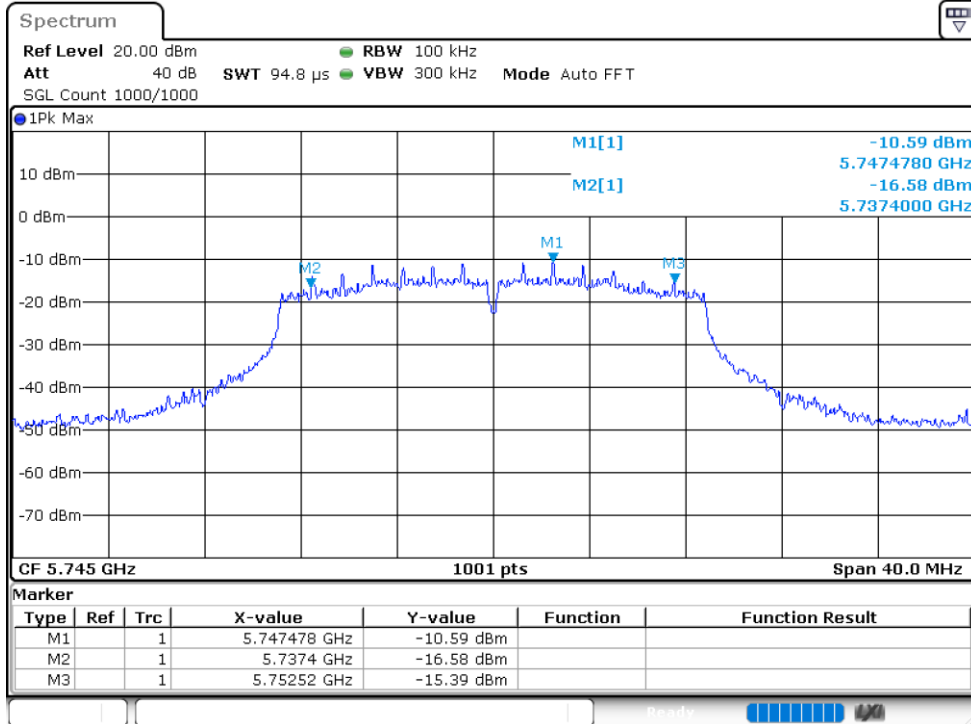

EBW NVNT 802.11a 5745MHz Ant1

EBW NVNT 802.11a 5785MHz Ant1

EBW NVNT 802.11a 5825MHz Ant1

EBW NVNT 802.11ac20 5745MHz Ant1

EBW NVNT 802.11ac20 5785MHz Ant1

EBW NVNT 802.11ac20 5825MHz Ant1

EBW NVNT 802.11ac40 5755MHz Ant1

EBW NVNT 802.11ac40 5795MHz Ant1

EBW NVNT 802.11ac80 5775MHz Ant1

EBW NVNT 802.11n(HT20) 5745MHz Ant1

EBW NVNT 802.11n(HT20) 5785MHz Ant1

EBW NVNT 802.11n(HT20) 5825MHz Ant1

EBW NVNT 802.11n(HT40) 5755MHz Ant1