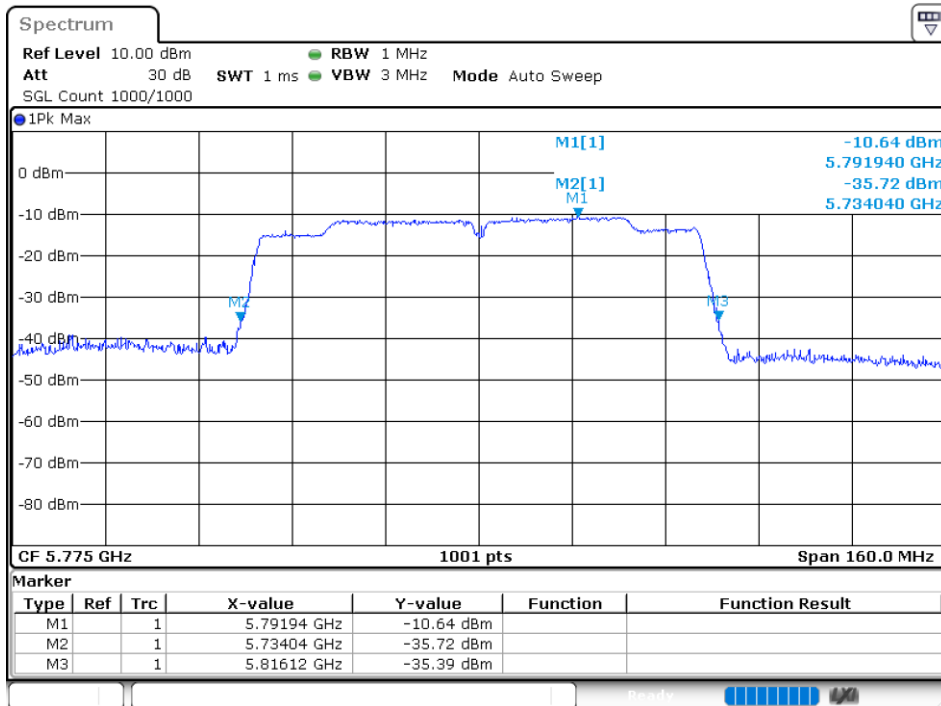

-26 dB BW NVNT 802.11ac40 5755MHz Ant2

OBW NVNT 802.11ac40 5795MHz Ant2

-26 dB BW NVNT 802.11ac40 5795MHz Ant2

OBW NVNT 802.11ac80 5775MHz Ant2

-26 dB BW NVNT 802.11ac80 5775MHz Ant2

OBW NVNT 802.11n(HT20) 5745MHz Ant2

-26 dB BW NVNT 802.11n(HT20) 5745MHz Ant2

OBW NVNT 802.11n(HT20) 5785MHz Ant2

-26 dB BW NVNT 802.11n(HT20) 5785MHz Ant2

OBW NVNT 802.11n(HT20) 5825MHz Ant2

-26 dB BW NVNT 802.11n(HT20) 5825MHz Ant2

OBW NVNT 802.11n(HT40) 5755MHz Ant2