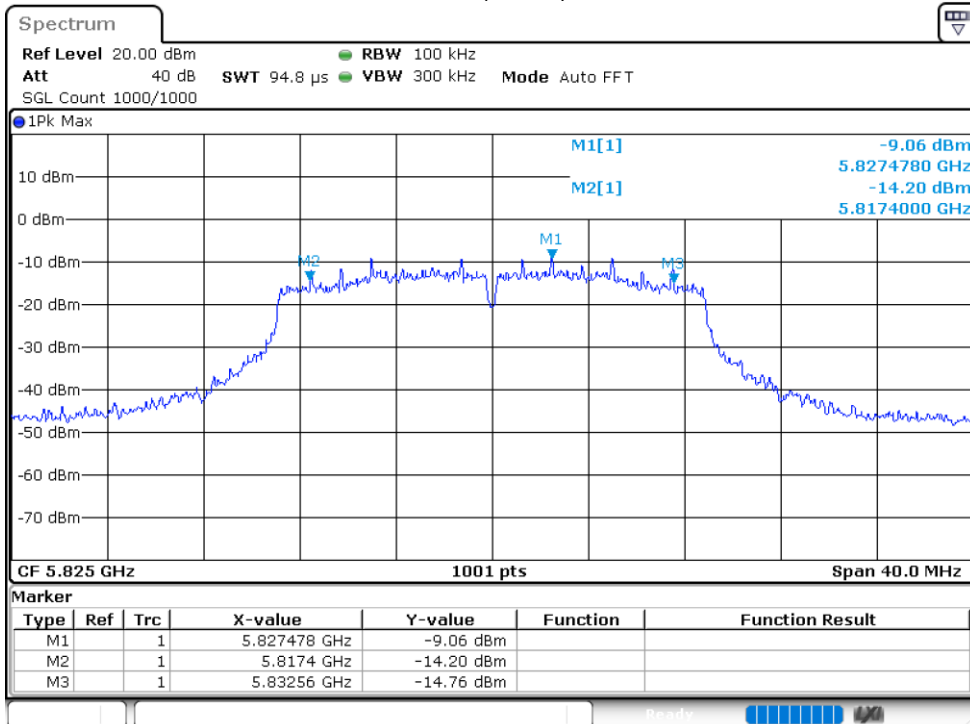

EBW NVNT 802.11a 5745MHz Ant2

EBW NVNT 802.11a 5785MHz Ant2

EBW NVNT 802.11a 5825MHz Ant2

EBW NVNT 802.11ac20 5745MHz Ant2

EBW NVNT 802.11ac20 5785MHz Ant2

EBW NVNT 802.11ac20 5825MHz Ant2

EBW NVNT 802.11ac40 5755MHz Ant2

EBW NVNT 802.11ac40 5795MHz Ant2

EBW NVNT 802.11ac80 5775MHz Ant2

EBW NVNT 802.11n(HT20) 5745MHz Ant2

EBW NVNT 802.11n(HT20) 5785MHz Ant2

EBW NVNT 802.11n(HT20) 5825MHz Ant2

EBW NVNT 802.11n(HT40) 5755MHz Ant2

EBW NVNT 802.11n(HT40) 5795MHz Ant2

**5.4 MAXIMUM POWER SPECTRAL DENSITY LEVEL**

Condition	Mode	Frequency (MHz)	Antenna	Max PSD (dBm)	Limit (dBm)	Verdict
NVNT	802.11a	5180	Ant 1	7.951	11	Pass
NVNT	802.11a	5200	Ant 1	7.237	11	Pass
NVNT	802.11a	5240	Ant 1	7.171	11	Pass
NVNT	802.11ac20	5180	Ant 1	7.239	11	Pass
NVNT	802.11ac20	5200	Ant 1	7.331	11	Pass
NVNT	802.11ac20	5240	Ant 1	6.822	11	Pass
NVNT	802.11ac40	5190	Ant 1	4.529	11	Pass
NVNT	802.11ac40	5230	Ant 1	4.554	11	Pass
NVNT	802.11ac80	5210	Ant 1	1.066	11	Pass
NVNT	802.11n(HT20)	5180	Ant 1	7.513	11	Pass
NVNT	802.11n(HT20)	5200	Ant 1	7.242	11	Pass
NVNT	802.11n(HT20)	5240	Ant 1	6.938	11	Pass
NVNT	802.11n(HT40)	5190	Ant 1	3.969	11	Pass
NVNT	802.11n(HT40)	5230	Ant 1	3.989	11	Pass

PSD NVNT 802.11a 5180MHz Ant1

PSD NVNT 802.11a 5200MHz Ant1