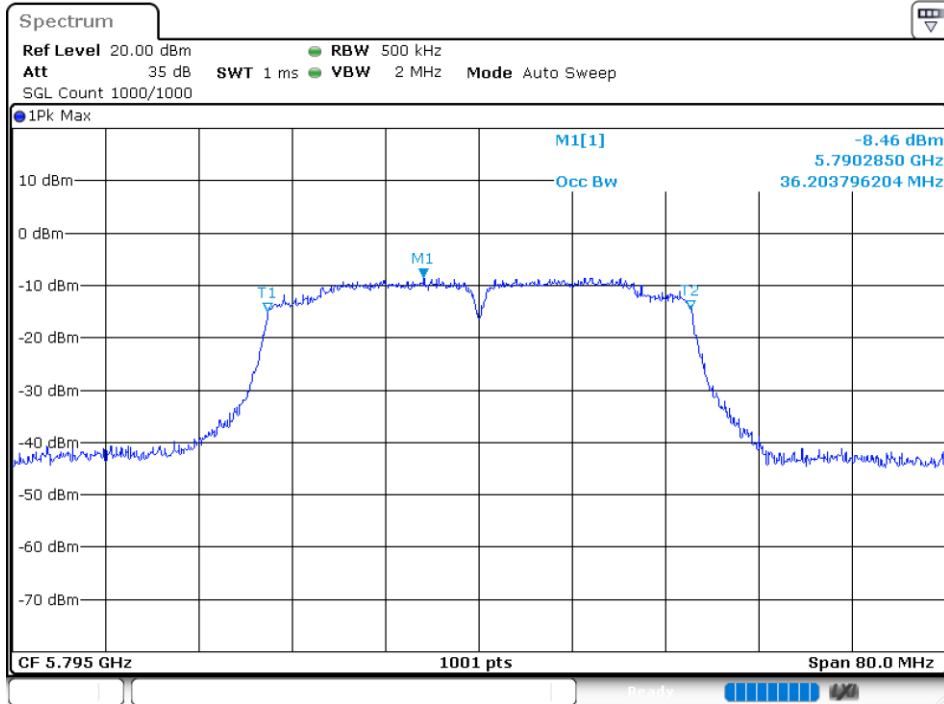

OBW NVNT 802.11ac40 5795MHz Ant2