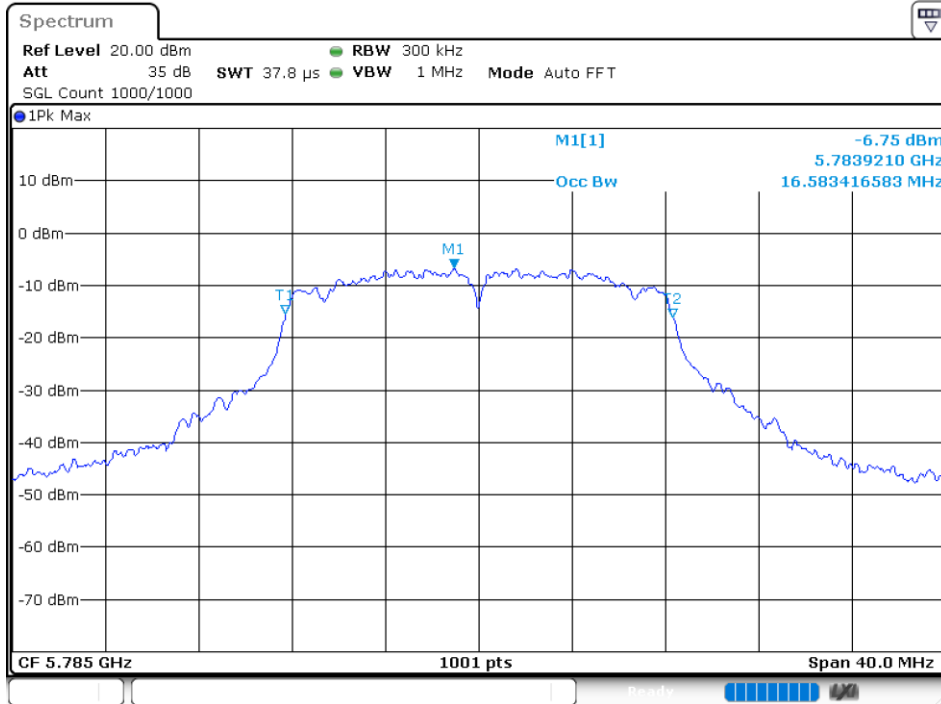

Condition	Mode	Frequency (MHz)	Antenna	99% OBW (MHz)	-26 dB Bandwidth (MHz)	Limit -26 dB Bandwidth (MHz)	Verdict
NVNT	802.11a	5745	Ant 2	16.6234	21.44	≥0.5	Pass
NVNT	802.11a	5785	Ant 2	16.5834	22.4	≥0.5	Pass
NVNT	802.11a	5825	Ant 2	16.6234	22.84	≥0.5	Pass
NVNT	802.11ac20	5745	Ant 2	17.8621	24	≥0.5	Pass
NVNT	802.11ac20	5785	Ant 2	17.7822	22.48	≥0.5	Pass
NVNT	802.11ac20	5825	Ant 2	17.7822	23.2	≥0.5	Pass
NVNT	802.11ac40	5755	Ant 2	36.2038	43.44	≥0.5	Pass
NVNT	802.11ac40	5795	Ant 2	36.2038	42.96	≥0.5	Pass
NVNT	802.11ac80	5775	Ant 2	75.2847	82.08	≥0.5	Pass
NVNT	802.11n(HT20)	5745	Ant 2	17.7423	23.12	≥0.5	Pass
NVNT	802.11n(HT20)	5785	Ant 2	17.7423	22.16	≥0.5	Pass
NVNT	802.11n(HT20)	5825	Ant 2	17.7822	22.96	≥0.5	Pass
NVNT	802.11n(HT40)	5755	Ant 2	36.2837	44.32	≥0.5	Pass
NVNT	802.11n(HT40)	5795	Ant 2	36.2837	42.72	≥0.5	Pass

OBW NVNT 802.11a 5745MHz Ant2

-26 dB BW NVNT 802.11a 5745MHz Ant2

OBW NVNT 802.11a 5785MHz Ant2

-26 dB BW NVNT 802.11a 5785MHz Ant2

OBW NVNT 802.11a 5825MHz Ant2

-26 dB BW NVNT 802.11a 5825MHz Ant2

OBW NVNT 802.11ac20 5745MHz Ant2