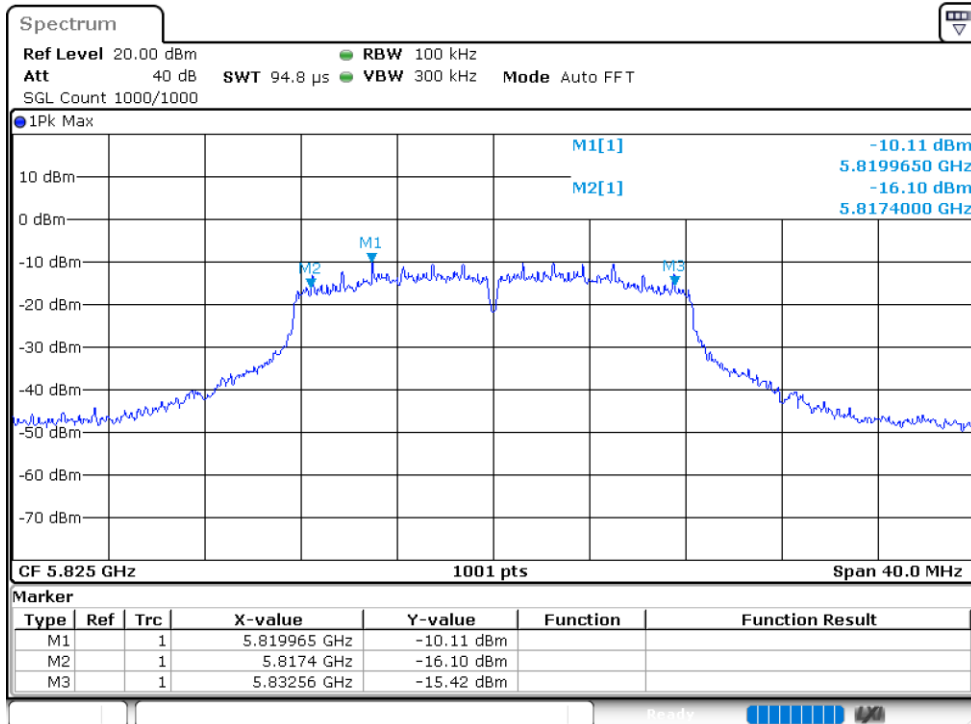

-26 dB BW NVNT 802.11n(HT40) 5755MHz Ant2

OBW NVNT 802.11n(HT40) 5795MHz Ant2

-26 dB BW NVNT 802.11n(HT40) 5795MHz Ant2

-6dB Emission Bandwidth

Condition	Mode	Frequency (MHz)	Antenna	-6 dB Bandwidth (MHz)	Limit -6 dB Bandwidth (MHz)	Verdict
NVNT	802.11a	5745	Ant 1	15.12	≥0.5	Pass
NVNT	802.11a	5785	Ant 1	15.32	≥0.5	Pass
NVNT	802.11a	5825	Ant 1	15.16	≥0.5	Pass
NVNT	802.11ac20	5745	Ant 1	15.12	≥0.5	Pass
NVNT	802.11ac20	5785	Ant 1	15.12	≥0.5	Pass
NVNT	802.11ac20	5825	Ant 1	15.12	≥0.5	Pass
NVNT	802.11ac40	5755	Ant 1	35.12	≥0.5	Pass
NVNT	802.11ac40	5795	Ant 1	35.12	≥0.5	Pass
NVNT	802.11ac80	5775	Ant 1	75.2	≥0.5	Pass
NVNT	802.11n(HT20)	5745	Ant 1	15.72	≥0.5	Pass
NVNT	802.11n(HT20)	5785	Ant 1	15.12	≥0.5	Pass
NVNT	802.11n(HT20)	5825	Ant 1	15.48	≥0.5	Pass
NVNT	802.11n(HT40)	5755	Ant 1	35.04	≥0.5	Pass
NVNT	802.11n(HT40)	5795	Ant 1	35.12	≥0.5	Pass

EBW NVNT 802.11a 5745MHz Ant1

EBW NVNT 802.11a 5785MHz Ant1

EBW NVNT 802.11a 5825MHz Ant1

EBW NVNT 802.11ac20 5745MHz Ant1

EBW NVNT 802.11ac20 5785MHz Ant1

EBW NVNT 802.11ac20 5825MHz Ant1

EBW NVNT 802.11ac40 5755MHz Ant1