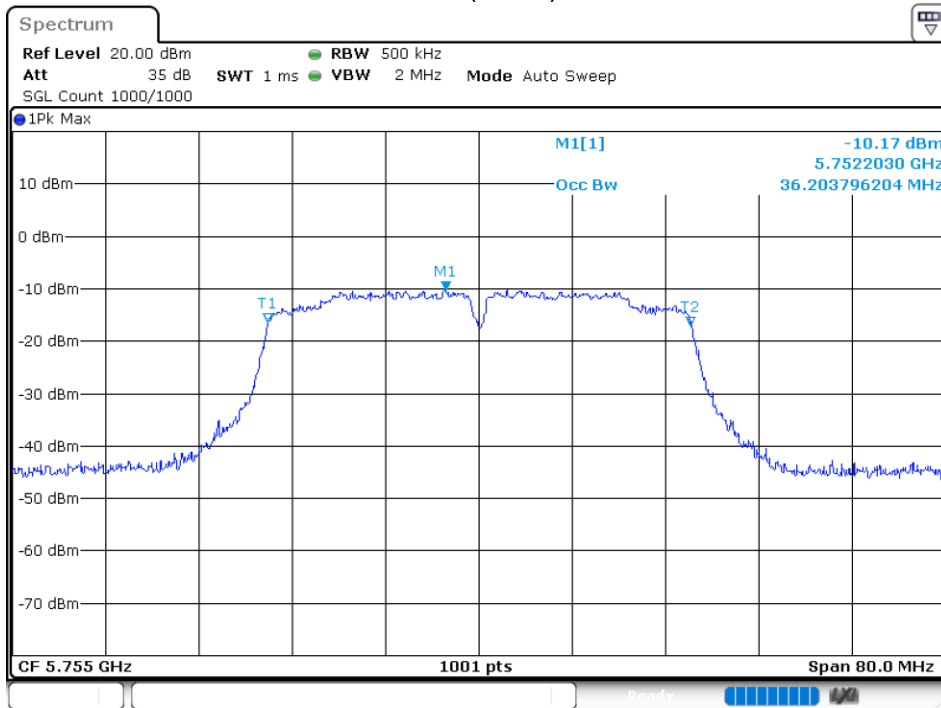

OBW NVNT 802.11n(HT20) 5825MHz Ant1

-26 dB BW NVNT 802.11n(HT20) 5825MHz Ant1

OBW NVNT 802.11n(HT40) 5755MHz Ant1

-26 dB BW NVNT 802.11n(HT40) 5755MHz Ant1

OBW NVNT 802.11n(HT40) 5795MHz Ant1

-26 dB BW NVNT 802.11n(HT40) 5795MHz Ant1