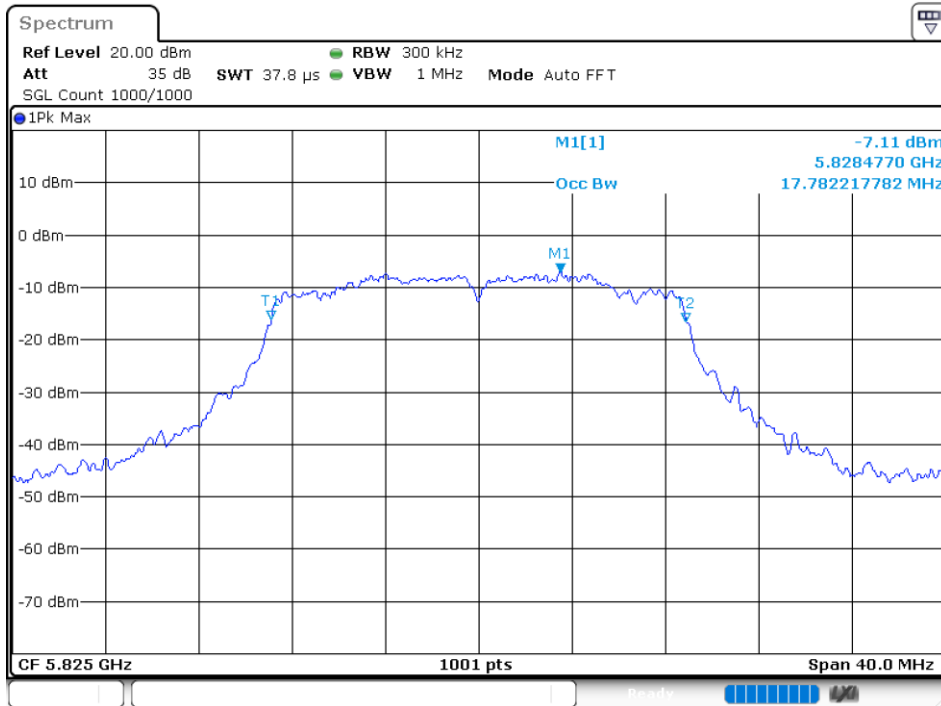

-26 dB BW NVNT 802.11ac20 5745MHz Ant2

OBW NVNT 802.11ac20 5785MHz Ant2

-26 dB BW NVNT 802.11ac20 5785MHz Ant2

OBW NVNT 802.11ac20 5825MHz Ant2

-26 dB BW NVNT 802.11ac20 5825MHz Ant2

OBW NVNT 802.11ac40 5755MHz Ant2

-26 dB BW NVNT 802.11ac40 5755MHz Ant2

OBW NVNT 802.11ac40 5795MHz Ant2

-26 dB BW NVNT 802.11ac40 5795MHz Ant2

OBW NVNT 802.11ac80 5775MHz Ant2

-26 dB BW NVNT 802.11ac80 5775MHz Ant2

OBW NVNT 802.11n(HT20) 5745MHz Ant2