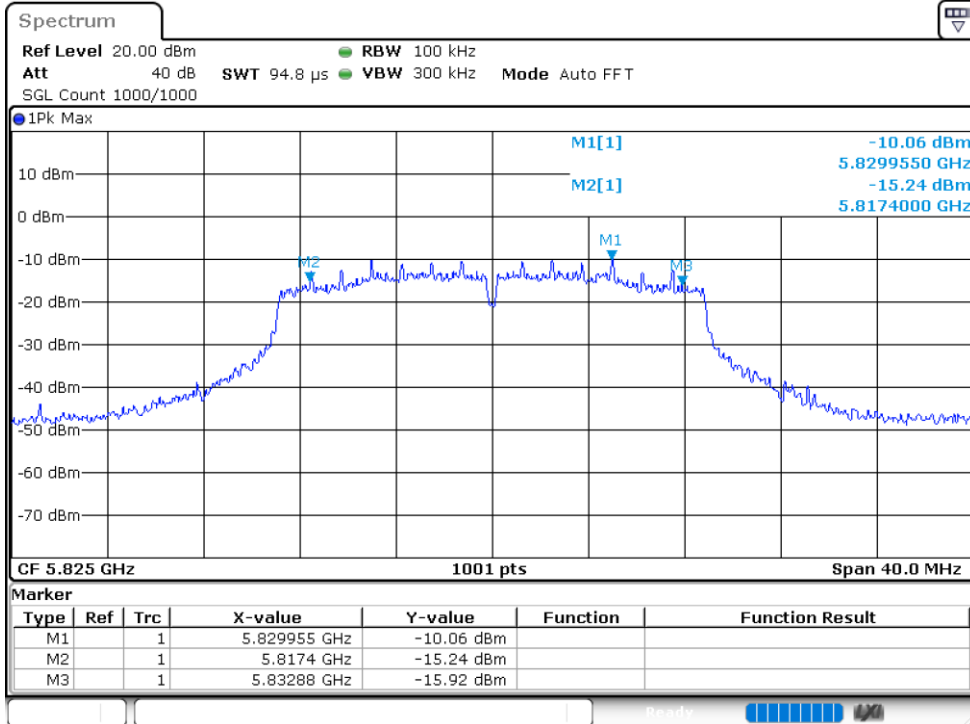

EBW NVNT 802.11a 5745MHz Ant1

EBW NVNT 802.11a 5785MHz Ant1

EBW NVNT 802.11a 5825MHz Ant1

EBW NVNT 802.11ac20 5745MHz Ant1

EBW NVNT 802.11ac20 5785MHz Ant1

EBW NVNT 802.11ac20 5825MHz Ant1

EBW NVNT 802.11ac40 5755MHz Ant1

EBW NVNT 802.11ac40 5795MHz Ant1

EBW NVNT 802.11ac80 5775MHz Ant1

EBW NVNT 802.11n(HT20) 5745MHz Ant1

EBW NVNT 802.11n(HT20) 5785MHz Ant1

EBW NVNT 802.11n(HT20) 5825MHz Ant1

EBW NVNT 802.11n(HT40) 5755MHz Ant1

EBW NVNT 802.11n(HT40) 5795MHz Ant1

Condition	Mode	Frequency (MHz)	Antenna	-6 dB Bandwidth (MHz)	Limit -6 dB Bandwidth (MHz)	Verdict
NVNT	802.11a	5745	Ant 2	15.16	≥0.5	Pass
NVNT	802.11a	5785	Ant 2	15.08	≥0.5	Pass
NVNT	802.11a	5825	Ant 2	15.04	≥0.5	Pass
NVNT	802.11ac20	5745	Ant 2	15.96	≥0.5	Pass
NVNT	802.11ac20	5785	Ant 2	15.12	≥0.5	Pass
NVNT	802.11ac20	5825	Ant 2	15.16	≥0.5	Pass
NVNT	802.11ac40	5755	Ant 2	35.12	≥0.5	Pass
NVNT	802.11ac40	5795	Ant 2	35.12	≥0.5	Pass
NVNT	802.11ac80	5775	Ant 2	75.2	≥0.5	Pass
NVNT	802.11n(HT20)	5745	Ant 2	15.12	≥0.5	Pass
NVNT	802.11n(HT20)	5785	Ant 2	15.48	≥0.5	Pass
NVNT	802.11n(HT20)	5825	Ant 2	15.16	≥0.5	Pass
NVNT	802.11n(HT40)	5755	Ant 2	35.12	≥0.5	Pass
NVNT	802.11n(HT40)	5795	Ant 2	35.12	≥0.5	Pass