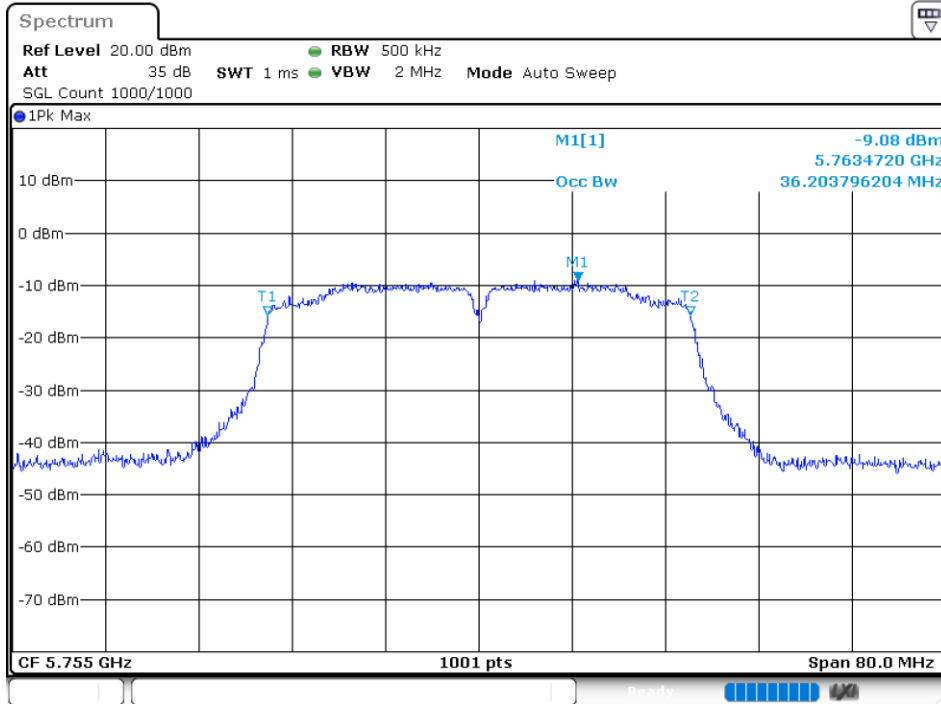

-26 dB BW NVNT 802.11ac20 5745MHz Ant2

OBW NVNT 802.11ac20 5785MHz Ant2

-26 dB BW NVNT 802.11ac20 5785MHz Ant2

OBW NVNT 802.11ac20 5825MHz Ant2

-26 dB BW NVNT 802.11ac20 5825MHz Ant2

OBW NVNT 802.11ac40 5755MHz Ant2