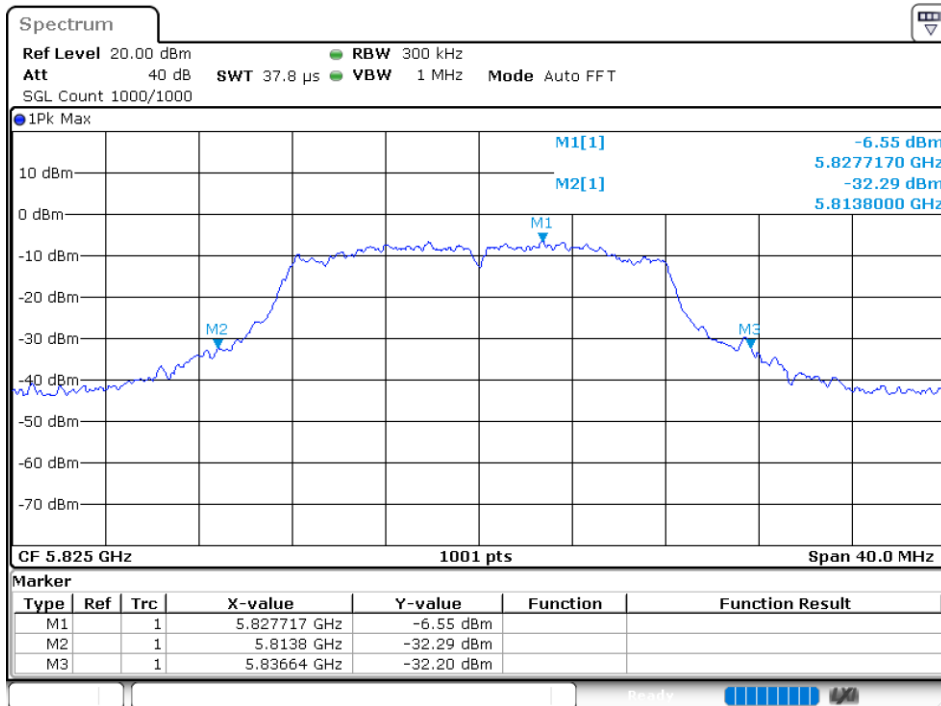

OBW NVNT 802.11a 5745MHz Ant2

-26 dB BW NVNT 802.11a 5745MHz Ant2

OBW NVNT 802.11a 5785MHz Ant2

-26 dB BW NVNT 802.11a 5785MHz Ant2

OBW NVNT 802.11a 5825MHz Ant2

-26 dB BW NVNT 802.11a 5825MHz Ant2

OBW NVNT 802.11ac20 5745MHz Ant2

-26 dB BW NVNT 802.11ac20 5745MHz Ant2

OBW NVNT 802.11ac20 5785MHz Ant2

-26 dB BW NVNT 802.11ac20 5785MHz Ant2

OBW NVNT 802.11ac20 5825MHz Ant2

-26 dB BW NVNT 802.11ac20 5825MHz Ant2

OBW NVNT 802.11ac40 5755MHz Ant2