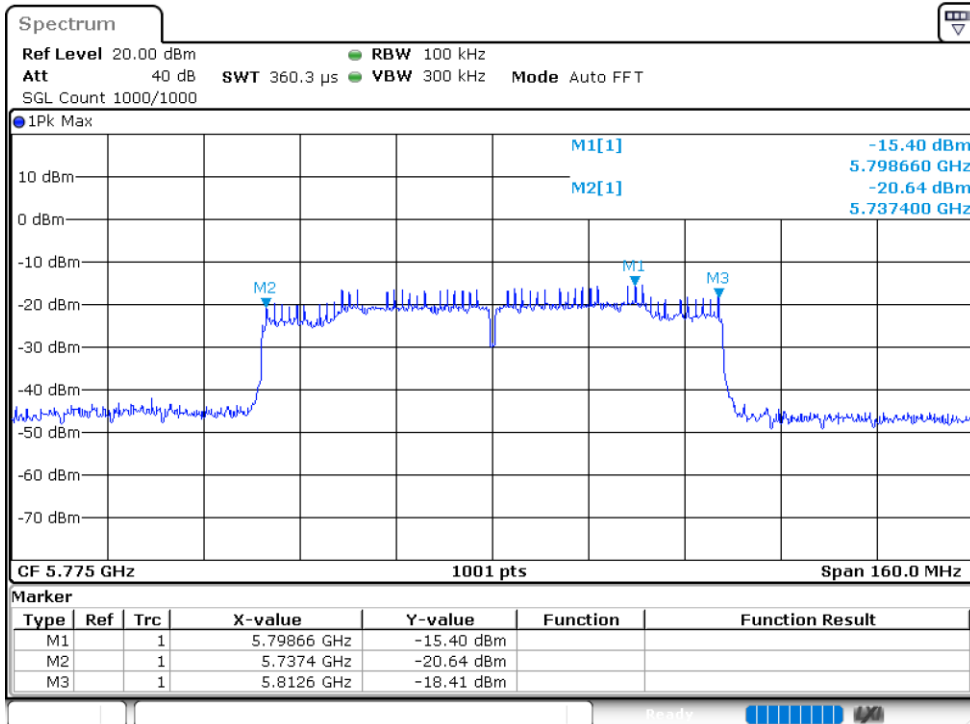

EBW NVNT 802.11a 5745MHz Ant1

EBW NVNT 802.11a 5785MHz Ant1

EBW NVNT 802.11a 5825MHz Ant1

EBW NVNT 802.11ac20 5745MHz Ant1

EBW NVNT 802.11ac20 5785MHz Ant1

EBW NVNT 802.11ac20 5825MHz Ant1

EBW NVNT 802.11ac40 5755MHz Ant1

EBW NVNT 802.11ac40 5795MHz Ant1

EBW NVNT 802.11ac80 5775MHz Ant1

EBW NVNT 802.11n(HT20) 5745MHz Ant1

EBW NVNT 802.11n(HT20) 5785MHz Ant1

EBW NVNT 802.11n(HT20) 5825MHz Ant1

EBW NVNT 802.11n(HT40) 5755MHz Ant1