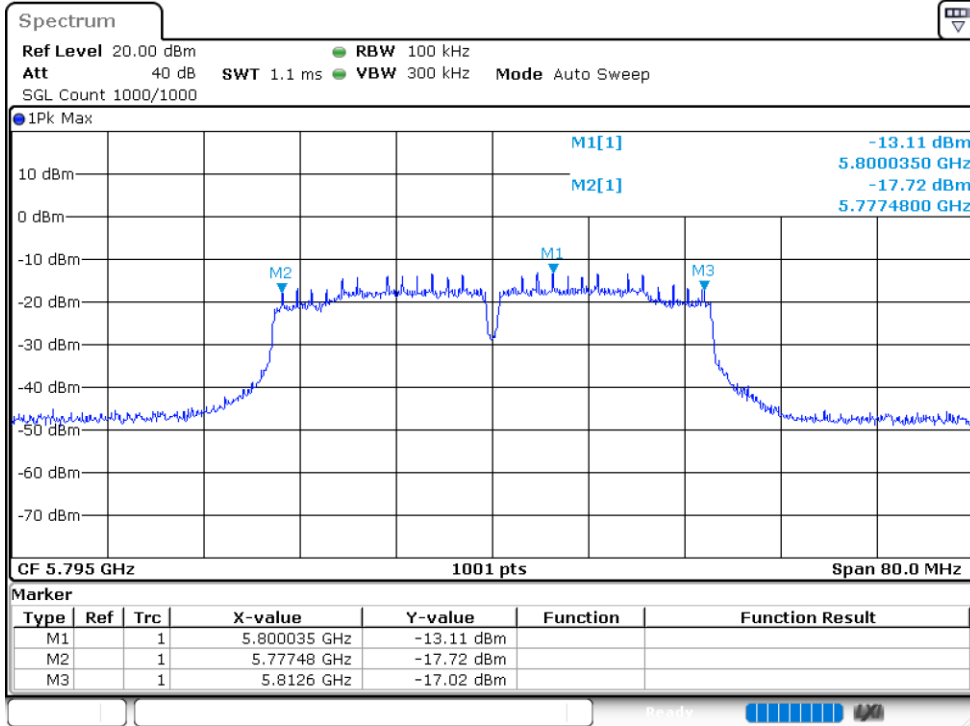

EBW NVNT 802.11a 5745MHz Ant1

EBW NVNT 802.11a 5785MHz Ant1

EBW NVNT 802.11a 5825MHz Ant1

EBW NVNT 802.11ac20 5745MHz Ant1

EBW NVNT 802.11ac20 5785MHz Ant1

EBW NVNT 802.11ac20 5825MHz Ant1

EBW NVNT 802.11ac40 5755MHz Ant1

EBW NVNT 802.11ac40 5795MHz Ant1

EBW NVNT 802.11ac80 5775MHz Ant1

EBW NVNT 802.11n(HT20) 5745MHz Ant1

EBW NVNT 802.11n(HT20) 5785MHz Ant1

EBW NVNT 802.11n(HT20) 5825MHz Ant1

EBW NVNT 802.11n(HT40) 5755MHz Ant1