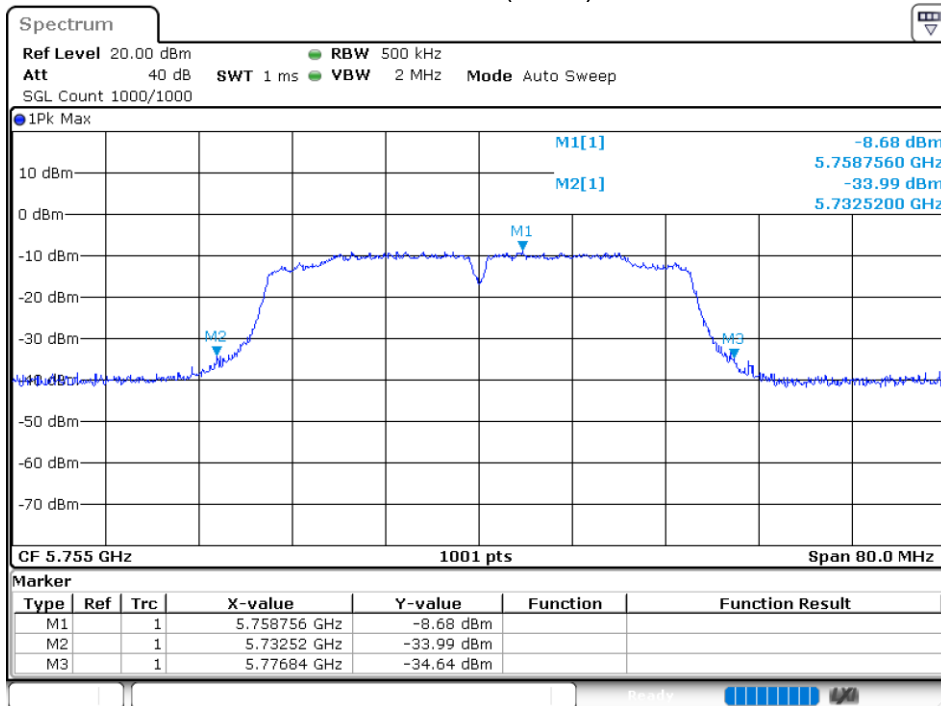

-26 dB BW NVNT 802.11n(HT40) 5755MHz Ant2