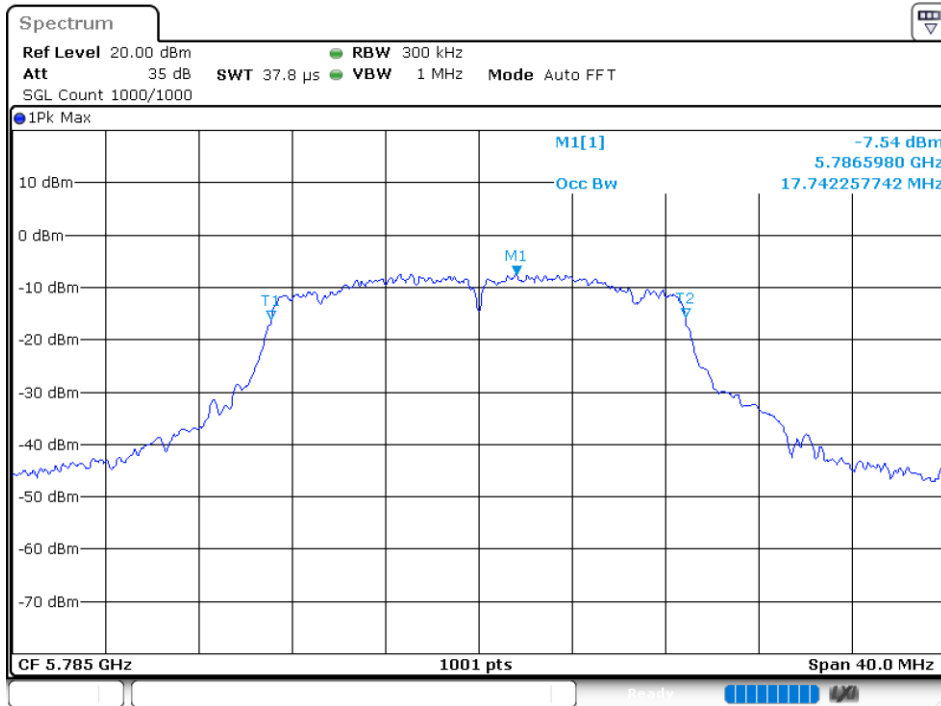

-26 dB BW NVNT 802.11ac40 5755MHz Ant2

OBW NVNT 802.11ac40 5795MHz Ant2

-26 dB BW NVNT 802.11ac40 5795MHz Ant2

OBW NVNT 802.11ac80 5775MHz Ant2

-26 dB BW NVNT 802.11ac80 5775MHz Ant2

OBW NVNT 802.11n(HT20) 5745MHz Ant2

-26 dB BW NVNT 802.11n(HT20) 5745MHz Ant2

OBW NVNT 802.11n(HT20) 5785MHz Ant2

-26 dB BW NVNT 802.11n(HT20) 5785MHz Ant2

OBW NVNT 802.11n(HT20) 5825MHz Ant2

-26 dB BW NVNT 802.11n(HT20) 5825MHz Ant2

OBW NVNT 802.11n(HT40) 5755MHz Ant2