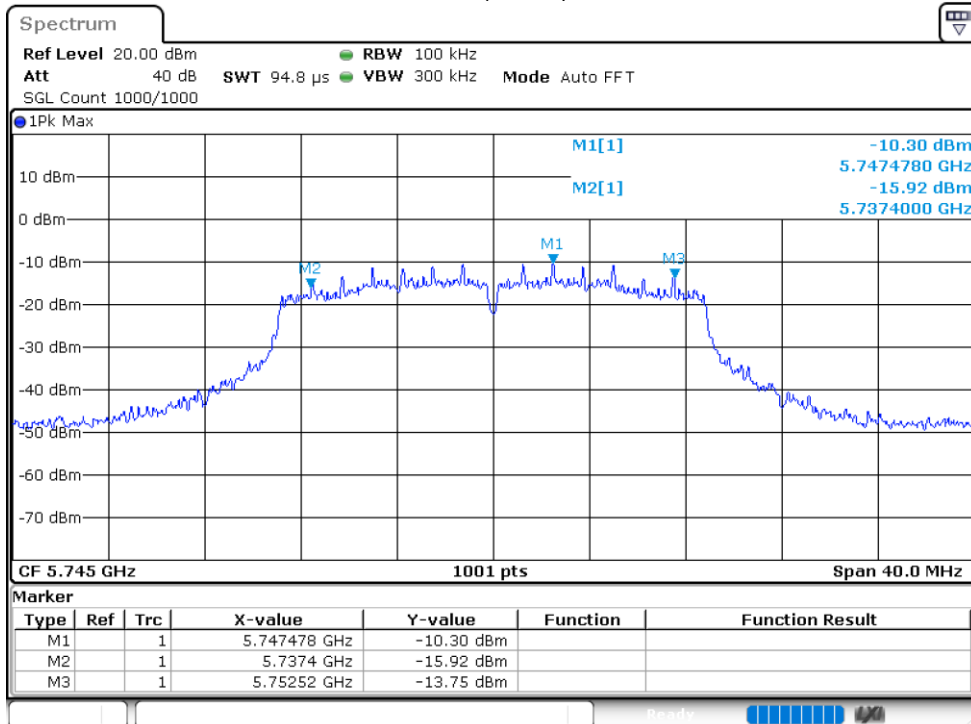

EBW NVNT 802.11n(HT40) 5795MHz Ant1

Condition	Mode	Frequency (MHz)	Antenna	-6 dB Bandwidth (MHz)	Limit -6 dB Bandwidth (MHz)	Verdict
NVNT	802.11a	5745	Ant 2	15.16	≥0.5	Pass
NVNT	802.11a	5785	Ant 2	15.08	≥0.5	Pass
NVNT	802.11a	5825	Ant 2	15.04	≥0.5	Pass
NVNT	802.11ac20	5745	Ant 2	15.96	≥0.5	Pass
NVNT	802.11ac20	5785	Ant 2	15.12	≥0.5	Pass
NVNT	802.11ac20	5825	Ant 2	15.16	≥0.5	Pass
NVNT	802.11ac40	5755	Ant 2	35.12	≥0.5	Pass
NVNT	802.11ac40	5795	Ant 2	35.12	≥0.5	Pass
NVNT	802.11ac80	5775	Ant 2	75.2	≥0.5	Pass
NVNT	802.11n(HT20)	5745	Ant 2	15.12	≥0.5	Pass
NVNT	802.11n(HT20)	5785	Ant 2	15.48	≥0.5	Pass
NVNT	802.11n(HT20)	5825	Ant 2	15.16	≥0.5	Pass
NVNT	802.11n(HT40)	5755	Ant 2	35.12	≥0.5	Pass
NVNT	802.11n(HT40)	5795	Ant 2	35.12	≥0.5	Pass

EBW NVNT 802.11a 5745MHz Ant2

EBW NVNT 802.11a 5785MHz Ant2

EBW NVNT 802.11a 5825MHz Ant2

EBW NVNT 802.11ac20 5745MHz Ant2

EBW NVNT 802.11ac20 5785MHz Ant2

EBW NVNT 802.11ac20 5825MHz Ant2

EBW NVNT 802.11ac40 5755MHz Ant2

EBW NVNT 802.11ac40 5795MHz Ant2

EBW NVNT 802.11ac80 5775MHz Ant2

EBW NVNT 802.11n(HT20) 5745MHz Ant2

EBW NVNT 802.11n(HT20) 5785MHz Ant2

EBW NVNT 802.11n(HT20) 5825MHz Ant2

EBW NVNT 802.11n(HT40) 5755MHz Ant2