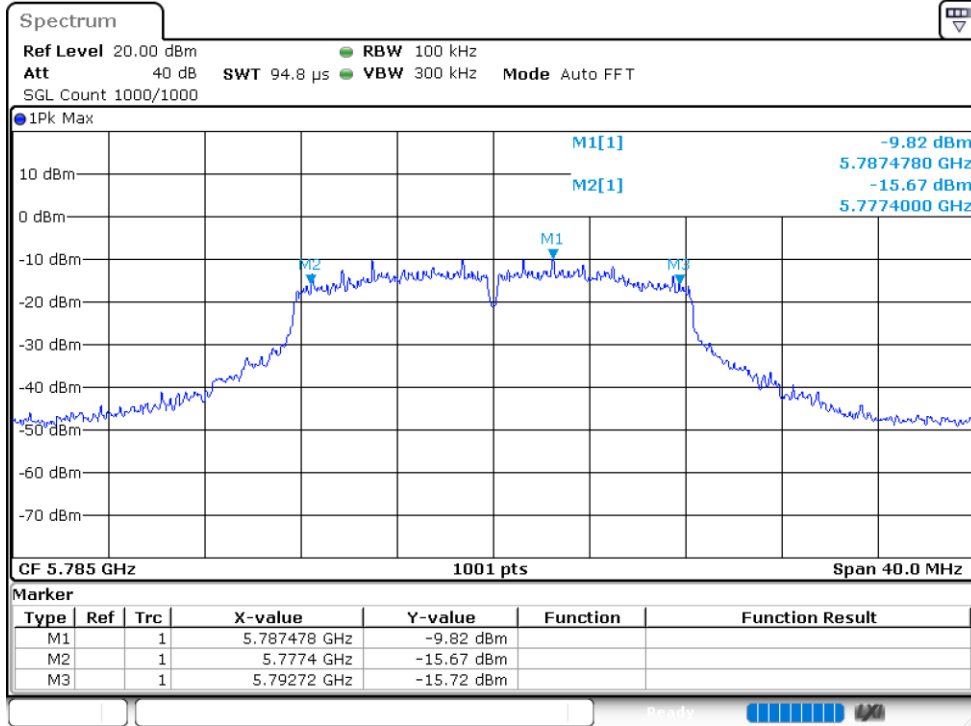

-26 dB BW NVNT 802.11n(HT40) 5755MHz Ant2

OBW NVNT 802.11n(HT40) 5795MHz Ant2

-26 dB BW NVNT 802.11n(HT40) 5795MHz Ant2

-6dB Emission Bandwidth

Condition	Mode	Frequency (MHz)	Antenna	-6 dB Bandwidth (MHz)	Limit -6 dB Bandwidth (MHz)	Verdict
NVNT	802.11a	5745	Ant 1	15.12	≥0.5	Pass
NVNT	802.11a	5785	Ant 1	15.32	≥0.5	Pass
NVNT	802.11a	5825	Ant 1	15.16	≥0.5	Pass
NVNT	802.11ac20	5745	Ant 1	15.12	≥0.5	Pass
NVNT	802.11ac20	5785	Ant 1	15.12	≥0.5	Pass
NVNT	802.11ac20	5825	Ant 1	15.12	≥0.5	Pass
NVNT	802.11ac40	5755	Ant 1	35.12	≥0.5	Pass
NVNT	802.11ac40	5795	Ant 1	35.12	≥0.5	Pass
NVNT	802.11ac80	5775	Ant 1	75.2	≥0.5	Pass
NVNT	802.11n(HT20)	5745	Ant 1	15.72	≥0.5	Pass
NVNT	802.11n(HT20)	5785	Ant 1	15.12	≥0.5	Pass
NVNT	802.11n(HT20)	5825	Ant 1	15.48	≥0.5	Pass
NVNT	802.11n(HT40)	5755	Ant 1	35.04	≥0.5	Pass
NVNT	802.11n(HT40)	5795	Ant 1	35.12	≥0.5	Pass

EBW NVNT 802.11a 5745MHz Ant1

EBW NVNT 802.11a 5785MHz Ant1

EBW NVNT 802.11a 5825MHz Ant1

EBW NVNT 802.11ac20 5745MHz Ant1

EBW NVNT 802.11ac20 5785MHz Ant1

EBW NVNT 802.11ac20 5825MHz Ant1

EBW NVNT 802.11ac40 5755MHz Ant1