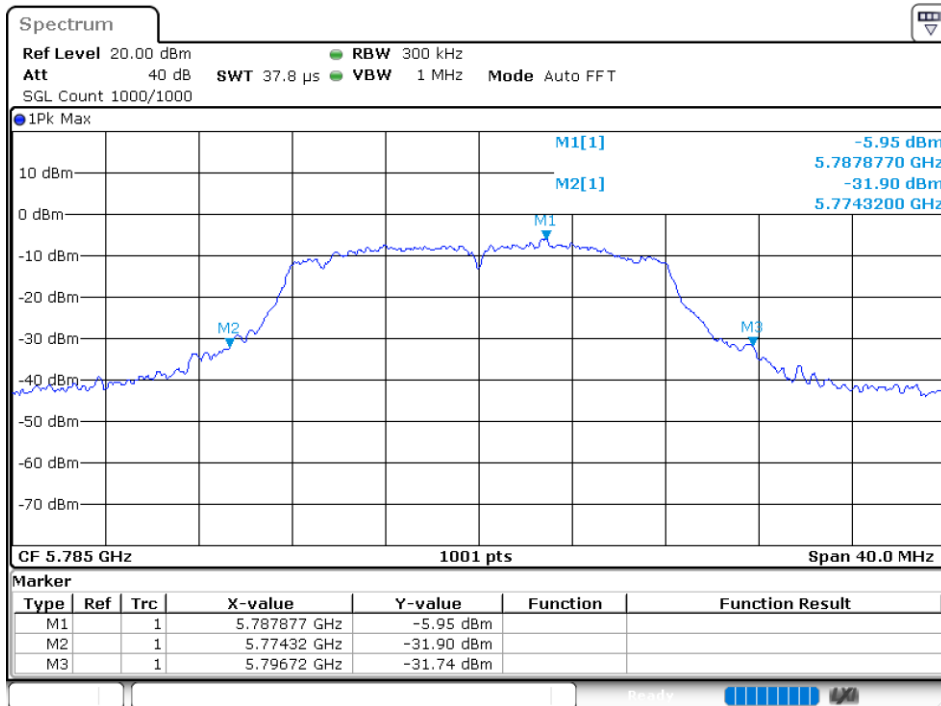

OBW NVNT 802.11a 5745MHz Ant2

-26 dB BW NVNT 802.11a 5745MHz Ant2

OBW NVNT 802.11a 5785MHz Ant2

-26 dB BW NVNT 802.11a 5785MHz Ant2

OBW NVNT 802.11a 5825MHz Ant2

-26 dB BW NVNT 802.11a 5825MHz Ant2

OBW NVNT 802.11ac20 5745MHz Ant2

-26 dB BW NVNT 802.11ac20 5745MHz Ant2

OBW NVNT 802.11ac20 5785MHz Ant2

-26 dB BW NVNT 802.11ac20 5785MHz Ant2

OBW NVNT 802.11ac20 5825MHz Ant2

-26 dB BW NVNT 802.11ac20 5825MHz Ant2

OBW NVNT 802.11ac40 5755MHz Ant2