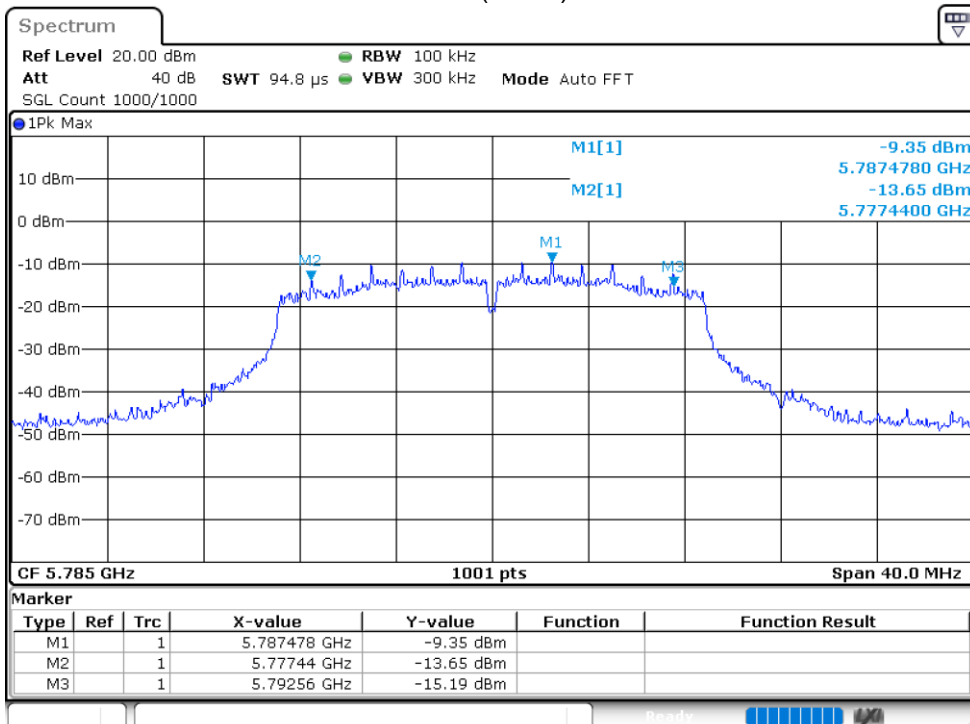

EBW NVNT 802.11a 5745MHz Ant1

EBW NVNT 802.11a 5785MHz Ant1

EBW NVNT 802.11a 5825MHz Ant1

EBW NVNT 802.11ac20 5745MHz Ant1

EBW NVNT 802.11ac20 5785MHz Ant1

EBW NVNT 802.11ac20 5825MHz Ant1

EBW NVNT 802.11ac40 5755MHz Ant1

EBW NVNT 802.11ac40 5795MHz Ant1

EBW NVNT 802.11ac80 5775MHz Ant1

EBW NVNT 802.11n(HT20) 5745MHz Ant1

EBW NVNT 802.11n(HT20) 5785MHz Ant1

EBW NVNT 802.11n(HT20) 5825MHz Ant1

EBW NVNT 802.11n(HT40) 5755MHz Ant1

EBW NVNT 802.11n(HT40) 5795MHz Ant1

Condition	Mode	Frequency (MHz)	Antenna	-6 dB Bandwidth (MHz)	Limit -6 dB Bandwidth (MHz)	Verdict
NVNT	802.11a	5745	Ant 2	15.16	≥0.5	Pass
NVNT	802.11a	5785	Ant 2	15.08	≥0.5	Pass
NVNT	802.11a	5825	Ant 2	15.04	≥0.5	Pass
NVNT	802.11ac20	5745	Ant 2	15.96	≥0.5	Pass
NVNT	802.11ac20	5785	Ant 2	15.12	≥0.5	Pass
NVNT	802.11ac20	5825	Ant 2	15.16	≥0.5	Pass
NVNT	802.11ac40	5755	Ant 2	35.12	≥0.5	Pass
NVNT	802.11ac40	5795	Ant 2	35.12	≥0.5	Pass
NVNT	802.11ac80	5775	Ant 2	75.2	≥0.5	Pass
NVNT	802.11n(HT20)	5745	Ant 2	15.12	≥0.5	Pass
NVNT	802.11n(HT20)	5785	Ant 2	15.48	≥0.5	Pass
NVNT	802.11n(HT20)	5825	Ant 2	15.16	≥0.5	Pass
NVNT	802.11n(HT40)	5755	Ant 2	35.12	≥0.5	Pass
NVNT	802.11n(HT40)	5795	Ant 2	35.12	≥0.5	Pass