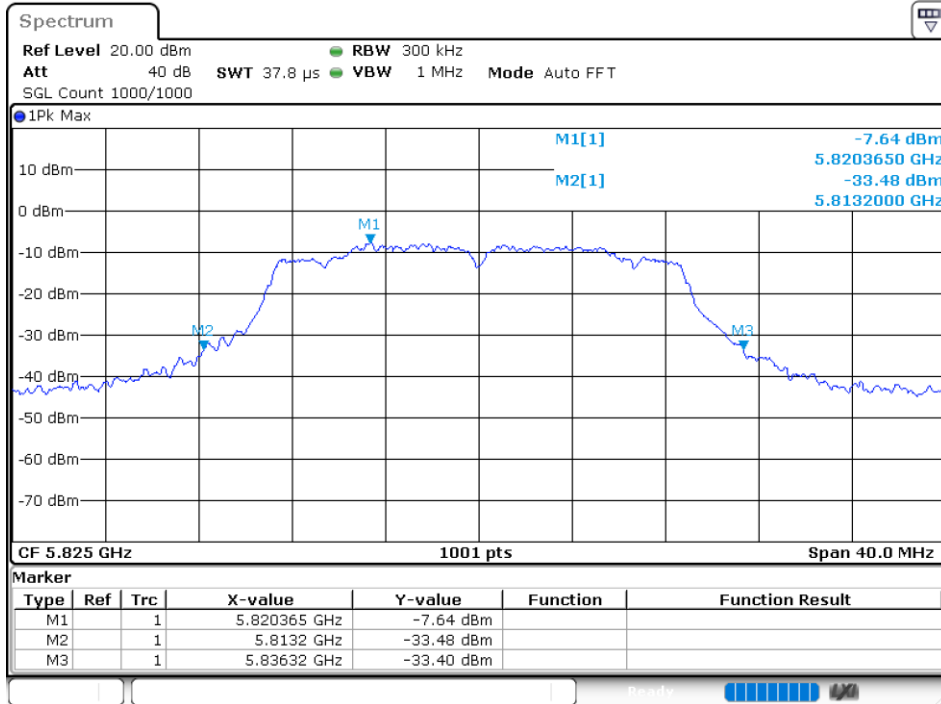

OBW NVNT 802.11n(HT20) 5825MHz Ant1

-26 dB BW NVNT 802.11n(HT20) 5825MHz Ant1

OBW NVNT 802.11n(HT40) 5755MHz Ant1

-26 dB BW NVNT 802.11n(HT40) 5755MHz Ant1

OBW NVNT 802.11n(HT40) 5795MHz Ant1

-26 dB BW NVNT 802.11n(HT40) 5795MHz Ant1

Condition	Mode	Frequency (MHz)	Antenna	99% OBW (MHz)	-26 dB Bandwidth (MHz)	Limit -26 dB Bandwidth (MHz)	Verdict
NVNT	802.11a	5745	Ant 2	16.6234	21.44	≥0.5	Pass
NVNT	802.11a	5785	Ant 2	16.5834	22.4	≥0.5	Pass
NVNT	802.11a	5825	Ant 2	16.6234	22.84	≥0.5	Pass
NVNT	802.11ac20	5745	Ant 2	17.8621	24	≥0.5	Pass
NVNT	802.11ac20	5785	Ant 2	17.7822	22.48	≥0.5	Pass
NVNT	802.11ac20	5825	Ant 2	17.7822	23.2	≥0.5	Pass
NVNT	802.11ac40	5755	Ant 2	36.2038	43.44	≥0.5	Pass
NVNT	802.11ac40	5795	Ant 2	36.2038	42.96	≥0.5	Pass
NVNT	802.11ac80	5775	Ant 2	75.2847	82.08	≥0.5	Pass
NVNT	802.11n(HT20)	5745	Ant 2	17.7423	23.12	≥0.5	Pass
NVNT	802.11n(HT20)	5785	Ant 2	17.7423	22.16	≥0.5	Pass
NVNT	802.11n(HT20)	5825	Ant 2	17.7822	22.96	≥0.5	Pass
NVNT	802.11n(HT40)	5755	Ant 2	36.2837	44.32	≥0.5	Pass
NVNT	802.11n(HT40)	5795	Ant 2	36.2837	42.72	≥0.5	Pass