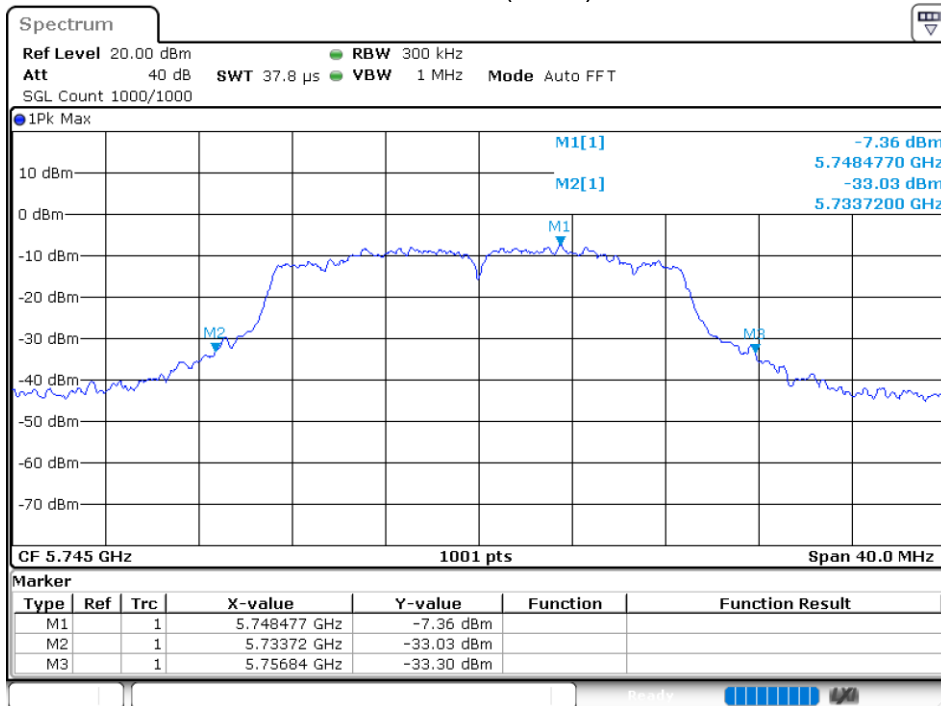

-26 dB BW NVNT 802.11ac40 5755MHz Ant2

OBW NVNT 802.11ac40 5795MHz Ant2

-26 dB BW NVNT 802.11ac40 5795MHz Ant2

OBW NVNT 802.11ac80 5775MHz Ant2

-26 dB BW NVNT 802.11ac80 5775MHz Ant2

OBW NVNT 802.11n(HT20) 5745MHz Ant2

-26 dB BW NVNT 802.11n(HT20) 5745MHz Ant2

OBW NVNT 802.11n(HT20) 5785MHz Ant2

-26 dB BW NVNT 802.11n(HT20) 5785MHz Ant2

OBW NVNT 802.11n(HT20) 5825MHz Ant2

-26 dB BW NVNT 802.11n(HT20) 5825MHz Ant2

OBW NVNT 802.11n(HT40) 5755MHz Ant2