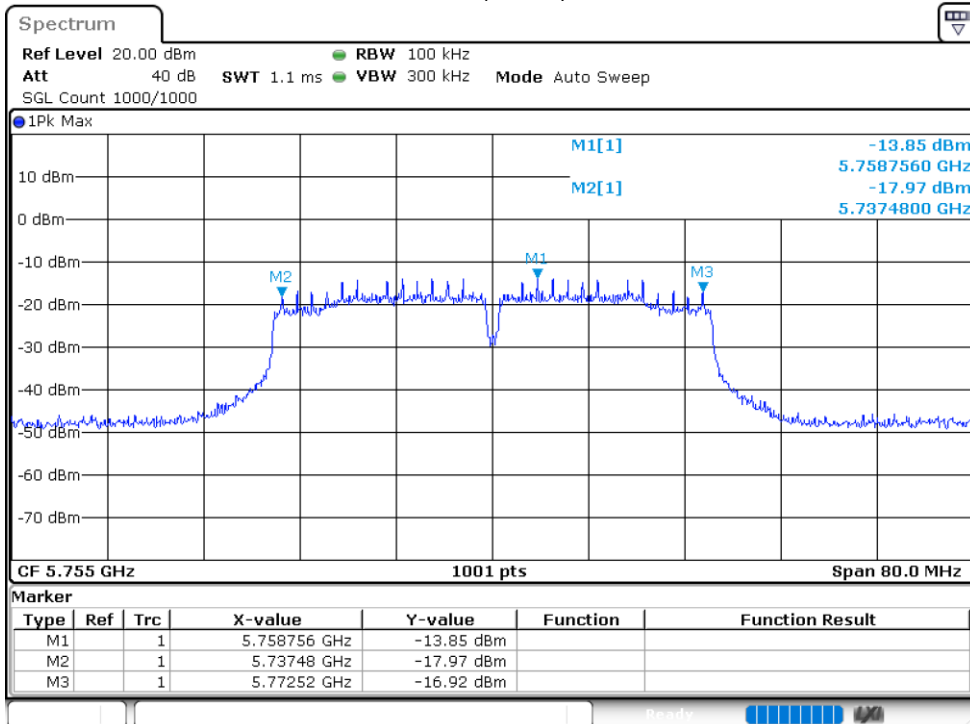

EBW NVNT 802.11a 5745MHz Ant1

EBW NVNT 802.11a 5785MHz Ant1

EBW NVNT 802.11a 5825MHz Ant1

EBW NVNT 802.11ac20 5745MHz Ant1

EBW NVNT 802.11ac20 5785MHz Ant1

EBW NVNT 802.11ac20 5825MHz Ant1

EBW NVNT 802.11ac40 5755MHz Ant1

EBW NVNT 802.11ac40 5795MHz Ant1

EBW NVNT 802.11ac80 5775MHz Ant1

EBW NVNT 802.11n(HT20) 5745MHz Ant1

EBW NVNT 802.11n(HT20) 5785MHz Ant1

EBW NVNT 802.11n(HT20) 5825MHz Ant1

EBW NVNT 802.11n(HT40) 5755MHz Ant1

EBW NVNT 802.11n(HT40) 5795MHz Ant1

Condition	Mode	Frequency (MHz)	Antenna	-6 dB Bandwidth (MHz)	Limit -6 dB Bandwidth (MHz)	Verdict
NVNT	802.11a	5745	Ant 2	15.16	≥0.5	Pass
NVNT	802.11a	5785	Ant 2	15.08	≥0.5	Pass
NVNT	802.11a	5825	Ant 2	15.04	≥0.5	Pass
NVNT	802.11ac20	5745	Ant 2	15.96	≥0.5	Pass
NVNT	802.11ac20	5785	Ant 2	15.12	≥0.5	Pass
NVNT	802.11ac20	5825	Ant 2	15.16	≥0.5	Pass
NVNT	802.11ac40	5755	Ant 2	35.12	≥0.5	Pass
NVNT	802.11ac40	5795	Ant 2	35.12	≥0.5	Pass
NVNT	802.11ac80	5775	Ant 2	75.2	≥0.5	Pass
NVNT	802.11n(HT20)	5745	Ant 2	15.12	≥0.5	Pass
NVNT	802.11n(HT20)	5785	Ant 2	15.48	≥0.5	Pass
NVNT	802.11n(HT20)	5825	Ant 2	15.16	≥0.5	Pass
NVNT	802.11n(HT40)	5755	Ant 2	35.12	≥0.5	Pass
NVNT	802.11n(HT40)	5795	Ant 2	35.12	≥0.5	Pass