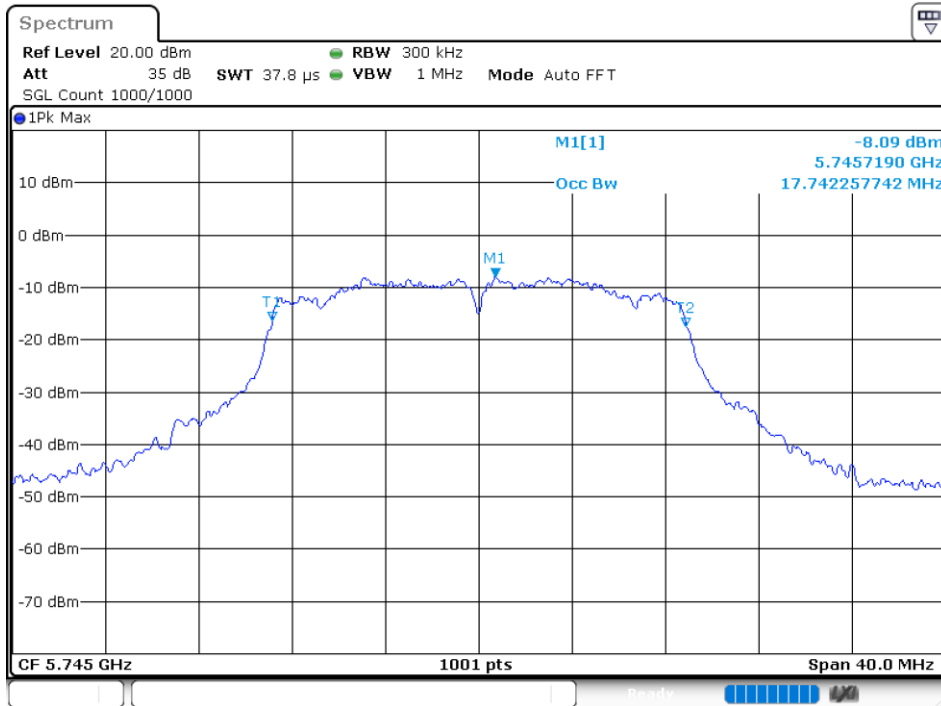

-26 dB BW NVNT 802.11ac40 5755MHz Ant2

OBW NVNT 802.11ac40 5795MHz Ant2

-26 dB BW NVNT 802.11ac40 5795MHz Ant2

OBW NVNT 802.11ac80 5775MHz Ant2

-26 dB BW NVNT 802.11ac80 5775MHz Ant2

OBW NVNT 802.11n(HT20) 5745MHz Ant2

-26 dB BW NVNT 802.11n(HT20) 5745MHz Ant2

OBW NVNT 802.11n(HT20) 5785MHz Ant2

-26 dB BW NVNT 802.11n(HT20) 5785MHz Ant2

OBW NVNT 802.11n(HT20) 5825MHz Ant2

-26 dB BW NVNT 802.11n(HT20) 5825MHz Ant2

OBW NVNT 802.11n(HT40) 5755MHz Ant2