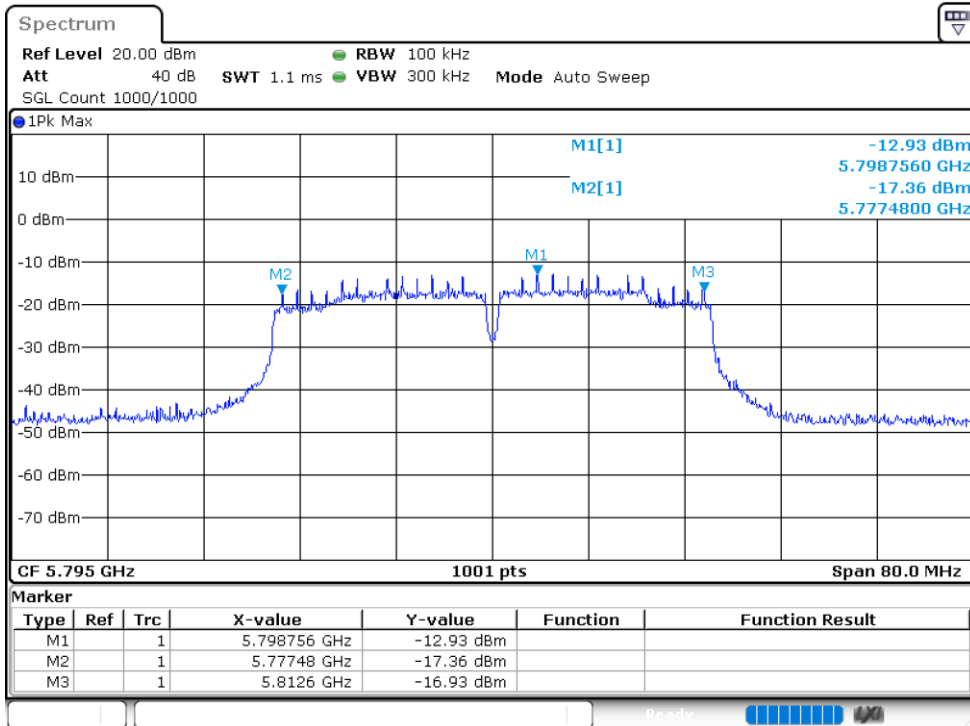

EBW NVNT 802.11n(HT40) 5795MHz Ant1

Condition	Mode	Frequency (MHz)	Antenna	-6 dB Bandwidth (MHz)	Limit -6 dB Bandwidth (MHz)	Verdict
NVNT	802.11a	5745	Ant 2	15.16	≥0.5	Pass
NVNT	802.11a	5785	Ant 2	15.08	≥0.5	Pass
NVNT	802.11a	5825	Ant 2	15.04	≥0.5	Pass
NVNT	802.11ac20	5745	Ant 2	15.96	≥0.5	Pass
NVNT	802.11ac20	5785	Ant 2	15.12	≥0.5	Pass
NVNT	802.11ac20	5825	Ant 2	15.16	≥0.5	Pass
NVNT	802.11ac40	5755	Ant 2	35.12	≥0.5	Pass
NVNT	802.11ac40	5795	Ant 2	35.12	≥0.5	Pass
NVNT	802.11ac80	5775	Ant 2	75.2	≥0.5	Pass
NVNT	802.11n(HT20)	5745	Ant 2	15.12	≥0.5	Pass
NVNT	802.11n(HT20)	5785	Ant 2	15.48	≥0.5	Pass
NVNT	802.11n(HT20)	5825	Ant 2	15.16	≥0.5	Pass
NVNT	802.11n(HT40)	5755	Ant 2	35.12	≥0.5	Pass
NVNT	802.11n(HT40)	5795	Ant 2	35.12	≥0.5	Pass

EBW NVNT 802.11a 5745MHz Ant2

EBW NVNT 802.11a 5785MHz Ant2

EBW NVNT 802.11a 5825MHz Ant2

EBW NVNT 802.11ac20 5745MHz Ant2

EBW NVNT 802.11ac20 5785MHz Ant2

EBW NVNT 802.11ac20 5825MHz Ant2

EBW NVNT 802.11ac40 5755MHz Ant2

EBW NVNT 802.11ac40 5795MHz Ant2

EBW NVNT 802.11ac80 5775MHz Ant2

EBW NVNT 802.11n(HT20) 5745MHz Ant2

EBW NVNT 802.11n(HT20) 5785MHz Ant2

EBW NVNT 802.11n(HT20) 5825MHz Ant2

EBW NVNT 802.11n(HT40) 5755MHz Ant2