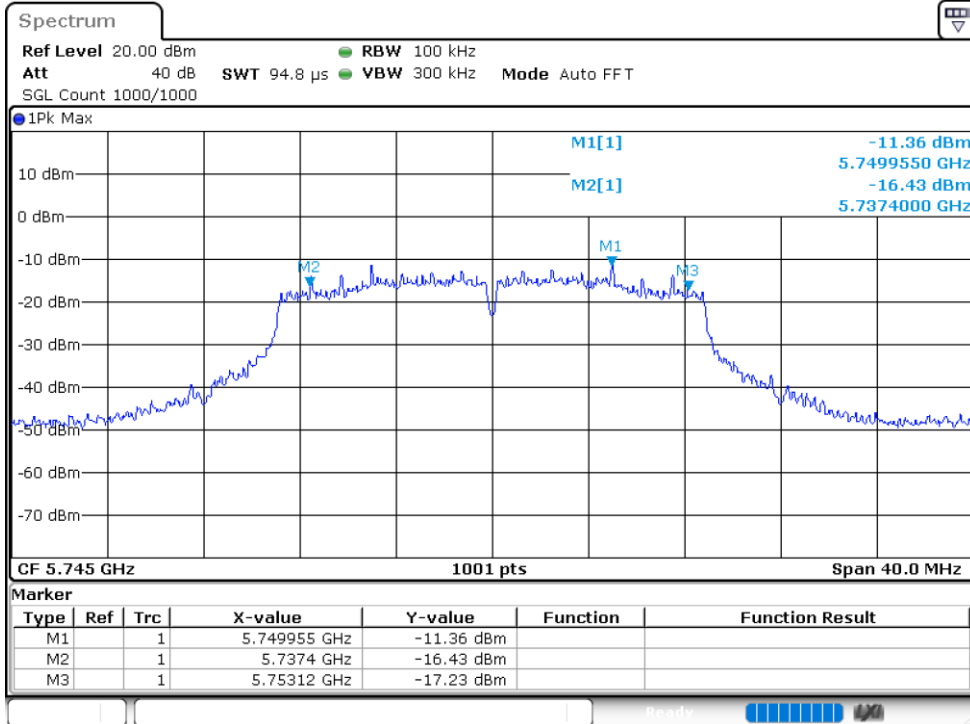

EBW NVNT 802.11a 5745MHz Ant1

EBW NVNT 802.11a 5785MHz Ant1

EBW NVNT 802.11a 5825MHz Ant1

EBW NVNT 802.11ac20 5745MHz Ant1

EBW NVNT 802.11ac20 5785MHz Ant1

EBW NVNT 802.11ac20 5825MHz Ant1

EBW NVNT 802.11ac40 5755MHz Ant1

EBW NVNT 802.11ac40 5795MHz Ant1

EBW NVNT 802.11ac80 5775MHz Ant1

EBW NVNT 802.11n(HT20) 5745MHz Ant1

EBW NVNT 802.11n(HT20) 5785MHz Ant1

EBW NVNT 802.11n(HT20) 5825MHz Ant1

EBW NVNT 802.11n(HT40) 5755MHz Ant1