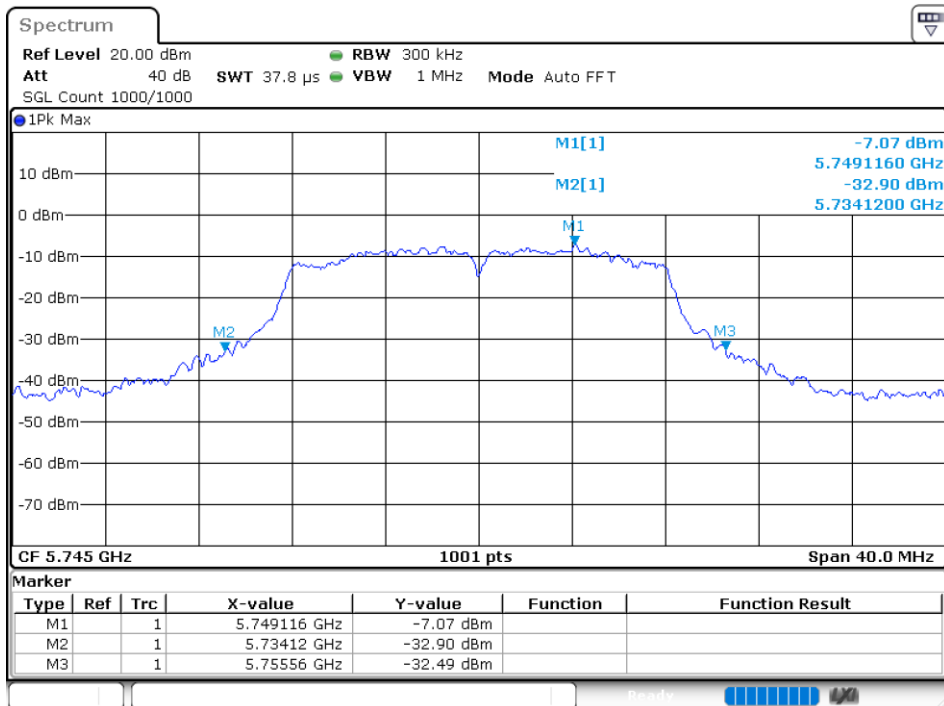

-26 dB BW NVNT 802.11a 5745MHz Ant2

OBW NVNT 802.11a 5785MHz Ant2