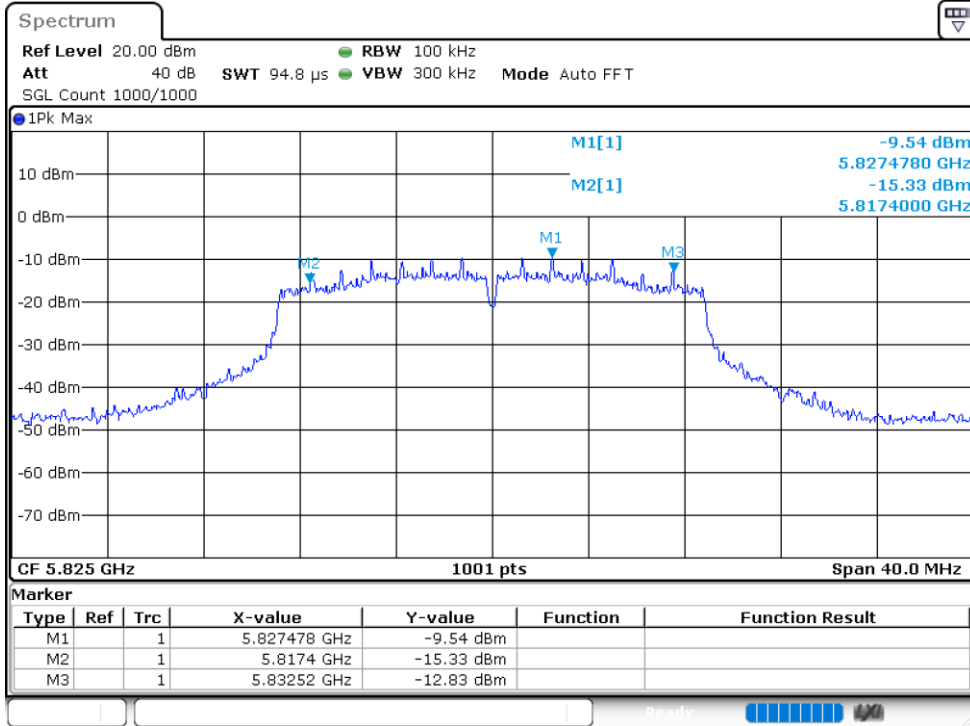

EBW NVNT 802.11a 5745MHz Ant1

EBW NVNT 802.11a 5785MHz Ant1

EBW NVNT 802.11a 5825MHz Ant1

EBW NVNT 802.11ac20 5745MHz Ant1

EBW NVNT 802.11ac20 5785MHz Ant1

EBW NVNT 802.11ac20 5825MHz Ant1

EBW NVNT 802.11ac40 5755MHz Ant1

EBW NVNT 802.11ac40 5795MHz Ant1

EBW NVNT 802.11ac80 5775MHz Ant1

EBW NVNT 802.11n(HT20) 5745MHz Ant1

EBW NVNT 802.11n(HT20) 5785MHz Ant1

EBW NVNT 802.11n(HT20) 5825MHz Ant1

EBW NVNT 802.11n(HT40) 5755MHz Ant1