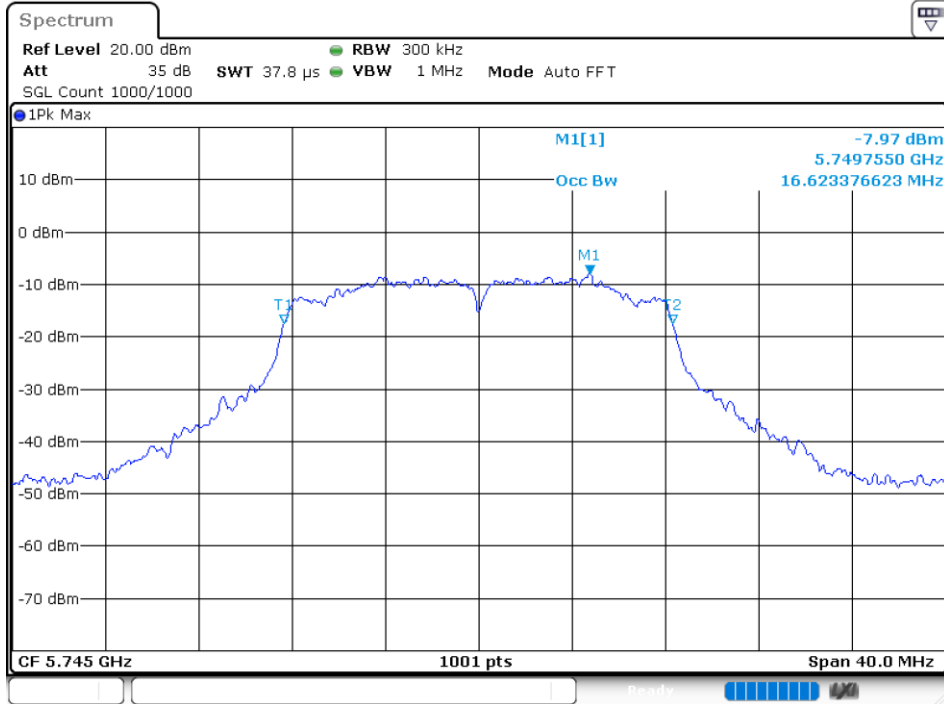

OBW NVNT 802.11a 5745MHz Ant2