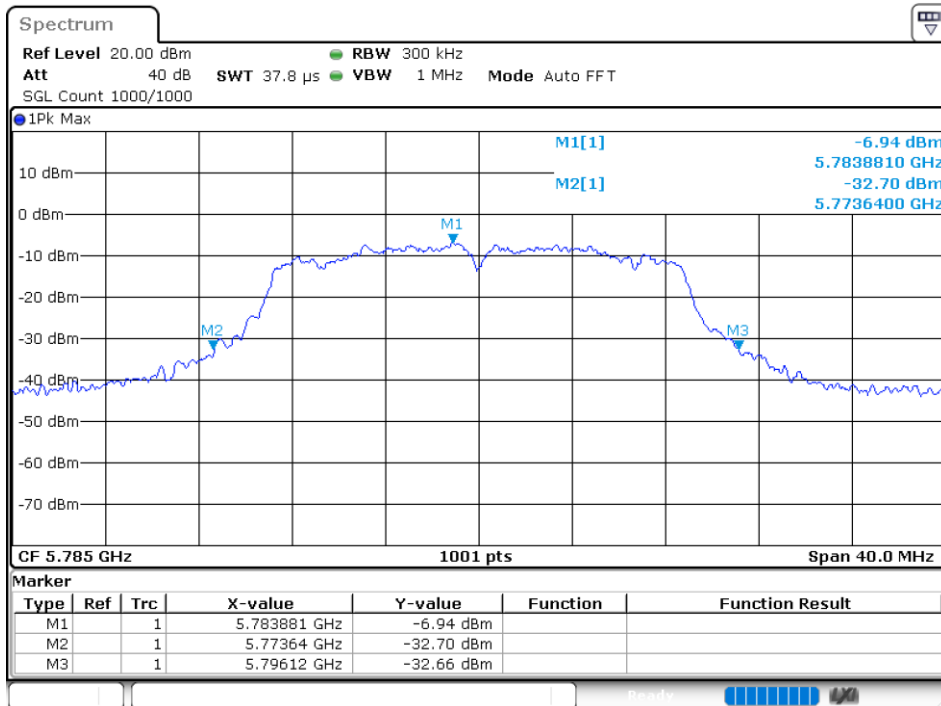

-26 dB BW NVNT 802.11ac20 5745MHz Ant2

OBW NVNT 802.11ac20 5785MHz Ant2

-26 dB BW NVNT 802.11ac20 5785MHz Ant2

OBW NVNT 802.11ac20 5825MHz Ant2

-26 dB BW NVNT 802.11ac20 5825MHz Ant2

OBW NVNT 802.11ac40 5755MHz Ant2

-26 dB BW NVNT 802.11ac40 5755MHz Ant2

OBW NVNT 802.11ac40 5795MHz Ant2

-26 dB BW NVNT 802.11ac40 5795MHz Ant2

OBW NVNT 802.11ac80 5775MHz Ant2

-26 dB BW NVNT 802.11ac80 5775MHz Ant2

OBW NVNT 802.11n(HT20) 5745MHz Ant2