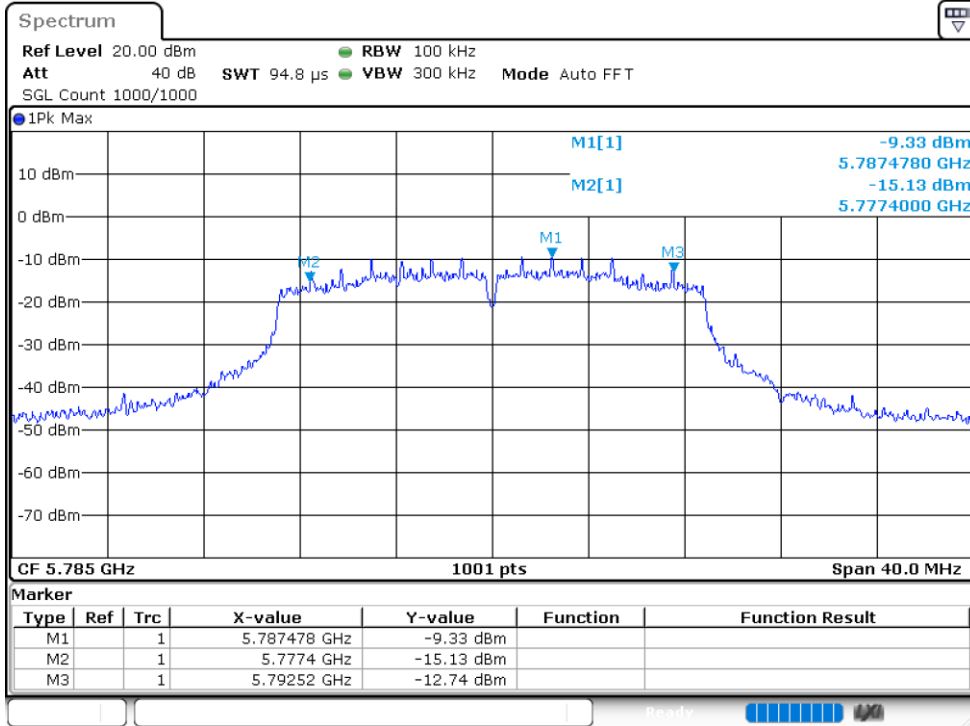

EBW NVNT 802.11n(HT40) 5795MHz Ant1

Condition	Mode	Frequency (MHz)	Antenna	-6 dB Bandwidth (MHz)	Limit -6 dB Bandwidth (MHz)	Verdict
NVNT	802.11a	5745	Ant 2	15.16	≥0.5	Pass
NVNT	802.11a	5785	Ant 2	15.08	≥0.5	Pass
NVNT	802.11a	5825	Ant 2	15.04	≥0.5	Pass
NVNT	802.11ac20	5745	Ant 2	15.96	≥0.5	Pass
NVNT	802.11ac20	5785	Ant 2	15.12	≥0.5	Pass
NVNT	802.11ac20	5825	Ant 2	15.16	≥0.5	Pass
NVNT	802.11ac40	5755	Ant 2	35.12	≥0.5	Pass
NVNT	802.11ac40	5795	Ant 2	35.12	≥0.5	Pass
NVNT	802.11ac80	5775	Ant 2	75.2	≥0.5	Pass
NVNT	802.11n(HT20)	5745	Ant 2	15.12	≥0.5	Pass
NVNT	802.11n(HT20)	5785	Ant 2	15.48	≥0.5	Pass
NVNT	802.11n(HT20)	5825	Ant 2	15.16	≥0.5	Pass
NVNT	802.11n(HT40)	5755	Ant 2	35.12	≥0.5	Pass
NVNT	802.11n(HT40)	5795	Ant 2	35.12	≥0.5	Pass

EBW NVNT 802.11a 5745MHz Ant2

EBW NVNT 802.11a 5785MHz Ant2

EBW NVNT 802.11a 5825MHz Ant2

EBW NVNT 802.11ac20 5745MHz Ant2

EBW NVNT 802.11ac20 5785MHz Ant2

EBW NVNT 802.11ac20 5825MHz Ant2

EBW NVNT 802.11ac40 5755MHz Ant2

EBW NVNT 802.11ac40 5795MHz Ant2

EBW NVNT 802.11ac80 5775MHz Ant2

EBW NVNT 802.11n(HT20) 5745MHz Ant2

EBW NVNT 802.11n(HT20) 5785MHz Ant2

EBW NVNT 802.11n(HT20) 5825MHz Ant2

EBW NVNT 802.11n(HT40) 5755MHz Ant2