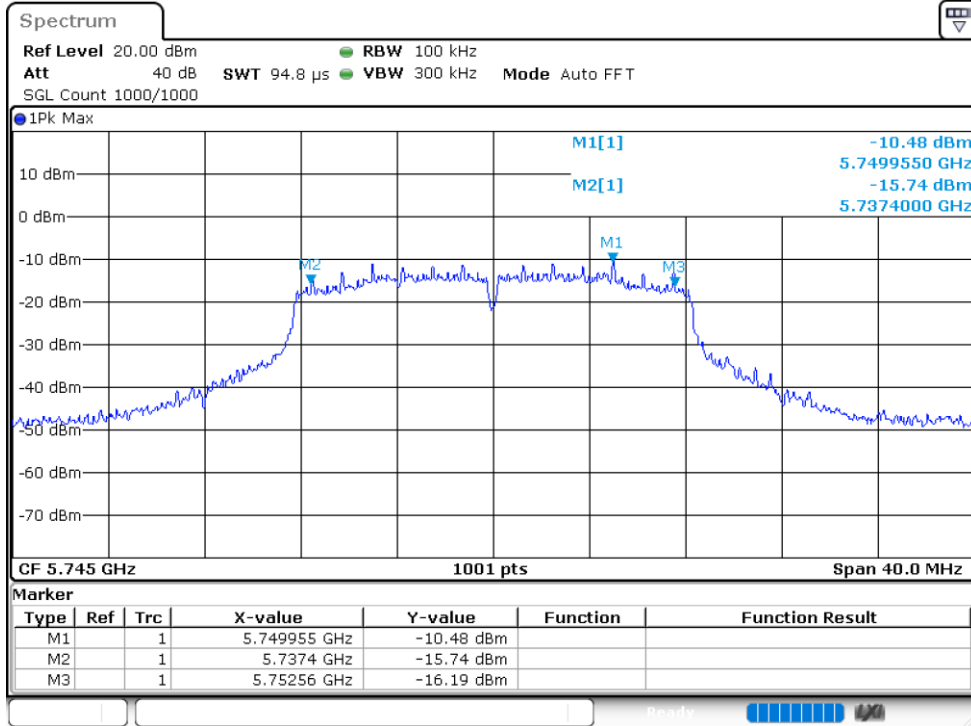

EBW NVNT 802.11a 5745MHz Ant2