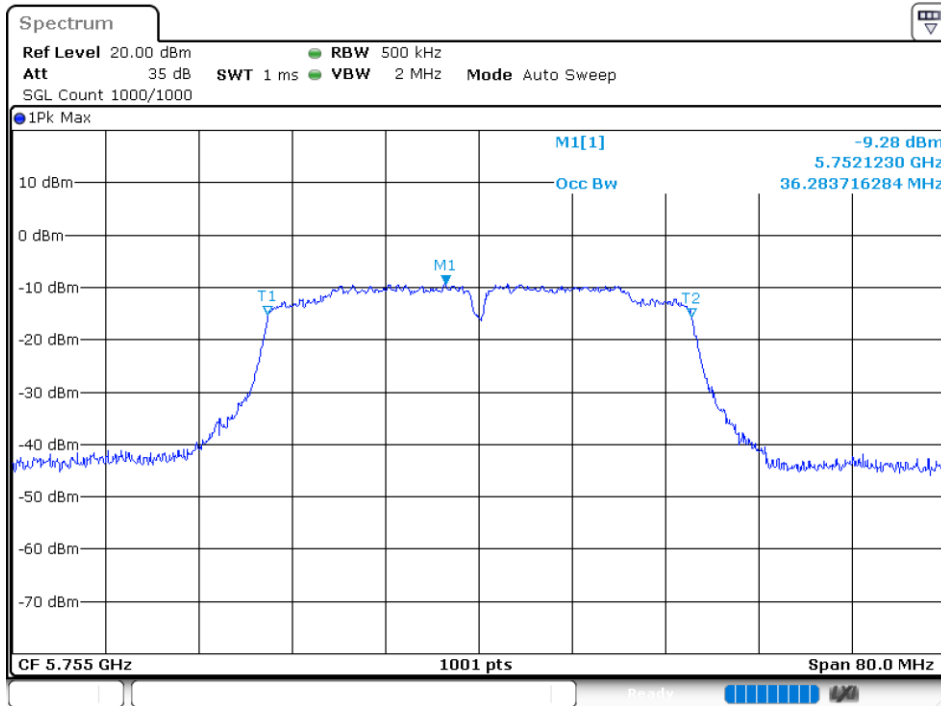

-26 dB BW NVNT 802.11n(HT20) 5745MHz Ant2

OBW NVNT 802.11n(HT20) 5785MHz Ant2

-26 dB BW NVNT 802.11n(HT20) 5785MHz Ant2

OBW NVNT 802.11n(HT20) 5825MHz Ant2

-26 dB BW NVNT 802.11n(HT20) 5825MHz Ant2

OBW NVNT 802.11n(HT40) 5755MHz Ant2