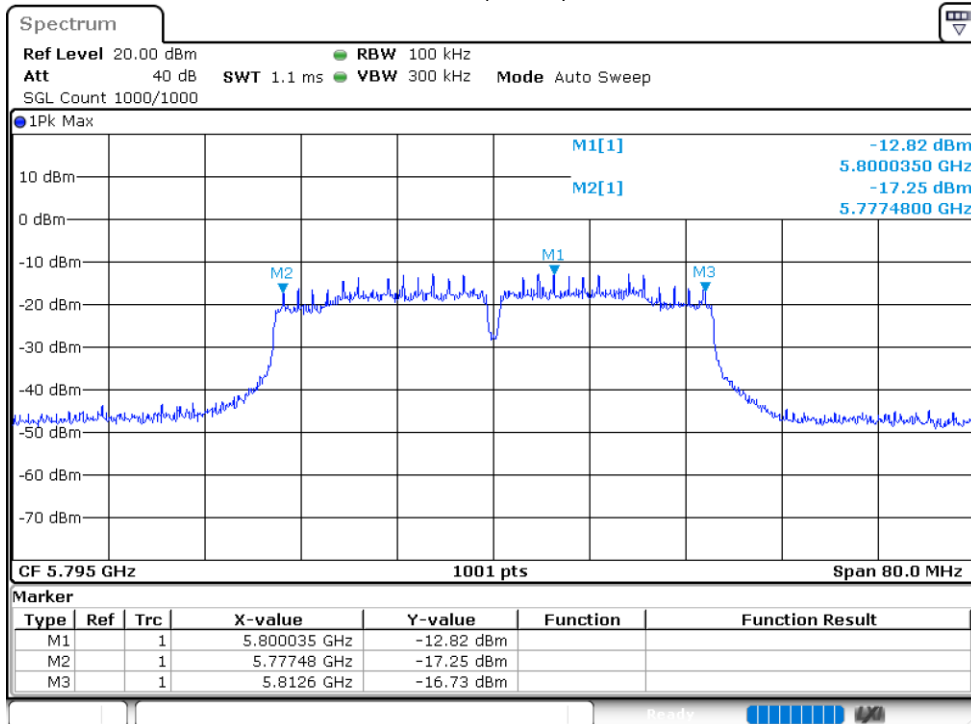

EBW NVNT 802.11a 5745MHz Ant2

EBW NVNT 802.11a 5785MHz Ant2

EBW NVNT 802.11a 5825MHz Ant2

EBW NVNT 802.11ac20 5745MHz Ant2

EBW NVNT 802.11ac20 5785MHz Ant2

EBW NVNT 802.11ac20 5825MHz Ant2

EBW NVNT 802.11ac40 5755MHz Ant2

EBW NVNT 802.11ac40 5795MHz Ant2

EBW NVNT 802.11ac80 5775MHz Ant2

EBW NVNT 802.11n(HT20) 5745MHz Ant2

EBW NVNT 802.11n(HT20) 5785MHz Ant2

EBW NVNT 802.11n(HT20) 5825MHz Ant2

EBW NVNT 802.11n(HT40) 5755MHz Ant2

EBW NVNT 802.11n(HT40) 5795MHz Ant2

**5.4 MAXIMUM POWER SPECTRAL DENSITY LEVEL**

Condition	Mode	Frequency (MHz)	Antenna	Max PSD (dBm)	Limit (dBm)	Verdict
NVNT	802.11a	5180	Ant 1	7.951	11	Pass
NVNT	802.11a	5200	Ant 1	7.237	11	Pass
NVNT	802.11a	5240	Ant 1	7.171	11	Pass
NVNT	802.11ac20	5180	Ant 1	7.239	11	Pass
NVNT	802.11ac20	5200	Ant 1	7.331	11	Pass
NVNT	802.11ac20	5240	Ant 1	6.822	11	Pass
NVNT	802.11ac40	5190	Ant 1	4.529	11	Pass
NVNT	802.11ac40	5230	Ant 1	4.554	11	Pass
NVNT	802.11ac80	5210	Ant 1	1.066	11	Pass
NVNT	802.11n(HT20)	5180	Ant 1	7.513	11	Pass
NVNT	802.11n(HT20)	5200	Ant 1	7.242	11	Pass
NVNT	802.11n(HT20)	5240	Ant 1	6.938	11	Pass
NVNT	802.11n(HT40)	5190	Ant 1	3.969	11	Pass
NVNT	802.11n(HT40)	5230	Ant 1	3.989	11	Pass

PSD NVNT 802.11a 5180MHz Ant1

PSD NVNT 802.11a 5200MHz Ant1