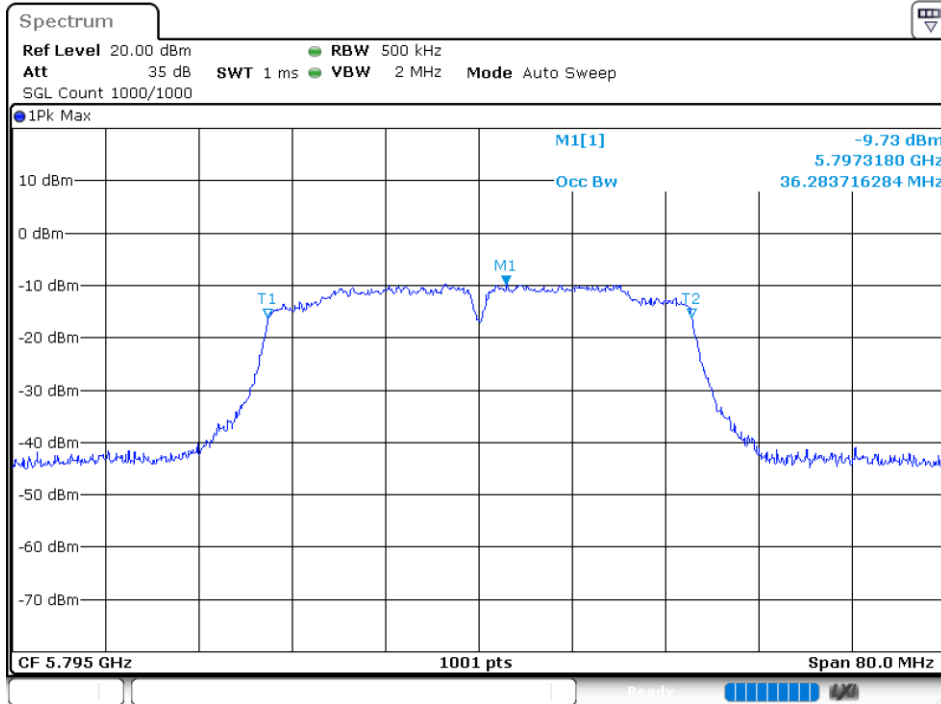

OBW NVNT 802.11n(HT40) 5795MHz Ant2