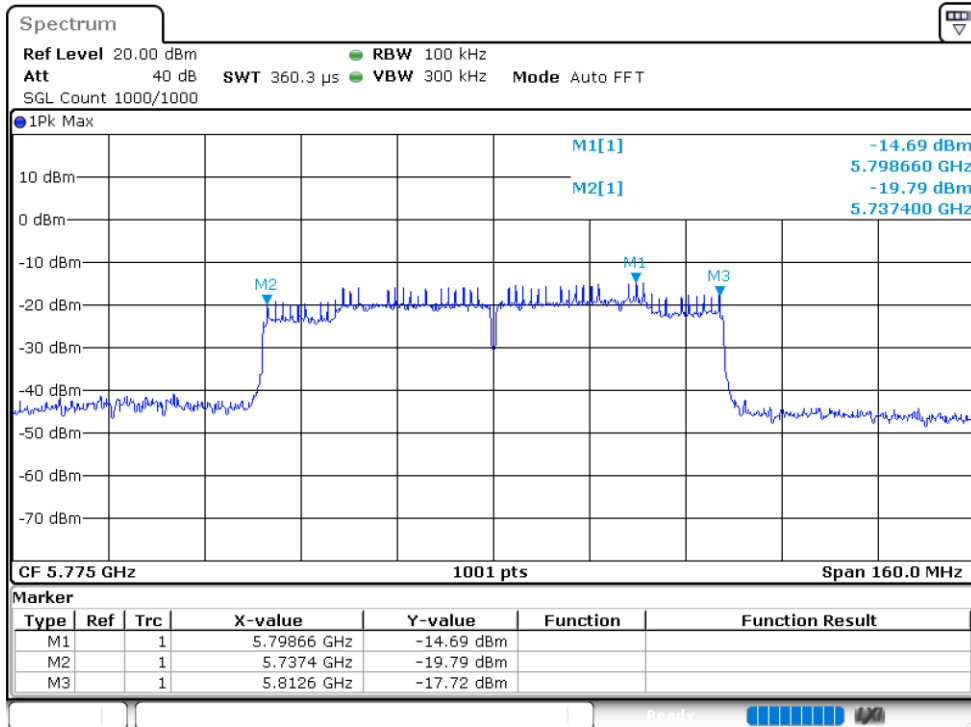

EBW NVNT 802.11a 5745MHz Ant2

EBW NVNT 802.11a 5785MHz Ant2

EBW NVNT 802.11a 5825MHz Ant2

EBW NVNT 802.11ac20 5745MHz Ant2

EBW NVNT 802.11ac20 5785MHz Ant2

EBW NVNT 802.11ac20 5825MHz Ant2

EBW NVNT 802.11ac40 5755MHz Ant2

EBW NVNT 802.11ac40 5795MHz Ant2

EBW NVNT 802.11ac80 5775MHz Ant2

EBW NVNT 802.11n(HT20) 5745MHz Ant2

EBW NVNT 802.11n(HT20) 5785MHz Ant2

EBW NVNT 802.11n(HT20) 5825MHz Ant2

EBW NVNT 802.11n(HT40) 5755MHz Ant2