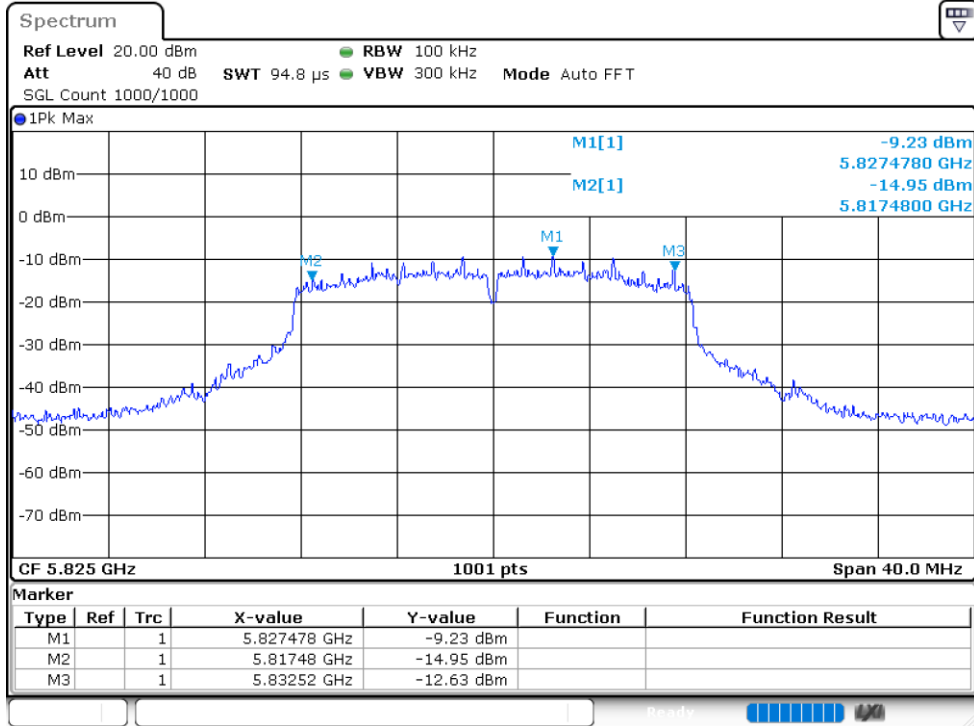

EBW NVNT 802.11ac40 5795MHz Ant1

EBW NVNT 802.11ac80 5775MHz Ant1

EBW NVNT 802.11n(HT20) 5745MHz Ant1

EBW NVNT 802.11n(HT20) 5785MHz Ant1

EBW NVNT 802.11n(HT20) 5825MHz Ant1

EBW NVNT 802.11n(HT40) 5755MHz Ant1

EBW NVNT 802.11n(HT40) 5795MHz Ant1

Condition	Mode	Frequency (MHz)	Antenna	-6 dB Bandwidth (MHz)	Limit -6 dB Bandwidth (MHz)	Verdict
NVNT	802.11a	5745	Ant 2	15.16	≥0.5	Pass
NVNT	802.11a	5785	Ant 2	15.08	≥0.5	Pass
NVNT	802.11a	5825	Ant 2	15.04	≥0.5	Pass
NVNT	802.11ac20	5745	Ant 2	15.96	≥0.5	Pass
NVNT	802.11ac20	5785	Ant 2	15.12	≥0.5	Pass
NVNT	802.11ac20	5825	Ant 2	15.16	≥0.5	Pass
NVNT	802.11ac40	5755	Ant 2	35.12	≥0.5	Pass
NVNT	802.11ac40	5795	Ant 2	35.12	≥0.5	Pass
NVNT	802.11ac80	5775	Ant 2	75.2	≥0.5	Pass
NVNT	802.11n(HT20)	5745	Ant 2	15.12	≥0.5	Pass
NVNT	802.11n(HT20)	5785	Ant 2	15.48	≥0.5	Pass
NVNT	802.11n(HT20)	5825	Ant 2	15.16	≥0.5	Pass
NVNT	802.11n(HT40)	5755	Ant 2	35.12	≥0.5	Pass
NVNT	802.11n(HT40)	5795	Ant 2	35.12	≥0.5	Pass

EBW NVNT 802.11a 5745MHz Ant2

EBW NVNT 802.11a 5785MHz Ant2

EBW NVNT 802.11a 5825MHz Ant2

EBW NVNT 802.11ac20 5745MHz Ant2

EBW NVNT 802.11ac20 5785MHz Ant2

EBW NVNT 802.11ac20 5825MHz Ant2

EBW NVNT 802.11ac40 5755MHz Ant2