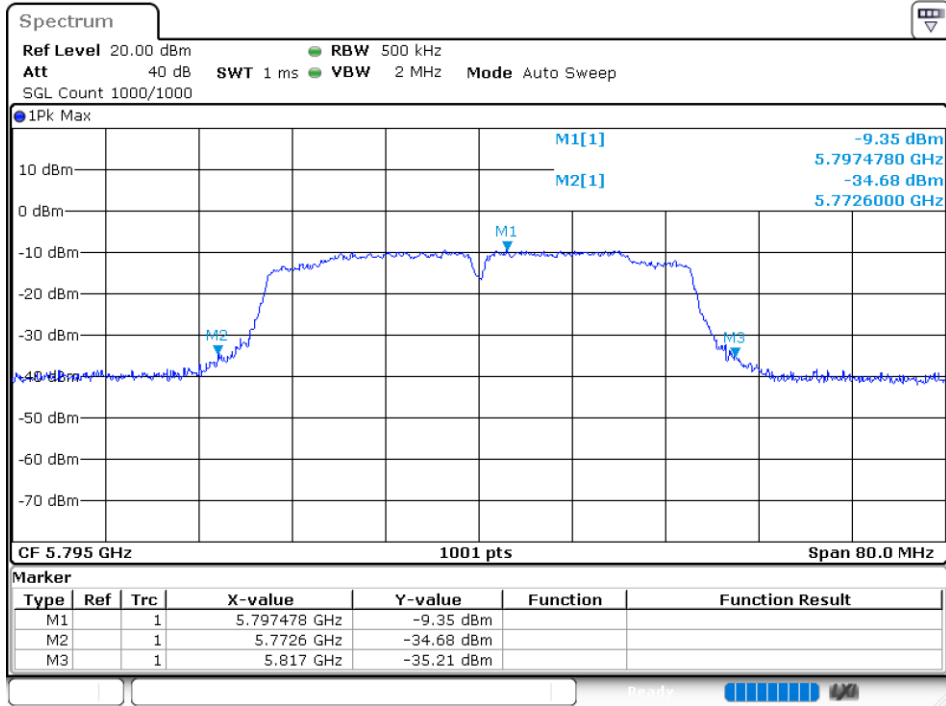

OBW NVNT 802.11n(HT20) 5825MHz Ant1

-26 dB BW NVNT 802.11n(HT20) 5825MHz Ant1

OBW NVNT 802.11n(HT40) 5755MHz Ant1

-26 dB BW NVNT 802.11n(HT40) 5755MHz Ant1

OBW NVNT 802.11n(HT40) 5795MHz Ant1

-26 dB BW NVNT 802.11n(HT40) 5795MHz Ant1