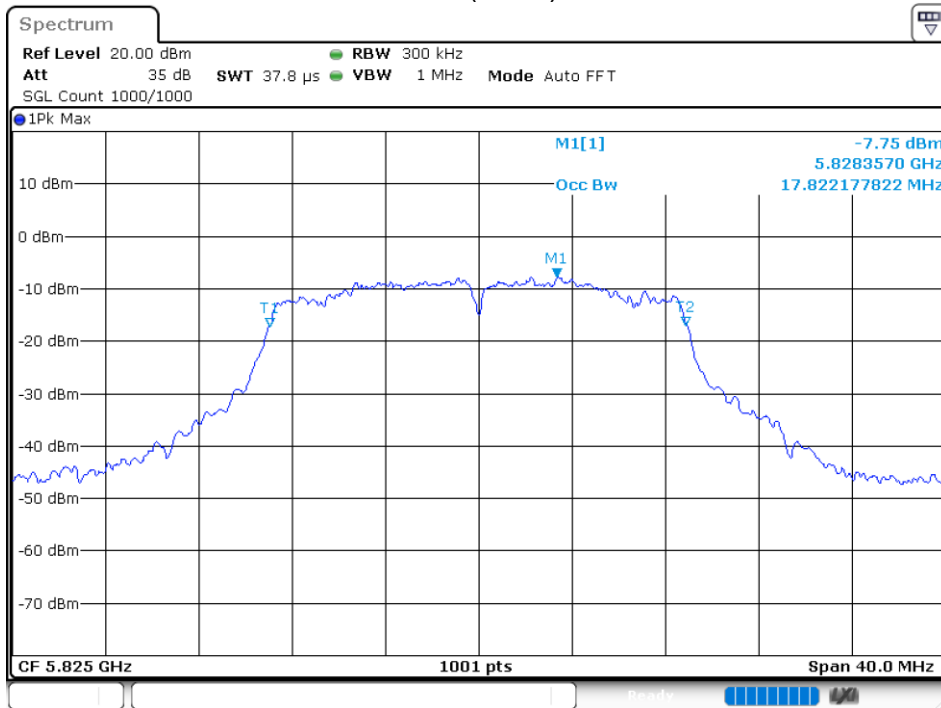

OBW NVNT 802.11n(HT20) 5825MHz Ant1

-26 dB BW NVNT 802.11n(HT20) 5825MHz Ant1

OBW NVNT 802.11n(HT40) 5755MHz Ant1

-26 dB BW NVNT 802.11n(HT40) 5755MHz Ant1

OBW NVNT 802.11n(HT40) 5795MHz Ant1

-26 dB BW NVNT 802.11n(HT40) 5795MHz Ant1

Condition	Mode	Frequency (MHz)	Antenna	99% OBW (MHz)	-26 dB Bandwidth (MHz)	Limit -26 dB Bandwidth (MHz)	Verdict
NVNT	802.11a	5745	Ant 2	16.6234	21.44	≥0.5	Pass
NVNT	802.11a	5785	Ant 2	16.5834	22.4	≥0.5	Pass
NVNT	802.11a	5825	Ant 2	16.6234	22.84	≥0.5	Pass
NVNT	802.11ac20	5745	Ant 2	17.8621	24	≥0.5	Pass
NVNT	802.11ac20	5785	Ant 2	17.7822	22.48	≥0.5	Pass
NVNT	802.11ac20	5825	Ant 2	17.7822	23.2	≥0.5	Pass
NVNT	802.11ac40	5755	Ant 2	36.2038	43.44	≥0.5	Pass
NVNT	802.11ac40	5795	Ant 2	36.2038	42.96	≥0.5	Pass
NVNT	802.11ac80	5775	Ant 2	75.2847	82.08	≥0.5	Pass
NVNT	802.11n(HT20)	5745	Ant 2	17.7423	23.12	≥0.5	Pass
NVNT	802.11n(HT20)	5785	Ant 2	17.7423	22.16	≥0.5	Pass
NVNT	802.11n(HT20)	5825	Ant 2	17.7822	22.96	≥0.5	Pass
NVNT	802.11n(HT40)	5755	Ant 2	36.2837	44.32	≥0.5	Pass
NVNT	802.11n(HT40)	5795	Ant 2	36.2837	42.72	≥0.5	Pass