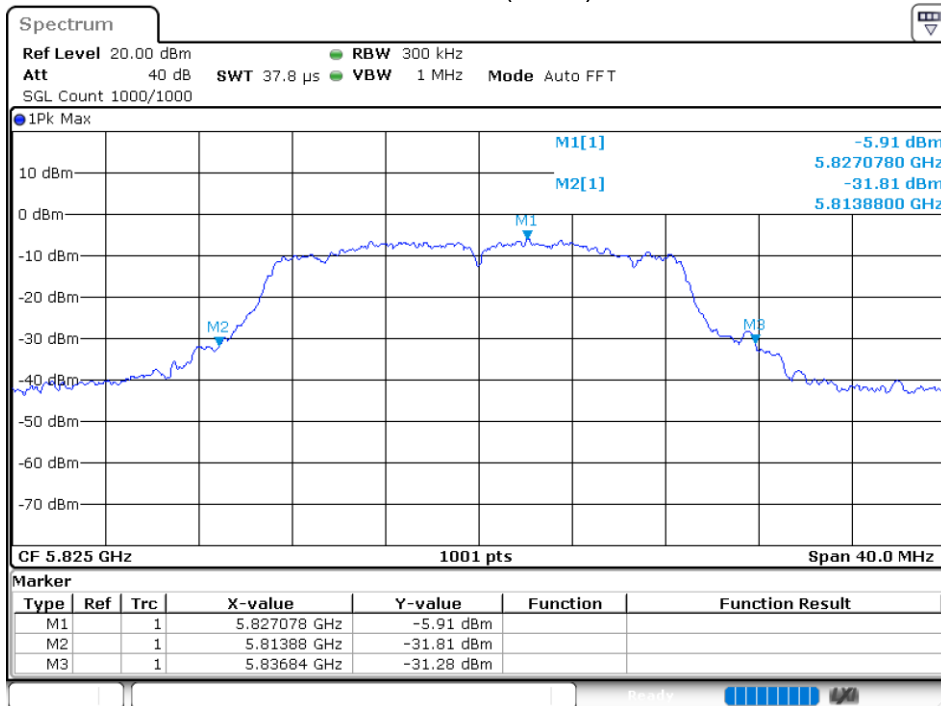

-26 dB BW NVNT 802.11n(HT20) 5745MHz Ant2

OBW NVNT 802.11n(HT20) 5785MHz Ant2

-26 dB BW NVNT 802.11n(HT20) 5785MHz Ant2

OBW NVNT 802.11n(HT20) 5825MHz Ant2

-26 dB BW NVNT 802.11n(HT20) 5825MHz Ant2

OBW NVNT 802.11n(HT40) 5755MHz Ant2

-26 dB BW NVNT 802.11n(HT40) 5755MHz Ant2

OBW NVNT 802.11n(HT40) 5795MHz Ant2

-26 dB BW NVNT 802.11n(HT40) 5795MHz Ant2

-6dB Emission Bandwidth

Condition	Mode	Frequency (MHz)	Antenna	-6 dB Bandwidth (MHz)	Limit -6 dB Bandwidth (MHz)	Verdict
NVNT	802.11a	5745	Ant 1	15.12	≥0.5	Pass
NVNT	802.11a	5785	Ant 1	15.32	≥0.5	Pass
NVNT	802.11a	5825	Ant 1	15.16	≥0.5	Pass
NVNT	802.11ac20	5745	Ant 1	15.12	≥0.5	Pass
NVNT	802.11ac20	5785	Ant 1	15.12	≥0.5	Pass
NVNT	802.11ac20	5825	Ant 1	15.12	≥0.5	Pass
NVNT	802.11ac40	5755	Ant 1	35.12	≥0.5	Pass
NVNT	802.11ac40	5795	Ant 1	35.12	≥0.5	Pass
NVNT	802.11ac80	5775	Ant 1	75.2	≥0.5	Pass
NVNT	802.11n(HT20)	5745	Ant 1	15.72	≥0.5	Pass
NVNT	802.11n(HT20)	5785	Ant 1	15.12	≥0.5	Pass
NVNT	802.11n(HT20)	5825	Ant 1	15.48	≥0.5	Pass
NVNT	802.11n(HT40)	5755	Ant 1	35.04	≥0.5	Pass
NVNT	802.11n(HT40)	5795	Ant 1	35.12	≥0.5	Pass