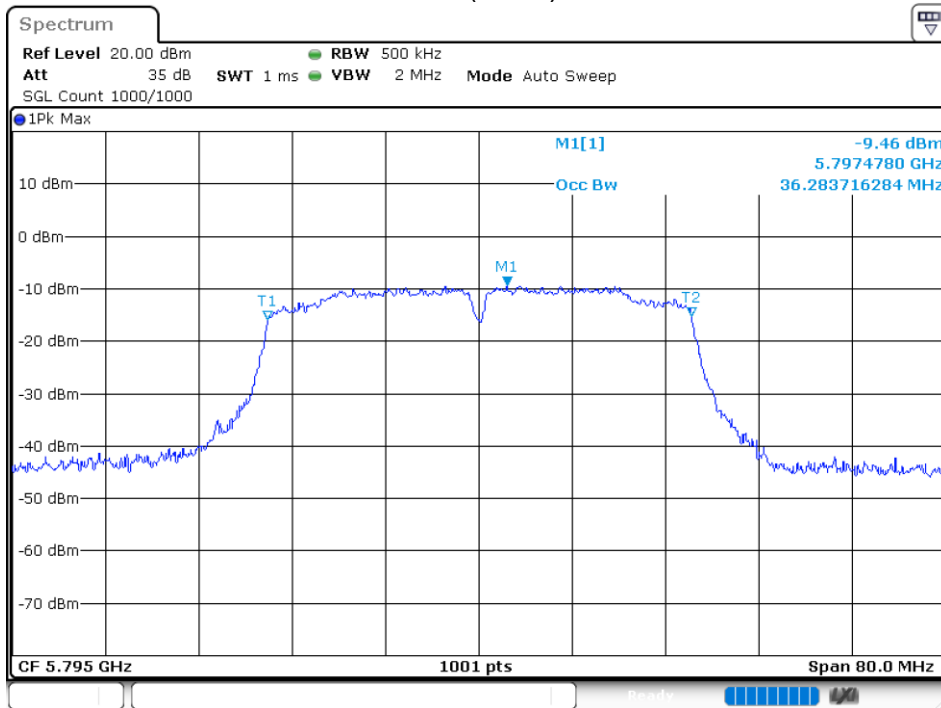

OBW NVNT 802.11n(HT20) 5825MHz Ant1

-26 dB BW NVNT 802.11n(HT20) 5825MHz Ant1

OBW NVNT 802.11n(HT40) 5755MHz Ant1

-26 dB BW NVNT 802.11n(HT40) 5755MHz Ant1

OBW NVNT 802.11n(HT40) 5795MHz Ant1

-26 dB BW NVNT 802.11n(HT40) 5795MHz Ant1