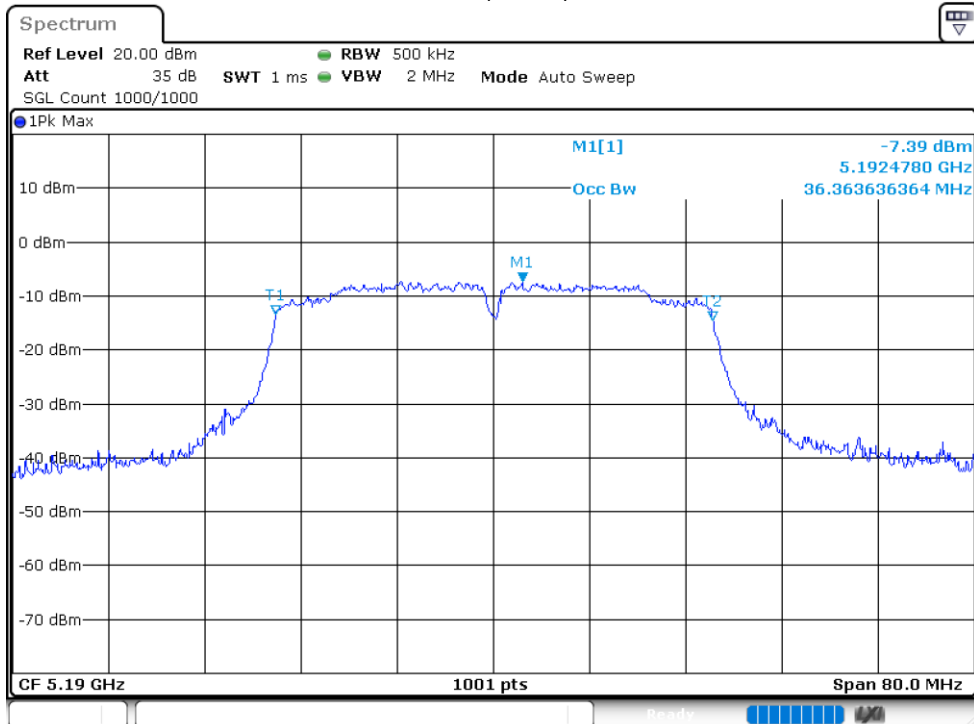

OBW NVNT 802.11ac20 5240MHz Ant1

OBW NVNT 802.11ac40 5190MHz Ant1

OBW NVNT 802.11ac40 5230MHz Ant1

OBW NVNT 802.11ac80 5210MHz Ant1

OBW NVNT 802.11n(HT20) 5180MHz Ant1

OBW NVNT 802.11n(HT20) 5200MHz Ant1

OBW NVNT 802.11n(HT20) 5240MHz Ant1

OBW NVNT 802.11n(HT40) 5190MHz Ant1

OBW NVNT 802.11n(HT40) 5230MHz Ant1

Condition	Mode	Frequency (MHz)	Antenna	99% OBW (MHz)	-26 dB Bandwidth (MHz)	Limit -26 dB Bandwidth (MHz)	Verdict
NVNT	802.11a	5180	Ant 2	16.7433	24.64	N/A	Pass
NVNT	802.11a	5200	Ant 2	16.8232	24.12	N/A	Pass
NVNT	802.11a	5240	Ant 2	16.8631	24.6	N/A	Pass
NVNT	802.11ac20	5180	Ant 2	17.9021	24.48	N/A	Pass
NVNT	802.11ac20	5200	Ant 2	17.9421	24.76	N/A	Pass
NVNT	802.11ac20	5240	Ant 2	17.8621	24.44	N/A	Pass
NVNT	802.11ac40	5190	Ant 2	36.2038	44.8	N/A	Pass
NVNT	802.11ac40	5230	Ant 2	36.2038	45.52	N/A	Pass
NVNT	802.11ac80	5210	Ant 2	75.2847	82.56	N/A	Pass
NVNT	802.11n(HT20)	5180	Ant 2	17.9021	24.76	N/A	Pass
NVNT	802.11n(HT20)	5200	Ant 2	17.8222	25.32	N/A	Pass
NVNT	802.11n(HT20)	5240	Ant 2	17.9421	24.84	N/A	Pass
NVNT	802.11n(HT40)	5190	Ant 2	36.2837	46	N/A	Pass
NVNT	802.11n(HT40)	5230	Ant 2	36.2837	46.32	N/A	Pass