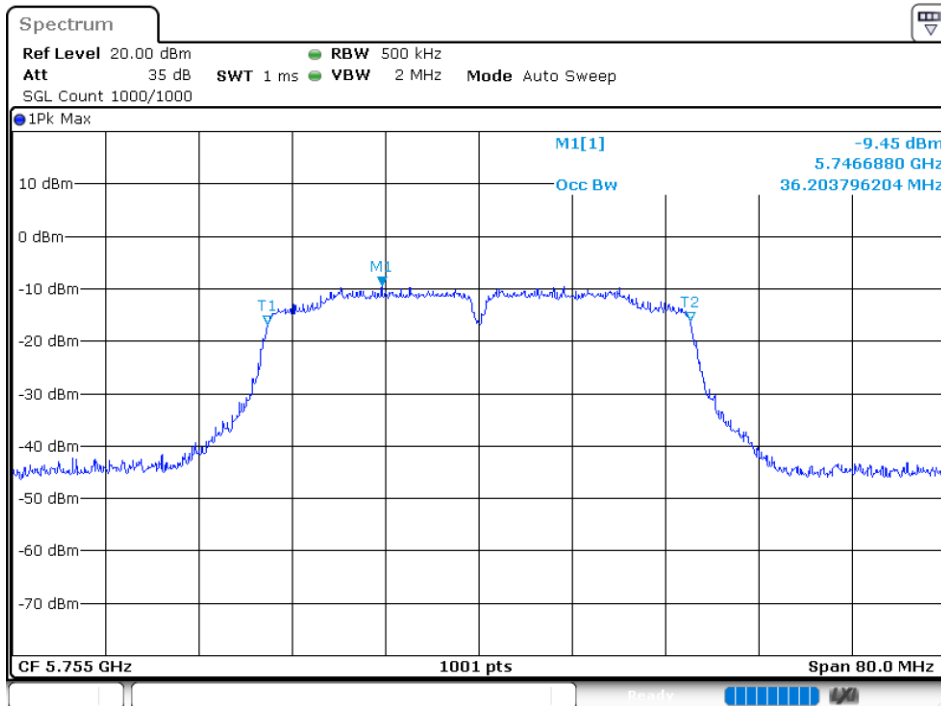

-26 dB BW NVNT 802.11ac20 5745MHz Ant1

OBW NVNT 802.11ac20 5785MHz Ant1

-26 dB BW NVNT 802.11ac20 5785MHz Ant1

OBW NVNT 802.11ac20 5825MHz Ant1

-26 dB BW NVNT 802.11ac20 5825MHz Ant1

OBW NVNT 802.11ac40 5755MHz Ant1