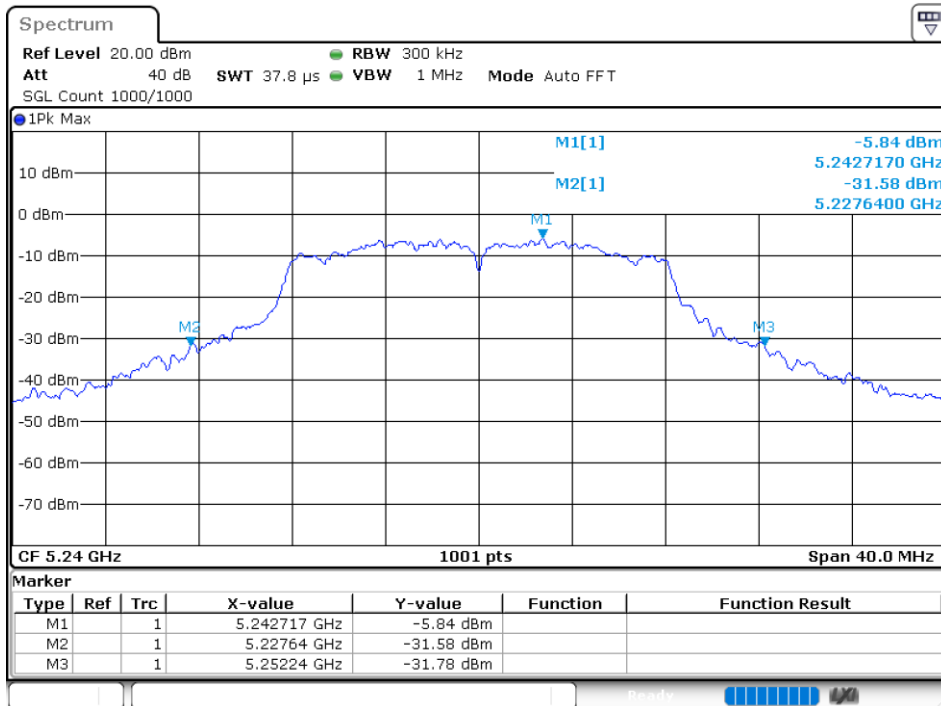

OBV NVNT 802.11a 5180MHz Ant2

-26 dB BW NVNT 802.11a 5180MHz Ant2

OBV NVNT 802.11a 5200MHz Ant2

-26 dB BW NVNT 802.11a 5200MHz Ant2

OBW NVNT 802.11a 5240MHz Ant2

-26 dB BW NVNT 802.11a 5240MHz Ant2

OBW NVNT 802.11ac20 5180MHz Ant2

-26 dB BW NVNT 802.11ac20 5180MHz Ant2

OBW NVNT 802.11ac20 5200MHz Ant2

-26 dB BW NVNT 802.11ac20 5200MHz Ant2

OBW NVNT 802.11ac20 5240MHz Ant2

-26 dB BW NVNT 802.11ac20 5240MHz Ant2

OBW NVNT 802.11ac40 5190MHz Ant2