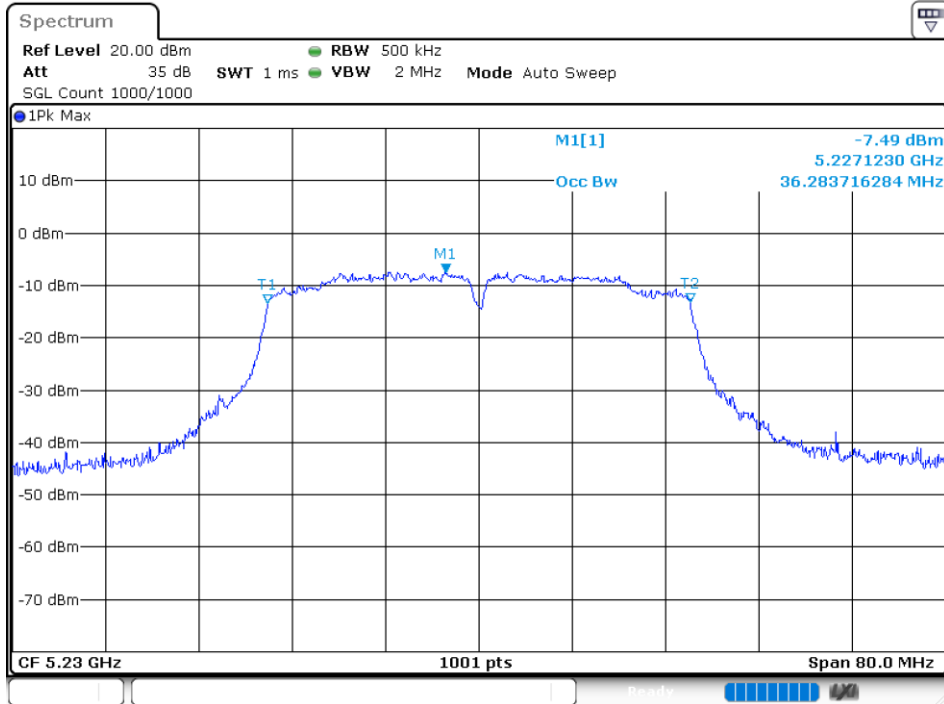

-26 dB BW NVNT 802.11n(HT20) 5180MHz Ant2

OBW NVNT 802.11n(HT20) 5200MHz Ant2

-26 dB BW NVNT 802.11n(HT20) 5200MHz Ant2

OBW NVNT 802.11n(HT20) 5240MHz Ant2

-26 dB BW NVNT 802.11n(HT20) 5240MHz Ant2

OBW NVNT 802.11n(HT40) 5190MHz Ant2

-26 dB BW NVNT 802.11n(HT40) 5190MHz Ant2

OBW NVNT 802.11n(HT40) 5230MHz Ant2

-26 dB BW NVNT 802.11n(HT40) 5230MHz Ant2

Condition	Mode	Frequency (MHz)	Antenna	99% OBW (MHz)	-26 dB Bandwidth (MHz)	Limit -26 dB Bandwidth (MHz)	Verdict
NVNT	802.11a	5745	Ant 1	16.6234	22.8	≥0.5	Pass
NVNT	802.11a	5785	Ant 1	16.7832	23.2	≥0.5	Pass
NVNT	802.11a	5825	Ant 1	16.6633	23.44	≥0.5	Pass
NVNT	802.11ac20	5745	Ant 1	17.7023	22.52	≥0.5	Pass
NVNT	802.11ac20	5785	Ant 1	17.7822	23.72	≥0.5	Pass
NVNT	802.11ac20	5825	Ant 1	17.7822	23.16	≥0.5	Pass
NVNT	802.11ac40	5755	Ant 1	36.2038	44.4	≥0.5	Pass
NVNT	802.11ac40	5795	Ant 1	36.1239	44.08	≥0.5	Pass
NVNT	802.11ac80	5775	Ant 1	75.4446	82.4	≥0.5	Pass
NVNT	802.11n(HT20)	5745	Ant 1	17.7423	24.76	≥0.5	Pass
NVNT	802.11n(HT20)	5785	Ant 1	17.9421	24.2	≥0.5	Pass
NVNT	802.11n(HT20)	5825	Ant 1	17.8222	23.12	≥0.5	Pass
NVNT	802.11n(HT40)	5755	Ant 1	36.2038	44.32	≥0.5	Pass
NVNT	802.11n(HT40)	5795	Ant 1	36.2837	44.4	≥0.5	Pass