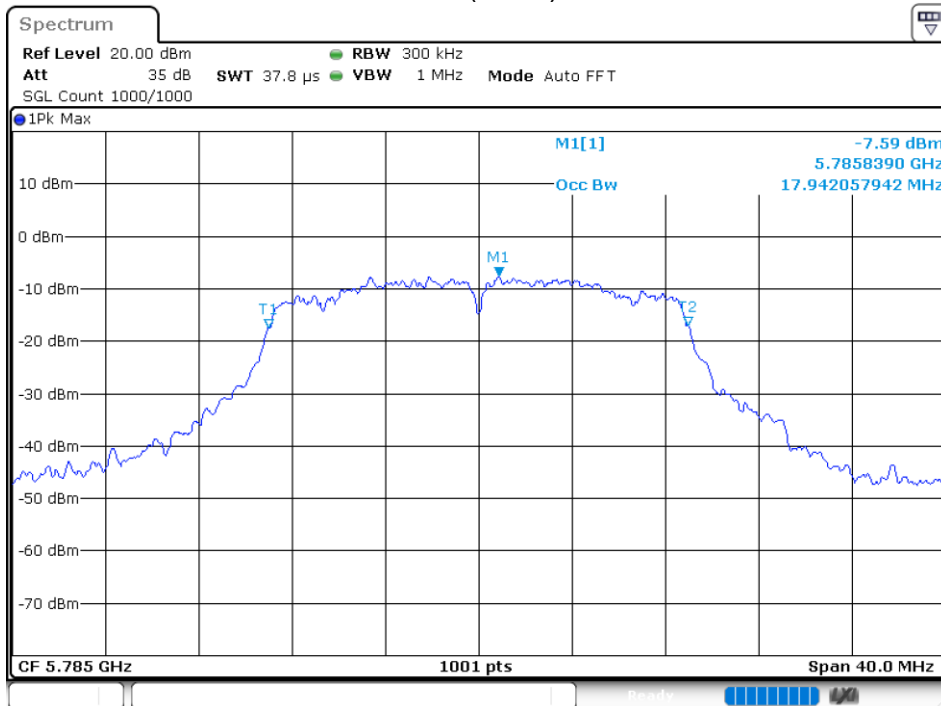

-26 dB BW NVNT 802.11ac20 5745MHz Ant1

OBW NVNT 802.11ac20 5785MHz Ant1

-26 dB BW NVNT 802.11ac20 5785MHz Ant1

OBW NVNT 802.11ac20 5825MHz Ant1

-26 dB BW NVNT 802.11ac20 5825MHz Ant1

OBW NVNT 802.11ac40 5755MHz Ant1

-26 dB BW NVNT 802.11ac40 5755MHz Ant1

OBW NVNT 802.11ac40 5795MHz Ant1

-26 dB BW NVNT 802.11ac40 5795MHz Ant1

OBW NVNT 802.11ac80 5775MHz Ant1

-26 dB BW NVNT 802.11ac80 5775MHz Ant1

OBW NVNT 802.11n(HT20) 5745MHz Ant1

-26 dB BW NVNT 802.11n(HT20) 5745MHz Ant1

OBW NVNT 802.11n(HT20) 5785MHz Ant1

-26 dB BW NVNT 802.11n(HT20) 5785MHz Ant1