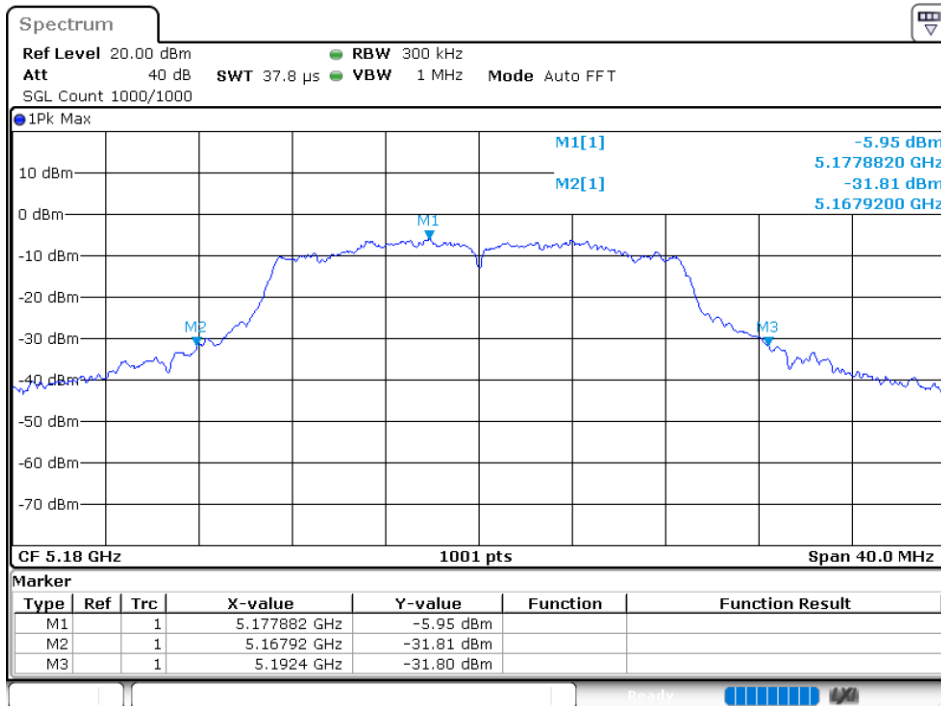

OBV NVNT 802.11a 5180MHz Ant2

-26 dB BW NVNT 802.11a 5180MHz Ant2

OBV NVNT 802.11a 5200MHz Ant2

-26 dB BW NVNT 802.11a 5200MHz Ant2

OBW NVNT 802.11a 5240MHz Ant2

-26 dB BW NVNT 802.11a 5240MHz Ant2

OBW NVNT 802.11ac20 5180MHz Ant2

-26 dB BW NVNT 802.11ac20 5180MHz Ant2

OBW NVNT 802.11ac20 5200MHz Ant2

-26 dB BW NVNT 802.11ac20 5200MHz Ant2

OBW NVNT 802.11ac20 5240MHz Ant2

-26 dB BW NVNT 802.11ac20 5240MHz Ant2

OBW NVNT 802.11ac40 5190MHz Ant2