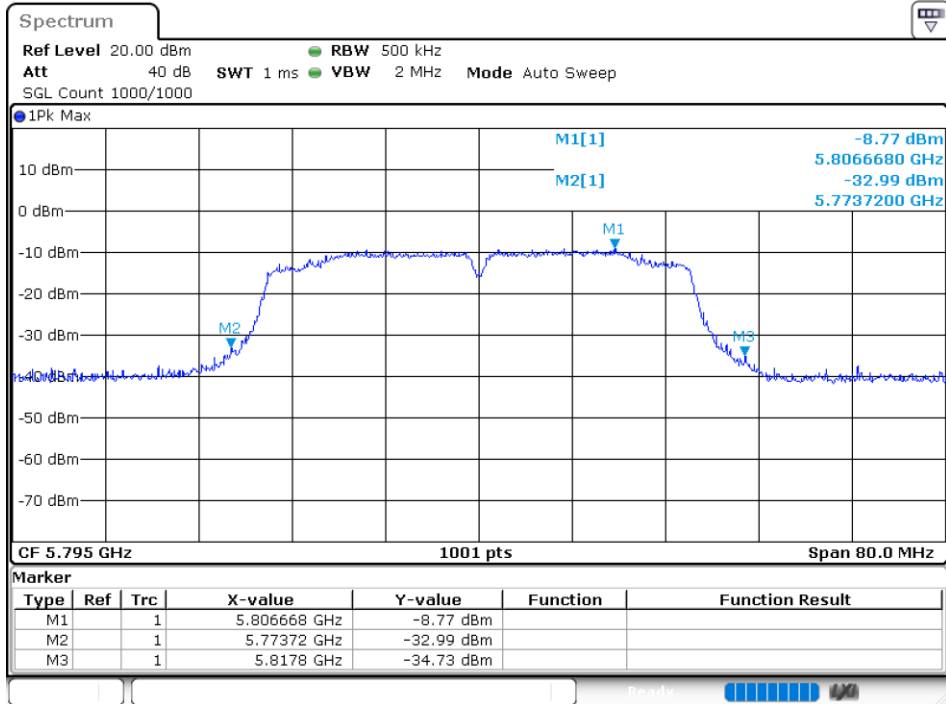

-26 dB BW NVNT 802.11ac40 5795MHz Ant1