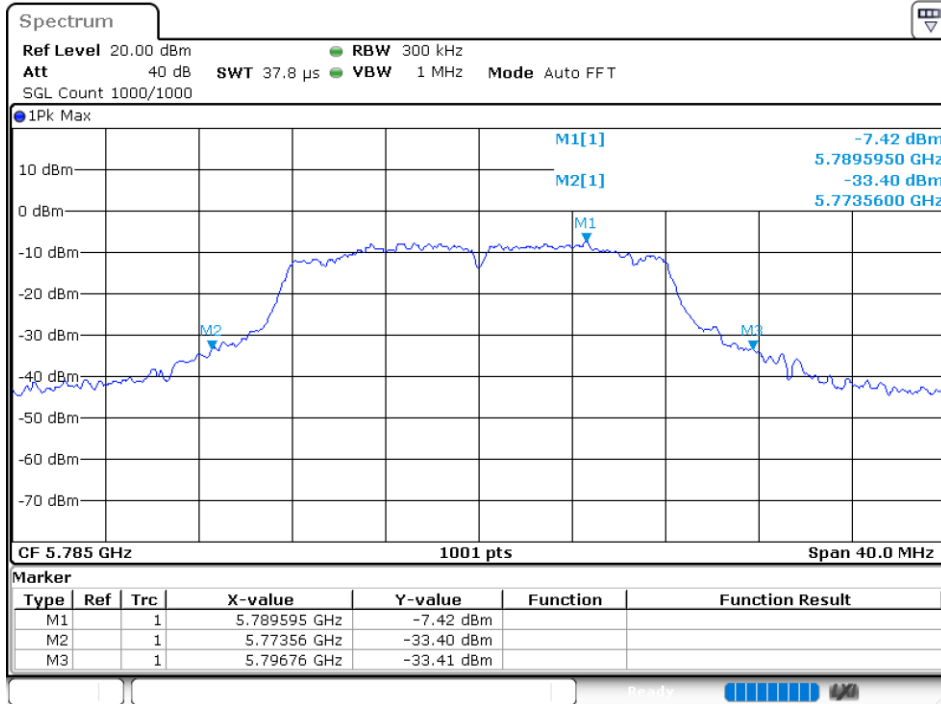

-26 dB BW NVNT 802.11n(HT40) 5190MHz Ant2

OBW NVNT 802.11n(HT40) 5230MHz Ant2

-26 dB BW NVNT 802.11n(HT40) 5230MHz Ant2

Condition	Mode	Frequency (MHz)	Antenna	99% OBW (MHz)	-26 dB Bandwidth (MHz)	Limit -26 dB Bandwidth (MHz)	Verdict
NVNT	802.11a	5745	Ant 1	16.6234	22.8	≥0.5	Pass
NVNT	802.11a	5785	Ant 1	16.7832	23.2	≥0.5	Pass
NVNT	802.11a	5825	Ant 1	16.6633	23.44	≥0.5	Pass
NVNT	802.11ac20	5745	Ant 1	17.7023	22.52	≥0.5	Pass
NVNT	802.11ac20	5785	Ant 1	17.7822	23.72	≥0.5	Pass
NVNT	802.11ac20	5825	Ant 1	17.7822	23.16	≥0.5	Pass
NVNT	802.11ac40	5755	Ant 1	36.2038	44.4	≥0.5	Pass
NVNT	802.11ac40	5795	Ant 1	36.1239	44.08	≥0.5	Pass
NVNT	802.11ac80	5775	Ant 1	75.4446	82.4	≥0.5	Pass
NVNT	802.11n(HT20)	5745	Ant 1	17.7423	24.76	≥0.5	Pass
NVNT	802.11n(HT20)	5785	Ant 1	17.9421	24.2	≥0.5	Pass
NVNT	802.11n(HT20)	5825	Ant 1	17.8222	23.12	≥0.5	Pass
NVNT	802.11n(HT40)	5755	Ant 1	36.2038	44.32	≥0.5	Pass
NVNT	802.11n(HT40)	5795	Ant 1	36.2837	44.4	≥0.5	Pass

OBW NVNT 802.11a 5745MHz Ant1

-26 dB BW NVNT 802.11a 5745MHz Ant1

OBW NVNT 802.11a 5785MHz Ant1

-26 dB BW NVNT 802.11a 5785MHz Ant1

OBW NVNT 802.11a 5825MHz Ant1

-26 dB BW NVNT 802.11a 5825MHz Ant1

OBW NVNT 802.11ac20 5745MHz Ant1

-26 dB BW NVNT 802.11ac20 5745MHz Ant1

OBW NVNT 802.11ac20 5785MHz Ant1

-26 dB BW NVNT 802.11ac20 5785MHz Ant1

OBW NVNT 802.11ac20 5825MHz Ant1

-26 dB BW NVNT 802.11ac20 5825MHz Ant1

OBW NVNT 802.11ac40 5755MHz Ant1