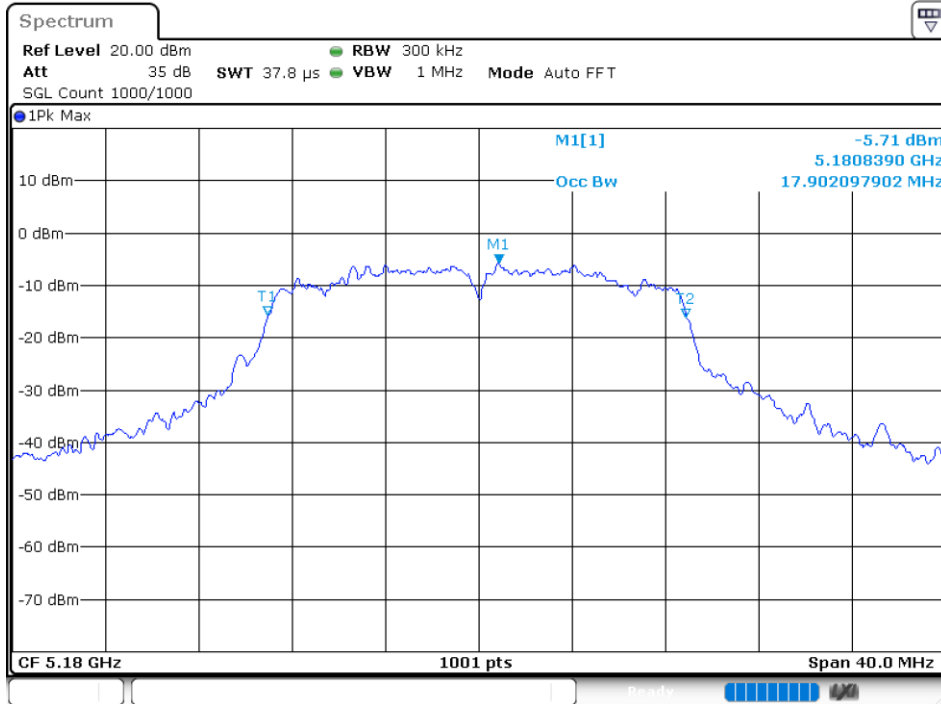

OBV NVNT 802.11a 5180MHz Ant2

-26 dB BW NVNT 802.11a 5180MHz Ant2

OBV NVNT 802.11a 5200MHz Ant2

-26 dB BW NVNT 802.11a 5200MHz Ant2

OBW NVNT 802.11a 5240MHz Ant2

-26 dB BW NVNT 802.11a 5240MHz Ant2

OBW NVNT 802.11ac20 5180MHz Ant2

-26 dB BW NVNT 802.11ac20 5180MHz Ant2

OBW NVNT 802.11ac20 5200MHz Ant2

-26 dB BW NVNT 802.11ac20 5200MHz Ant2

OBW NVNT 802.11ac20 5240MHz Ant2

-26 dB BW NVNT 802.11ac20 5240MHz Ant2

OBW NVNT 802.11ac40 5190MHz Ant2