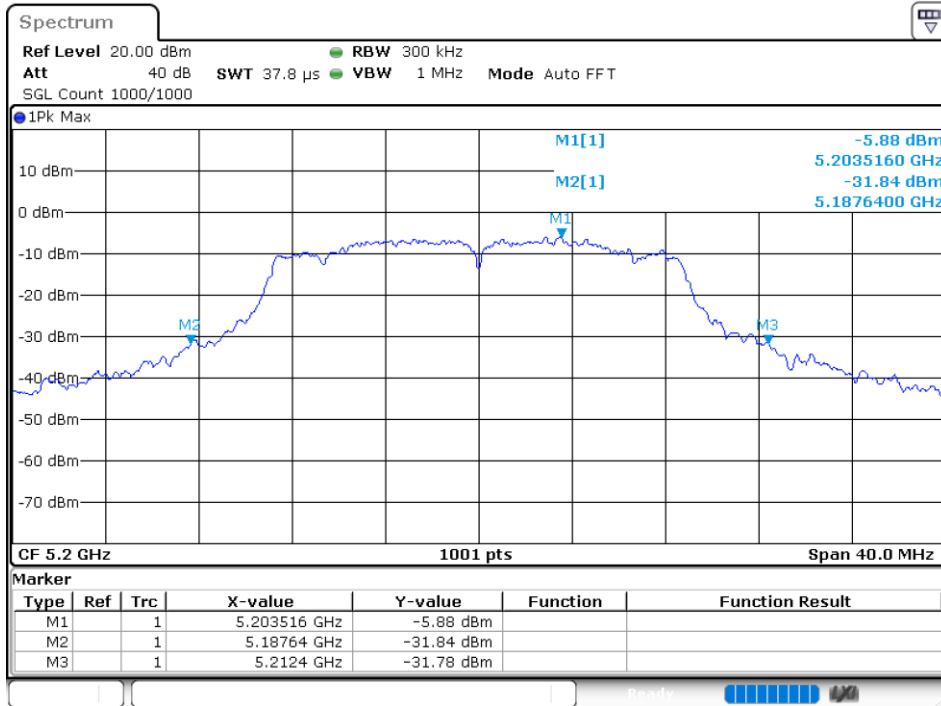

OBV NVNT 802.11a 5180MHz Ant2

-26 dB BW NVNT 802.11a 5180MHz Ant2

OBV NVNT 802.11a 5200MHz Ant2

-26 dB BW NVNT 802.11a 5200MHz Ant2

OBW NVNT 802.11a 5240MHz Ant2

-26 dB BW NVNT 802.11a 5240MHz Ant2

OBW NVNT 802.11ac20 5180MHz Ant2

-26 dB BW NVNT 802.11ac20 5180MHz Ant2

OBW NVNT 802.11ac20 5200MHz Ant2

-26 dB BW NVNT 802.11ac20 5200MHz Ant2

OBW NVNT 802.11ac20 5240MHz Ant2

-26 dB BW NVNT 802.11ac20 5240MHz Ant2

OBW NVNT 802.11ac40 5190MHz Ant2