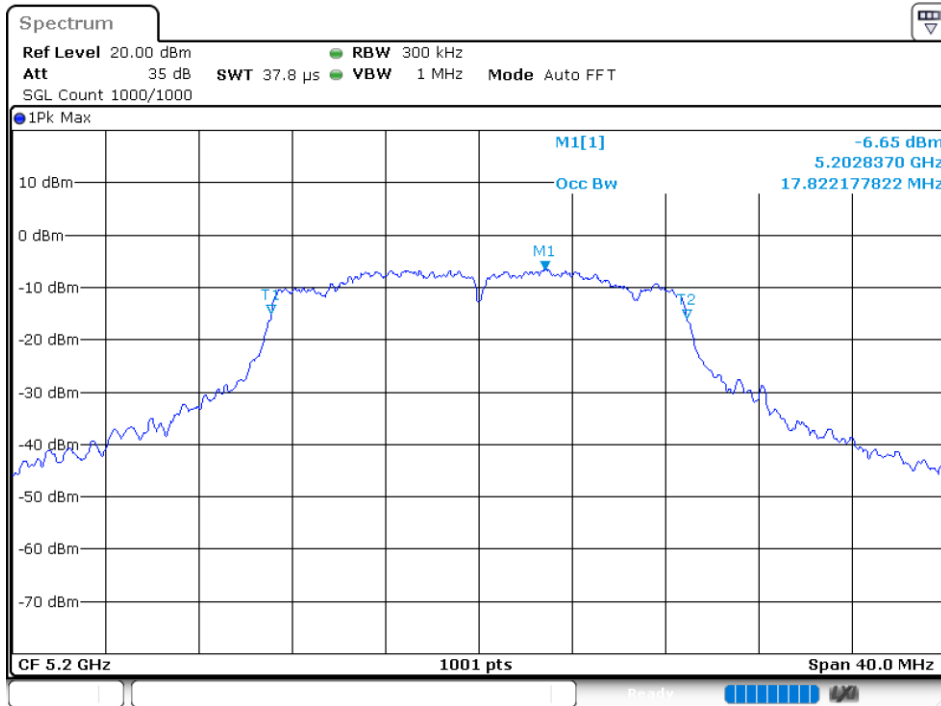

-26 dB BW NVNT 802.11ac20 5180MHz Ant2

OBW NVNT 802.11ac20 5200MHz Ant2

-26 dB BW NVNT 802.11ac20 5200MHz Ant2

OBW NVNT 802.11ac20 5240MHz Ant2

-26 dB BW NVNT 802.11ac20 5240MHz Ant2

OBW NVNT 802.11ac40 5190MHz Ant2

-26 dB BW NVNT 802.11ac40 5190MHz Ant2

OBW NVNT 802.11ac40 5230MHz Ant2

-26 dB BW NVNT 802.11ac40 5230MHz Ant2

OBW NVNT 802.11ac80 5210MHz Ant2

-26 dB BW NVNT 802.11ac80 5210MHz Ant2

OBW NVNT 802.11n(HT20) 5180MHz Ant2

-26 dB BW NVNT 802.11n(HT20) 5180MHz Ant2

OBW NVNT 802.11n(HT20) 5200MHz Ant2

-26 dB BW NVNT 802.11n(HT20) 5200MHz Ant2

OBW NVNT 802.11n(HT20) 5240MHz Ant2

-26 dB BW NVNT 802.11n(HT20) 5240MHz Ant2

OBW NVNT 802.11n(HT40) 5190MHz Ant2