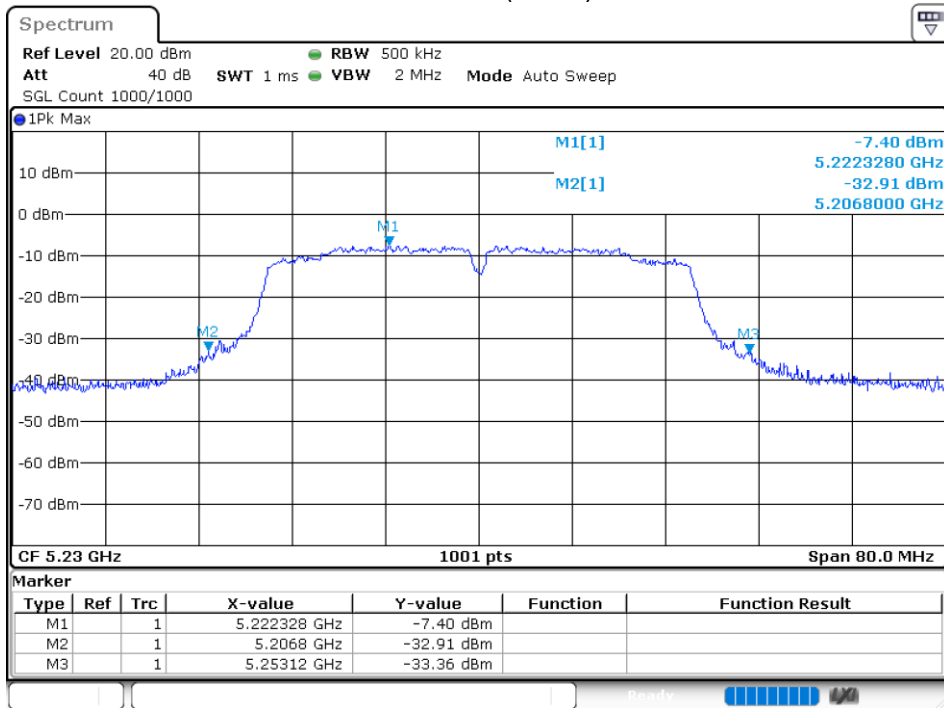

-26 dB BW NVNT 802.11n(HT20) 5180MHz Ant2

OBW NVNT 802.11n(HT20) 5200MHz Ant2

-26 dB BW NVNT 802.11n(HT20) 5200MHz Ant2

OBW NVNT 802.11n(HT20) 5240MHz Ant2

-26 dB BW NVNT 802.11n(HT20) 5240MHz Ant2

OBW NVNT 802.11n(HT40) 5190MHz Ant2

-26 dB BW NVNT 802.11n(HT40) 5190MHz Ant2

OBW NVNT 802.11n(HT40) 5230MHz Ant2

-26 dB BW NVNT 802.11n(HT40) 5230MHz Ant2

Condition	Mode	Frequency (MHz)	Antenna	99% OBW (MHz)	-26 dB Bandwidth (MHz)	Limit -26 dB Bandwidth (MHz)	Verdict
NVNT	802.11a	5745	Ant 1	16.6234	22.8	≥0.5	Pass
NVNT	802.11a	5785	Ant 1	16.7832	23.2	≥0.5	Pass
NVNT	802.11a	5825	Ant 1	16.6633	23.44	≥0.5	Pass
NVNT	802.11ac20	5745	Ant 1	17.7023	22.52	≥0.5	Pass
NVNT	802.11ac20	5785	Ant 1	17.7822	23.72	≥0.5	Pass
NVNT	802.11ac20	5825	Ant 1	17.7822	23.16	≥0.5	Pass
NVNT	802.11ac40	5755	Ant 1	36.2038	44.4	≥0.5	Pass
NVNT	802.11ac40	5795	Ant 1	36.1239	44.08	≥0.5	Pass
NVNT	802.11ac80	5775	Ant 1	75.4446	82.4	≥0.5	Pass
NVNT	802.11n(HT20)	5745	Ant 1	17.7423	24.76	≥0.5	Pass
NVNT	802.11n(HT20)	5785	Ant 1	17.9421	24.2	≥0.5	Pass
NVNT	802.11n(HT20)	5825	Ant 1	17.8222	23.12	≥0.5	Pass
NVNT	802.11n(HT40)	5755	Ant 1	36.2038	44.32	≥0.5	Pass
NVNT	802.11n(HT40)	5795	Ant 1	36.2837	44.4	≥0.5	Pass