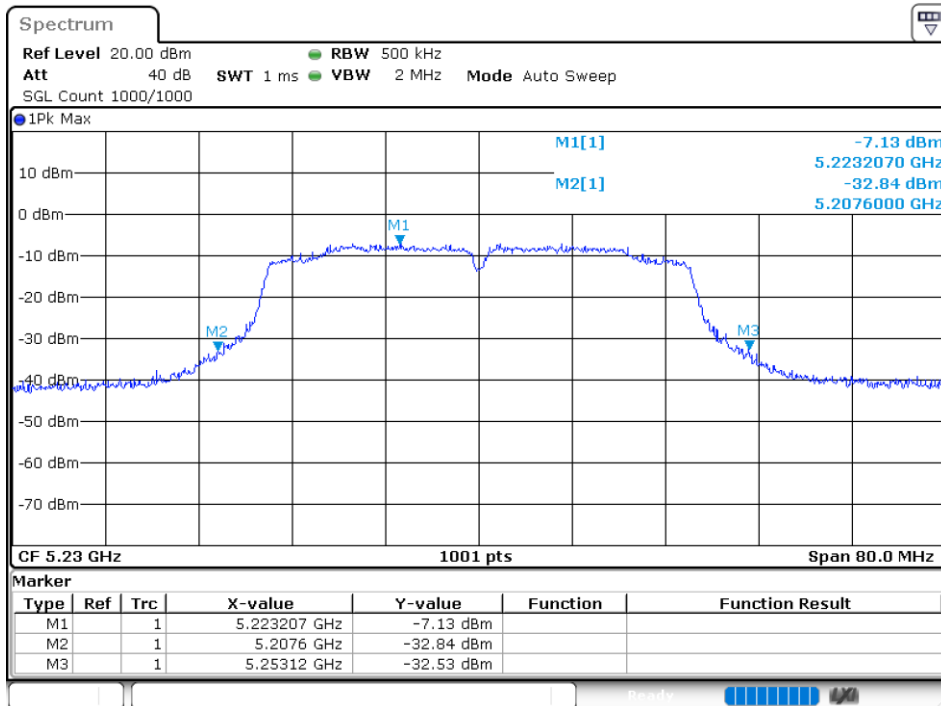

-26 dB BW NVNT 802.11ac20 5180MHz Ant2

OBW NVNT 802.11ac20 5200MHz Ant2

-26 dB BW NVNT 802.11ac20 5200MHz Ant2

OBW NVNT 802.11ac20 5240MHz Ant2

-26 dB BW NVNT 802.11ac20 5240MHz Ant2

OBW NVNT 802.11ac40 5190MHz Ant2

-26 dB BW NVNT 802.11ac40 5190MHz Ant2

OBW NVNT 802.11ac40 5230MHz Ant2

-26 dB BW NVNT 802.11ac40 5230MHz Ant2

OBW NVNT 802.11ac80 5210MHz Ant2

-26 dB BW NVNT 802.11ac80 5210MHz Ant2

OBW NVNT 802.11n(HT20) 5180MHz Ant2