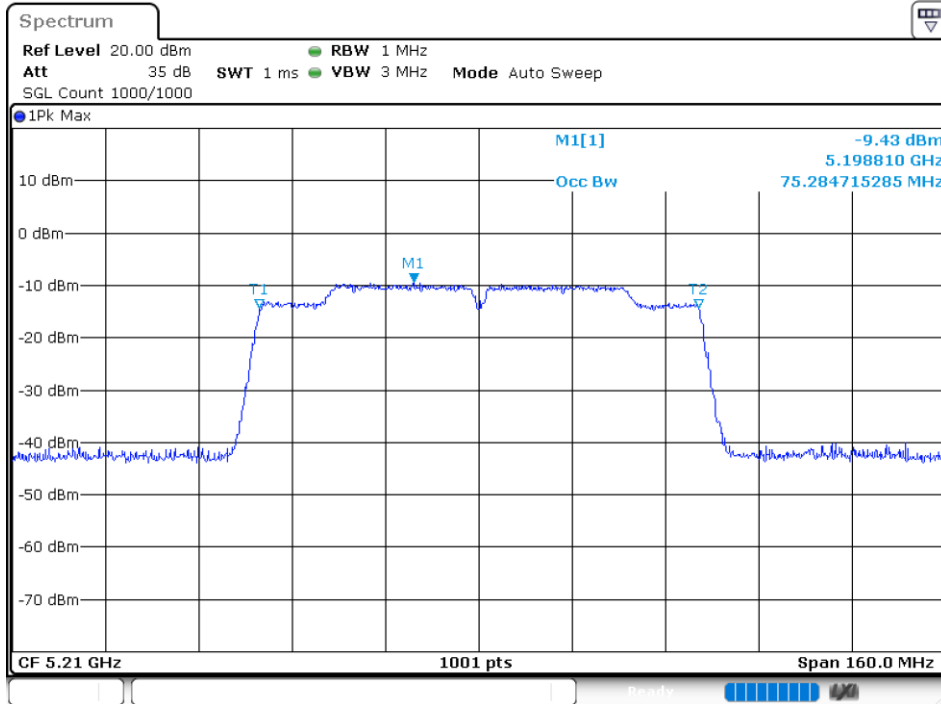

-26 dB BW NVNT 802.11ac40 5190MHz Ant2

OBW NVNT 802.11ac40 5230MHz Ant2

-26 dB BW NVNT 802.11ac40 5230MHz Ant2

OBW NVNT 802.11ac80 5210MHz Ant2

-26 dB BW NVNT 802.11ac80 5210MHz Ant2

OBW NVNT 802.11n(HT20) 5180MHz Ant2