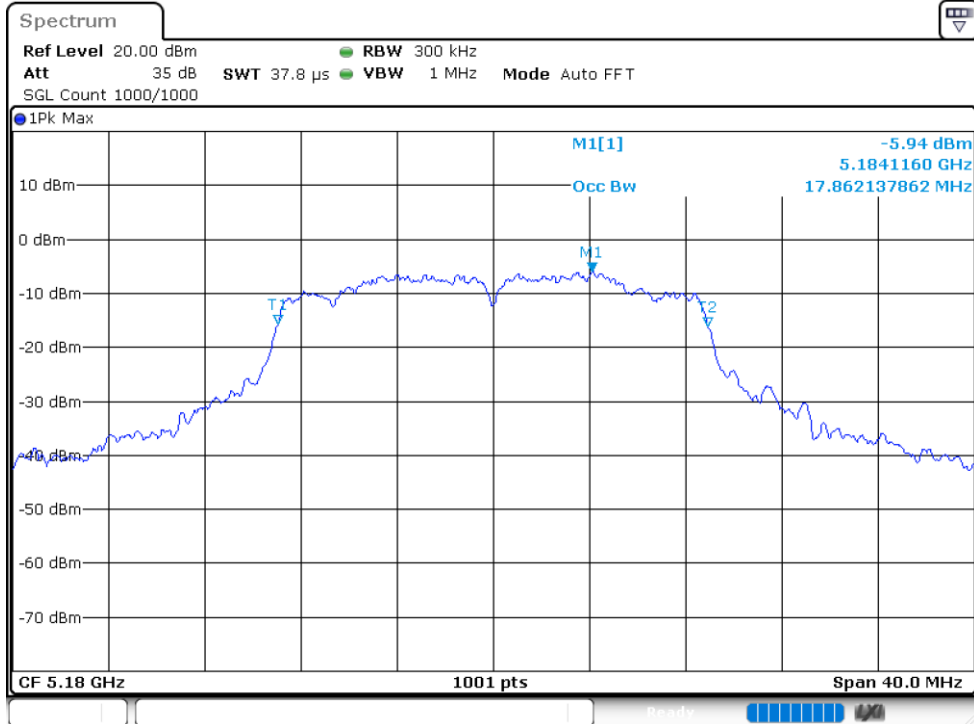

OBW NVNT 802.11ac20 5240MHz Ant1

OBW NVNT 802.11ac40 5190MHz Ant1

OBW NVNT 802.11ac40 5230MHz Ant1

OBW NVNT 802.11ac80 5210MHz Ant1

OBW NVNT 802.11n(HT20) 5180MHz Ant1

OBW NVNT 802.11n(HT20) 5200MHz Ant1

OBW NVNT 802.11n(HT20) 5240MHz Ant1

OBW NVNT 802.11n(HT40) 5190MHz Ant1

OBW NVNT 802.11n(HT40) 5230MHz Ant1

Condition	Mode	Frequency (MHz)	Antenna	99% OBW (MHz)	-26 dB Bandwidth (MHz)	Limit -26 dB Bandwidth (MHz)	Verdict
NVNT	802.11a	5180	Ant 2	16.7433	24.64	N/A	Pass
NVNT	802.11a	5200	Ant 2	16.8232	24.12	N/A	Pass
NVNT	802.11a	5240	Ant 2	16.8631	24.6	N/A	Pass
NVNT	802.11ac20	5180	Ant 2	17.9021	24.48	N/A	Pass
NVNT	802.11ac20	5200	Ant 2	17.9421	24.76	N/A	Pass
NVNT	802.11ac20	5240	Ant 2	17.8621	24.44	N/A	Pass
NVNT	802.11ac40	5190	Ant 2	36.2038	44.8	N/A	Pass
NVNT	802.11ac40	5230	Ant 2	36.2038	45.52	N/A	Pass
NVNT	802.11ac80	5210	Ant 2	75.2847	82.56	N/A	Pass
NVNT	802.11n(HT20)	5180	Ant 2	17.9021	24.76	N/A	Pass
NVNT	802.11n(HT20)	5200	Ant 2	17.8222	25.32	N/A	Pass
NVNT	802.11n(HT20)	5240	Ant 2	17.9421	24.84	N/A	Pass
NVNT	802.11n(HT40)	5190	Ant 2	36.2837	46	N/A	Pass
NVNT	802.11n(HT40)	5230	Ant 2	36.2837	46.32	N/A	Pass