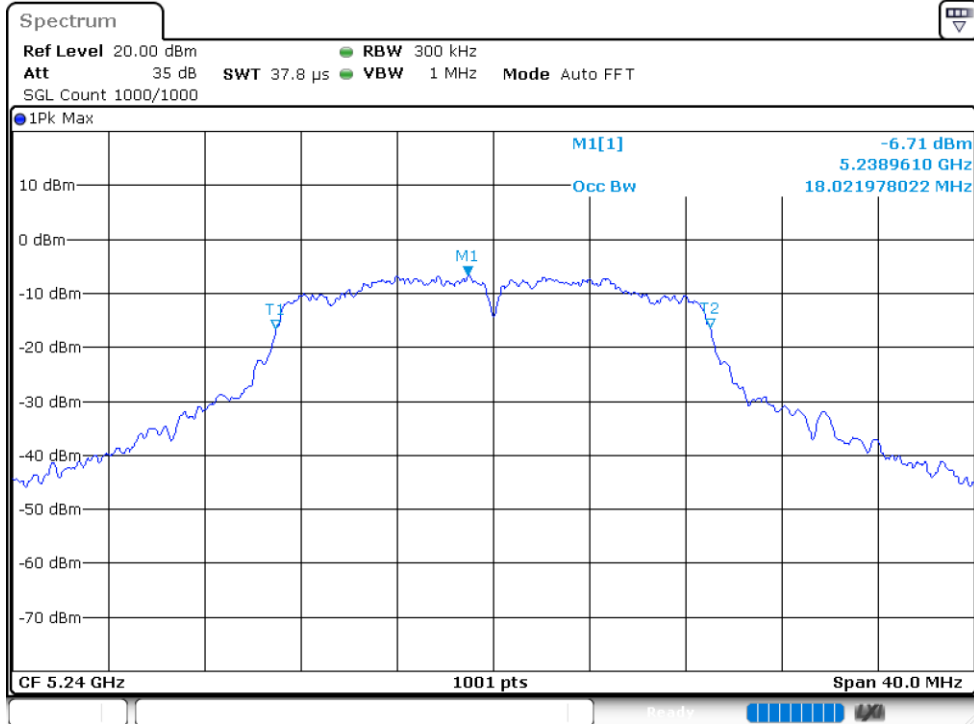

OBW NVNT 802.11ac20 5240MHz Ant1

OBW NVNT 802.11ac40 5190MHz Ant1

OBW NVNT 802.11ac40 5230MHz Ant1

OBW NVNT 802.11ac80 5210MHz Ant1

OBW NVNT 802.11n(HT20) 5180MHz Ant1

OBW NVNT 802.11n(HT20) 5200MHz Ant1

OBW NVNT 802.11n(HT20) 5240MHz Ant1

OBW NVNT 802.11n(HT40) 5190MHz Ant1

OBW NVNT 802.11n(HT40) 5230MHz Ant1

Condition	Mode	Frequency (MHz)	Antenna	99% OBW (MHz)	-26 dB Bandwidth (MHz)	Limit -26 dB Bandwidth (MHz)	Verdict
NVNT	802.11a	5180	Ant 2	16.7433	24.64	N/A	Pass
NVNT	802.11a	5200	Ant 2	16.8232	24.12	N/A	Pass
NVNT	802.11a	5240	Ant 2	16.8631	24.6	N/A	Pass
NVNT	802.11ac20	5180	Ant 2	17.9021	24.48	N/A	Pass
NVNT	802.11ac20	5200	Ant 2	17.9421	24.76	N/A	Pass
NVNT	802.11ac20	5240	Ant 2	17.8621	24.44	N/A	Pass
NVNT	802.11ac40	5190	Ant 2	36.2038	44.8	N/A	Pass
NVNT	802.11ac40	5230	Ant 2	36.2038	45.52	N/A	Pass
NVNT	802.11ac80	5210	Ant 2	75.2847	82.56	N/A	Pass
NVNT	802.11n(HT20)	5180	Ant 2	17.9021	24.76	N/A	Pass
NVNT	802.11n(HT20)	5200	Ant 2	17.8222	25.32	N/A	Pass
NVNT	802.11n(HT20)	5240	Ant 2	17.9421	24.84	N/A	Pass
NVNT	802.11n(HT40)	5190	Ant 2	36.2837	46	N/A	Pass
NVNT	802.11n(HT40)	5230	Ant 2	36.2837	46.32	N/A	Pass