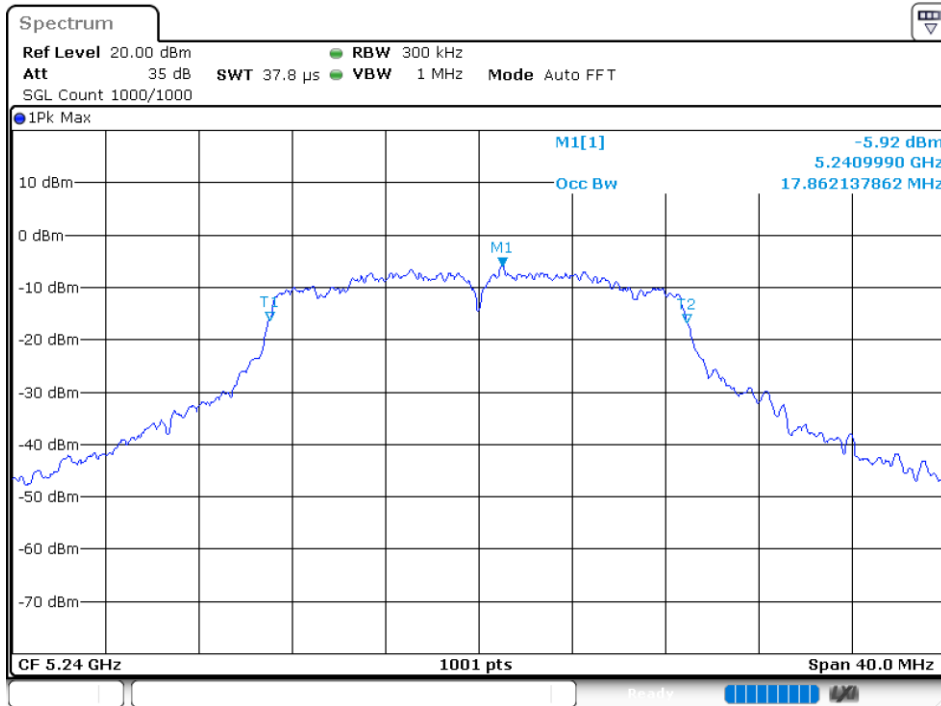

OBV NVNT 802.11a 5180MHz Ant2

-26 dB BW NVNT 802.11a 5180MHz Ant2

OBV NVNT 802.11a 5200MHz Ant2

-26 dB BW NVNT 802.11a 5200MHz Ant2

OBW NVNT 802.11a 5240MHz Ant2

-26 dB BW NVNT 802.11a 5240MHz Ant2

OBW NVNT 802.11ac20 5180MHz Ant2

-26 dB BW NVNT 802.11ac20 5180MHz Ant2

OBW NVNT 802.11ac20 5200MHz Ant2

-26 dB BW NVNT 802.11ac20 5200MHz Ant2

OBW NVNT 802.11ac20 5240MHz Ant2

-26 dB BW NVNT 802.11ac20 5240MHz Ant2

OBW NVNT 802.11ac40 5190MHz Ant2

-26 dB BW NVNT 802.11ac40 5190MHz Ant2

OBW NVNT 802.11ac40 5230MHz Ant2

-26 dB BW NVNT 802.11ac40 5230MHz Ant2

OBW NVNT 802.11ac80 5210MHz Ant2

-26 dB BW NVNT 802.11ac80 5210MHz Ant2

OBW NVNT 802.11n(HT20) 5180MHz Ant2