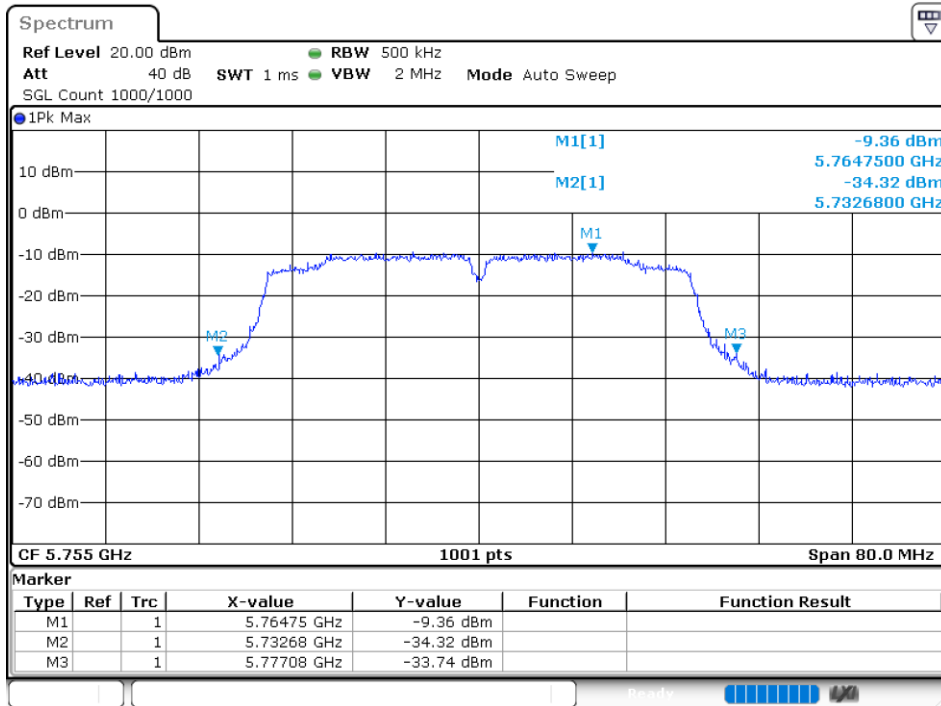

-26 dB BW NVNT 802.11ac40 5755MHz Ant1