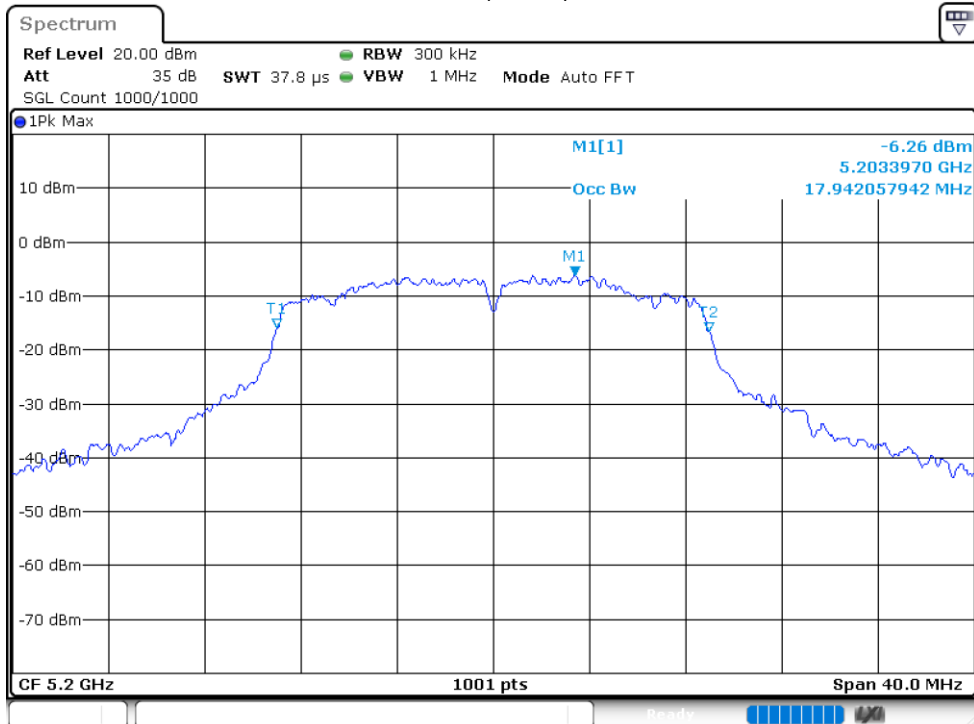

OBW NVNT 802.11ac20 5240MHz Ant1

OBW NVNT 802.11ac40 5190MHz Ant1

OBW NVNT 802.11ac40 5230MHz Ant1

OBW NVNT 802.11ac80 5210MHz Ant1

OBW NVNT 802.11n(HT20) 5180MHz Ant1

OBW NVNT 802.11n(HT20) 5200MHz Ant1

OBW NVNT 802.11n(HT20) 5240MHz Ant1

OBW NVNT 802.11n(HT40) 5190MHz Ant1

OBW NVNT 802.11n(HT40) 5230MHz Ant1

Condition	Mode	Frequency (MHz)	Antenna	99% OBW (MHz)	-26 dB Bandwidth (MHz)	Limit -26 dB Bandwidth (MHz)	Verdict
NVNT	802.11a	5180	Ant 2	16.7433	24.64	N/A	Pass
NVNT	802.11a	5200	Ant 2	16.8232	24.12	N/A	Pass
NVNT	802.11a	5240	Ant 2	16.8631	24.6	N/A	Pass
NVNT	802.11ac20	5180	Ant 2	17.9021	24.48	N/A	Pass
NVNT	802.11ac20	5200	Ant 2	17.9421	24.76	N/A	Pass
NVNT	802.11ac20	5240	Ant 2	17.8621	24.44	N/A	Pass
NVNT	802.11ac40	5190	Ant 2	36.2038	44.8	N/A	Pass
NVNT	802.11ac40	5230	Ant 2	36.2038	45.52	N/A	Pass
NVNT	802.11ac80	5210	Ant 2	75.2847	82.56	N/A	Pass
NVNT	802.11n(HT20)	5180	Ant 2	17.9021	24.76	N/A	Pass
NVNT	802.11n(HT20)	5200	Ant 2	17.8222	25.32	N/A	Pass
NVNT	802.11n(HT20)	5240	Ant 2	17.9421	24.84	N/A	Pass
NVNT	802.11n(HT40)	5190	Ant 2	36.2837	46	N/A	Pass
NVNT	802.11n(HT40)	5230	Ant 2	36.2837	46.32	N/A	Pass