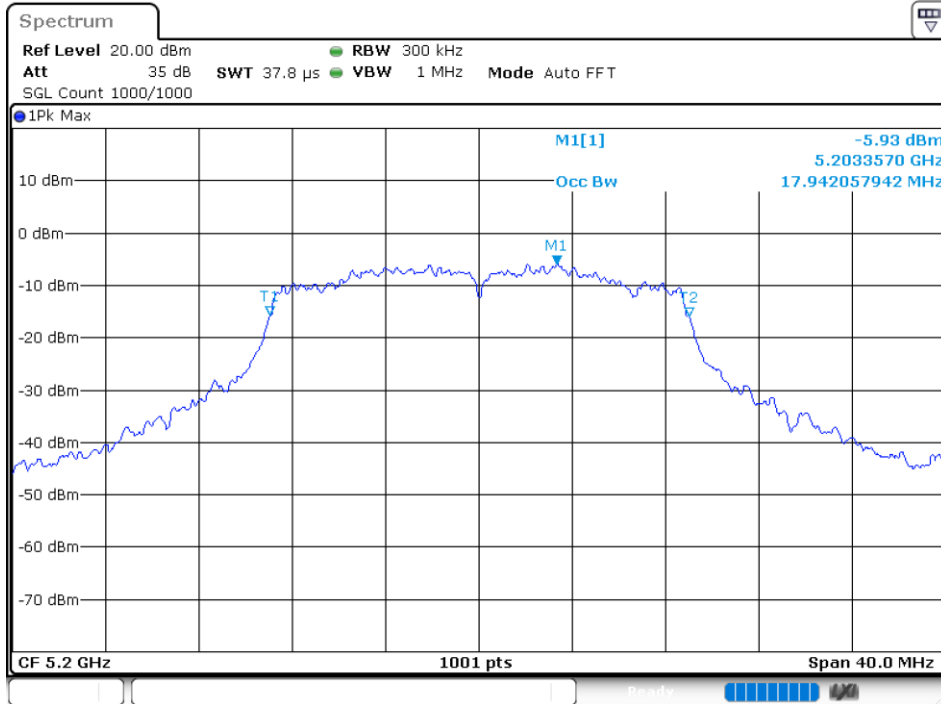

OBV NVNT 802.11a 5180MHz Ant2

-26 dB BW NVNT 802.11a 5180MHz Ant2

OBV NVNT 802.11a 5200MHz Ant2

-26 dB BW NVNT 802.11a 5200MHz Ant2

OBW NVNT 802.11a 5240MHz Ant2

-26 dB BW NVNT 802.11a 5240MHz Ant2

OBW NVNT 802.11ac20 5180MHz Ant2

-26 dB BW NVNT 802.11ac20 5180MHz Ant2

OBW NVNT 802.11ac20 5200MHz Ant2

-26 dB BW NVNT 802.11ac20 5200MHz Ant2

OBW NVNT 802.11ac20 5240MHz Ant2

-26 dB BW NVNT 802.11ac20 5240MHz Ant2

OBW NVNT 802.11ac40 5190MHz Ant2