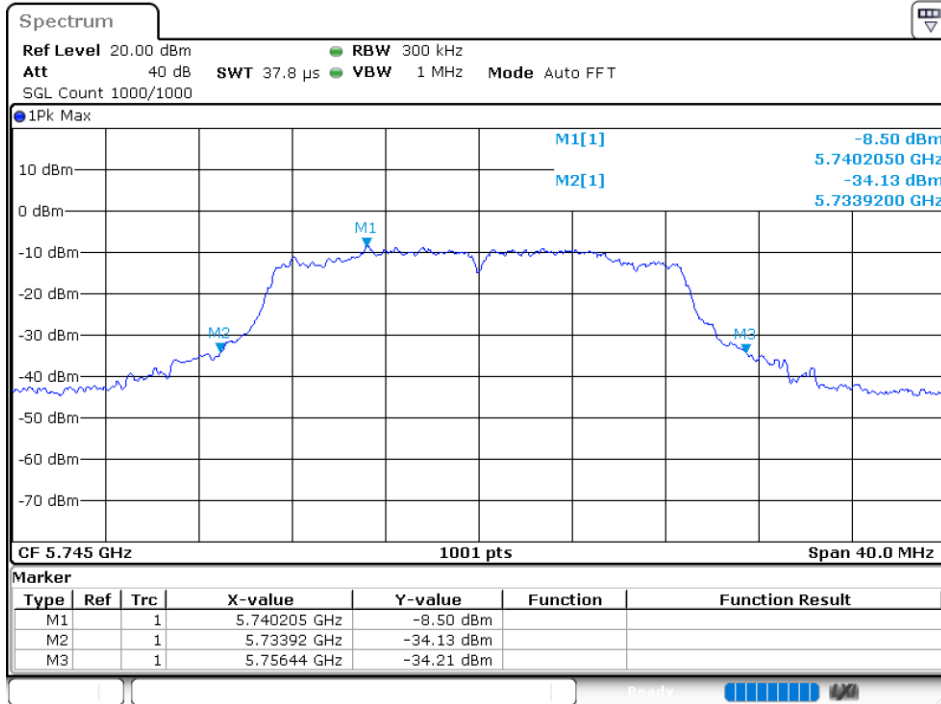

-26 dB BW NVNT 802.11n(HT40) 5190MHz Ant2

OBW NVNT 802.11n(HT40) 5230MHz Ant2

-26 dB BW NVNT 802.11n(HT40) 5230MHz Ant2

Condition	Mode	Frequency (MHz)	Antenna	99% OBW (MHz)	-26 dB Bandwidth (MHz)	Limit -26 dB Bandwidth (MHz)	Verdict
NVNT	802.11a	5745	Ant 1	16.6234	22.8	≥0.5	Pass
NVNT	802.11a	5785	Ant 1	16.7832	23.2	≥0.5	Pass
NVNT	802.11a	5825	Ant 1	16.6633	23.44	≥0.5	Pass
NVNT	802.11ac20	5745	Ant 1	17.7023	22.52	≥0.5	Pass
NVNT	802.11ac20	5785	Ant 1	17.7822	23.72	≥0.5	Pass
NVNT	802.11ac20	5825	Ant 1	17.7822	23.16	≥0.5	Pass
NVNT	802.11ac40	5755	Ant 1	36.2038	44.4	≥0.5	Pass
NVNT	802.11ac40	5795	Ant 1	36.1239	44.08	≥0.5	Pass
NVNT	802.11ac80	5775	Ant 1	75.4446	82.4	≥0.5	Pass
NVNT	802.11n(HT20)	5745	Ant 1	17.7423	24.76	≥0.5	Pass
NVNT	802.11n(HT20)	5785	Ant 1	17.9421	24.2	≥0.5	Pass
NVNT	802.11n(HT20)	5825	Ant 1	17.8222	23.12	≥0.5	Pass
NVNT	802.11n(HT40)	5755	Ant 1	36.2038	44.32	≥0.5	Pass
NVNT	802.11n(HT40)	5795	Ant 1	36.2837	44.4	≥0.5	Pass

OBW NVNT 802.11a 5745MHz Ant1

-26 dB BW NVNT 802.11a 5745MHz Ant1

OBW NVNT 802.11a 5785MHz Ant1

-26 dB BW NVNT 802.11a 5785MHz Ant1

OBW NVNT 802.11a 5825MHz Ant1

-26 dB BW NVNT 802.11a 5825MHz Ant1

OBW NVNT 802.11ac20 5745MHz Ant1

-26 dB BW NVNT 802.11ac20 5745MHz Ant1

OBW NVNT 802.11ac20 5785MHz Ant1

-26 dB BW NVNT 802.11ac20 5785MHz Ant1

OBW NVNT 802.11ac20 5825MHz Ant1

-26 dB BW NVNT 802.11ac20 5825MHz Ant1

OBW NVNT 802.11ac40 5755MHz Ant1