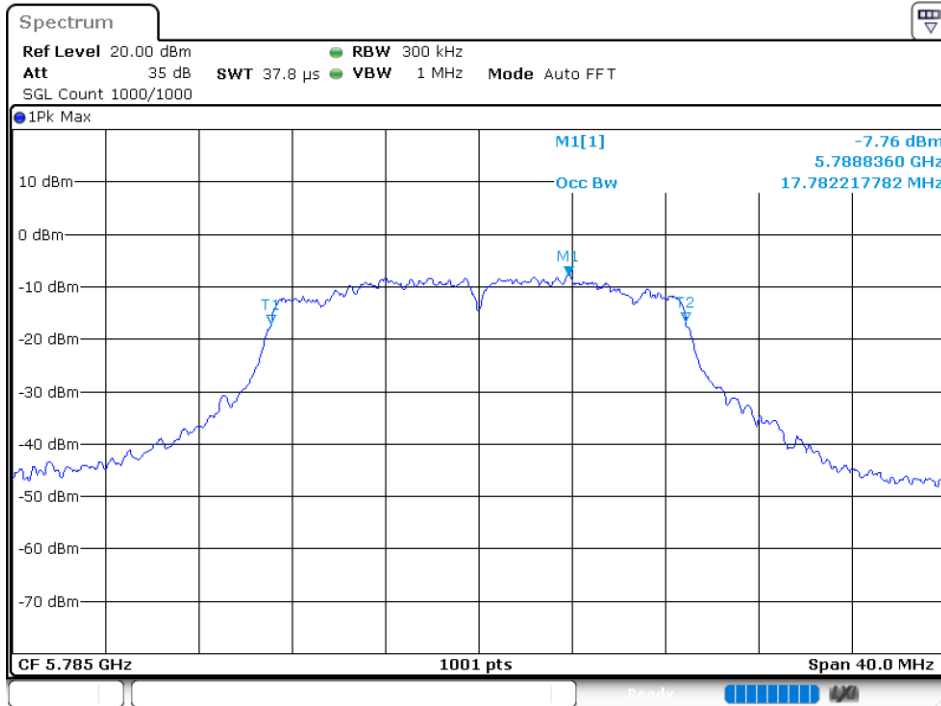

-26 dB BW NVNT 802.11n(HT40) 5190MHz Ant2

OBW NVNT 802.11n(HT40) 5230MHz Ant2

-26 dB BW NVNT 802.11n(HT40) 5230MHz Ant2

Condition	Mode	Frequency (MHz)	Antenna	99% OBW (MHz)	-26 dB Bandwidth (MHz)	Limit -26 dB Bandwidth (MHz)	Verdict
NVNT	802.11a	5745	Ant 1	16.6234	22.8	≥0.5	Pass
NVNT	802.11a	5785	Ant 1	16.7832	23.2	≥0.5	Pass
NVNT	802.11a	5825	Ant 1	16.6633	23.44	≥0.5	Pass
NVNT	802.11ac20	5745	Ant 1	17.7023	22.52	≥0.5	Pass
NVNT	802.11ac20	5785	Ant 1	17.7822	23.72	≥0.5	Pass
NVNT	802.11ac20	5825	Ant 1	17.7822	23.16	≥0.5	Pass
NVNT	802.11ac40	5755	Ant 1	36.2038	44.4	≥0.5	Pass
NVNT	802.11ac40	5795	Ant 1	36.1239	44.08	≥0.5	Pass
NVNT	802.11ac80	5775	Ant 1	75.4446	82.4	≥0.5	Pass
NVNT	802.11n(HT20)	5745	Ant 1	17.7423	24.76	≥0.5	Pass
NVNT	802.11n(HT20)	5785	Ant 1	17.9421	24.2	≥0.5	Pass
NVNT	802.11n(HT20)	5825	Ant 1	17.8222	23.12	≥0.5	Pass
NVNT	802.11n(HT40)	5755	Ant 1	36.2038	44.32	≥0.5	Pass
NVNT	802.11n(HT40)	5795	Ant 1	36.2837	44.4	≥0.5	Pass

OBW NVNT 802.11a 5745MHz Ant1

-26 dB BW NVNT 802.11a 5745MHz Ant1

OBW NVNT 802.11a 5785MHz Ant1

-26 dB BW NVNT 802.11a 5785MHz Ant1

OBW NVNT 802.11a 5825MHz Ant1

-26 dB BW NVNT 802.11a 5825MHz Ant1

OBW NVNT 802.11ac20 5745MHz Ant1

-26 dB BW NVNT 802.11ac20 5745MHz Ant1

OBW NVNT 802.11ac20 5785MHz Ant1

-26 dB BW NVNT 802.11ac20 5785MHz Ant1

OBW NVNT 802.11ac20 5825MHz Ant1

-26 dB BW NVNT 802.11ac20 5825MHz Ant1

OBW NVNT 802.11ac40 5755MHz Ant1