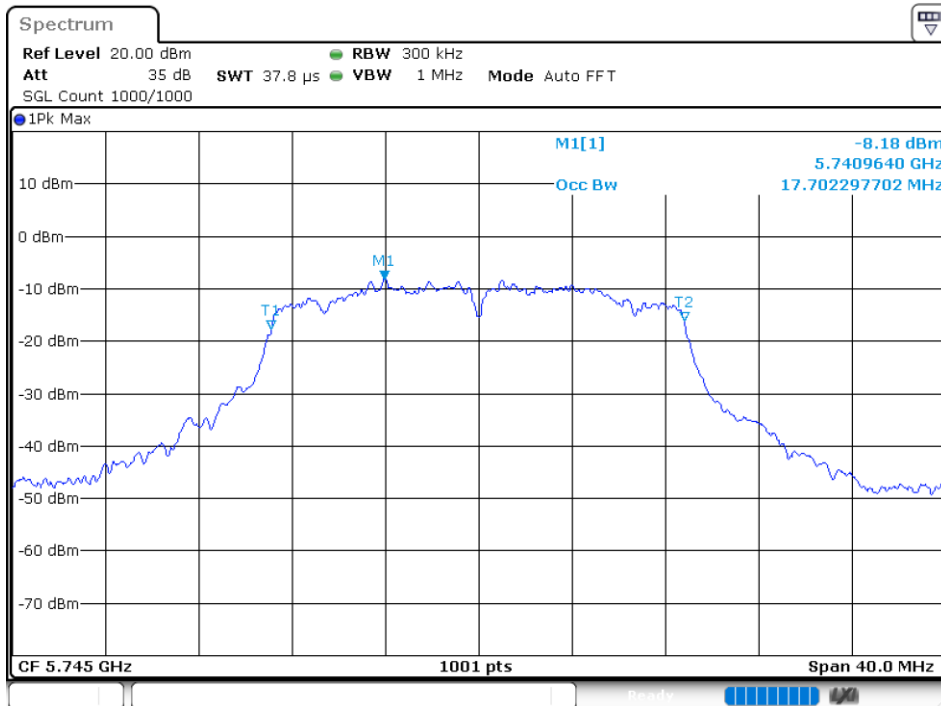

-26 dB BW NVNT 802.11n(HT40) 5190MHz Ant2

OBW NVNT 802.11n(HT40) 5230MHz Ant2

-26 dB BW NVNT 802.11n(HT40) 5230MHz Ant2

Condition	Mode	Frequency (MHz)	Antenna	99% OBW (MHz)	-26 dB Bandwidth (MHz)	Limit -26 dB Bandwidth (MHz)	Verdict
NVNT	802.11a	5745	Ant 1	16.6234	22.8	≥0.5	Pass
NVNT	802.11a	5785	Ant 1	16.7832	23.2	≥0.5	Pass
NVNT	802.11a	5825	Ant 1	16.6633	23.44	≥0.5	Pass
NVNT	802.11ac20	5745	Ant 1	17.7023	22.52	≥0.5	Pass
NVNT	802.11ac20	5785	Ant 1	17.7822	23.72	≥0.5	Pass
NVNT	802.11ac20	5825	Ant 1	17.7822	23.16	≥0.5	Pass
NVNT	802.11ac40	5755	Ant 1	36.2038	44.4	≥0.5	Pass
NVNT	802.11ac40	5795	Ant 1	36.1239	44.08	≥0.5	Pass
NVNT	802.11ac80	5775	Ant 1	75.4446	82.4	≥0.5	Pass
NVNT	802.11n(HT20)	5745	Ant 1	17.7423	24.76	≥0.5	Pass
NVNT	802.11n(HT20)	5785	Ant 1	17.9421	24.2	≥0.5	Pass
NVNT	802.11n(HT20)	5825	Ant 1	17.8222	23.12	≥0.5	Pass
NVNT	802.11n(HT40)	5755	Ant 1	36.2038	44.32	≥0.5	Pass
NVNT	802.11n(HT40)	5795	Ant 1	36.2837	44.4	≥0.5	Pass

OBW NVNT 802.11a 5745MHz Ant1

-26 dB BW NVNT 802.11a 5745MHz Ant1

OBW NVNT 802.11a 5785MHz Ant1

-26 dB BW NVNT 802.11a 5785MHz Ant1

OBW NVNT 802.11a 5825MHz Ant1

-26 dB BW NVNT 802.11a 5825MHz Ant1

OBW NVNT 802.11ac20 5745MHz Ant1

-26 dB BW NVNT 802.11ac20 5745MHz Ant1

OBW NVNT 802.11ac20 5785MHz Ant1

-26 dB BW NVNT 802.11ac20 5785MHz Ant1

OBW NVNT 802.11ac20 5825MHz Ant1

-26 dB BW NVNT 802.11ac20 5825MHz Ant1

OBW NVNT 802.11ac40 5755MHz Ant1