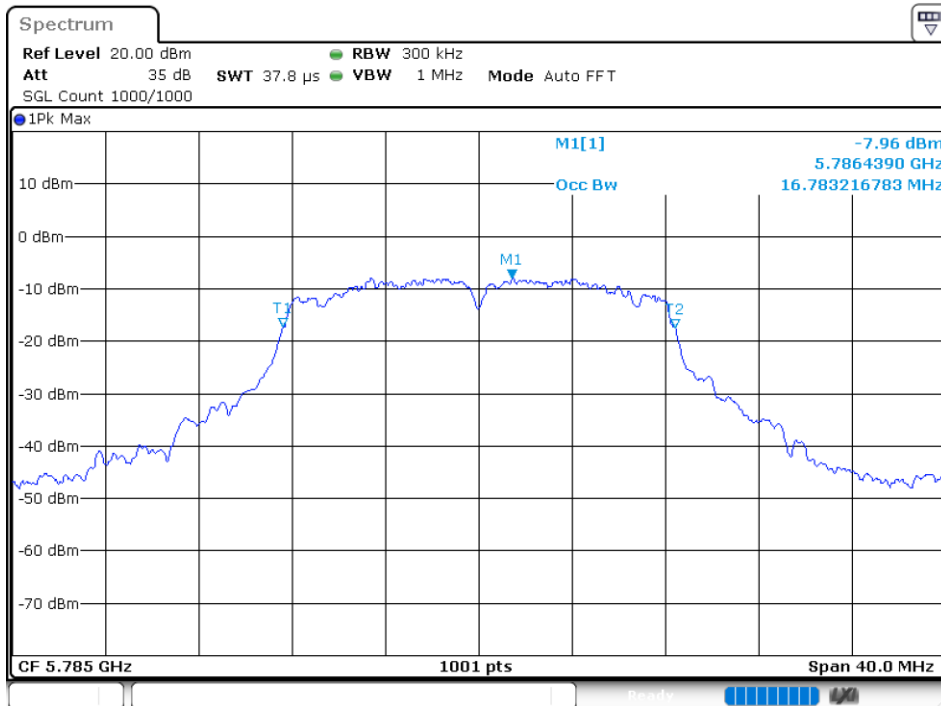

-26 dB BW NVNT 802.11n(HT20) 5180MHz Ant2

OBW NVNT 802.11n(HT20) 5200MHz Ant2

-26 dB BW NVNT 802.11n(HT20) 5200MHz Ant2

OBW NVNT 802.11n(HT20) 5240MHz Ant2

-26 dB BW NVNT 802.11n(HT20) 5240MHz Ant2

OBW NVNT 802.11n(HT40) 5190MHz Ant2

-26 dB BW NVNT 802.11n(HT40) 5190MHz Ant2

OBW NVNT 802.11n(HT40) 5230MHz Ant2

-26 dB BW NVNT 802.11n(HT40) 5230MHz Ant2

Condition	Mode	Frequency (MHz)	Antenna	99% OBW (MHz)	-26 dB Bandwidth (MHz)	Limit -26 dB Bandwidth (MHz)	Verdict
NVNT	802.11a	5745	Ant 1	16.6234	22.8	≥0.5	Pass
NVNT	802.11a	5785	Ant 1	16.7832	23.2	≥0.5	Pass
NVNT	802.11a	5825	Ant 1	16.6633	23.44	≥0.5	Pass
NVNT	802.11ac20	5745	Ant 1	17.7023	22.52	≥0.5	Pass
NVNT	802.11ac20	5785	Ant 1	17.7822	23.72	≥0.5	Pass
NVNT	802.11ac20	5825	Ant 1	17.7822	23.16	≥0.5	Pass
NVNT	802.11ac40	5755	Ant 1	36.2038	44.4	≥0.5	Pass
NVNT	802.11ac40	5795	Ant 1	36.1239	44.08	≥0.5	Pass
NVNT	802.11ac80	5775	Ant 1	75.4446	82.4	≥0.5	Pass
NVNT	802.11n(HT20)	5745	Ant 1	17.7423	24.76	≥0.5	Pass
NVNT	802.11n(HT20)	5785	Ant 1	17.9421	24.2	≥0.5	Pass
NVNT	802.11n(HT20)	5825	Ant 1	17.8222	23.12	≥0.5	Pass
NVNT	802.11n(HT40)	5755	Ant 1	36.2038	44.32	≥0.5	Pass
NVNT	802.11n(HT40)	5795	Ant 1	36.2837	44.4	≥0.5	Pass

OBW NVNT 802.11a 5745MHz Ant1

-26 dB BW NVNT 802.11a 5745MHz Ant1

OBW NVNT 802.11a 5785MHz Ant1

-26 dB BW NVNT 802.11a 5785MHz Ant1

OBW NVNT 802.11a 5825MHz Ant1

-26 dB BW NVNT 802.11a 5825MHz Ant1

OBW NVNT 802.11ac20 5745MHz Ant1