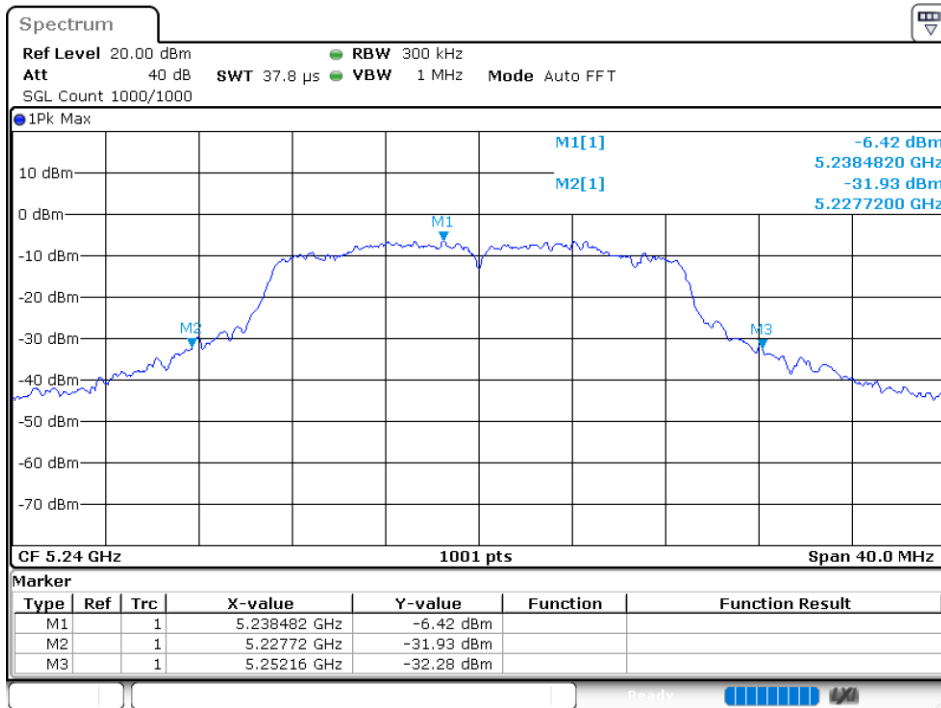

-26 dB BW NVNT 802.11ac20 5180MHz Ant2

OBW NVNT 802.11ac20 5200MHz Ant2

-26 dB BW NVNT 802.11ac20 5200MHz Ant2

OBW NVNT 802.11ac20 5240MHz Ant2

-26 dB BW NVNT 802.11ac20 5240MHz Ant2

OBW NVNT 802.11ac40 5190MHz Ant2

-26 dB BW NVNT 802.11ac40 5190MHz Ant2

OBW NVNT 802.11ac40 5230MHz Ant2

-26 dB BW NVNT 802.11ac40 5230MHz Ant2

OBW NVNT 802.11ac80 5210MHz Ant2

-26 dB BW NVNT 802.11ac80 5210MHz Ant2

OBW NVNT 802.11n(HT20) 5180MHz Ant2