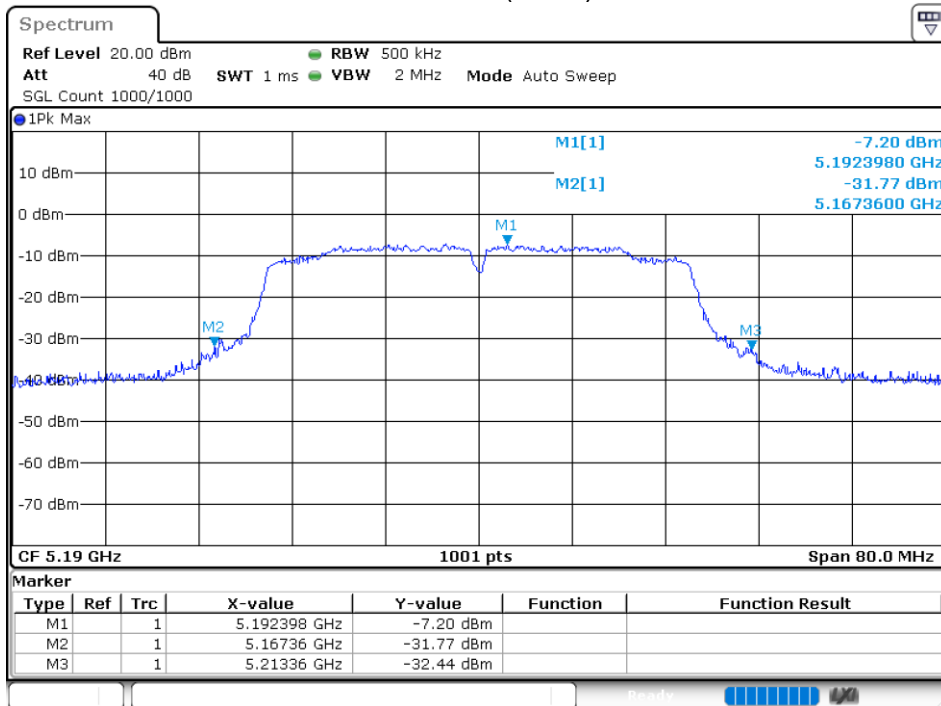

-26 dB BW NVNT 802.11n(HT20) 5180MHz Ant2

OBW NVNT 802.11n(HT20) 5200MHz Ant2

-26 dB BW NVNT 802.11n(HT20) 5200MHz Ant2

OBW NVNT 802.11n(HT20) 5240MHz Ant2

-26 dB BW NVNT 802.11n(HT20) 5240MHz Ant2

OBW NVNT 802.11n(HT40) 5190MHz Ant2

-26 dB BW NVNT 802.11n(HT40) 5190MHz Ant2

OBW NVNT 802.11n(HT40) 5230MHz Ant2

-26 dB BW NVNT 802.11n(HT40) 5230MHz Ant2

Condition	Mode	Frequency (MHz)	Antenna	99% OBW (MHz)	-26 dB Bandwidth (MHz)	Limit -26 dB Bandwidth (MHz)	Verdict
NVNT	802.11a	5745	Ant 1	16.6234	22.8	≥0.5	Pass
NVNT	802.11a	5785	Ant 1	16.7832	23.2	≥0.5	Pass
NVNT	802.11a	5825	Ant 1	16.6633	23.44	≥0.5	Pass
NVNT	802.11ac20	5745	Ant 1	17.7023	22.52	≥0.5	Pass
NVNT	802.11ac20	5785	Ant 1	17.7822	23.72	≥0.5	Pass
NVNT	802.11ac20	5825	Ant 1	17.7822	23.16	≥0.5	Pass
NVNT	802.11ac40	5755	Ant 1	36.2038	44.4	≥0.5	Pass
NVNT	802.11ac40	5795	Ant 1	36.1239	44.08	≥0.5	Pass
NVNT	802.11ac80	5775	Ant 1	75.4446	82.4	≥0.5	Pass
NVNT	802.11n(HT20)	5745	Ant 1	17.7423	24.76	≥0.5	Pass
NVNT	802.11n(HT20)	5785	Ant 1	17.9421	24.2	≥0.5	Pass
NVNT	802.11n(HT20)	5825	Ant 1	17.8222	23.12	≥0.5	Pass
NVNT	802.11n(HT40)	5755	Ant 1	36.2038	44.32	≥0.5	Pass
NVNT	802.11n(HT40)	5795	Ant 1	36.2837	44.4	≥0.5	Pass