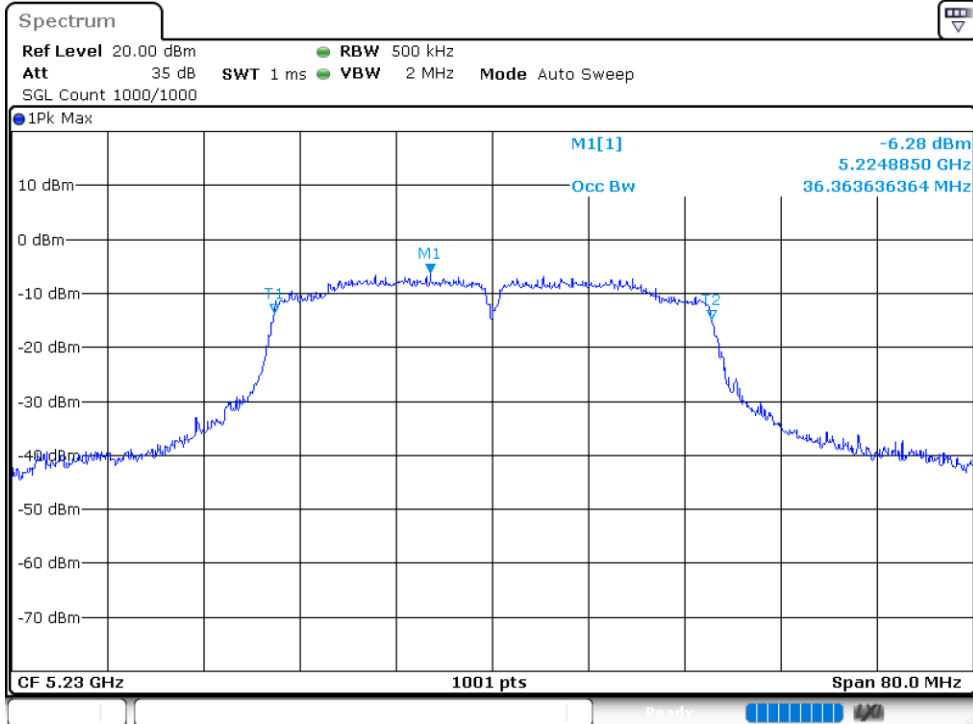

OBW NVNT 802.11ac20 5240MHz Ant1

OBW NVNT 802.11ac40 5190MHz Ant1

OBW NVNT 802.11ac40 5230MHz Ant1

OBW NVNT 802.11ac80 5210MHz Ant1

OBW NVNT 802.11n(HT20) 5180MHz Ant1

OBW NVNT 802.11n(HT20) 5200MHz Ant1

OBW NVNT 802.11n(HT20) 5240MHz Ant1

OBW NVNT 802.11n(HT40) 5190MHz Ant1

OBW NVNT 802.11n(HT40) 5230MHz Ant1

Condition	Mode	Frequency (MHz)	Antenna	99% OBW (MHz)	-26 dB Bandwidth (MHz)	Limit -26 dB Bandwidth (MHz)	Verdict
NVNT	802.11a	5180	Ant 2	16.7433	24.64	N/A	Pass
NVNT	802.11a	5200	Ant 2	16.8232	24.12	N/A	Pass
NVNT	802.11a	5240	Ant 2	16.8631	24.6	N/A	Pass
NVNT	802.11ac20	5180	Ant 2	17.9021	24.48	N/A	Pass
NVNT	802.11ac20	5200	Ant 2	17.9421	24.76	N/A	Pass
NVNT	802.11ac20	5240	Ant 2	17.8621	24.44	N/A	Pass
NVNT	802.11ac40	5190	Ant 2	36.2038	44.8	N/A	Pass
NVNT	802.11ac40	5230	Ant 2	36.2038	45.52	N/A	Pass
NVNT	802.11ac80	5210	Ant 2	75.2847	82.56	N/A	Pass
NVNT	802.11n(HT20)	5180	Ant 2	17.9021	24.76	N/A	Pass
NVNT	802.11n(HT20)	5200	Ant 2	17.8222	25.32	N/A	Pass
NVNT	802.11n(HT20)	5240	Ant 2	17.9421	24.84	N/A	Pass
NVNT	802.11n(HT40)	5190	Ant 2	36.2837	46	N/A	Pass
NVNT	802.11n(HT40)	5230	Ant 2	36.2837	46.32	N/A	Pass