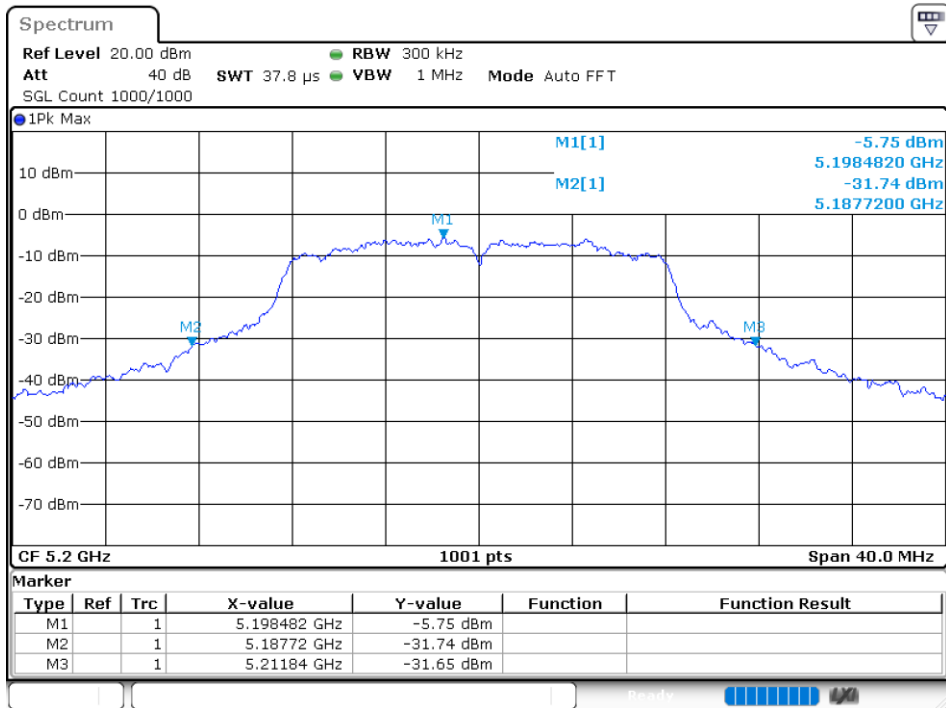

OBV NVNT 802.11a 5180MHz Ant2

-26 dB BW NVNT 802.11a 5180MHz Ant2

OBV NVNT 802.11a 5200MHz Ant2

-26 dB BW NVNT 802.11a 5200MHz Ant2

OBW NVNT 802.11a 5240MHz Ant2

-26 dB BW NVNT 802.11a 5240MHz Ant2

OBW NVNT 802.11ac20 5180MHz Ant2

-26 dB BW NVNT 802.11ac20 5180MHz Ant2

OBW NVNT 802.11ac20 5200MHz Ant2

-26 dB BW NVNT 802.11ac20 5200MHz Ant2

OBW NVNT 802.11ac20 5240MHz Ant2

-26 dB BW NVNT 802.11ac20 5240MHz Ant2

OBW NVNT 802.11ac40 5190MHz Ant2