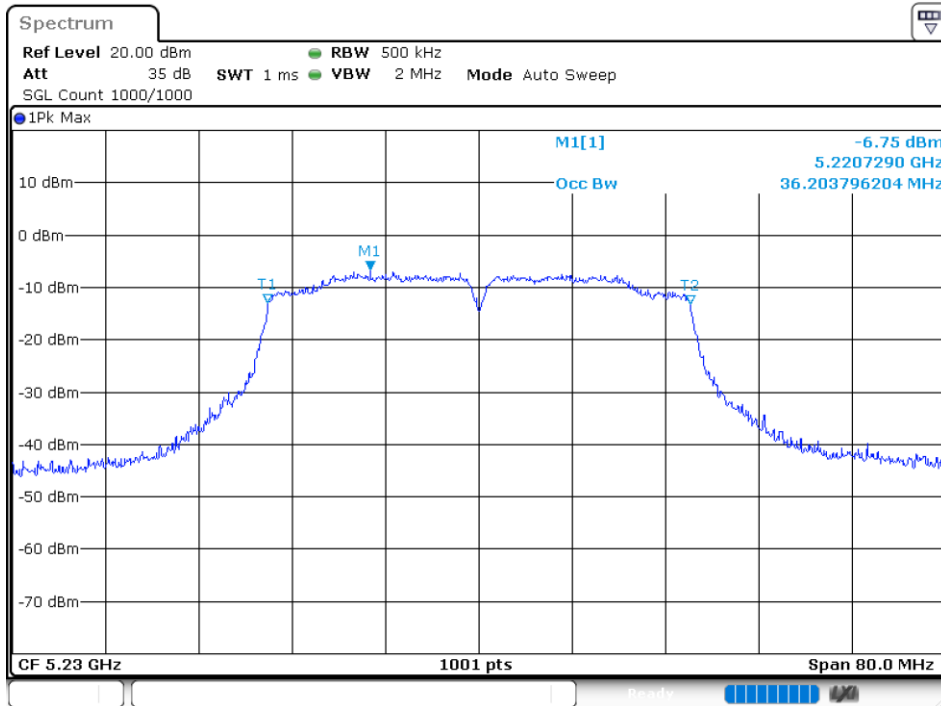

-26 dB BW NVNT 802.11ac20 5180MHz Ant2

OBW NVNT 802.11ac20 5200MHz Ant2

-26 dB BW NVNT 802.11ac20 5200MHz Ant2

OBW NVNT 802.11ac20 5240MHz Ant2

-26 dB BW NVNT 802.11ac20 5240MHz Ant2

OBW NVNT 802.11ac40 5190MHz Ant2

-26 dB BW NVNT 802.11ac40 5190MHz Ant2

OBW NVNT 802.11ac40 5230MHz Ant2

-26 dB BW NVNT 802.11ac40 5230MHz Ant2

OBW NVNT 802.11ac80 5210MHz Ant2

-26 dB BW NVNT 802.11ac80 5210MHz Ant2

OBW NVNT 802.11n(HT20) 5180MHz Ant2