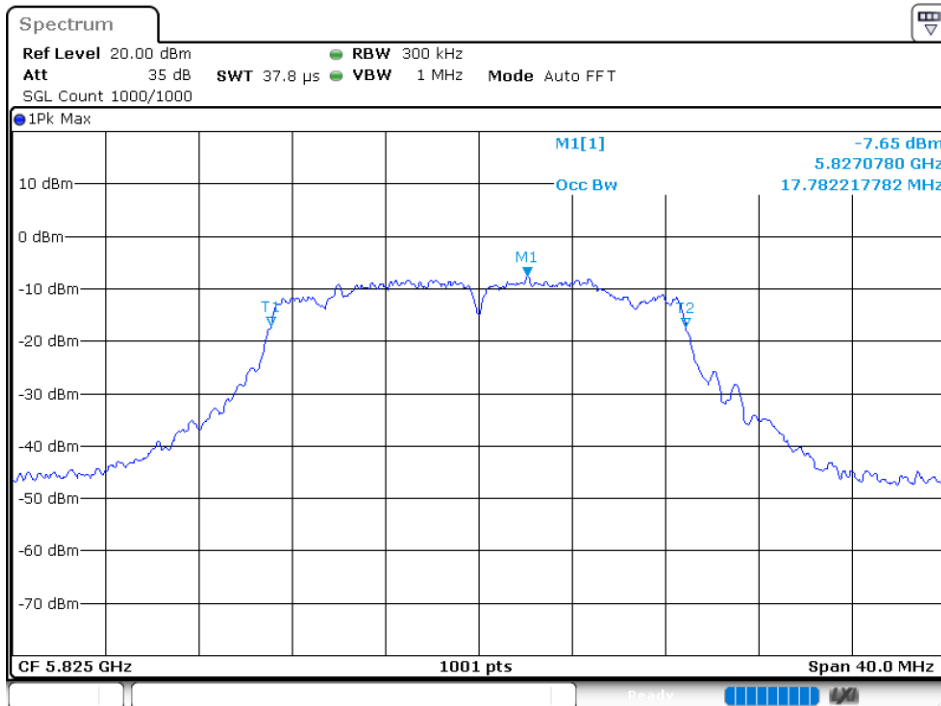

OBW NVNT 802.11a 5745MHz Ant1

-26 dB BW NVNT 802.11a 5745MHz Ant1

OBW NVNT 802.11a 5785MHz Ant1

-26 dB BW NVNT 802.11a 5785MHz Ant1

OBW NVNT 802.11a 5825MHz Ant1

-26 dB BW NVNT 802.11a 5825MHz Ant1

OBW NVNT 802.11ac20 5745MHz Ant1

-26 dB BW NVNT 802.11ac20 5745MHz Ant1

OBW NVNT 802.11ac20 5785MHz Ant1

-26 dB BW NVNT 802.11ac20 5785MHz Ant1

OBW NVNT 802.11ac20 5825MHz Ant1

-26 dB BW NVNT 802.11ac20 5825MHz Ant1

OBW NVNT 802.11ac40 5755MHz Ant1

-26 dB BW NVNT 802.11ac40 5755MHz Ant1

OBW NVNT 802.11ac40 5795MHz Ant1

-26 dB BW NVNT 802.11ac40 5795MHz Ant1

OBW NVNT 802.11ac80 5775MHz Ant1

-26 dB BW NVNT 802.11ac80 5775MHz Ant1

OBW NVNT 802.11n(HT20) 5745MHz Ant1