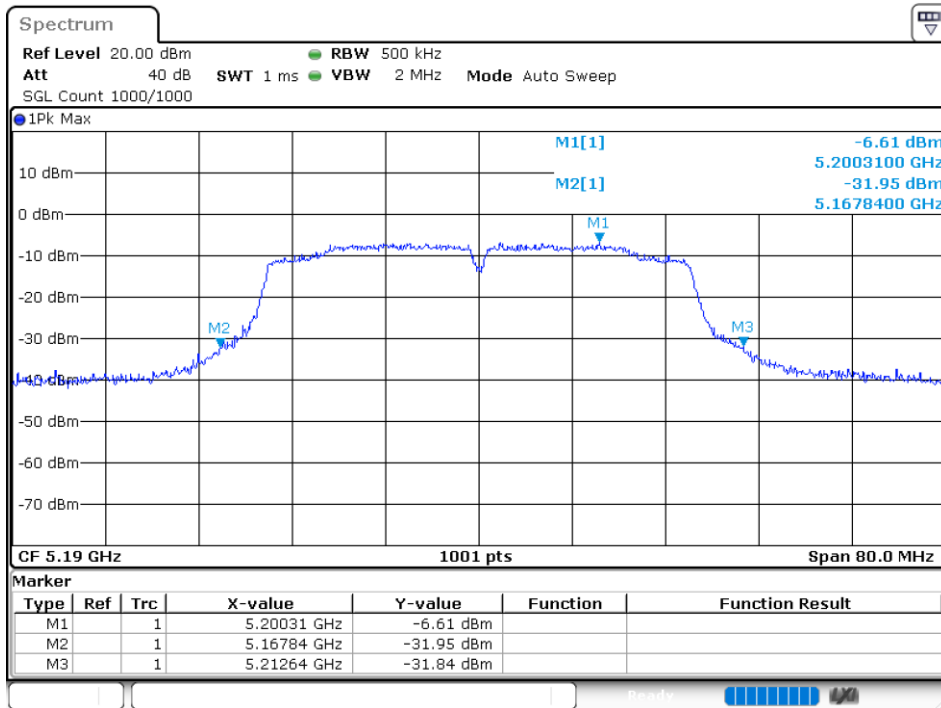

-26 dB BW NVNT 802.11ac20 5180MHz Ant2

OBW NVNT 802.11ac20 5200MHz Ant2

-26 dB BW NVNT 802.11ac20 5200MHz Ant2

OBW NVNT 802.11ac20 5240MHz Ant2

-26 dB BW NVNT 802.11ac20 5240MHz Ant2

OBW NVNT 802.11ac40 5190MHz Ant2

-26 dB BW NVNT 802.11ac40 5190MHz Ant2

OBW NVNT 802.11ac40 5230MHz Ant2

-26 dB BW NVNT 802.11ac40 5230MHz Ant2

OBW NVNT 802.11ac80 5210MHz Ant2

-26 dB BW NVNT 802.11ac80 5210MHz Ant2

OBW NVNT 802.11n(HT20) 5180MHz Ant2