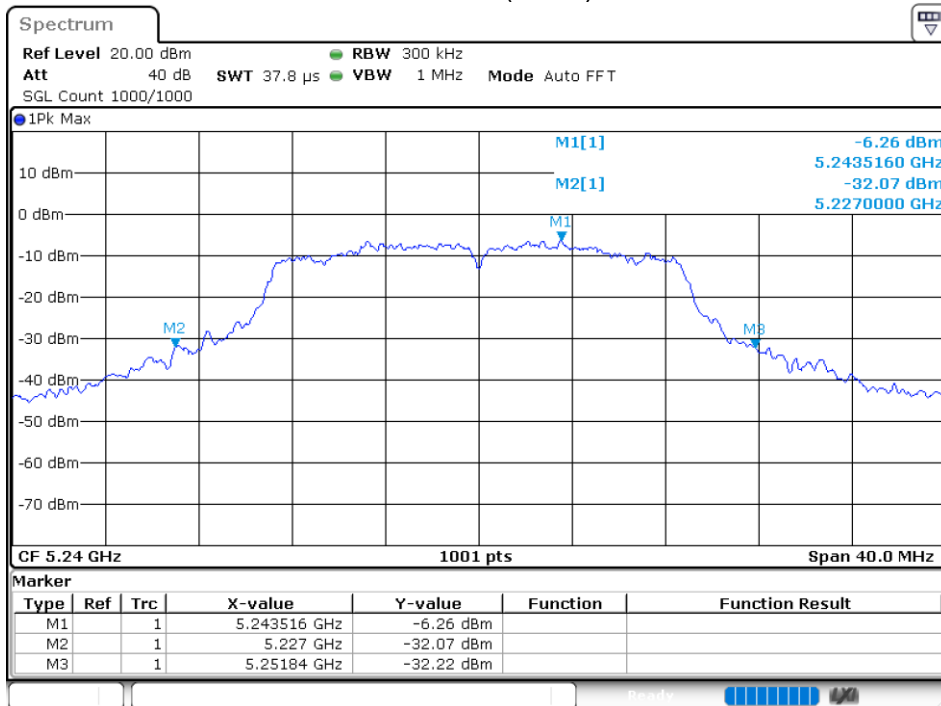

-26 dB BW NVNT 802.11ac40 5190MHz Ant2

OBW NVNT 802.11ac40 5230MHz Ant2

-26 dB BW NVNT 802.11ac40 5230MHz Ant2

OBW NVNT 802.11ac80 5210MHz Ant2

-26 dB BW NVNT 802.11ac80 5210MHz Ant2

OBW NVNT 802.11n(HT20) 5180MHz Ant2

-26 dB BW NVNT 802.11n(HT20) 5180MHz Ant2

OBW NVNT 802.11n(HT20) 5200MHz Ant2

-26 dB BW NVNT 802.11n(HT20) 5200MHz Ant2

OBW NVNT 802.11n(HT20) 5240MHz Ant2

-26 dB BW NVNT 802.11n(HT20) 5240MHz Ant2

OBW NVNT 802.11n(HT40) 5190MHz Ant2

-26 dB BW NVNT 802.11n(HT40) 5190MHz Ant2

OBW NVNT 802.11n(HT40) 5230MHz Ant2

-26 dB BW NVNT 802.11n(HT40) 5230MHz Ant2

Condition	Mode	Frequency (MHz)	Antenna	99% OBW (MHz)	-26 dB Bandwidth (MHz)	Limit -26 dB Bandwidth (MHz)	Verdict
NVNT	802.11a	5745	Ant 1	16.6234	22.8	≥0.5	Pass
NVNT	802.11a	5785	Ant 1	16.7832	23.2	≥0.5	Pass
NVNT	802.11a	5825	Ant 1	16.6633	23.44	≥0.5	Pass
NVNT	802.11ac20	5745	Ant 1	17.7023	22.52	≥0.5	Pass
NVNT	802.11ac20	5785	Ant 1	17.7822	23.72	≥0.5	Pass
NVNT	802.11ac20	5825	Ant 1	17.7822	23.16	≥0.5	Pass
NVNT	802.11ac40	5755	Ant 1	36.2038	44.4	≥0.5	Pass
NVNT	802.11ac40	5795	Ant 1	36.1239	44.08	≥0.5	Pass
NVNT	802.11ac80	5775	Ant 1	75.4446	82.4	≥0.5	Pass
NVNT	802.11n(HT20)	5745	Ant 1	17.7423	24.76	≥0.5	Pass
NVNT	802.11n(HT20)	5785	Ant 1	17.9421	24.2	≥0.5	Pass
NVNT	802.11n(HT20)	5825	Ant 1	17.8222	23.12	≥0.5	Pass
NVNT	802.11n(HT40)	5755	Ant 1	36.2038	44.32	≥0.5	Pass
NVNT	802.11n(HT40)	5795	Ant 1	36.2837	44.4	≥0.5	Pass