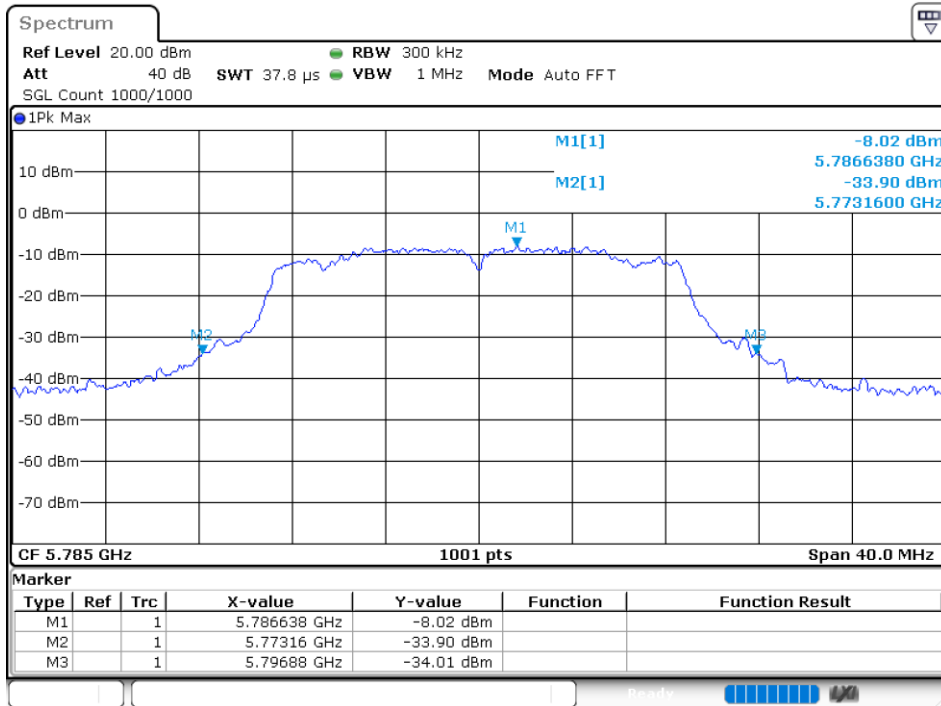

-26 dB BW NVNT 802.11n(HT40) 5190MHz Ant2

OBW NVNT 802.11n(HT40) 5230MHz Ant2

-26 dB BW NVNT 802.11n(HT40) 5230MHz Ant2

Condition	Mode	Frequency (MHz)	Antenna	99% OBW (MHz)	-26 dB Bandwidth (MHz)	Limit -26 dB Bandwidth (MHz)	Verdict
NVNT	802.11a	5745	Ant 1	16.6234	22.8	≥0.5	Pass
NVNT	802.11a	5785	Ant 1	16.7832	23.2	≥0.5	Pass
NVNT	802.11a	5825	Ant 1	16.6633	23.44	≥0.5	Pass
NVNT	802.11ac20	5745	Ant 1	17.7023	22.52	≥0.5	Pass
NVNT	802.11ac20	5785	Ant 1	17.7822	23.72	≥0.5	Pass
NVNT	802.11ac20	5825	Ant 1	17.7822	23.16	≥0.5	Pass
NVNT	802.11ac40	5755	Ant 1	36.2038	44.4	≥0.5	Pass
NVNT	802.11ac40	5795	Ant 1	36.1239	44.08	≥0.5	Pass
NVNT	802.11ac80	5775	Ant 1	75.4446	82.4	≥0.5	Pass
NVNT	802.11n(HT20)	5745	Ant 1	17.7423	24.76	≥0.5	Pass
NVNT	802.11n(HT20)	5785	Ant 1	17.9421	24.2	≥0.5	Pass
NVNT	802.11n(HT20)	5825	Ant 1	17.8222	23.12	≥0.5	Pass
NVNT	802.11n(HT40)	5755	Ant 1	36.2038	44.32	≥0.5	Pass
NVNT	802.11n(HT40)	5795	Ant 1	36.2837	44.4	≥0.5	Pass

OBW NVNT 802.11a 5745MHz Ant1

-26 dB BW NVNT 802.11a 5745MHz Ant1

OBW NVNT 802.11a 5785MHz Ant1

-26 dB BW NVNT 802.11a 5785MHz Ant1

OBW NVNT 802.11a 5825MHz Ant1

-26 dB BW NVNT 802.11a 5825MHz Ant1

OBW NVNT 802.11ac20 5745MHz Ant1

-26 dB BW NVNT 802.11ac20 5745MHz Ant1

OBW NVNT 802.11ac20 5785MHz Ant1

-26 dB BW NVNT 802.11ac20 5785MHz Ant1

OBW NVNT 802.11ac20 5825MHz Ant1

-26 dB BW NVNT 802.11ac20 5825MHz Ant1

OBW NVNT 802.11ac40 5755MHz Ant1