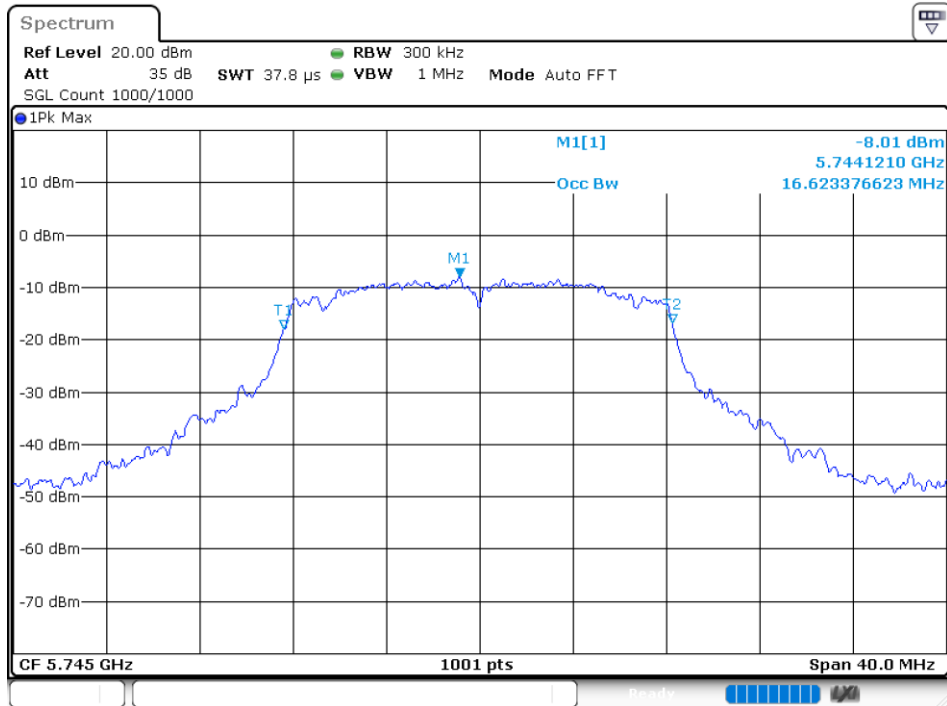

-26 dB BW NVNT 802.11n(HT20) 5180MHz Ant2

OBW NVNT 802.11n(HT20) 5200MHz Ant2

-26 dB BW NVNT 802.11n(HT20) 5200MHz Ant2

OBW NVNT 802.11n(HT20) 5240MHz Ant2

-26 dB BW NVNT 802.11n(HT20) 5240MHz Ant2

OBW NVNT 802.11n(HT40) 5190MHz Ant2

-26 dB BW NVNT 802.11n(HT40) 5190MHz Ant2

OBW NVNT 802.11n(HT40) 5230MHz Ant2

-26 dB BW NVNT 802.11n(HT40) 5230MHz Ant2

Condition	Mode	Frequency (MHz)	Antenna	99% OBW (MHz)	-26 dB Bandwidth (MHz)	Limit -26 dB Bandwidth (MHz)	Verdict
NVNT	802.11a	5745	Ant 1	16.6234	22.8	≥0.5	Pass
NVNT	802.11a	5785	Ant 1	16.7832	23.2	≥0.5	Pass
NVNT	802.11a	5825	Ant 1	16.6633	23.44	≥0.5	Pass
NVNT	802.11ac20	5745	Ant 1	17.7023	22.52	≥0.5	Pass
NVNT	802.11ac20	5785	Ant 1	17.7822	23.72	≥0.5	Pass
NVNT	802.11ac20	5825	Ant 1	17.7822	23.16	≥0.5	Pass
NVNT	802.11ac40	5755	Ant 1	36.2038	44.4	≥0.5	Pass
NVNT	802.11ac40	5795	Ant 1	36.1239	44.08	≥0.5	Pass
NVNT	802.11ac80	5775	Ant 1	75.4446	82.4	≥0.5	Pass
NVNT	802.11n(HT20)	5745	Ant 1	17.7423	24.76	≥0.5	Pass
NVNT	802.11n(HT20)	5785	Ant 1	17.9421	24.2	≥0.5	Pass
NVNT	802.11n(HT20)	5825	Ant 1	17.8222	23.12	≥0.5	Pass
NVNT	802.11n(HT40)	5755	Ant 1	36.2038	44.32	≥0.5	Pass
NVNT	802.11n(HT40)	5795	Ant 1	36.2837	44.4	≥0.5	Pass

OBW NVNT 802.11a 5745MHz Ant1

-26 dB BW NVNT 802.11a 5745MHz Ant1

OBW NVNT 802.11a 5785MHz Ant1

-26 dB BW NVNT 802.11a 5785MHz Ant1

OBW NVNT 802.11a 5825MHz Ant1

-26 dB BW NVNT 802.11a 5825MHz Ant1

OBW NVNT 802.11ac20 5745MHz Ant1