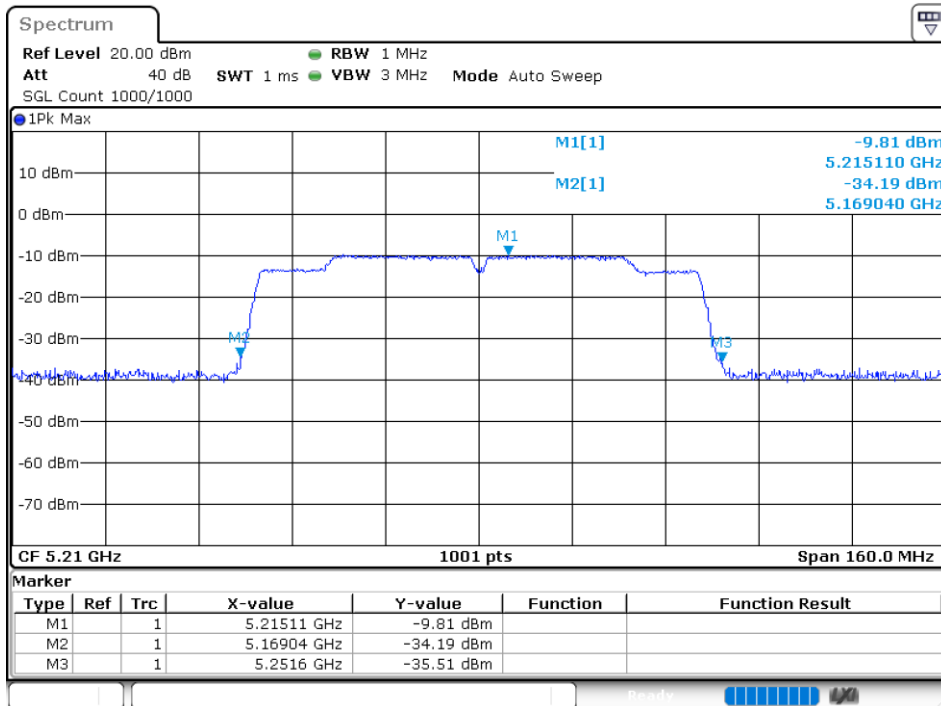

-26 dB BW NVNT 802.11ac40 5190MHz Ant2

OBW NVNT 802.11ac40 5230MHz Ant2

-26 dB BW NVNT 802.11ac40 5230MHz Ant2

OBW NVNT 802.11ac80 5210MHz Ant2

-26 dB BW NVNT 802.11ac80 5210MHz Ant2

OBW NVNT 802.11n(HT20) 5180MHz Ant2

-26 dB BW NVNT 802.11n(HT20) 5180MHz Ant2

OBW NVNT 802.11n(HT20) 5200MHz Ant2

-26 dB BW NVNT 802.11n(HT20) 5200MHz Ant2

OBW NVNT 802.11n(HT20) 5240MHz Ant2

-26 dB BW NVNT 802.11n(HT20) 5240MHz Ant2

OBW NVNT 802.11n(HT40) 5190MHz Ant2