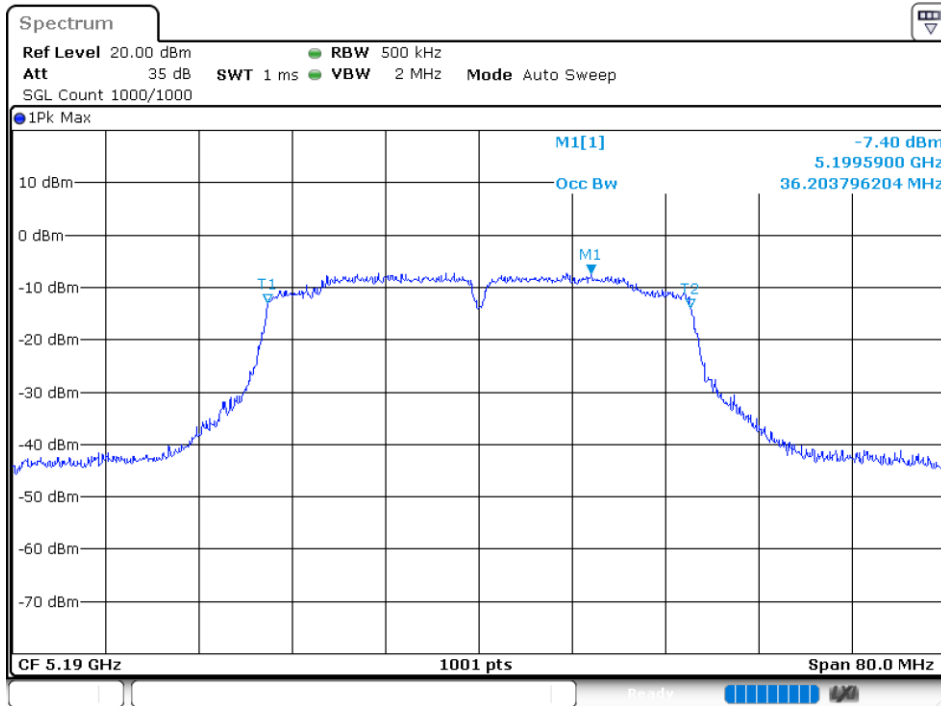

-26 dB BW NVNT 802.11ac20 5180MHz Ant2

OBW NVNT 802.11ac20 5200MHz Ant2

-26 dB BW NVNT 802.11ac20 5200MHz Ant2

OBW NVNT 802.11ac20 5240MHz Ant2

-26 dB BW NVNT 802.11ac20 5240MHz Ant2

OBW NVNT 802.11ac40 5190MHz Ant2

-26 dB BW NVNT 802.11ac40 5190MHz Ant2

OBW NVNT 802.11ac40 5230MHz Ant2

-26 dB BW NVNT 802.11ac40 5230MHz Ant2

OBW NVNT 802.11ac80 5210MHz Ant2

-26 dB BW NVNT 802.11ac80 5210MHz Ant2

OBW NVNT 802.11n(HT20) 5180MHz Ant2