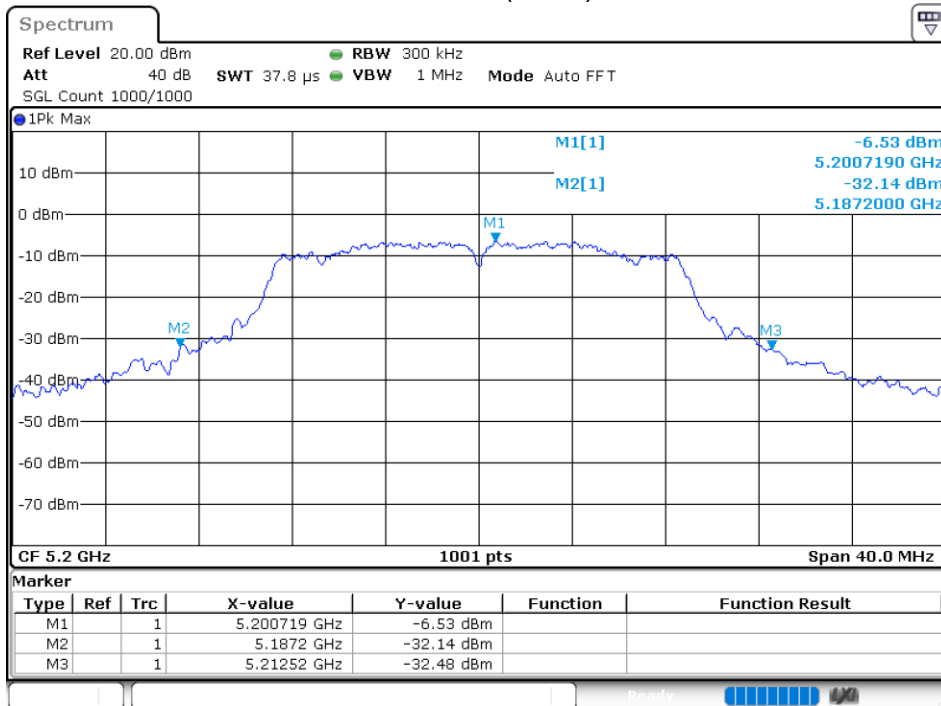

-26 dB BW NVNT 802.11ac40 5190MHz Ant2

OBW NVNT 802.11ac40 5230MHz Ant2

-26 dB BW NVNT 802.11ac40 5230MHz Ant2

OBW NVNT 802.11ac80 5210MHz Ant2

-26 dB BW NVNT 802.11ac80 5210MHz Ant2

OBW NVNT 802.11n(HT20) 5180MHz Ant2

-26 dB BW NVNT 802.11n(HT20) 5180MHz Ant2

OBW NVNT 802.11n(HT20) 5200MHz Ant2

-26 dB BW NVNT 802.11n(HT20) 5200MHz Ant2

OBW NVNT 802.11n(HT20) 5240MHz Ant2

-26 dB BW NVNT 802.11n(HT20) 5240MHz Ant2

OBW NVNT 802.11n(HT40) 5190MHz Ant2