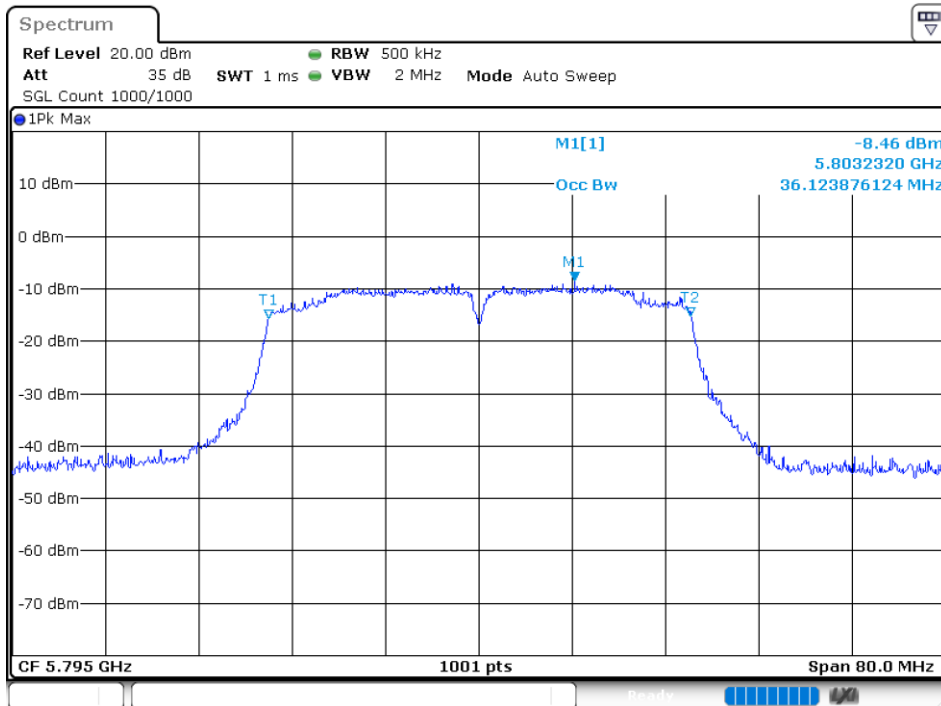

OBW NVNT 802.11ac40 5795MHz Ant1