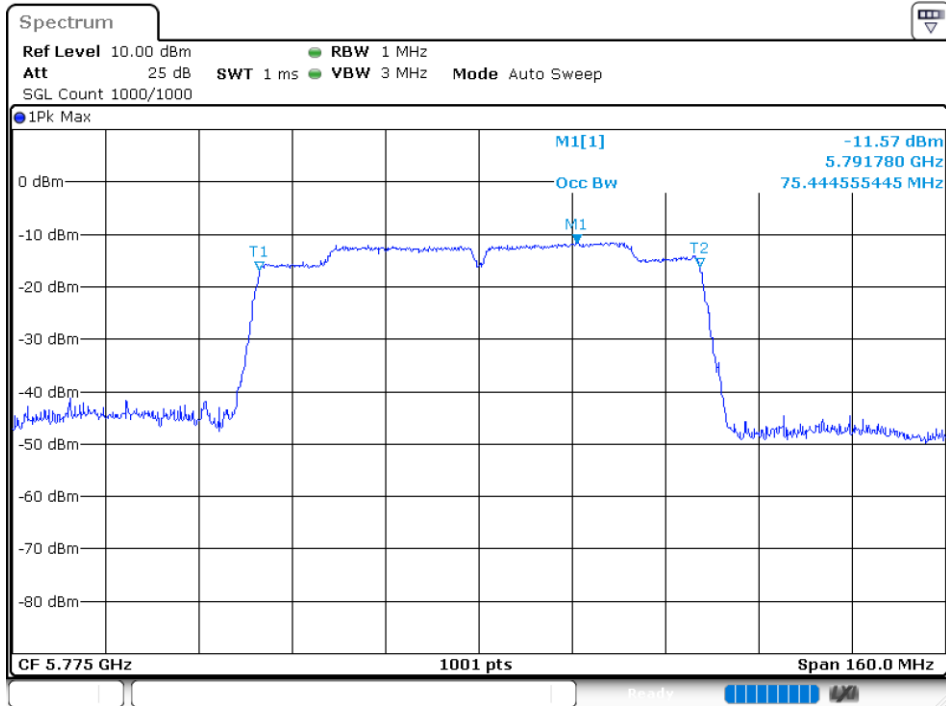

-26 dB BW NVNT 802.11ac40 5755MHz Ant1

OBW NVNT 802.11ac40 5795MHz Ant1

-26 dB BW NVNT 802.11ac40 5795MHz Ant1

OBW NVNT 802.11ac80 5775MHz Ant1

-26 dB BW NVNT 802.11ac80 5775MHz Ant1

OBW NVNT 802.11n(HT20) 5745MHz Ant1

-26 dB BW NVNT 802.11n(HT20) 5745MHz Ant1

OBW NVNT 802.11n(HT20) 5785MHz Ant1

-26 dB BW NVNT 802.11n(HT20) 5785MHz Ant1