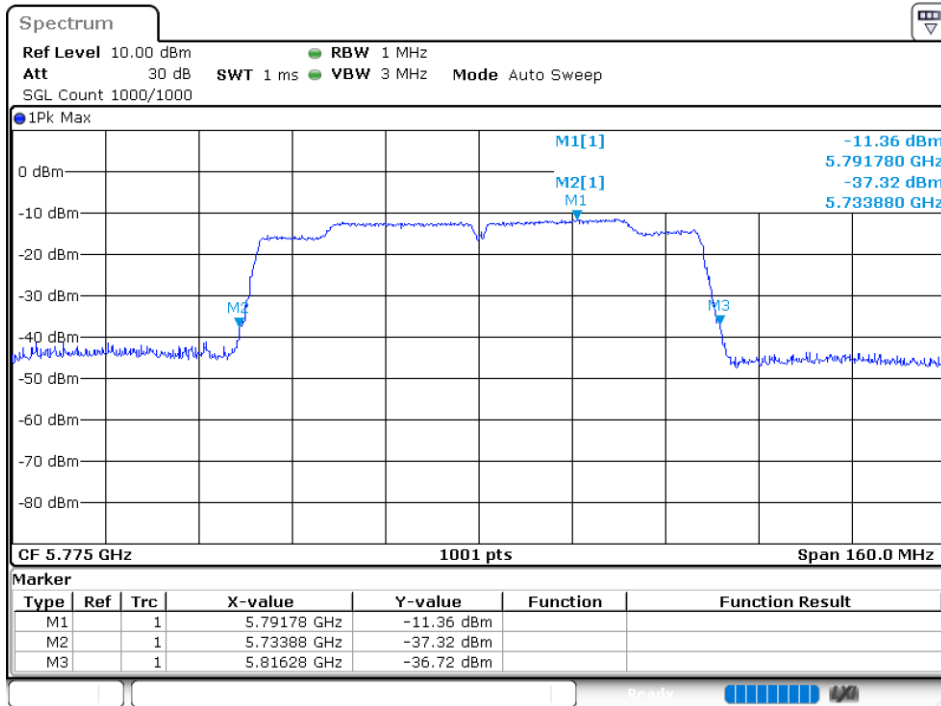

-26 dB BW NVNT 802.11ac40 5755MHz Ant1

OBW NVNT 802.11ac40 5795MHz Ant1

-26 dB BW NVNT 802.11ac40 5795MHz Ant1

OBW NVNT 802.11ac80 5775MHz Ant1

-26 dB BW NVNT 802.11ac80 5775MHz Ant1

OBW NVNT 802.11n(HT20) 5745MHz Ant1

-26 dB BW NVNT 802.11n(HT20) 5745MHz Ant1

OBW NVNT 802.11n(HT20) 5785MHz Ant1

-26 dB BW NVNT 802.11n(HT20) 5785MHz Ant1