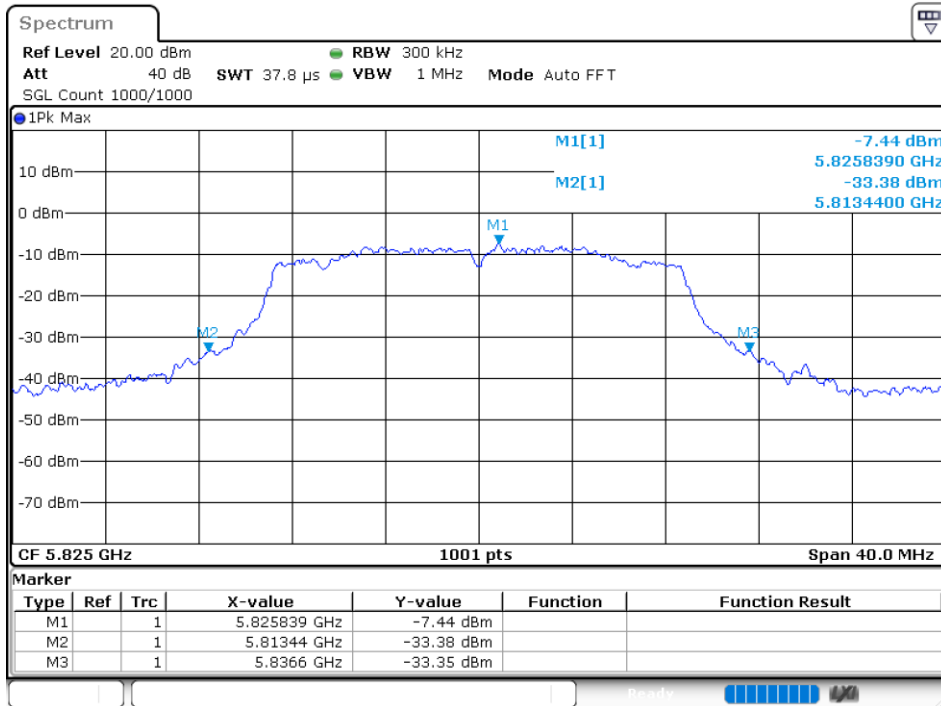

OBW NVNT 802.11a 5745MHz Ant1

-26 dB BW NVNT 802.11a 5745MHz Ant1

OBW NVNT 802.11a 5785MHz Ant1

-26 dB BW NVNT 802.11a 5785MHz Ant1

OBW NVNT 802.11a 5825MHz Ant1

-26 dB BW NVNT 802.11a 5825MHz Ant1

OBW NVNT 802.11ac20 5745MHz Ant1

-26 dB BW NVNT 802.11ac20 5745MHz Ant1

OBW NVNT 802.11ac20 5785MHz Ant1

-26 dB BW NVNT 802.11ac20 5785MHz Ant1

OBW NVNT 802.11ac20 5825MHz Ant1

-26 dB BW NVNT 802.11ac20 5825MHz Ant1

OBW NVNT 802.11ac40 5755MHz Ant1

-26 dB BW NVNT 802.11ac40 5755MHz Ant1

OBW NVNT 802.11ac40 5795MHz Ant1

-26 dB BW NVNT 802.11ac40 5795MHz Ant1

OBW NVNT 802.11ac80 5775MHz Ant1

-26 dB BW NVNT 802.11ac80 5775MHz Ant1

OBW NVNT 802.11n(HT20) 5745MHz Ant1