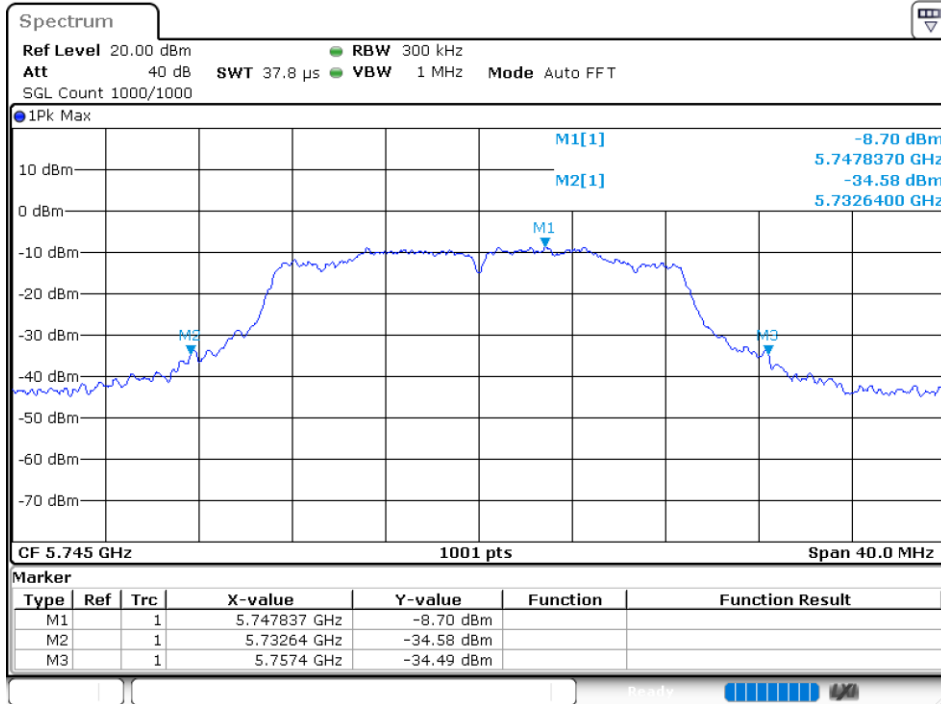

-26 dB BW NVNT 802.11ac20 5745MHz Ant1

OBW NVNT 802.11ac20 5785MHz Ant1

-26 dB BW NVNT 802.11ac20 5785MHz Ant1

OBW NVNT 802.11ac20 5825MHz Ant1

-26 dB BW NVNT 802.11ac20 5825MHz Ant1

OBW NVNT 802.11ac40 5755MHz Ant1

-26 dB BW NVNT 802.11ac40 5755MHz Ant1

OBW NVNT 802.11ac40 5795MHz Ant1

-26 dB BW NVNT 802.11ac40 5795MHz Ant1

OBW NVNT 802.11ac80 5775MHz Ant1

-26 dB BW NVNT 802.11ac80 5775MHz Ant1

OBW NVNT 802.11n(HT20) 5745MHz Ant1

-26 dB BW NVNT 802.11n(HT20) 5745MHz Ant1

OBW NVNT 802.11n(HT20) 5785MHz Ant1

-26 dB BW NVNT 802.11n(HT20) 5785MHz Ant1