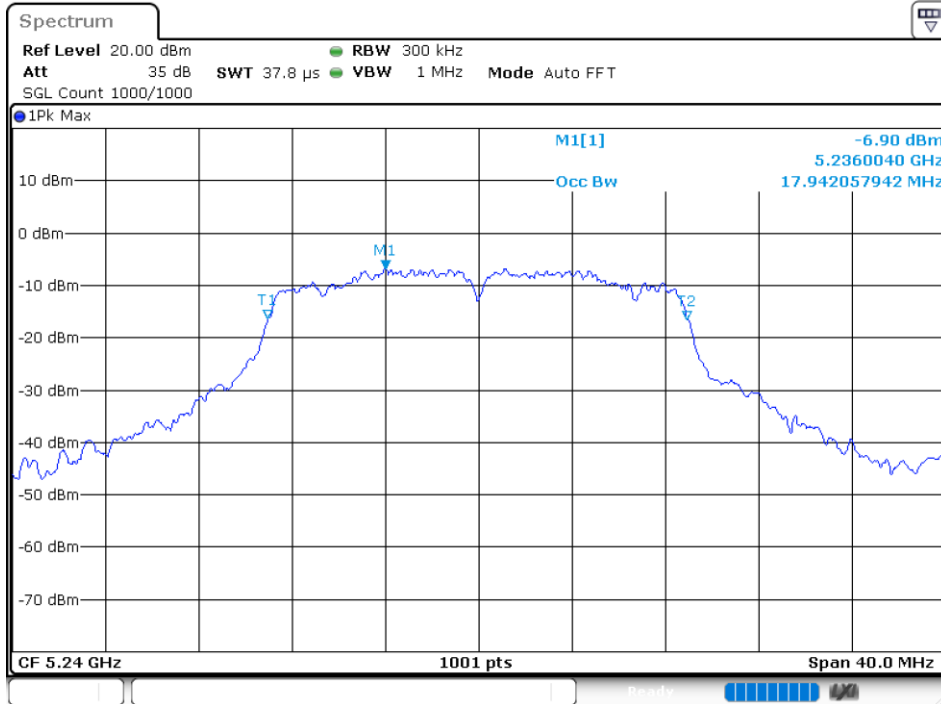

-26 dB BW NVNT 802.11n(HT20) 5180MHz Ant2

OBW NVNT 802.11n(HT20) 5200MHz Ant2

-26 dB BW NVNT 802.11n(HT20) 5200MHz Ant2

OBW NVNT 802.11n(HT20) 5240MHz Ant2

-26 dB BW NVNT 802.11n(HT20) 5240MHz Ant2

OBW NVNT 802.11n(HT40) 5190MHz Ant2

-26 dB BW NVNT 802.11n(HT40) 5190MHz Ant2

OBW NVNT 802.11n(HT40) 5230MHz Ant2

-26 dB BW NVNT 802.11n(HT40) 5230MHz Ant2

Condition	Mode	Frequency (MHz)	Antenna	99% OBW (MHz)	-26 dB Bandwidth (MHz)	Limit -26 dB Bandwidth (MHz)	Verdict
NVNT	802.11a	5745	Ant 1	16.6234	22.8	≥0.5	Pass
NVNT	802.11a	5785	Ant 1	16.7832	23.2	≥0.5	Pass
NVNT	802.11a	5825	Ant 1	16.6633	23.44	≥0.5	Pass
NVNT	802.11ac20	5745	Ant 1	17.7023	22.52	≥0.5	Pass
NVNT	802.11ac20	5785	Ant 1	17.7822	23.72	≥0.5	Pass
NVNT	802.11ac20	5825	Ant 1	17.7822	23.16	≥0.5	Pass
NVNT	802.11ac40	5755	Ant 1	36.2038	44.4	≥0.5	Pass
NVNT	802.11ac40	5795	Ant 1	36.1239	44.08	≥0.5	Pass
NVNT	802.11ac80	5775	Ant 1	75.4446	82.4	≥0.5	Pass
NVNT	802.11n(HT20)	5745	Ant 1	17.7423	24.76	≥0.5	Pass
NVNT	802.11n(HT20)	5785	Ant 1	17.9421	24.2	≥0.5	Pass
NVNT	802.11n(HT20)	5825	Ant 1	17.8222	23.12	≥0.5	Pass
NVNT	802.11n(HT40)	5755	Ant 1	36.2038	44.32	≥0.5	Pass
NVNT	802.11n(HT40)	5795	Ant 1	36.2837	44.4	≥0.5	Pass