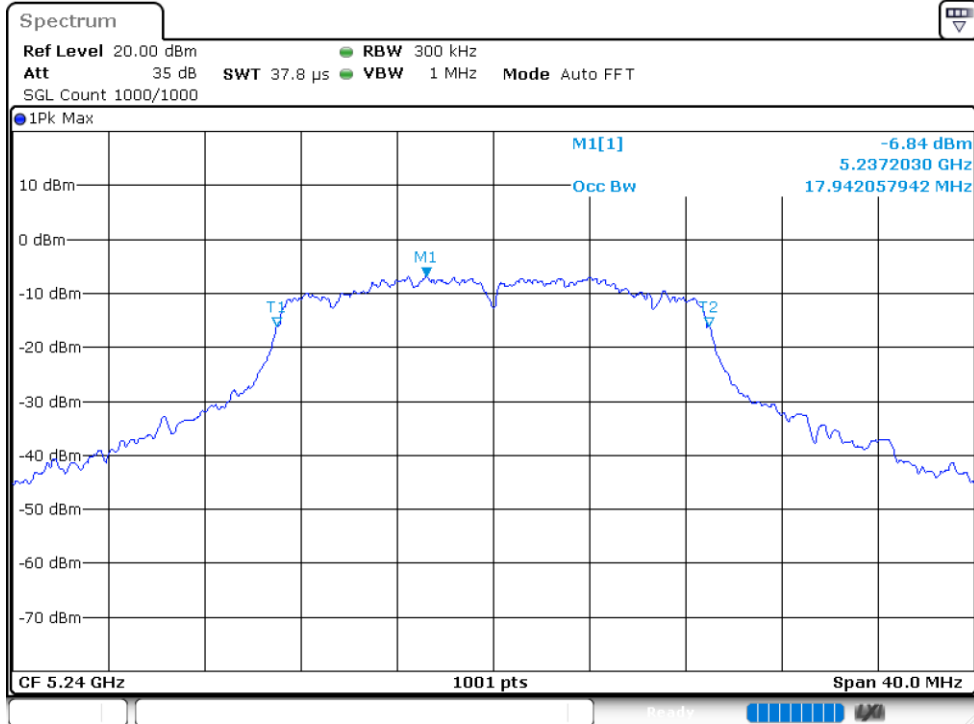

OBW NVNT 802.11ac20 5240MHz Ant1

OBW NVNT 802.11ac40 5190MHz Ant1

OBW NVNT 802.11ac40 5230MHz Ant1

OBW NVNT 802.11ac80 5210MHz Ant1

OBW NVNT 802.11n(HT20) 5180MHz Ant1

OBW NVNT 802.11n(HT20) 5200MHz Ant1

OBW NVNT 802.11n(HT20) 5240MHz Ant1

OBW NVNT 802.11n(HT40) 5190MHz Ant1

OBW NVNT 802.11n(HT40) 5230MHz Ant1

Condition	Mode	Frequency (MHz)	Antenna	99% OBW (MHz)	-26 dB Bandwidth (MHz)	Limit -26 dB Bandwidth (MHz)	Verdict
NVNT	802.11a	5180	Ant 2	16.7433	24.64	N/A	Pass
NVNT	802.11a	5200	Ant 2	16.8232	24.12	N/A	Pass
NVNT	802.11a	5240	Ant 2	16.8631	24.6	N/A	Pass
NVNT	802.11ac20	5180	Ant 2	17.9021	24.48	N/A	Pass
NVNT	802.11ac20	5200	Ant 2	17.9421	24.76	N/A	Pass
NVNT	802.11ac20	5240	Ant 2	17.8621	24.44	N/A	Pass
NVNT	802.11ac40	5190	Ant 2	36.2038	44.8	N/A	Pass
NVNT	802.11ac40	5230	Ant 2	36.2038	45.52	N/A	Pass
NVNT	802.11ac80	5210	Ant 2	75.2847	82.56	N/A	Pass
NVNT	802.11n(HT20)	5180	Ant 2	17.9021	24.76	N/A	Pass
NVNT	802.11n(HT20)	5200	Ant 2	17.8222	25.32	N/A	Pass
NVNT	802.11n(HT20)	5240	Ant 2	17.9421	24.84	N/A	Pass
NVNT	802.11n(HT40)	5190	Ant 2	36.2837	46	N/A	Pass
NVNT	802.11n(HT40)	5230	Ant 2	36.2837	46.32	N/A	Pass