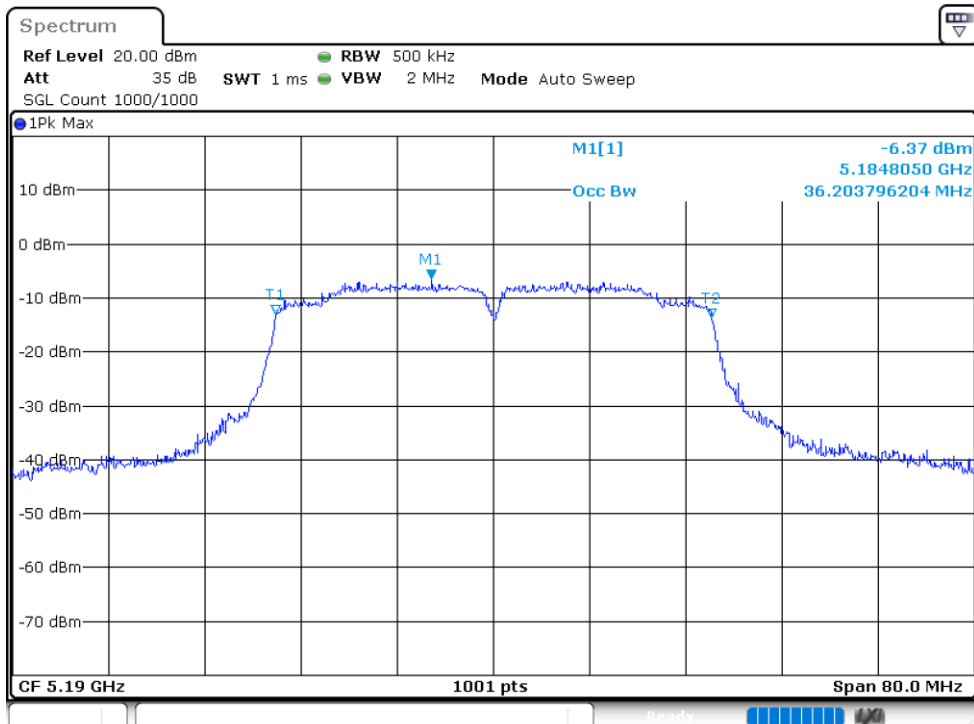

OBW NVNT 802.11ac20 5240MHz Ant1

OBW NVNT 802.11ac40 5190MHz Ant1

OBW NVNT 802.11ac40 5230MHz Ant1

OBW NVNT 802.11ac80 5210MHz Ant1

OBW NVNT 802.11n(HT20) 5180MHz Ant1

OBW NVNT 802.11n(HT20) 5200MHz Ant1

OBW NVNT 802.11n(HT20) 5240MHz Ant1

OBW NVNT 802.11n(HT40) 5190MHz Ant1

OBW NVNT 802.11n(HT40) 5230MHz Ant1

Condition	Mode	Frequency (MHz)	Antenna	99% OBW (MHz)	-26 dB Bandwidth (MHz)	Limit -26 dB Bandwidth (MHz)	Verdict
NVNT	802.11a	5180	Ant 2	16.7433	24.64	N/A	Pass
NVNT	802.11a	5200	Ant 2	16.8232	24.12	N/A	Pass
NVNT	802.11a	5240	Ant 2	16.8631	24.6	N/A	Pass
NVNT	802.11ac20	5180	Ant 2	17.9021	24.48	N/A	Pass
NVNT	802.11ac20	5200	Ant 2	17.9421	24.76	N/A	Pass
NVNT	802.11ac20	5240	Ant 2	17.8621	24.44	N/A	Pass
NVNT	802.11ac40	5190	Ant 2	36.2038	44.8	N/A	Pass
NVNT	802.11ac40	5230	Ant 2	36.2038	45.52	N/A	Pass
NVNT	802.11ac80	5210	Ant 2	75.2847	82.56	N/A	Pass
NVNT	802.11n(HT20)	5180	Ant 2	17.9021	24.76	N/A	Pass
NVNT	802.11n(HT20)	5200	Ant 2	17.8222	25.32	N/A	Pass
NVNT	802.11n(HT20)	5240	Ant 2	17.9421	24.84	N/A	Pass
NVNT	802.11n(HT40)	5190	Ant 2	36.2837	46	N/A	Pass
NVNT	802.11n(HT40)	5230	Ant 2	36.2837	46.32	N/A	Pass