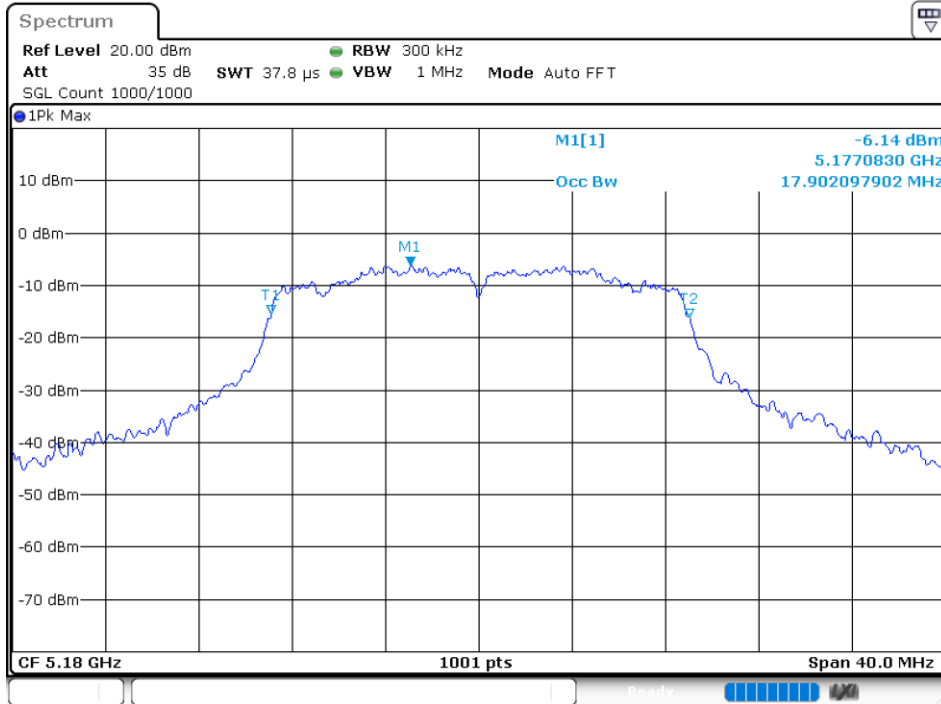

-26 dB BW NVNT 802.11ac40 5190MHz Ant2

OBW NVNT 802.11ac40 5230MHz Ant2

-26 dB BW NVNT 802.11ac40 5230MHz Ant2

OBW NVNT 802.11ac80 5210MHz Ant2

-26 dB BW NVNT 802.11ac80 5210MHz Ant2

OBW NVNT 802.11n(HT20) 5180MHz Ant2

-26 dB BW NVNT 802.11n(HT20) 5180MHz Ant2

OBW NVNT 802.11n(HT20) 5200MHz Ant2

-26 dB BW NVNT 802.11n(HT20) 5200MHz Ant2

OBW NVNT 802.11n(HT20) 5240MHz Ant2

-26 dB BW NVNT 802.11n(HT20) 5240MHz Ant2

OBW NVNT 802.11n(HT40) 5190MHz Ant2