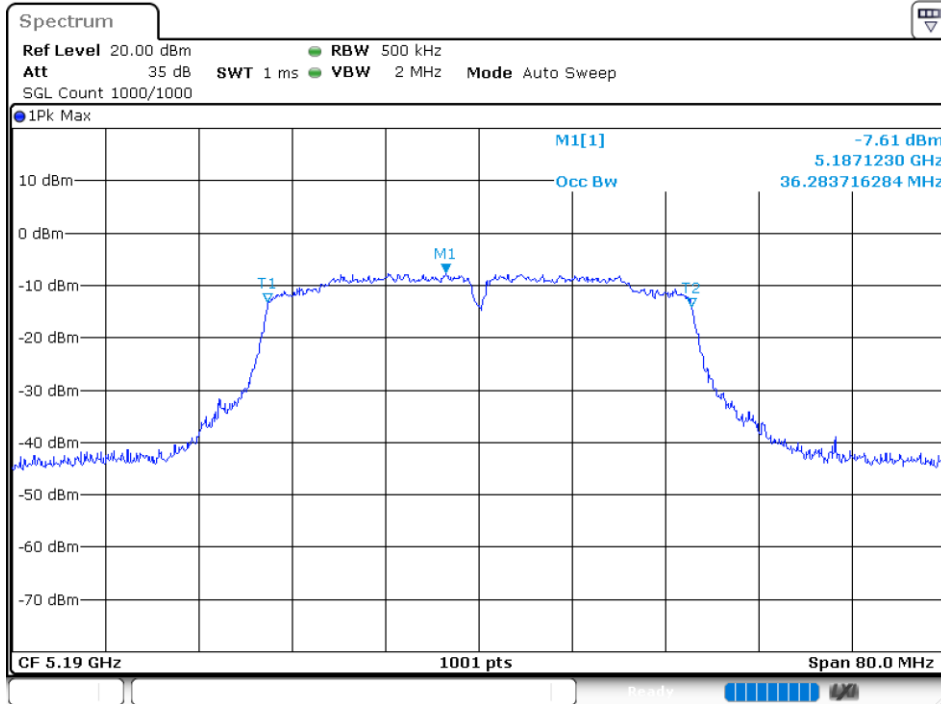

-26 dB BW NVNT 802.11n(HT20) 5180MHz Ant2

OBW NVNT 802.11n(HT20) 5200MHz Ant2

-26 dB BW NVNT 802.11n(HT20) 5200MHz Ant2

OBW NVNT 802.11n(HT20) 5240MHz Ant2

-26 dB BW NVNT 802.11n(HT20) 5240MHz Ant2

OBW NVNT 802.11n(HT40) 5190MHz Ant2

-26 dB BW NVNT 802.11n(HT40) 5190MHz Ant2

OBW NVNT 802.11n(HT40) 5230MHz Ant2

-26 dB BW NVNT 802.11n(HT40) 5230MHz Ant2

Condition	Mode	Frequency (MHz)	Antenna	99% OBW (MHz)	-26 dB Bandwidth (MHz)	Limit -26 dB Bandwidth (MHz)	Verdict
NVNT	802.11a	5745	Ant 1	16.6234	22.8	≥0.5	Pass
NVNT	802.11a	5785	Ant 1	16.7832	23.2	≥0.5	Pass
NVNT	802.11a	5825	Ant 1	16.6633	23.44	≥0.5	Pass
NVNT	802.11ac20	5745	Ant 1	17.7023	22.52	≥0.5	Pass
NVNT	802.11ac20	5785	Ant 1	17.7822	23.72	≥0.5	Pass
NVNT	802.11ac20	5825	Ant 1	17.7822	23.16	≥0.5	Pass
NVNT	802.11ac40	5755	Ant 1	36.2038	44.4	≥0.5	Pass
NVNT	802.11ac40	5795	Ant 1	36.1239	44.08	≥0.5	Pass
NVNT	802.11ac80	5775	Ant 1	75.4446	82.4	≥0.5	Pass
NVNT	802.11n(HT20)	5745	Ant 1	17.7423	24.76	≥0.5	Pass
NVNT	802.11n(HT20)	5785	Ant 1	17.9421	24.2	≥0.5	Pass
NVNT	802.11n(HT20)	5825	Ant 1	17.8222	23.12	≥0.5	Pass
NVNT	802.11n(HT40)	5755	Ant 1	36.2038	44.32	≥0.5	Pass
NVNT	802.11n(HT40)	5795	Ant 1	36.2837	44.4	≥0.5	Pass