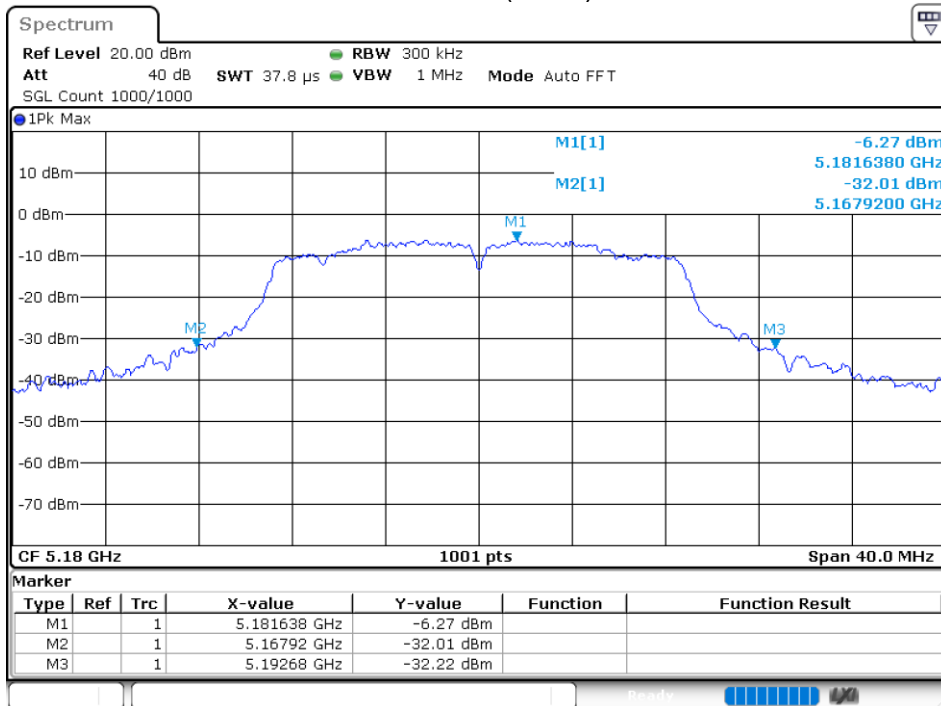

-26 dB BW NVNT 802.11ac40 5190MHz Ant2

OBW NVNT 802.11ac40 5230MHz Ant2

-26 dB BW NVNT 802.11ac40 5230MHz Ant2

OBW NVNT 802.11ac80 5210MHz Ant2

-26 dB BW NVNT 802.11ac80 5210MHz Ant2

OBW NVNT 802.11n(HT20) 5180MHz Ant2

-26 dB BW NVNT 802.11n(HT20) 5180MHz Ant2

OBW NVNT 802.11n(HT20) 5200MHz Ant2

-26 dB BW NVNT 802.11n(HT20) 5200MHz Ant2

OBW NVNT 802.11n(HT20) 5240MHz Ant2

-26 dB BW NVNT 802.11n(HT20) 5240MHz Ant2

OBW NVNT 802.11n(HT40) 5190MHz Ant2