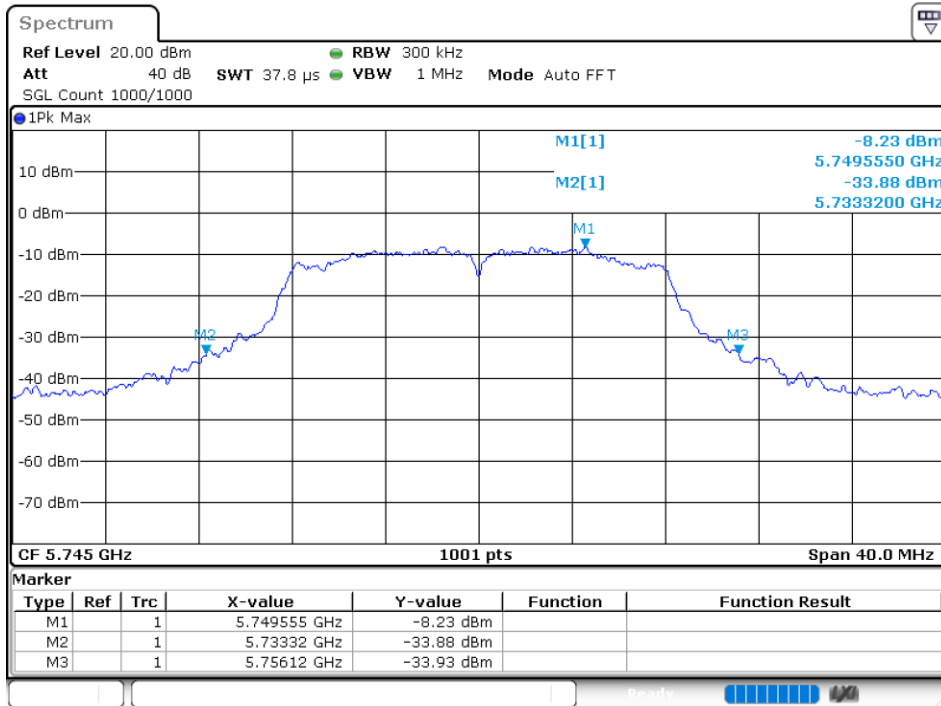

-26 dB BW NVNT 802.11n(HT20) 5180MHz Ant2

OBW NVNT 802.11n(HT20) 5200MHz Ant2

-26 dB BW NVNT 802.11n(HT20) 5200MHz Ant2

OBW NVNT 802.11n(HT20) 5240MHz Ant2

-26 dB BW NVNT 802.11n(HT20) 5240MHz Ant2

OBW NVNT 802.11n(HT40) 5190MHz Ant2

-26 dB BW NVNT 802.11n(HT40) 5190MHz Ant2

OBW NVNT 802.11n(HT40) 5230MHz Ant2

-26 dB BW NVNT 802.11n(HT40) 5230MHz Ant2

Condition	Mode	Frequency (MHz)	Antenna	99% OBW (MHz)	-26 dB Bandwidth (MHz)	Limit -26 dB Bandwidth (MHz)	Verdict
NVNT	802.11a	5745	Ant 1	16.6234	22.8	≥0.5	Pass
NVNT	802.11a	5785	Ant 1	16.7832	23.2	≥0.5	Pass
NVNT	802.11a	5825	Ant 1	16.6633	23.44	≥0.5	Pass
NVNT	802.11ac20	5745	Ant 1	17.7023	22.52	≥0.5	Pass
NVNT	802.11ac20	5785	Ant 1	17.7822	23.72	≥0.5	Pass
NVNT	802.11ac20	5825	Ant 1	17.7822	23.16	≥0.5	Pass
NVNT	802.11ac40	5755	Ant 1	36.2038	44.4	≥0.5	Pass
NVNT	802.11ac40	5795	Ant 1	36.1239	44.08	≥0.5	Pass
NVNT	802.11ac80	5775	Ant 1	75.4446	82.4	≥0.5	Pass
NVNT	802.11n(HT20)	5745	Ant 1	17.7423	24.76	≥0.5	Pass
NVNT	802.11n(HT20)	5785	Ant 1	17.9421	24.2	≥0.5	Pass
NVNT	802.11n(HT20)	5825	Ant 1	17.8222	23.12	≥0.5	Pass
NVNT	802.11n(HT40)	5755	Ant 1	36.2038	44.32	≥0.5	Pass
NVNT	802.11n(HT40)	5795	Ant 1	36.2837	44.4	≥0.5	Pass

OBW NVNT 802.11a 5745MHz Ant1

-26 dB BW NVNT 802.11a 5745MHz Ant1

OBW NVNT 802.11a 5785MHz Ant1

-26 dB BW NVNT 802.11a 5785MHz Ant1

OBW NVNT 802.11a 5825MHz Ant1

-26 dB BW NVNT 802.11a 5825MHz Ant1

OBW NVNT 802.11ac20 5745MHz Ant1