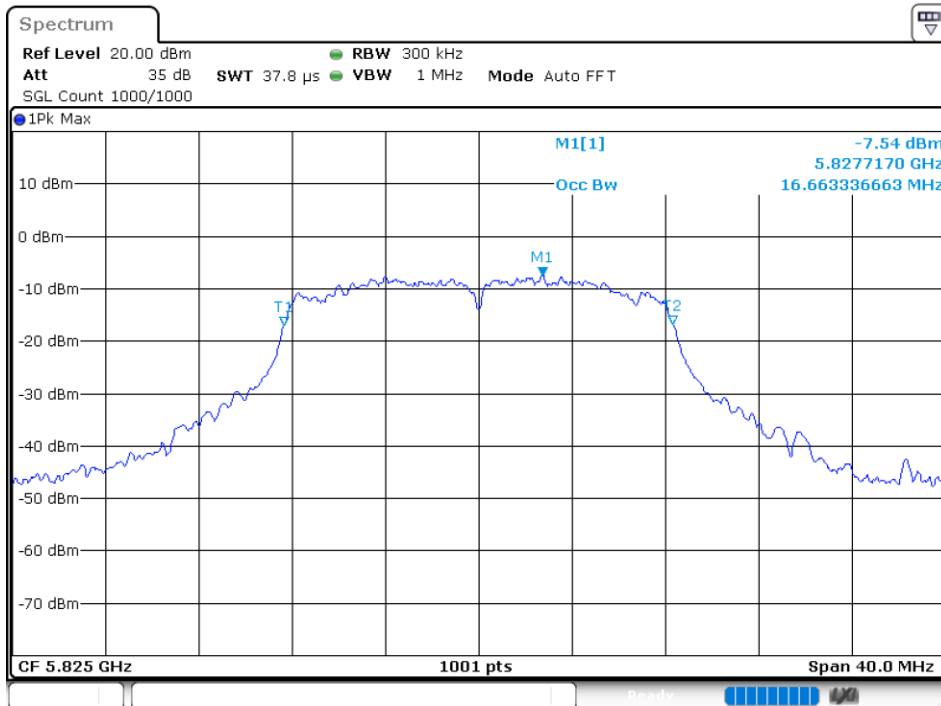

-26 dB BW NVNT 802.11n(HT40) 5190MHz Ant2

OBW NVNT 802.11n(HT40) 5230MHz Ant2

-26 dB BW NVNT 802.11n(HT40) 5230MHz Ant2

Condition	Mode	Frequency (MHz)	Antenna	99% OBW (MHz)	-26 dB Bandwidth (MHz)	Limit -26 dB Bandwidth (MHz)	Verdict
NVNT	802.11a	5745	Ant 1	16.6234	22.8	≥0.5	Pass
NVNT	802.11a	5785	Ant 1	16.7832	23.2	≥0.5	Pass
NVNT	802.11a	5825	Ant 1	16.6633	23.44	≥0.5	Pass
NVNT	802.11ac20	5745	Ant 1	17.7023	22.52	≥0.5	Pass
NVNT	802.11ac20	5785	Ant 1	17.7822	23.72	≥0.5	Pass
NVNT	802.11ac20	5825	Ant 1	17.7822	23.16	≥0.5	Pass
NVNT	802.11ac40	5755	Ant 1	36.2038	44.4	≥0.5	Pass
NVNT	802.11ac40	5795	Ant 1	36.1239	44.08	≥0.5	Pass
NVNT	802.11ac80	5775	Ant 1	75.4446	82.4	≥0.5	Pass
NVNT	802.11n(HT20)	5745	Ant 1	17.7423	24.76	≥0.5	Pass
NVNT	802.11n(HT20)	5785	Ant 1	17.9421	24.2	≥0.5	Pass
NVNT	802.11n(HT20)	5825	Ant 1	17.8222	23.12	≥0.5	Pass
NVNT	802.11n(HT40)	5755	Ant 1	36.2038	44.32	≥0.5	Pass
NVNT	802.11n(HT40)	5795	Ant 1	36.2837	44.4	≥0.5	Pass

OBW NVNT 802.11a 5745MHz Ant1

-26 dB BW NVNT 802.11a 5745MHz Ant1

OBW NVNT 802.11a 5785MHz Ant1

-26 dB BW NVNT 802.11a 5785MHz Ant1

OBW NVNT 802.11a 5825MHz Ant1

-26 dB BW NVNT 802.11a 5825MHz Ant1

OBW NVNT 802.11ac20 5745MHz Ant1

-26 dB BW NVNT 802.11ac20 5745MHz Ant1

OBW NVNT 802.11ac20 5785MHz Ant1

-26 dB BW NVNT 802.11ac20 5785MHz Ant1

OBW NVNT 802.11ac20 5825MHz Ant1

-26 dB BW NVNT 802.11ac20 5825MHz Ant1

OBW NVNT 802.11ac40 5755MHz Ant1