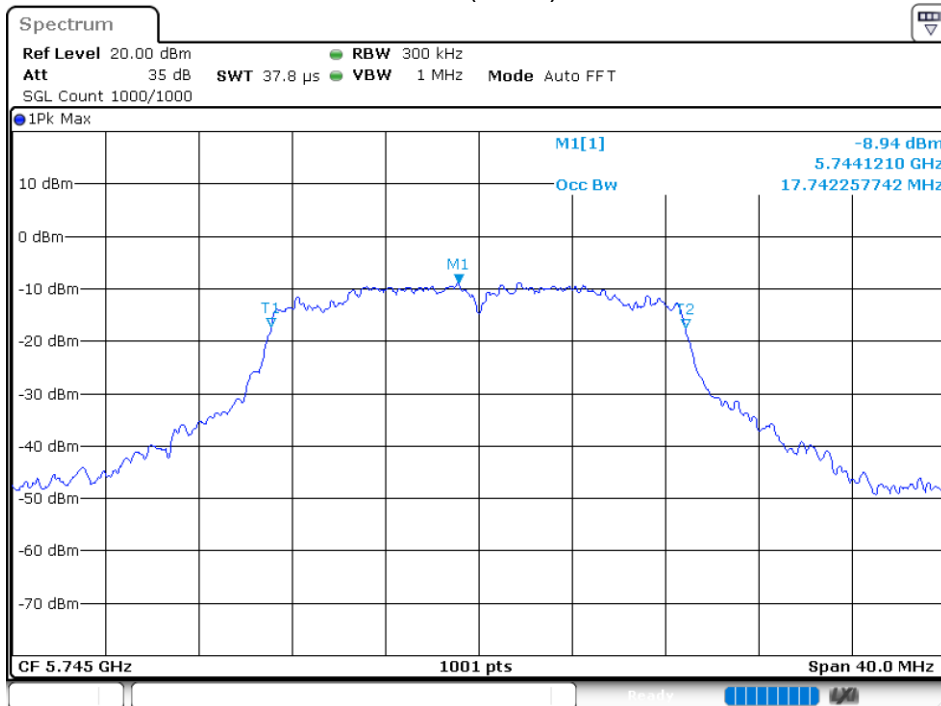

-26 dB BW NVNT 802.11ac20 5745MHz Ant1

OBW NVNT 802.11ac20 5785MHz Ant1

-26 dB BW NVNT 802.11ac20 5785MHz Ant1

OBW NVNT 802.11ac20 5825MHz Ant1

-26 dB BW NVNT 802.11ac20 5825MHz Ant1

OBW NVNT 802.11ac40 5755MHz Ant1

-26 dB BW NVNT 802.11ac40 5755MHz Ant1

OBW NVNT 802.11ac40 5795MHz Ant1

-26 dB BW NVNT 802.11ac40 5795MHz Ant1

OBW NVNT 802.11ac80 5775MHz Ant1

-26 dB BW NVNT 802.11ac80 5775MHz Ant1

OBW NVNT 802.11n(HT20) 5745MHz Ant1

-26 dB BW NVNT 802.11n(HT20) 5745MHz Ant1

OBW NVNT 802.11n(HT20) 5785MHz Ant1

-26 dB BW NVNT 802.11n(HT20) 5785MHz Ant1