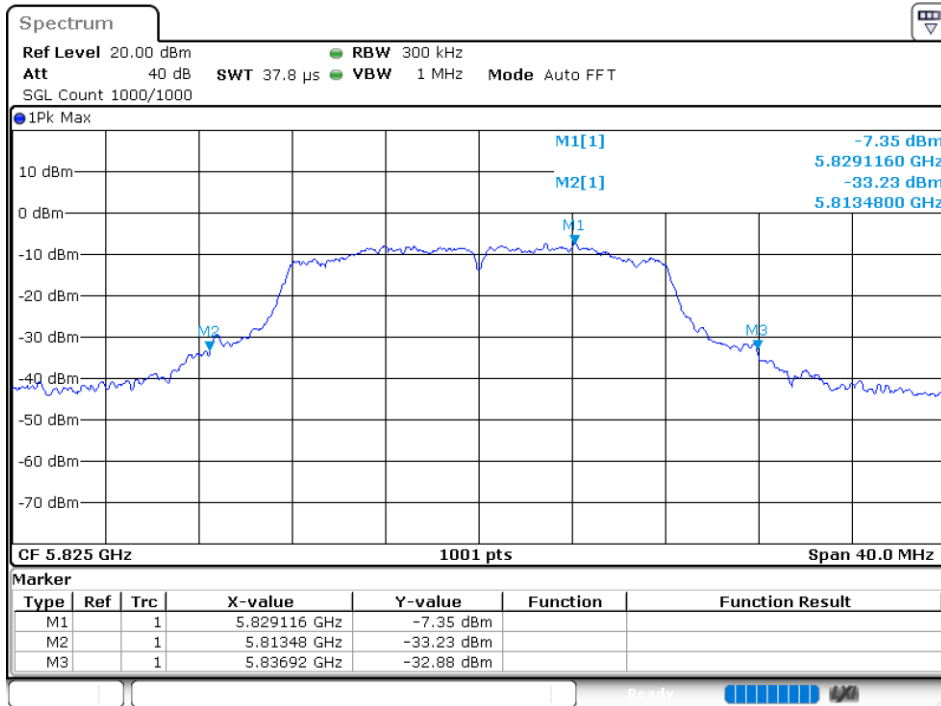

-26 dB BW NVNT 802.11n(HT40) 5190MHz Ant2

OBW NVNT 802.11n(HT40) 5230MHz Ant2

-26 dB BW NVNT 802.11n(HT40) 5230MHz Ant2

Condition	Mode	Frequency (MHz)	Antenna	99% OBW (MHz)	-26 dB Bandwidth (MHz)	Limit -26 dB Bandwidth (MHz)	Verdict
NVNT	802.11a	5745	Ant 1	16.6234	22.8	≥0.5	Pass
NVNT	802.11a	5785	Ant 1	16.7832	23.2	≥0.5	Pass
NVNT	802.11a	5825	Ant 1	16.6633	23.44	≥0.5	Pass
NVNT	802.11ac20	5745	Ant 1	17.7023	22.52	≥0.5	Pass
NVNT	802.11ac20	5785	Ant 1	17.7822	23.72	≥0.5	Pass
NVNT	802.11ac20	5825	Ant 1	17.7822	23.16	≥0.5	Pass
NVNT	802.11ac40	5755	Ant 1	36.2038	44.4	≥0.5	Pass
NVNT	802.11ac40	5795	Ant 1	36.1239	44.08	≥0.5	Pass
NVNT	802.11ac80	5775	Ant 1	75.4446	82.4	≥0.5	Pass
NVNT	802.11n(HT20)	5745	Ant 1	17.7423	24.76	≥0.5	Pass
NVNT	802.11n(HT20)	5785	Ant 1	17.9421	24.2	≥0.5	Pass
NVNT	802.11n(HT20)	5825	Ant 1	17.8222	23.12	≥0.5	Pass
NVNT	802.11n(HT40)	5755	Ant 1	36.2038	44.32	≥0.5	Pass
NVNT	802.11n(HT40)	5795	Ant 1	36.2837	44.4	≥0.5	Pass

OBW NVNT 802.11a 5745MHz Ant1

-26 dB BW NVNT 802.11a 5745MHz Ant1

OBW NVNT 802.11a 5785MHz Ant1

-26 dB BW NVNT 802.11a 5785MHz Ant1

OBW NVNT 802.11a 5825MHz Ant1

-26 dB BW NVNT 802.11a 5825MHz Ant1

OBW NVNT 802.11ac20 5745MHz Ant1

-26 dB BW NVNT 802.11ac20 5745MHz Ant1

OBW NVNT 802.11ac20 5785MHz Ant1

-26 dB BW NVNT 802.11ac20 5785MHz Ant1

OBW NVNT 802.11ac20 5825MHz Ant1

-26 dB BW NVNT 802.11ac20 5825MHz Ant1

OBW NVNT 802.11ac40 5755MHz Ant1