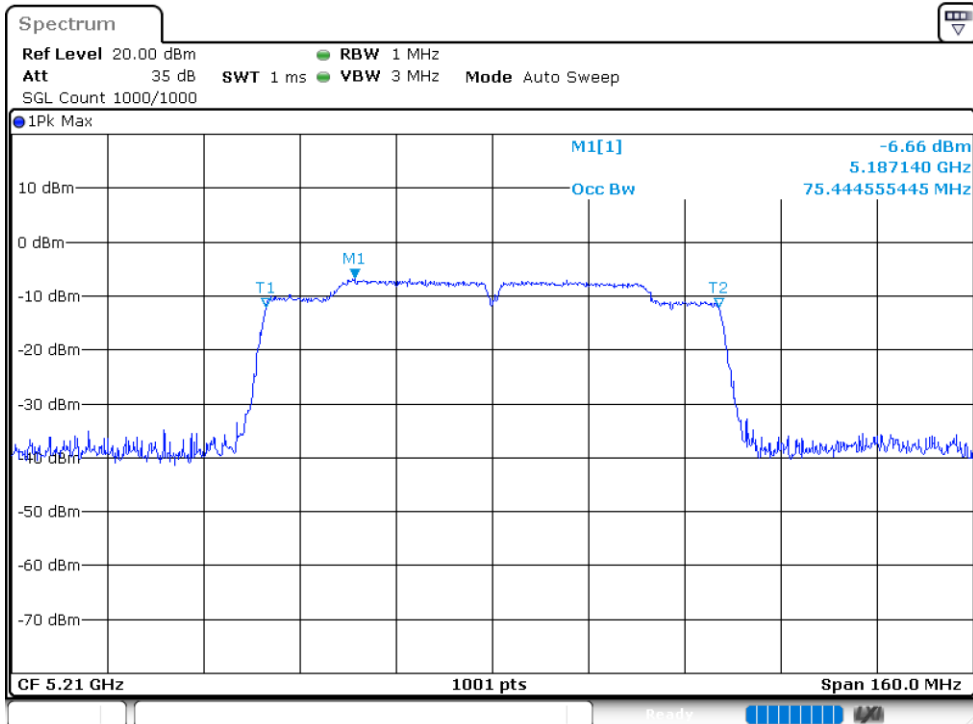

OBW NVNT 802.11ac20 5240MHz Ant1

OBW NVNT 802.11ac40 5190MHz Ant1

OBW NVNT 802.11ac40 5230MHz Ant1

OBW NVNT 802.11ac80 5210MHz Ant1

OBW NVNT 802.11n(HT20) 5180MHz Ant1

OBW NVNT 802.11n(HT20) 5200MHz Ant1

OBW NVNT 802.11n(HT20) 5240MHz Ant1

OBW NVNT 802.11n(HT40) 5190MHz Ant1

OBW NVNT 802.11n(HT40) 5230MHz Ant1

Condition	Mode	Frequency (MHz)	Antenna	99% OBW (MHz)	-26 dB Bandwidth (MHz)	Limit -26 dB Bandwidth (MHz)	Verdict
NVNT	802.11a	5180	Ant 2	16.7433	24.64	N/A	Pass
NVNT	802.11a	5200	Ant 2	16.8232	24.12	N/A	Pass
NVNT	802.11a	5240	Ant 2	16.8631	24.6	N/A	Pass
NVNT	802.11ac20	5180	Ant 2	17.9021	24.48	N/A	Pass
NVNT	802.11ac20	5200	Ant 2	17.9421	24.76	N/A	Pass
NVNT	802.11ac20	5240	Ant 2	17.8621	24.44	N/A	Pass
NVNT	802.11ac40	5190	Ant 2	36.2038	44.8	N/A	Pass
NVNT	802.11ac40	5230	Ant 2	36.2038	45.52	N/A	Pass
NVNT	802.11ac80	5210	Ant 2	75.2847	82.56	N/A	Pass
NVNT	802.11n(HT20)	5180	Ant 2	17.9021	24.76	N/A	Pass
NVNT	802.11n(HT20)	5200	Ant 2	17.8222	25.32	N/A	Pass
NVNT	802.11n(HT20)	5240	Ant 2	17.9421	24.84	N/A	Pass
NVNT	802.11n(HT40)	5190	Ant 2	36.2837	46	N/A	Pass
NVNT	802.11n(HT40)	5230	Ant 2	36.2837	46.32	N/A	Pass