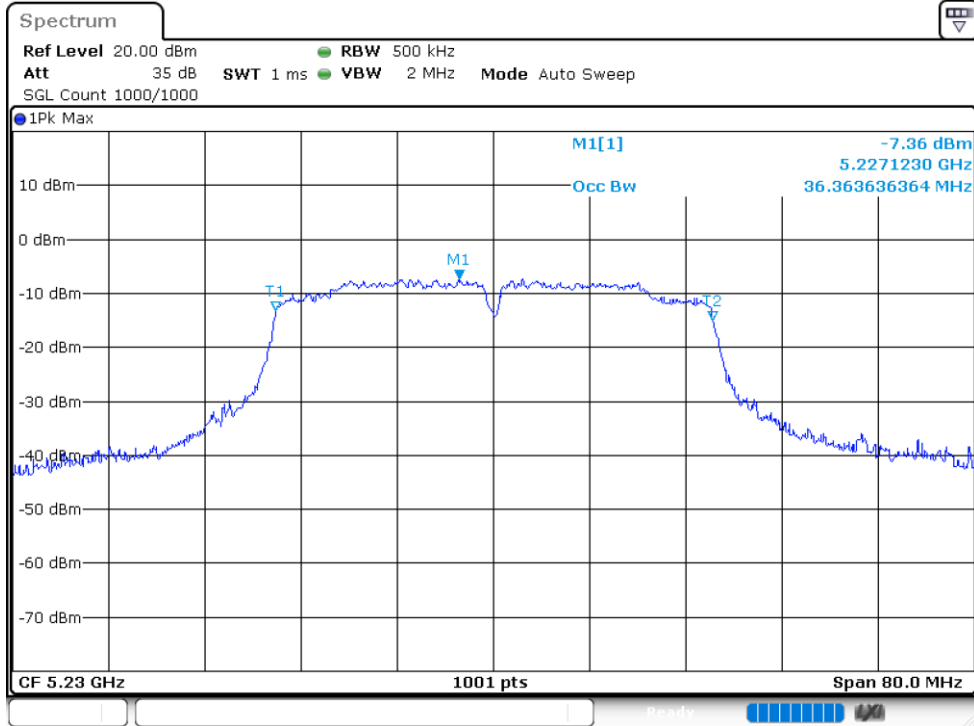

OBW NVNT 802.11ac20 5240MHz Ant1

OBW NVNT 802.11ac40 5190MHz Ant1

OBW NVNT 802.11ac40 5230MHz Ant1

OBW NVNT 802.11ac80 5210MHz Ant1

OBW NVNT 802.11n(HT20) 5180MHz Ant1

OBW NVNT 802.11n(HT20) 5200MHz Ant1

OBW NVNT 802.11n(HT20) 5240MHz Ant1

OBW NVNT 802.11n(HT40) 5190MHz Ant1

OBW NVNT 802.11n(HT40) 5230MHz Ant1

Condition	Mode	Frequency (MHz)	Antenna	99% OBW (MHz)	-26 dB Bandwidth (MHz)	Limit -26 dB Bandwidth (MHz)	Verdict
NVNT	802.11a	5180	Ant 2	16.7433	24.64	N/A	Pass
NVNT	802.11a	5200	Ant 2	16.8232	24.12	N/A	Pass
NVNT	802.11a	5240	Ant 2	16.8631	24.6	N/A	Pass
NVNT	802.11ac20	5180	Ant 2	17.9021	24.48	N/A	Pass
NVNT	802.11ac20	5200	Ant 2	17.9421	24.76	N/A	Pass
NVNT	802.11ac20	5240	Ant 2	17.8621	24.44	N/A	Pass
NVNT	802.11ac40	5190	Ant 2	36.2038	44.8	N/A	Pass
NVNT	802.11ac40	5230	Ant 2	36.2038	45.52	N/A	Pass
NVNT	802.11ac80	5210	Ant 2	75.2847	82.56	N/A	Pass
NVNT	802.11n(HT20)	5180	Ant 2	17.9021	24.76	N/A	Pass
NVNT	802.11n(HT20)	5200	Ant 2	17.8222	25.32	N/A	Pass
NVNT	802.11n(HT20)	5240	Ant 2	17.9421	24.84	N/A	Pass
NVNT	802.11n(HT40)	5190	Ant 2	36.2837	46	N/A	Pass
NVNT	802.11n(HT40)	5230	Ant 2	36.2837	46.32	N/A	Pass