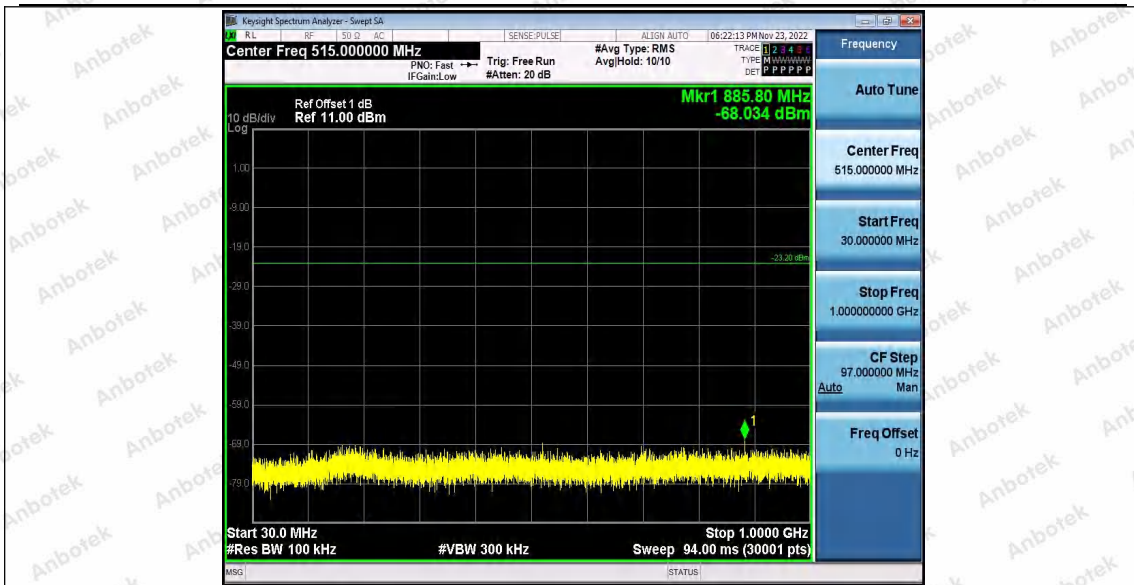

11N40_Ant2_2452_1000~26500