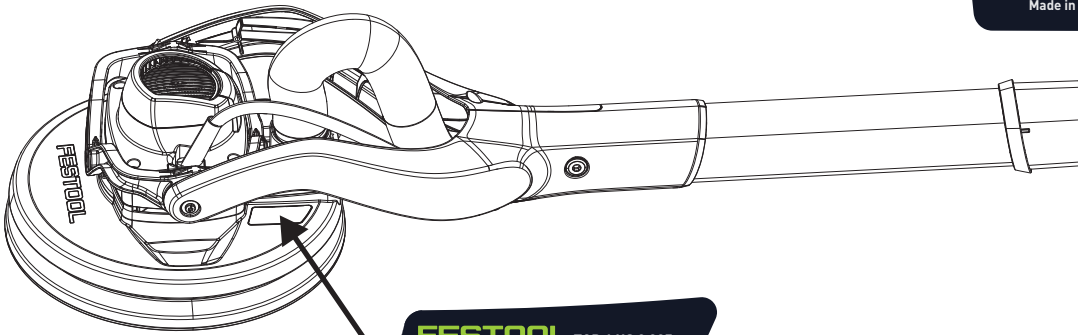

FESTOOL **TOP-LHS 2 225**
T-Nr. 10440926 | YYYY-MM | 0002001x
Festool GmbH
Wertstr. 20 · D-73240 Wendlingen
Made in Germany