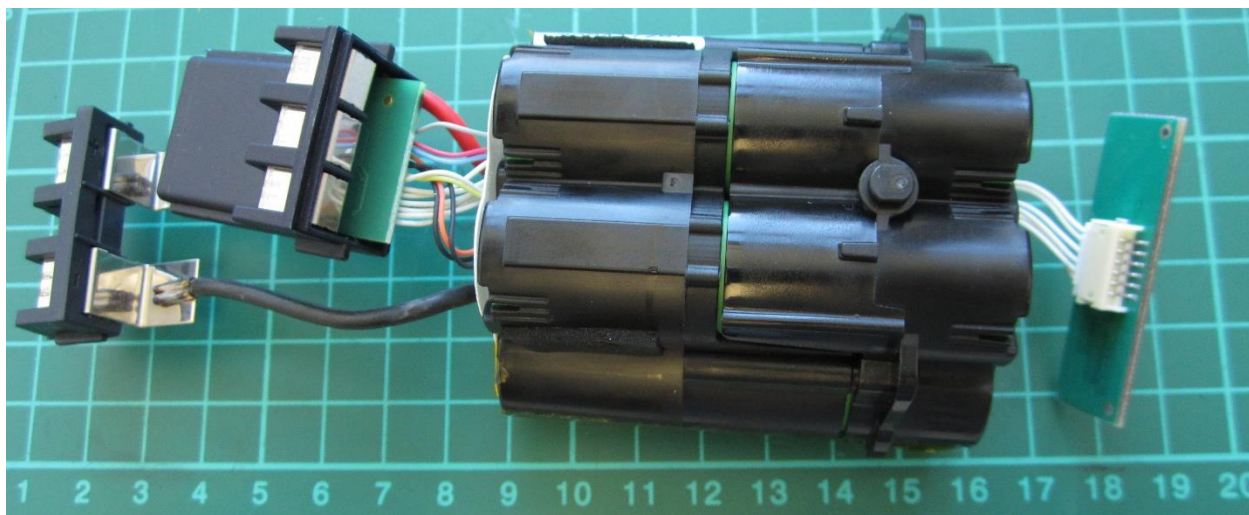

# Festool BP 18 Li Ergo I – Internal Pictures