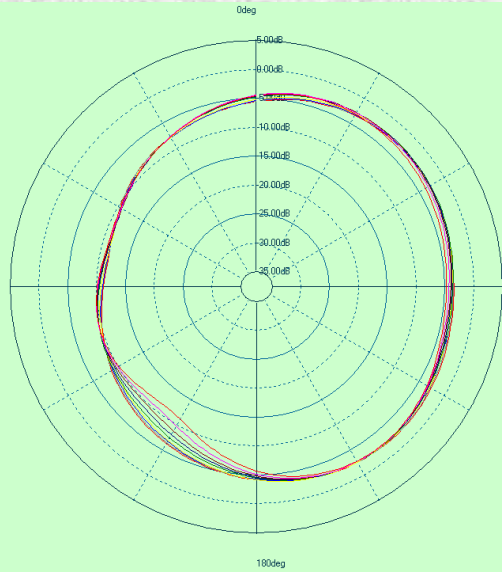

Antenna Characteristics

--WiFi

S-Parameter

Antenna Characteristics

--WiFi

2D/3D Pattern --2400MHz

Antenna Characteristics

--WiFi

Antenna Size--BT

Measurement Information

--WiFi & BT

Experimental Setup

Measurement Information

--BT

Antenna Solution Detail

Matching values

Antenna Characteristics

--BT

S-Parameter

Antenna Characteristics

--BT

2D/3D Pattern --2400MHz

Thank You !

www.sky-light.com.hk