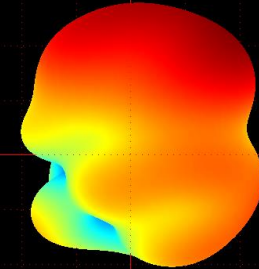

Antenna Size--BT

Measurement Information

--WiFi & BT

Experimental Setup

Measurement Information

--BT

Antenna Solution Detail

Matching values

Antenna Characteristics

--BT

S-Parameter

Antenna Characteristics

--BT

2D/3D Pattern --2400MHz

Thank You !

www.sky-light.com.hk