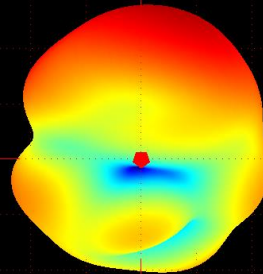

Antenna Size--BT

Measurement Information

--WiFi & BT

Experimental Setup

Measurement Information

--BT

Antenna Solution Detail

Matching values

Antenna Characteristics

--BT

S-Parameter

Antenna Characteristics

--BT

2D/3D Pattern --2400MHz

Thank You !

www.sky-light.com.hk