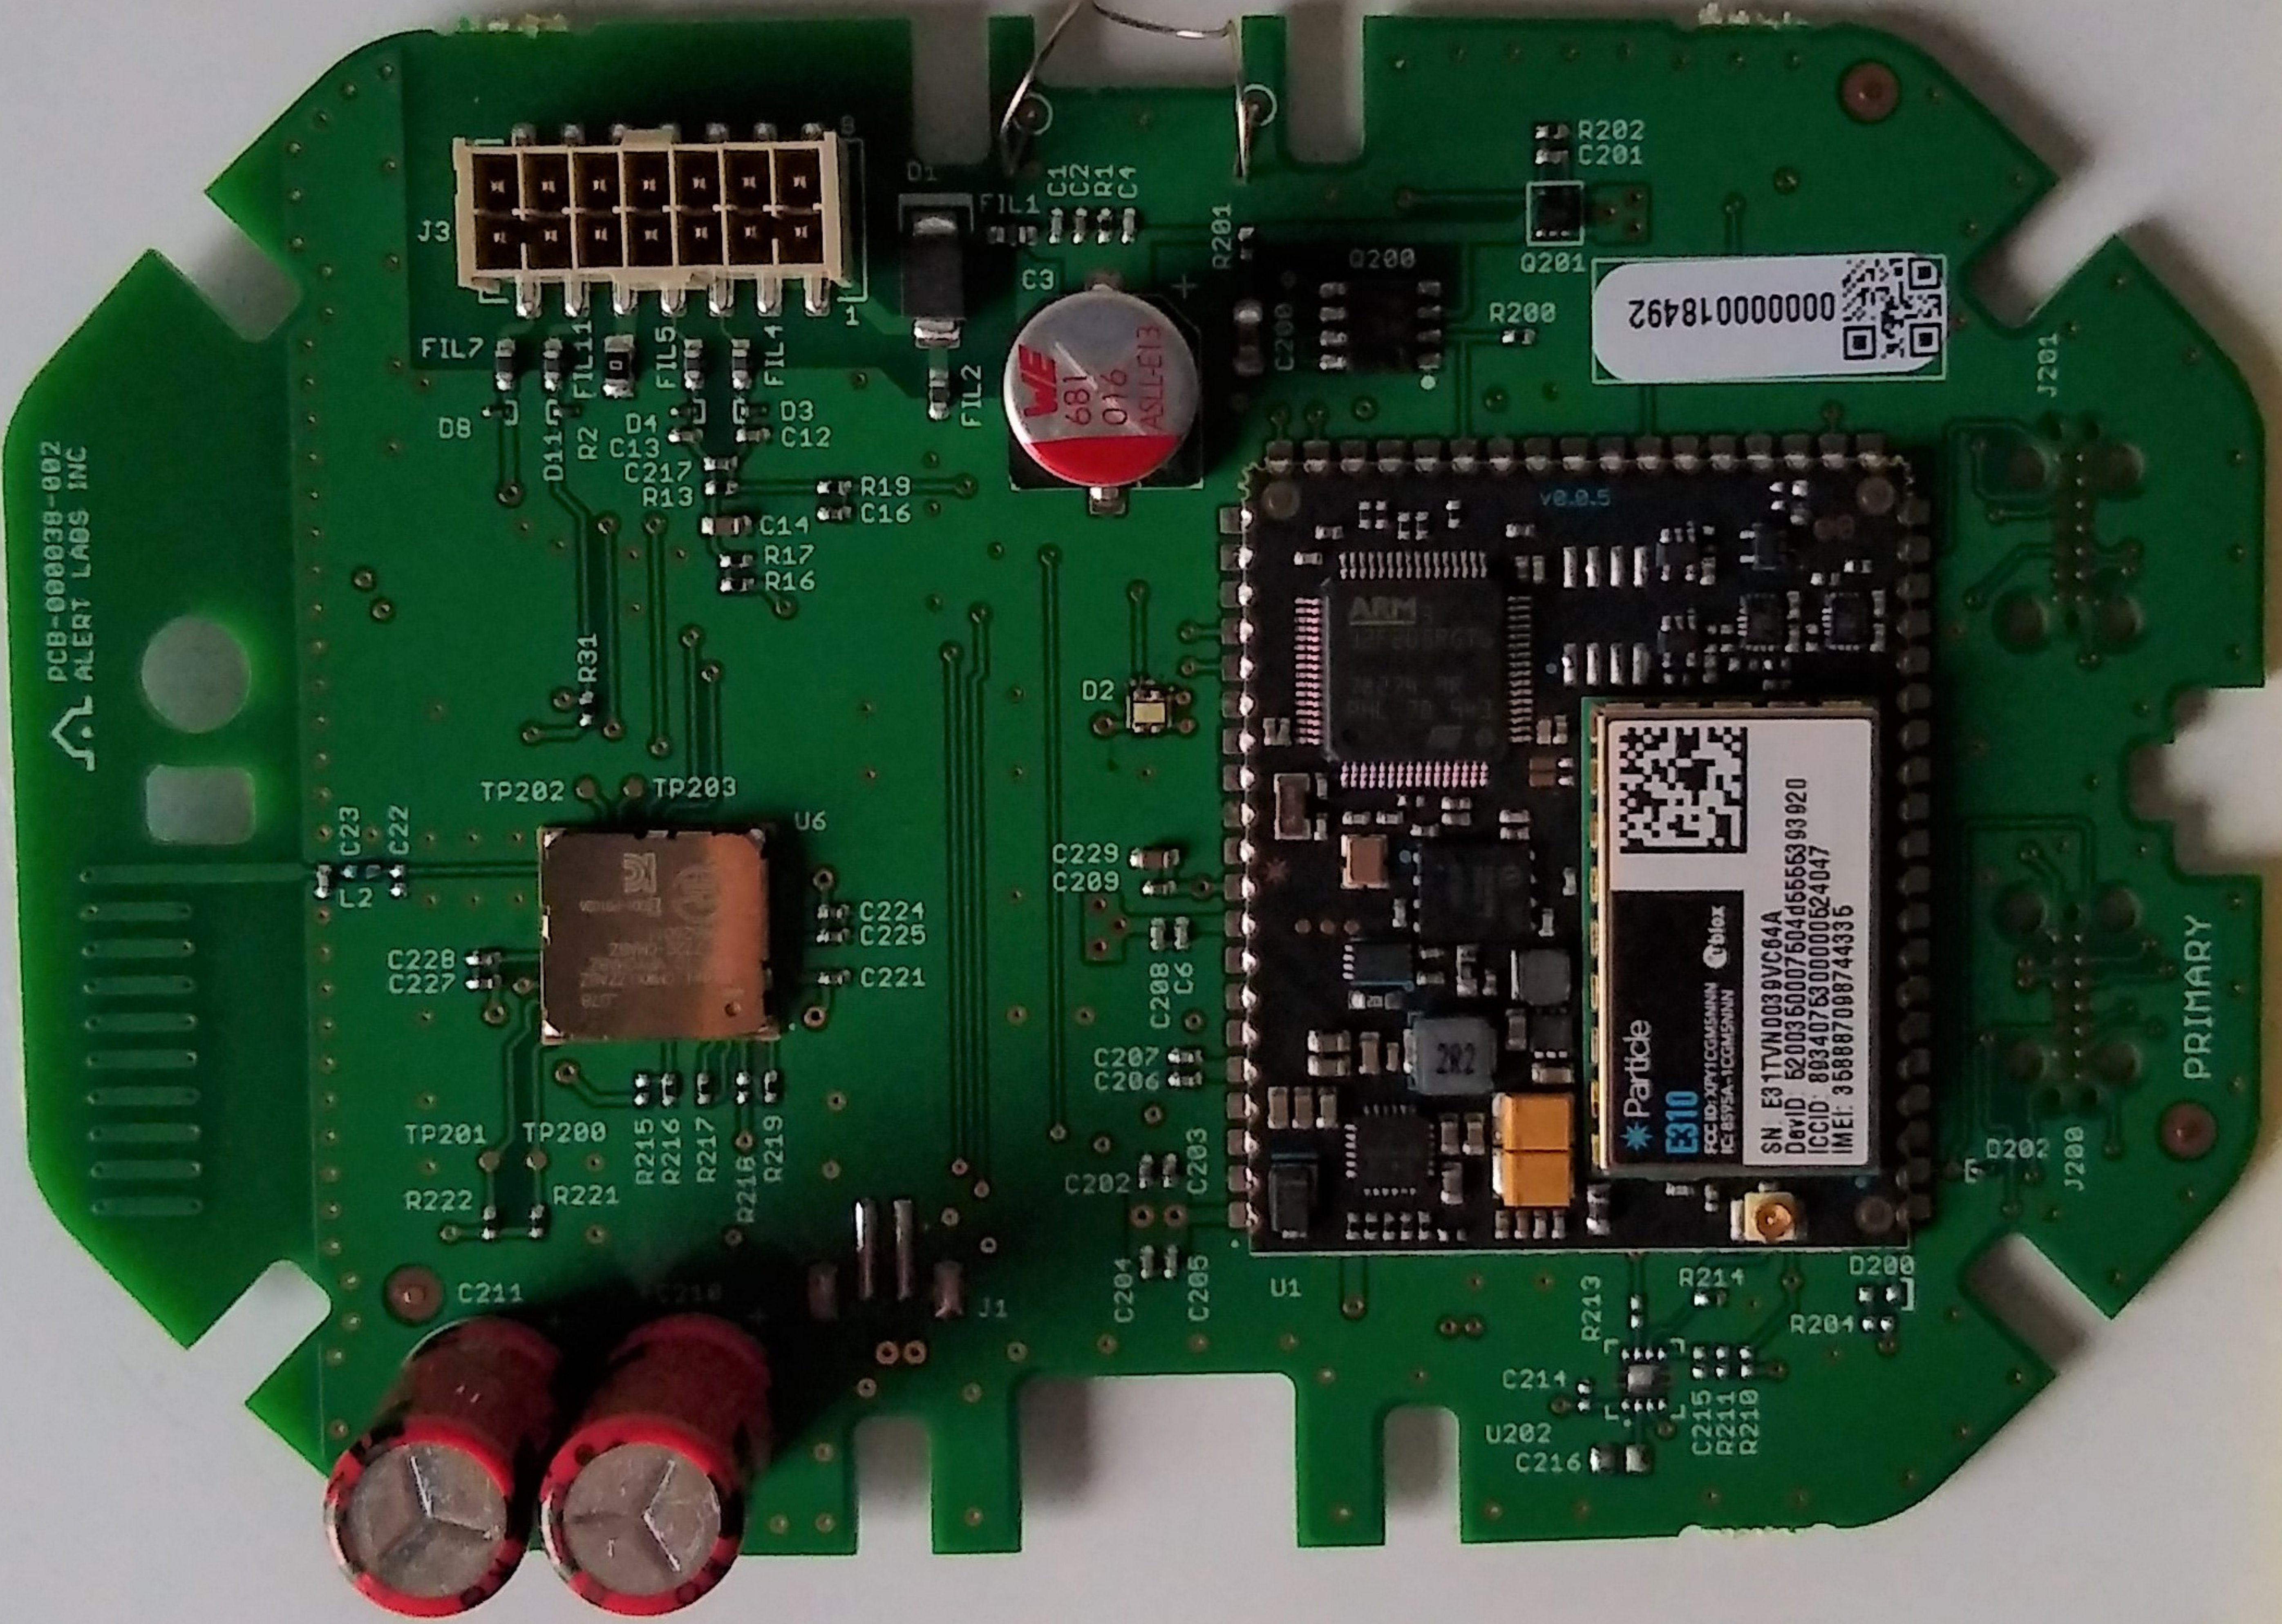

1 3 1 2 1 1 1 0 9 8 7 6 5 4 3 2 1

TS20157M  
PEEDLINE  
CM  
1 2 3 4 5 6 7 8 9

U206  
R203

C218  
R29  
D9  
R27  
D10  
R28  
D13  
D12

C10  
U3  
L1  
R6

FIL3  
R205

C223  
FIL200  
C220

C226  
FIL201

U2  
X  
Y  
Z

C222  
R220

C9  
C8

C11

R208  
C230  
R209  
C212  
U201  
R223  
C213

R206  
R207

F-D201

R9  
R8  
R7

PCB-000038-002  
ALERT LABS INC

000000018492

Particle  
E310  
FCC ID: APTC65MNN  
IC: 8525A-1005MNN  
SN: E31TVN0039YC64A  
Device: 6200360007604d6566393920  
ICCID: 803407630000062407  
IMEI: 358887080744336