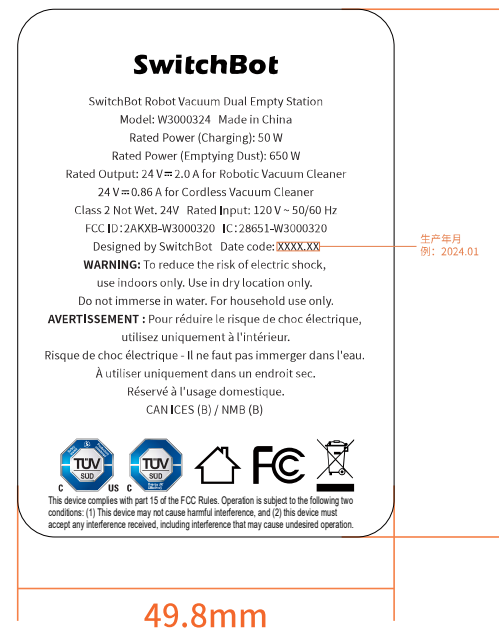

文件名称: K10+ Pro COMBO 集尘桶-MP-US-2408

设计师: WYY

完成时间: 2024/08/20

版本号: K10+ Pro COMBO 集尘桶-MP-US-2408

成品尺寸: 49.8mm*69.8mm

材质和工艺: PET 白色不干胶, 哑面, 字体颜色 Pantone 428C

更改内容: 衍生型号W3000321,W3000322,W3000323,W3000324,W3000325

粘贴位置示意(朝上)