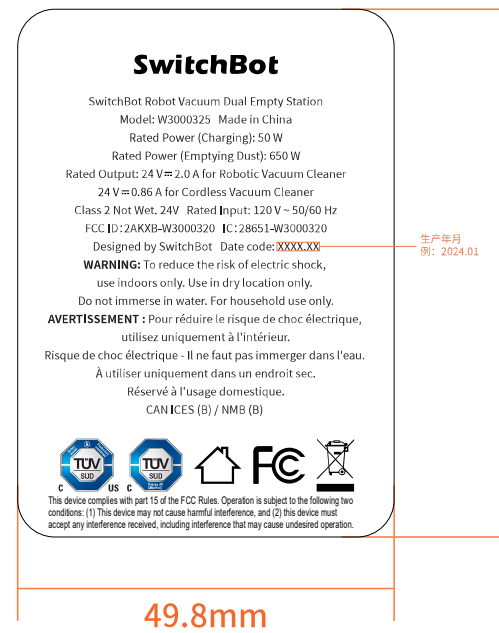

文件名称: K10+ Pro COMBO 集尘桶-MP-US-2408

设计师: WYY

完成时间: 2024/08/20

版本号: K10+ Pro COMBO 集尘桶-MP-US-2408

成品尺寸: 49.8mm*69.8mm

材质和工艺: PET 白色不干胶, 哑面, 字体颜色 Pantone 428C

更改内容: 衍生型号W3000321,W3000322,W30000323,W30000324,W3000325

粘贴位置示意(朝上)