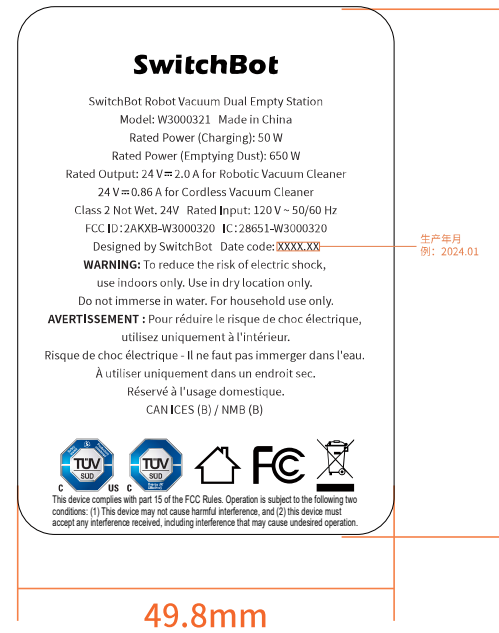

文件名称: K10+ Pro COMBO 集尘桶-MP-US-2408

设计师: WYY

完成时间: 2024/08/20

版本号: K10+ Pro COMBO 集尘桶-MP-US-2408

成品尺寸: 49.8mm*69.8mm

材质和工艺: PET 白色不干胶, 哑面, 字体颜色 Pantone 428C

更改内容: 衍生型号W3000321,W3000322,W3000323,W3000324,W3000325

粘贴位置示意(朝上)