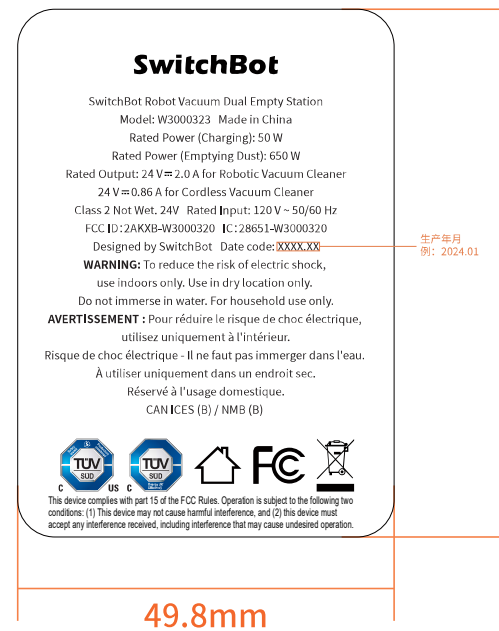

文件名称: K10+ Pro COMBO 集尘桶-MP-US-2408

设计师: WYY

完成时间: 2024/08/20

版本号: K10+ Pro COMBO 集尘桶-MP-US-2408

成品尺寸: 49.8mm*69.8mm

材质和工艺: PET 白色不干胶, 哑面, 字体颜色 Pantone 428C

更改内容: 衍生型号W3000321,W3000322,W3000323,W3000324,W3000325

粘贴位置示意(朝上)