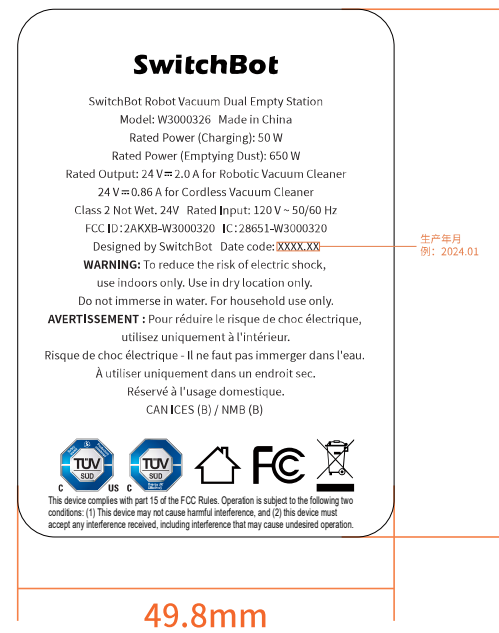

文件名称: K20+ Pro COMBO 集尘桶-MP-US-2408

设计师: WYY

完成时间: 2024/08/20

版本号: K20+ Pro COMBO 集尘桶-MP-US-2408

成品尺寸: 49.8mm*69.8mm

材质和工艺: PET 白色不干胶, 哑面, 字体颜色 Pantone 428C

更改内容: 衍生型号 W3000326, W3000327, W3000328, W3000329

粘贴位置示意(朝上)