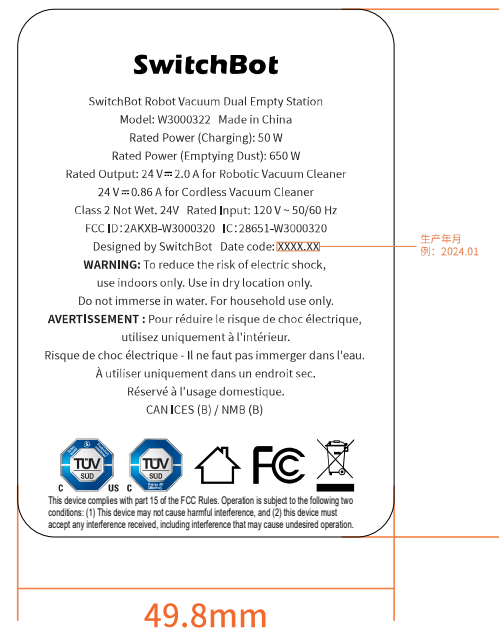

文件名称: K10+ Pro COMBO 集尘桶-MP-US-2408

设计师: WYY

完成时间: 2024/08/20

版本号: K10+ Pro COMBO 集尘桶-MP-US-2408

成品尺寸: 49.8mm*69.8mm

材质和工艺: PET 白色不干胶, 哑面, 字体颜色 Pantone 428C

更改内容: 衍生型号W3000321,W3000322,W3000323,W3000324,W3000325

粘贴位置示意(朝上)