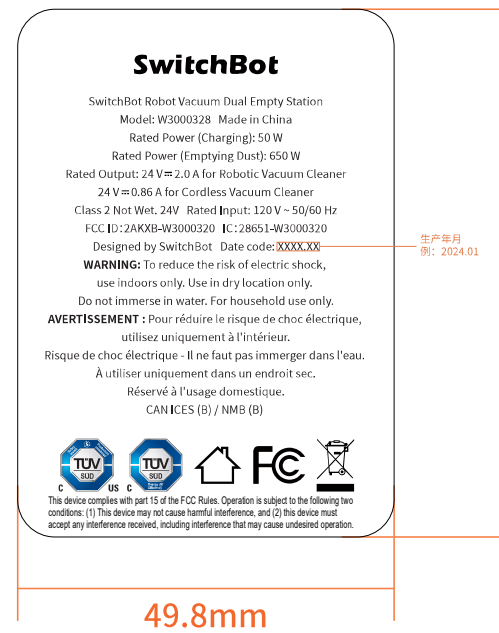

文件名称: K20+ Pro COMBO 集尘桶-MP-US-2408

设计师: WYY

完成时间: 2024/08/20

版本号: K20+ Pro COMBO 集尘桶-MP-US-2408

成品尺寸: 49.8mm*69.8mm

材质和工艺: PET 白色不干胶, 哑面, 字体颜色 Pantone 428C

更改内容: 衍生型号 W3000326, W3000327, W3000328, W3000329

粘贴位置示意(朝上)