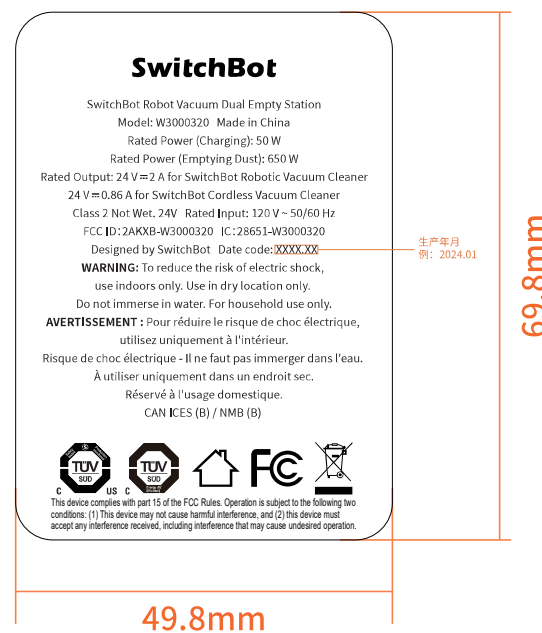

文件名称: K10+ Pro COMBO 集尘桶-MP-US-2408	设计师: 龙杰珊	完成时间: 2024/08/13
版本号: K10+ Pro COMBO 集尘桶-MP-US-2408	成品尺寸: 49.8mm*69.8mm	
材质和工艺: PET 白色不干胶, 哑面, 字体颜色 Pantone 428C		
更改内容:		

### 粘贴位置示意(朝上)

文件名称: K10+ Pro COMBO 集尘桶-MP-US-2408

设计师: WYY

完成时间: 2024/08/20

版本号: K10+ Pro COMBO 集尘桶-MP-US-2408

成品尺寸: 49.8mm\*69.8mm

材质和工艺: PET 白色不干胶, 哑面, 字体颜色 Pantone 428C

更改内容: 衍生型号W3000321,W3000322,W3000323,W3000324,W3000325