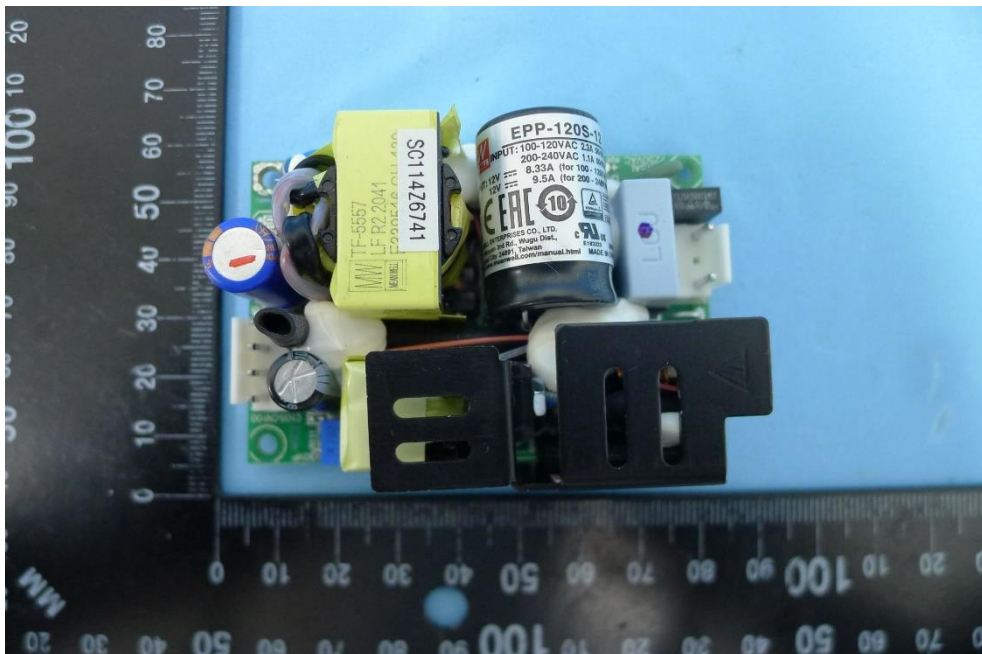

(25) EUT Photo

(24) EUT Photo