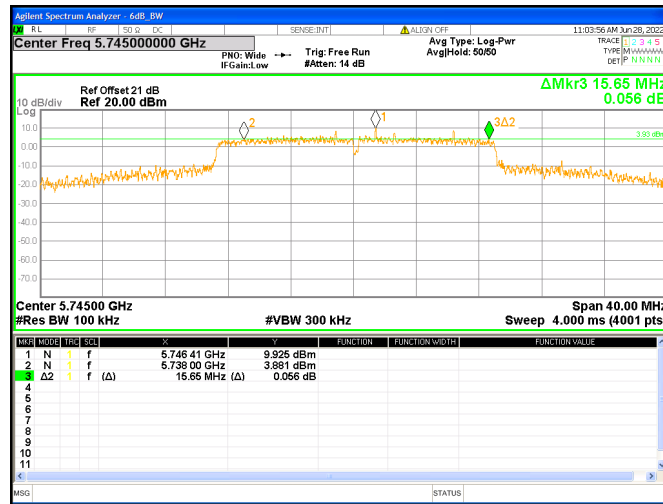

Chain1 : 6dB Bandwidth @ 802.11ac(VHT20) Mode Ch149