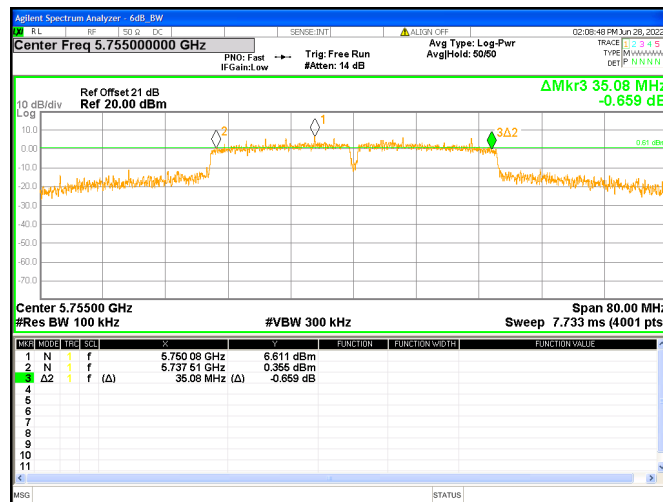

Chain2 : 6dB Bandwidth @ 802.11ac(VHT40) Mode Ch151