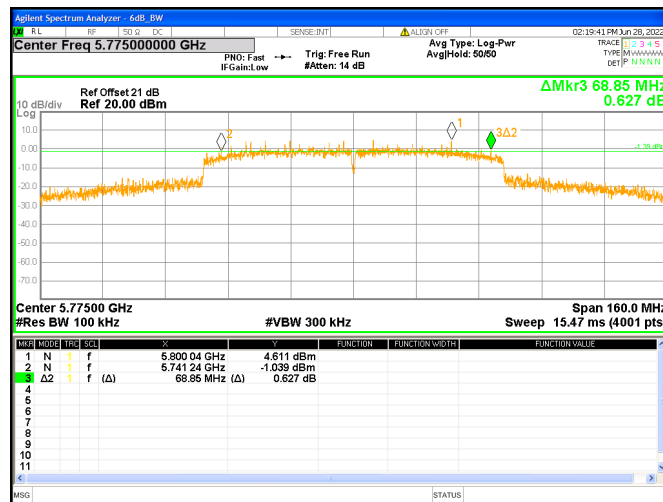

Chain3 : 6dB Bandwidth @ 802.11ac(VHT40) Mode Ch159

Chain0 : 6dB Bandwidth @ 802.11ac(VHT80) Mode Ch155

Chain1 : 6dB Bandwidth @ 802.11ac(VHT80) Mode Ch155

Chain2 : 6dB Bandwidth @ 802.11ac(VHT80) Mode Ch155