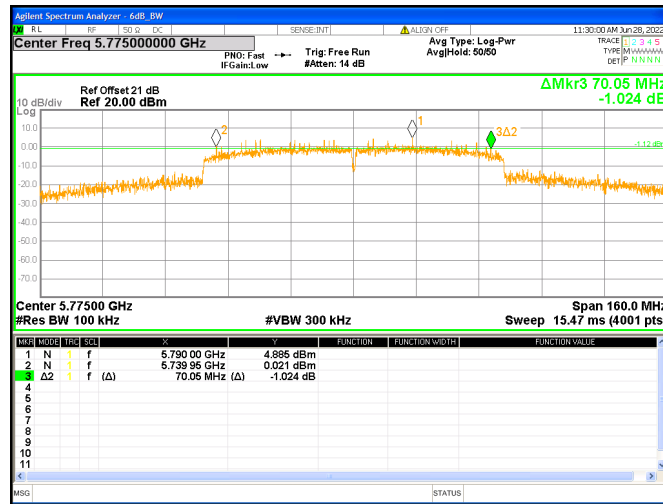

Chain1 : 6dB Bandwidth @ 802.11ac(VHT80) Mode Ch155