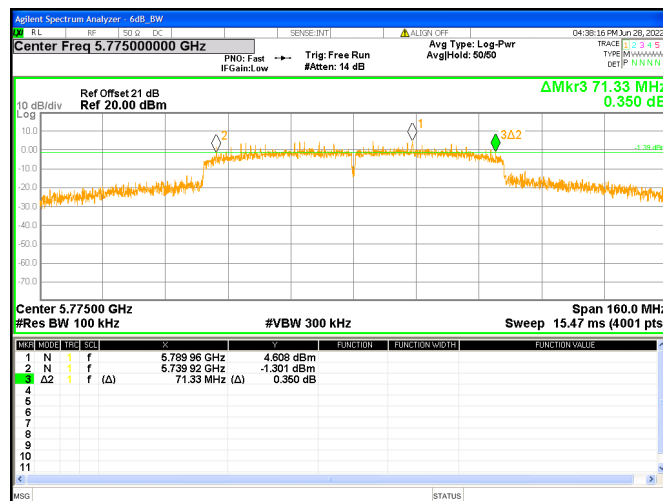

Chain3 : 6dB Bandwidth @ 802.11ac(VHT40) Mode Ch159

Chain0 : 6dB Bandwidth @ 802.11ac(VHT80) Mode Ch155

Chain1 : 6dB Bandwidth @ 802.11ac(VHT80) Mode Ch155

Chain2 : 6dB Bandwidth @ 802.11ac(VHT80) Mode Ch155

Chain3 : 6dB Bandwidth @ 802.11ac(VHT80) Mode Ch155

TEST REPORT

Temperature (°C) :	29
Relative Humidity (%) :	60
Test date :	2022/06/29 ~ 2022/07/04

Mode	Channel	Frequency (MHz)	99% Bandwidth (MHz)	Upper Frequency (MHz)	Upper Limit (MHz)	Lower Frequency (MHz)	Lower Limit (MHz)
802.11a Chain0	36	5180	16.463				
	44	5220	16.501				
	48	5240	16.472	5248.32	5250		
	149	5745	26.803			5732.14	5725
	157	5785	26.076				
	165	5825	24.712				
802.11a Chain1	36	5180	16.468				
	44	5220	16.480				
	48	5240	16.466	5248.32	5250		
	149	5745	24.862			5733.34	5725
	157	5785	25.481				
	165	5825	25.423				
802.11a Chain2	36	5180	16.530				
	44	5220	16.532				
	48	5240	16.511	5248.32	5250		
	149	5745	24.298			5733.52	5725
	157	5785	23.956				
	165	5825	21.439				
802.11a Chain3	36	5180	16.438				
	44	5220	16.500				
	48	5240	16.471	5248.28	5250		
	149	5745	23.140			5734.74	5725
	157	5785	24.154				
	165	5825	23.866				