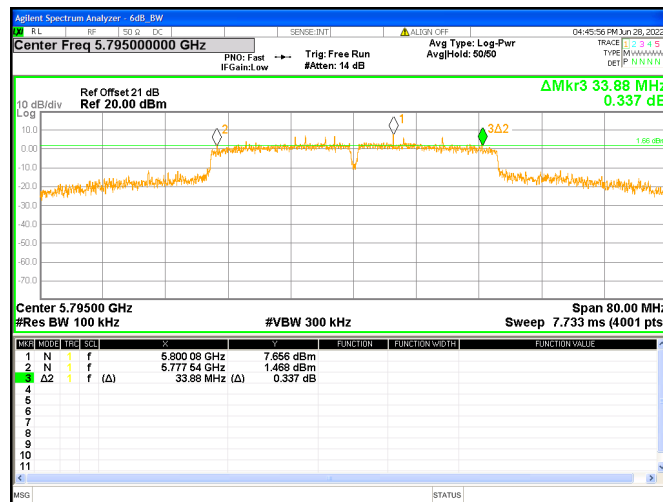

Chain1 : 6dB Bandwidth @ 802.11ac(VHT40) Mode Ch159

Chain2 : 6dB Bandwidth @ 802.11ac(VHT40) Mode Ch151

Chain2 : 6dB Bandwidth @ 802.11ac(VHT40) Mode Ch159

Chain3 : 6dB Bandwidth @ 802.11ac(VHT40) Mode Ch151

Chain3 : 6dB Bandwidth @ 802.11ac(VHT40) Mode Ch159

Chain0 : 6dB Bandwidth @ 802.11ac(VHT80) Mode Ch155

Chain1 : 6dB Bandwidth @ 802.11ac(VHT80) Mode Ch155

Chain2 : 6dB Bandwidth @ 802.11ac(VHT80) Mode Ch155