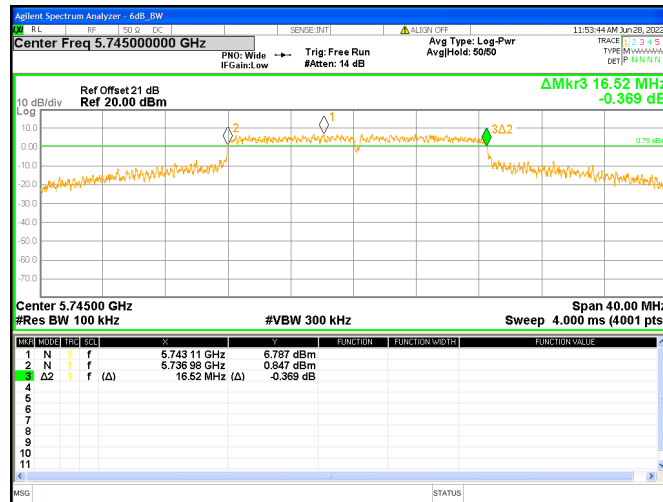

Chain0 : 6dB Bandwidth @ 802.11a Mode Ch149

Chain0 : 6dB Bandwidth @ 802.11a Mode Ch157

Chain0 : 6dB Bandwidth @ 802.11a Mode Ch165

Chain1 : 6dB Bandwidth @ 802.11a Mode Ch149

Chain1 : 6dB Bandwidth @ 802.11a Mode Ch157

Chain1 : 6dB Bandwidth @ 802.11a Mode Ch165

Chain2 : 6dB Bandwidth @ 802.11a Mode Ch149

Chain2 : 6dB Bandwidth @ 802.11a Mode Ch157

Chain2 : 6dB Bandwidth @ 802.11a Mode Ch165

Chain3 : 6dB Bandwidth @ 802.11a Mode Ch149