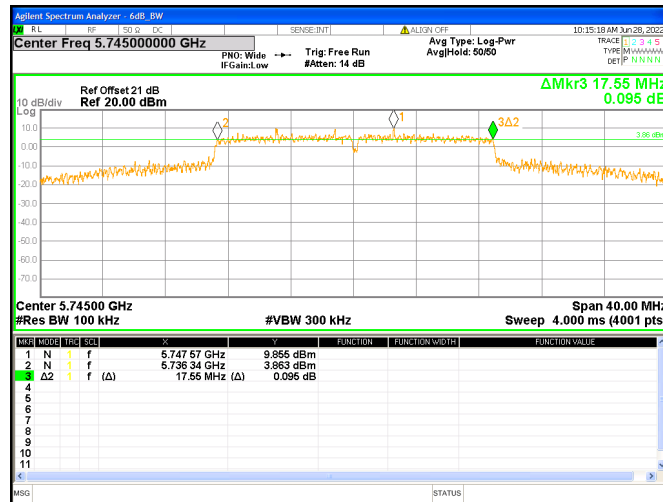

Chain1 : 6dB Bandwidth @ 802.11a Mode Ch165

Chain2 : 6dB Bandwidth @ 802.11a Mode Ch149

Chain2 : 6dB Bandwidth @ 802.11a Mode Ch157

Chain2 : 6dB Bandwidth @ 802.11a Mode Ch165

Chain3 : 6dB Bandwidth @ 802.11a Mode Ch149

Chain3 : 6dB Bandwidth @ 802.11a Mode Ch157

Chain3 : 6dB Bandwidth @ 802.11a Mode Ch165

Chain0 : 6dB Bandwidth @ 802.11ac(VHT20) Mode Ch149

Chain0 : 6dB Bandwidth @ 802.11ac(VHT20) Mode Ch157

Chain0 : 6dB Bandwidth @ 802.11ac(VHT20) Mode Ch165