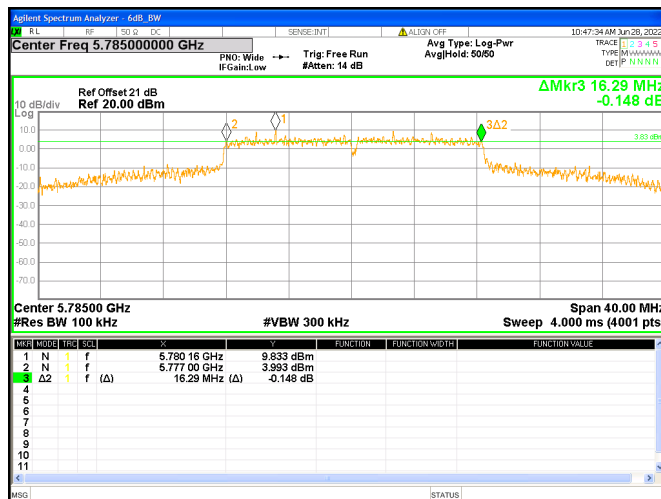

Chain0 : 6dB Bandwidth @ 802.11a Mode Ch149

Chain0 : 6dB Bandwidth @ 802.11a Mode Ch157

Chain0 : 6dB Bandwidth @ 802.11a Mode Ch165

Chain1 : 6dB Bandwidth @ 802.11a Mode Ch149

Chain1 : 6dB Bandwidth @ 802.11a Mode Ch157