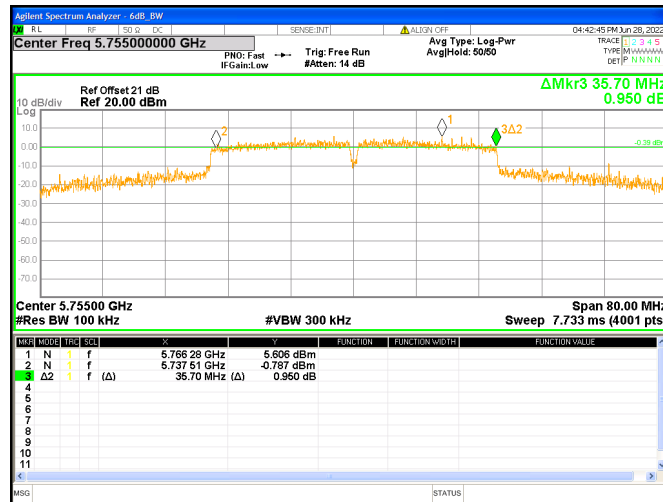

Chain1 : 6dB Bandwidth @ 802.11ac(VHT40) Mode Ch159

Chain2 : 6dB Bandwidth @ 802.11ac(VHT40) Mode Ch151

Chain2 : 6dB Bandwidth @ 802.11ac(VHT40) Mode Ch159

Chain3 : 6dB Bandwidth @ 802.11ac(VHT40) Mode Ch151

Chain3 : 6dB Bandwidth @ 802.11ac(VHT40) Mode Ch159

Chain0 : 6dB Bandwidth @ 802.11ac(VHT80) Mode Ch155

Chain1 : 6dB Bandwidth @ 802.11ac(VHT80) Mode Ch155

Chain2 : 6dB Bandwidth @ 802.11ac(VHT80) Mode Ch155