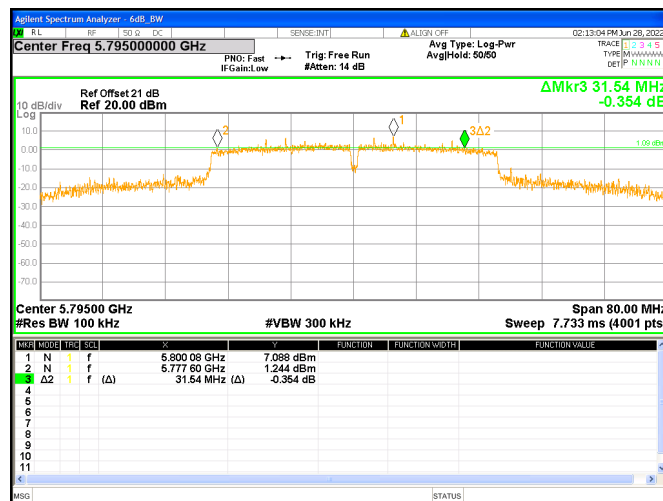

Chain2 : 6dB Bandwidth @ 802.11ac(VHT40) Mode Ch159