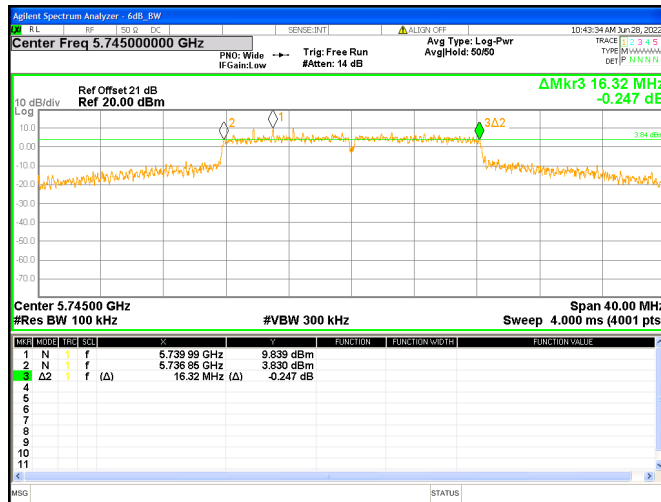

Chain0 : 6dB Bandwidth @ 802.11a Mode Ch149

Chain0 : 6dB Bandwidth @ 802.11a Mode Ch157

Chain0 : 6dB Bandwidth @ 802.11a Mode Ch165

Chain1 : 6dB Bandwidth @ 802.11a Mode Ch149

Chain1 : 6dB Bandwidth @ 802.11a Mode Ch157

Chain1 : 6dB Bandwidth @ 802.11a Mode Ch165

Chain2 : 6dB Bandwidth @ 802.11a Mode Ch149

Chain2 : 6dB Bandwidth @ 802.11a Mode Ch157

Chain2 : 6dB Bandwidth @ 802.11a Mode Ch165

Chain3 : 6dB Bandwidth @ 802.11a Mode Ch149