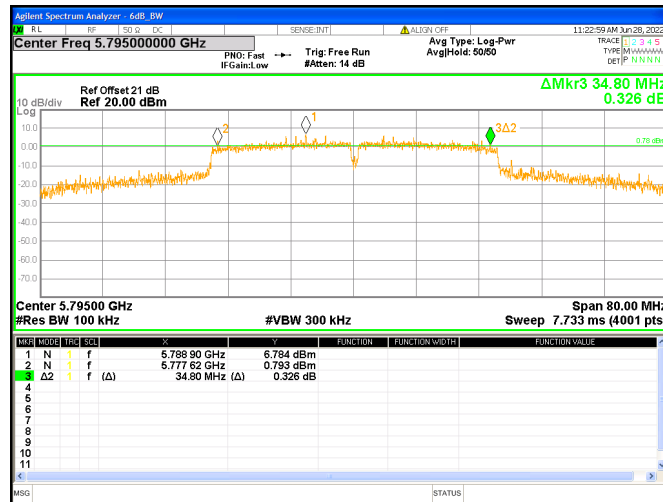

Chain3 : 6dB Bandwidth @ 802.11ac(VHT20) Mode Ch165

Chain0 : 6dB Bandwidth @ 802.11ac(VHT40) Mode Ch151

Chain0 : 6dB Bandwidth @ 802.11ac(VHT40) Mode Ch159

Chain1 : 6dB Bandwidth @ 802.11ac(VHT40) Mode Ch151

Chain1 : 6dB Bandwidth @ 802.11ac(VHT40) Mode Ch159

Chain2 : 6dB Bandwidth @ 802.11ac(VHT40) Mode Ch151

Chain2 : 6dB Bandwidth @ 802.11ac(VHT40) Mode Ch159

Chain3 : 6dB Bandwidth @ 802.11ac(VHT40) Mode Ch151