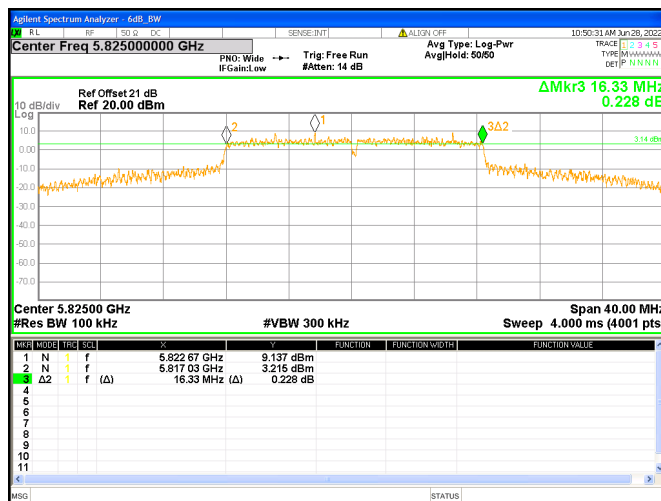

Chain1 : 6dB Bandwidth @ 802.11a Mode Ch165