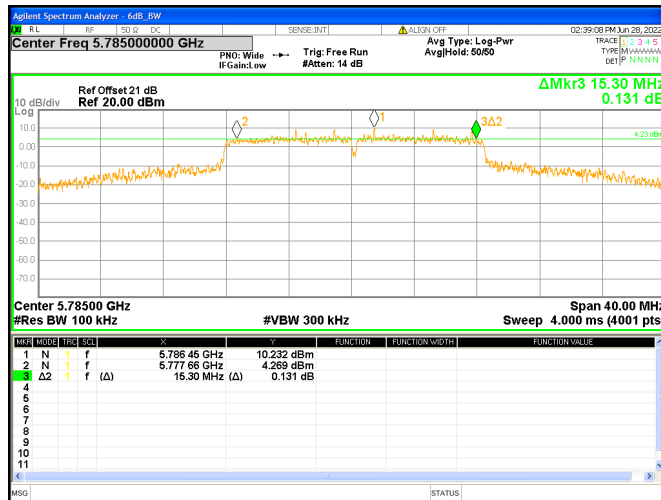

Chain1 : 6dB Bandwidth @ 802.11a Mode Ch165

Chain2 : 6dB Bandwidth @ 802.11a Mode Ch149

Chain2 : 6dB Bandwidth @ 802.11a Mode Ch157

Chain2 : 6dB Bandwidth @ 802.11a Mode Ch165

Chain3 : 6dB Bandwidth @ 802.11a Mode Ch149

Chain3 : 6dB Bandwidth @ 802.11a Mode Ch157

Chain3 : 6dB Bandwidth @ 802.11a Mode Ch165

Chain0 : 6dB Bandwidth @ 802.11ac(VHT20) Mode Ch149

Chain0 : 6dB Bandwidth @ 802.11ac(VHT20) Mode Ch157

Chain0 : 6dB Bandwidth @ 802.11ac(VHT20) Mode Ch165