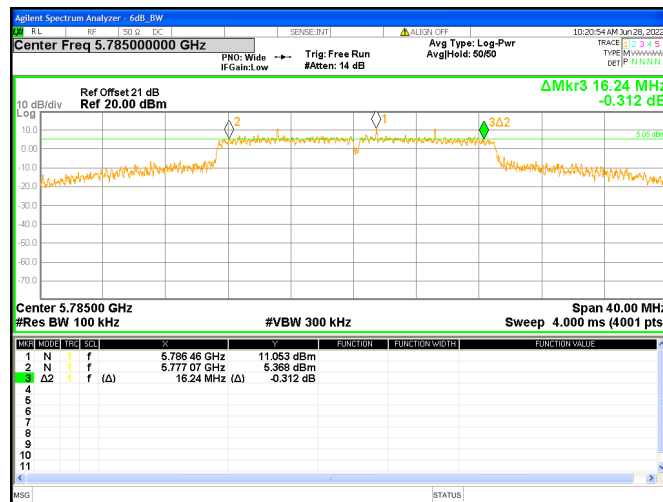

Chain3 : 6dB Bandwidth @ 802.11a Mode Ch157

Chain3 : 6dB Bandwidth @ 802.11a Mode Ch165

Chain0 : 6dB Bandwidth @ 802.11ac(VHT20) Mode Ch149

Chain0 : 6dB Bandwidth @ 802.11ac(VHT20) Mode Ch157

Chain0 : 6dB Bandwidth @ 802.11ac(VHT20) Mode Ch165