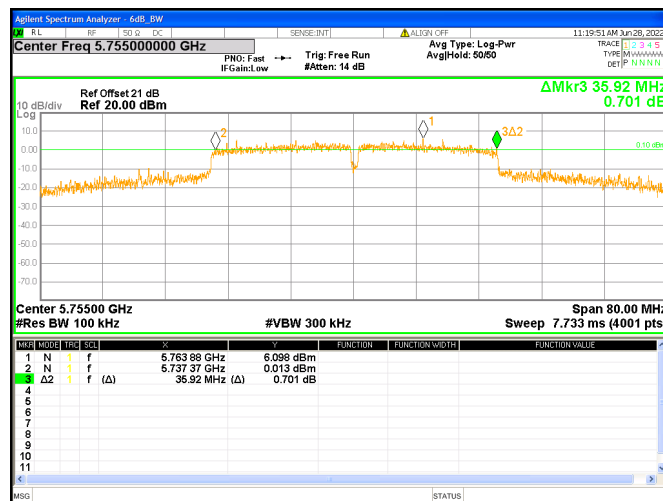

Chain3 : 6dB Bandwidth @ 802.11ac(VHT20) Mode Ch165

Chain0 : 6dB Bandwidth @ 802.11ac(VHT40) Mode Ch151

Chain0 : 6dB Bandwidth @ 802.11ac(VHT40) Mode Ch159

Chain1 : 6dB Bandwidth @ 802.11ac(VHT40) Mode Ch151