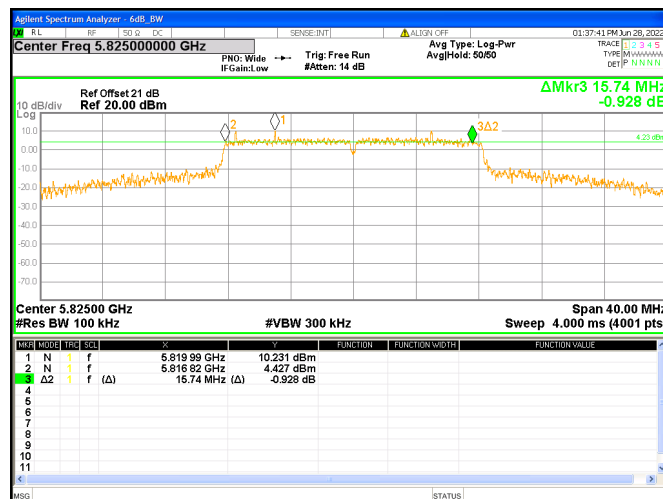

Chain1 : 6dB Bandwidth @ 802.11a Mode Ch165

Chain2 : 6dB Bandwidth @ 802.11a Mode Ch149

Chain2 : 6dB Bandwidth @ 802.11a Mode Ch157

Chain2 : 6dB Bandwidth @ 802.11a Mode Ch165

Chain3 : 6dB Bandwidth @ 802.11a Mode Ch149

Chain3 : 6dB Bandwidth @ 802.11a Mode Ch157

Chain3 : 6dB Bandwidth @ 802.11a Mode Ch165

Chain0 : 6dB Bandwidth @ 802.11ac(VHT20) Mode Ch149

Chain0 : 6dB Bandwidth @ 802.11ac(VHT20) Mode Ch157

Chain0 : 6dB Bandwidth @ 802.11ac(VHT20) Mode Ch165