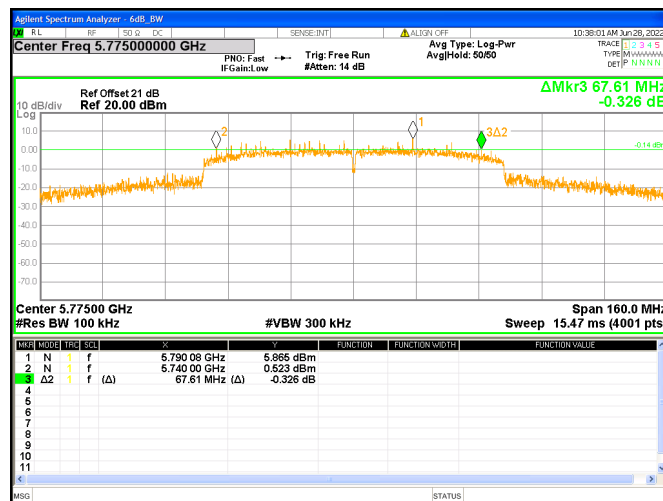

Chain1 : 6dB Bandwidth @ 802.11ac(VHT40) Mode Ch159

Chain2 : 6dB Bandwidth @ 802.11ac(VHT40) Mode Ch151

Chain2 : 6dB Bandwidth @ 802.11ac(VHT40) Mode Ch159

Chain3 : 6dB Bandwidth @ 802.11ac(VHT40) Mode Ch151

Chain3 : 6dB Bandwidth @ 802.11ac(VHT40) Mode Ch159

Chain0 : 6dB Bandwidth @ 802.11ac(VHT80) Mode Ch155

Chain1 : 6dB Bandwidth @ 802.11ac(VHT80) Mode Ch155

Chain2 : 6dB Bandwidth @ 802.11ac(VHT80) Mode Ch155