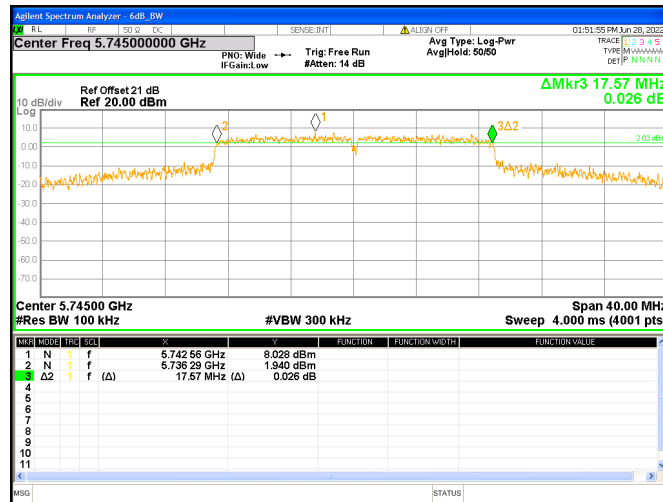

Chain1 : 6dB Bandwidth @ 802.11ac(VHT20) Mode Ch149

Chain1 : 6dB Bandwidth @ 802.11ac(VHT20) Mode Ch157

Chain1 : 6dB Bandwidth @ 802.11ac(VHT20) Mode Ch165

Chain2 : 6dB Bandwidth @ 802.11ac(VHT20) Mode Ch149