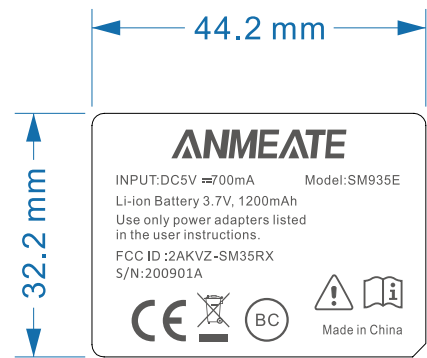

Smartree Technology CO.,Ltd

Prepared by: lsh
Date:14-Oct ,2020
Version: 1.0
Model: SM935E

贴纸材质：白底印冷灰8C，
印刷内容要经得起酒精附着力测试
贴纸做哑面效果