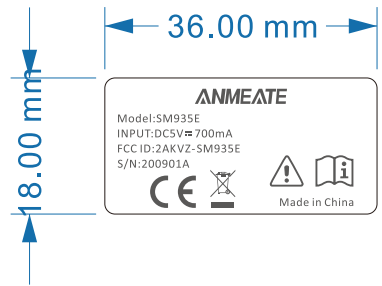

Smartree Technology CO.,Ltd

Prepared by: lsh
Date:14-Oct ,2020
Version: 1.0
Model: SM935E

贴纸材质：白底印冷灰8C，
印刷内容要经得起酒精附着力测试
贴纸做哑面效果