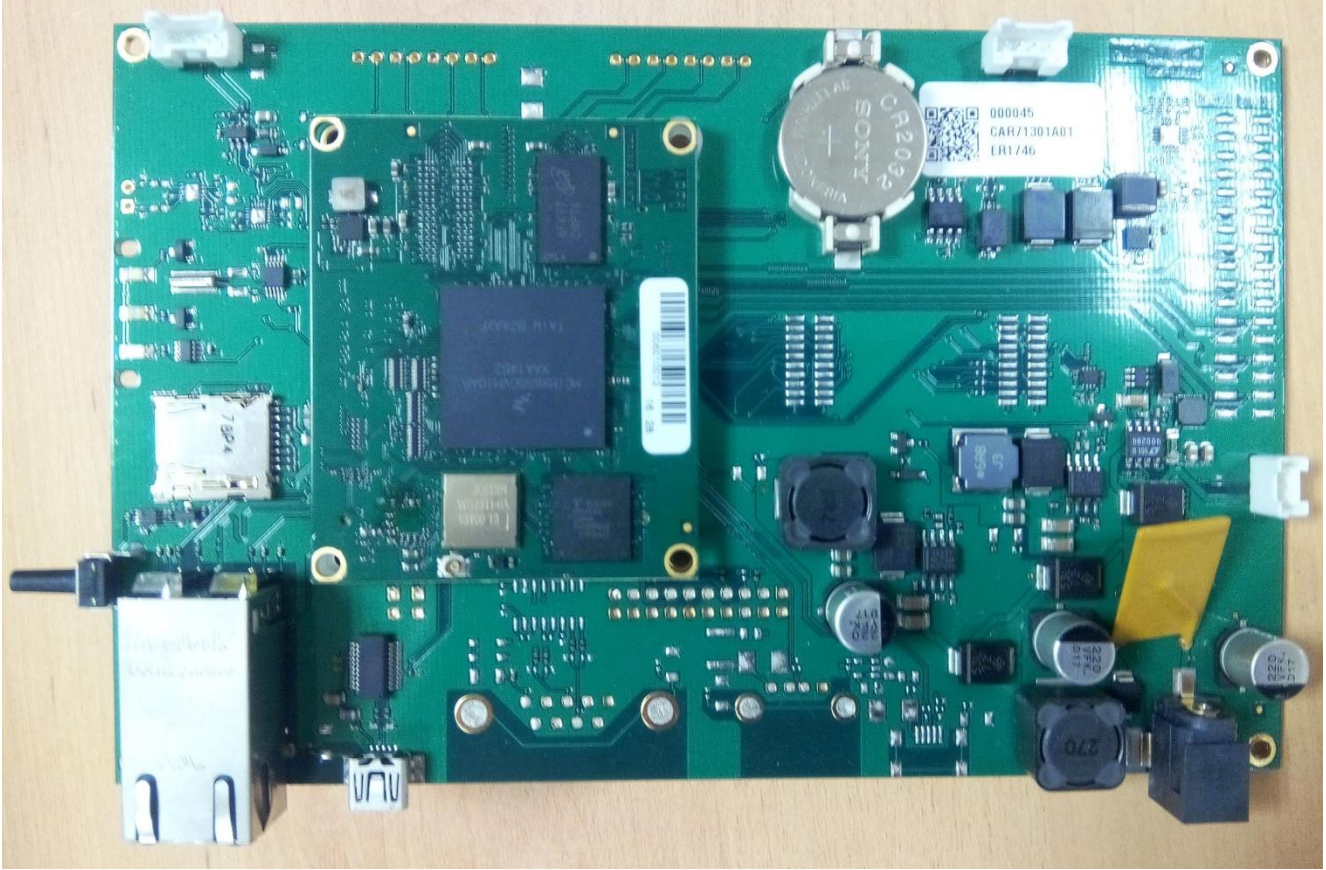

## INTERNAL PHOTOS OF EQUIPMENT

FCCID: 2AKUFSSTR-V2

LCIE

**LCIE SUD EST**  
Laboratoire de Moirans  
Z.I. Centr'Alp  
170, Rue de Chatagnon  
38430 MOIRANS – France

LCIE

**LCIE SUD EST**  
Laboratoire de Moirans  
Z.I. Centr'Alp  
170, Rue de Chatagnon  
38430 MOIRANS – France