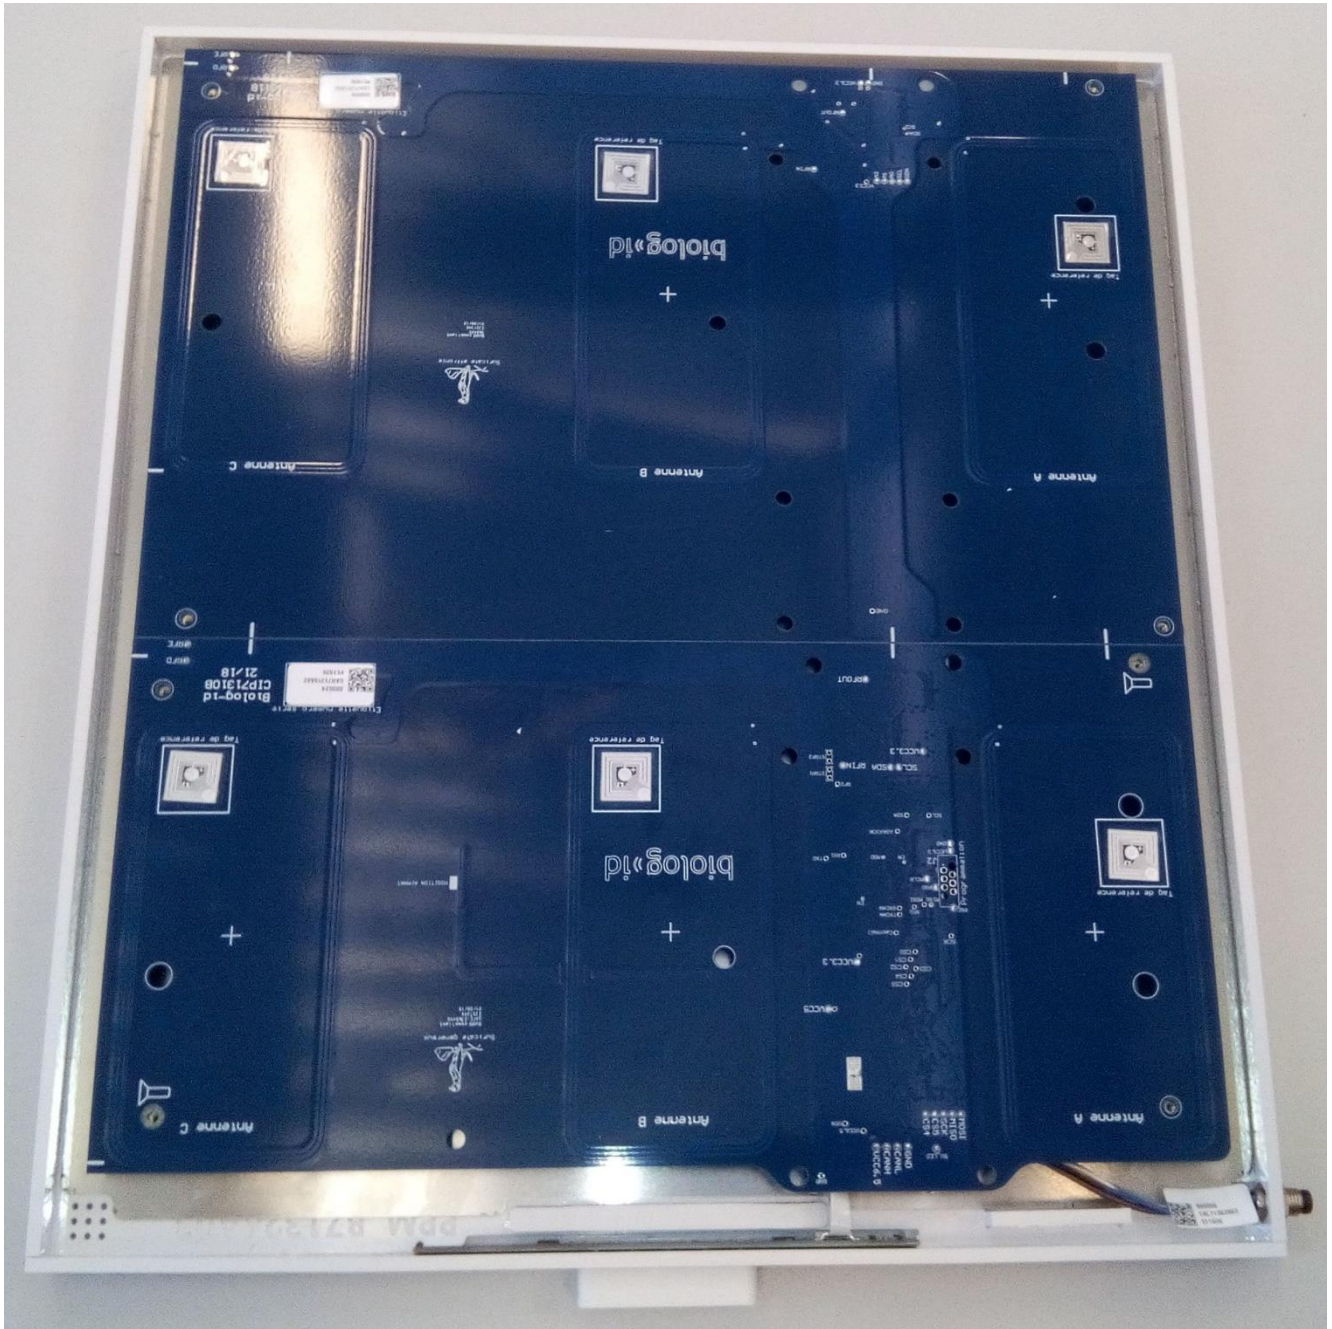

LCIE

LCIE SUD EST
Laboratoire de Moirans
Z.I. Centr'Alp
170, Rue de Chatagnon
38430 MOIRANS – France