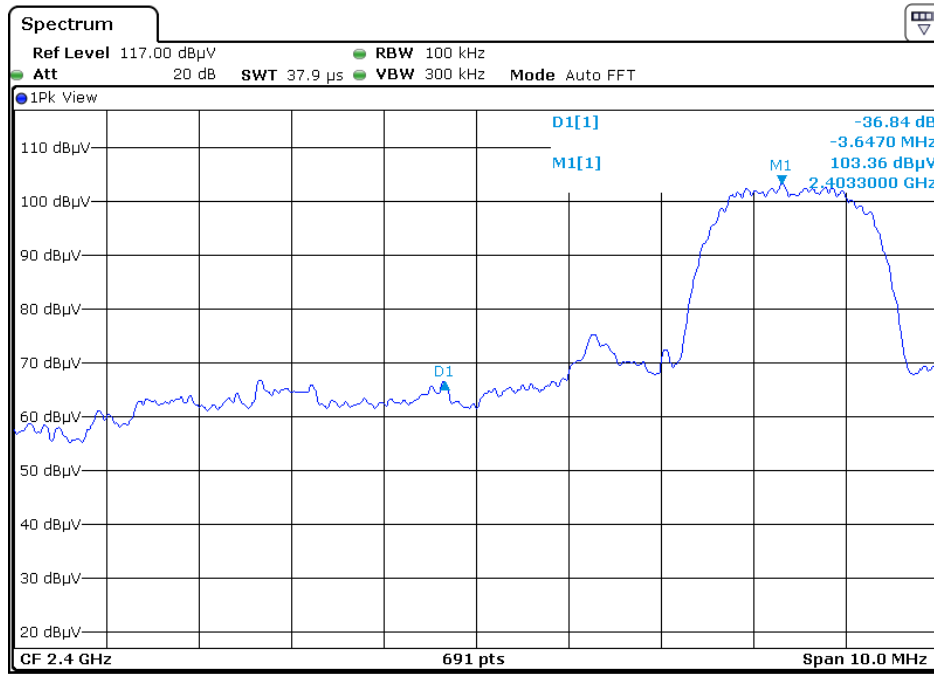

Bandedge

Low CH

High CH