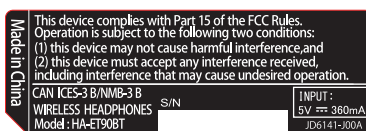

HA-ET90BT for US

HA-ET90BT-J RATING LABEL PRINT DATA

LABEL SIZE

scale 1/1

- ・ 下地色 : SILVER
- ・ 印刷色 : BLACK (抜き文字)

scale 2/1

Label Location