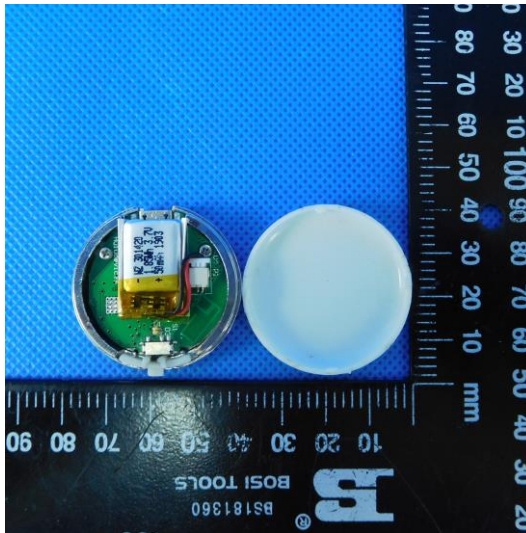

Model:STEMO200

Internal photos of the EUT

BT Antenna