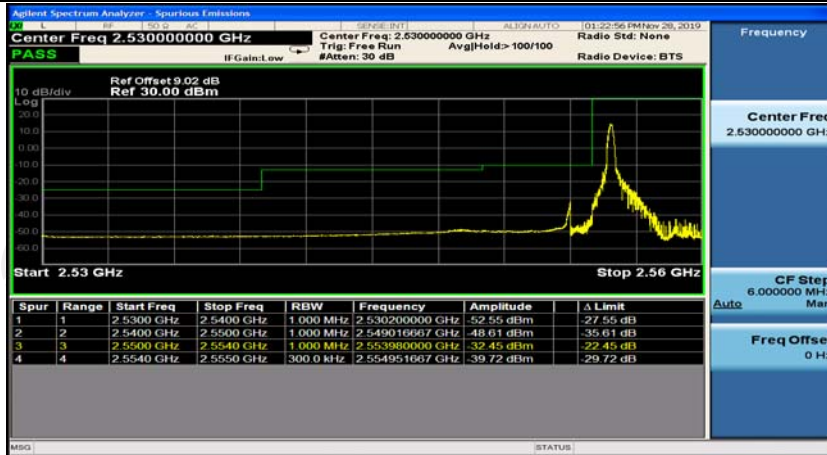

Band41-10MHz-QPSK-40290-50RB#0

Band41-10MHz-16QAM-40290-50RB#0

Band41-10MHz-QPSK-41190-1RB#49

Band41-10MHz-16QAM-41190-1RB#49

Band41-10MHz-QPSK-41190-50RB#0

Band41-10MHz-16QAM-41190-50RB#0

Band41-15MHz-QPSK-40315-1RB#0