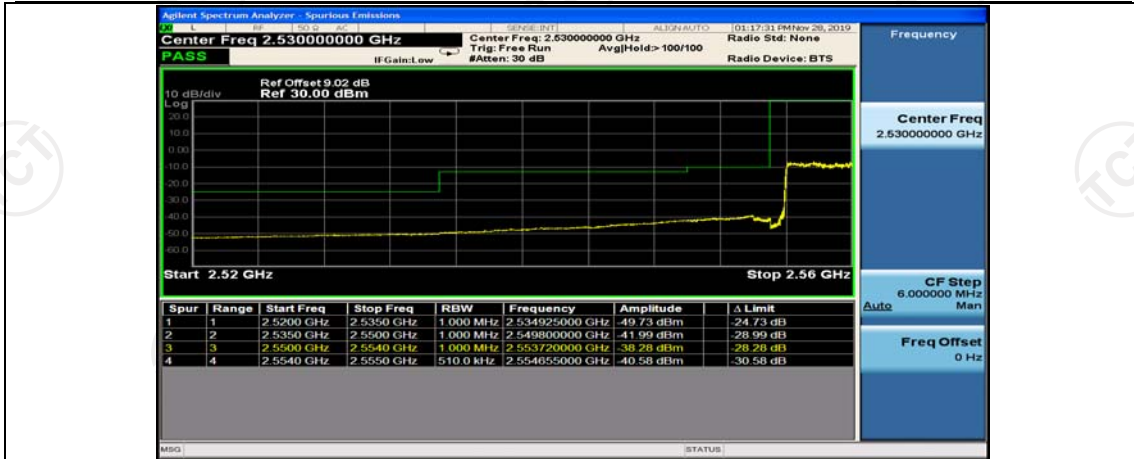

Band41-20MHz-QPSK-40340-1RB#0

Band41-20MHz-16QAM-40340-1RB#0

Band41-20MHz-QPSK-40340-100RB#0

Band41-20MHz-16QAM-40340-100RB#0

Band41-20MHz-QPSK-41140-1RB#99

Band41-20MHz-16QAM-41140-1RB#99

Band41-20MHz-QPSK-41140-100RB#0