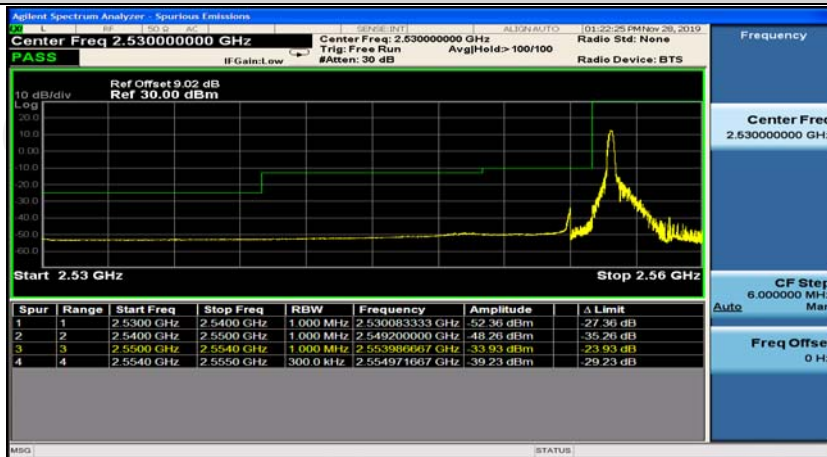

Band41-15MHz-16QAM-40315-1RB#0