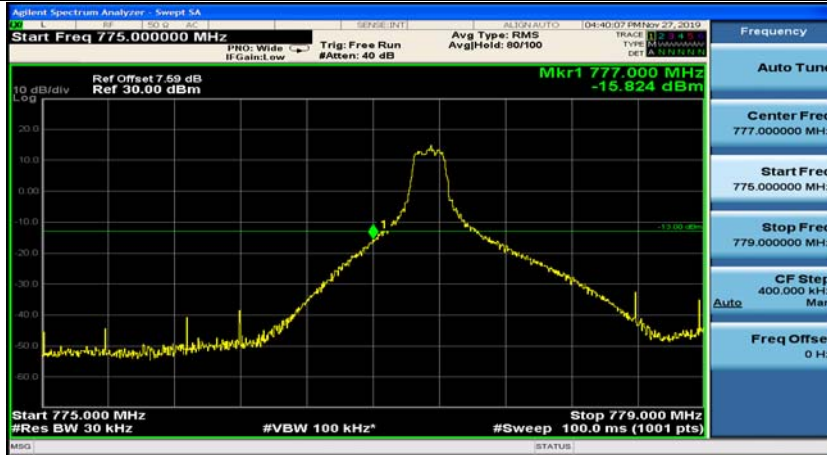

Band13-5MHz-16QAM-23205-1RB#0