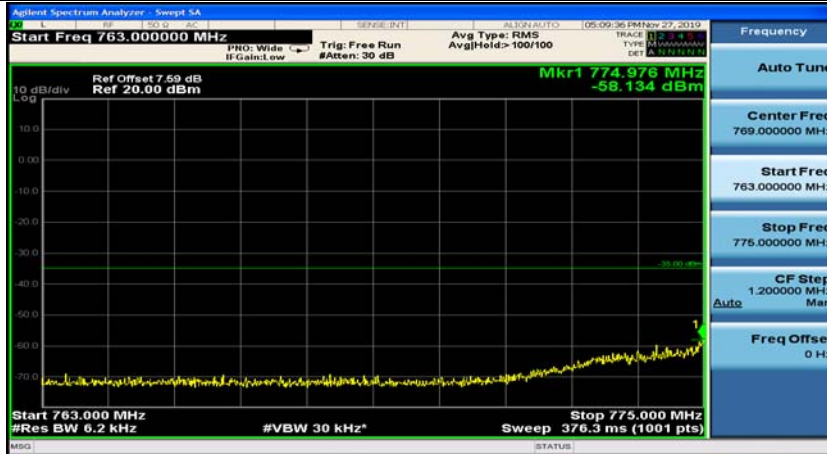

Band13-5MHz-16QAM-23205-1RB#0