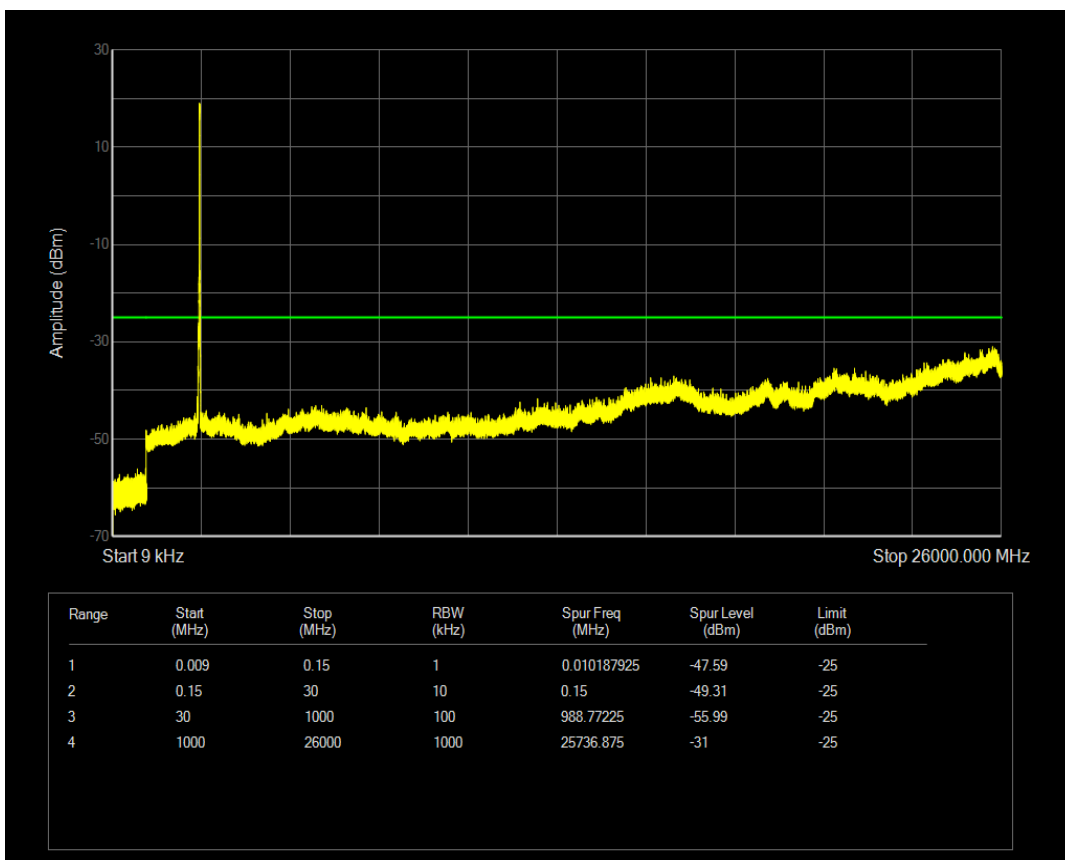

Band7 QPSK BW=5MHz Channel=21425 RB Size=25 Position=#0

Band7 QAM16 BW=5MHz Channel=21425 RB Size=25 Position=#0

Band7 QPSK BW=10MHz Channel=20800 RB Size=50 Position=#0

Band7 QAM16 BW=10MHz Channel=20800 RB Size=50 Position=#0

Band7 QPSK BW=10MHz Channel=21400 RB Size=50 Position=#0

Band7 QAM16 BW=10MHz Channel=21400 RB Size=50 Position=#0

Band7 QPSK BW=15MHz Channel=20825 RB Size=75 Position=#0

Band7 QAM16 BW=15MHz Channel=20825 RB Size=75 Position=#0

Band7 QPSK BW=15MHz Channel=21375 RB Size=75 Position=#0

Band7 QAM16 BW=15MHz Channel=21375 RB Size=75 Position=#0

Band7 QPSK BW=20MHz Channel=20850 RB Size=100 Position=#0

Band7 QAM16 BW=20MHz Channel=20850 RB Size=100 Position=#0

Band7 QPSK BW=20MHz Channel=21350 RB Size=100 Position=#0

Band7 QAM16 BW=20MHz Channel=21350 RB Size=100 Position=#0

Range	Start (MHz)	Stop (MHz)	RBW (kHz)	Spur Freq (MHz)	Spur Level (dBm)	Limit (dBm)
1	0.009	0.15	1	0.009010575	-46.39	-25
2	0.15	30	10	0.15373125	-49.52	-25
3	30	1000	100	854.209	-56.36	-25
4	1000	26000	1000	25695	-30.09	-25