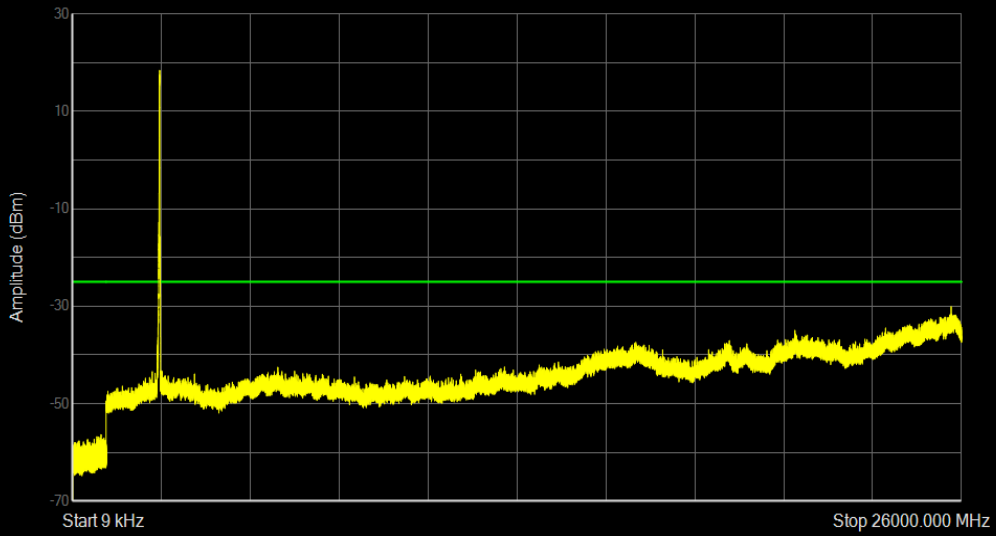

Band7 QPSK BW=10MHz Channel=21400 RB Size=50 Position=#0

Band7 QAM16 BW=10MHz Channel=21400 RB Size=50 Position=#0

Band7 QPSK BW=15MHz Channel=20825 RB Size=75 Position=#0

Band7 QAM16 BW=15MHz Channel=20825 RB Size=75 Position=#0

Band7 QPSK BW=15MHz Channel=21375 RB Size=75 Position=#0

Band7 QAM16 BW=15MHz Channel=21375 RB Size=75 Position=#0

Band7 QPSK BW=20MHz Channel=20850 RB Size=100 Position=#0

Band7 QAM16 BW=20MHz Channel=20850 RB Size=100 Position=#0

Band7 QPSK BW=20MHz Channel=21350 RB Size=100 Position=#0

Band7 QAM16 BW=20MHz Channel=21350 RB Size=100 Position=#0

Range	Start (MHz)	Stop (MHz)	RBW (kHz)	Spur Freq (MHz)	Spur Level (dBm)	Limit (dBm)
1	0.009	0.15	1	0.009010575	-46.39	-25
2	0.15	30	10	0.15373125	-49.52	-25
3	30	1000	100	854.209	-56.36	-25
4	1000	26000	1000	25695	-30.09	-25