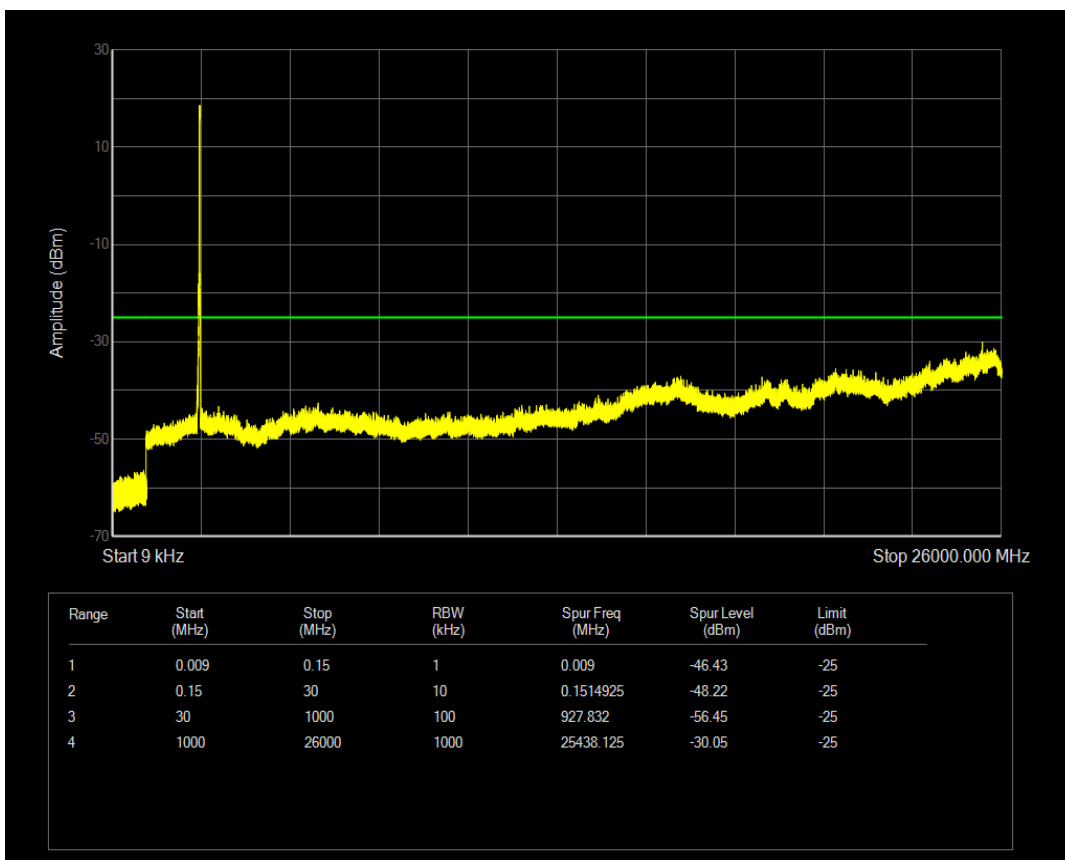

Band7 QPSK BW=10MHz Channel=21400 RB Size=50 Position=#0

Band7 QAM16 BW=10MHz Channel=21400 RB Size=50 Position=#0

Band7 QPSK BW=15MHz Channel=20825 RB Size=75 Position=#0

Band7 QAM16 BW=15MHz Channel=20825 RB Size=75 Position=#0

Band7 QPSK BW=15MHz Channel=21375 RB Size=75 Position=#0

Band7 QAM16 BW=15MHz Channel=21375 RB Size=75 Position=#0

Band7 QPSK BW=20MHz Channel=20850 RB Size=100 Position=#0

Band7 QAM16 BW=20MHz Channel=20850 RB Size=100 Position=#0

Band7 QPSK BW=20MHz Channel=21350 RB Size=100 Position=#0

Band7 QAM16 BW=20MHz Channel=21350 RB Size=100 Position=#0

Range	Start (MHz)	Stop (MHz)	RBW (kHz)	Spur Freq (MHz)	Spur Level (dBm)	Limit (dBm)
1	0.009	0.15	1	0.009010575	-46.39	-25
2	0.15	30	10	0.15373125	-49.52	-25
3	30	1000	100	854.209	-56.36	-25
4	1000	26000	1000	25695	-30.09	-25