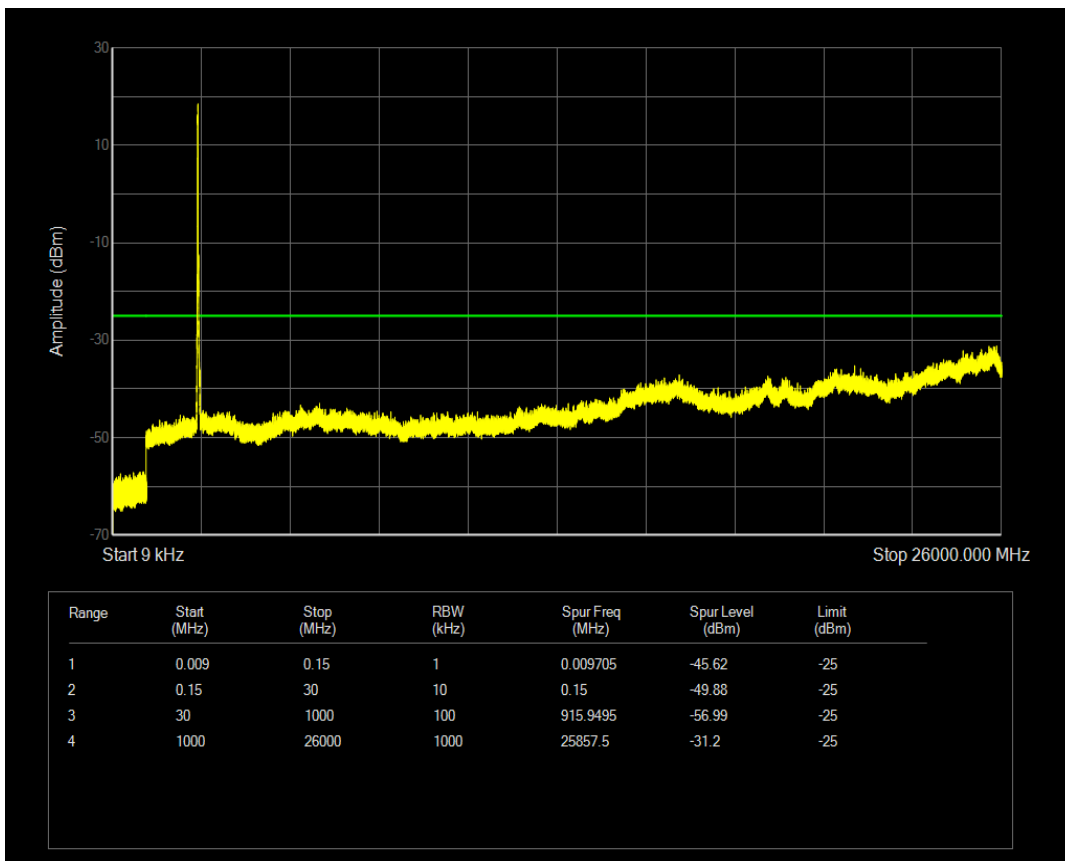

Band7 QPSK BW=10MHz Channel=21400 RB Size=50 Position=#0

Band7 QAM16 BW=10MHz Channel=21400 RB Size=50 Position=#0

Band7 QPSK BW=15MHz Channel=20825 RB Size=75 Position=#0

Band7 QAM16 BW=15MHz Channel=20825 RB Size=75 Position=#0

Band7 QPSK BW=15MHz Channel=21375 RB Size=75 Position=#0

Band7 QAM16 BW=15MHz Channel=21375 RB Size=75 Position=#0

Band7 QPSK BW=20MHz Channel=20850 RB Size=100 Position=#0

Band7 QAM16 BW=20MHz Channel=20850 RB Size=100 Position=#0

Band7 QPSK BW=20MHz Channel=21350 RB Size=100 Position=#0

Band7 QAM16 BW=20MHz Channel=21350 RB Size=100 Position=#0

Range	Start (MHz)	Stop (MHz)	RBW (kHz)	Spur Freq (MHz)	Spur Level (dBm)	Limit (dBm)
1	0.009	0.15	1	0.009010575	-46.39	-25
2	0.15	30	10	0.15373125	-49.52	-25
3	30	1000	100	854.209	-56.36	-25
4	1000	26000	1000	25695	-30.09	-25