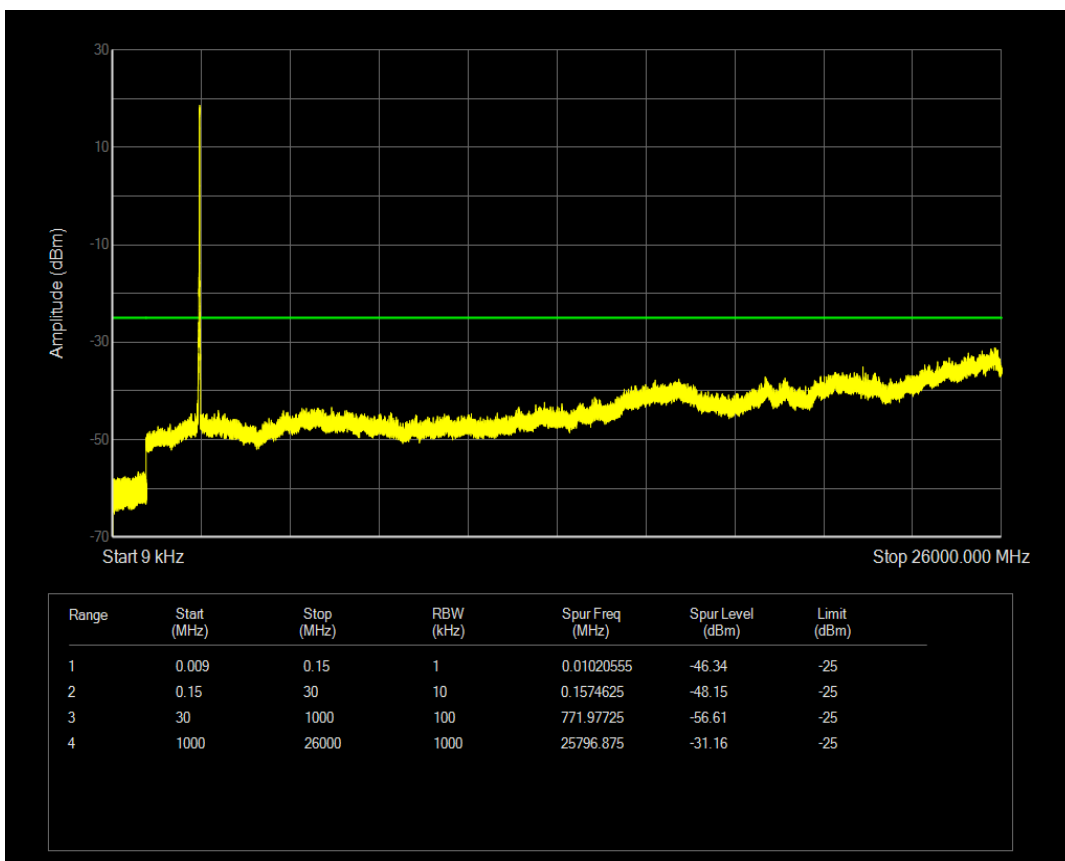

Band7 QPSK BW=5MHz Channel=21425 RB Size=25 Position=#0

Band7 QAM16 BW=5MHz Channel=21425 RB Size=25 Position=#0

Band7 QPSK BW=10MHz Channel=20800 RB Size=50 Position=#0

Band7 QAM16 BW=10MHz Channel=20800 RB Size=50 Position=#0

Band7 QPSK BW=10MHz Channel=21400 RB Size=50 Position=#0

Band7 QAM16 BW=10MHz Channel=21400 RB Size=50 Position=#0

Band7 QPSK BW=15MHz Channel=20825 RB Size=75 Position=#0

Band7 QAM16 BW=15MHz Channel=20825 RB Size=75 Position=#0

Band7 QPSK BW=15MHz Channel=21375 RB Size=75 Position=#0

Band7 QAM16 BW=15MHz Channel=21375 RB Size=75 Position=#0

Band7 QPSK BW=20MHz Channel=20850 RB Size=100 Position=#0

Band7 QAM16 BW=20MHz Channel=20850 RB Size=100 Position=#0

Band7 QPSK BW=20MHz Channel=21350 RB Size=100 Position=#0

Band7 QAM16 BW=20MHz Channel=21350 RB Size=100 Position=#0

Range	Start (MHz)	Stop (MHz)	RBW (kHz)	Spur Freq (MHz)	Spur Level (dBm)	Limit (dBm)
1	0.009	0.15	1	0.009010575	-46.39	-25
2	0.15	30	10	0.15373125	-49.52	-25
3	30	1000	100	854.209	-56.36	-25
4	1000	26000	1000	25695	-30.09	-25