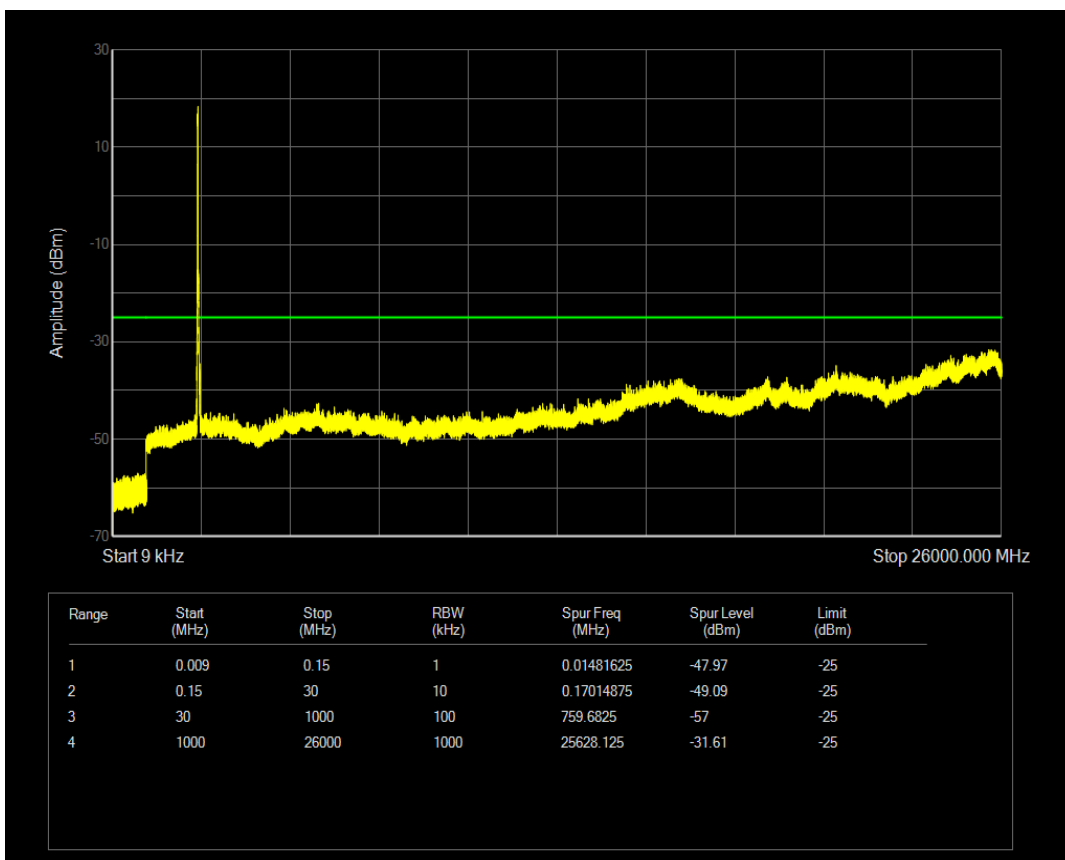

Band7 QPSK BW=5MHz Channel=21425 RB Size=25 Position=#0

Band7 QAM16 BW=5MHz Channel=21425 RB Size=25 Position=#0

Band7 QPSK BW=10MHz Channel=20800 RB Size=50 Position=#0

Band7 QAM16 BW=10MHz Channel=20800 RB Size=50 Position=#0

Band7 QPSK BW=10MHz Channel=21400 RB Size=50 Position=#0

Band7 QAM16 BW=10MHz Channel=21400 RB Size=50 Position=#0

Band7 QPSK BW=15MHz Channel=20825 RB Size=75 Position=#0

Band7 QAM16 BW=15MHz Channel=20825 RB Size=75 Position=#0

Band7 QPSK BW=15MHz Channel=21375 RB Size=75 Position=#0

Band7 QAM16 BW=15MHz Channel=21375 RB Size=75 Position=#0

Band7 QPSK BW=20MHz Channel=20850 RB Size=100 Position=#0

Band7 QAM16 BW=20MHz Channel=20850 RB Size=100 Position=#0

Band7 QPSK BW=20MHz Channel=21350 RB Size=100 Position=#0

Band7 QAM16 BW=20MHz Channel=21350 RB Size=100 Position=#0

Range	Start (MHz)	Stop (MHz)	RBW (kHz)	Spur Freq (MHz)	Spur Level (dBm)	Limit (dBm)
1	0.009	0.15	1	0.009010575	-46.39	-25
2	0.15	30	10	0.15373125	-49.52	-25
3	30	1000	100	854.209	-56.36	-25
4	1000	26000	1000	25695	-30.09	-25