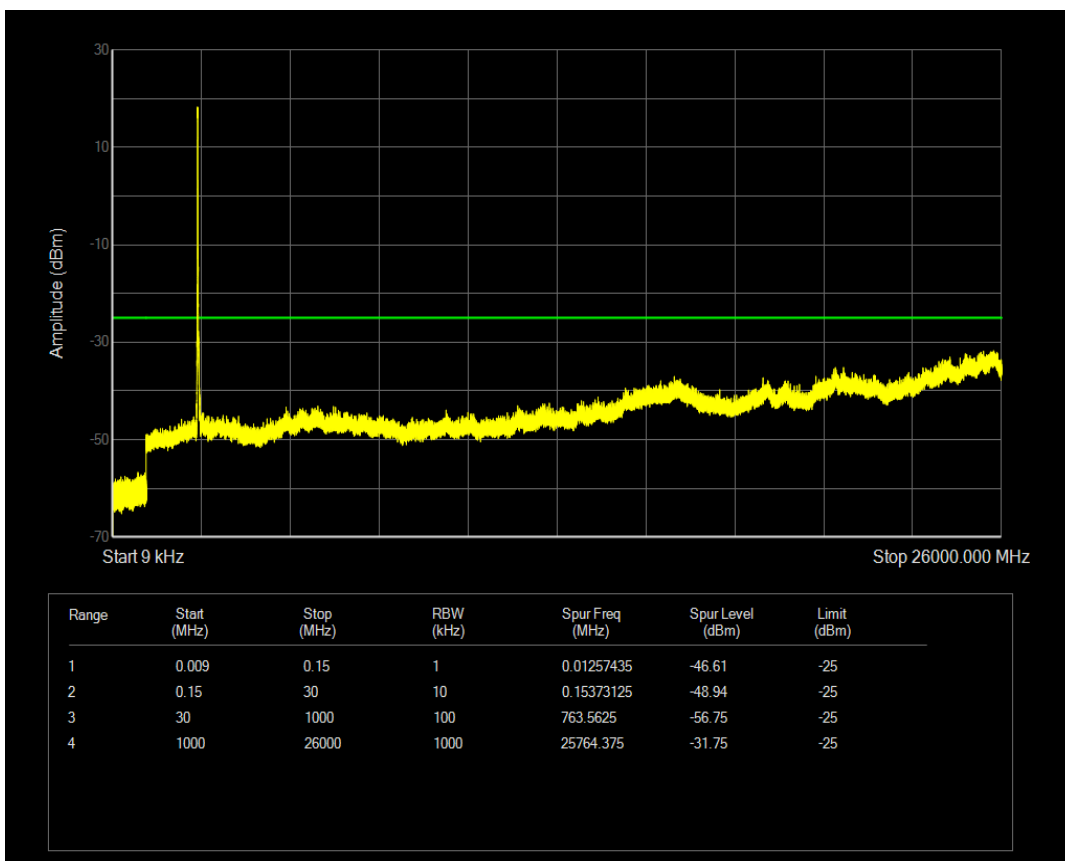

Band7 QPSK BW=5MHz Channel=21425 RB Size=25 Position=#0

Band7 QAM16 BW=5MHz Channel=21425 RB Size=25 Position=#0

Band7 QPSK BW=10MHz Channel=20800 RB Size=50 Position=#0

Band7 QAM16 BW=10MHz Channel=20800 RB Size=50 Position=#0

Band7 QPSK BW=10MHz Channel=21400 RB Size=50 Position=#0

Band7 QAM16 BW=10MHz Channel=21400 RB Size=50 Position=#0

Band7 QPSK BW=15MHz Channel=20825 RB Size=75 Position=#0

Band7 QAM16 BW=15MHz Channel=20825 RB Size=75 Position=#0

Band7 QPSK BW=15MHz Channel=21375 RB Size=75 Position=#0

Band7 QAM16 BW=15MHz Channel=21375 RB Size=75 Position=#0

Band7 QPSK BW=20MHz Channel=20850 RB Size=100 Position=#0

Band7 QAM16 BW=20MHz Channel=20850 RB Size=100 Position=#0

Band7 QPSK BW=20MHz Channel=21350 RB Size=100 Position=#0

Band7 QAM16 BW=20MHz Channel=21350 RB Size=100 Position=#0

Range	Start (MHz)	Stop (MHz)	RBW (kHz)	Spur Freq (MHz)	Spur Level (dBm)	Limit (dBm)
1	0.009	0.15	1	0.009010575	-46.39	-25
2	0.15	30	10	0.15373125	-49.52	-25
3	30	1000	100	854.209	-56.36	-25
4	1000	26000	1000	25695	-30.09	-25