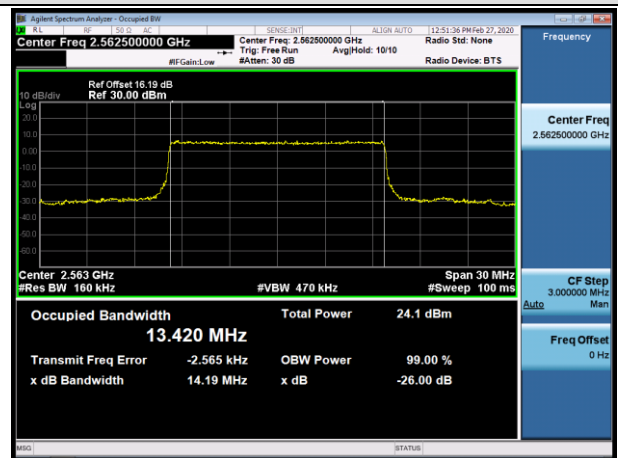

LCH_QPSK_75RB#0

LCH_16QAM_75RB#0

MCH_QPSK_75RB#0

MCH_16QAM_75RB#0

HCH_QPSK_75RB#0

HCH_16QAM_75RB#0

Channel Bandwidth: 20 MHz

LCH_QPSK_100RB#0