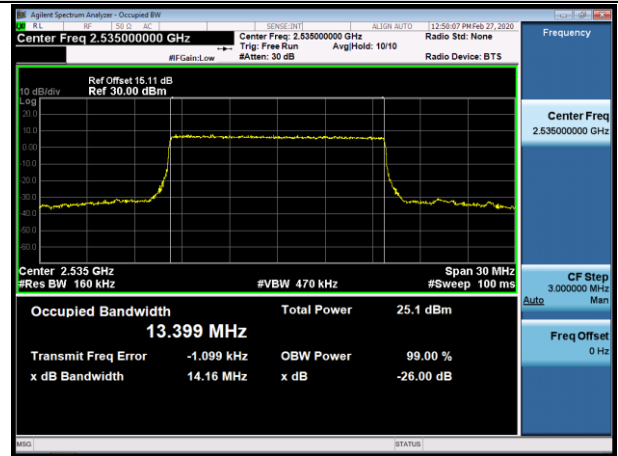

LCH_QPSK_75RB#0

LCH_16QAM_75RB#0

MCH_QPSK_75RB#0

MCH_16QAM_75RB#0

HCH_QPSK_75RB#0

HCH_16QAM_75RB#0

Channel Bandwidth: 20 MHz

LCH_QPSK_100RB#0