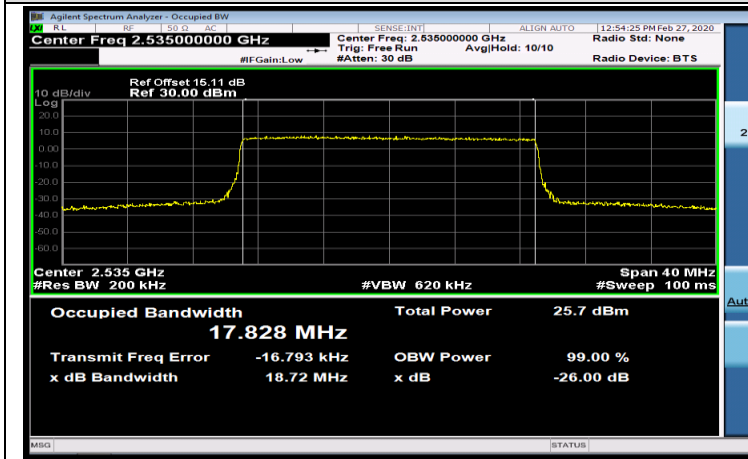

MCH_QPSK_100RB#0