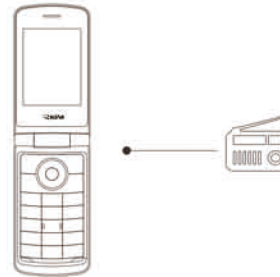

89.00 mm

Roadstar

RSM

Filp+R36

FCC ID:2AKQURSMCKR36

Guia Rápido
Quick Start Guide

58.50 mm

1. Before turning on charge for 24 hours.
Antes de ligar carregue por 24 horas.

2. Insert SIM card.
Insira o cartão SIM.

3. FM Radio.
Rádio FM.

4. Insert TF Card.
Insira o cartão TF.

5. Connect Phone With Computer
Via USB Cable.

Conecte o seu celular no computador via cabo USB.

6. Copy and Transfer all your Music Files.
Copie e transfira suas músicas.