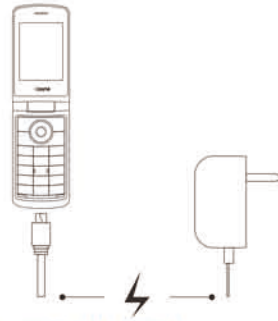

89.00 mm

Roadstar

RSM

Filp+R36

FCC ID:2AKQURSMCKR36

Guia Rápido
Quick Start Guide

58.50 mm

1. Before turning on charge for 24 hours.
Antes de ligar carregue por 24 horas.

2. Insert SIM card.
Insira o cartão SIM.

3. FM Radio.
Rádio FM.

4. Insert TF Card.
Insira o cartão TF.

5. Connect Phone With Computer
Via USB Cable.

Conecte o seu celular no computador via cabo USB.

6. Copy and Transfer all your Music Files.
Copie e transfira suas músicas.