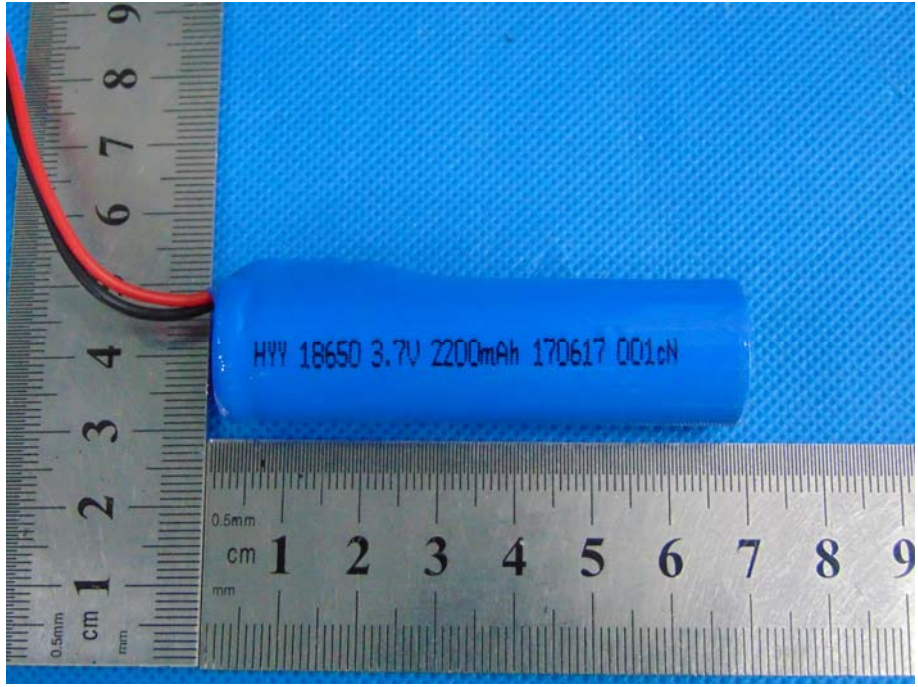

Antenna location

HYV 18650 3.7V 2200mAh 170617 001cN