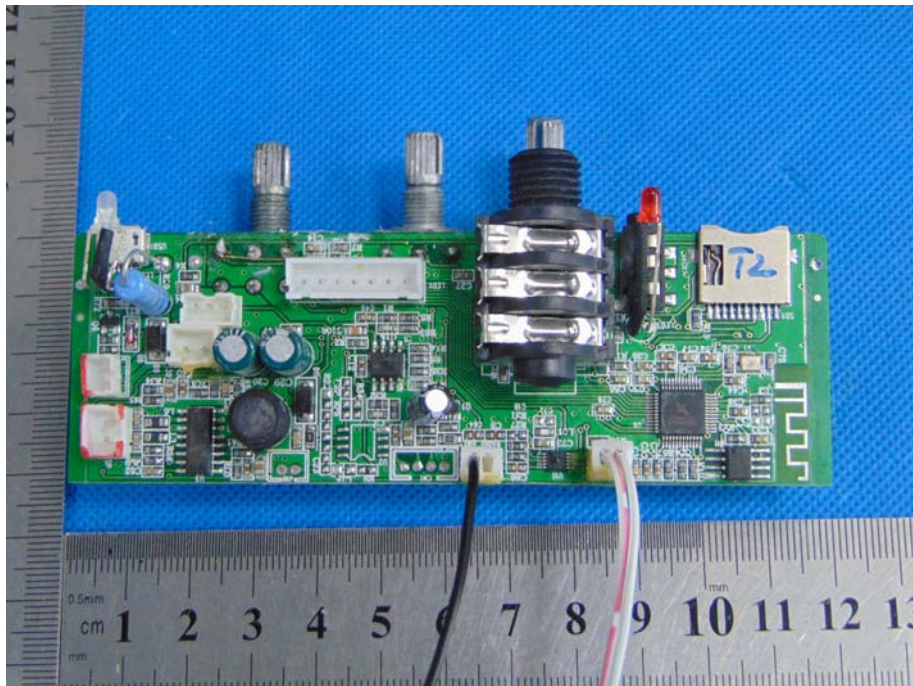

Antenna location

HYV 18650 3.7V 2200mAh 170617 001cN