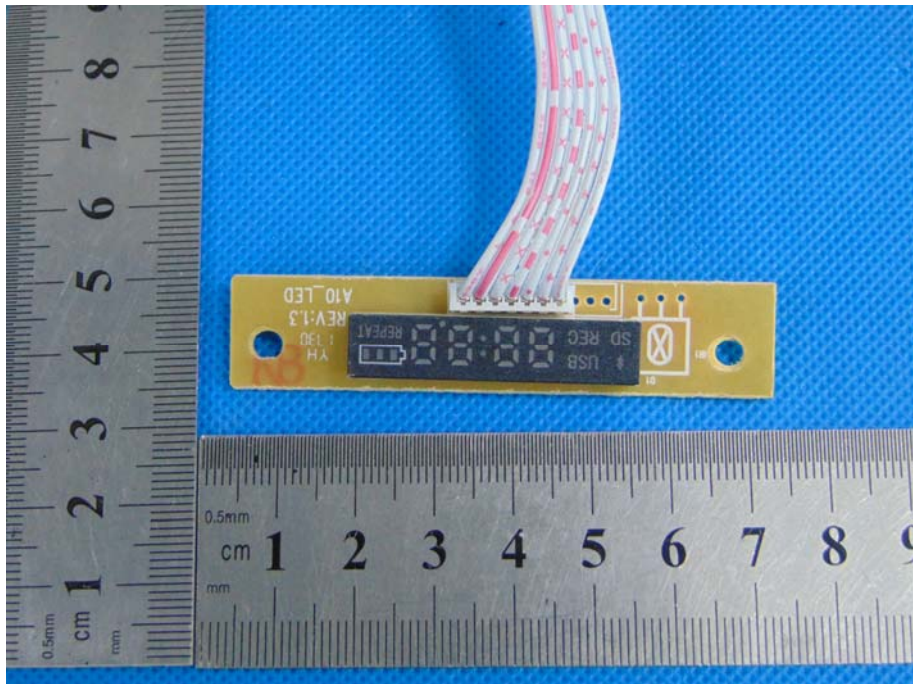

Antenna location

HYV 18650 3.7V 2200mAh 170617 001cN