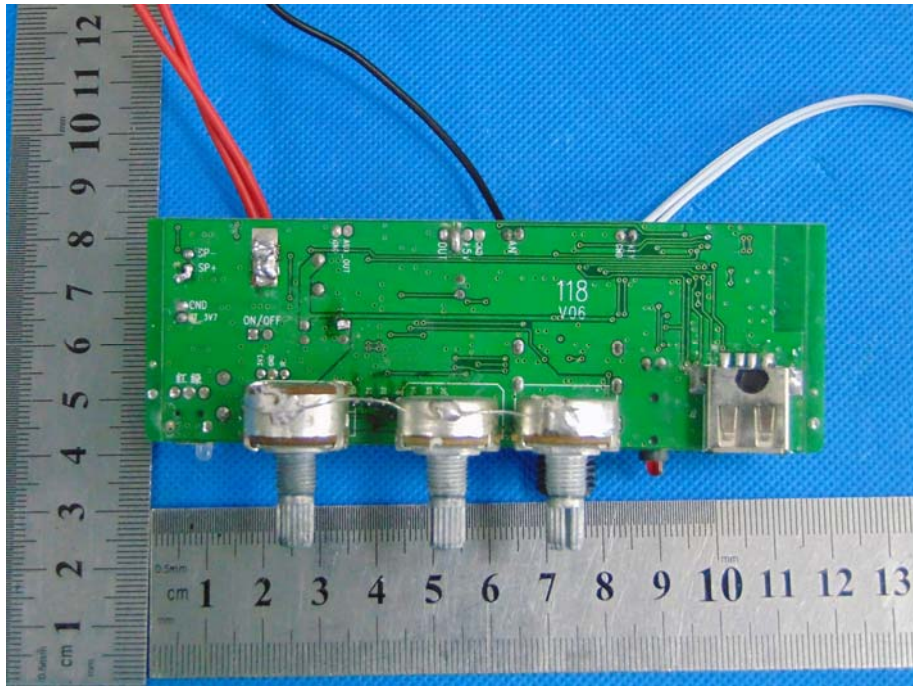

Antenna location

HYV 18650 3.7V 2200mAh 170617 001cN