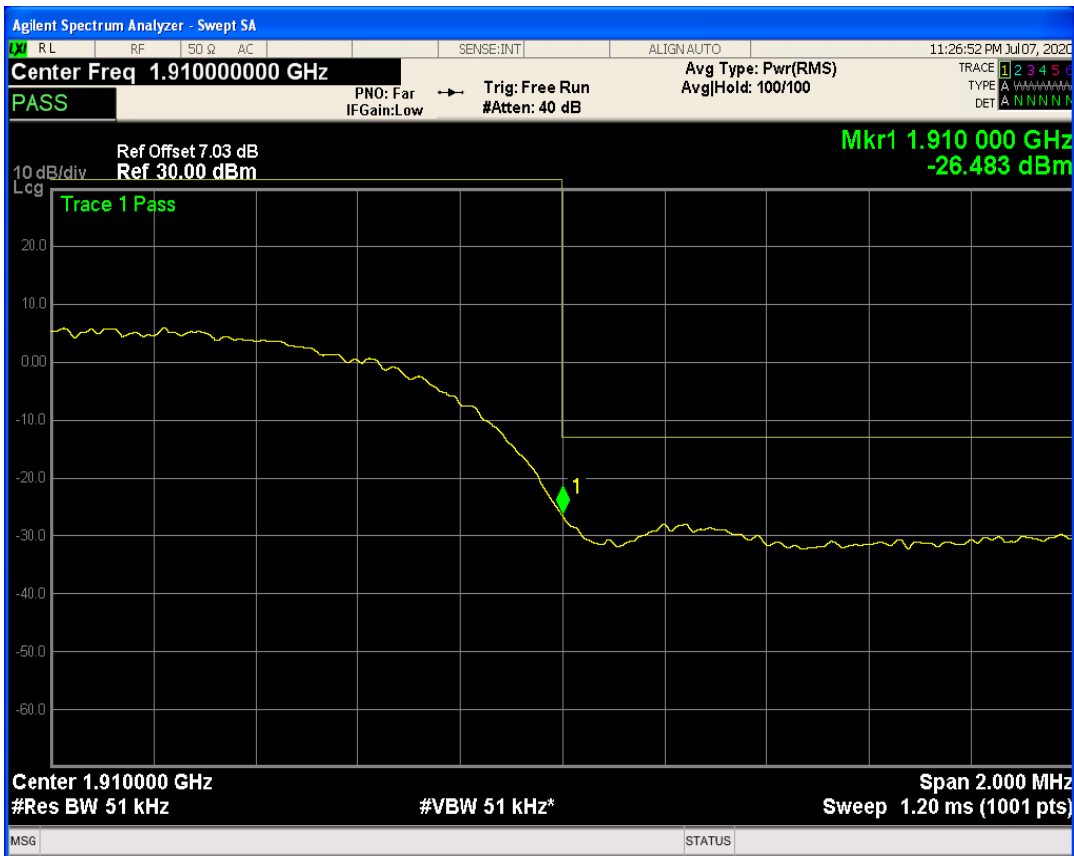

EGPRS850 Channel=128

EGPRS850 Channel=251

EGPRS1900 Channel=512

EGPRS1900 Channel=810

WCDMA Band2 Channel=9538

WCDMA Band2 Channel=9262

WCDMA Band5 Channel=4233

WCDMA Band5 Channel=4132