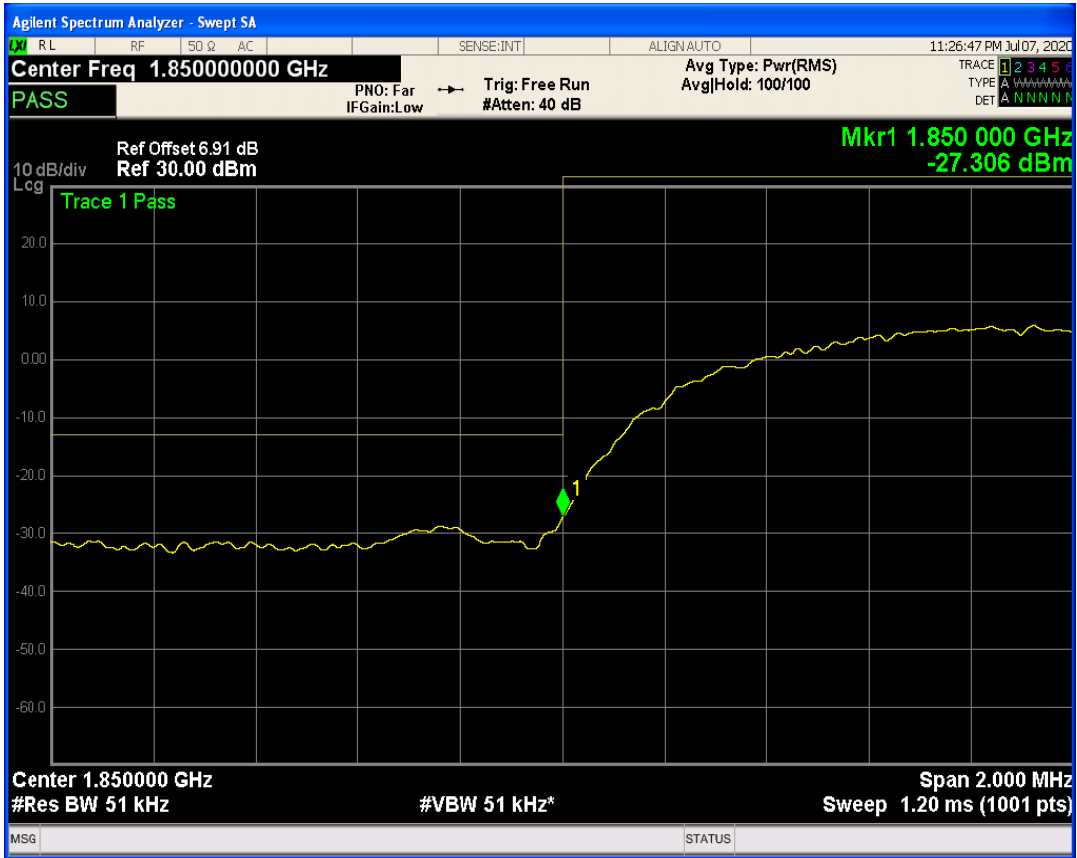

EGPRS850 Channel=128

EGPRS850 Channel=251

EGPRS1900 Channel=512

EGPRS1900 Channel=810

WCDMA Band2 Channel=9538

WCDMA Band2 Channel=9262

WCDMA Band5 Channel=4233

WCDMA Band5 Channel=4132