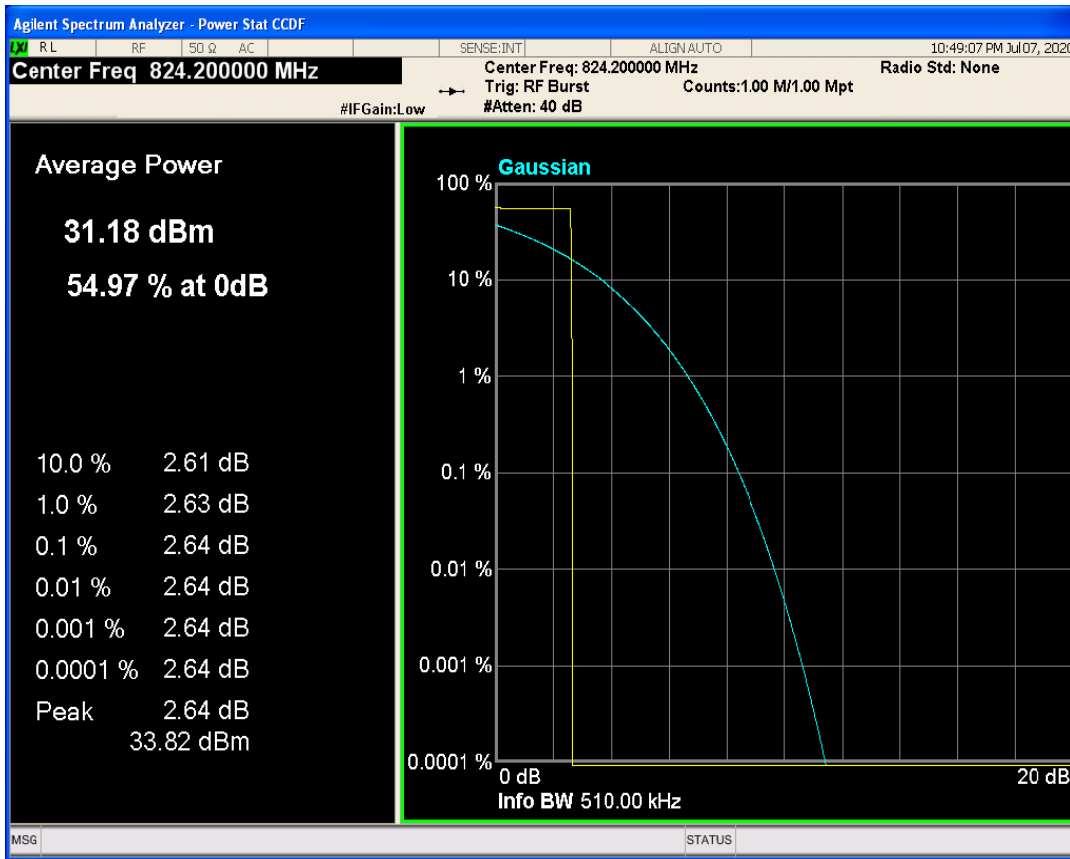

GSM850 Channel=128