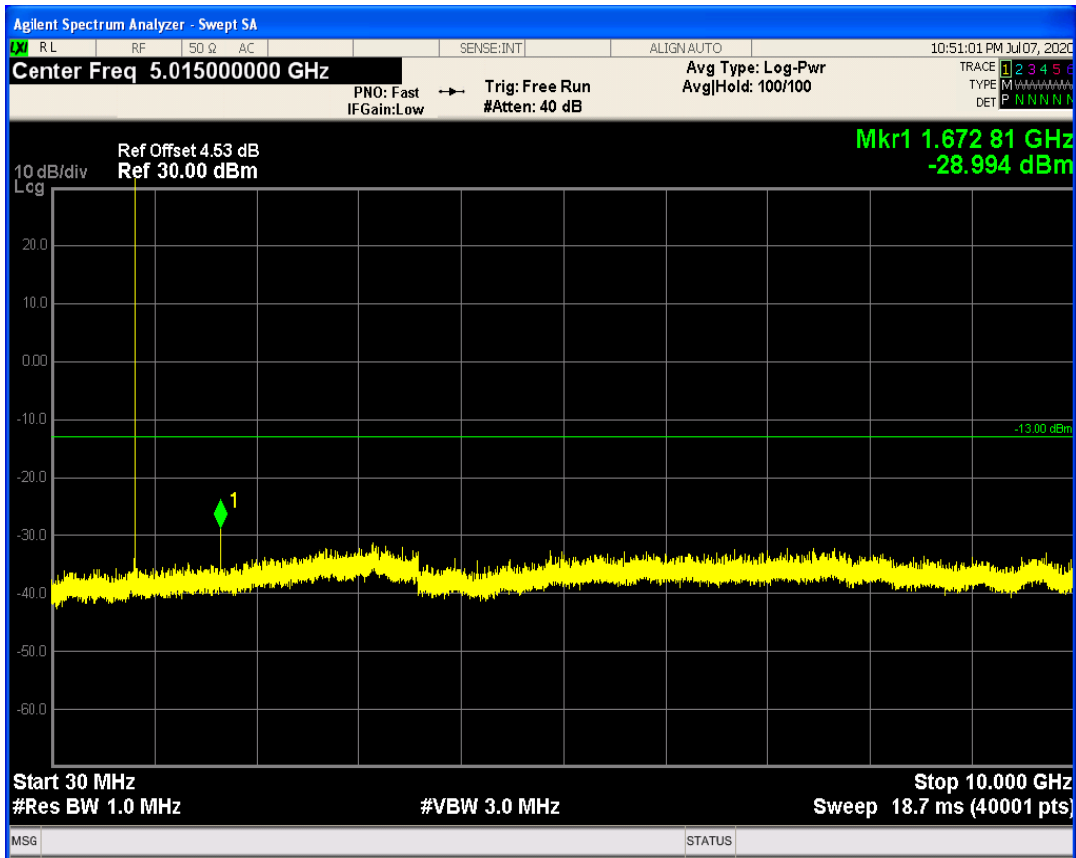

GSM850 Channel=189