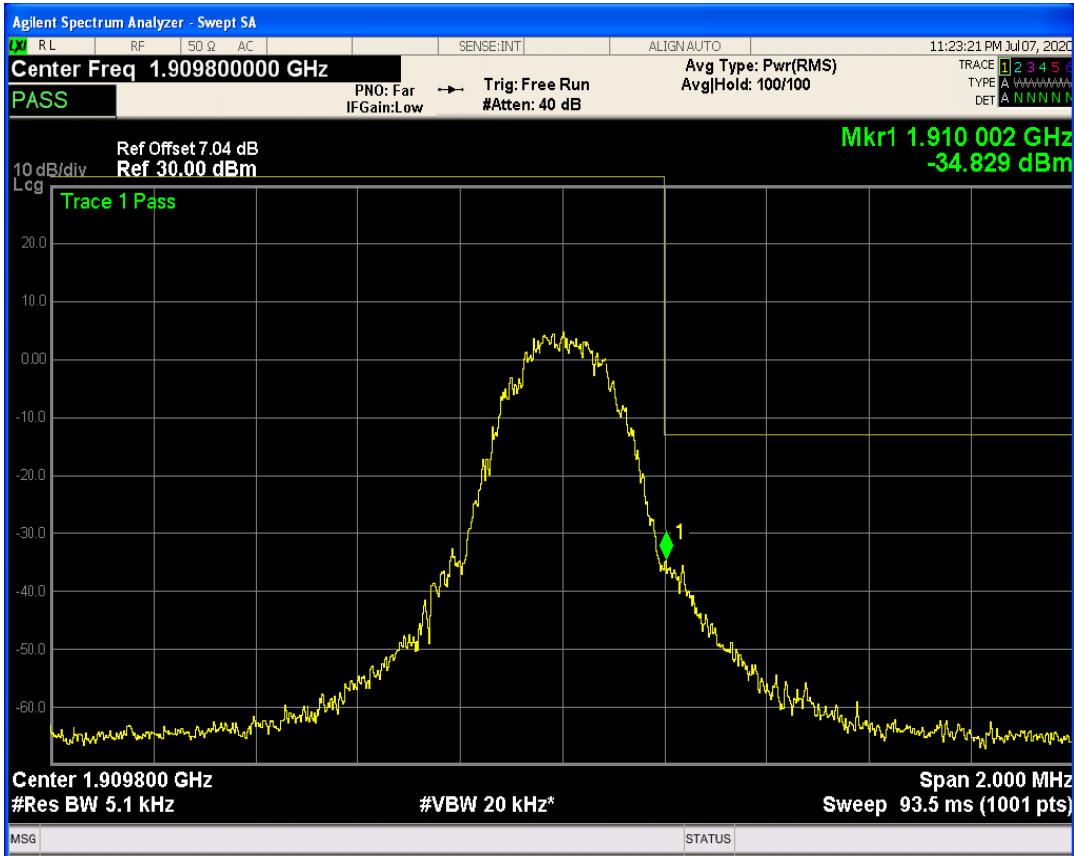

EGPRS850 Channel=128

EGPRS850 Channel=251

EGPRS1900 Channel=512

EGPRS1900 Channel=810

WCDMA Band2 Channel=9538

WCDMA Band2 Channel=9262

WCDMA Band5 Channel=4233

WCDMA Band5 Channel=4132