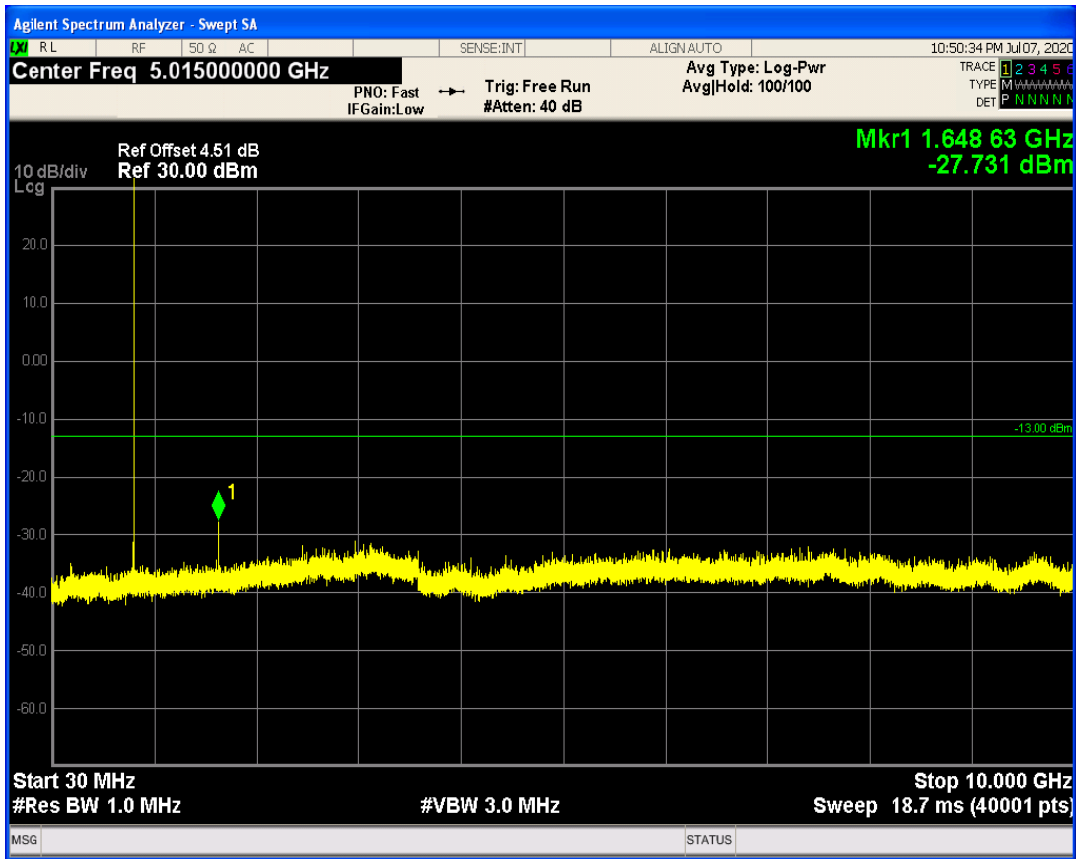

GSM850 Channel=128