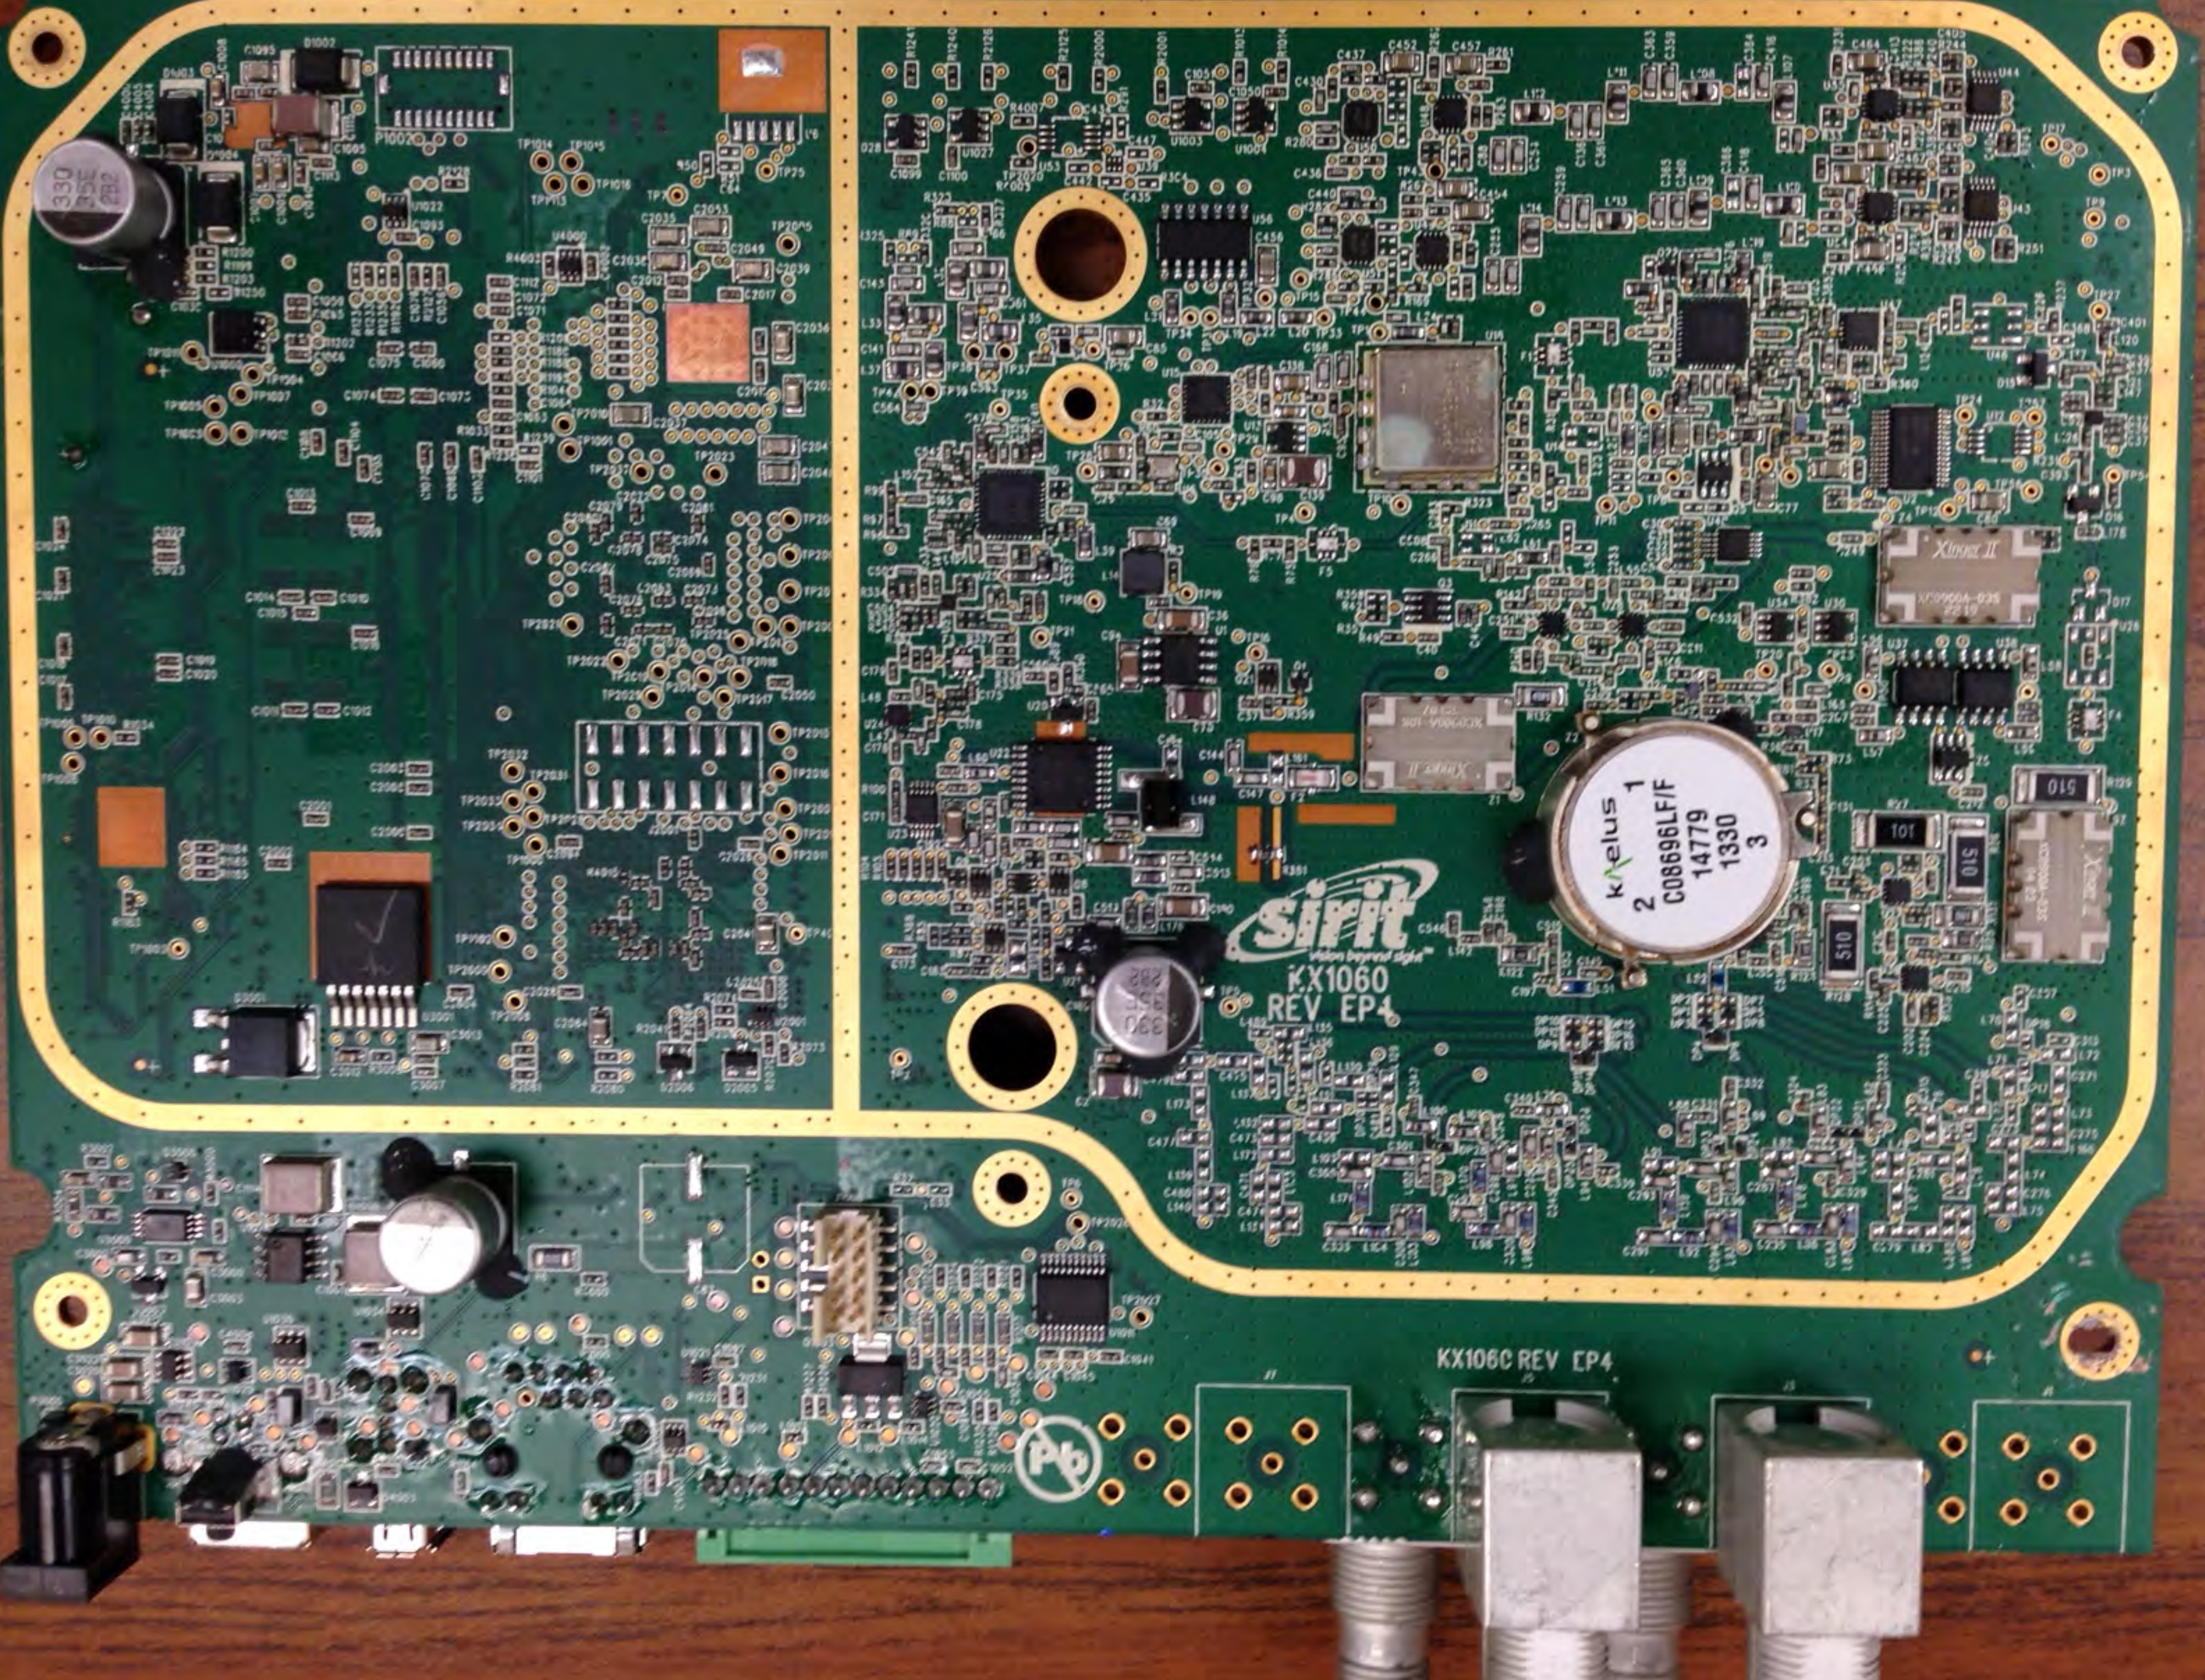

**Sirit**  
Vision Beyond Sight™  
**KX1060**  
REV EP4

kxelus  
1  
2 C08696LFF  
14779  
1330  
3

KX106C REV EP4

330  
35E  
282

330  
35E  
282

330  
35E  
282

V06

ELRC-5  
E33306M  
94V-0  
6-24 3-00

**sirit**  
vision beyond sight™

KX1060 REV

0041342-377  
AFG10718

KX1060 REV-EP4

**sirit**  
vision beyond sight™  
**KX1060  
REV EP4**

kxelus 1  
2 C08696LF/F  
14779  
1330  
3

KX106C REV EP4

Pb

KX106C REV EP4

**SINAT**  
KX1060  
REV EP4

510

510

510

Xinger II  
XC0900A-03S  
04 23

Xinger II  
XC0900A-03S  
22 19

74VHC125  
1531 1 1401