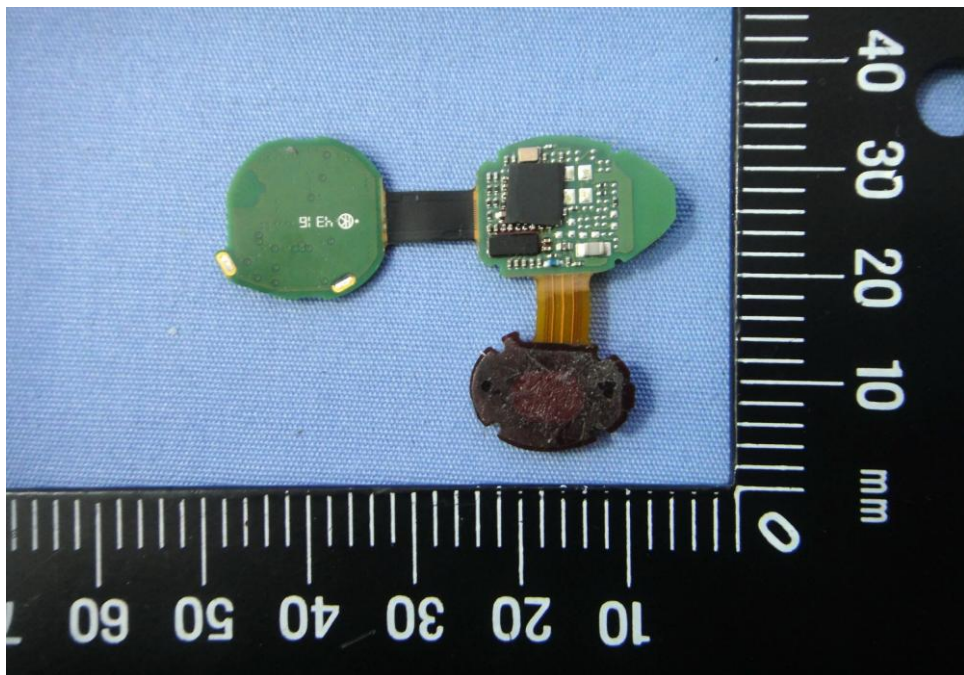

Internal Photos

Model Number: NU317

FCC ID: 2AKMGMFP0000005

EUT Photo 1)

EUT Photo 2)

EUT Photo 3)

EUT Photo 4)

EUT Photo 5)

EUT Photo 6)

EUT Photo 7)

EUT Photo 8)

EUT Photo 9)

EUT Photo 10)

EUT Photo 11)

Bluetooth
ANT.

EUT Photo 12)