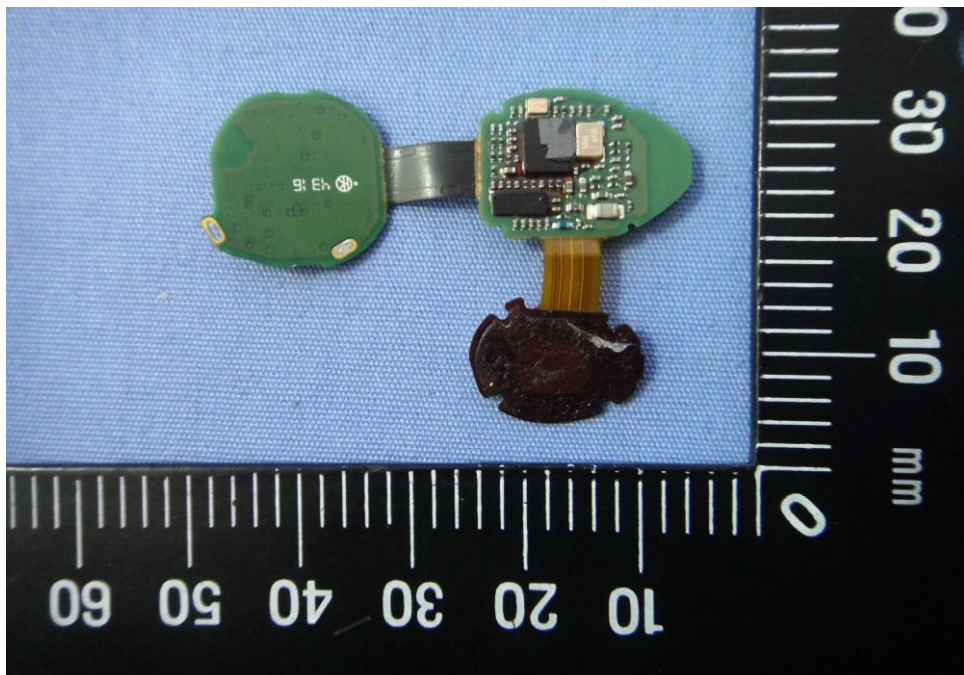

Internal Photos

Model Number: NU317

FCC ID: 2AKMGMFP0000005

EUT Photo 1)

EUT Photo 2)

EUT Photo 3)

EUT Photo 4)

EUT Photo 5)

EUT Photo 6)

EUT Photo 7)

EUT Photo 8)

EUT Photo 9)

EUT Photo 10)

EUT Photo 11)

Bluetooth
ANT.

EUT Photo 12)