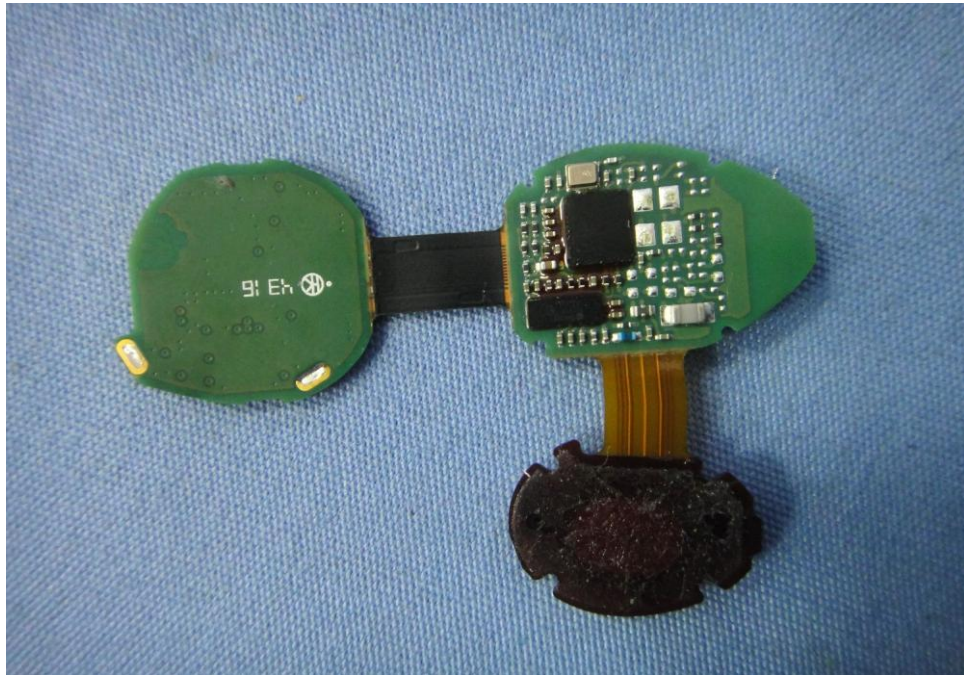

Internal Photos

Model Number: NU317

FCC ID: 2AKMGMFP0000005

EUT Photo 1)

EUT Photo 2)

EUT Photo 3)

EUT Photo 4)

EUT Photo 5)

EUT Photo 6)

EUT Photo 7)

EUT Photo 8)

EUT Photo 9)

EUT Photo 10)

EUT Photo 11)

Bluetooth
ANT.

EUT Photo 12)