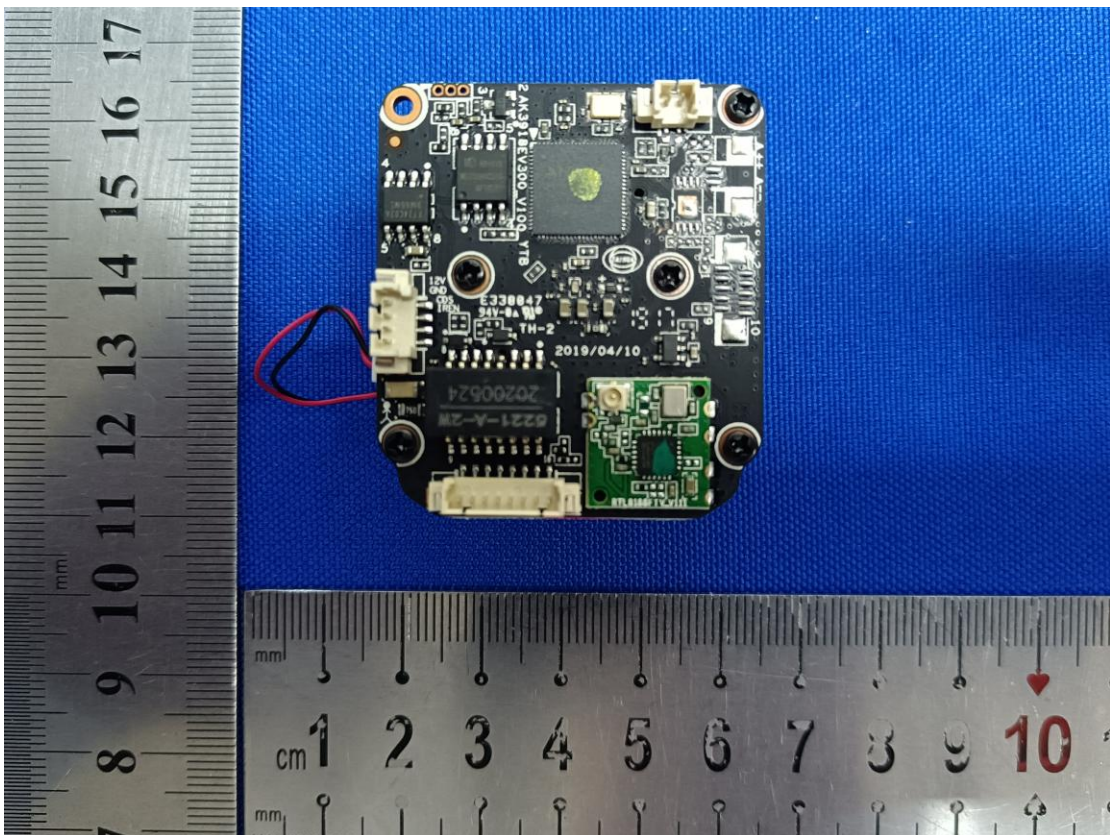

Model: I41GD

Model: I41GD

Model: I41GD

Model: I41GD

External
Antenna