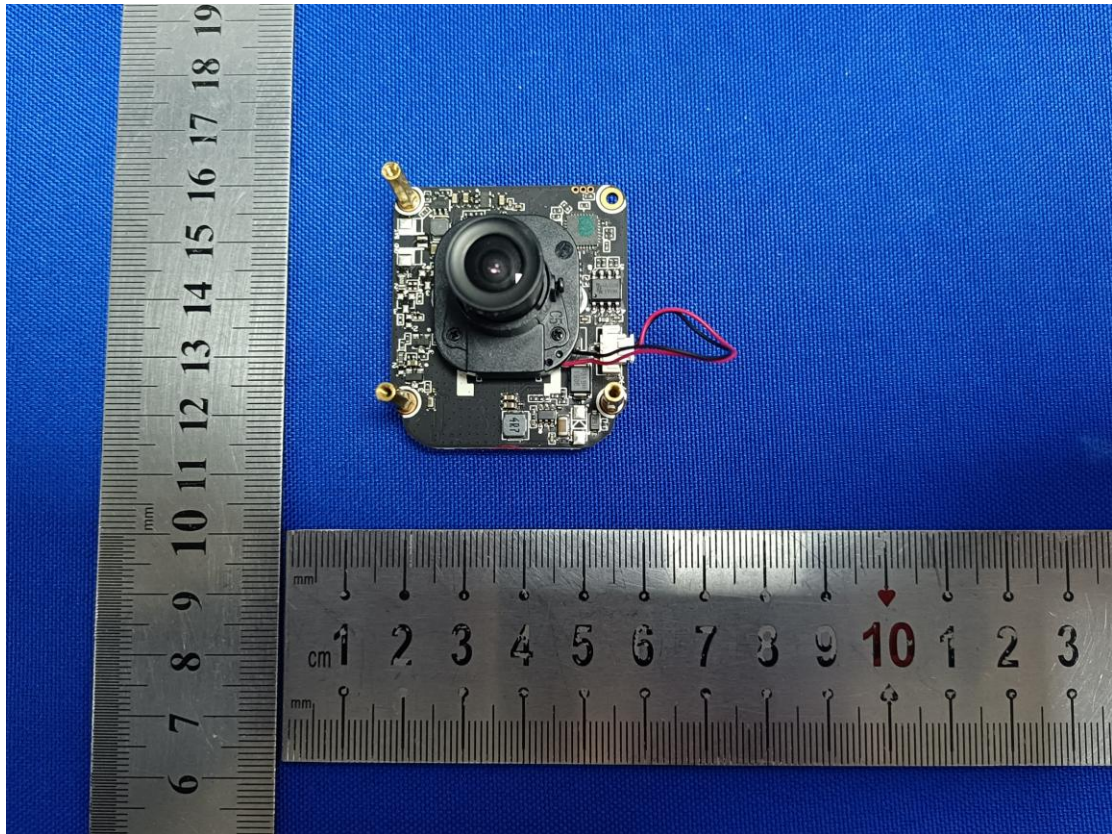

Model: I41GD

Model: I41GD

Model: I41GD

Model: I41GD

External
Antenna