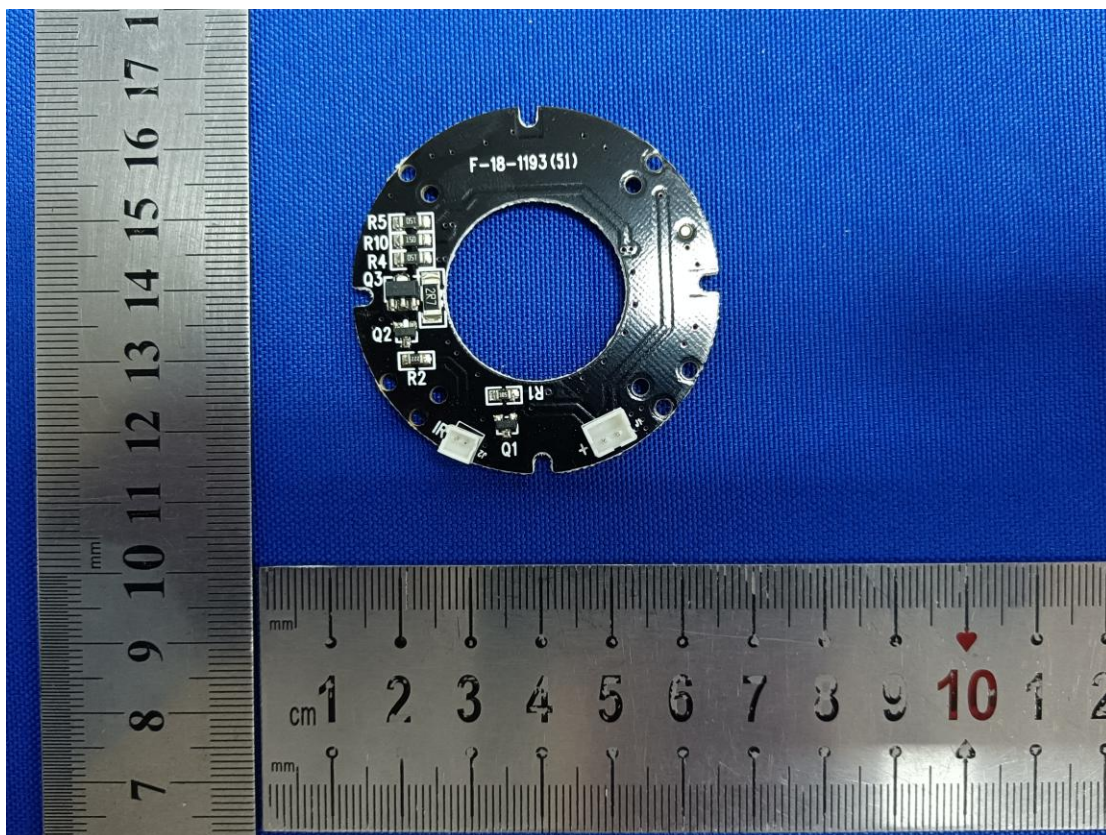

Model: I41GD

Model: I41GD

Model: I41GD

Model: I41GD

External
Antenna