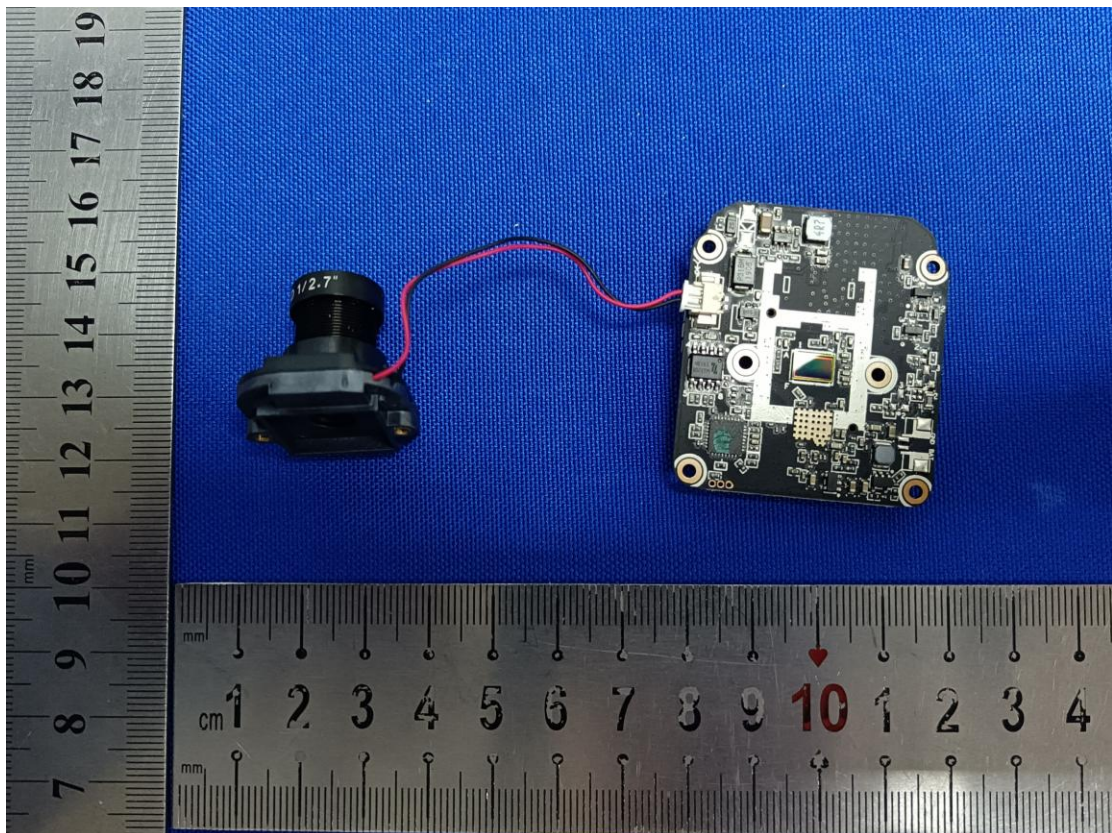

Model: I41GD

Model: I41GD

Model: I41GD

Model: I41GD

External
Antenna