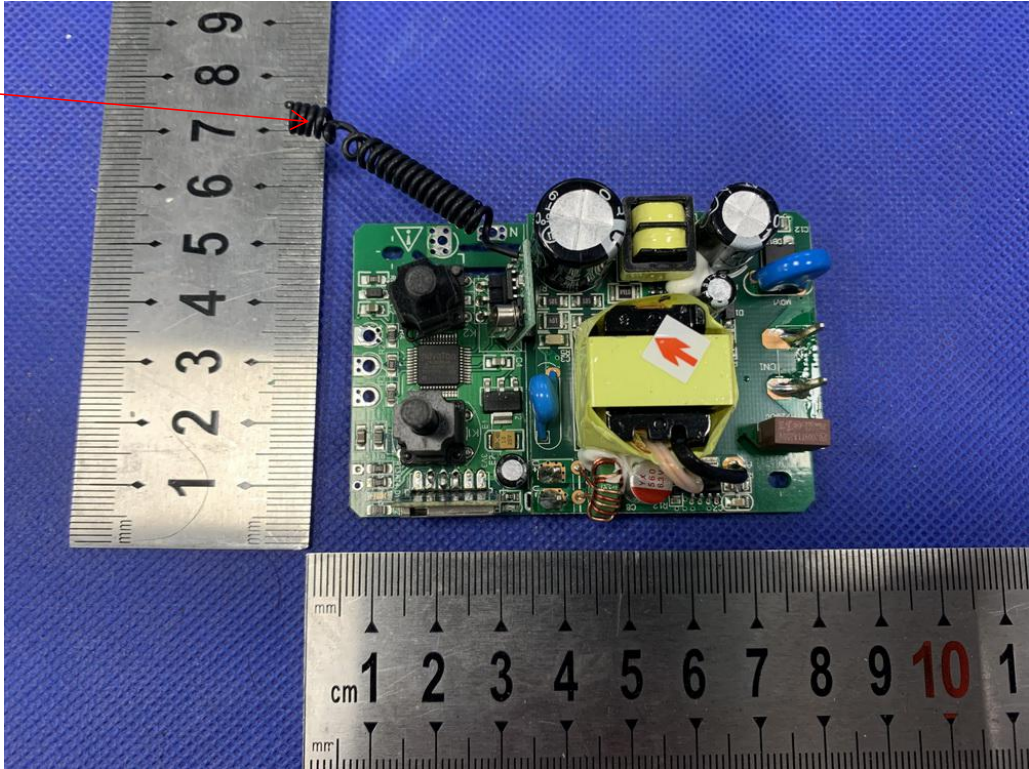

433.92MHz
RX ANT

WIFI
ANT