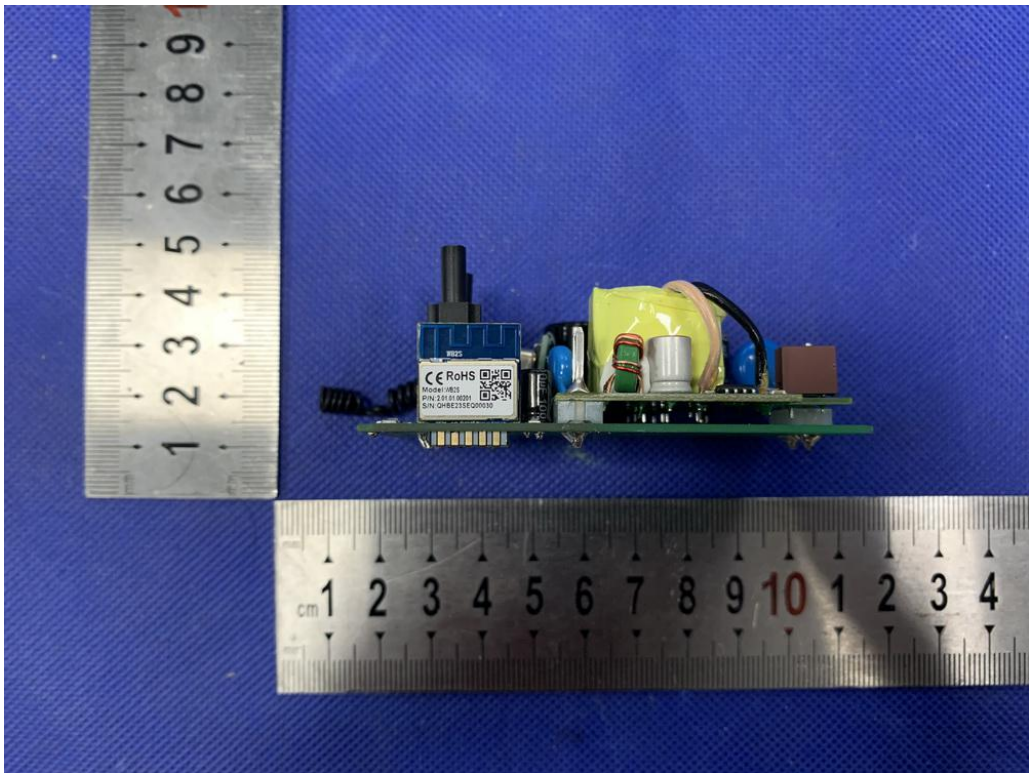

433.92MHz
RX ANT

WIFI
ANT