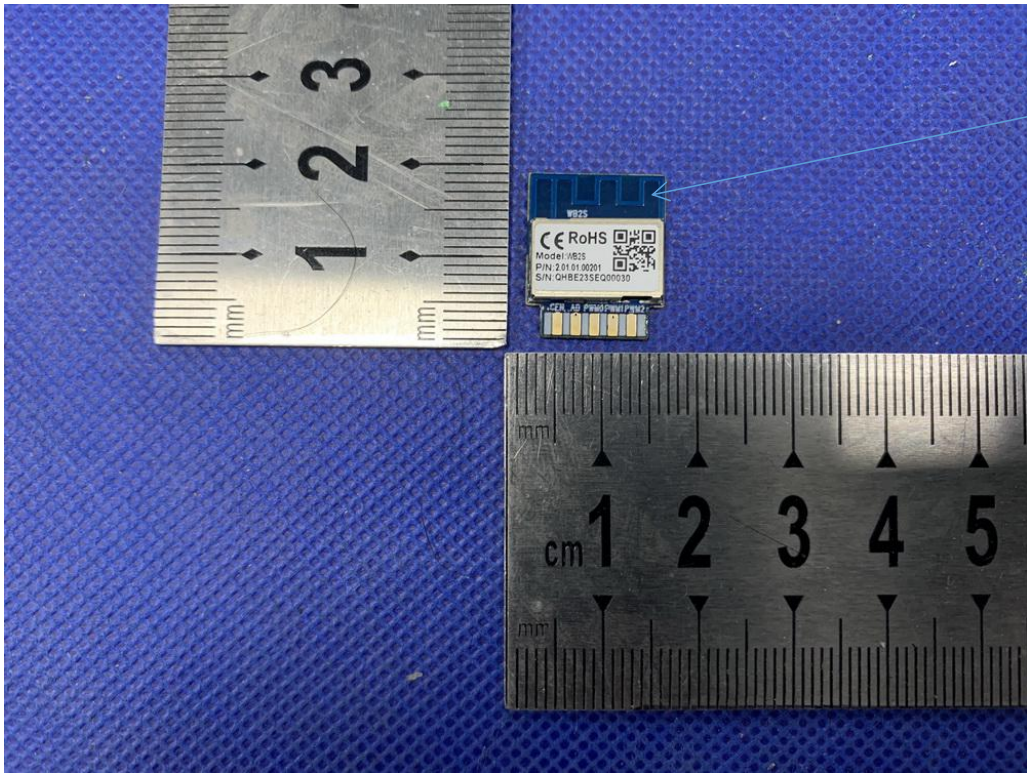

433.92MHz
RX ANT

WIFI
ANT