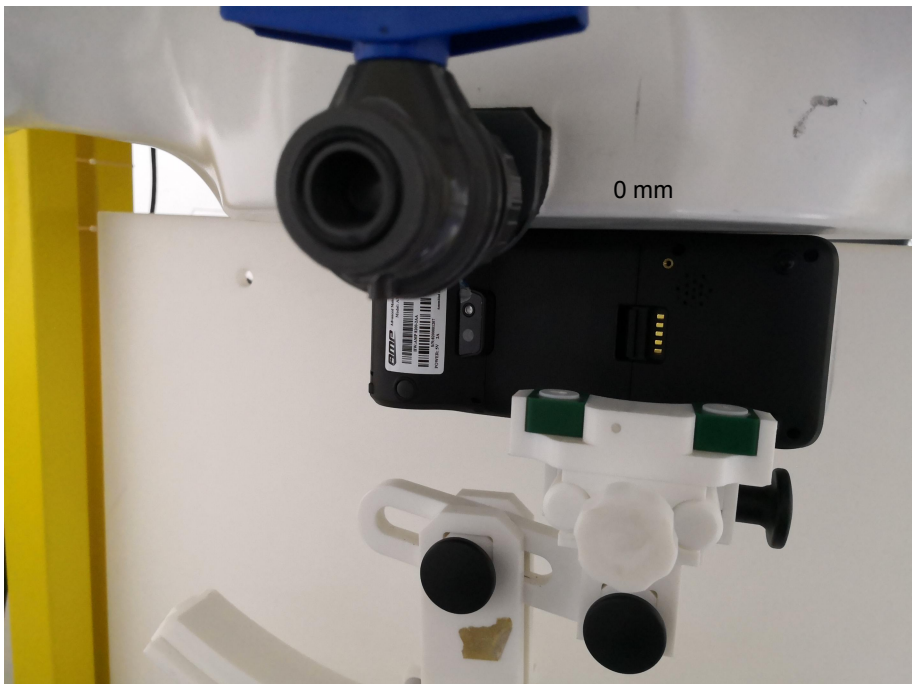

## SAR TEST SETUP PHOTOS

Front Side (0mm)

Back Side (0mm)

Left Edge (0mm)

Right Edge (0mm)

Top Edge (0mm)

Bottom Edge (0mm)