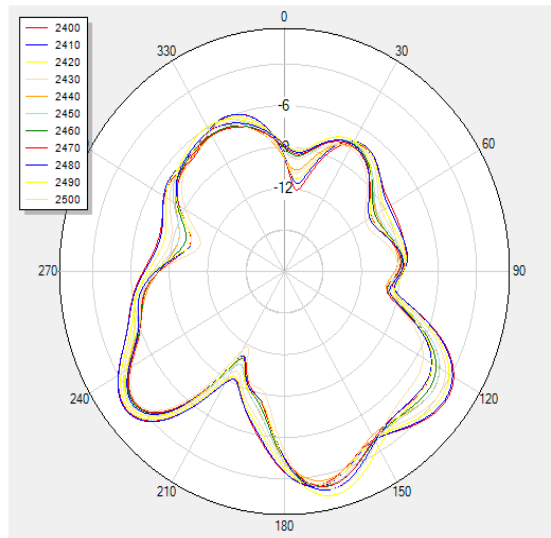

4. Antenna S11

5. Radiation Pattern

H Theta=90

V Phi=90

V Phi=0