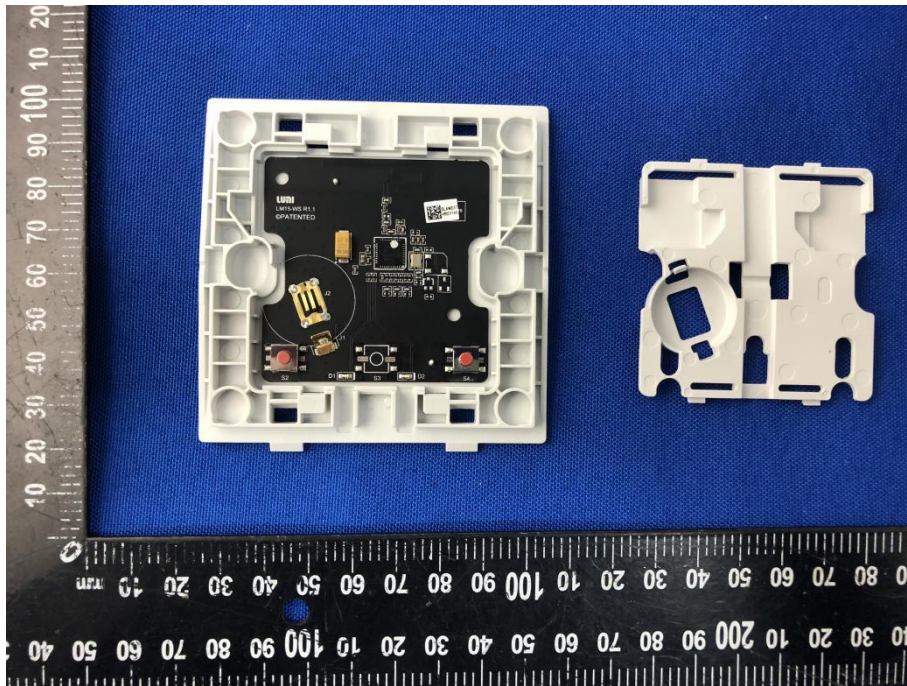

ANNEX D EUT INTERNAL PHOTOS

EUT UNCOVER VIEW 1 (WXKG03LM)

EUT UNCOVER VIEW 2 (WXKG03LM)

EUT UNCOVER VIEW 3 (WXKG03LM)

EUT UNCOVER VIEW 4 (WXKG03LM)

MAIN BOARD FRONT VIEW (WXKG03LM)

MAIN BOARD BACK VIEW (WXKG03LM)

BATTERY FRONT VIEW (WXKG03LM)

BATTERY BACK VIEW (WXKG03LM)

EUT UNCOVER VIEW 1 (WXKG02LM)

EUT UNCOVER VIEW 2 (WXKG02LM)

EUT UNCOVER VIEW 3 (WXKG02LM)

EUT UNCOVER VIEW 4 (WXKG02LM)

MAIN BOARD FRONT VIEW (WXKG02LM)

MAIN BOARD BACK VIEW (WXKG02LM)

BATTERY FRONT VIEW (WXKG02LM)

BATTERY BACK VIEW (WXKG02LM)