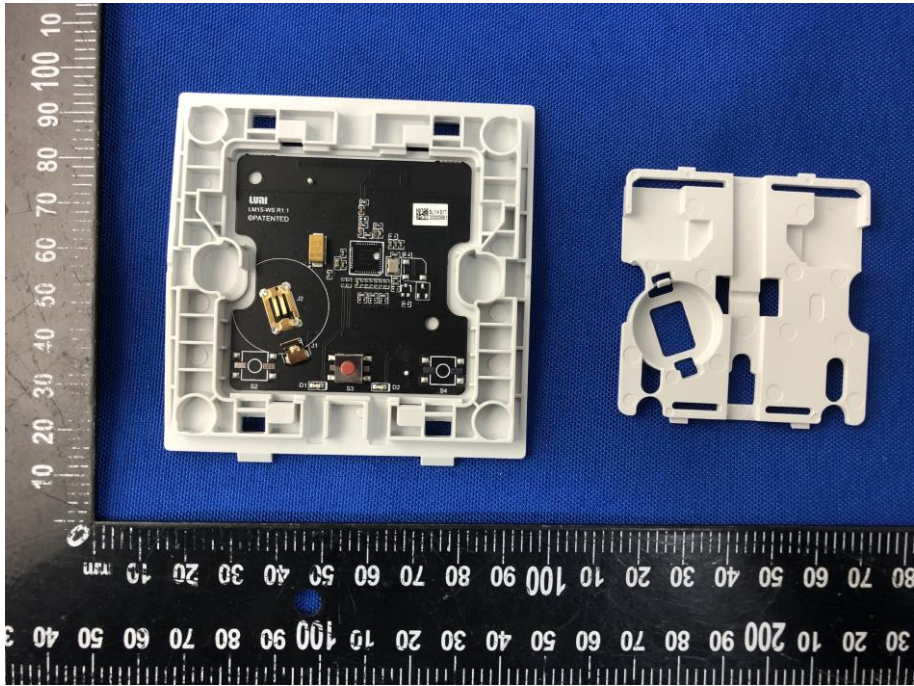

ANNEX D EUT INTERNAL PHOTOS

EUT UNCOVER VIEW 1 (WXKG03LM)

EUT UNCOVER VIEW 2 (WXKG03LM)

EUT UNCOVER VIEW 3 (WXKG03LM)

EUT UNCOVER VIEW 4 (WXKG03LM)

MAIN BOARD FRONT VIEW (WXKG03LM)

MAIN BOARD BACK VIEW (WXKG03LM)

BATTERY FRONT VIEW (WXKG03LM)

BATTERY BACK VIEW (WXKG03LM)

EUT UNCOVER VIEW 1 (WXKG02LM)

EUT UNCOVER VIEW 2 (WXKG02LM)

EUT UNCOVER VIEW 3 (WXKG02LM)

EUT UNCOVER VIEW 4 (WXKG02LM)

MAIN BOARD FRONT VIEW (WXKG02LM)

MAIN BOARD BACK VIEW (WXKG02LM)

BATTERY FRONT VIEW (WXKG02LM)

BATTERY BACK VIEW (WXKG02LM)