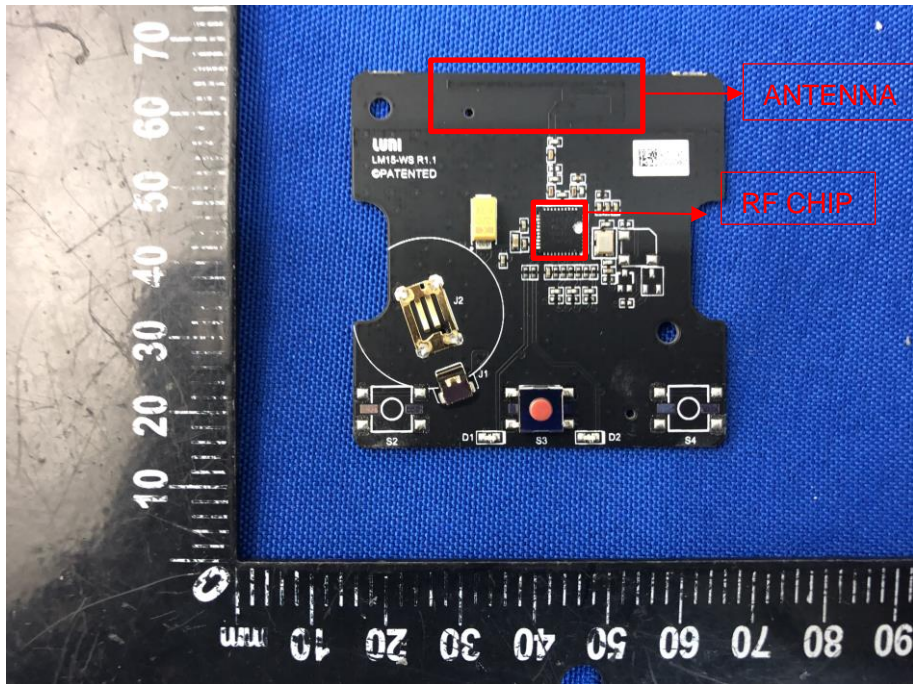

ANNEX D EUT INTERNAL PHOTOS

EUT UNCOVER VIEW 1 (WXKG03LM)

EUT UNCOVER VIEW 2 (WXKG03LM)

EUT UNCOVER VIEW 3 (WXKG03LM)

EUT UNCOVER VIEW 4 (WXKG03LM)

MAIN BOARD FRONT VIEW (WXKG03LM)

MAIN BOARD BACK VIEW (WXKG03LM)

BATTERY FRONT VIEW (WXKG03LM)

BATTERY BACK VIEW (WXKG03LM)

EUT UNCOVER VIEW 1 (WXKG02LM)

EUT UNCOVER VIEW 2 (WXKG02LM)

EUT UNCOVER VIEW 3 (WXKG02LM)

EUT UNCOVER VIEW 4 (WXKG02LM)

MAIN BOARD FRONT VIEW (WXKG02LM)