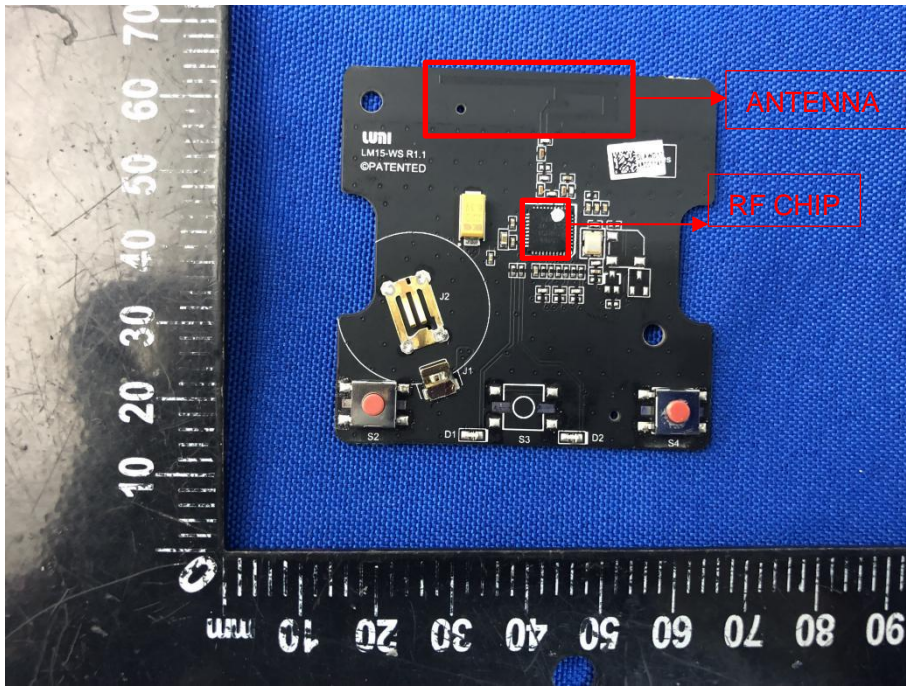

ANNEX D EUT INTERNAL PHOTOS

EUT UNCOVER VIEW 1 (WXKG03LM)

EUT UNCOVER VIEW 2 (WXKG03LM)

EUT UNCOVER VIEW 3 (WXKG03LM)

EUT UNCOVER VIEW 4 (WXKG03LM)

MAIN BOARD FRONT VIEW (WXKG03LM)

MAIN BOARD BACK VIEW (WXKG03LM)

BATTERY FRONT VIEW (WXKG03LM)

BATTERY BACK VIEW (WXKG03LM)

EUT UNCOVER VIEW 1 (WXKG02LM)

EUT UNCOVER VIEW 2 (WXKG02LM)

EUT UNCOVER VIEW 3 (WXKG02LM)

EUT UNCOVER VIEW 4 (WXKG02LM)

MAIN BOARD FRONT VIEW (WXKG02LM)

MAIN BOARD BACK VIEW (WXKG02LM)

BATTERY FRONT VIEW (WXKG02LM)

BATTERY BACK VIEW (WXKG02LM)