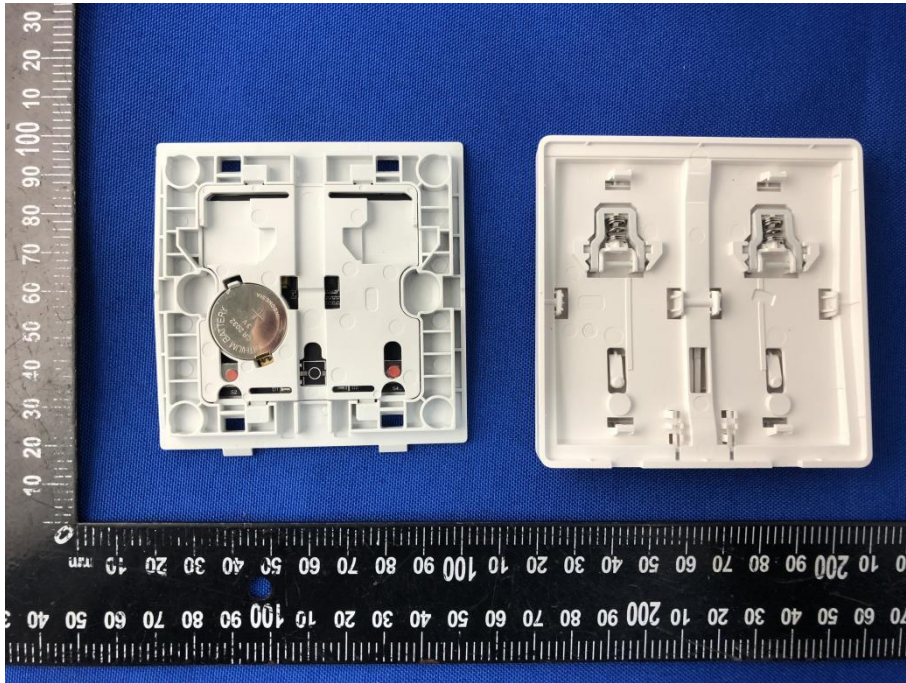

ANNEX D EUT INTERNAL PHOTOS

EUT UNCOVER VIEW 1 (WXKG03LM)

EUT UNCOVER VIEW 2 (WXKG03LM)

EUT UNCOVER VIEW 3 (WXKG03LM)

EUT UNCOVER VIEW 4 (WXKG03LM)

MAIN BOARD FRONT VIEW (WXKG03LM)

MAIN BOARD BACK VIEW (WXKG03LM)

BATTERY FRONT VIEW (WXKG03LM)

BATTERY BACK VIEW (WXKG03LM)

EUT UNCOVER VIEW 1 (WXKG02LM)

EUT UNCOVER VIEW 2 (WXKG02LM)

EUT UNCOVER VIEW 3 (WXKG02LM)

EUT UNCOVER VIEW 4 (WXKG02LM)

MAIN BOARD FRONT VIEW (WXKG02LM)