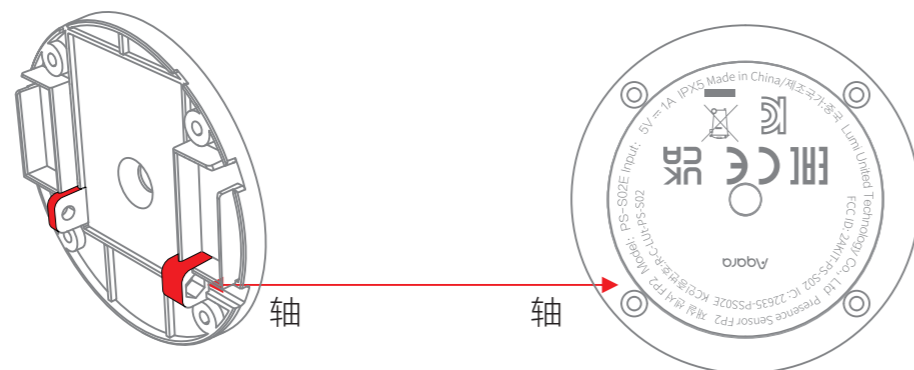

项目名称

白露FP2人体场景传感器（海外线上版）

部件名称/料号

[海外线上版] 支架底座 镭雕

设计师

黄圣灿

颜色说明

PANTOEN Cool Gray 6C

工艺要求

镭雕颜色  
PANTOEN Cool Gray 6C

铭牌 / 镭雕 比例 1:1 单位 mm

Date	Version	Update Information 明细
2022/12/30	1.0	创建