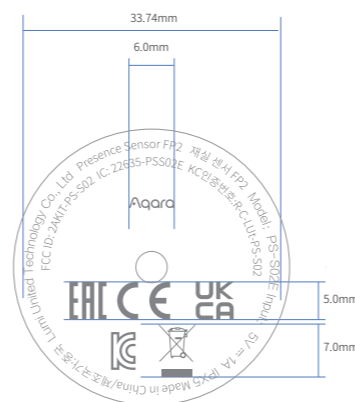

项目名称

白露FP2人体场景传感器（海外线上版）

部件名称/料号

[海外线上版] 支架底座 镭雕

设计师

黄圣灿

颜色说明

PANTOEN Cool Gray 6C

工艺要求

镭雕颜色  
PANTOEN Cool Gray 6C

铭牌 / 镭雕 比例 1:1 单位 mm

Date	Version	Update Information 明细
2022/12/30	1.0	创建