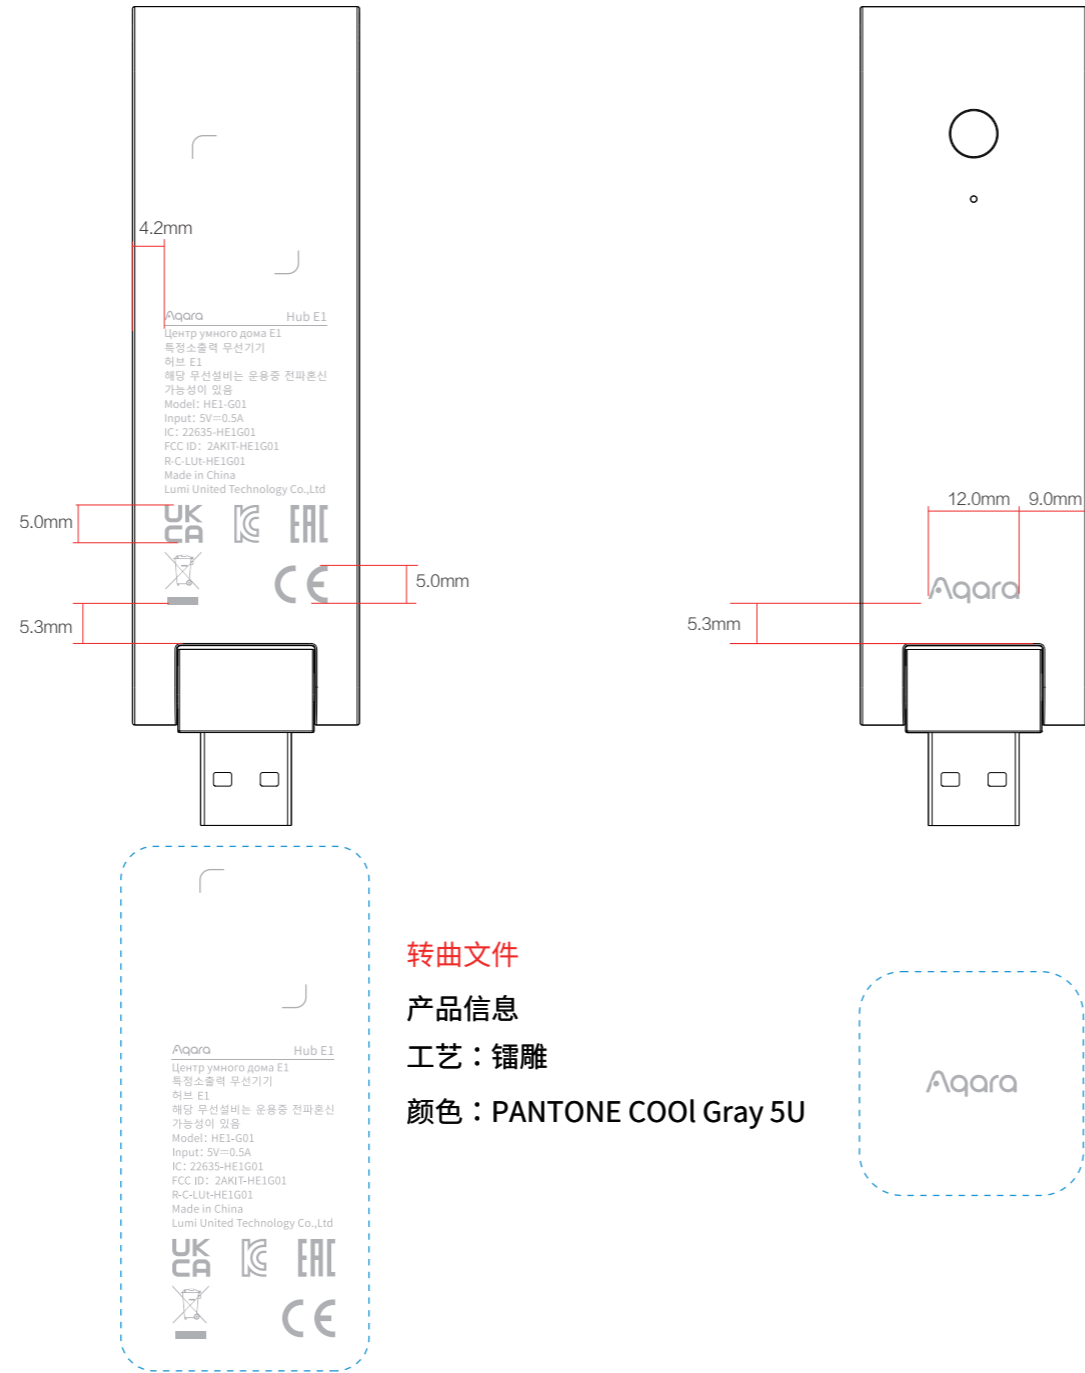

项目名称

Aqara网关（青春版）\_海外版

部件名称/料号

Aqara网关(青春版)\_海外版\_上盖/2110140

Aqara网关(青春版)\_海外版\_下盖/2110141

设计师

秦佳星

颜色说明

pantone cool gray 5u

工艺要求

镭雕工艺 / 模切  
色相正确、印迹牢固、  
套印准确、各色套印  
不露杂色、套印误差 ≤ 0.1mm  
模切走位 ≤ ±0.1mm

铭牌 / 镭雕 比例 1:1 单位 mm

Date	Version	Update Information 明细
2021.04.08	1.0	创建

产品信息

工艺: 镭雕

颜色: PANTONE COOL Gray 5U