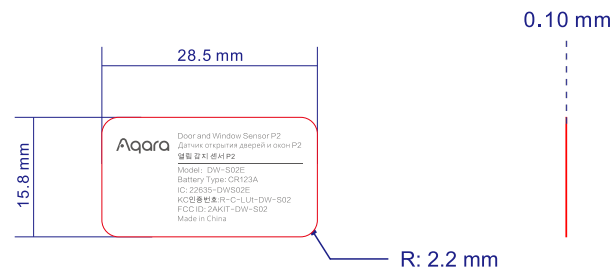

工艺要求

色相正确、印迹牢固、
套印准确、各色套印
不露杂色，套印误差 ≤ 0.1mm
模切走位 ≤ ±0.1mm

铭牌 / 镭雕 比例 1:1 单位 mm

Date	Version	Update Information	明细
2022/12/07	1.0	新建	
2022/12/13	2.0	更新料号	
2022/12/29	2.1	22635-DWS02E	
2023/01/10	2.2	删除韩文语句，删除日本认证	

尺寸: 如图
材料: 0.10mm 厚 / 白色PET
工艺: 表面覆哑膜/背胶
字符单色印刷 黑色