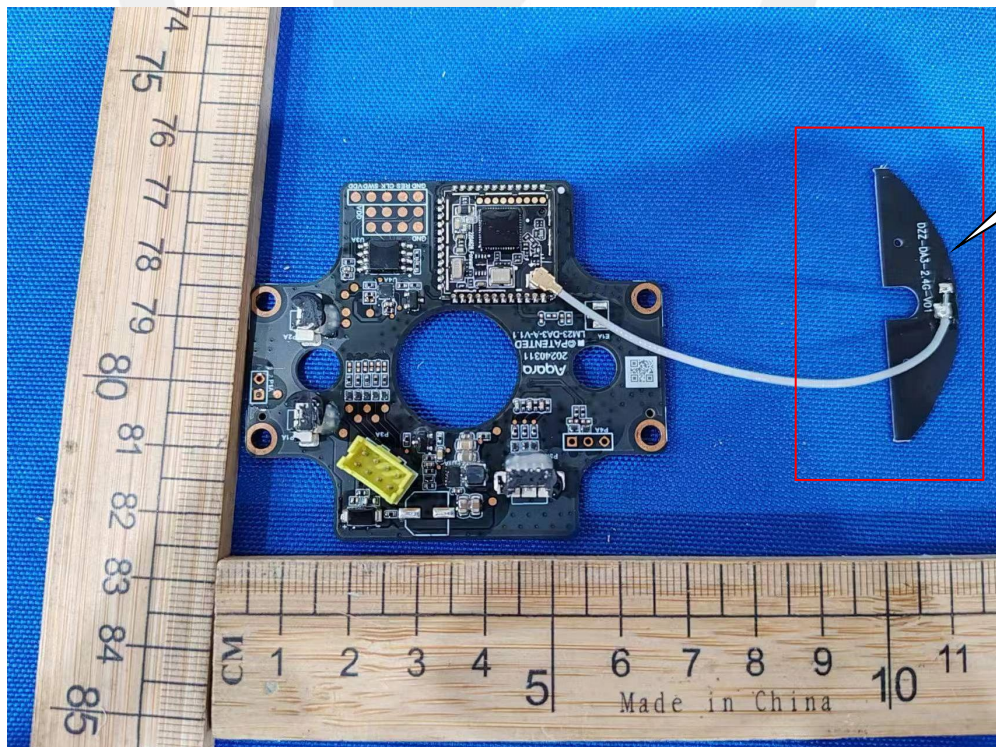

FCC ID: 2AKIT-DLD02

Zigbee &
BLE ANT