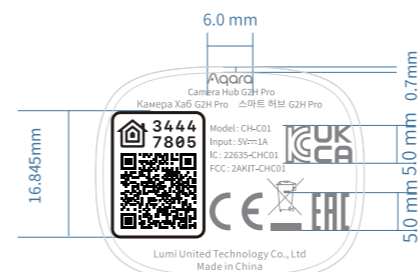

项目名称

[白色版]

Aqara 智能摄像机G2H pro 海外版

部件名称/料号

C0090106-000004  
支架底座\海外版\白色版

设计师

黄圣灿

颜色说明

参考国内版封样样品

工艺要求

镭雕工艺

铭牌 / 镭雕 比例 1:1 单位 mm

Date	Version	Update Information	明细
2021/07/19		创建	
2021/09/02		更新V7CE图标	

## 整机-底部

公差: 0.1mm