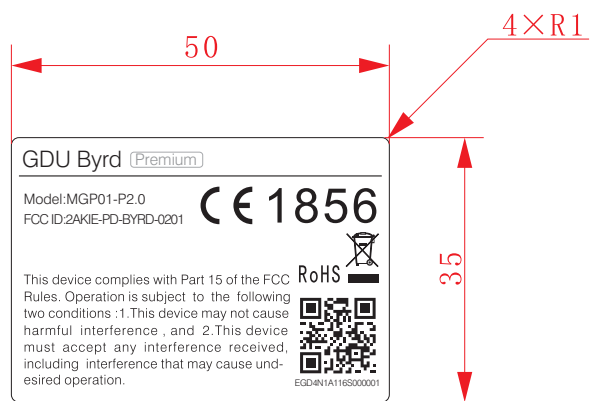

Label

飞机认证标贴 (P2.0)