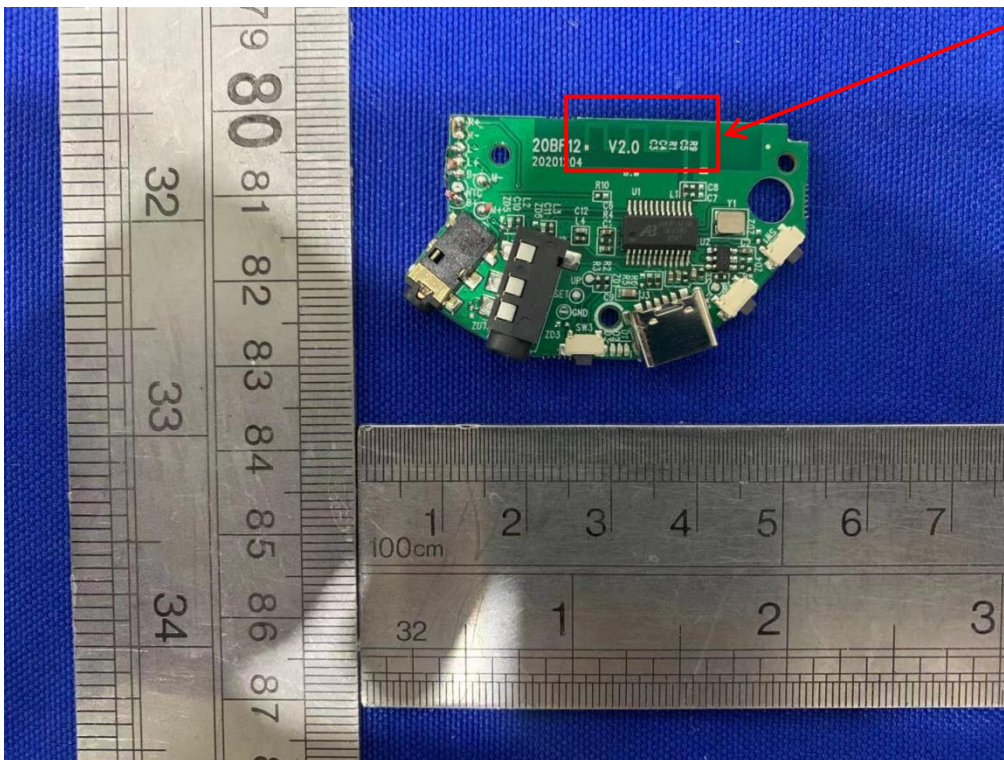

# FCC ID:2AKI8-MZX4100

Antenna