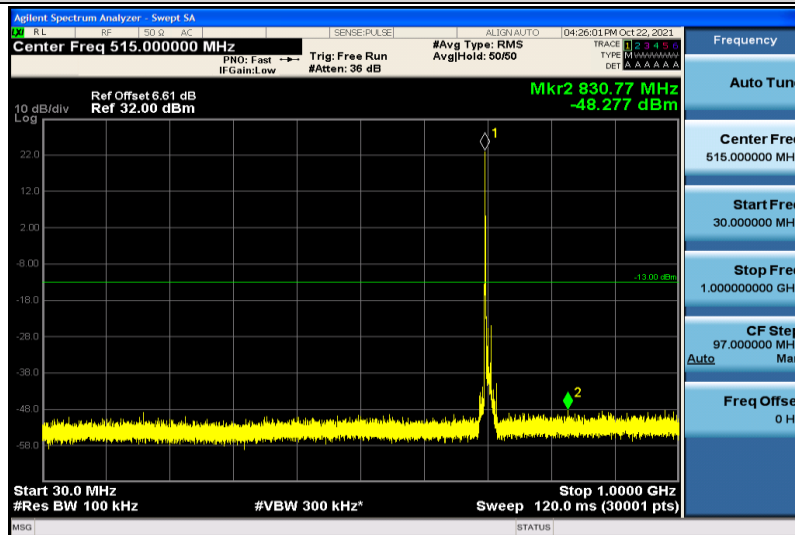

Band17-10MHz-16QAM-23780-1RB#0-30~1000MHz