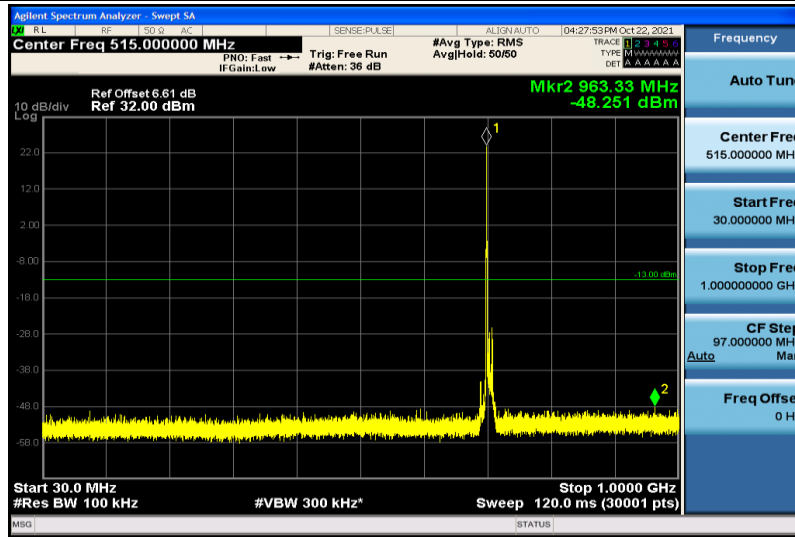

Band17-5MHz-16QAM-23825-1RB#0-1000~26000MHz

Band17-10MHz-QPSK-23780-1RB#0-30~1000MHz

Band17-10MHz-QPSK-23780-1RB#0-1000~26000MHz

Band17-10MHz-QPSK-23790-1RB#0-30~1000MHz

Band17-10MHz-QPSK-23790-1RB#0-1000~26000MHz