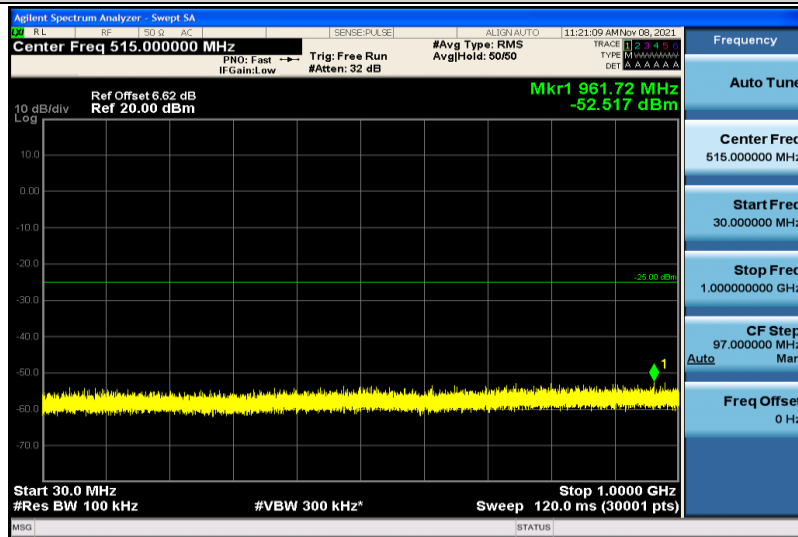

Band7-20MHz-16QAM-20850-1RB#0-30~1000MHz