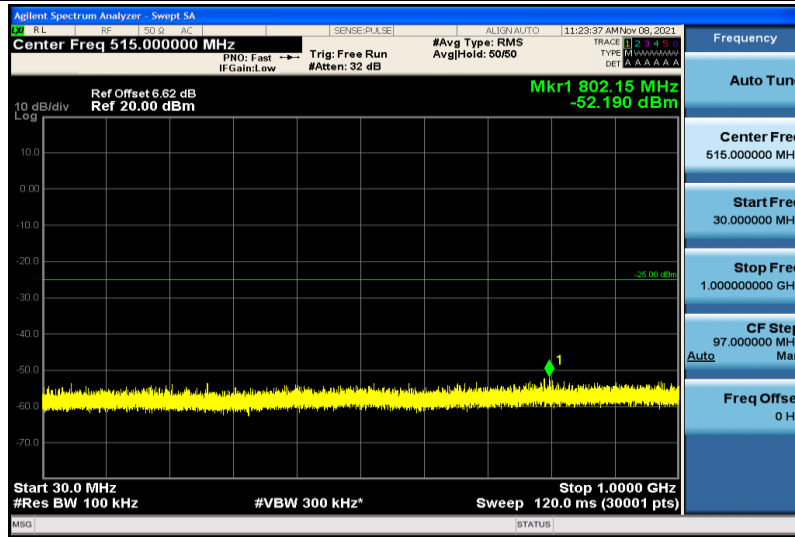

Band7-20MHz-16QAM-21350-1RB#0-30~1000MHz