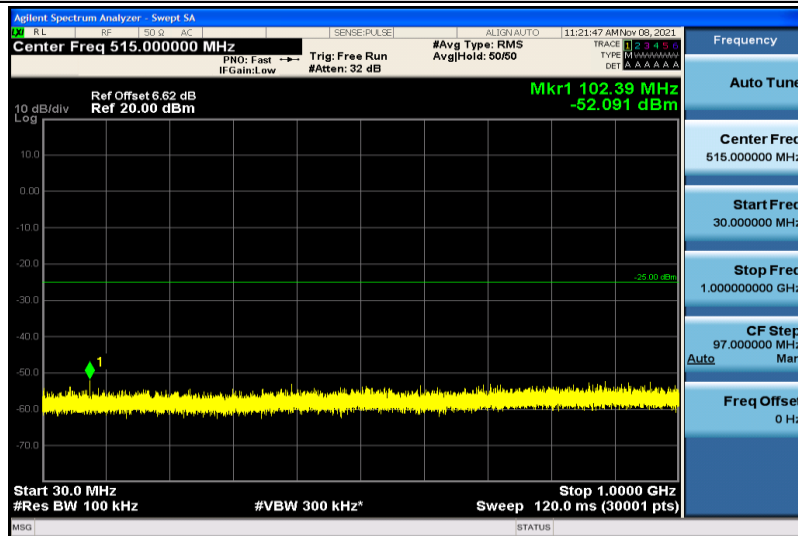

Band7-15MHz-16QAM-21375-1RB#0-30~1000MHz

Band7-15MHz-16QAM-21375-1RB#0-1000~26000MHz

Band7-20MHz-QPSK-20850-1RB#0-30~1000MHz

Band7-20MHz-QPSK-20850-1RB#0-1000~26000MHz

Band7-20MHz-QPSK-21100-1RB#0-30~1000MHz