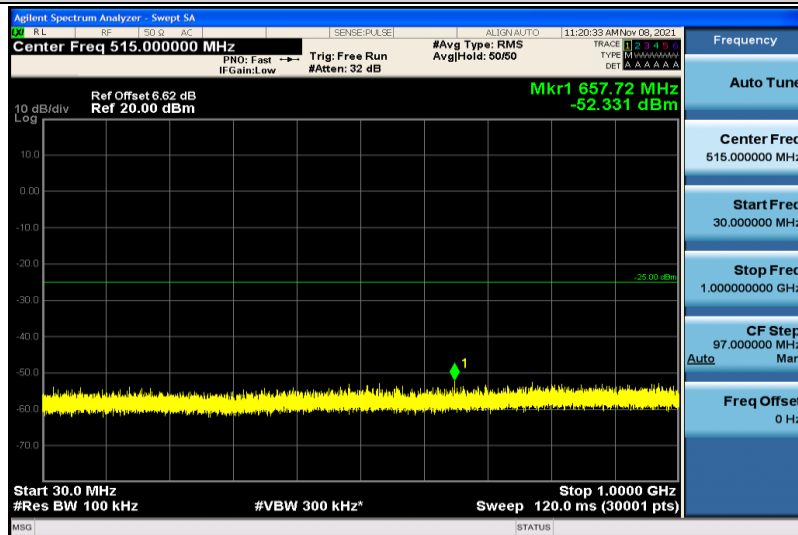

Band7-15MHz-16QAM-21375-1RB#0-30~1000MHz

Band7-15MHz-16QAM-21375-1RB#0-1000~26000MHz

Band7-20MHz-QPSK-20850-1RB#0-30~1000MHz

Band7-20MHz-QPSK-20850-1RB#0-1000~26000MHz

Band7-20MHz-QPSK-21100-1RB#0-30~1000MHz