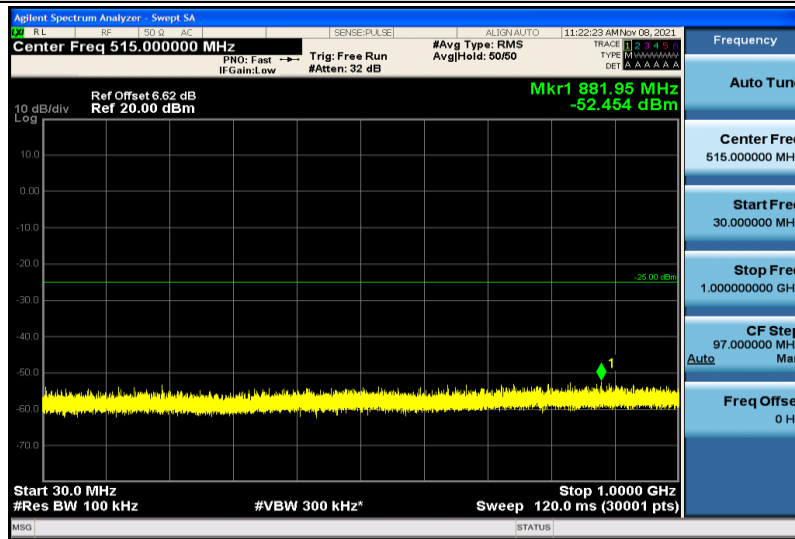

Band7-20MHz-QPSK-21100-1RB#0-1000~26000MHz

Band7-20MHz-QPSK-21350-1RB#0-30~1000MHz

Band7-20MHz-QPSK-21350-1RB#0-1000~26000MHz

Band7-20MHz-16QAM-20850-1RB#0-30~1000MHz

Band7-20MHz-16QAM-20850-1RB#0-1000~26000MHz