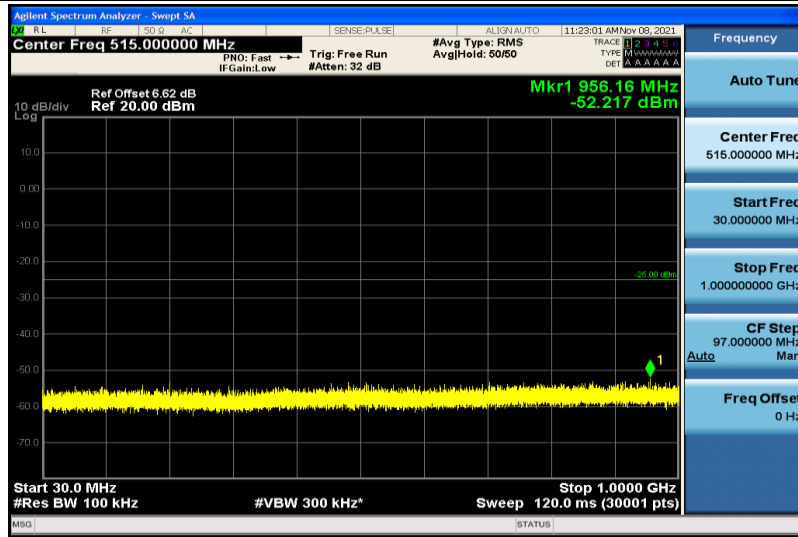

Band7-20MHz-QPSK-21350-1RB#0-30~1000MHz