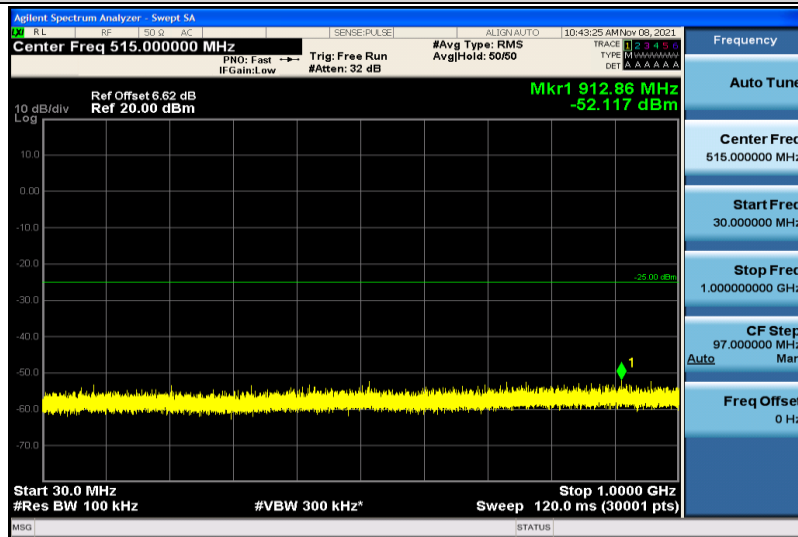

Band7-5MHz-16QAM-21100-1RB#0-30~1000MHz

Band7-5MHz-16QAM-21100-1RB#0-1000~26000MHz

Band7-5MHz-16QAM-21425-1RB#0-30~1000MHz

Band7-5MHz-16QAM-21425-1RB#0-1000~26000MHz

Band7-10MHz-QPSK-20800-1RB#0-30~1000MHz