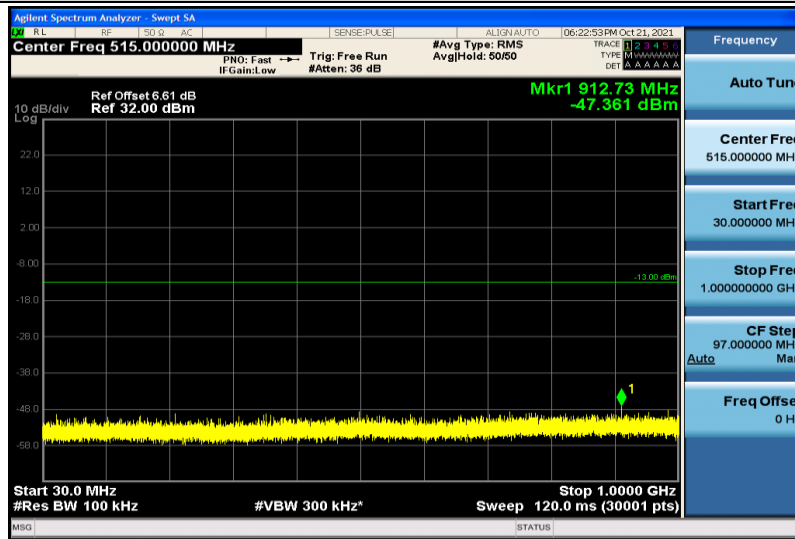

Band4-10MHz-QPSK-20350-1RB#0-30~1000MHz

Band4-10MHz-QPSK-20350-1RB#0-1000~26000MHz

Band4-10MHz-16QAM-20000-1RB#0-30~1000MHz

Band4-10MHz-16QAM-20000-1RB#0-1000~26000MHz

Band4-10MHz-16QAM-20175-1RB#0-30~1000MHz