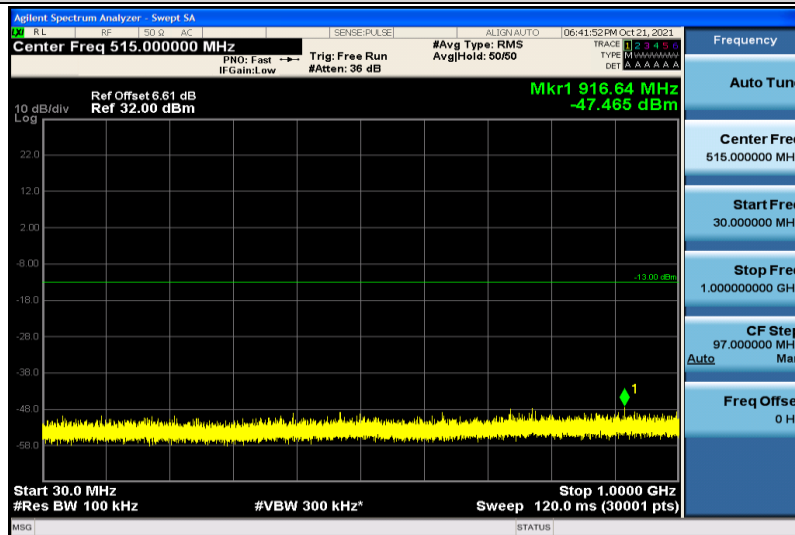

Band4-10MHz-16QAM-20350-1RB#0-1000~26000MHz

Band4-15MHz-QPSK-20025-1RB#0-30~1000MHz