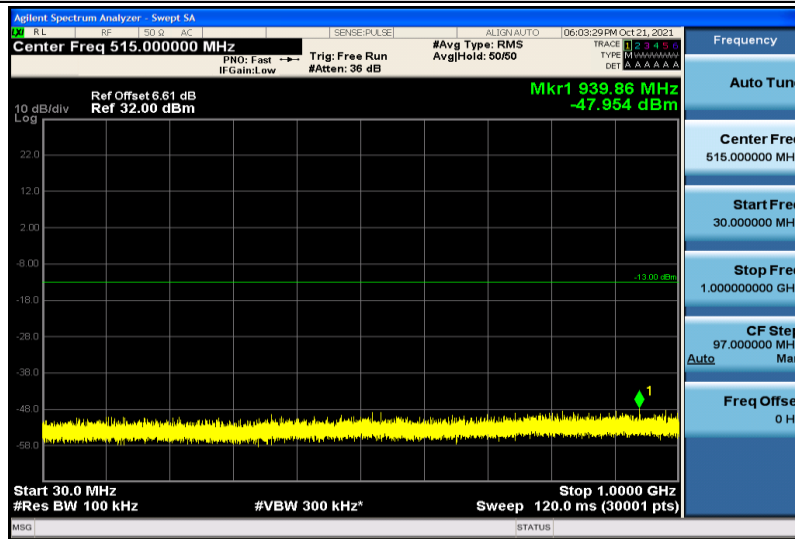

Band4-5MHz-QPSK-19975-1RB#0-1000~26000MHz

Band4-5MHz-QPSK-20175-1RB#0-30~1000MHz