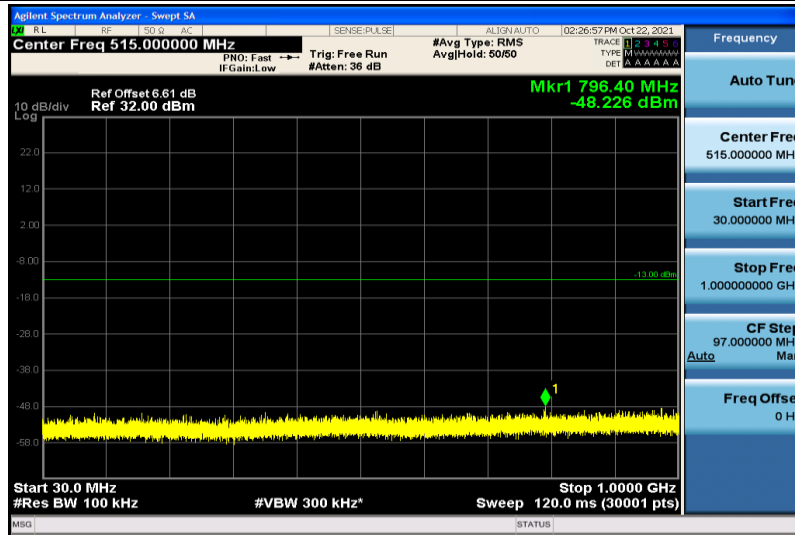

Band4-3MHz-16QAM-19965-1RB#0-1000~26000MHz

Band4-3MHz-16QAM-20175-1RB#0-30~1000MHz

Band4-3MHz-16QAM-20175-1RB#0-1000~26000MHz

Band4-3MHz-16QAM-20385-1RB#0-30~1000MHz

Band4-3MHz-16QAM-20385-1RB#0-1000~26000MHz