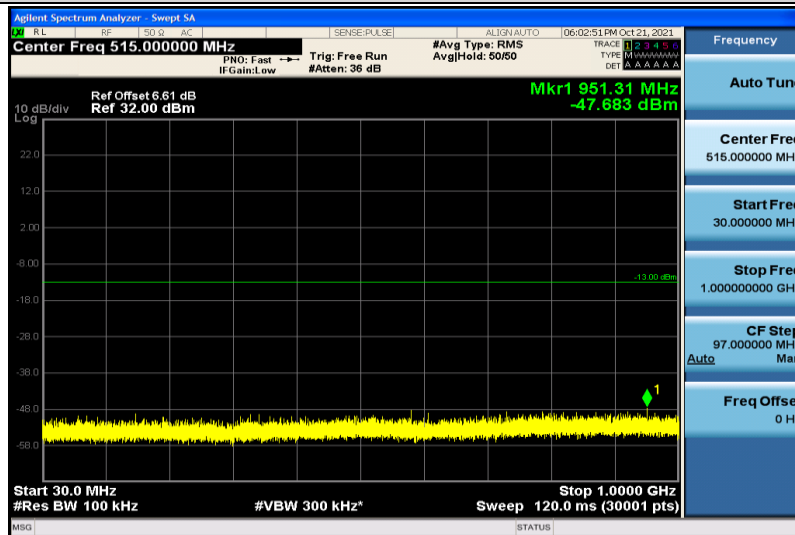

Band4-5MHz-QPSK-19975-1RB#0-30~1000MHz

Band4-5MHz-QPSK-19975-1RB#0-1000~26000MHz

Band4-5MHz-QPSK-20175-1RB#0-30~1000MHz

Band4-5MHz-QPSK-20175-1RB#0-1000~26000MHz

Band4-5MHz-QPSK-20375-1RB#0-30~1000MHz

Band4-5MHz-QPSK-20375-1RB#0-1000~26000MHz