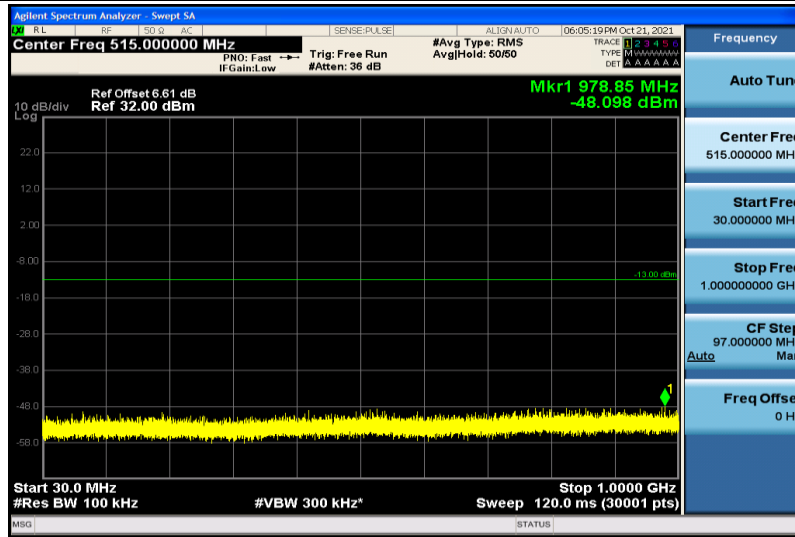

Band4-5MHz-16QAM-19975-1RB#0-30~1000MHz

Band4-5MHz-16QAM-19975-1RB#0-1000~26000MHz

Band4-5MHz-16QAM-20175-1RB#0-30~1000MHz

Band4-5MHz-16QAM-20175-1RB#0-1000~26000MHz

Band4-5MHz-16QAM-20375-1RB#0-30~1000MHz