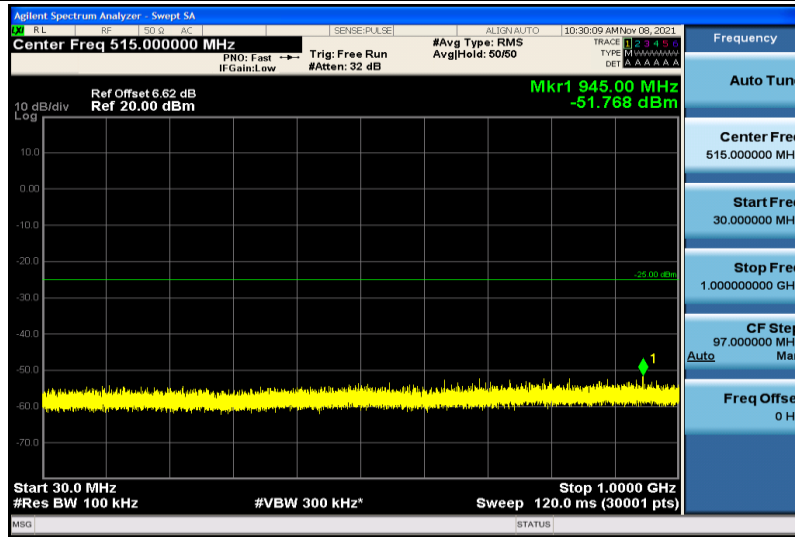

Band7-5MHz-QPSK-21100-1RB#0-1000~26000MHz

Band7-5MHz-QPSK-21425-1RB#0-30~1000MHz