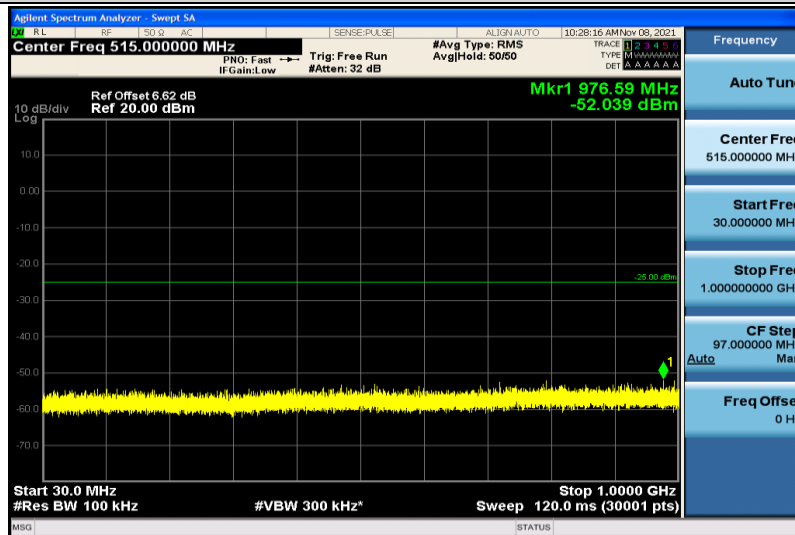

Band7-5MHz-QPSK-21425-1RB#0-1000~26000MHz

Band7-5MHz-16QAM-20775-1RB#0-30~1000MHz