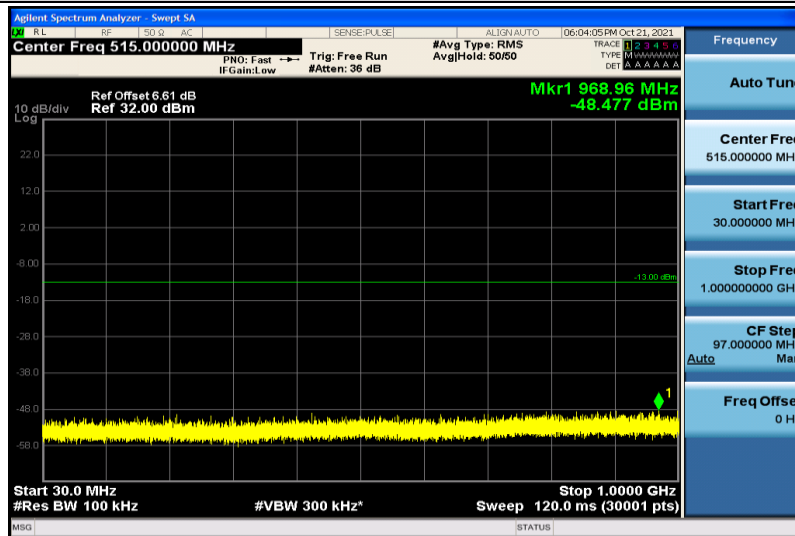

Band4-5MHz-16QAM-19975-1RB#0-1000~26000MHz

Band4-5MHz-16QAM-20175-1RB#0-30~1000MHz