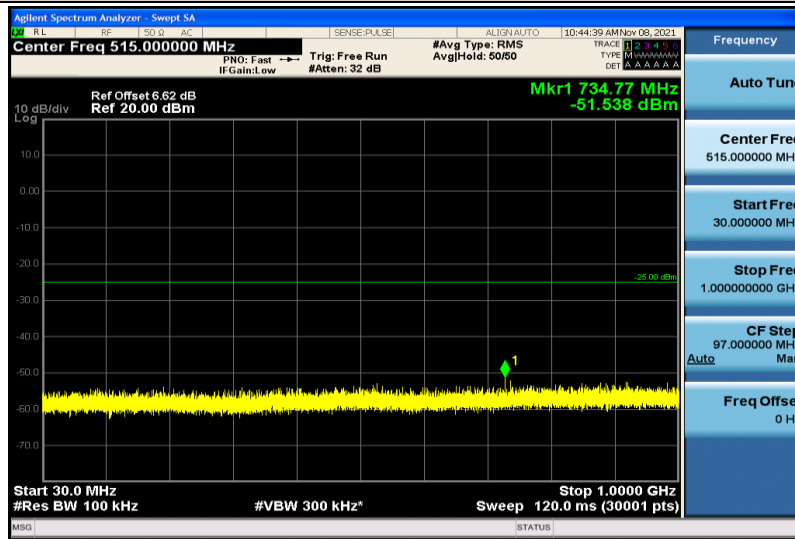

Band7-10MHz-QPSK-20800-1RB#0-1000~26000MHz

Band7-10MHz-QPSK-21100-1RB#0-30~1000MHz