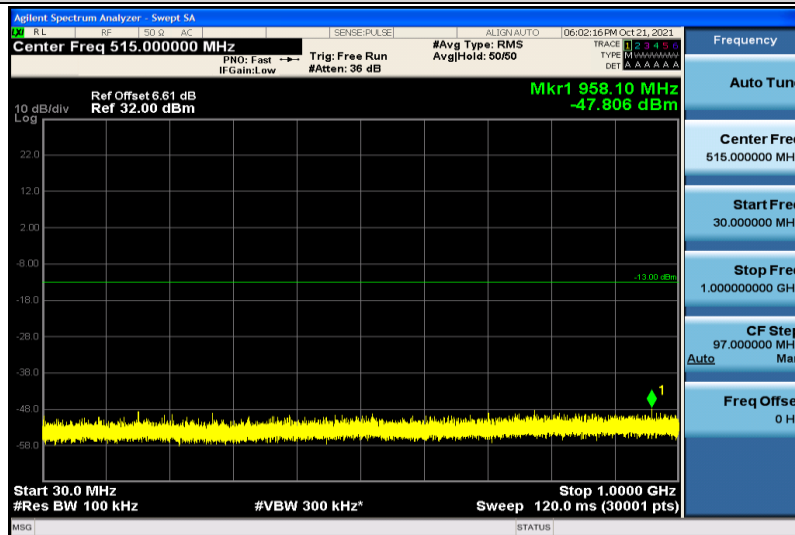

Band4-3MHz-16QAM-19965-1RB#0-1000~26000MHz

Band4-3MHz-16QAM-20175-1RB#0-30~1000MHz

Band4-3MHz-16QAM-20175-1RB#0-1000~26000MHz

Band4-3MHz-16QAM-20385-1RB#0-30~1000MHz

Band4-3MHz-16QAM-20385-1RB#0-1000~26000MHz