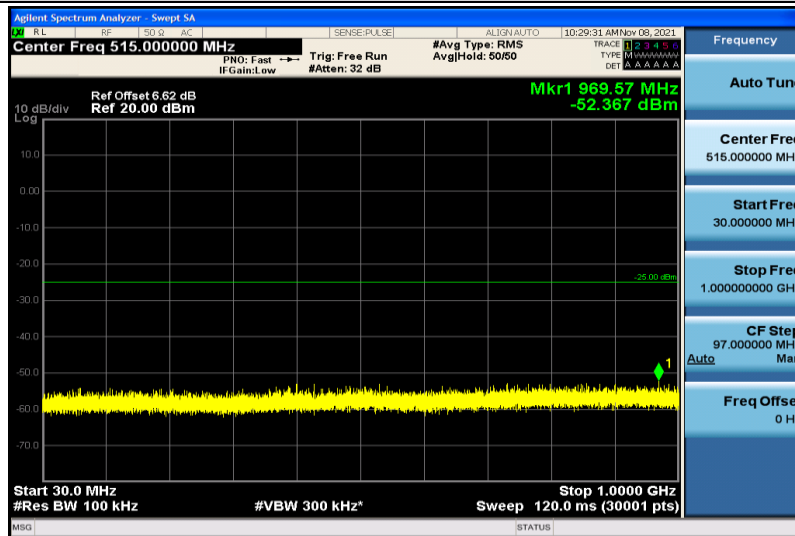

Band7-5MHz-QPSK-21100-1RB#0-1000~26000MHz

Band7-5MHz-QPSK-21425-1RB#0-30~1000MHz

Band7-5MHz-QPSK-21425-1RB#0-1000~26000MHz

Band7-5MHz-16QAM-20775-1RB#0-30~1000MHz

Band7-5MHz-16QAM-20775-1RB#0-1000~26000MHz