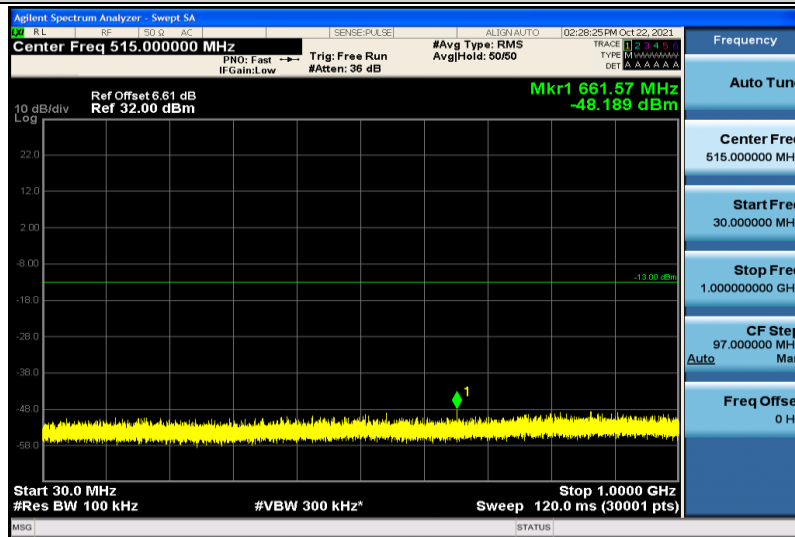

Band4-5MHz-16QAM-20375-1RB#0-1000~26000MHz

Band4-10MHz-QPSK-20000-1RB#0-30~1000MHz