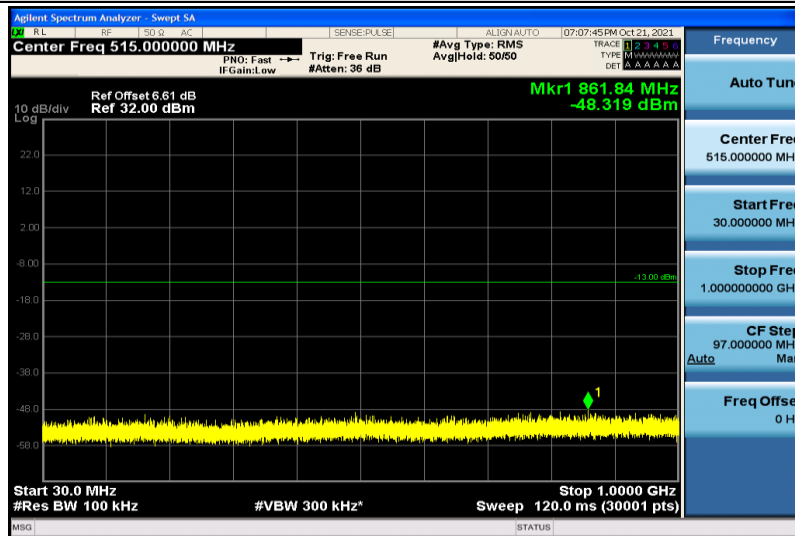

Band4-20MHz-QPSK-20300-1RB#0-1000~26000MHz

Band4-20MHz-16QAM-20050-1RB#0-30~1000MHz

Band4-20MHz-16QAM-20050-1RB#0-1000~26000MHz

Band4-20MHz-16QAM-20175-1RB#0-30~1000MHz

Band4-20MHz-16QAM-20175-1RB#0-1000~26000MHz