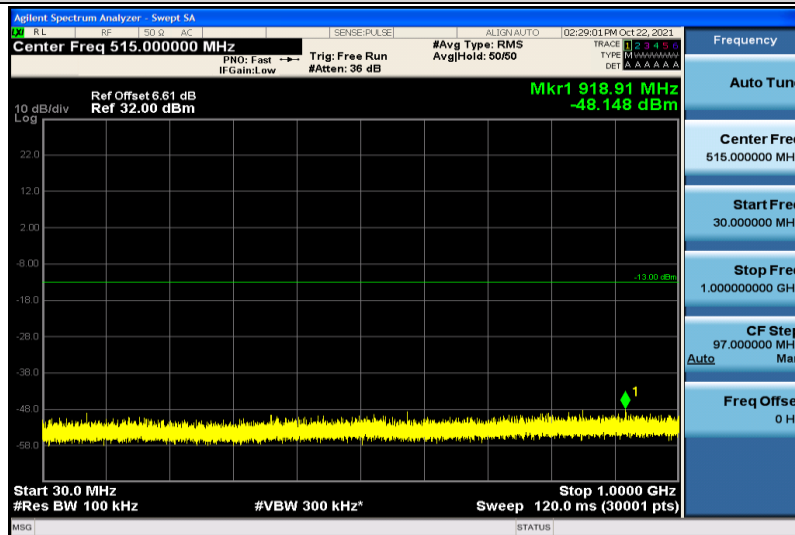

Band4-10MHz-QPSK-20350-1RB#0-1000~26000MHz

Band4-10MHz-16QAM-20000-1RB#0-30~1000MHz