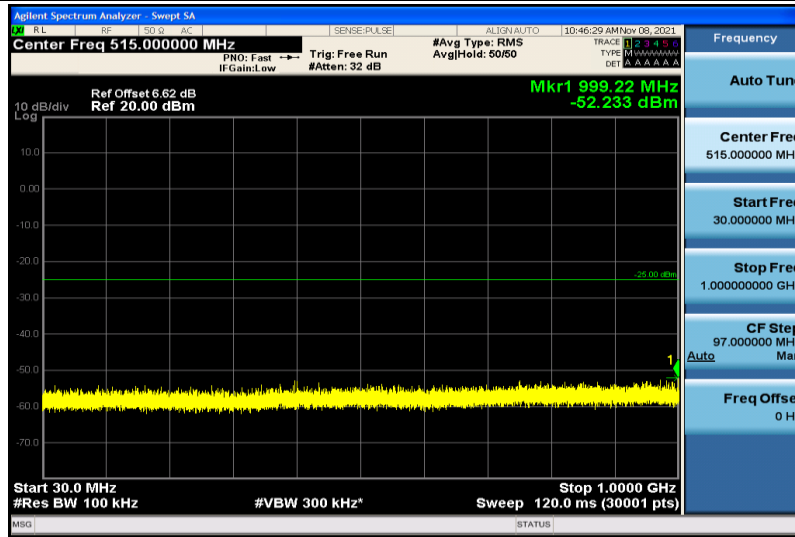

Band7-10MHz-16QAM-20800-1RB#0-30~1000MHz

Band7-10MHz-16QAM-20800-1RB#0-1000~26000MHz

Band7-10MHz-16QAM-21100-1RB#0-30~1000MHz

Band7-10MHz-16QAM-21100-1RB#0-1000~26000MHz

Band7-10MHz-16QAM-21400-1RB#0-30~1000MHz