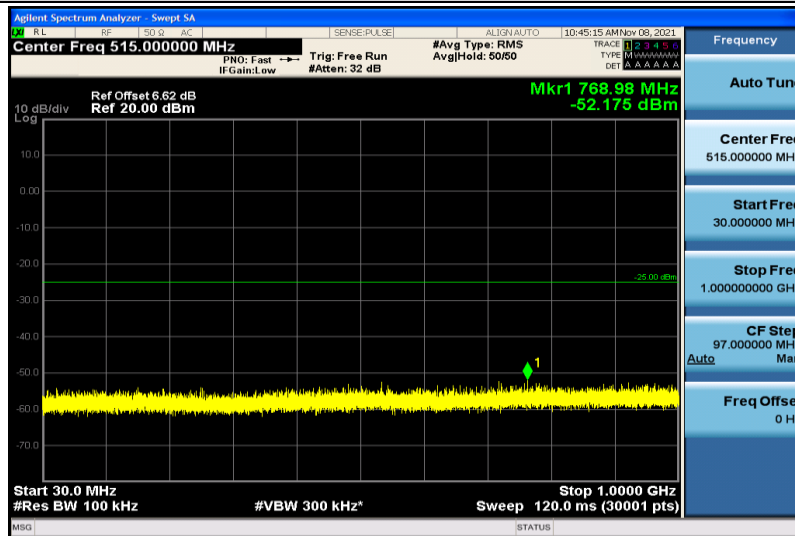

Band7-10MHz-16QAM-20800-1RB#0-1000~26000MHz

Band7-10MHz-16QAM-21100-1RB#0-30~1000MHz