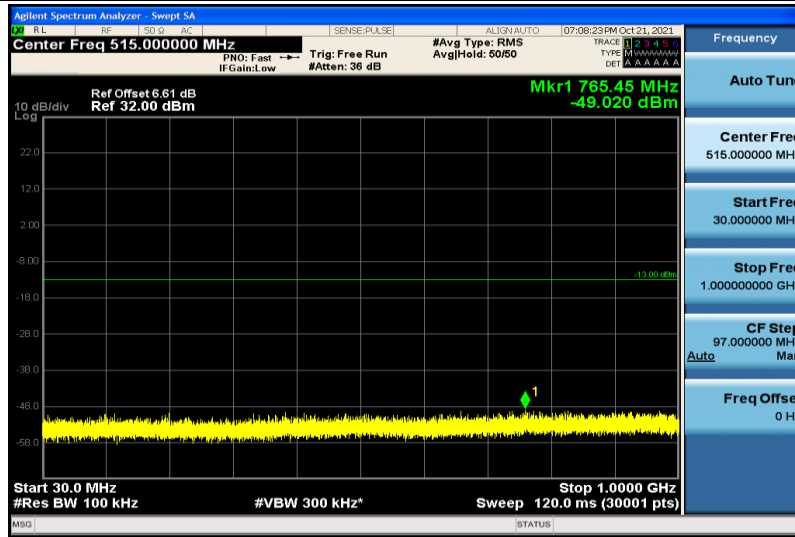

Band4-20MHz-QPSK-20050-1RB#0-30~1000MHz

Band4-20MHz-QPSK-20050-1RB#0-1000~26000MHz

Band4-20MHz-QPSK-20175-1RB#0-30~1000MHz

Band4-20MHz-QPSK-20175-1RB#0-1000~26000MHz

Band4-20MHz-QPSK-20300-1RB#0-30~1000MHz