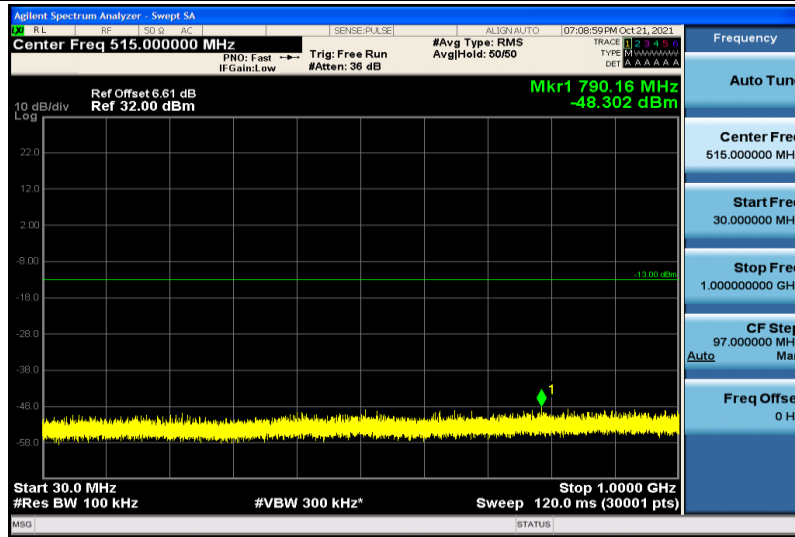

Band4-20MHz-QPSK-20300-1RB#0-1000~26000MHz

Band4-20MHz-16QAM-20050-1RB#0-30~1000MHz

Band4-20MHz-16QAM-20050-1RB#0-1000~26000MHz

Band4-20MHz-16QAM-20175-1RB#0-30~1000MHz

Band4-20MHz-16QAM-20175-1RB#0-1000~26000MHz