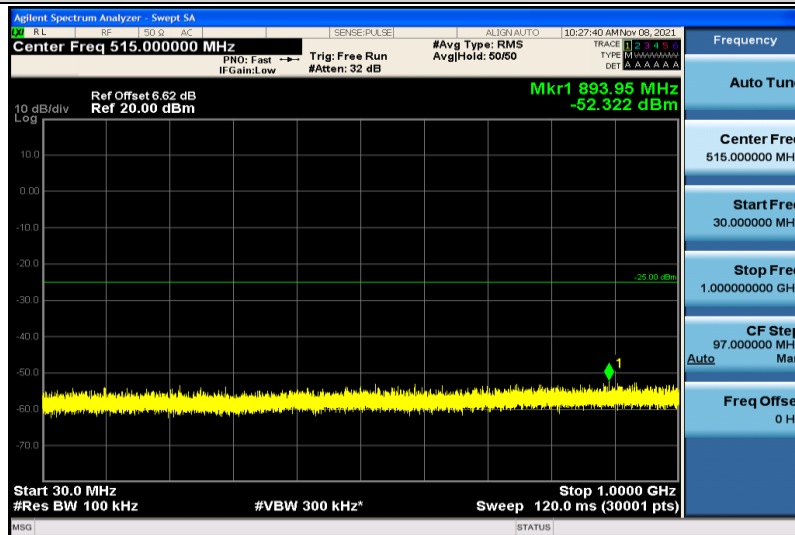

Band4-20MHz-16QAM-20300-1RB#0-1000~26000MHz

Band7-5MHz-QPSK-20775-1RB#0-30~1000MHz