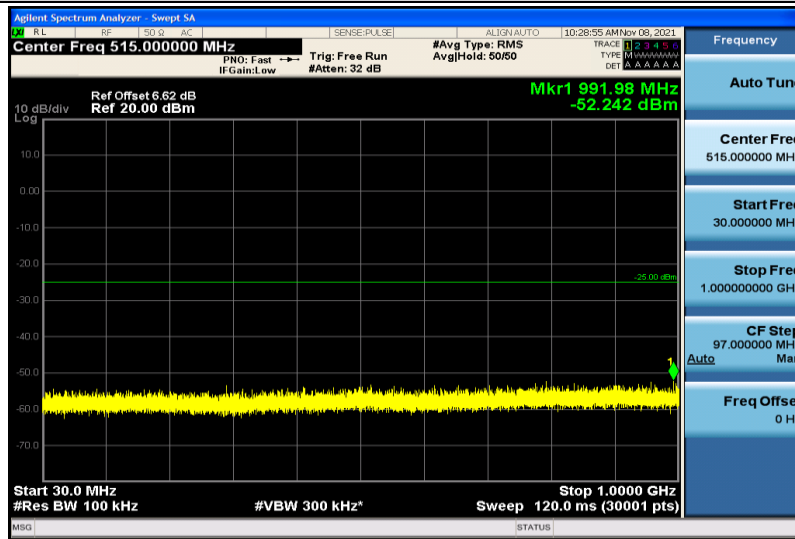

Band4-20MHz-16QAM-20300-1RB#0-30~1000MHz

Band4-20MHz-16QAM-20300-1RB#0-1000~26000MHz

Band7-5MHz-QPSK-20775-1RB#0-30~1000MHz

Band7-5MHz-QPSK-20775-1RB#0-1000~26000MHz

Band7-5MHz-QPSK-21100-1RB#0-30~1000MHz