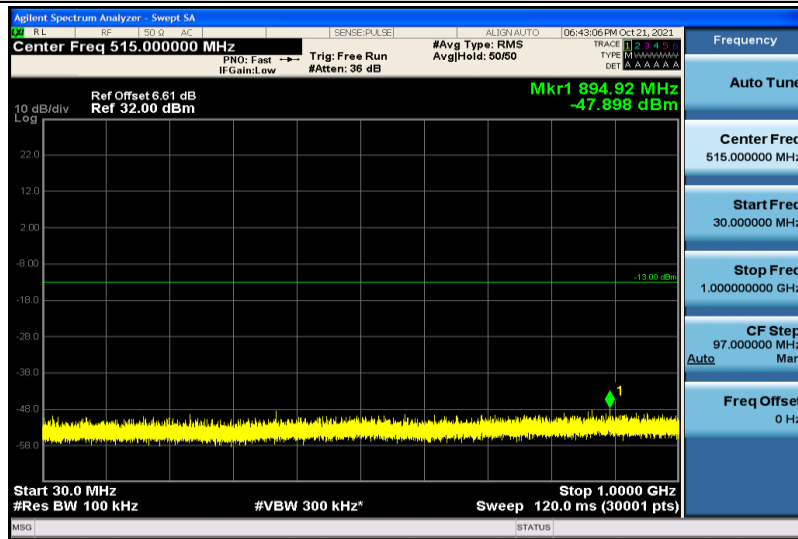

Band4-10MHz-16QAM-20175-1RB#0-1000~26000MHz

Band4-10MHz-16QAM-20350-1RB#0-30~1000MHz

Band4-10MHz-16QAM-20350-1RB#0-1000~26000MHz

Band4-15MHz-QPSK-20025-1RB#0-30~1000MHz

Band4-15MHz-QPSK-20025-1RB#0-1000~26000MHz