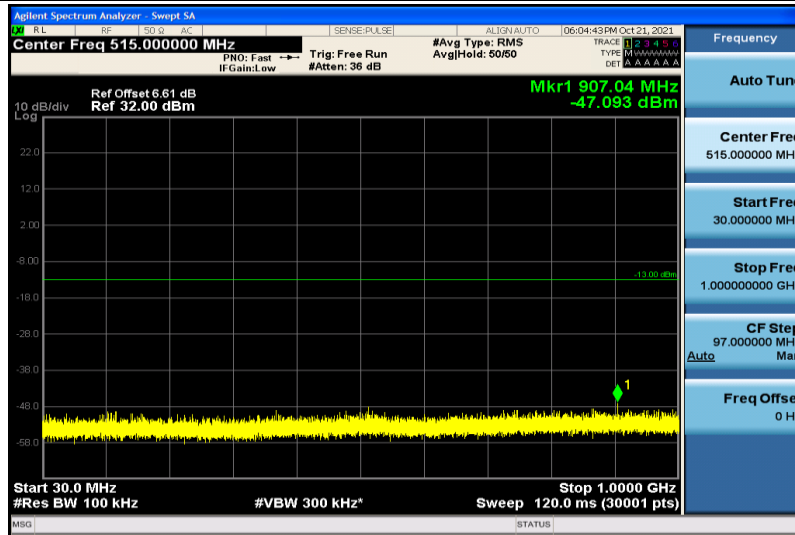

Band4-5MHz-QPSK-19975-1RB#0-30~1000MHz

Band4-5MHz-QPSK-19975-1RB#0-1000~26000MHz

Band4-5MHz-QPSK-20175-1RB#0-30~1000MHz

Band4-5MHz-QPSK-20175-1RB#0-1000~26000MHz

Band4-5MHz-QPSK-20375-1RB#0-30~1000MHz

Band4-5MHz-QPSK-20375-1RB#0-1000~26000MHz