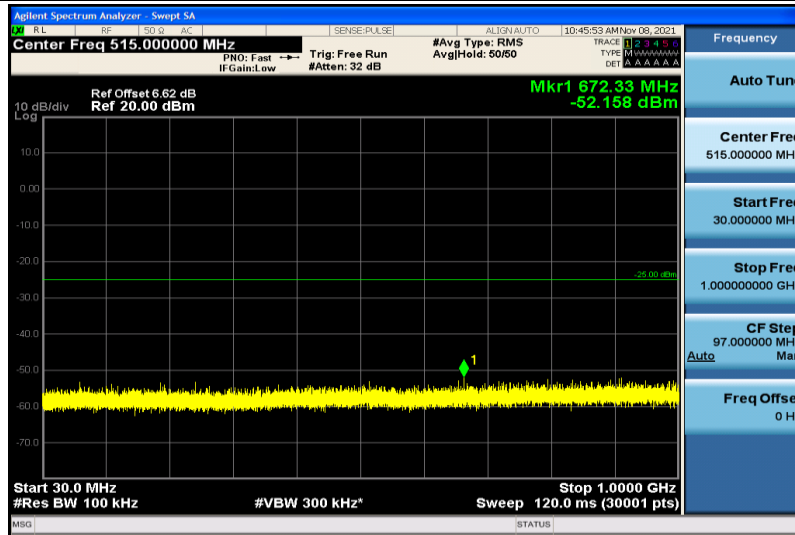

Band7-10MHz-QPSK-21100-1RB#0-1000~26000MHz

Band7-10MHz-QPSK-21400-1RB#0-30~1000MHz