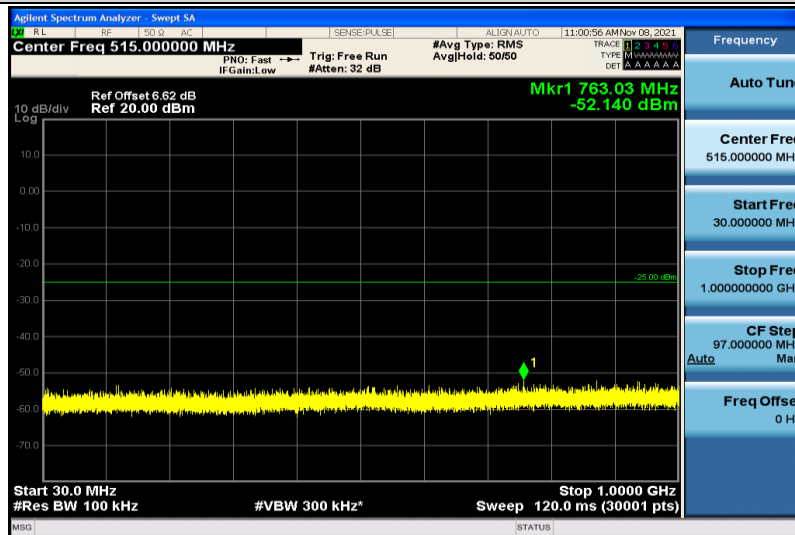

Band7-10MHz-16QAM-21400-1RB#0-1000~26000MHz

Band7-15MHz-QPSK-20825-1RB#0-30~1000MHz