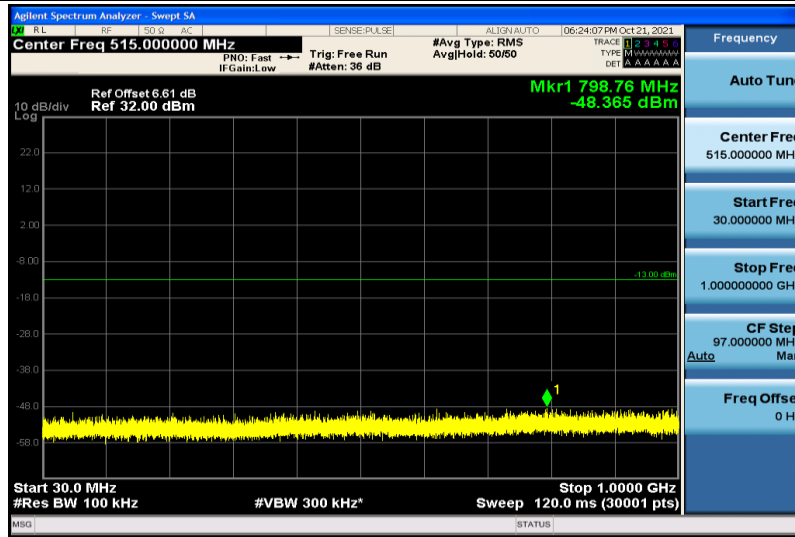

Band4-10MHz-16QAM-20175-1RB#0-1000~26000MHz

Band4-10MHz-16QAM-20350-1RB#0-30~1000MHz