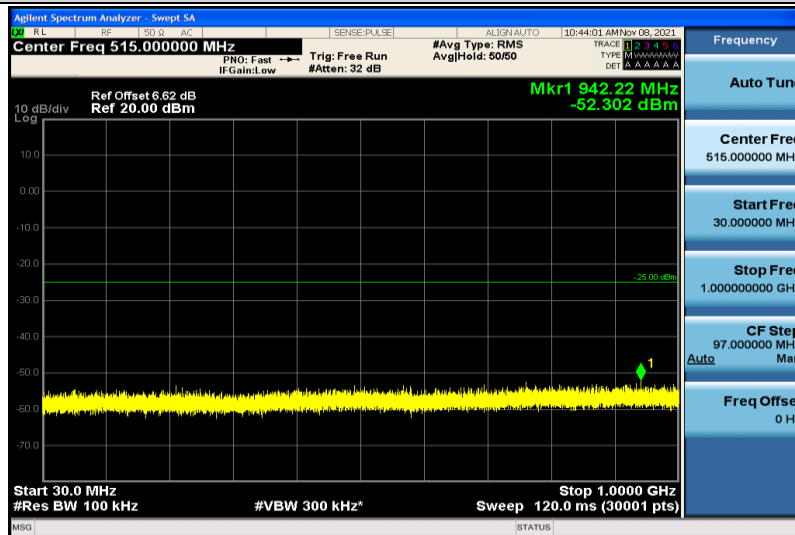

Band7-10MHz-QPSK-20800-1RB#0-1000~26000MHz

Band7-10MHz-QPSK-21100-1RB#0-30~1000MHz

Band7-10MHz-QPSK-21100-1RB#0-1000~26000MHz

Band7-10MHz-QPSK-21400-1RB#0-30~1000MHz

Band7-10MHz-QPSK-21400-1RB#0-1000~26000MHz