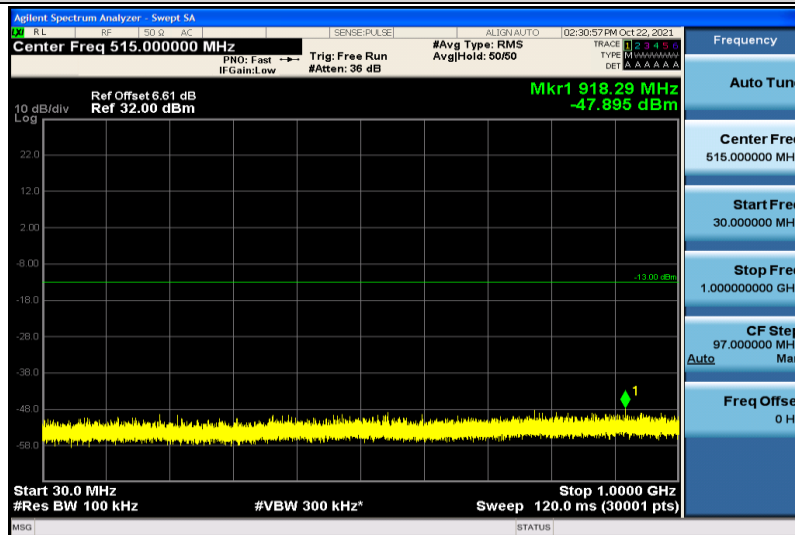

Band4-20MHz-QPSK-20300-1RB#0-1000~26000MHz

Band4-20MHz-16QAM-20050-1RB#0-30~1000MHz