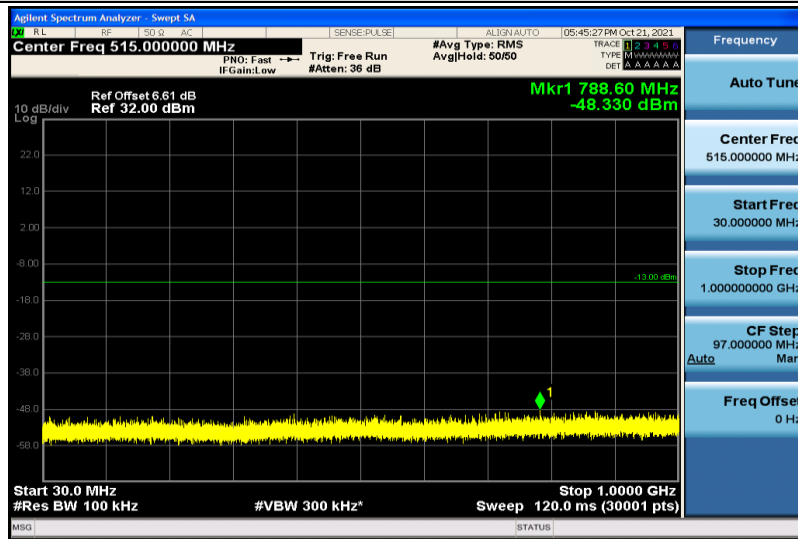

Band4-3MHz-16QAM-19965-1RB#0-1000~26000MHz

Band4-3MHz-16QAM-20175-1RB#0-30~1000MHz

Band4-3MHz-16QAM-20175-1RB#0-1000~26000MHz

Band4-3MHz-16QAM-20385-1RB#0-30~1000MHz

Band4-3MHz-16QAM-20385-1RB#0-1000~26000MHz