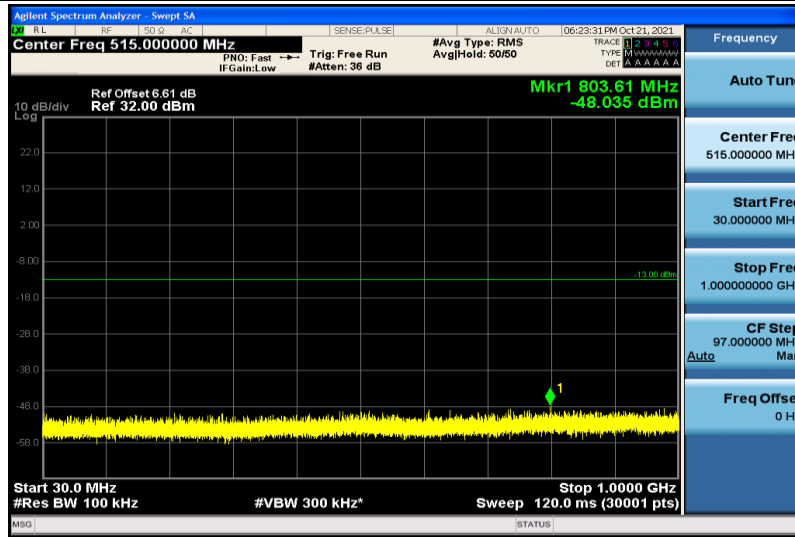

Band4-5MHz-16QAM-20375-1RB#0-1000~26000MHz

Band4-10MHz-QPSK-20000-1RB#0-30~1000MHz

Band4-10MHz-QPSK-20000-1RB#0-1000~26000MHz

Band4-10MHz-QPSK-20175-1RB#0-30~1000MHz

Band4-10MHz-QPSK-20175-1RB#0-1000~26000MHz