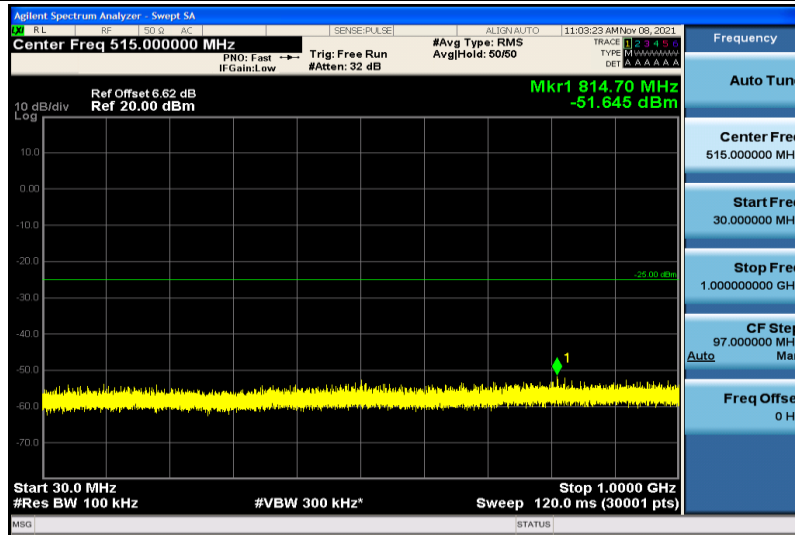

Band7-10MHz-16QAM-21400-1RB#0-1000~26000MHz

Band7-15MHz-QPSK-20825-1RB#0-30~1000MHz

Band7-15MHz-QPSK-20825-1RB#0-1000~26000MHz

Band7-15MHz-QPSK-21100-1RB#0-30~1000MHz

Band7-15MHz-QPSK-21100-1RB#0-1000~26000MHz