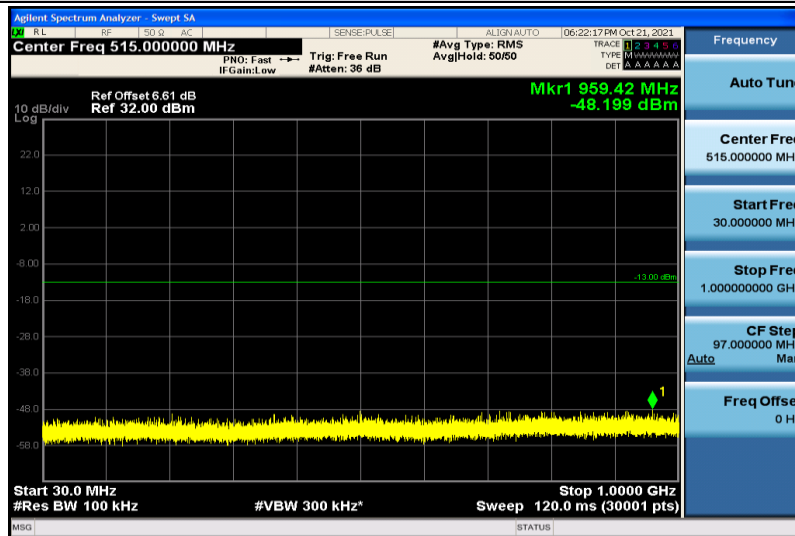

Band4-10MHz-QPSK-20000-1RB#0-1000~26000MHz

Band4-10MHz-QPSK-20175-1RB#0-30~1000MHz