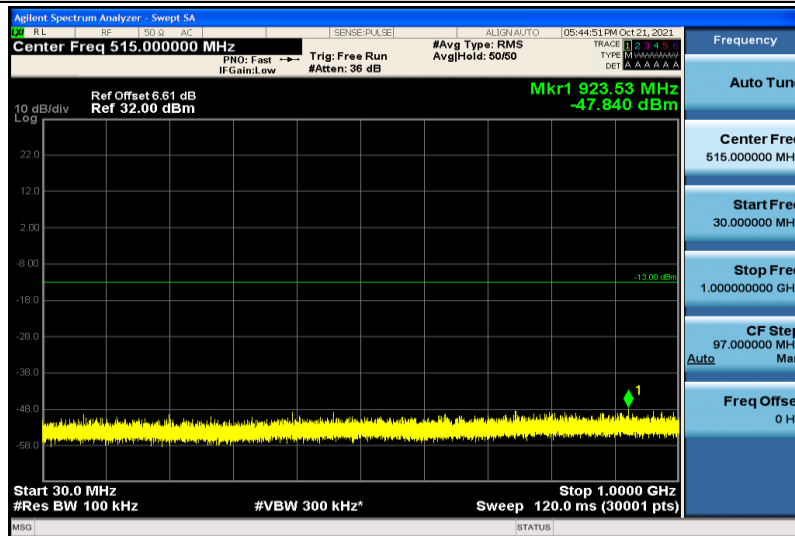

Band4-3MHz-QPSK-19965-1RB#0-1000~26000MHz