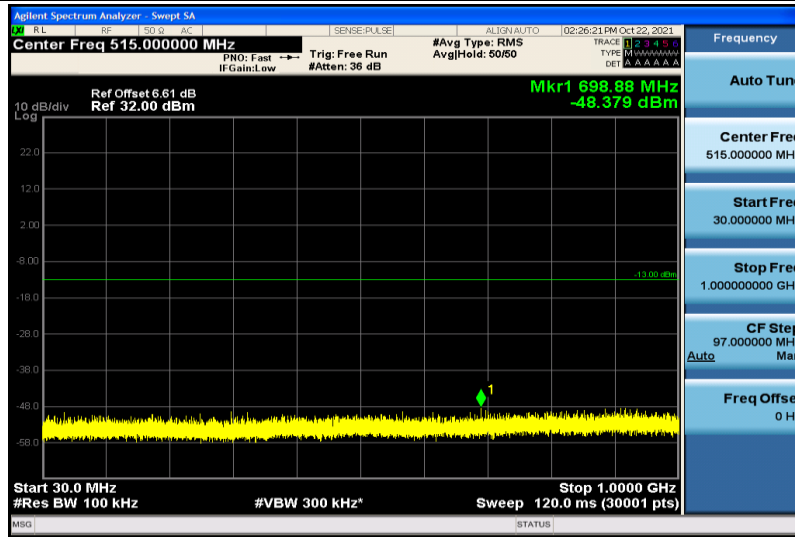

Band4-1.4MHz-16QAM-20393-1RB#0-1000~26000MHz

Band4-3MHz-QPSK-19965-1RB#0-30~1000MHz

Band4-3MHz-QPSK-19965-1RB#0-1000~26000MHz

Band4-3MHz-QPSK-20175-1RB#0-30~1000MHz

Band4-3MHz-QPSK-20175-1RB#0-1000~26000MHz