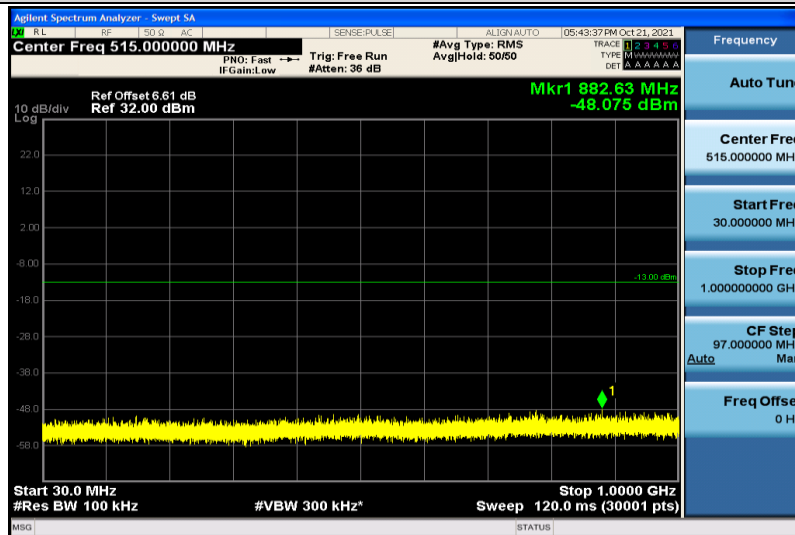

Band4-1.4MHz-16QAM-20393-1RB#0-1000~26000MHz