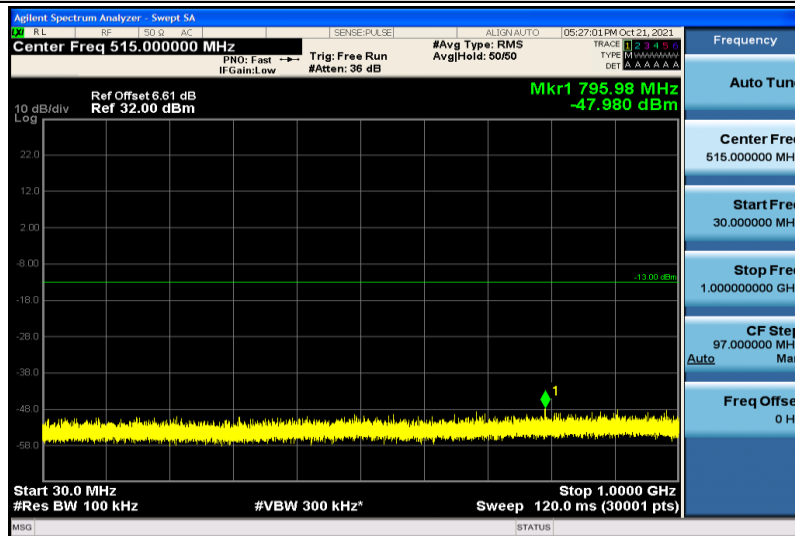

Band4-1.4MHz-QPSK-19957-1RB#0-1000~26000MHz