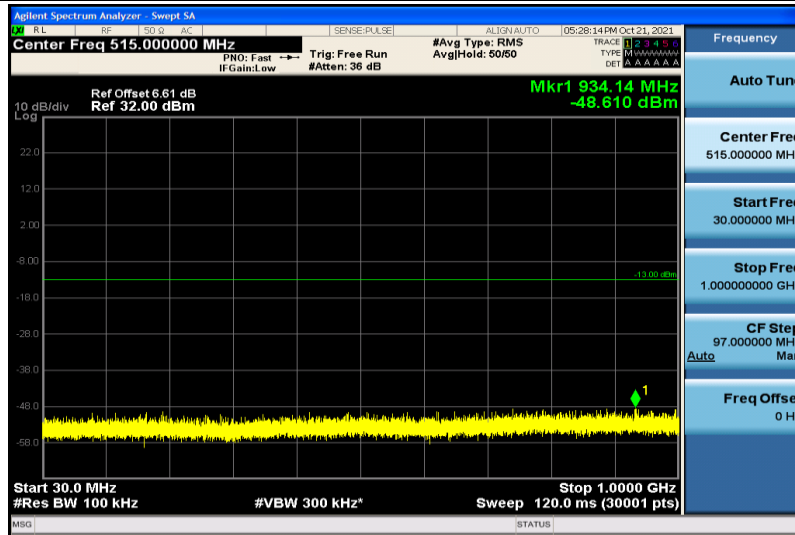

Test Graphs

Band4-1.4MHz-QPSK-19957-1RB#0-1000~26000MHz

Band4-1.4MHz-QPSK-20175-1RB#0-30~1000MHz

Band4-1.4MHz-QPSK-20175-1RB#0-1000~26000MHz

Band4-1.4MHz-QPSK-20393-1RB#0-30~1000MHz

Band4-1.4MHz-QPSK-20393-1RB#0-1000~26000MHz