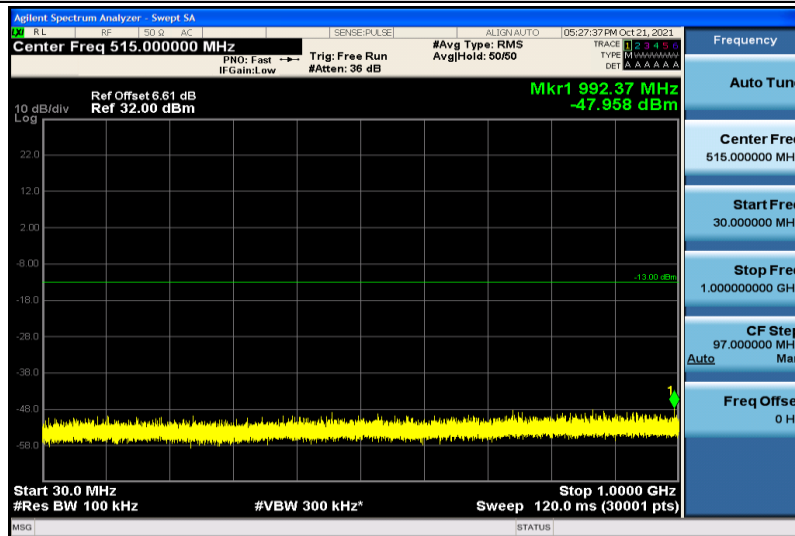

Band4-1.4MHz-16QAM-19957-1RB#0-1000~26000MHz