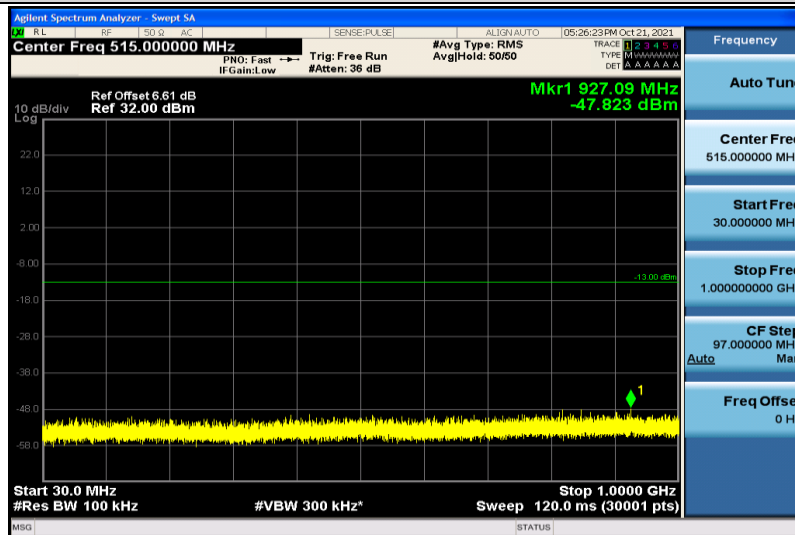

Test Graphs

Band4-1.4MHz-QPSK-19957-1RB#0-1000~26000MHz

Band4-1.4MHz-QPSK-20175-1RB#0-30~1000MHz

Band4-1.4MHz-QPSK-20175-1RB#0-1000~26000MHz

Band4-1.4MHz-QPSK-20393-1RB#0-30~1000MHz

Band4-1.4MHz-QPSK-20393-1RB#0-1000~26000MHz