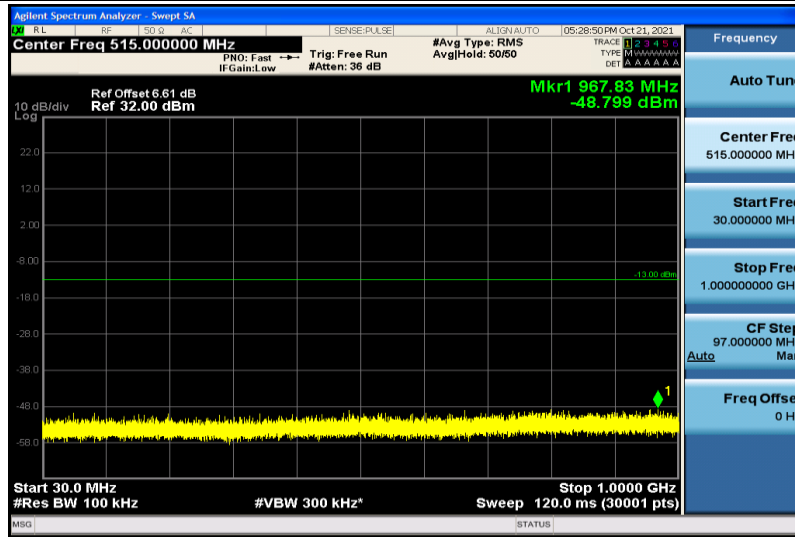

Band4-1.4MHz-16QAM-19957-1RB#0-30~1000MHz

Band4-1.4MHz-16QAM-19957-1RB#0-1000~26000MHz

Band4-1.4MHz-16QAM-20175-1RB#0-30~1000MHz

Band4-1.4MHz-16QAM-20175-1RB#0-1000~26000MHz

Band4-1.4MHz-16QAM-20393-1RB#0-30~1000MHz