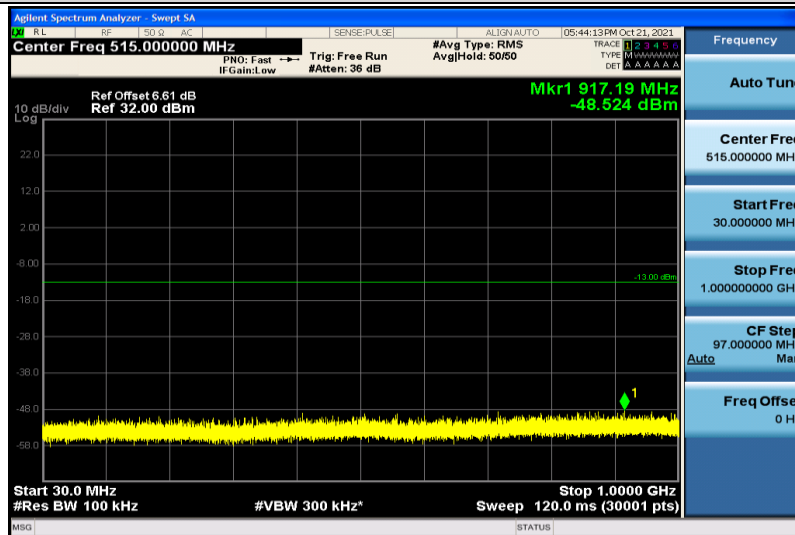

Band4-3MHz-QPSK-20385-1RB#0-1000~26000MHz

Band4-3MHz-16QAM-19965-1RB#0-30~1000MHz