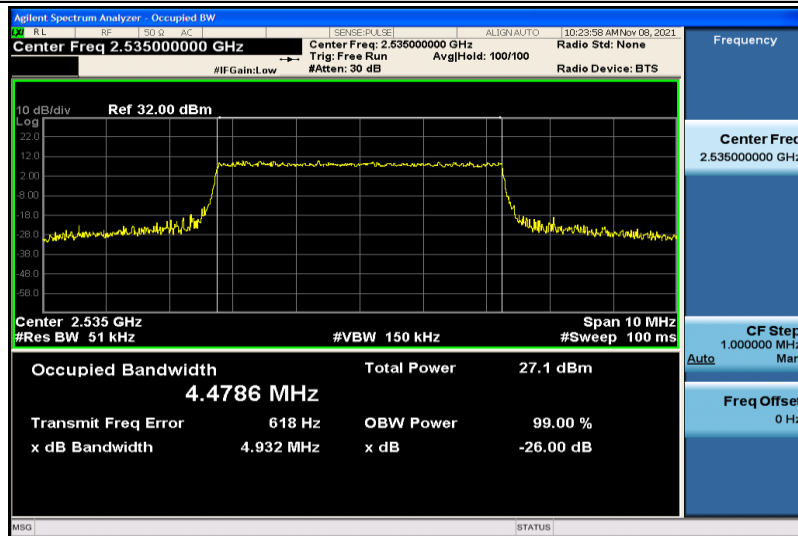

Band7-5MHz-16QAM-21100-25RB#0-4.4786