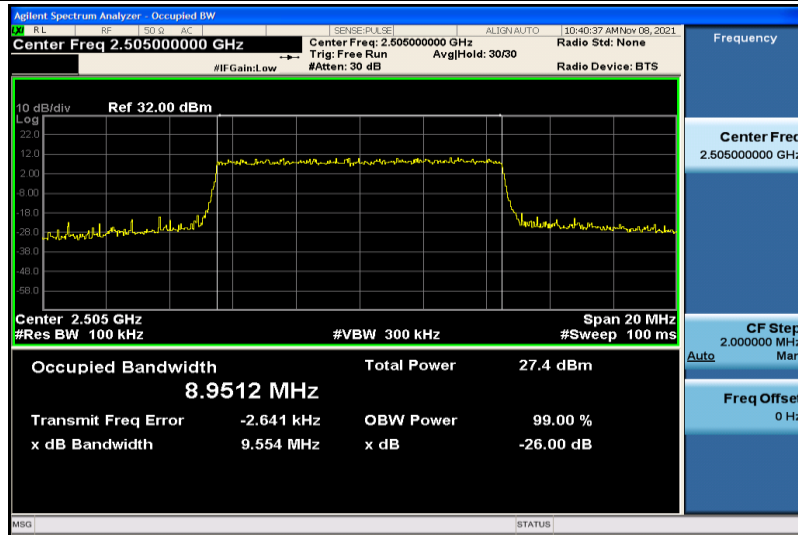

Band7-10MHz-QPSK-20800-50RB#0-8.9512