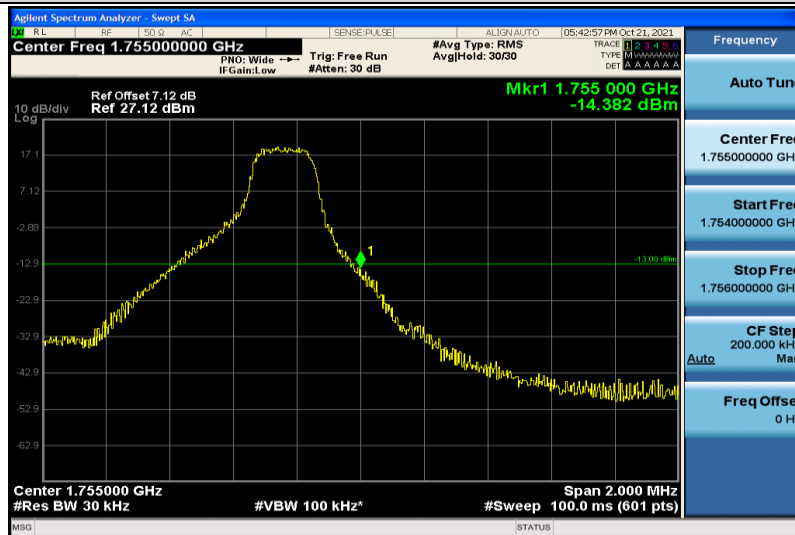

Band4-3MHz-QPSK-20385-1RB#14