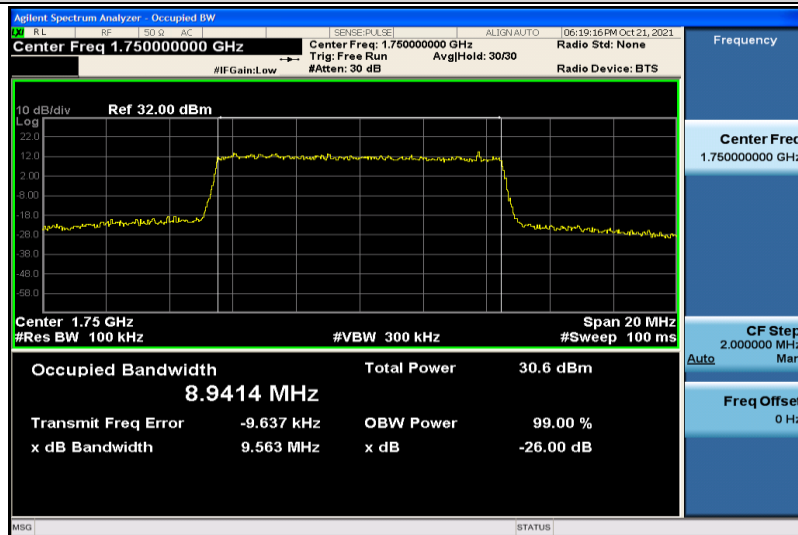

Band4-10MHz-16QAM-20350-50RB#0-8.9414