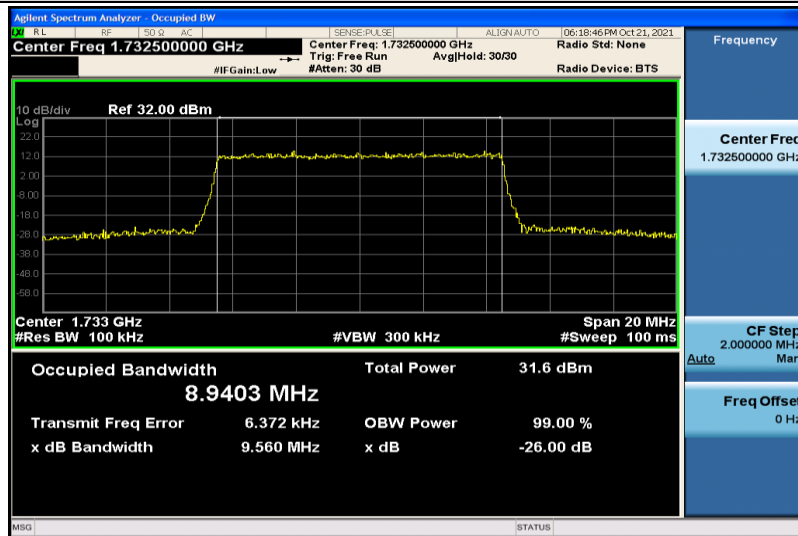

Band4-5MHz-16QAM-19975-25RB#0-4.4702

Band4-5MHz-16QAM-20175-25RB#0-4.4741

Band4-5MHz-16QAM-20375-25RB#0-4.4677

Band4-10MHz-QPSK-20000-50RB#0-8.9298

Band4-10MHz-QPSK-20175-50RB#0-8.9403

Band4-10MHz-QPSK-20350-50RB#0-8.9556