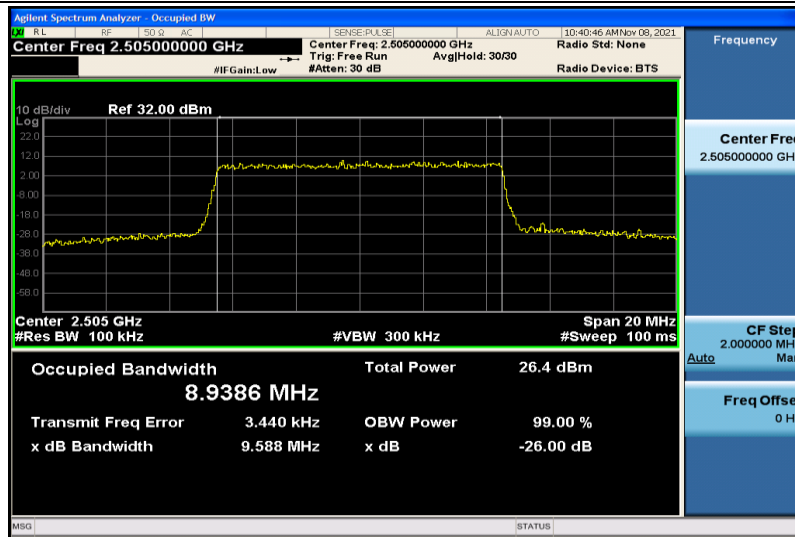

Band7-5MHz-16QAM-20775-25RB#0-4.4770

Band7-5MHz-16QAM-21100-25RB#0-4.4786

Band7-5MHz-16QAM-21425-25RB#0-4.4685

Band7-10MHz-QPSK-20800-50RB#0-8.9512

Band7-10MHz-QPSK-21100-50RB#0-8.9389

Band7-10MHz-QPSK-21400-50RB#0-8.9560