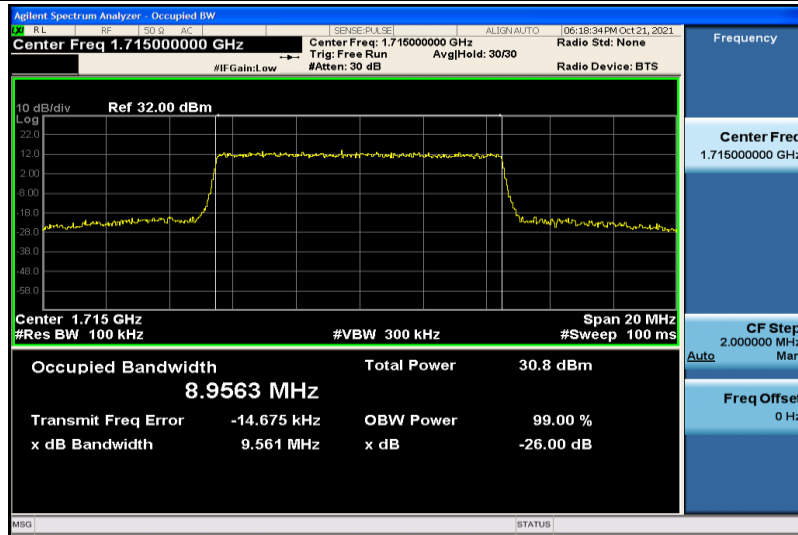

Band4-5MHz-16QAM-19975-25RB#0-4.4702

Band4-5MHz-16QAM-20175-25RB#0-4.4741

Band4-5MHz-16QAM-20375-25RB#0-4.4677

Band4-10MHz-QPSK-20000-50RB#0-8.9298

Band4-10MHz-QPSK-20175-50RB#0-8.9403

Band4-10MHz-QPSK-20350-50RB#0-8.9556