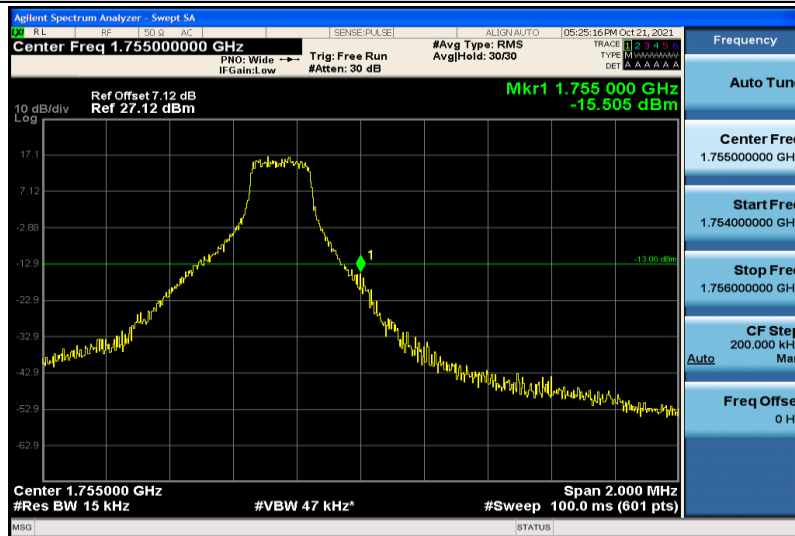

Test Graphs

Band4-1.4MHz-QPSK-19957-1RB#0

Band4-1.4MHz-QPSK-19957-6RB#0

Band4-1.4MHz-QPSK-20393-1RB#5

Band4-1.4MHz-QPSK-20393-6RB#0

Band4-1.4MHz-16QAM-19957-1RB#0

Band4-1.4MHz-16QAM-19957-6RB#0

Band4-1.4MHz-16QAM-20393-1RB#5