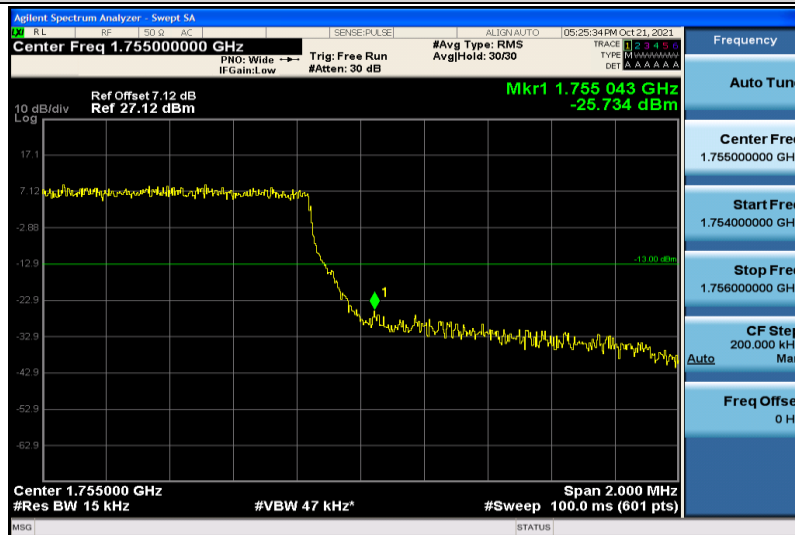

Test Graphs

Band4-1.4MHz-QPSK-19957-1RB#0

Band4-1.4MHz-QPSK-19957-6RB#0

Band4-1.4MHz-QPSK-20393-1RB#5

Band4-1.4MHz-QPSK-20393-6RB#0

Band4-1.4MHz-16QAM-19957-1RB#0

Band4-1.4MHz-16QAM-19957-6RB#0

Band4-1.4MHz-16QAM-20393-1RB#5