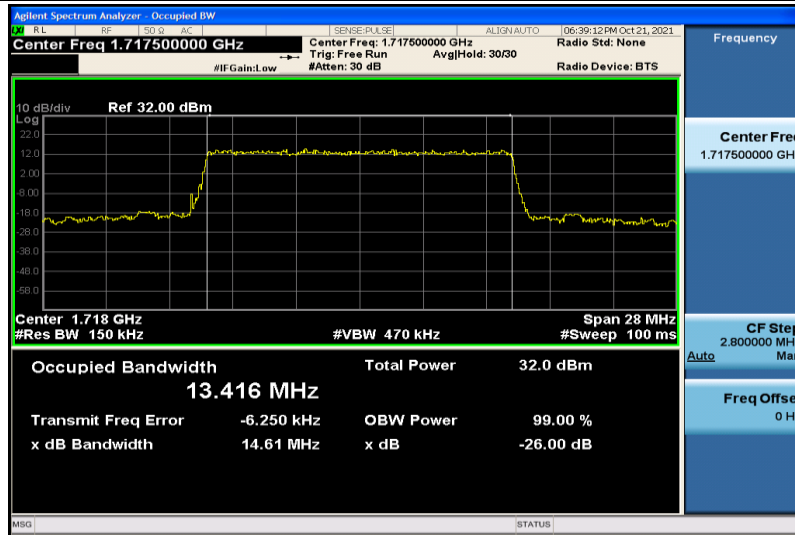

Band4-15MHz-QPSK-20025-75RB#0-13.416