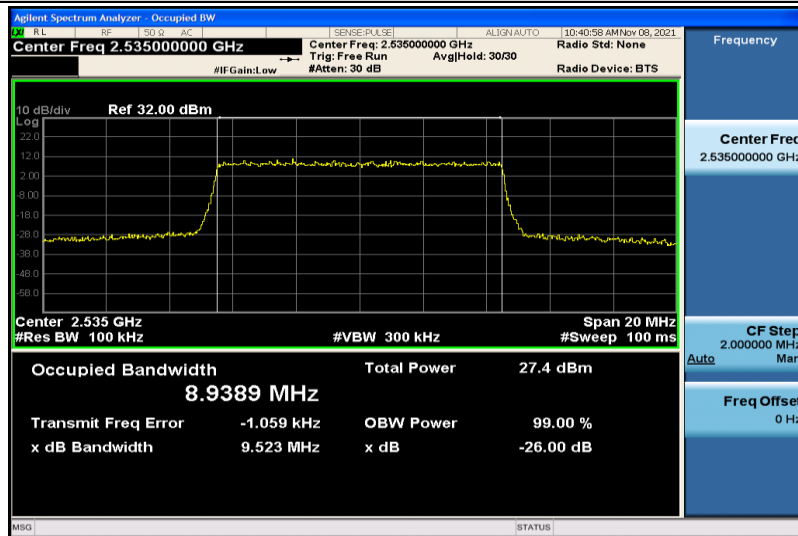

Band7-5MHz-16QAM-20775-25RB#0-4.4770

Band7-5MHz-16QAM-21100-25RB#0-4.4786

Band7-5MHz-16QAM-21425-25RB#0-4.4685

Band7-10MHz-QPSK-20800-50RB#0-8.9512

Band7-10MHz-QPSK-21100-50RB#0-8.9389

Band7-10MHz-QPSK-21400-50RB#0-8.9560