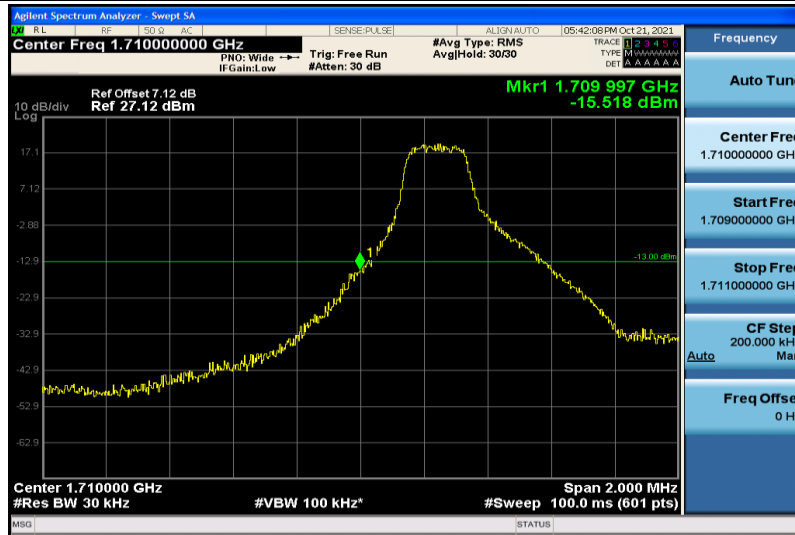

Band4-3MHz-QPSK-19965-1RB#0