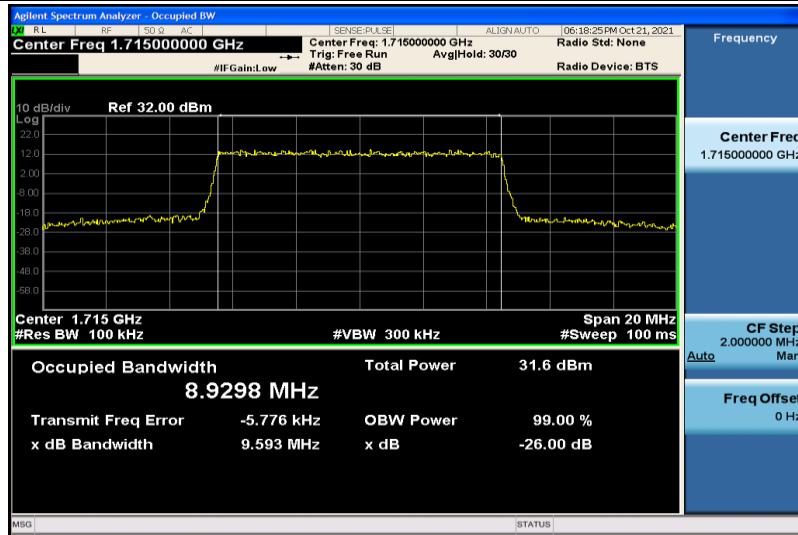

Band4-5MHz-16QAM-19975-25RB#0-4.4702

Band4-5MHz-16QAM-20175-25RB#0-4.4741

Band4-5MHz-16QAM-20375-25RB#0-4.4677

Band4-10MHz-QPSK-20000-50RB#0-8.9298

Band4-10MHz-QPSK-20175-50RB#0-8.9403

Band4-10MHz-QPSK-20350-50RB#0-8.9556