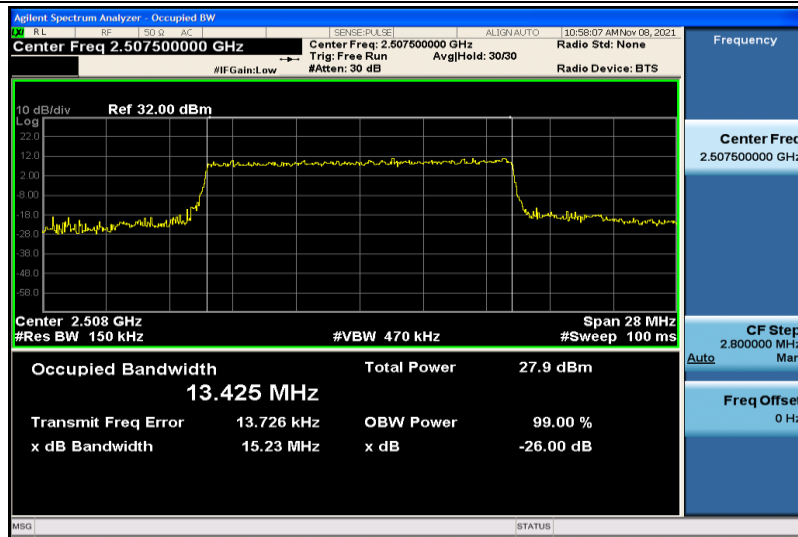

Band7-15MHz-QPSK-20825-75RB#0-13.425