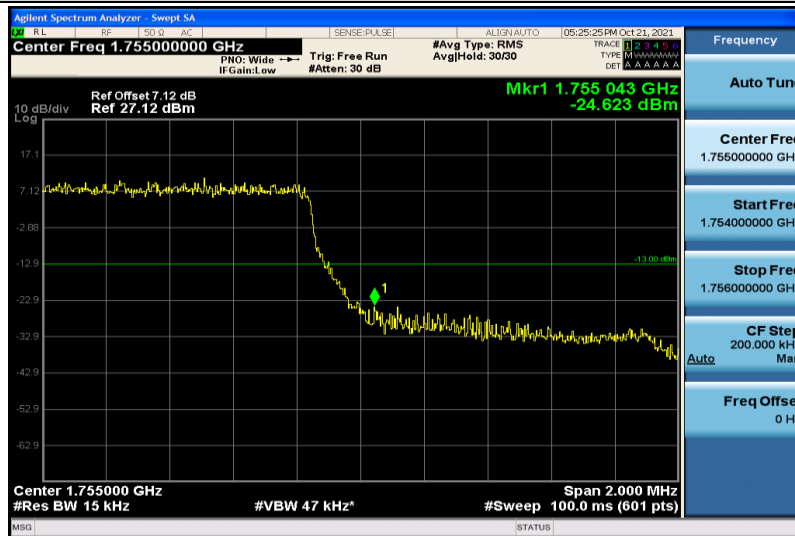

Test Graphs

Band4-1.4MHz-QPSK-19957-1RB#0

Band4-1.4MHz-QPSK-19957-6RB#0

Band4-1.4MHz-QPSK-20393-1RB#5

Band4-1.4MHz-QPSK-20393-6RB#0

Band4-1.4MHz-16QAM-19957-1RB#0

Band4-1.4MHz-16QAM-19957-6RB#0

Band4-1.4MHz-16QAM-20393-1RB#5