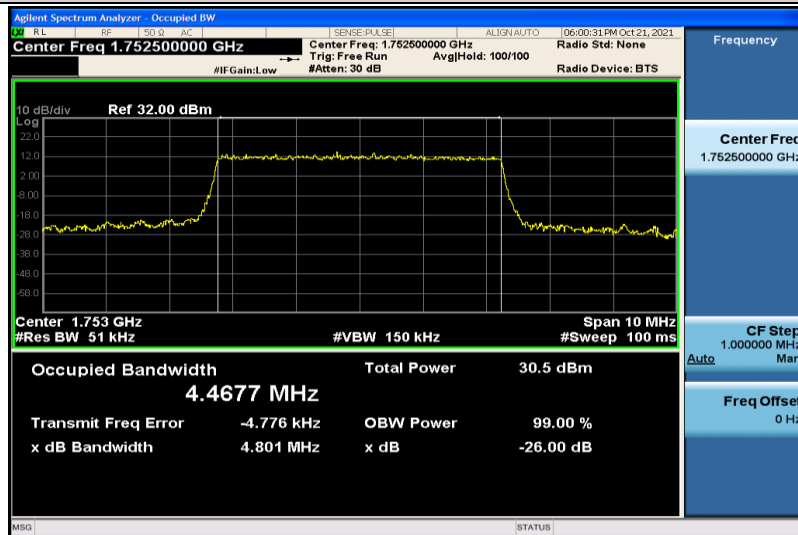

Band4-5MHz-16QAM-19975-25RB#0-4.4702

Band4-5MHz-16QAM-20175-25RB#0-4.4741

Band4-5MHz-16QAM-20375-25RB#0-4.4677

Band4-10MHz-QPSK-20000-50RB#0-8.9298

Band4-10MHz-QPSK-20175-50RB#0-8.9403

Band4-10MHz-QPSK-20350-50RB#0-8.9556