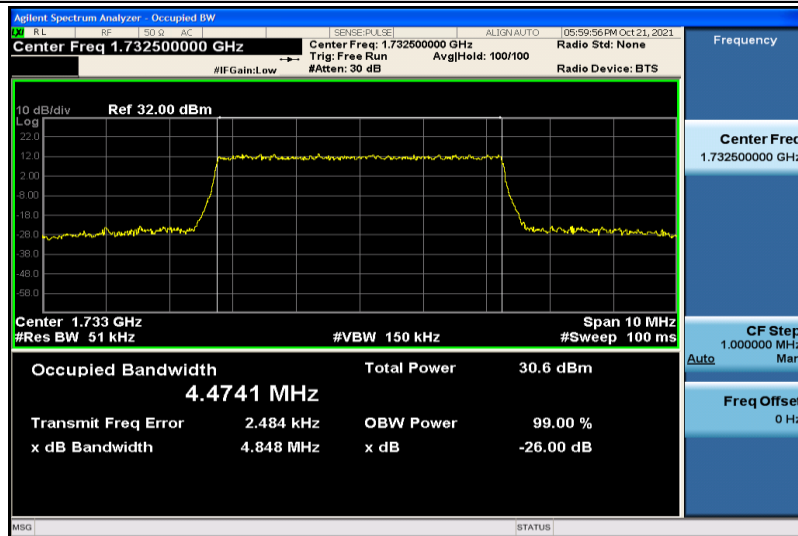

Band4-5MHz-16QAM-19975-25RB#0-4.4702

Band4-5MHz-16QAM-20175-25RB#0-4.4741

Band4-5MHz-16QAM-20375-25RB#0-4.4677

Band4-10MHz-QPSK-20000-50RB#0-8.9298

Band4-10MHz-QPSK-20175-50RB#0-8.9403

Band4-10MHz-QPSK-20350-50RB#0-8.9556