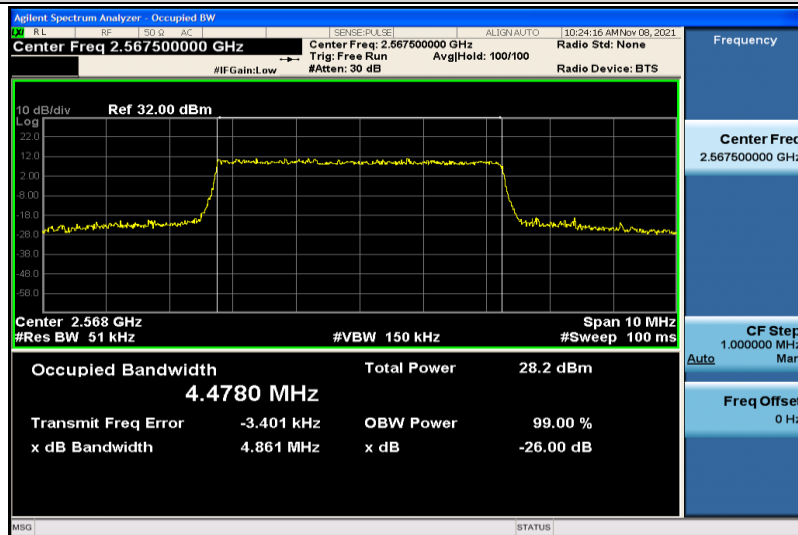

Band4-20MHz-16QAM-20050-100RB#0-17.867

Band4-20MHz-16QAM-20175-100RB#0-17.883

Band4-20MHz-16QAM-20300-100RB#0-17.865

Band7-5MHz-QPSK-20775-25RB#0-4.4697

Band7-5MHz-QPSK-21100-25RB#0-4.4810

Band7-5MHz-QPSK-21425-25RB#0-4.4780