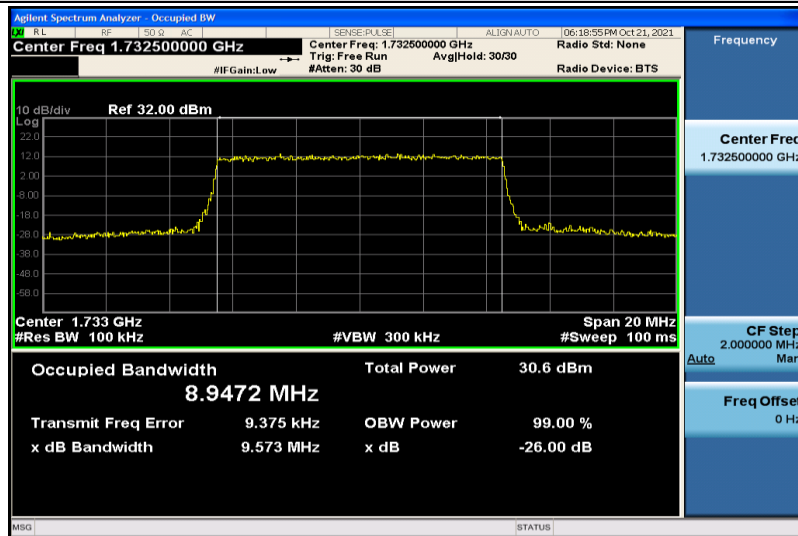

Band4-10MHz-16QAM-20175-50RB#0-8.9472