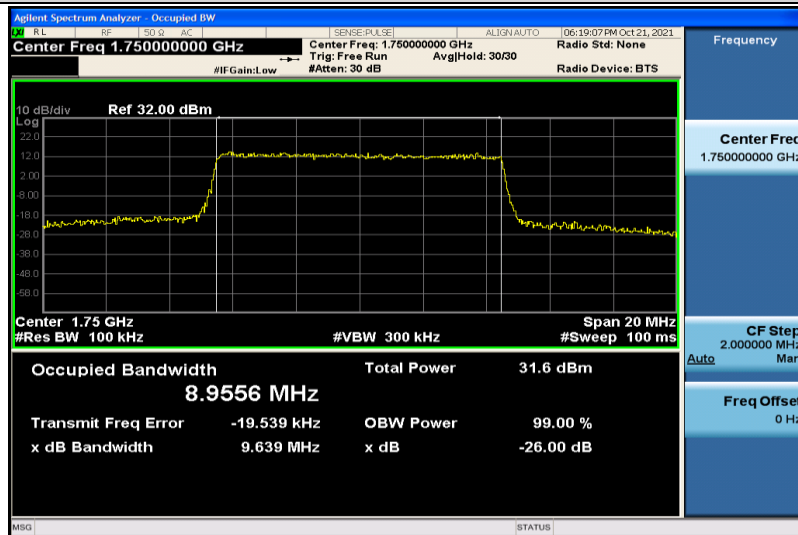

Band4-5MHz-16QAM-19975-25RB#0-4.4702

Band4-5MHz-16QAM-20175-25RB#0-4.4741

Band4-5MHz-16QAM-20375-25RB#0-4.4677

Band4-10MHz-QPSK-20000-50RB#0-8.9298

Band4-10MHz-QPSK-20175-50RB#0-8.9403

Band4-10MHz-QPSK-20350-50RB#0-8.9556