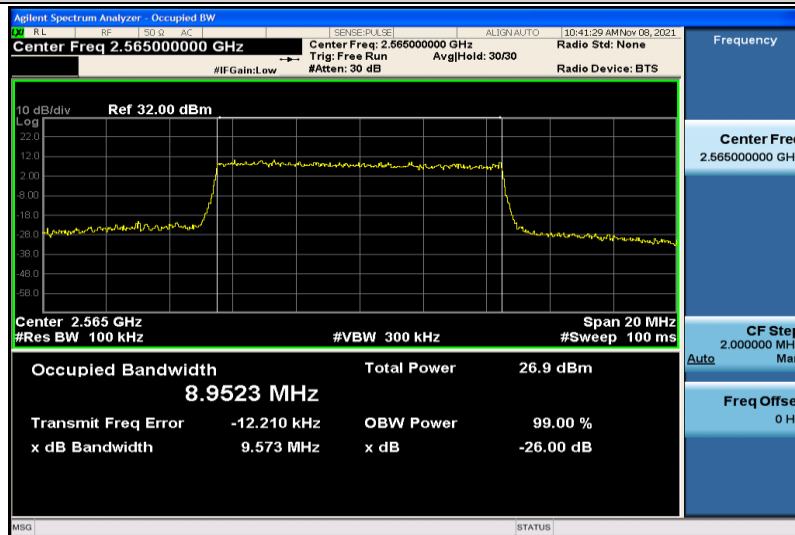

Band7-10MHz-16QAM-21400-50RB#0-8.9523