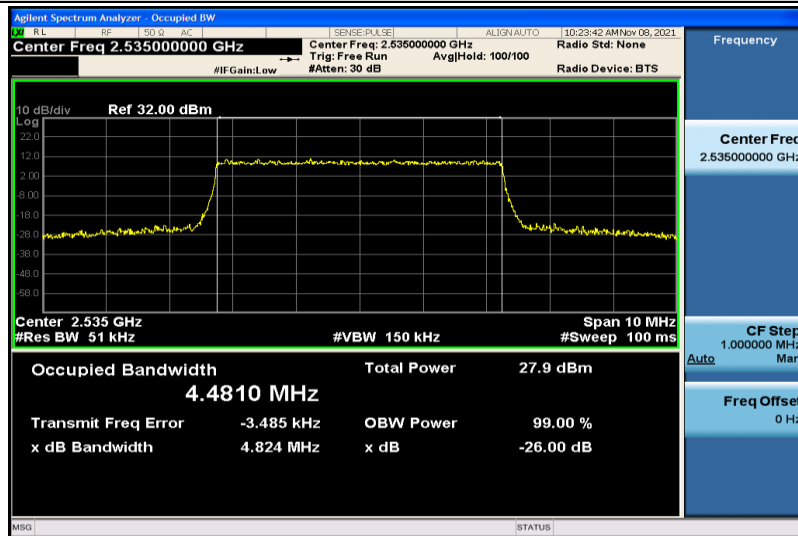

Band4-20MHz-16QAM-20050-100RB#0-17.867

Band4-20MHz-16QAM-20175-100RB#0-17.883

Band4-20MHz-16QAM-20300-100RB#0-17.865

Band7-5MHz-QPSK-20775-25RB#0-4.4697

Band7-5MHz-QPSK-21100-25RB#0-4.4810

Band7-5MHz-QPSK-21425-25RB#0-4.4780