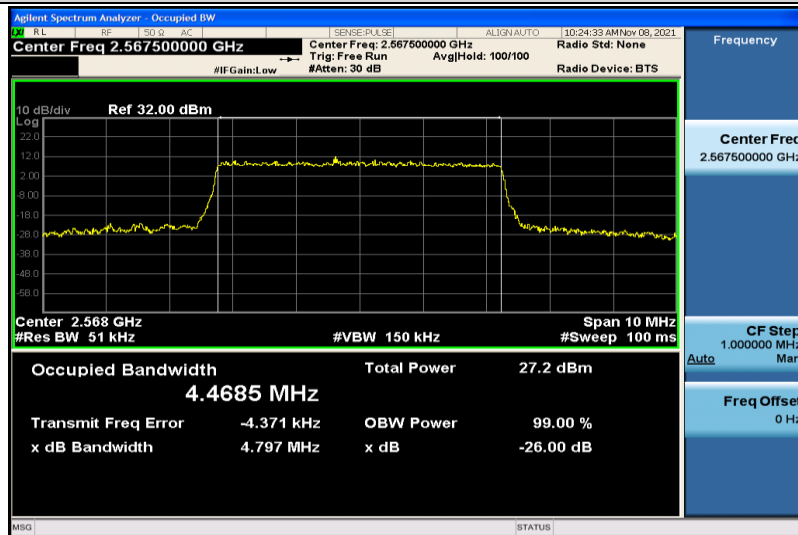

Band7-5MHz-16QAM-21425-25RB#0-4.4685