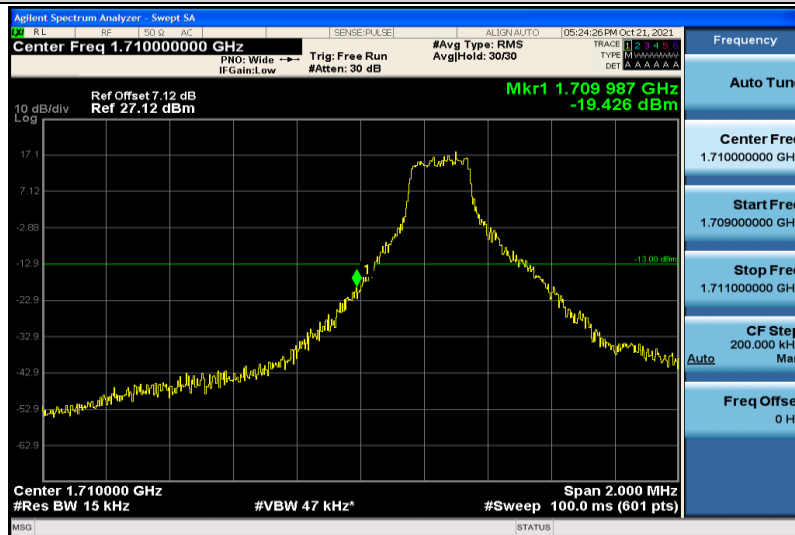

Test Graphs

Band4-1.4MHz-QPSK-19957-1RB#0

Band4-1.4MHz-QPSK-19957-6RB#0

Band4-1.4MHz-QPSK-20393-1RB#5

Band4-1.4MHz-QPSK-20393-6RB#0

Band4-1.4MHz-16QAM-19957-1RB#0

Band4-1.4MHz-16QAM-19957-6RB#0

Band4-1.4MHz-16QAM-20393-1RB#5