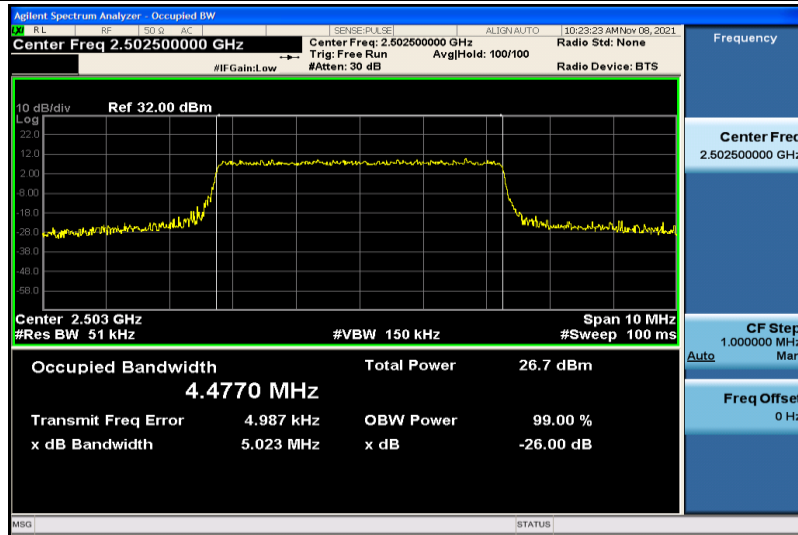

Band4-20MHz-16QAM-20050-100RB#0-17.867

Band4-20MHz-16QAM-20175-100RB#0-17.883

Band4-20MHz-16QAM-20300-100RB#0-17.865

Band7-5MHz-QPSK-20775-25RB#0-4.4697

Band7-5MHz-QPSK-21100-25RB#0-4.4810

Band7-5MHz-QPSK-21425-25RB#0-4.4780