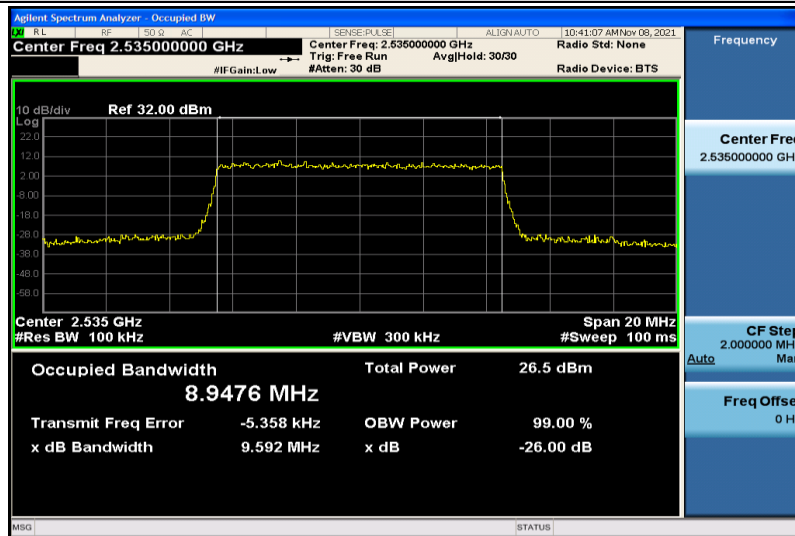

Band7-10MHz-16QAM-21100-50RB#0-8.9476