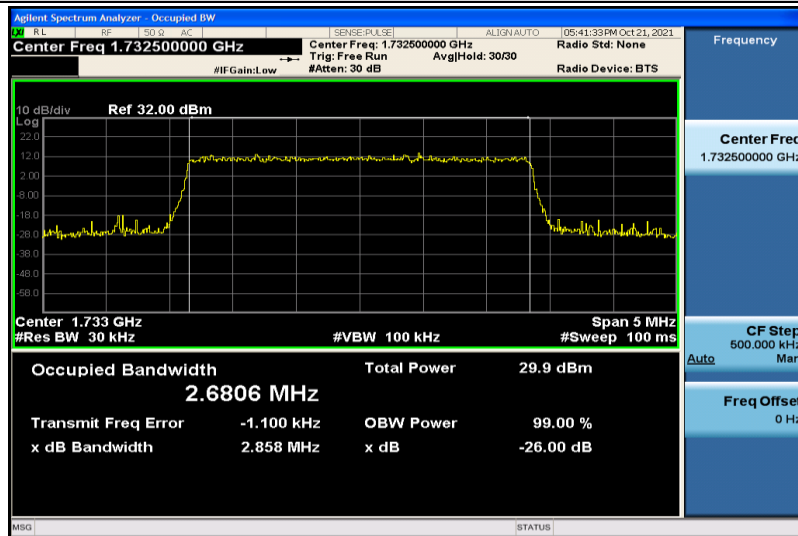

Band4-3MHz-QPSK-19965-15RB#0-2.6791

Band4-3MHz-QPSK-20175-15RB#0-2.6785

Band4-3MHz-QPSK-20385-15RB#0-2.6751

Band4-3MHz-16QAM-19965-15RB#0-2.6764

Band4-3MHz-16QAM-20175-15RB#0-2.6806

Band4-3MHz-16QAM-20385-15RB#0-2.6760