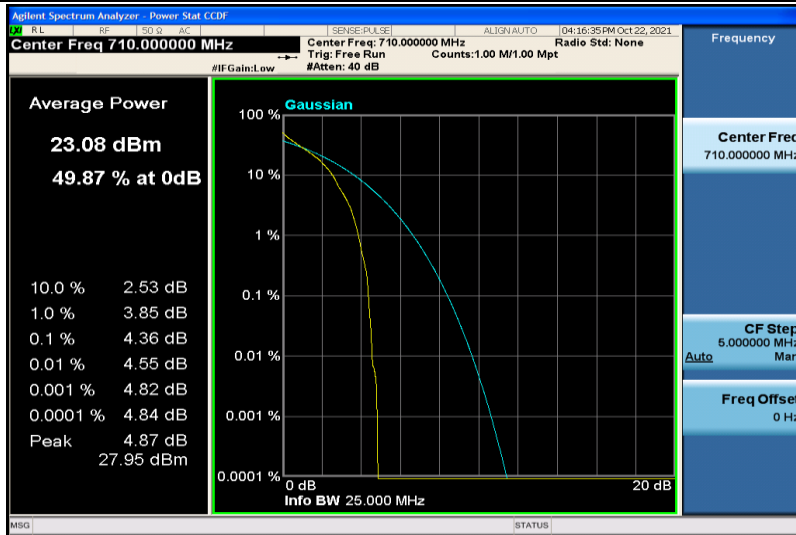

Band17-5MHz-QPSK-23790-1RB#0