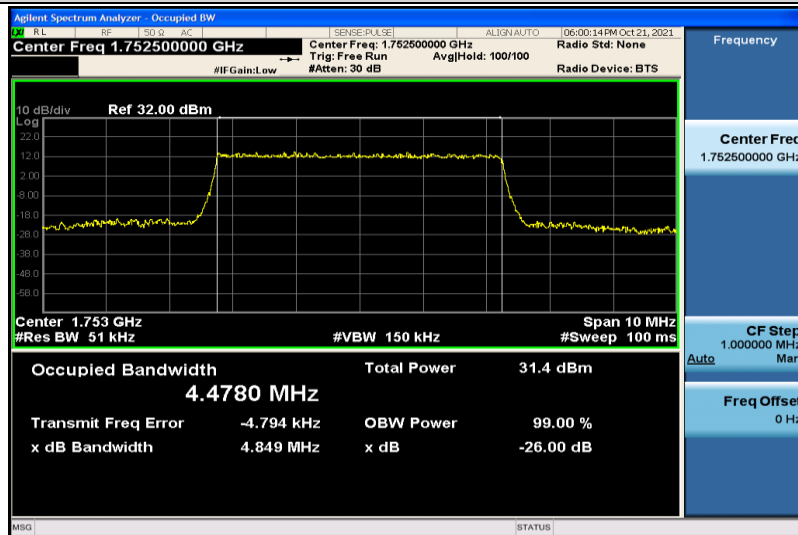

Band4-5MHz-QPSK-20175-25RB#0-4.4780