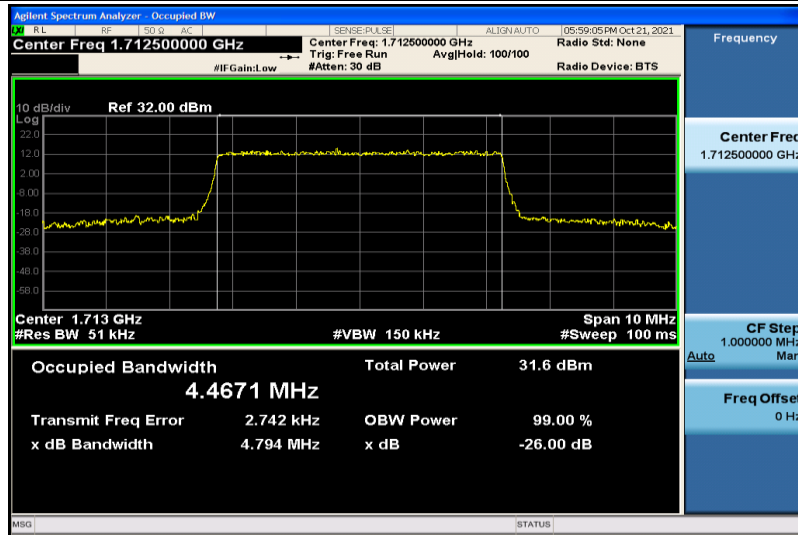

Band4-3MHz-QPSK-19965-15RB#0-2.6791

Band4-3MHz-QPSK-20175-15RB#0-2.6785

Band4-3MHz-QPSK-20385-15RB#0-2.6751

Band4-3MHz-16QAM-19965-15RB#0-2.6764

Band4-3MHz-16QAM-20175-15RB#0-2.6806

Band4-3MHz-16QAM-20385-15RB#0-2.6760