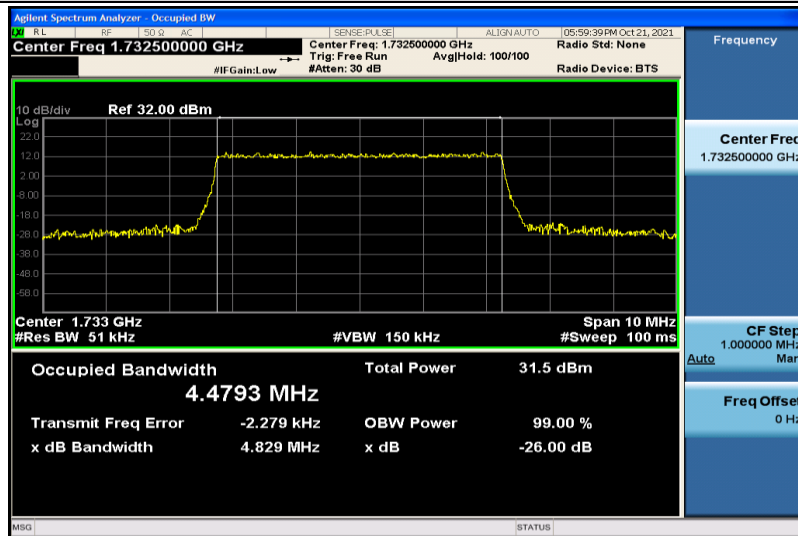

Band4-5MHz-QPSK-17325-25RB#0-4.4793