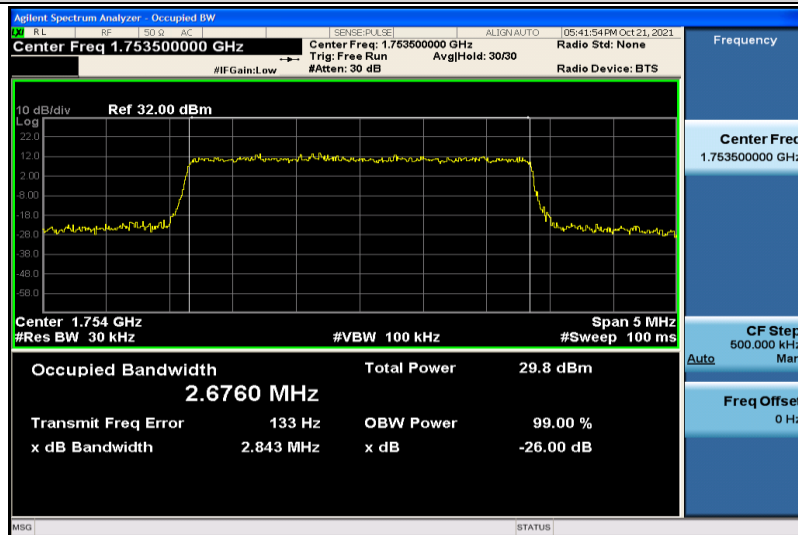

Band4-3MHz-QPSK-19965-15RB#0-2.6791

Band4-3MHz-QPSK-20175-15RB#0-2.6785

Band4-3MHz-QPSK-20385-15RB#0-2.6751

Band4-3MHz-16QAM-19965-15RB#0-2.6764

Band4-3MHz-16QAM-20175-15RB#0-2.6806

Band4-3MHz-16QAM-20385-15RB#0-2.6760