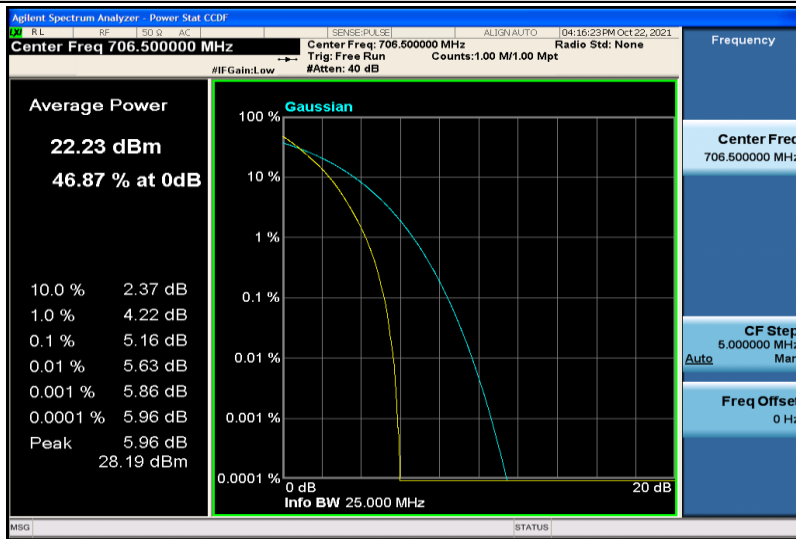

Band17-5MHz-QPSK-23755-25RB#0