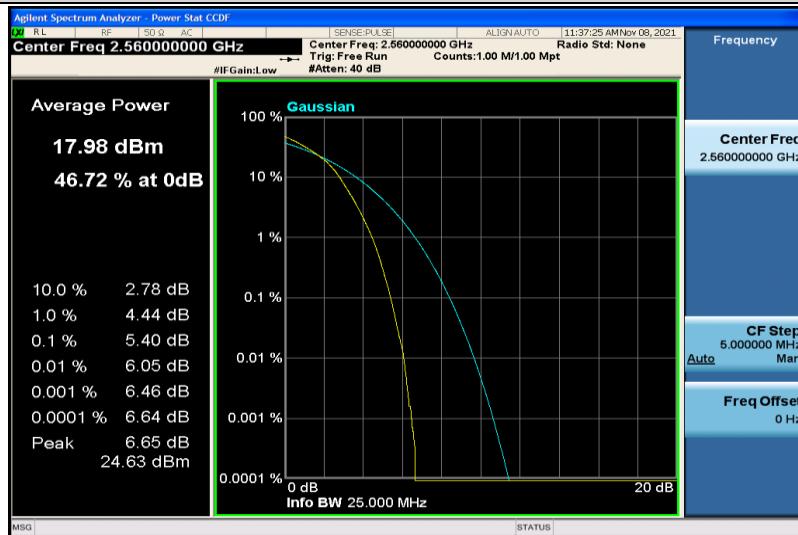

Band7-20MHz-QPSK-21350-1RB#0

Band7-20MHz-QPSK-21350-100RB#0

Band7-20MHz-16QAM-20850-1RB#0

Band7-20MHz-16QAM-20850-100RB#0

Band7-20MHz-16QAM-21100-1RB#0

Band7-20MHz-16QAM-21100-100RB#0

Band7-20MHz-16QAM-21350-1RB#0