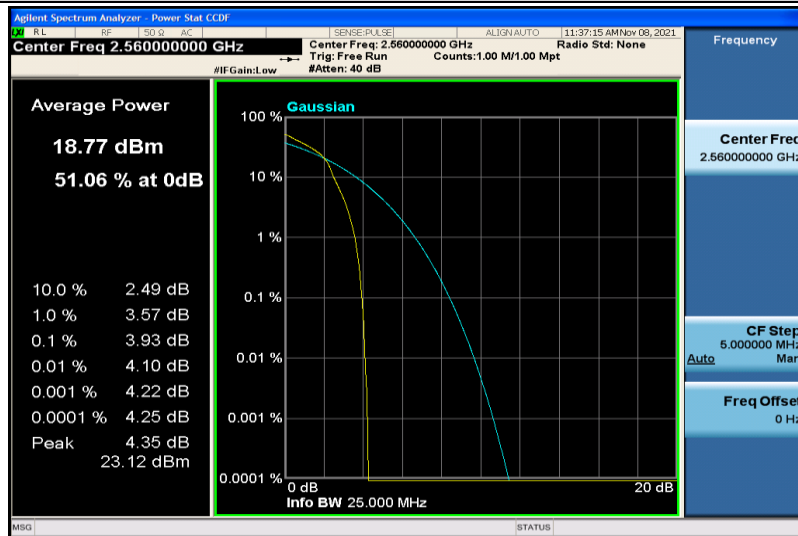

Band7-20MHz-QPSK-21350-1RB#0

Band7-20MHz-QPSK-21350-100RB#0

Band7-20MHz-16QAM-20850-1RB#0

Band7-20MHz-16QAM-20850-100RB#0

Band7-20MHz-16QAM-21100-1RB#0

Band7-20MHz-16QAM-21100-100RB#0

Band7-20MHz-16QAM-21350-1RB#0