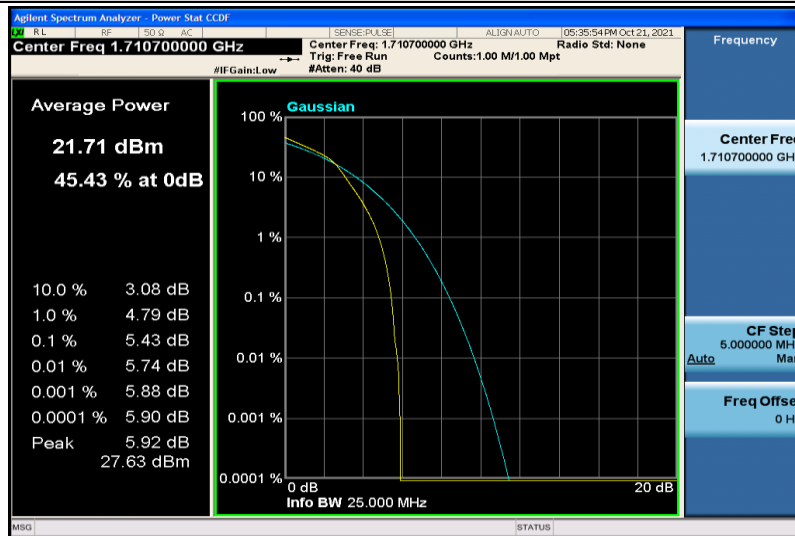

Test Graphs

Band4-1.4MHz-QPSK-19957-1RB#0

Band4-1.4MHz-QPSK-19957-6RB#0

Band4-1.4MHz-QPSK-20175-1RB#0

Band4-1.4MHz-QPSK-20175-6RB#0

Band4-1.4MHz-QPSK-20393-1RB#0

Band4-1.4MHz-QPSK-20393-6RB#0

Band4-1.4MHz-16QAM-19957-1RB#0