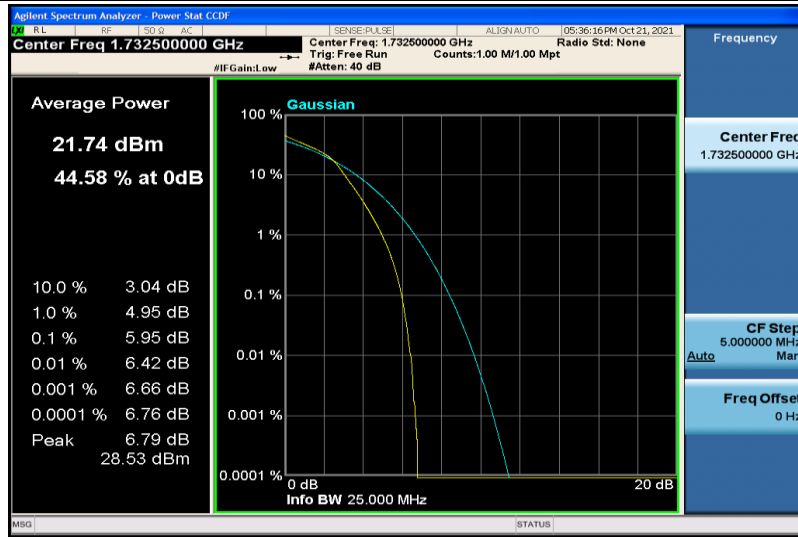

Band4-1.4MHz-16QAM-20175-6RB#0