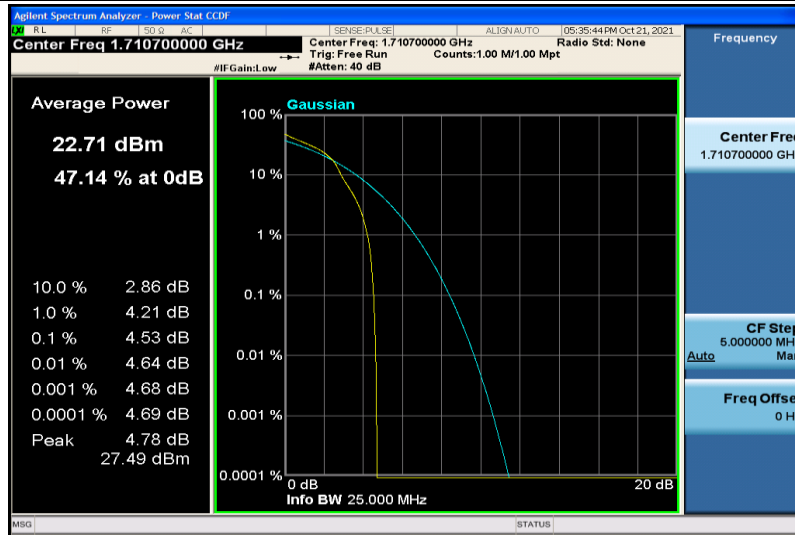

Test Graphs

Band4-1.4MHz-QPSK-19957-1RB#0

Band4-1.4MHz-QPSK-19957-6RB#0

Band4-1.4MHz-QPSK-20175-1RB#0

Band4-1.4MHz-QPSK-20175-6RB#0

Band4-1.4MHz-QPSK-20393-1RB#0

Band4-1.4MHz-QPSK-20393-6RB#0

Band4-1.4MHz-16QAM-19957-1RB#0