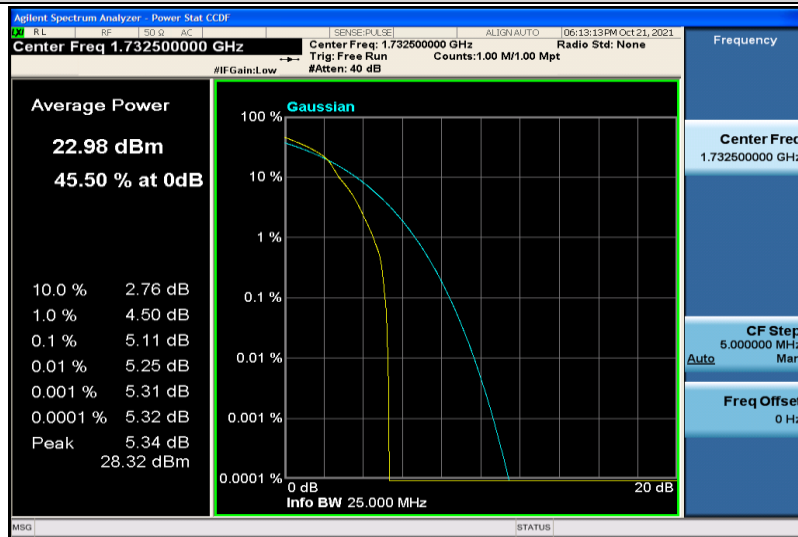

Band4-5MHz-16QAM-20175-1RB#0