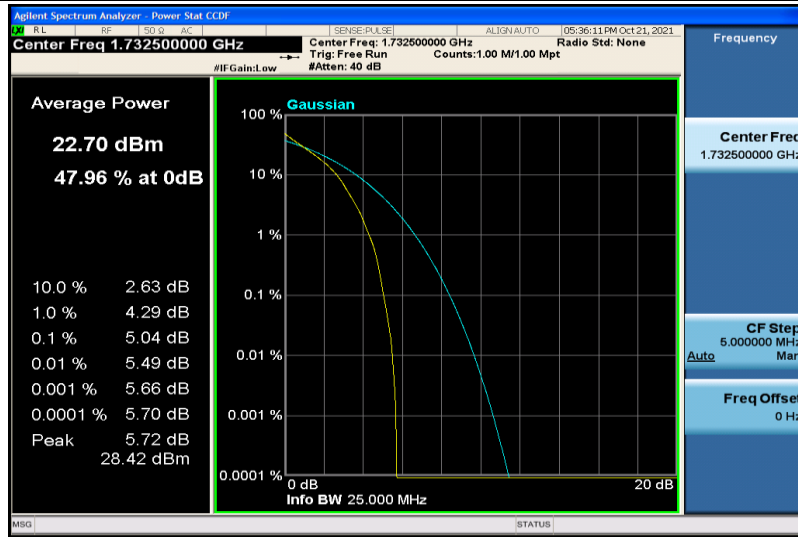

Test Graphs

Band4-1.4MHz-QPSK-19957-1RB#0

Band4-1.4MHz-QPSK-19957-6RB#0

Band4-1.4MHz-QPSK-20175-1RB#0

Band4-1.4MHz-QPSK-20175-6RB#0

Band4-1.4MHz-QPSK-20393-1RB#0

Band4-1.4MHz-QPSK-20393-6RB#0

Band4-1.4MHz-16QAM-19957-1RB#0