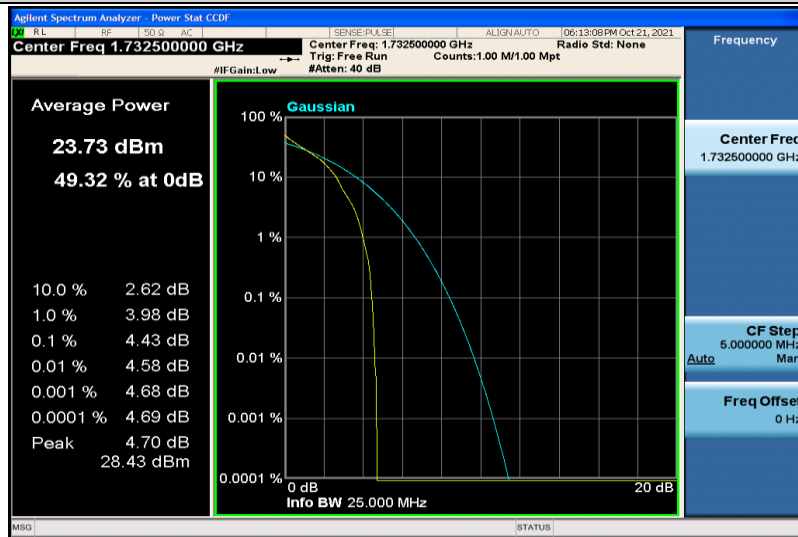

Band4-3MHz-16QAM-20385-1RB#0

Band4-3MHz-16QAM-20385-15RB#0

Band4-5MHz-QPSK-19975-1RB#0

Band4-5MHz-QPSK-19975-25RB#0

Band4-5MHz-QPSK-20175-1RB#0

Band4-5MHz-QPSK-20175-25RB#0

Band4-5MHz-QPSK-20375-1RB#0

Band4-5MHz-QPSK-20375-25RB#0