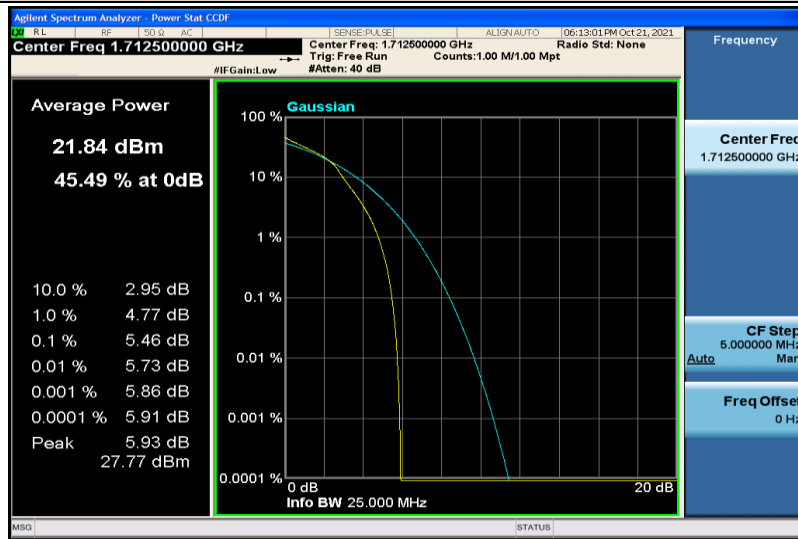

Band4-5MHz-16QAM-19975-25RB#0