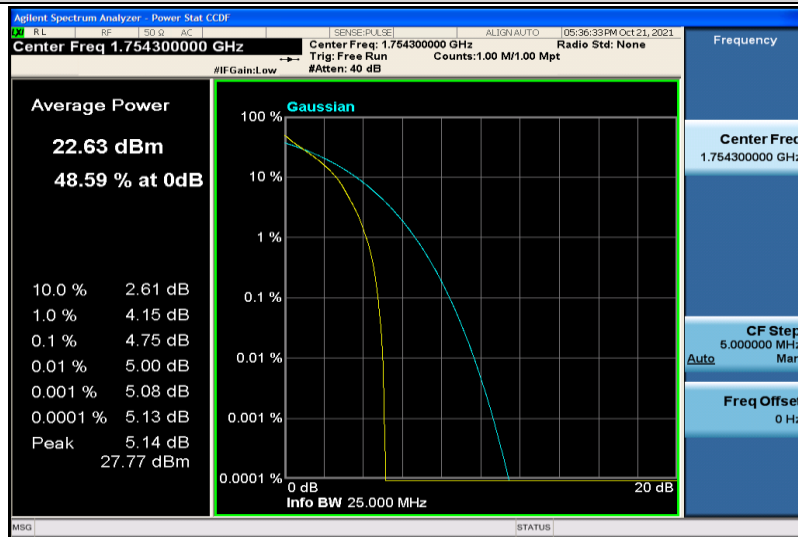

Test Graphs

Band4-1.4MHz-QPSK-19957-1RB#0

Band4-1.4MHz-QPSK-19957-6RB#0

Band4-1.4MHz-QPSK-20175-1RB#0

Band4-1.4MHz-QPSK-20175-6RB#0

Band4-1.4MHz-QPSK-20393-1RB#0

Band4-1.4MHz-QPSK-20393-6RB#0

Band4-1.4MHz-16QAM-19957-1RB#0