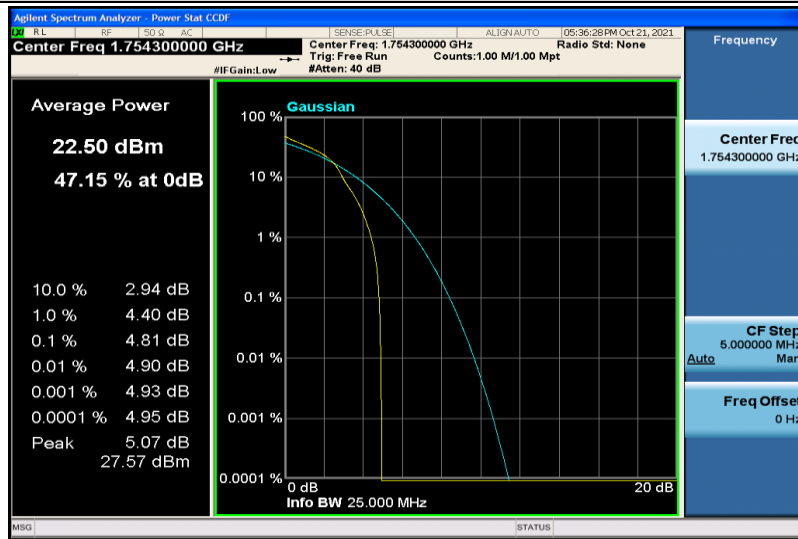

Band4-1.4MHz-16QAM-20393-1RB#0