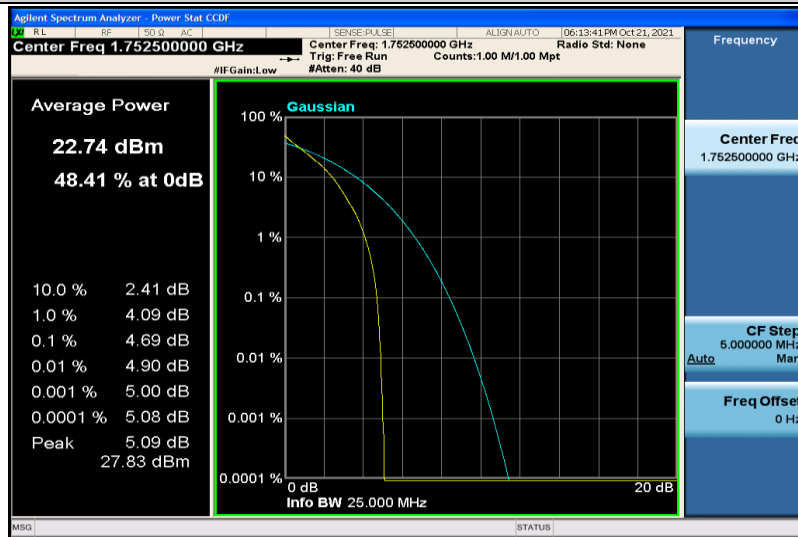

Band4-3MHz-16QAM-20385-1RB#0

Band4-3MHz-16QAM-20385-15RB#0

Band4-5MHz-QPSK-19975-1RB#0

Band4-5MHz-QPSK-19975-25RB#0

Band4-5MHz-QPSK-20175-1RB#0

Band4-5MHz-QPSK-20175-25RB#0

Band4-5MHz-QPSK-20375-1RB#0

Band4-5MHz-QPSK-20375-25RB#0