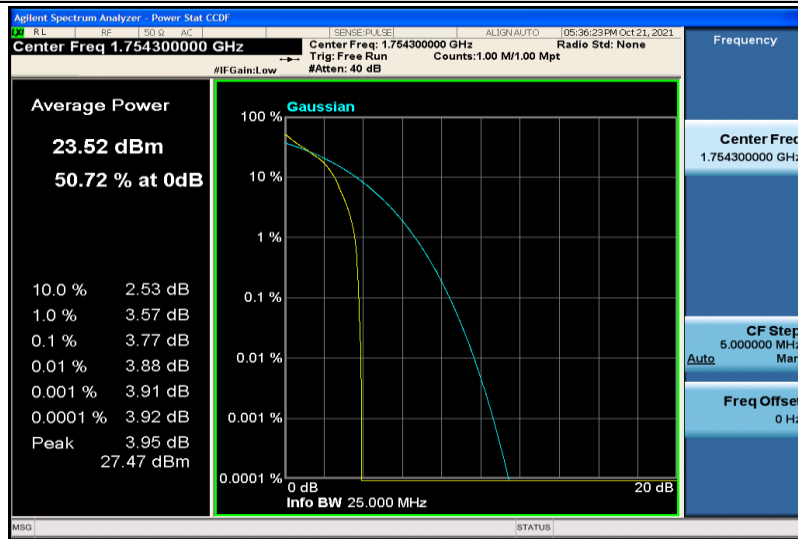

Test Graphs

Band4-1.4MHz-QPSK-19957-1RB#0

Band4-1.4MHz-QPSK-19957-6RB#0

Band4-1.4MHz-QPSK-20175-1RB#0

Band4-1.4MHz-QPSK-20175-6RB#0

Band4-1.4MHz-QPSK-20393-1RB#0

Band4-1.4MHz-QPSK-20393-6RB#0

Band4-1.4MHz-16QAM-19957-1RB#0