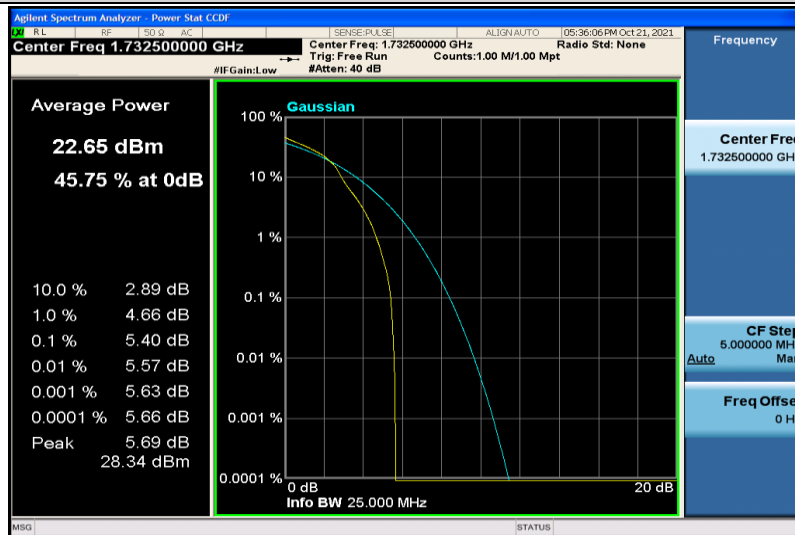

Band4-1.4MHz-16QAM-20175-1RB#0